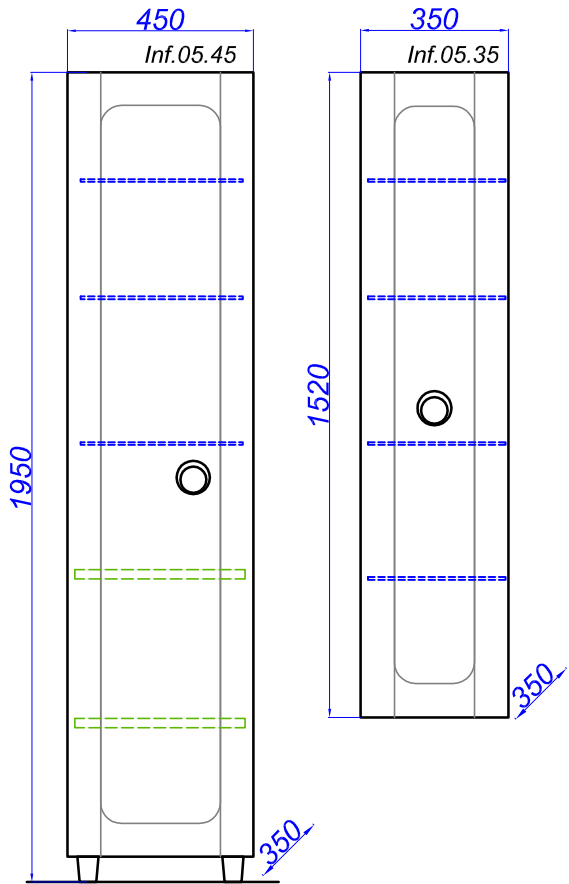

"Infinity 1000"

T - место подвода воды и слив

"Infinity 800"

T - место подвода воды и слив

"Infinity 600"

T - место подвода воды и слив