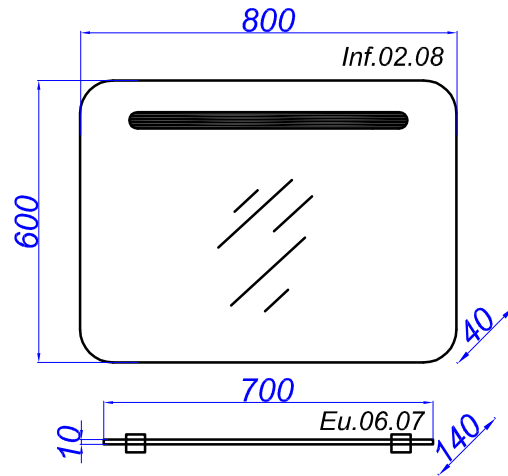

"Infinity 1000"

T - место подвода воды и слив

"Infinity 800"

T - место подвода воды и слив

"Infinity 600"

T - место подвода воды и слив