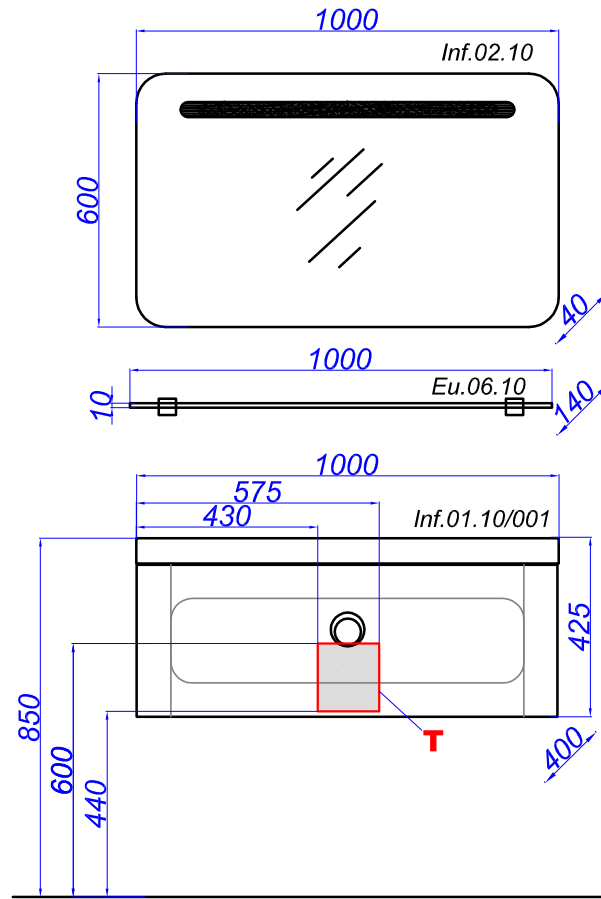

"Infinity 1000"

T - место подвода воды и слив

"Infinity 800"

T - место подвода воды и слив

"Infinity 600"

T - место подвода воды и слив