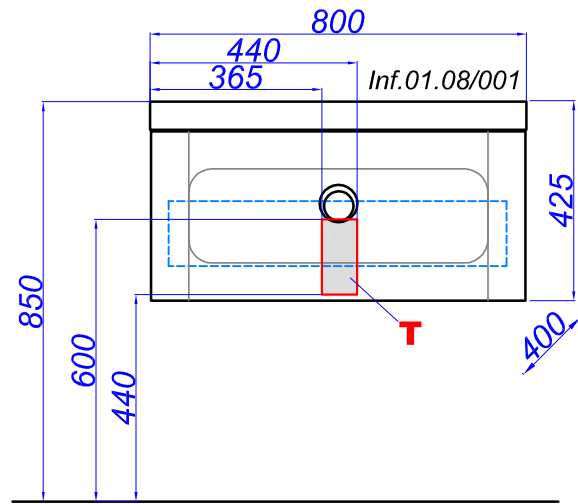

"Infinity 1000"

T - место подвода воды и слив

"Infinity 800"

T - место подвода воды и слив

"Infinity 600"

T - место подвода воды и слив