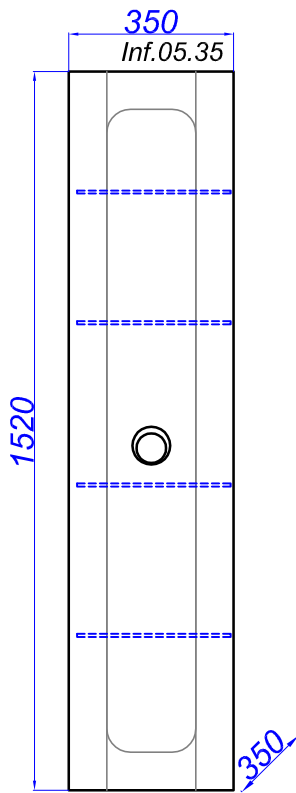

"Infinity 1000"

T - место подвода воды и слив

"Infinity 800"

T - место подвода воды и слив

"Infinity 600"

T - место подвода воды и слив