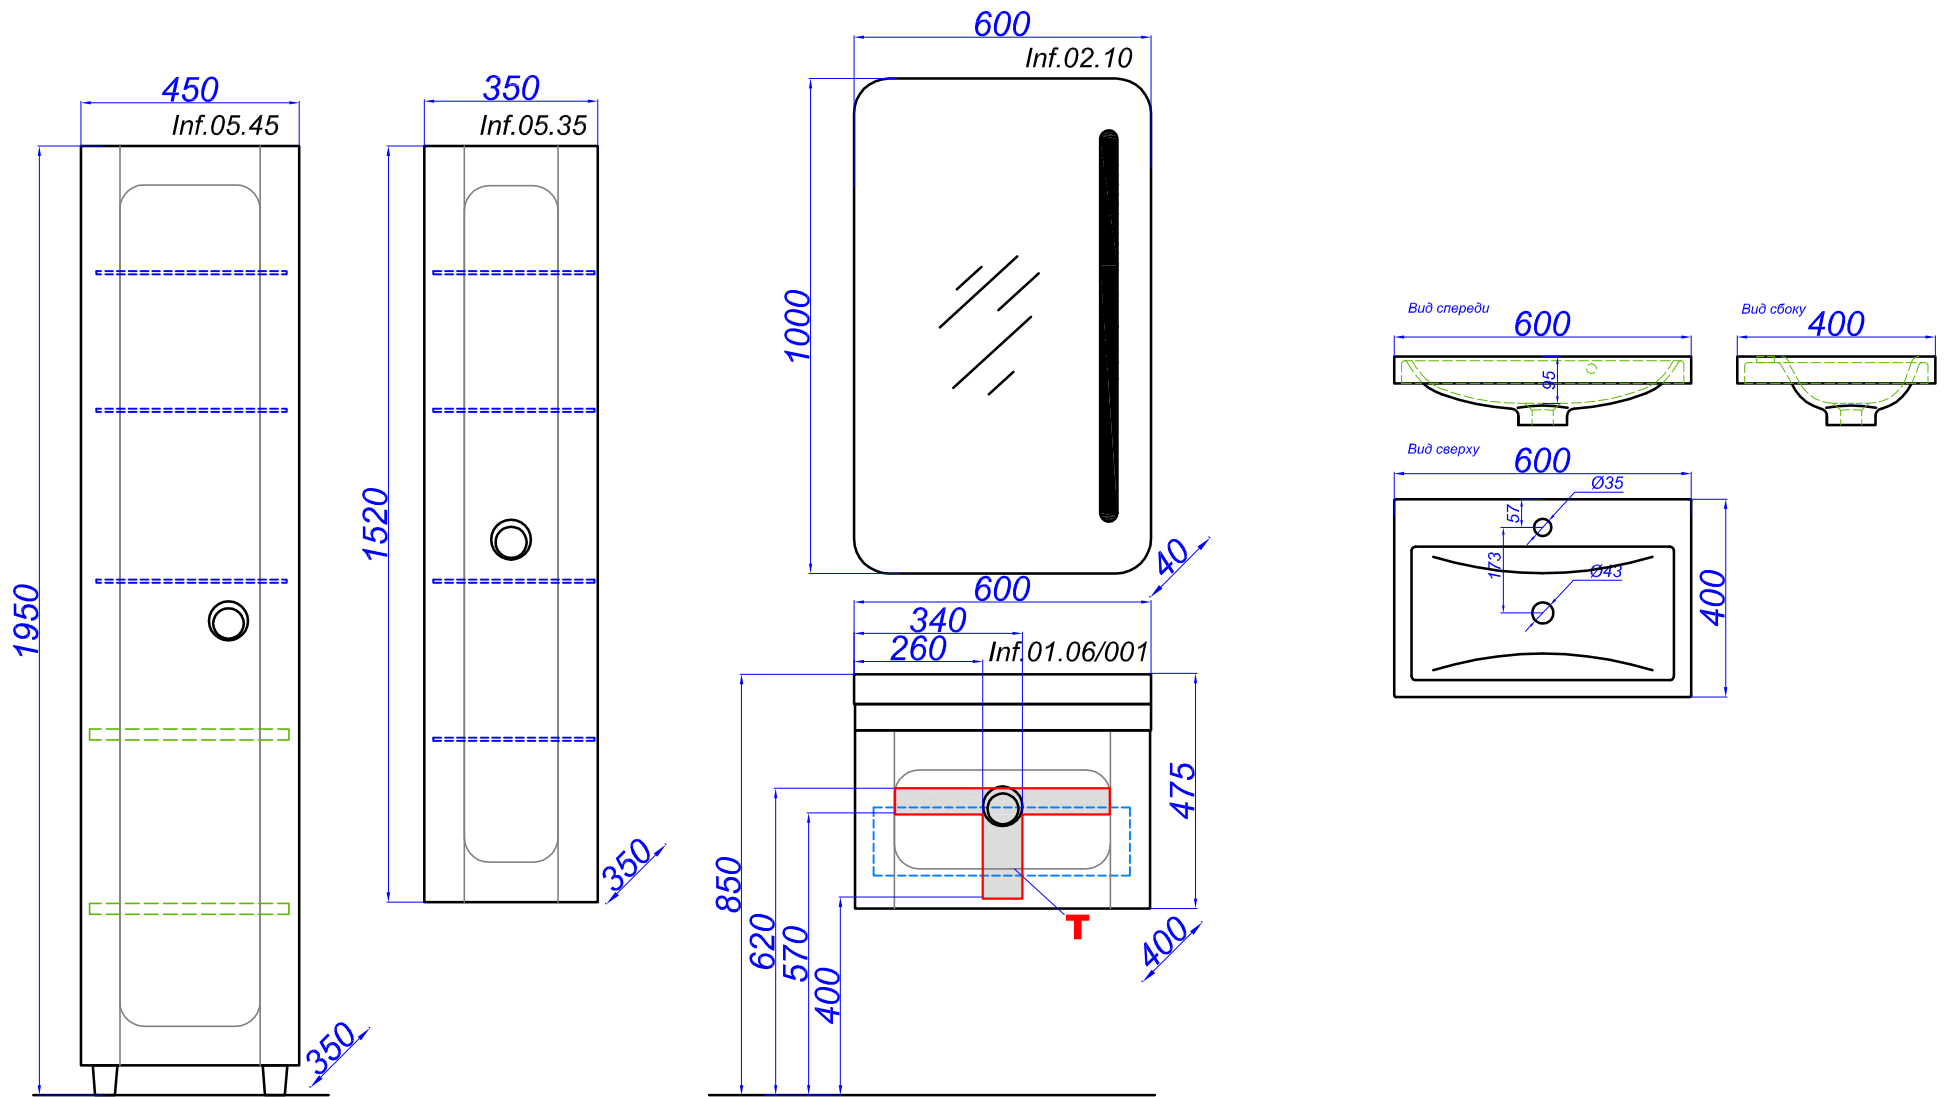

"Infinity 1000"

T - место подвода воды и слив

"Infinity 800"

T - место подвода воды и слив

"Infinity 600"

T - место подвода воды и слив