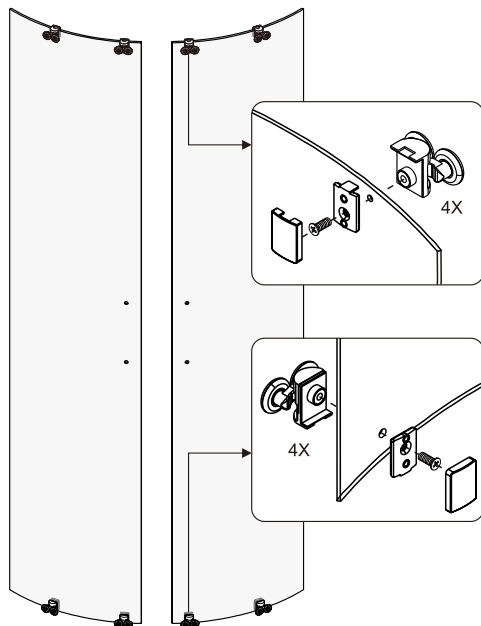

Detailization / Details / В комплект входит
Lippe 45S00, Lippe 45S01, Lippe 45S24

5

6

7