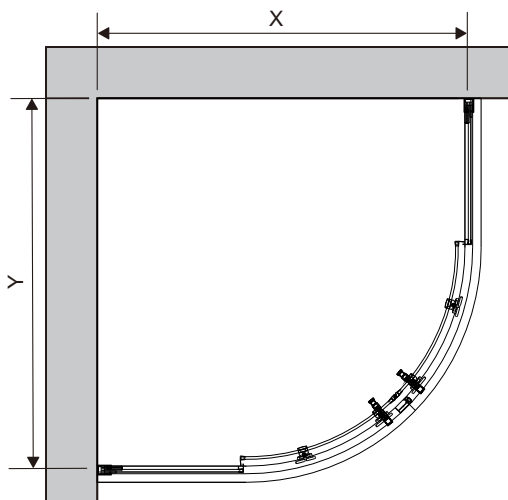

**Detalization / Details / В комплект входит  
Lippe 45S00, Lippe 45S01, Lippe 45S24**

SIZE	X, mm	Y, mm
800X800	778.5~793.5	778.5~793.5
900X900	878.5~893.5	878.5~893.5
900X1200	878.5~893.5	1178.5~1193.5

## Lippe 45S00, Lippe 45S01, Lippe 45S24

№	Description/Beschreibung/Наименование	pcs Stück шт.
1	Screw M4x16 / Linsenblechschraube M4x16 / Саморез M4x16	4
2	Rail / Führungsprofil / Направляющий профиль	2
3	Rail slot spacer / Stopper Rollen / Ограничители роликов	8
4	Squeeze gasket / Klemmprofil / Зажимной уплотнитель	4
5	Profile cap / Stecker Profil / Заглушка профиля	2
6	Screw base / Schraubring / Винтовое кольцо	10
7	Wall anchor / Dübel / Дюбель	10
8	Wall profile / Wand-Profil / Пристенный профиль	2
9	Screw ST4x40 / Linsenblechschraube ST4x40 / Саморез St4x40	10
10	Wall profile gasket / Wandprofildichtung / Пристенный уплотнитель	2
11	Screw M4x10 / Linsenblechschraube M4x10 / Саморез M4x10	4
12	Fixed glass / Festverglasung / Боковая панель	2