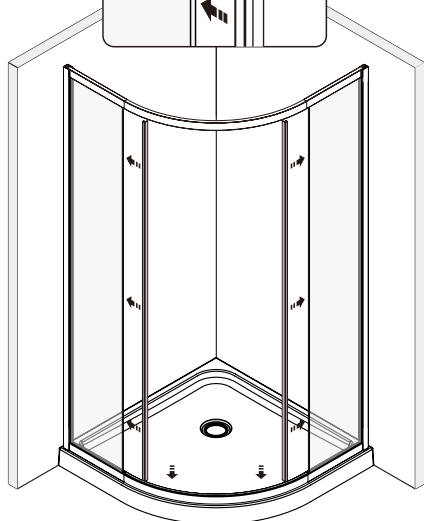

Detailization / Details / В комплект входит
Lippe 45S00, Lippe 45S01, Lippe 45S24

5

6

7