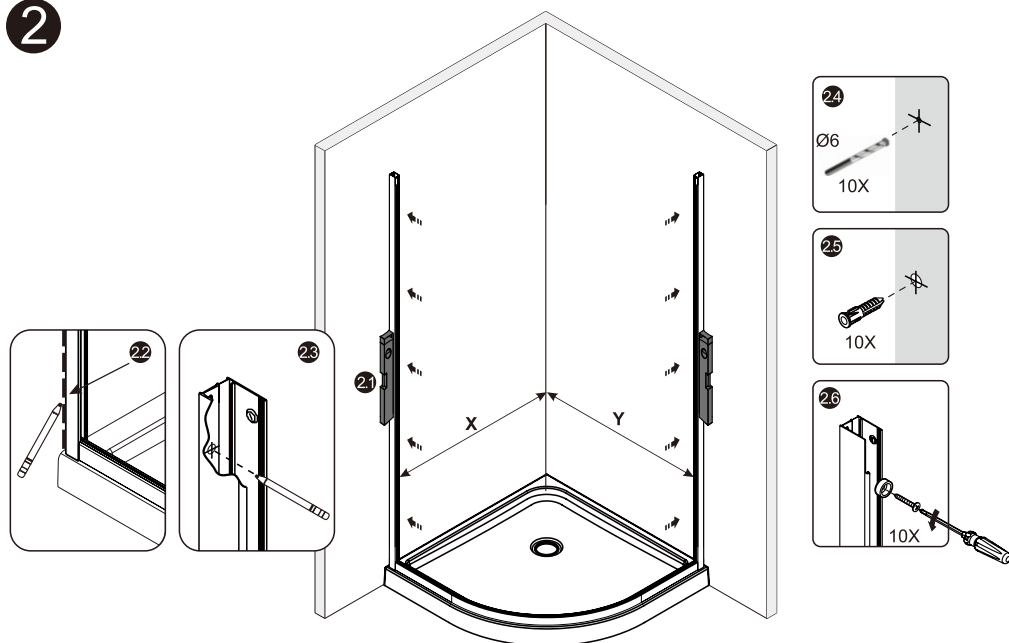

Detailization / Details / В комплект входит
Lippe 45S00, Lippe 45S01, Lippe 45S24

1

2