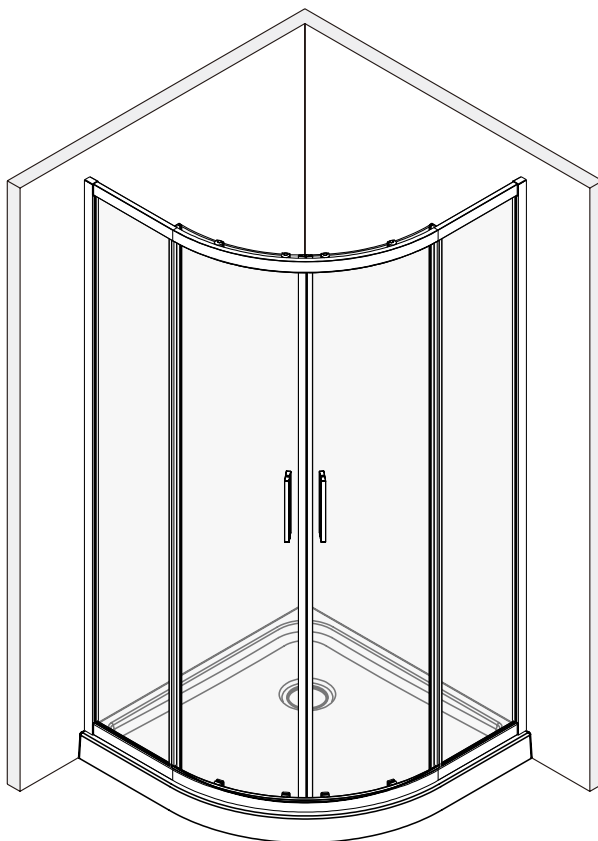

**Detalization / Details / В комплект входит  
Lippe 45S00, Lippe 45S01, Lippe 45S24**

SIZE	X, mm	Y, mm
800X800	778.5~793.5	778.5~793.5
900X900	878.5~893.5	878.5~893.5
900X1200	878.5~893.5	1178.5~1193.5

## Lippe 45S00, Lippe 45S01, Lippe 45S24

№	Description/Beschreibung/Наименование	pcs Stück шт.
1	Screw M4x16 / Linsenblechschraube M4x16 / Саморез M4x16	4
2	Rail / Führungsprofil / Направляющий профиль	2
3	Rail slot spacer / Stopper Rollen / Ограничители роликов	8
4	Squeeze gasket / Klemmprofil / Зажимной уплотнитель	4
5	Profile cap / Stecker Profil / Заглушка профиля	2
6	Screw base / Schraubring / Винтовое кольцо	10
7	Wall anchor / Dübel / Дюбель	10
8	Wall profile / Wand-Profil / Пристенный профиль	2
9	Screw ST4x40 / Linsenblechschraube ST4x40 / Саморез St4x40	10
10	Wall profile gasket / Wandprofildichtung / Пристенный уплотнитель	2
11	Screw M4x10 / Linsenblechschraube M4x10 / Саморез M4x10	4
12	Fixed glass / Festverglasung / Боковая панель	2