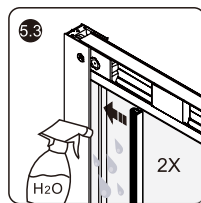

Detailization / Details / В комплект входит
Lippe 45S00, Lippe 45S01, Lippe 45S24

5