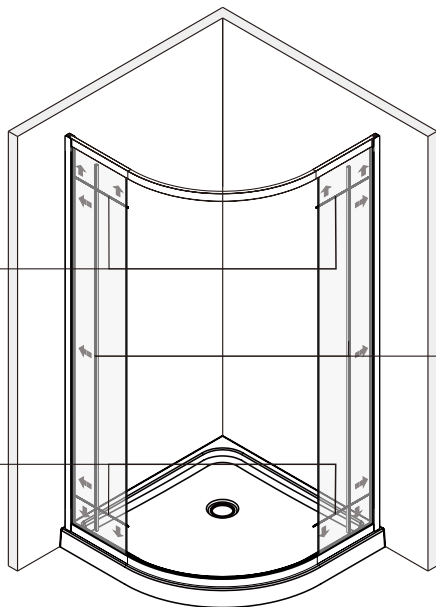

Detailization / Details / В комплект входит
Lippe 45S00, Lippe 45S01, Lippe 45S24

5