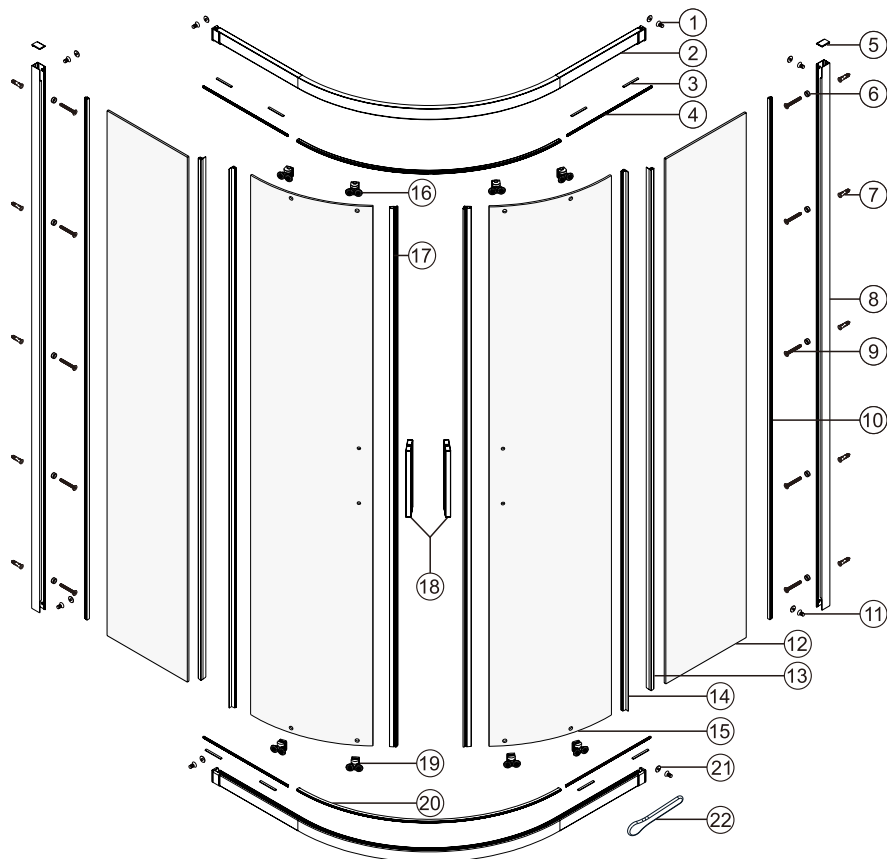

**Detalization / Details / В комплект входит  
Lippe 45S00, Lippe 45S01, Lippe 45S24**

SIZE	X, mm	Y, mm
800X800	778.5~793.5	778.5~793.5
900X900	878.5~893.5	878.5~893.5
900X1200	878.5~893.5	1178.5~1193.5

## Lippe 45S00, Lippe 45S01, Lippe 45S24

№	Description/Beschreibung/Наименование	pcs Stück шт.
1	Screw M4x16 / Linsenblechschraube M4x16 / Саморез M4x16	4
2	Rail / Führungsprofil / Направляющий профиль	2
3	Rail slot spacer / Stopper Rollen / Ограничители роликов	8
4	Squeeze gasket / Klemmprofil / Зажимной уплотнитель	4
5	Profile cap / Stecker Profil / Заглушка профиля	2
6	Screw base / Schraubring / Винтовое кольцо	10
7	Wall anchor / Dübel / Дюбель	10
8	Wall profile / Wand-Profil / Пристенный профиль	2
9	Screw ST4x40 / Linsenblechschraube ST4x40 / Саморез St4x40	10
10	Wall profile gasket / Wandprofildichtung / Пристенный уплотнитель	2
11	Screw M4x10 / Linsenblechschraube M4x10 / Саморез M4x10	4
12	Fixed glass / Festverglasung / Боковая панель	2