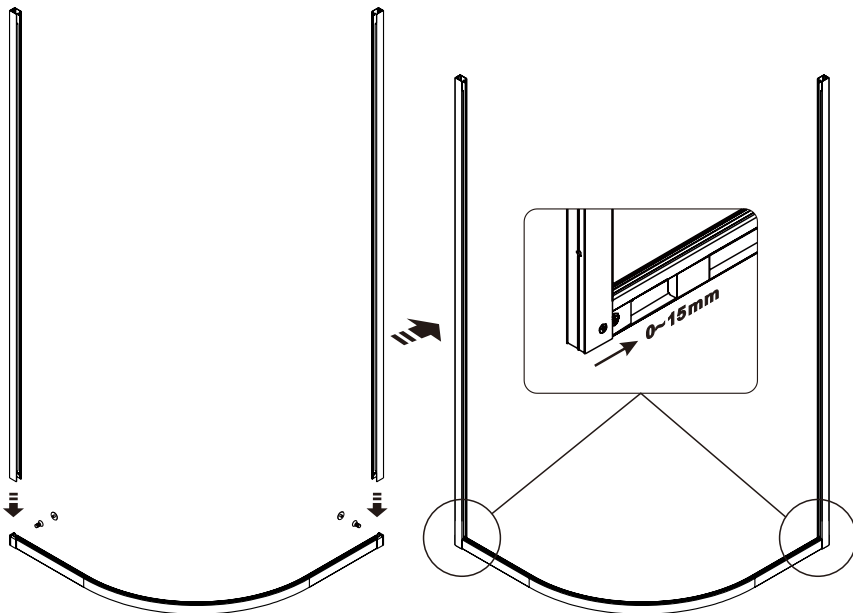

Detailization / Details / В комплект входит
Lippe 45S00, Lippe 45S01, Lippe 45S24

1