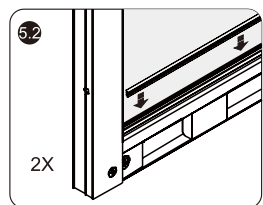

Detailization / Details / В комплект входит
Lippe 45S00, Lippe 45S01, Lippe 45S24

5