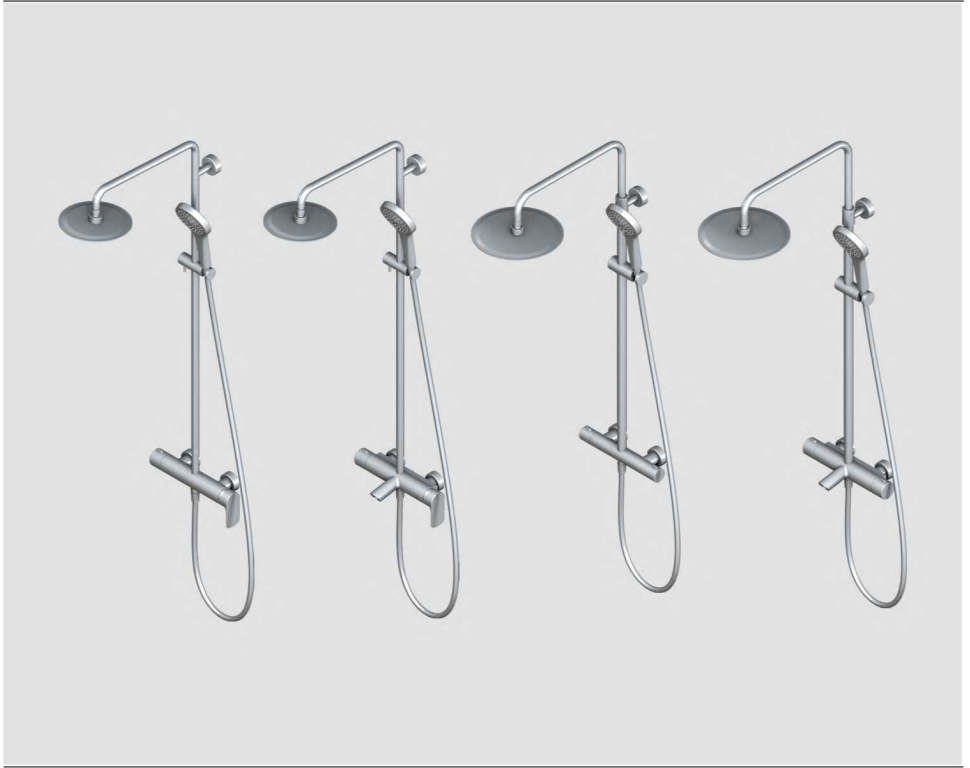

EMBRACE Showerpipes

EN Installation
Instructions

ES Instrucciones de
montaje

IT Istruzioni di
montaggio

PL Instrukcja
montażu

DE Montageanleitung

FR Instructions de
montage

NL Montage-
instructie

ZH 装配说明

	<p>TVS1082000261 TVS1082000361</p>	<p>Embrace Showerpipe 200 single lever mixer Embrace Showerpipe 200 single lever mixer bath</p>
	<p>TVS1082000461 TVS1082000561</p>	<p>Embrace PLUS Showerpipe 200 single lever mixer Embrace PLUS Showerpipe 200 single lever mixer bath</p>
	<p>TVS1082500161 TVS1082500261</p>	<p>Embrace PLUS Showerpipe 250 thermostat Embrace PLUS Showerpipe 250 bath & shower thermostat</p>
	<p>TVS1082500361 TVS1082500461</p>	<p>Embrace PLUS Showerpipe 250 thermostat Embrace PLUS Showerpipe 250 bath & shower thermostat</p>