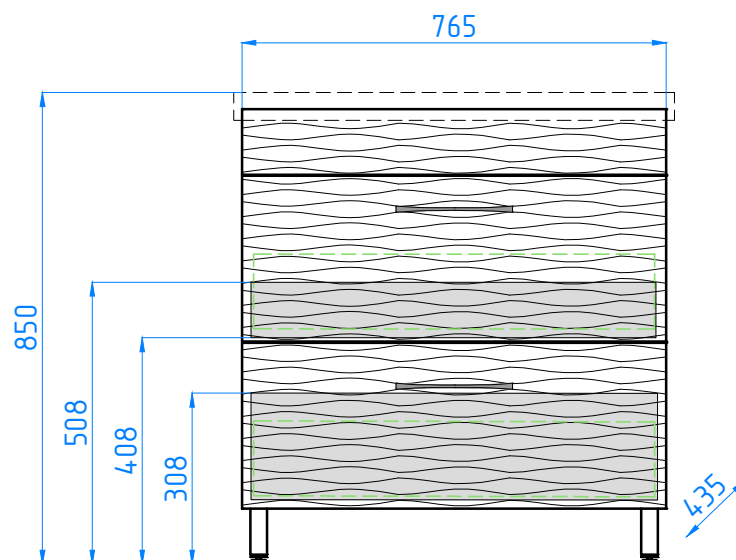

зш Ассоль 800
тумба Ассоль Сото 80

В - место крепления навесов
С - место подвода воды и слив