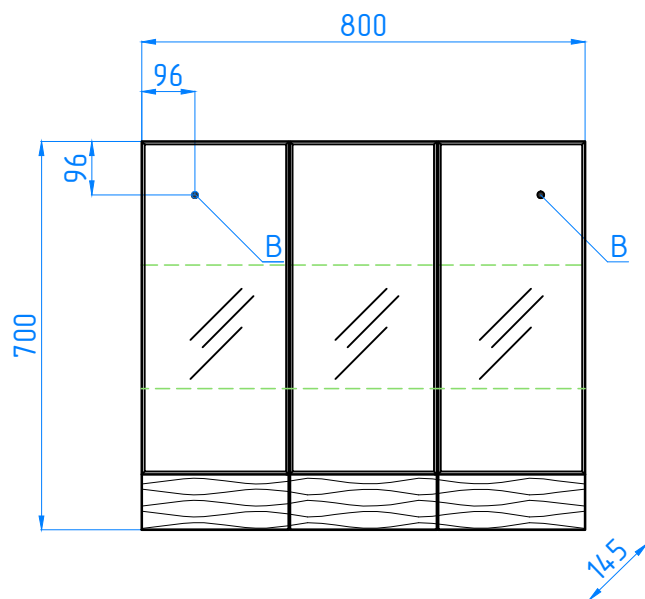

зш Ассоль 800
тумба Ассоль Сото 80

В - место крепления навесов
С - место подвода воды и слив