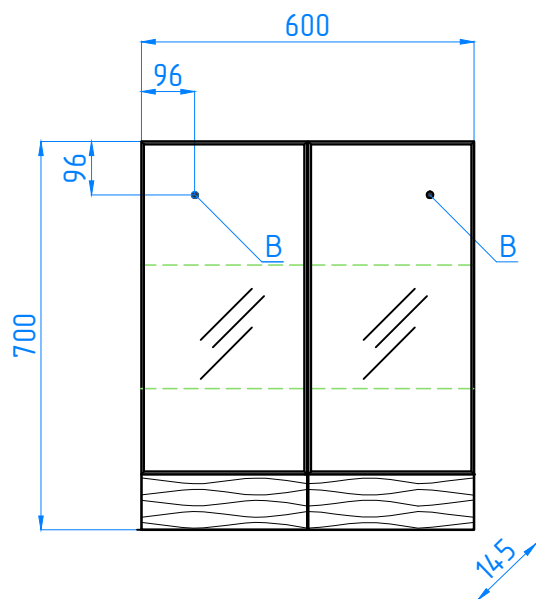

эш Ассоль 600
Ассоль Сото 60 ПОДВЕСНАЯ

B - место крепления навесов
C - место подвода воды и слив