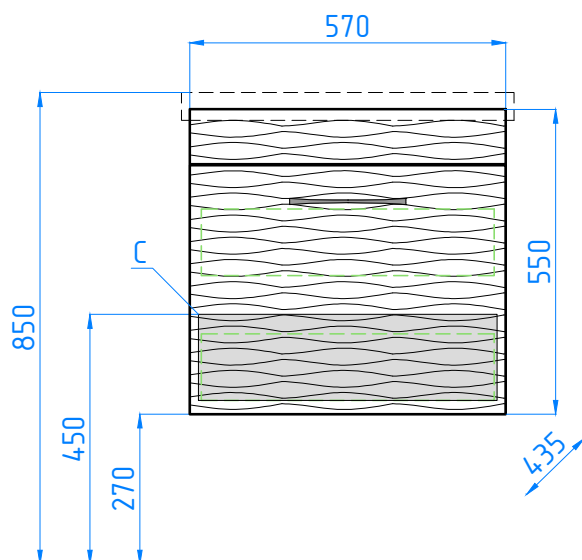

эш Ассоль 600
Ассоль Сото 60 ПОДВЕСНАЯ

B - место крепления навесов
C - место подвода воды и слив