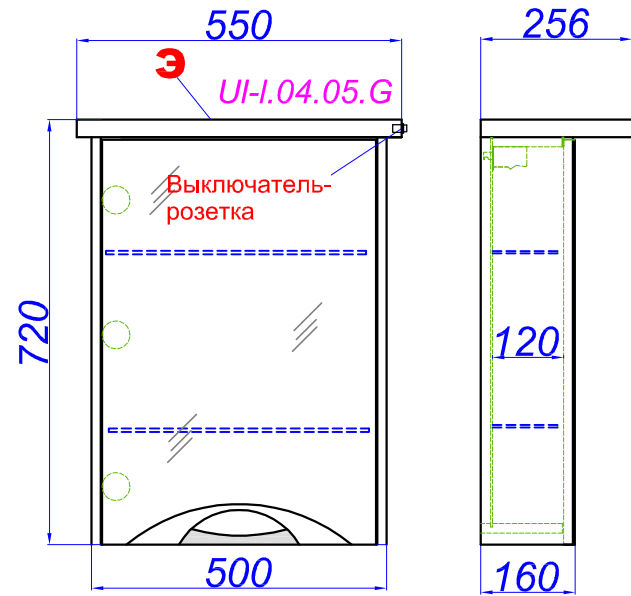

"Ультра Люкс 55"

Т - место подвода воды и слив
Э - точка вывода электрического провода