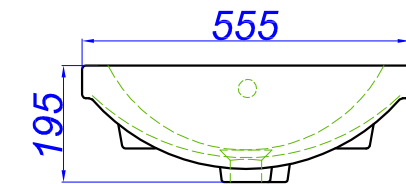

"Ультра Люкс 55"

Т - место подвода воды и слив
Э - точка вывода электрического провода