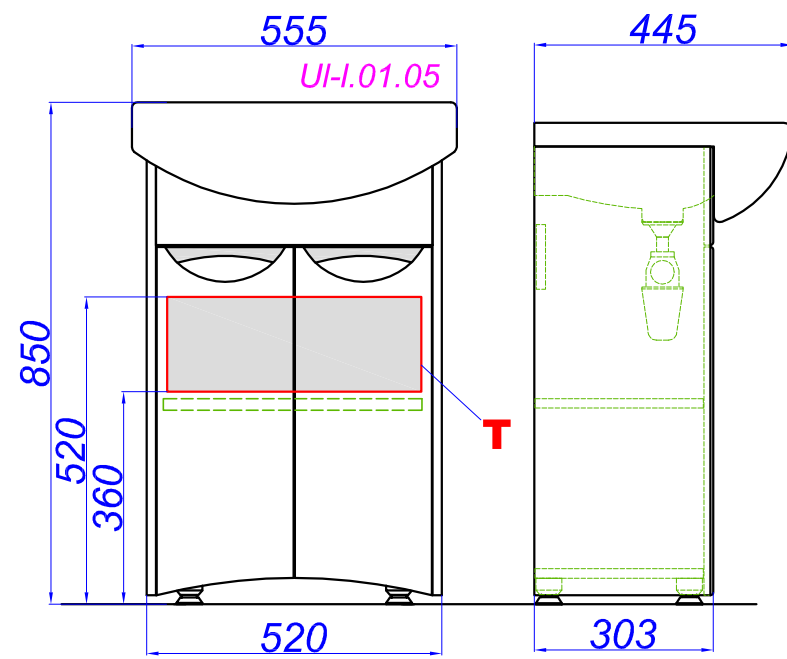

"Ультра Люкс 55"

Т - место подвода воды и слив
Э - точка вывода электрического провода