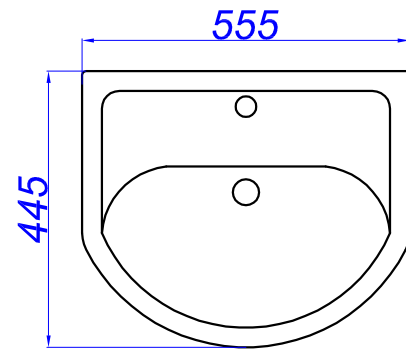

"Ультра Люкс 55"

Т - место подвода воды и слив
Э - точка вывода электрического провода