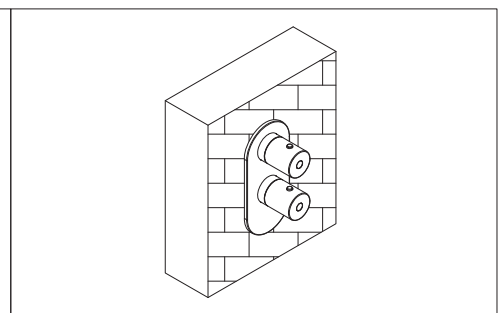

Guarantee is valid only when installed by qualified plumber!
Garantie nur bei Montage durch einen Fachinstallateur!
Установка смесителя должна осуществляться квалифицированным сантехником!

The set of mixers consists of: fitting kit
Armatur inklusive: Montageset
В комплект к смесителям входит:
набор для монтажа