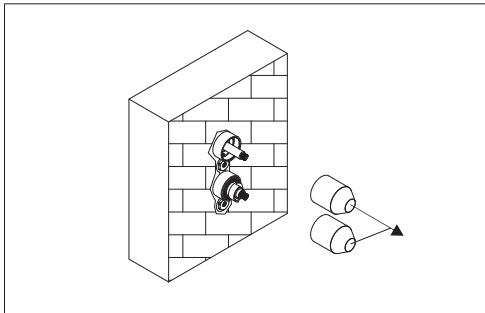

10. Adjust the black line to match with the mark on the cartridge.
Regulieren Sie den Wassertemperatur-Regler: schwarze Linie muss das gleiche Niveau wie Markierung auf der Kartusche haben.
Отрегулируйте ручку регулировки температуры воды: черная линия должна быть на одном уровне с отметкой на картридже.

11. Fix the temperature control handle.
Fixieren Sie den Wassertemperatur-Regler.
После этого закрепите ручку регулировки температуры воды.

12.