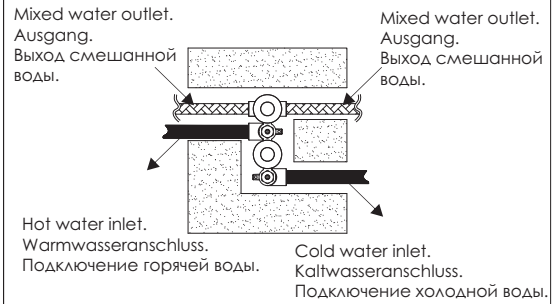

Installation / Montage / Монтаж

1.

2. Make a hole inside the wall.
Machen Sie ein Loch in die Wand.
Сделайте отверстие в стене.

3. Fix the mixer in the wall and connect the hoses.
Fixieren Sie die Armatur in der Wand und verbinden Sie die Schläuche.
Закрепите смеситель в стене и подключите шланги.

Length / Länge / Длина: 200 mm
Width / Breite / Ширина: 100 mm
Depth / Tiefe / Глубина: 58 - 73 mm

4. Adjust the position of the mixer to ensure it is installed in level.
Passen Sie die Position der Armatur an und befestigen Sie die Armatur an der Wand.
Отрегулируйте положение смесителя и закрепите его к стене.

10. Adjust the black line to match with the mark on the cartridge.
Regulieren Sie den Wassertemperatur-Regler: schwarze Linie muss das gleiche Niveau wie Markierung auf der Kartusche haben.
Отрегулируйте ручку регулировки температуры воды: черная линия должна быть на одном уровне с отметкой на картридже.