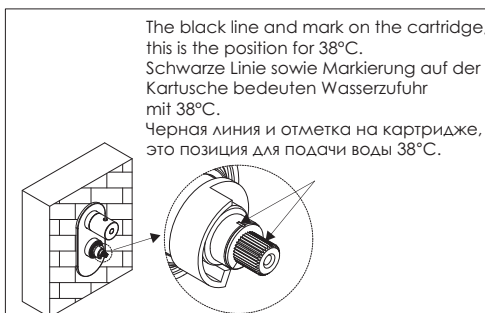

Guarantee is valid only when installed by qualified plumber!
Garantie nur bei Montage durch einen Fachinstallateur!
Установка смесителя должна осуществляться квалифицированным сантехником!

The set of mixers consists of: fitting kit
Armatur inklusive: Montageset
В комплект к смесителям входит:
набор для монтажа