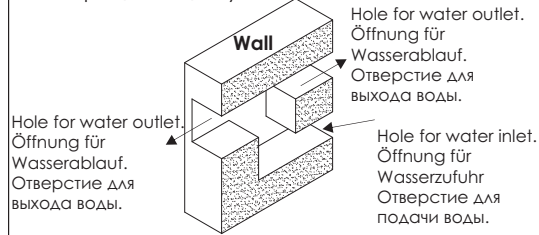

Installation / Montage / Монтаж

1.

2. Make a hole inside the wall.
Machen Sie ein Loch in die Wand.
Сделайте отверстие в стене.

3. Fix the mixer in the wall and connect the hoses.
Fixieren Sie die Armatur in der Wand und verbinden Sie die Schläuche.
Закрепите смеситель в стене и подключите шланги.

Length / Länge / Длина: 200 mm
Width / Breite / Ширина: 100 mm
Depth / Tiefe / Глубина: 58 - 73 mm

4. Adjust the position of the mixer to ensure it is installed in level.
Passen Sie die Position der Armatur an und befestigen Sie die Armatur an der Wand.
Отрегулируйте положение смесителя и закрепите его к стене.

10. Adjust the black line to match with the mark on the cartridge.
Regulieren Sie den Wassertemperatur-Regler: schwarze Linie muss das gleiche Niveau wie Markierung auf der Kartusche haben.
Отрегулируйте ручку регулировки температуры воды: черная линия должна быть на одном уровне с отметкой на картридже.