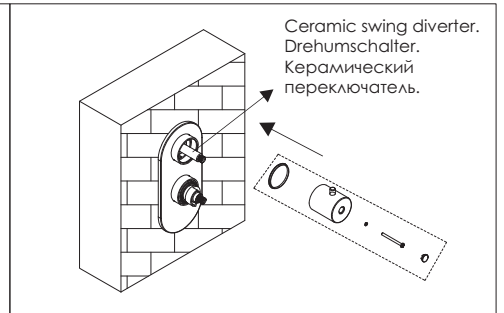

Installation / Montage / Монтаж

1.

2. Make a hole inside the wall.
Machen Sie ein Loch in die Wand.
Сделайте отверстие в стене.

3. Fix the mixer in the wall and connect the hoses.
Fixieren Sie die Armatur in der Wand und verbinden Sie die Schläuche.
Закрепите смеситель в стене и подключите шланги.

Length / Länge / Длина: 200 mm
Width / Breite / Ширина: 100 mm
Depth / Tiefe / Глубина: 58 - 73 mm

4. Adjust the position of the mixer to ensure it is installed in level.
Passen Sie die Position der Armatur an und befestigen Sie die Armatur an der Wand.
Отрегулируйте положение смесителя и закрепите его к стене.

5. Flatten the wall for tiling.
Glätten Sie die Wand für das Fliesen.
Подготовьте стены для облицовки.

6. Tile the wall.
Fliesen Sie die Wand.
Выложите плитку на стену.

7. Remove the plastic protectors.
Entfernen Sie die Plastikschutzkappen von der Armatur.
Снимите пластиковые защитные колпаки со смесителя.

8. Fix the front plate on the mixer.
Befestigen Sie die Frontplatte auf der Armatur.
Закрепите на смеситель внешнюю декоративную накладку.

9. Fix the diverter handle.
Fixieren Sie den Umschalter.
Накрутите ручку переключателя.