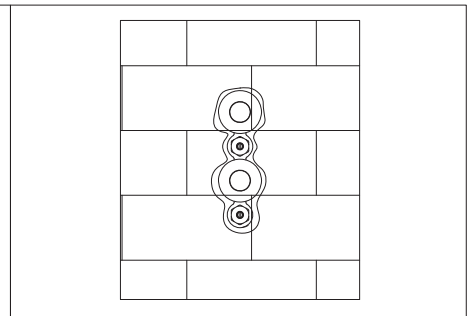

7. Remove the plastic protectors.
Entfernen Sie die Plastikschutzkappen von der Armatur.
Снимите пластиковые защитные колпаки со смесителя.

8. Fix the front plate on the mixer.
Befestigen Sie die Frontplatte auf der Armatur.
Закрепите на смеситель внешнюю декоративную накладку.

9. Fix the diverter handle.
Fixieren Sie den Umschalter.
Накрутите ручку переключателя.