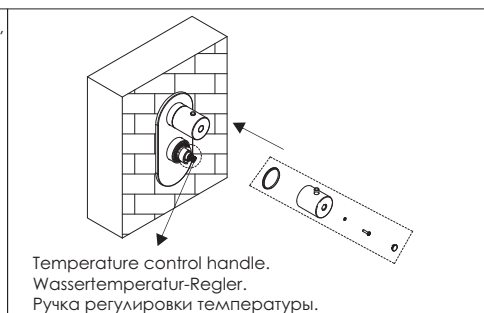

Guarantee is valid only when installed by qualified plumber!
Garantie nur bei Montage durch einen Fachinstallateur!
Установка смесителя должна осуществляться квалифицированным сантехником!

The set of mixers consists of: fitting kit
Armatur inklusive: Montageset
В комплект к смесителям входит:
набор для монтажа