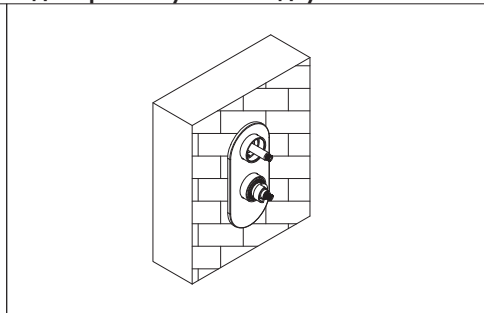

Installation / Montage / Монтаж

1.

2. Make a hole inside the wall.
Machen Sie ein Loch in die Wand.
Сделайте отверстие в стене.

3. Fix the mixer in the wall and connect the hoses.
Fixieren Sie die Armatur in der Wand und verbinden Sie die Schläuche.
Закрепите смеситель в стене и подключите шланги.

Length / Länge / Длина: 200 mm
Width / Breite / Ширина: 100 mm
Depth / Tiefe / Глубина: 58 - 73 mm

4. Adjust the position of the mixer to ensure it is installed in level.
Passen Sie die Position der Armatur an und befestigen Sie die Armatur an der Wand.
Отрегулируйте положение смесителя и закрепите его к стене.

5. Flatten the wall for tiling.
Glätten Sie die Wand für das Fliesen.
Подготовьте стены для облицовки.

6. Tile the wall.
Fliesen Sie die Wand.
Выложите плитку на стену.

7. Remove the plastic protectors.
Entfernen Sie die Plastikschutzkappen von der Armatur.
Снимите пластиковые защитные колпаки со смесителя.

10. Adjust the black line to match with the mark on the cartridge.
Regulieren Sie den Wassertemperatur-Regler: schwarze Linie muss das gleiche Niveau wie Markierung auf der Kartusche haben.
Отрегулируйте ручку регулировки температуры воды: черная линия должна быть на одном уровне с отметкой на картридже.