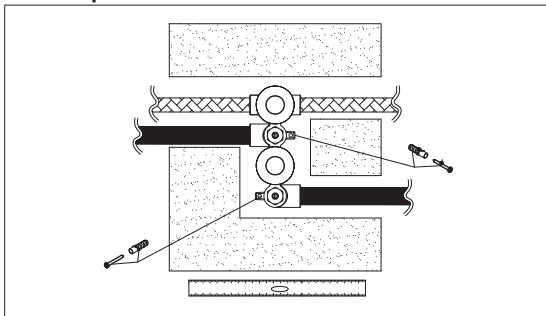

7. Remove the plastic protectors.
Entfernen Sie die Plastikschutzkappen von der Armatur.
Снимите пластиковые защитные колпаки со смесителя.

8. Fix the front plate on the mixer.
Befestigen Sie die Frontplatte auf der Armatur.
Закрепите на смеситель внешнюю декоративную накладку.

9. Fix the diverter handle.
Fixieren Sie den Umschalter.
Накрутите ручку переключателя.