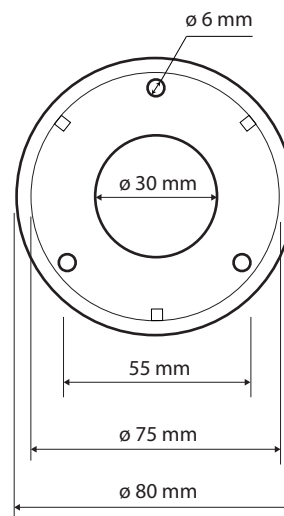

Pravé
Right
Recht

Parametry / Features / Eigenschaften

šířka / width / Breite:	580 mm
výška / height / Höhe:	1180 mm
hloubka / depth / Tiefe:	660 mm
nosnost / load capacity / Ladekapazität:	120 kg
materiál / material / Material:	nerez / stainless steel / rostfrei
povrch. úprava / finish / Oberfläche:	lesk / polished / poliert
záruka / warranty / Garantie:	6 let / 6 years / 6 Jahre
skryté kotvení / Secret Fix / Geheimnis Fix	