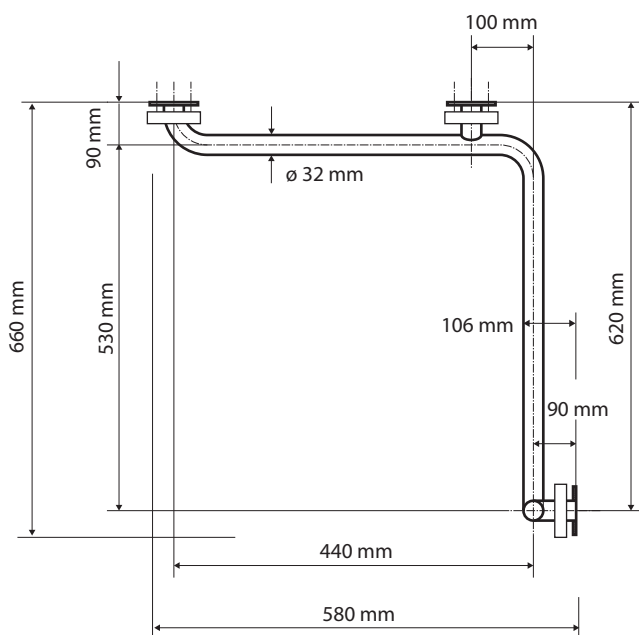

Pravé
Right
Recht

Parametry / Features / Eigenschaften

šířka / width / Breite:	580 mm
výška / height / Höhe:	1180 mm
hloubka / depth / Tiefe:	660 mm
nosnost / load capacity / Ladekapazität:	120 kg
materiál / material / Material:	nerez / stainless steel / rostfrei
povrch. úprava / finish / Oberfläche:	lesk / polished / poliert
záruka / warranty / Garantie:	6 let / 6 years / 6 Jahre
skryté kotvení / Secret Fix / Geheimnis Fix	