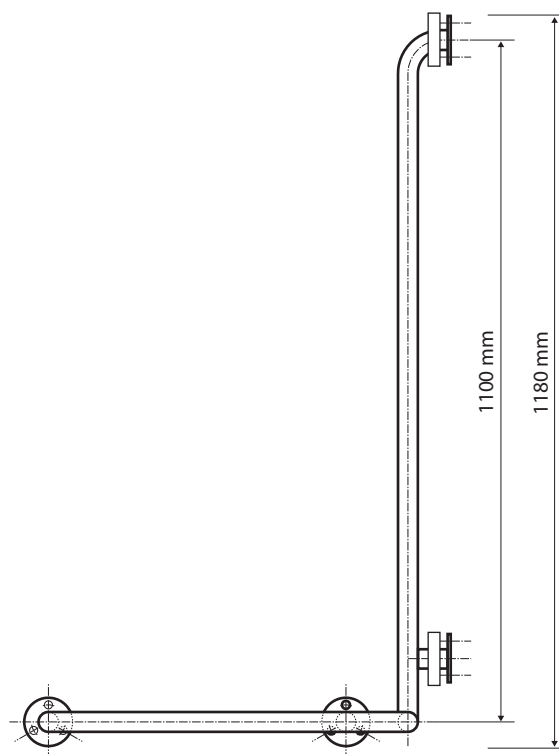

Pravé
Right
Recht

Parametry / Features / Eigenschaften

šířka / width / Breite:	580 mm
výška / height / Höhe:	1180 mm
hloubka / depth / Tiefe:	660 mm
nosnost / load capacity / Ladekapazität:	120 kg
materiál / material / Material:	nerez / stainless steel / rostfrei
povrch. úprava / finish / Oberfläche:	lesk / polished / poliert
záruka / warranty / Garantie:	6 let / 6 years / 6 Jahre
skryté kotvení / Secret Fix / Geheimnis Fix	