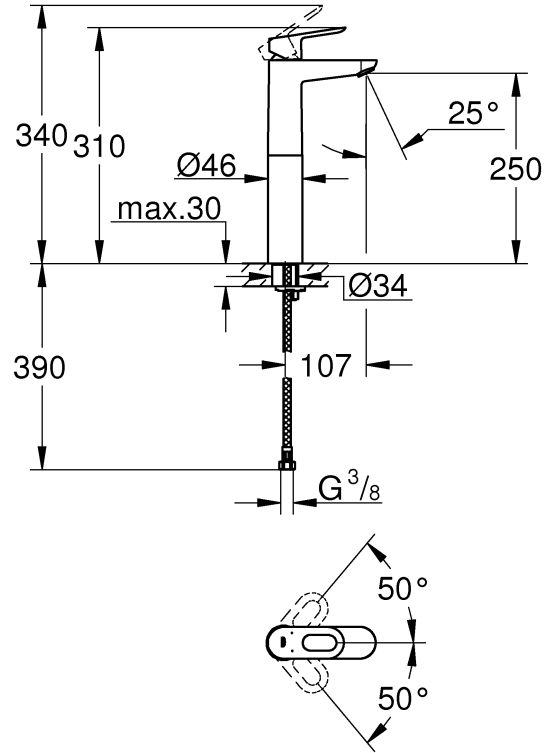

**BAULOOP**

**DESIGN + ENGINEERING**  
**GROHE GERMANY**

99.0710.131/ÄM 243570/12.18

www.grohe.com

*Pure Freude  
an Wasser*

**23 762**

**23 764**

**23 763**

DIN  
1988

DIN EN  
806

max.  
70° 60°

1

6

7

8

9