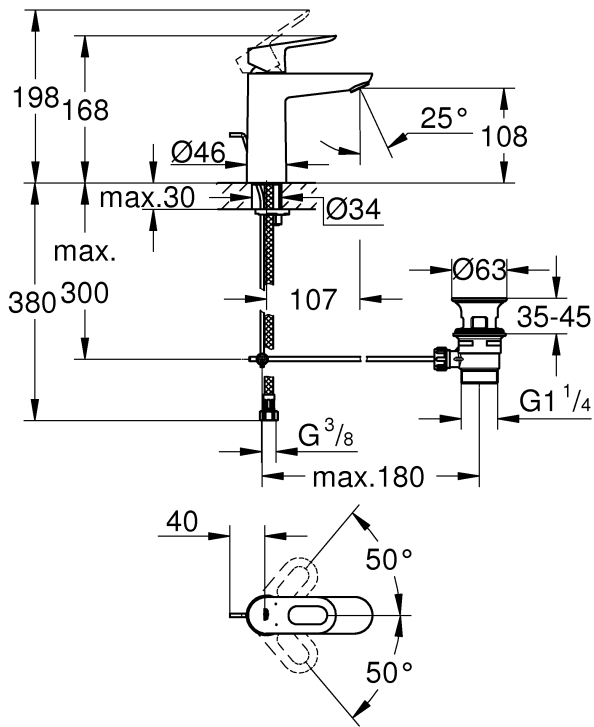

**BAULOOP**

**DESIGN + ENGINEERING**  
**GROHE GERMANY**

99.0710.131/ÄM 243570/12.18

www.grohe.com

*Pure Freude  
an Wasser*

**23 762**

**23 764**

**23 763**

DIN  
1988

DIN EN  
806

max.  
70° 60°

1

6

7

8

9