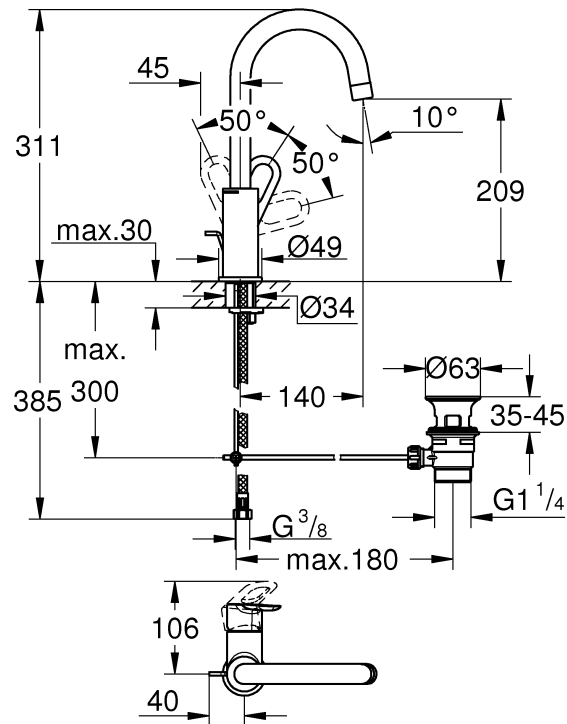

**BAULOOP**

**DESIGN + ENGINEERING**  
**GROHE GERMANY**

99.0710.131/ÄM 243570/12.18

www.grohe.com

*Pure Freude  
an Wasser*

**23 762**

**23 764**

**23 763**

DIN  
1988

DIN EN  
806

max.  
70° 60°

1

6

7

8

9