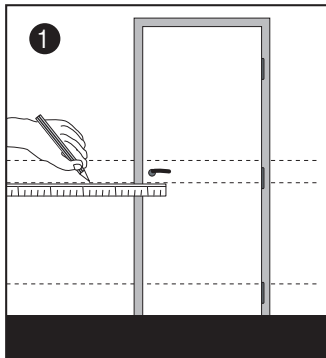

INSTALLATION INSTRUCTIONS

WAINSCOTING WITH PANELS

Also see general instructions for mounting | Zie ook de algemene instructies voor montage | Voir aussi les instructions générales pour montage | Siehe auch allgemeine Instruktionen für Montage | Ver instrucciones generales para montaje | Также смотрите общие инструкции по установке

ONLY FULL GUARANTEE WITH DECOFIX

VOLEDIGE GARANTIE ENKEL BIJ GEBRUIK VAN DECOFIX
GARANTIE TOTALE UNIQUEMENT AVEC COLLE DECOFIX
VOLLSTÄNDIGE GARANTIE NUR BEI DER VERWENDUNG VON DECOFIX
GARANTÍA COMPLETA SÓLO SI SE UTILIZA DECOFIX
ГАРАНТИЯ НА ПРОДУКЦИЮ ДЕЙСТВУЕТ ТОЛЬКО ПРИ ИСПОЛЬЗОВАНИИ КЛЕЯ DECOFIX

Installatie van lambrisering met panelen | Installation des lambris avec des panneaux |
Installation von Lambris mit Paneele | Instalación de arrimadero con paneles | Установка панелей со вставками