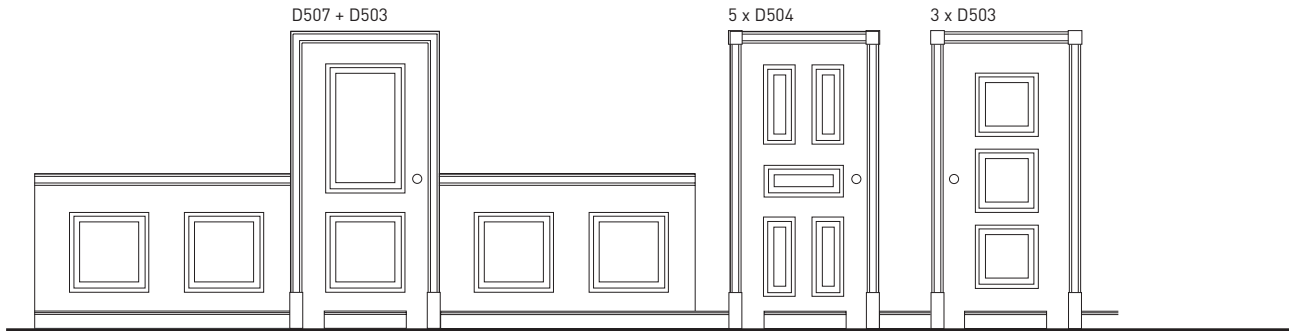

INSTALLATION INSTRUCTIONS

WAINSCOTING WITH PANELS

Also see general instructions for mounting | Zie ook de algemene instructies voor montage | Voir aussi les instructions générales pour montage | Siehe auch allgemeine Instruktionen für Montage | Ver instrucciones generales para montaje | Также смотрите общие инструкции по установке

ONLY FULL GUARANTEE WITH DECOFIX

VOLEDIGE GARANTIE ENKEL BIJ GEBRUIK VAN DECOFIX
GARANTIE TOTALE UNIQUEMENT AVEC COLLE DECOFIX
VOLLSTÄNDIGE GARANTIE NUR BEI DER VERWENDUNG VON DECOFIX
GARANTÍA COMPLETA SÓLO SI SE UTILIZA DECOFIX
ГАРАНТИЯ НА ПРОДУКЦИЮ ДЕЙСТВУЕТ ТОЛЬКО ПРИ ИСПОЛЬЗОВАНИИ КЛЕЯ DECOFIX

Installatie van lambrisering met panelen | Installation des lambris avec des panneaux |
Installation von Lambris mit Paneele | Instalación de arrimadero con paneles | Установка панелей со вставками