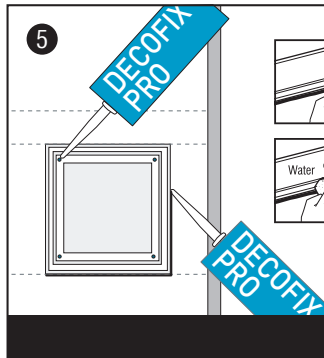

INSTALLATION INSTRUCTIONS

WAINSCOTING WITH PANELS

Also see general instructions for mounting | Zie ook de algemene instructies voor montage | Voir aussi les instructions générales pour montage | Siehe auch allgemeine Instruktionen für Montage | Ver instrucciones generales para montaje | Также смотрите общие инструкции по установке

ONLY FULL GUARANTEE WITH DECOFIX

VOLEDIGE GARANTIE ENKEL BIJ GEBRUIK VAN DECOFIX
GARANTIE TOTALE UNIQUEMENT AVEC COLLE DECOFIX
VOLLSTÄNDIGE GARANTIE NUR BEI DER VERWENDUNG VON DECOFIX
GARANTÍA COMPLETA SÓLO SI SE UTILIZA DECOFIX
ГАРАНТИЯ НА ПРОДУКЦИЮ ДЕЙСТВУЕТ ТОЛЬКО ПРИ ИСПОЛЬЗОВАНИИ КЛЕЯ DECOFIX

Installatie van lambrisering met panelen | Installation des lambris avec des panneaux |
Installation von Lambris mit Paneele | Instalación de arrimadero con paneles | Установка панелей со вставками