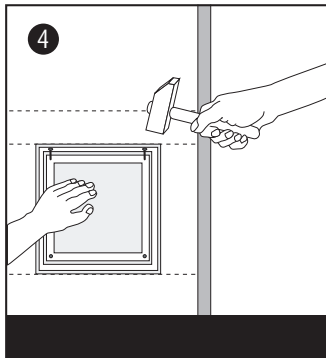

INSTALLATION INSTRUCTIONS

WAINSCOTING WITH PANELS

Also see general instructions for mounting | Zie ook de algemene instructies voor montage | Voir aussi les instructions générales pour montage | Siehe auch allgemeine Instruktionen für Montage | Ver instrucciones generales para montaje | Также смотрите общие инструкции по установке

ONLY FULL GUARANTEE WITH DECOFIX

VOLEDIGE GARANTIE ENKEL BIJ GEBRUIK VAN DECOFIX
GARANTIE TOTALE UNIQUEMENT AVEC COLLE DECOFIX
VOLLSTÄNDIGE GARANTIE NUR BEI DER VERWENDUNG VON DECOFIX
GARANTÍA COMPLETA SÓLO SI SE UTILIZA DECOFIX
ГАРАНТИЯ НА ПРОДУКЦИЮ ДЕЙСТВУЕТ ТОЛЬКО ПРИ ИСПОЛЬЗОВАНИИ КЛЕЯ DECOFIX

Installatie van lambrisering met panelen | Installation des lambris avec des panneaux |
Installation von Lambris mit Paneele | Instalación de arrimadero con paneles | Установка панелей со вставками