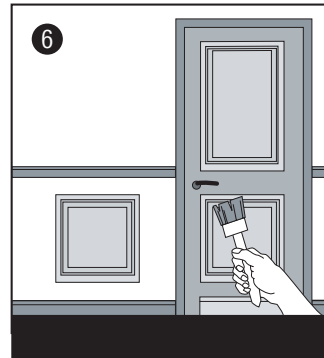

INSTALLATION INSTRUCTIONS

WAINSCOTING WITH PANELS

Also see general instructions for mounting | Zie ook de algemene instructies voor montage | Voir aussi les instructions générales pour montage | Siehe auch allgemeine Instruktionen für Montage | Ver instrucciones generales para montaje | Также смотрите общие инструкции по установке

ONLY FULL GUARANTEE WITH DECOFIX

VOLEDIGE GARANTIE ENKEL BIJ GEBRUIK VAN DECOFIX
GARANTIE TOTALE UNIQUEMENT AVEC COLLE DECOFIX
VOLLSTÄNDIGE GARANTIE NUR BEI DER VERWENDUNG VON DECOFIX
GARANTÍA COMPLETA SÓLO SI SE UTILIZA DECOFIX
ГАРАНТИЯ НА ПРОДУКЦИЮ ДЕЙСТВУЕТ ТОЛЬКО ПРИ ИСПОЛЬЗОВАНИИ КЛЕЯ DECOFIX

Installatie van lambrisering met panelen | Installation des lambris avec des panneaux |
Installation von Lambris mit Paneele | Instalación de arrimadero con paneles | Установка панелей со вставками