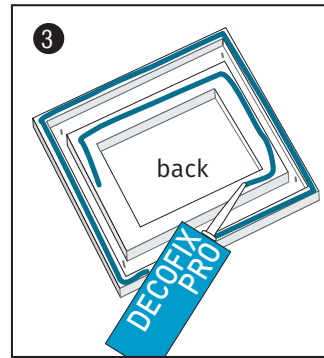

INSTALLATION INSTRUCTIONS

WAINSCOTING WITH PANELS

Also see general instructions for mounting | Zie ook de algemene instructies voor montage | Voir aussi les instructions générales pour montage | Siehe auch allgemeine Instruktionen für Montage | Ver instrucciones generales para montaje | Также смотрите общие инструкции по установке

ONLY FULL GUARANTEE WITH DECOFIX

VOLEDIGE GARANTIE ENKEL BIJ GEBRUIK VAN DECOFIX
GARANTIE TOTALE UNIQUEMENT AVEC COLLE DECOFIX
VOLLSTÄNDIGE GARANTIE NUR BEI DER VERWENDUNG VON DECOFIX
GARANTÍA COMPLETA SÓLO SI SE UTILIZA DECOFIX
ГАРАНТИЯ НА ПРОДУКЦИЮ ДЕЙСТВУЕТ ТОЛЬКО ПРИ ИСПОЛЬЗОВАНИИ КЛЕЯ DECOFIX

Installatie van lambrisering met panelen | Installation des lambris avec des panneaux |
Installation von Lambris mit Paneele | Instalación de arrimadero con paneles | Установка панелей со вставками