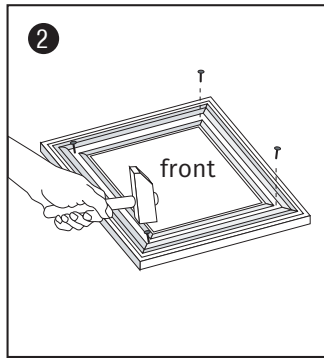

INSTALLATION INSTRUCTIONS

WAINSCOTING WITH PANELS

Also see general instructions for mounting | Zie ook de algemene instructies voor montage | Voir aussi les instructions générales pour montage | Siehe auch allgemeine Instruktionen für Montage | Ver instrucciones generales para montaje | Также смотрите общие инструкции по установке

ONLY FULL GUARANTEE WITH DECOFIX

VOLEDIGE GARANTIE ENKEL BIJ GEBRUIK VAN DECOFIX
GARANTIE TOTALE UNIQUEMENT AVEC COLLE DECOFIX
VOLLSTÄNDIGE GARANTIE NUR BEI DER VERWENDUNG VON DECOFIX
GARANTÍA COMPLETA SÓLO SI SE UTILIZA DECOFIX
ГАРАНТИЯ НА ПРОДУКЦИЮ ДЕЙСТВУЕТ ТОЛЬКО ПРИ ИСПОЛЬЗОВАНИИ КЛЕЯ DECOFIX

Installatie van lambrisering met panelen | Installation des lambris avec des panneaux |
Installation von Lambris mit Paneele | Instalación de arrimadero con paneles | Установка панелей со вставками