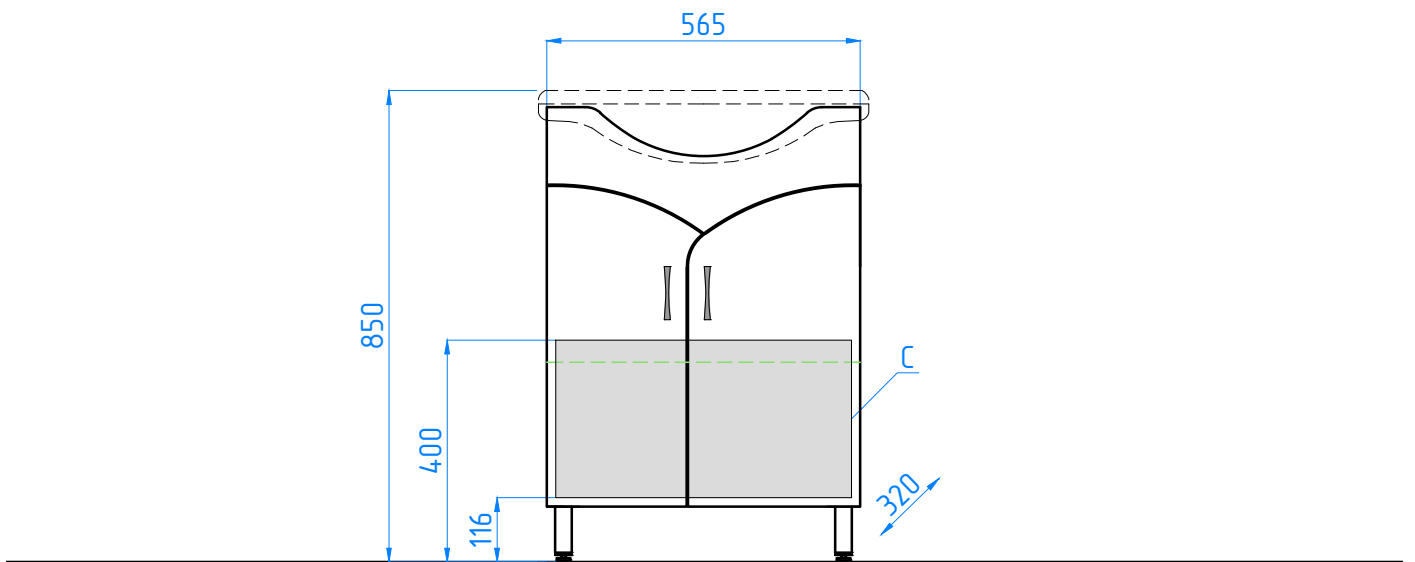

тумба №15 Байкал 60

С - место подвода воды и слив