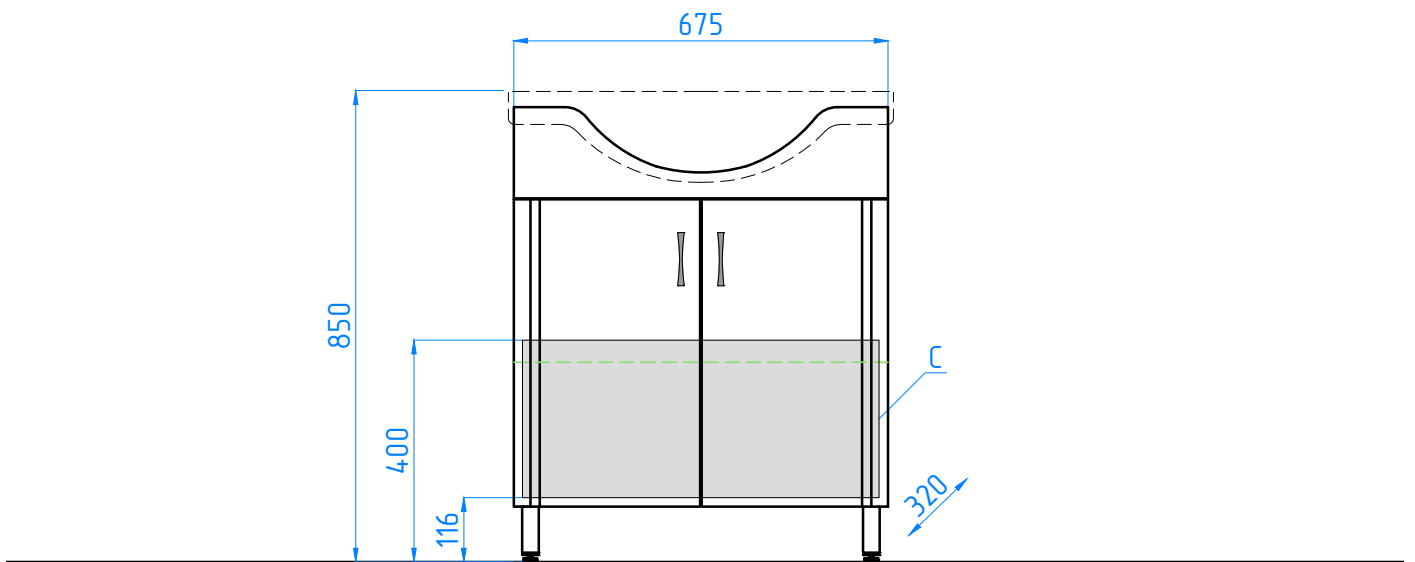

тумба №23 Эрика 70

С - место подвода воды и слив