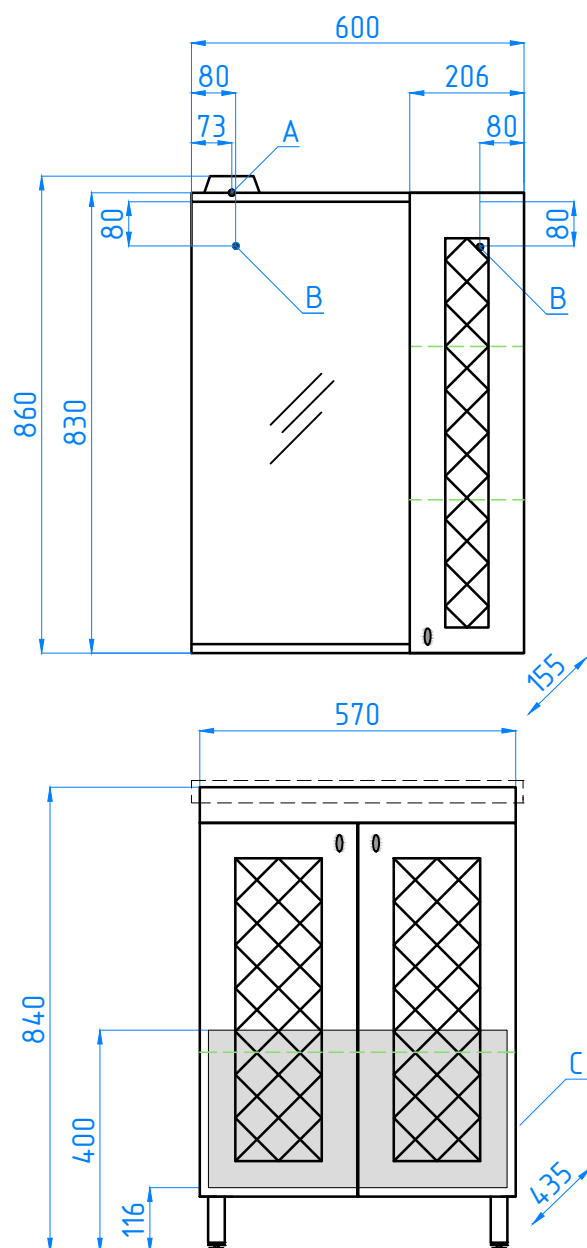

зш Канна 600/С
тумба Канна Next 60

- A - место подключения электрического провода
- B - место крепления навесов
- C - место подвода воды и слив