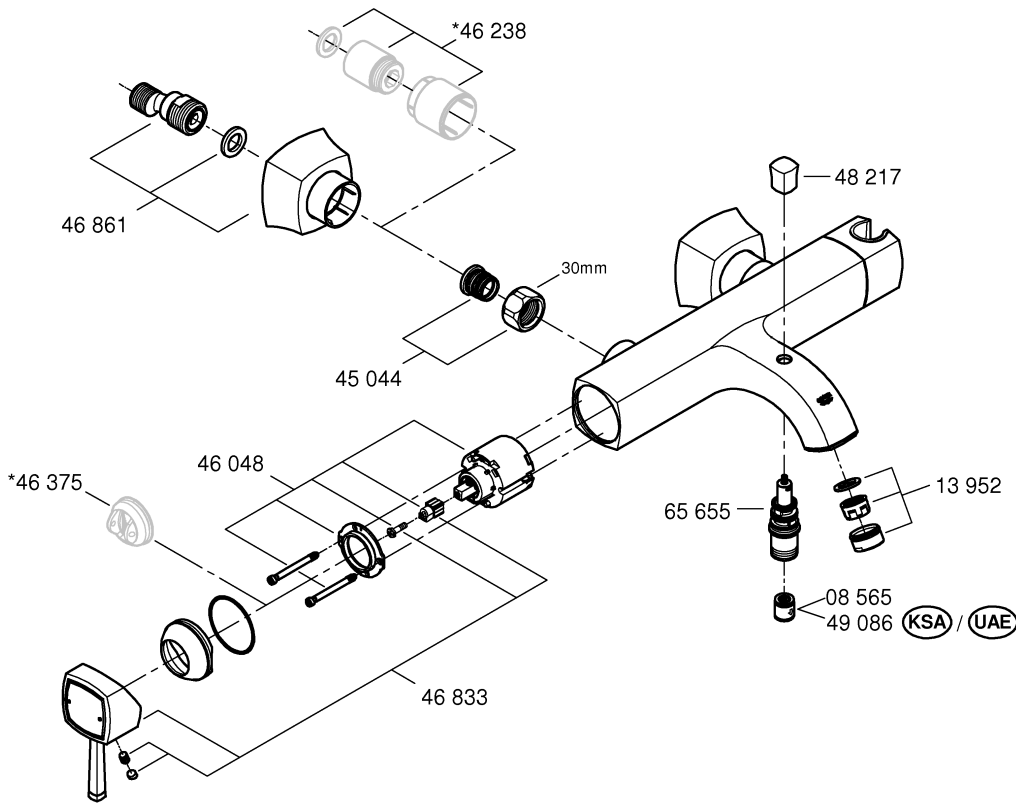

23 316

23 317

DIN 1988  
DIN EN 806

1

2

<p>*46 375</p>		<p>*46 238</p>		<p>*19 377</p>	<p>30mm</p>
----------------	--	----------------	--	----------------	-------------

Pure Freude an Wasser

**GROHE**  
WAVES