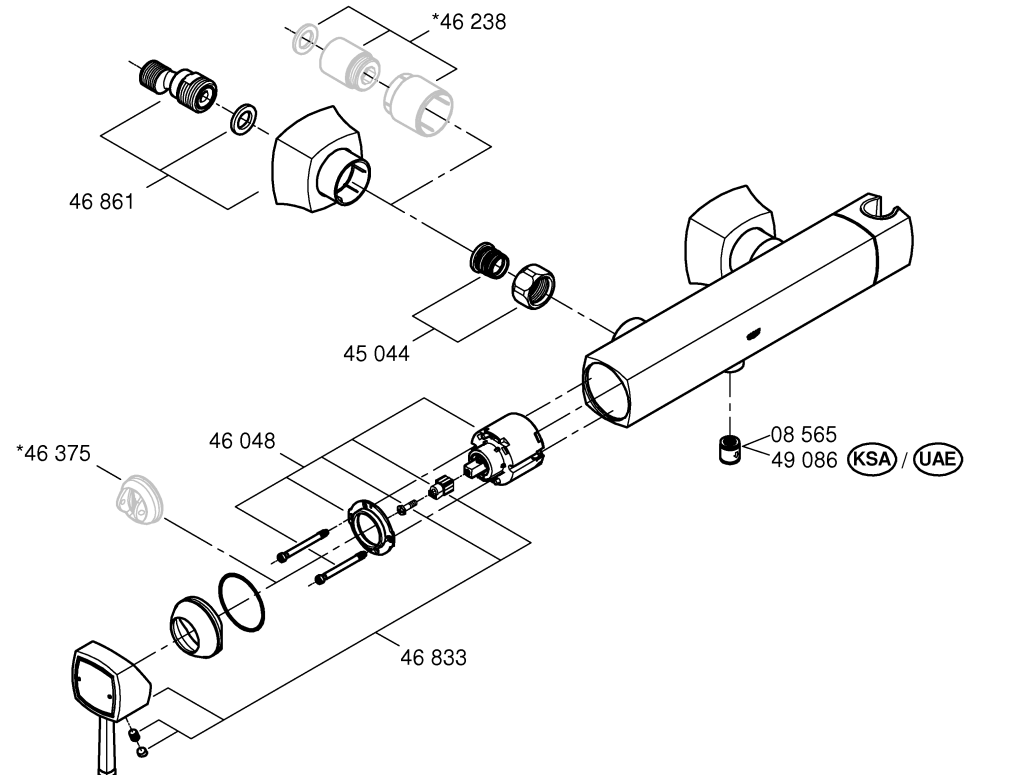

23 316

23 317

DIN 1988  
DIN EN 806

1

2

<p>*46 375</p>		<p>*46 238</p>		<p>*19 377</p>	<p>30mm</p>
----------------	--	----------------	--	----------------	-------------

Pure Freude an Wasser

**GROHE**  
WAVES