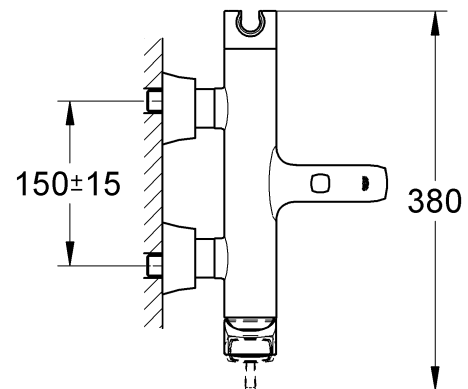

23 316

23 317

DIN 1988  
DIN EN 806

1

2

<p>*46 375</p>		<p>*46 238</p>		<p>*19 377</p>	<p>30mm</p>
----------------	--	----------------	--	----------------	-------------

Pure Freude an Wasser

**GROHE**  
WAVES