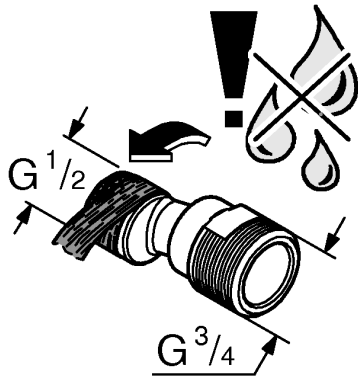

23 316

23 317

DIN 1988  
DIN EN 806

1

2

<p>*46 375</p>		<p>*46 238</p>		<p>*19 377</p>	<p>30mm</p>
----------------	--	----------------	--	----------------	-------------

Pure Freude an Wasser

**GROHE**  
WAVES