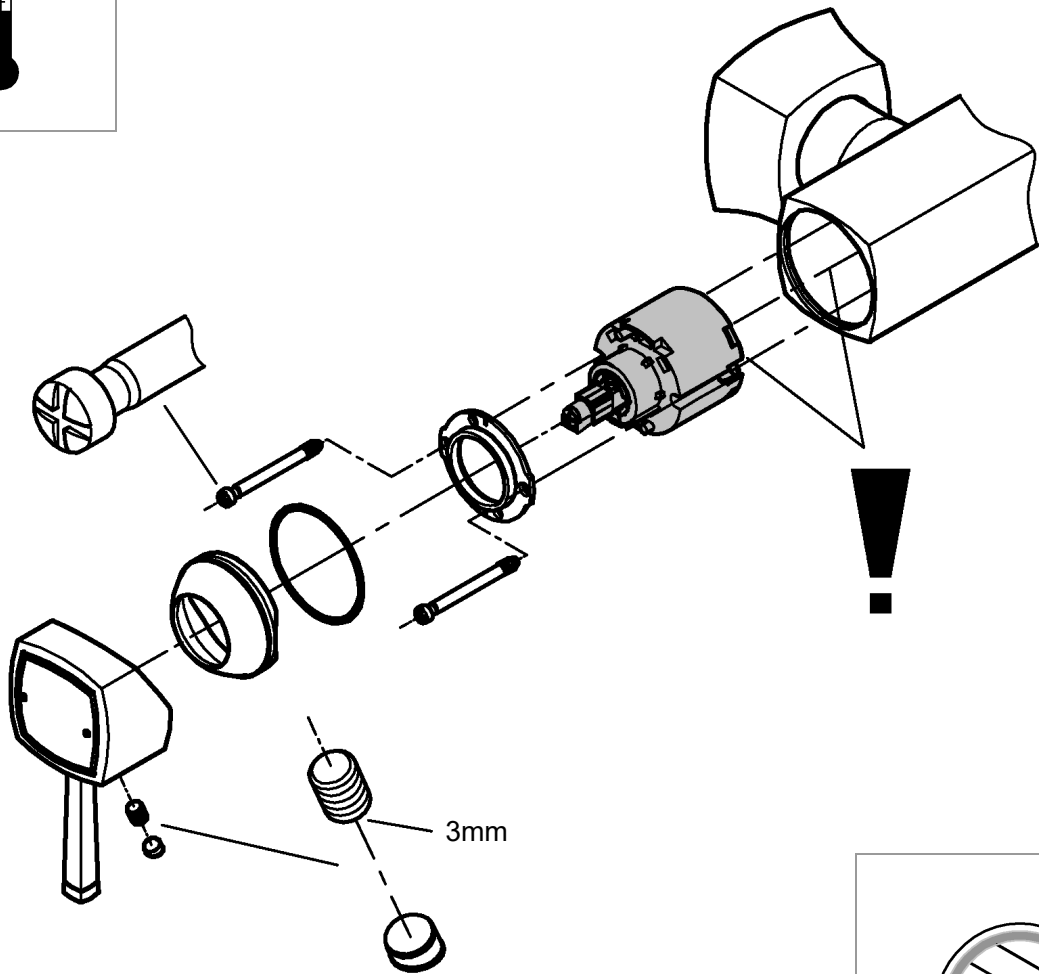

23 316

23 317

DIN 1988  
DIN EN 806

1

2

<p>*46 375</p>		<p>*46 238</p>		<p>*19 377</p>	<p>30mm</p>
----------------	--	----------------	--	----------------	-------------

Pure Freude an Wasser

**GROHE**  
WAVES