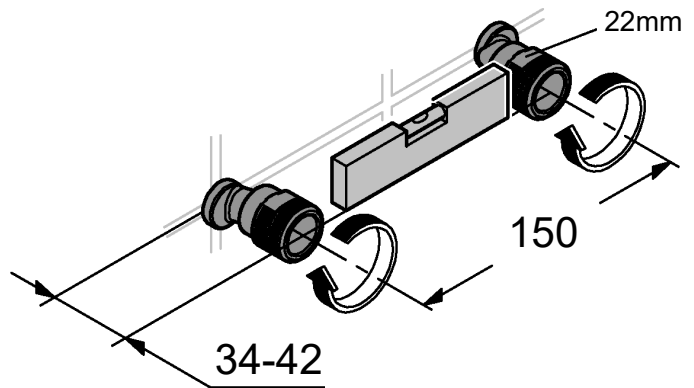

23 316

23 317

DIN 1988  
DIN EN 806

1

2

<p>*46 375</p>		<p>*46 238</p>		<p>*19 377</p>	<p>30mm</p>
----------------	--	----------------	--	----------------	-------------

Pure Freude an Wasser

**GROHE**  
WAVES