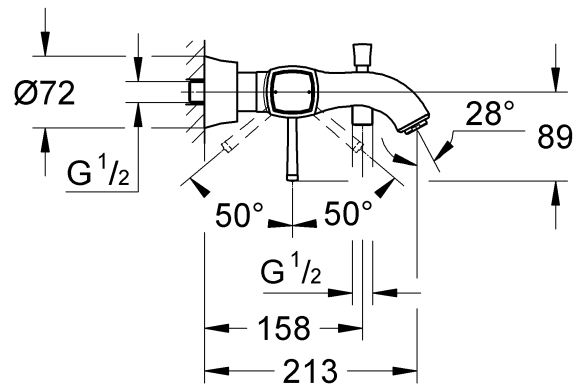

23 316

23 317

DIN 1988  
DIN EN 806

1

2

<p>*46 375</p>		<p>*46 238</p>		<p>*19 377</p>	<p>30mm</p>
----------------	--	----------------	--	----------------	-------------

Pure Freude an Wasser

**GROHE**  
WAVES