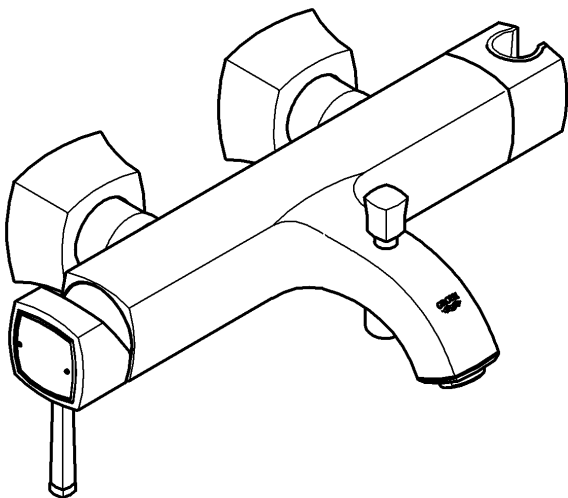

23 316

23 317

DIN 1988  
DIN EN 806

1

2

<p>*46 375</p>		<p>*46 238</p>		<p>*19 377</p>	<p>30mm</p>
----------------	--	----------------	--	----------------	-------------

Pure Freude an Wasser

**GROHE**  
WAVES