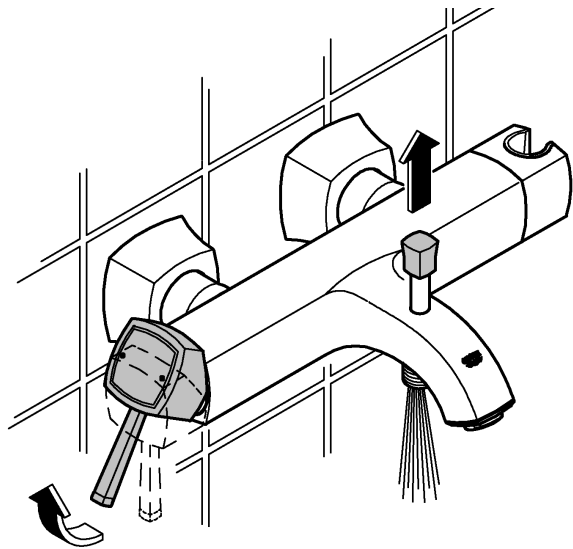

23 316

23 317

DIN 1988  
DIN EN 806

1

2

<p>*46 375</p>		<p>*46 238</p>		<p>*19 377</p>	<p>30mm</p>
----------------	--	----------------	--	----------------	-------------

Pure Freude an Wasser

**GROHE**  
WAVES