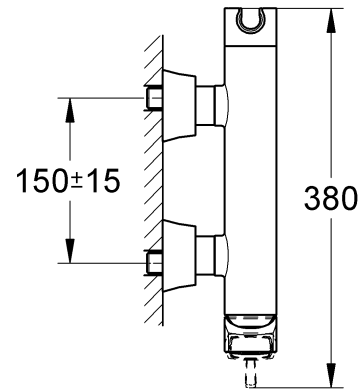

23 316

23 317

DIN 1988  
DIN EN 806

1

2

<p>*46 375</p>		<p>*46 238</p>		<p>*19 377</p>	<p>30mm</p>
----------------	--	----------------	--	----------------	-------------

Pure Freude an Wasser

**GROHE**  
WAVES