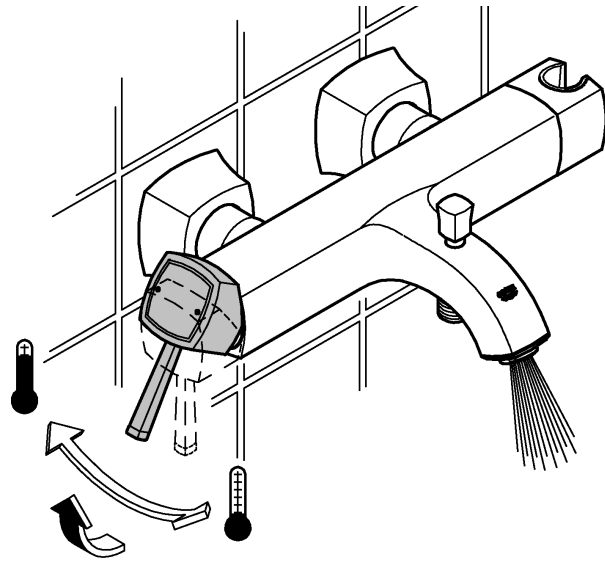

23 316

23 317

DIN 1988  
DIN EN 806

1

2

<p>*46 375</p>		<p>*46 238</p>		<p>*19 377</p>	<p>30mm</p>
----------------	--	----------------	--	----------------	-------------

Pure Freude an Wasser

**GROHE**  
WAVES