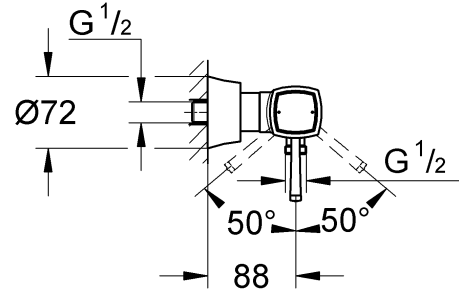

23 316

23 317

DIN 1988  
DIN EN 806

1

2

<p>*46 375</p>		<p>*46 238</p>		<p>*19 377</p>	<p>30mm</p>
----------------	--	----------------	--	----------------	-------------

Pure Freude an Wasser

**GROHE**  
WAVES