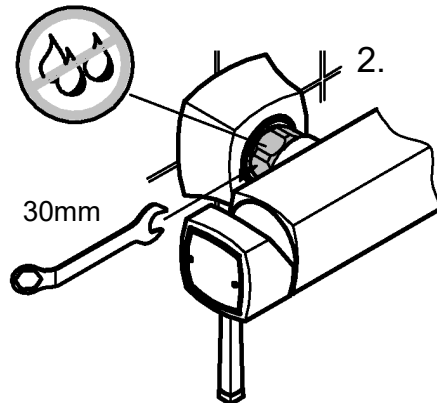

23 316

23 317

DIN 1988  
DIN EN 806

1

2

<p>*46 375</p>		<p>*46 238</p>		<p>*19 377</p>	<p>30mm</p>
----------------	--	----------------	--	----------------	-------------

Pure Freude an Wasser

**GROHE**  
WAVES