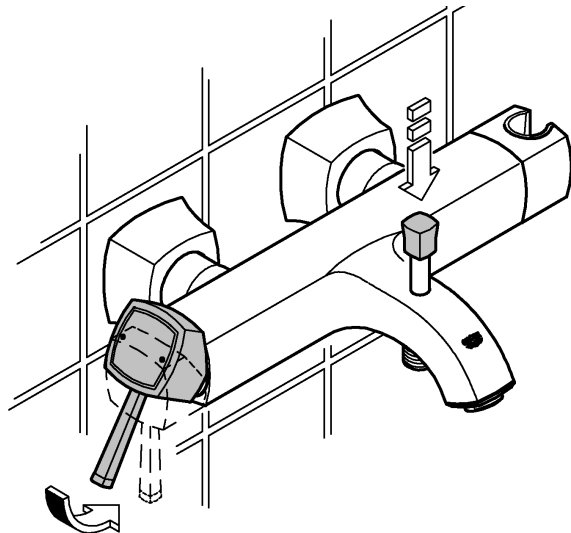

23 316

23 317

DIN 1988  
DIN EN 806

1

2

<p>*46 375</p>		<p>*46 238</p>		<p>*19 377</p>	<p>30mm</p>
----------------	--	----------------	--	----------------	-------------

Pure Freude an Wasser

**GROHE**  
WAVES