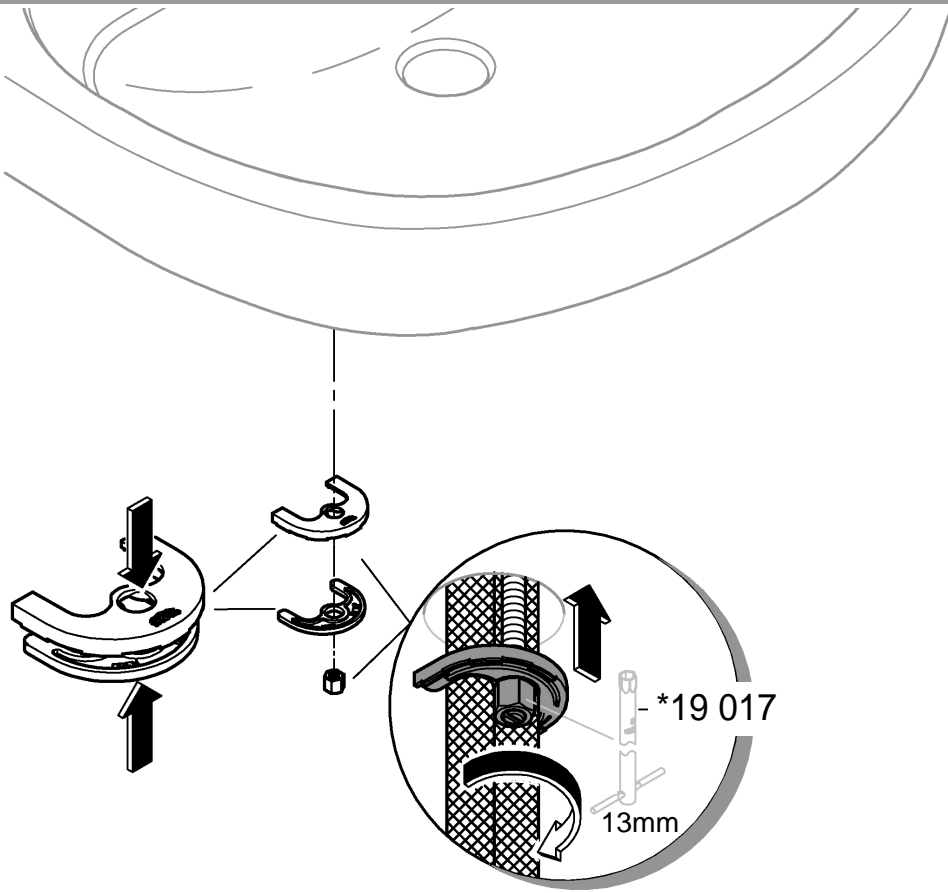

DIN 1988
DIN EN 806

1

2

3

*19 332

<p>*19 332</p> 	<p>32mm</p> 		
<p>*19 017</p> 	<p>13mm</p> 	<p>*46 375</p> 	

Pure Freude an Wasser

GROHE
WAVES