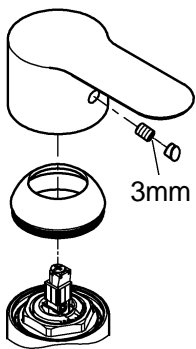

DIN 1988
DIN EN 806

1

2

3

*19 332

<p>*19 332</p> 	<p>32mm</p> 		
<p>*19 017</p> 	<p>13mm</p> 	<p>*46 375</p> 	

Pure Freude an Wasser

GROHE
WAVES