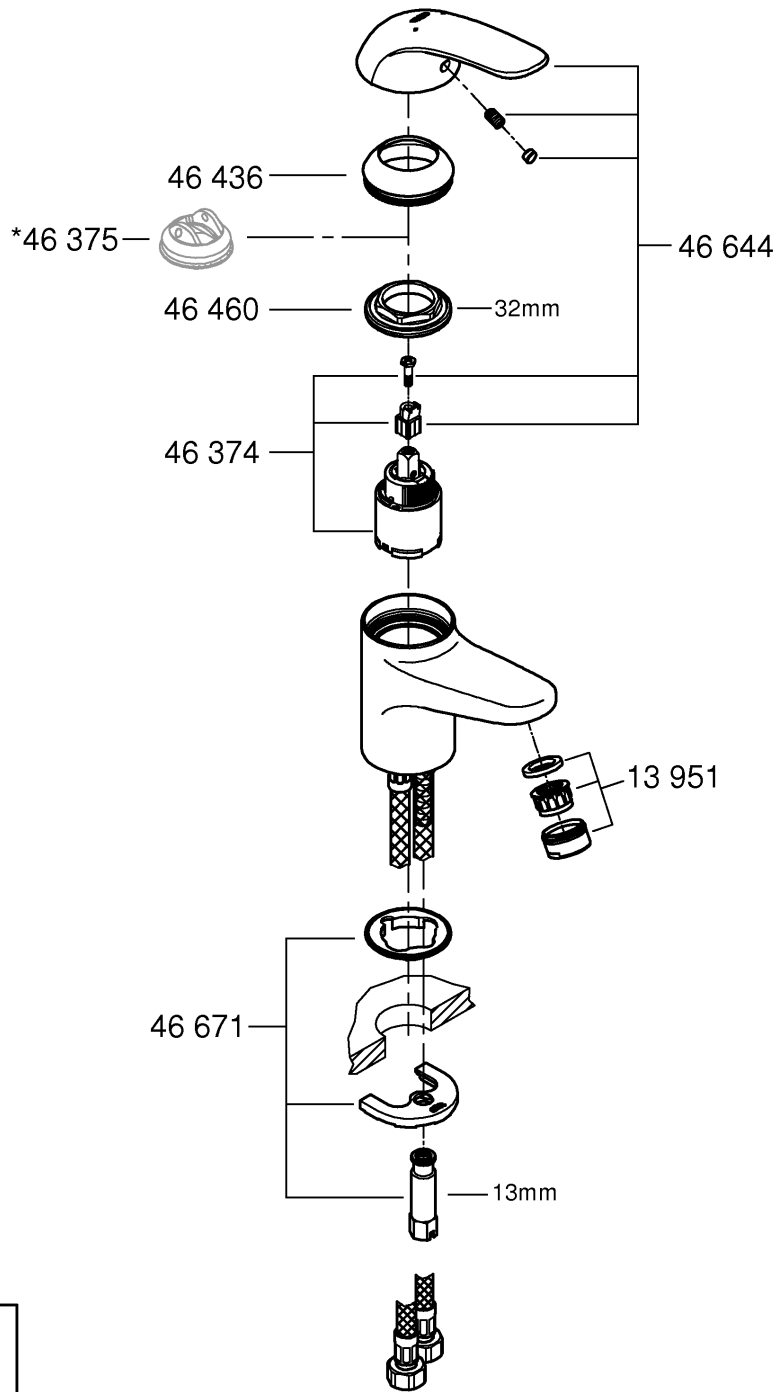

DIN 1988
DIN EN 806

1

2

3

*19 332

<p>*19 332</p> 	<p>32mm</p> 		
<p>*19 017</p> 	<p>13mm</p> 	<p>*46 375</p> 	

Pure Freude an Wasser

GROHE
WAVES