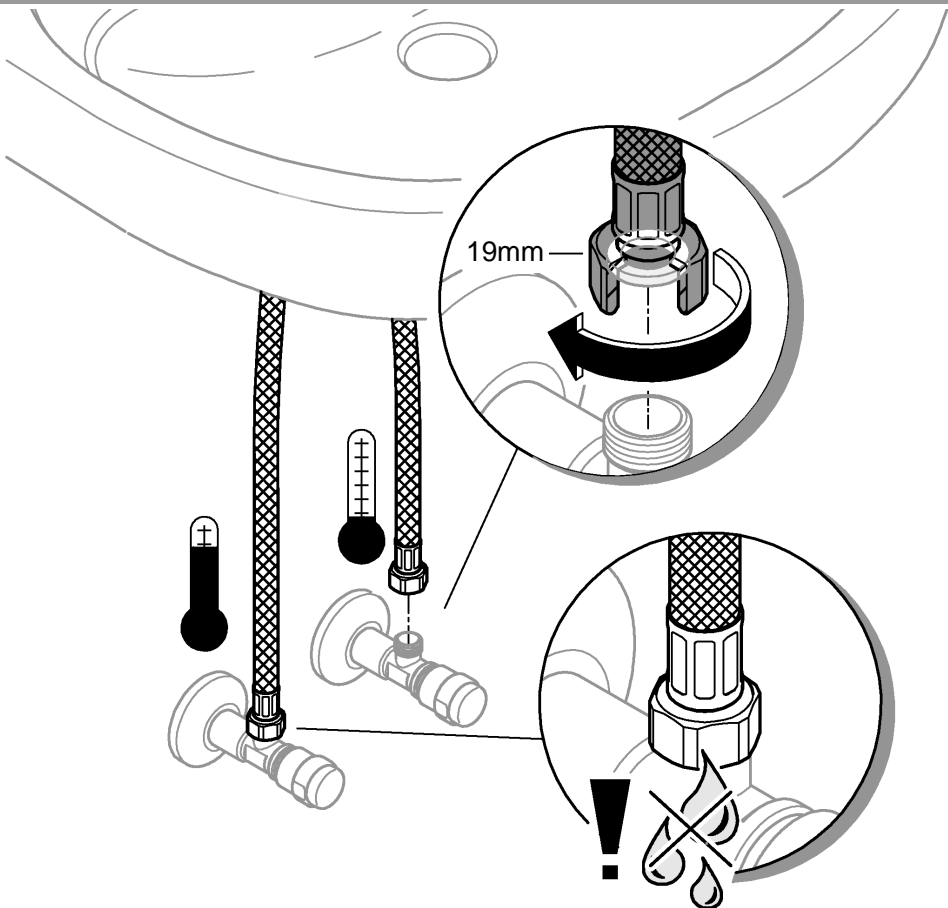

DIN 1988
DIN EN 806

1

2

3

*19 332

<p>*19 332</p> 	<p>32mm</p> 		
<p>*19 017</p> 	<p>13mm</p> 	<p>*46 375</p> 	

Pure Freude an Wasser

GROHE
WAVES