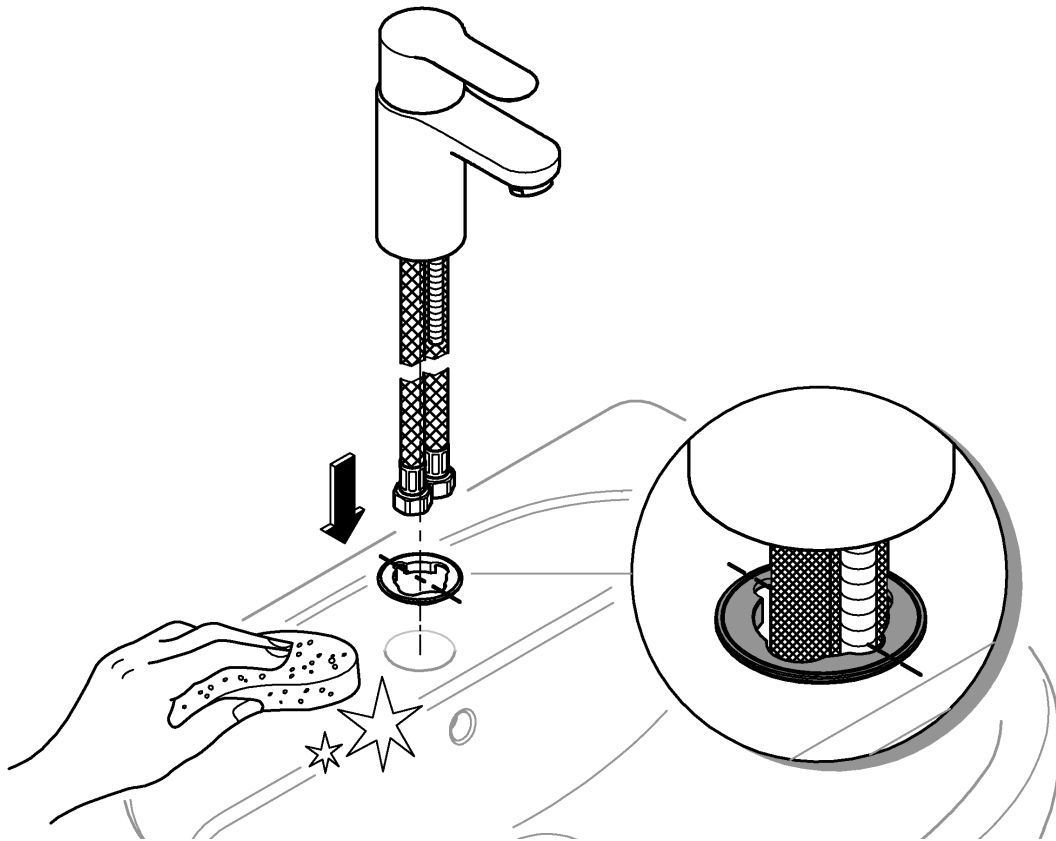

DIN 1988
DIN EN 806

1

2

3

*19 332

<p>*19 332</p> 	<p>32mm</p> 		
<p>*19 017</p> 	<p>13mm</p> 	<p>*46 375</p> 	

Pure Freude an Wasser

GROHE
WAVES