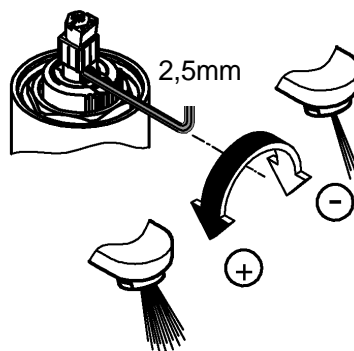

DIN 1988
DIN EN 806

1

2

3

*19 332

<p>*19 332</p> 	<p>32mm</p> 		
<p>*19 017</p> 	<p>13mm</p> 	<p>*46 375</p> 	

Pure Freude an Wasser

GROHE
WAVES