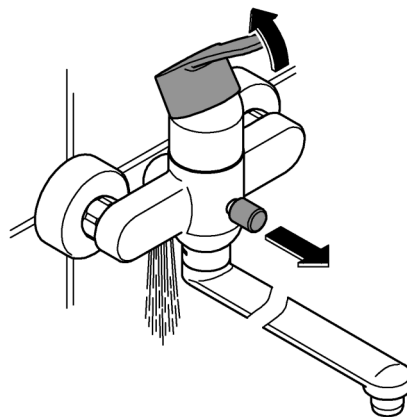

60°

1

2

3

Pure Freude
an Wasser

GROHE

D

+49 571 39 89 333
service.de@grohe.com