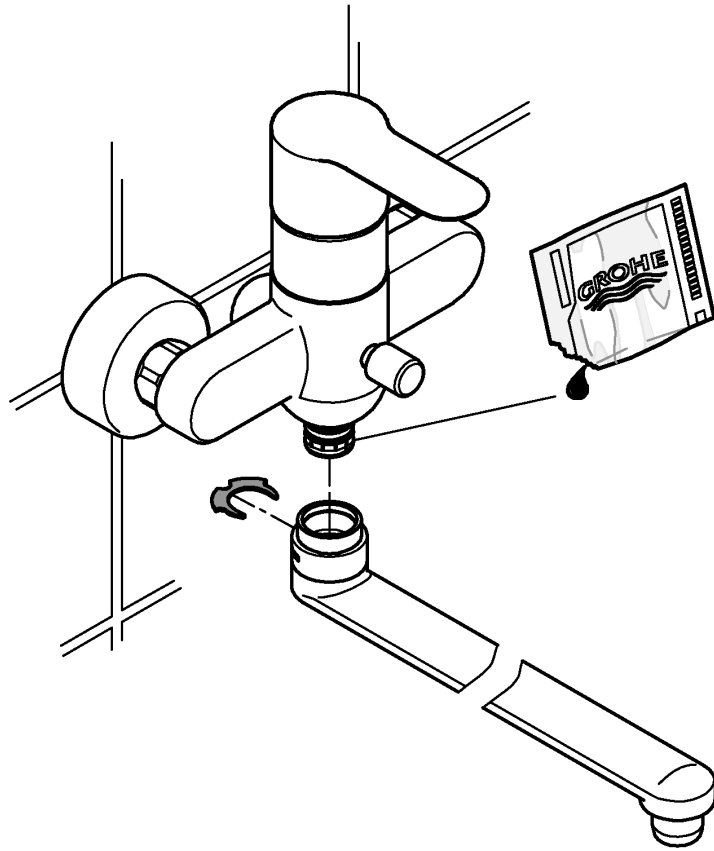

60°

1

2

3

Pure Freude
an Wasser

GROHE

D

+49 571 39 89 333
service.de@grohe.com