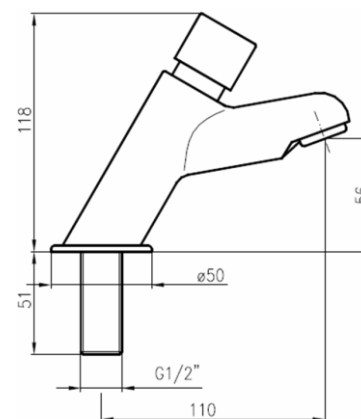

ТЕХНИЧЕСКИЙ ЧЕРТЕЖ

NOFER S.L.
Avenida de la fama, 118
08940 · Comellà de Llobregat (Barcelona)
Tel +34 934 742 423 · Fax +34 934 743 548
nofe@nofer.com · www.nofer.com

Сопутствующие
товары

07000

07001

07002

07002M

07003M

07004