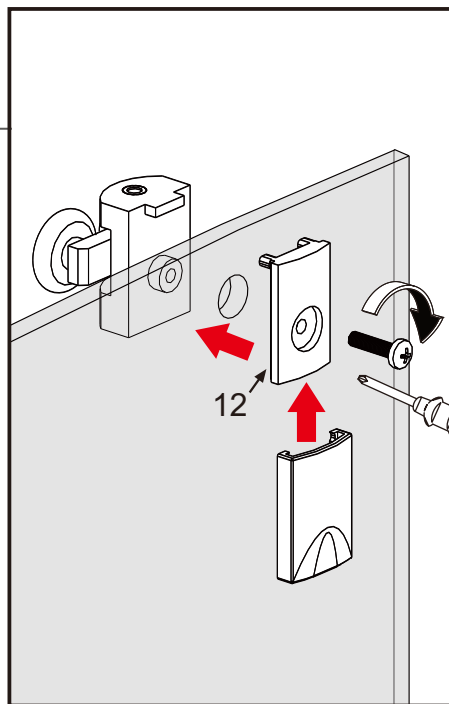

4

5

6

7

8

9

10

11

12

RU Не используйте душевое ограждение по крайней мере 24 часа, чтобы дать полностью застыть силиконовому герметику