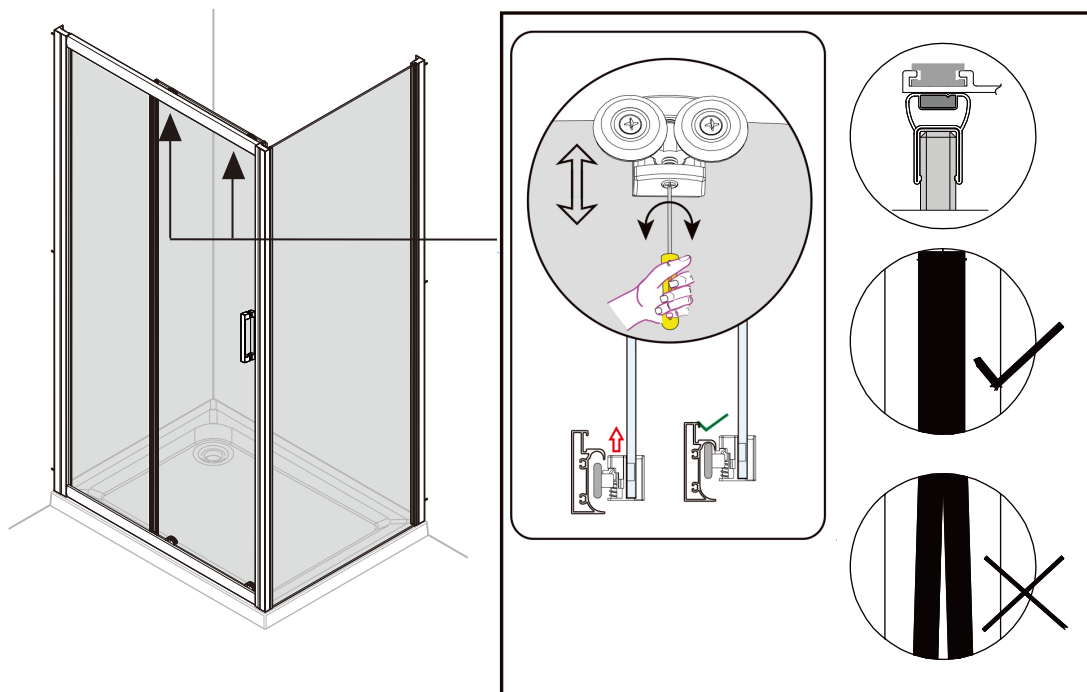

12

RU Не используйте душевое ограждение по крайней мере 24 часа, чтобы дать полностью застыть силиконовому герметику