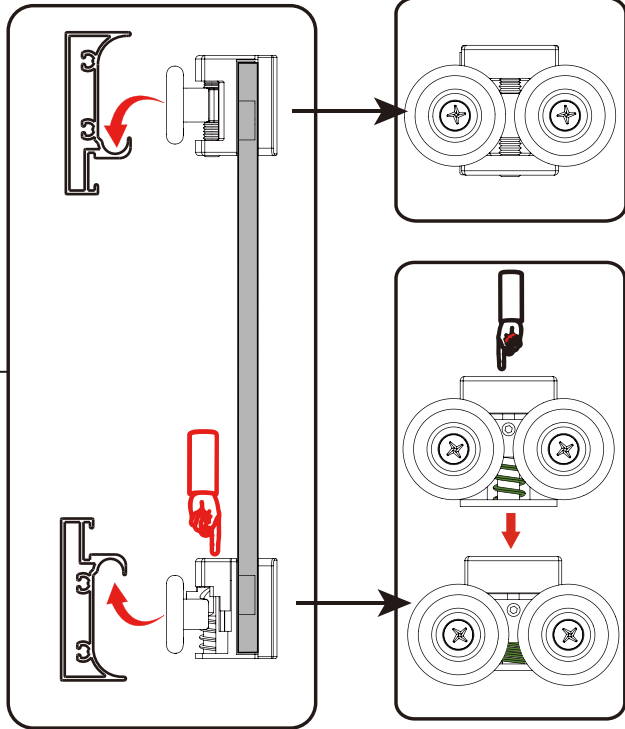

4

5

6

7

8

9

10

11

12

RU Не используйте душевое ограждение по крайней мере 24 часа, чтобы дать полностью застыть силиконовому герметику