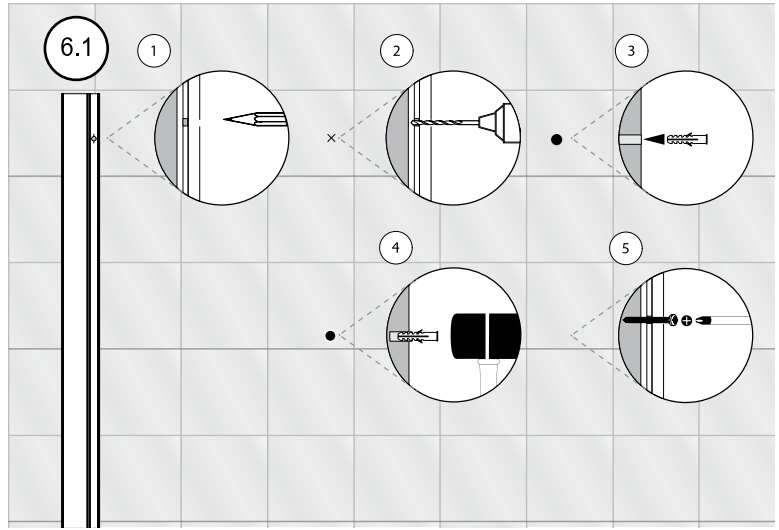

ALTA III

80/90/100

∅ 3

∅ 6

A

| ALTA-III | WYMIARY | SZKŁO | A | B | C | H |
|----------|---------|-------|--------|----|----|-----|
| D-0252A | 80x195 | 6mm | 78-82 | 39 | 39 | 195 |
| D-0253A | 90x195 | 6mm | 88-92 | 46 | 46 | 195 |
| D-0254A | 100x195 | 6mm | 98-102 | 52 | 52 | 195 |

1

1.1

1.2

2

2.1

3

3.1

3.2