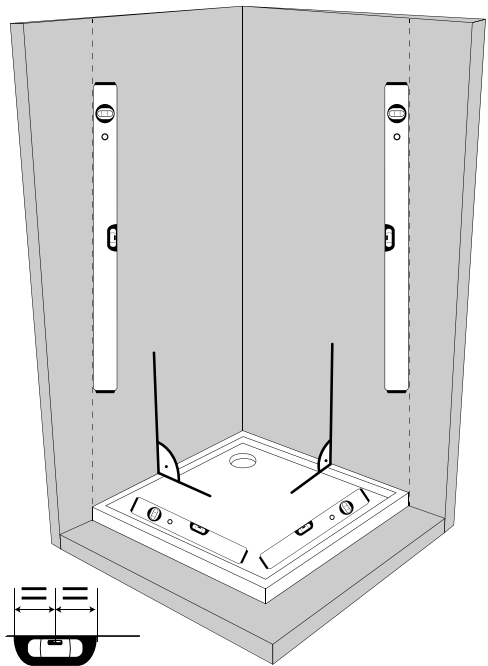

ALTA III

80/90/100

∅ 3

∅ 6

A

| ALTA-III | WYMIARY | SZKŁO | A | B | C | H |
|----------|---------|-------|--------|----|----|-----|
| D-0252A | 80x195 | 6mm | 78-82 | 39 | 39 | 195 |
| D-0253A | 90x195 | 6mm | 88-92 | 46 | 46 | 195 |
| D-0254A | 100x195 | 6mm | 98-102 | 52 | 52 | 195 |

1

1.1

1.2

2

2.1

3

3.1

3.2