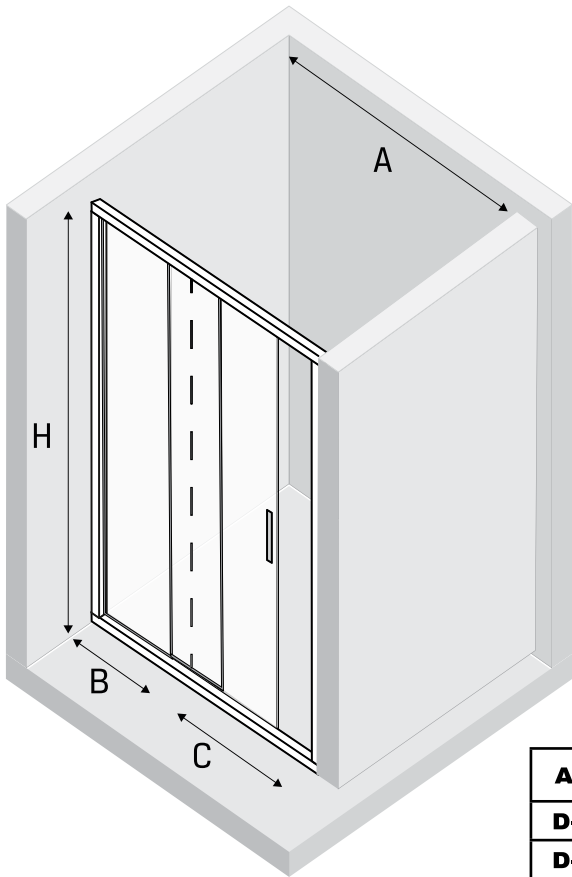

ALTA III

80/90/100

∅ 3

∅ 6

A

| ALTA-III | WYMIARY | SZKŁO | A | B | C | H |
|----------|---------|-------|--------|----|----|-----|
| D-0252A | 80x195 | 6mm | 78-82 | 39 | 39 | 195 |
| D-0253A | 90x195 | 6mm | 88-92 | 46 | 46 | 195 |
| D-0254A | 100x195 | 6mm | 98-102 | 52 | 52 | 195 |

1

1.1

1.2

2

2.1

3

3.1

3.2