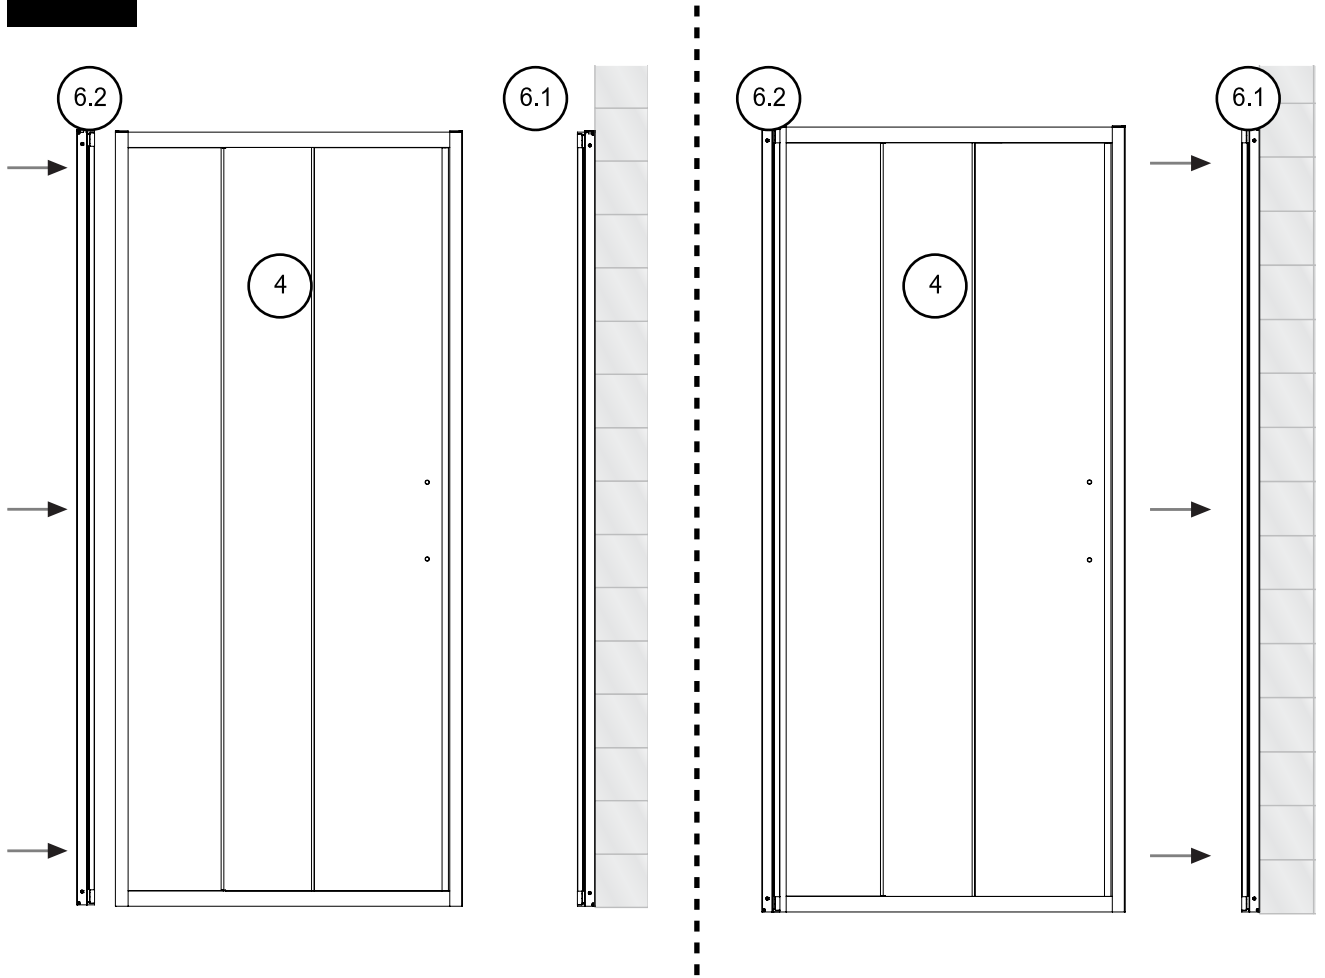

ALTA III

80/90/100

∅ 3

∅ 6

A

| ALTA-III | WYMIARY | SZKŁO | A | B | C | H |
|----------|---------|-------|--------|----|----|-----|
| D-0252A | 80x195 | 6mm | 78-82 | 39 | 39 | 195 |
| D-0253A | 90x195 | 6mm | 88-92 | 46 | 46 | 195 |
| D-0254A | 100x195 | 6mm | 98-102 | 52 | 52 | 195 |

1

1.1

1.2

2

2.1

3

3.1

3.2