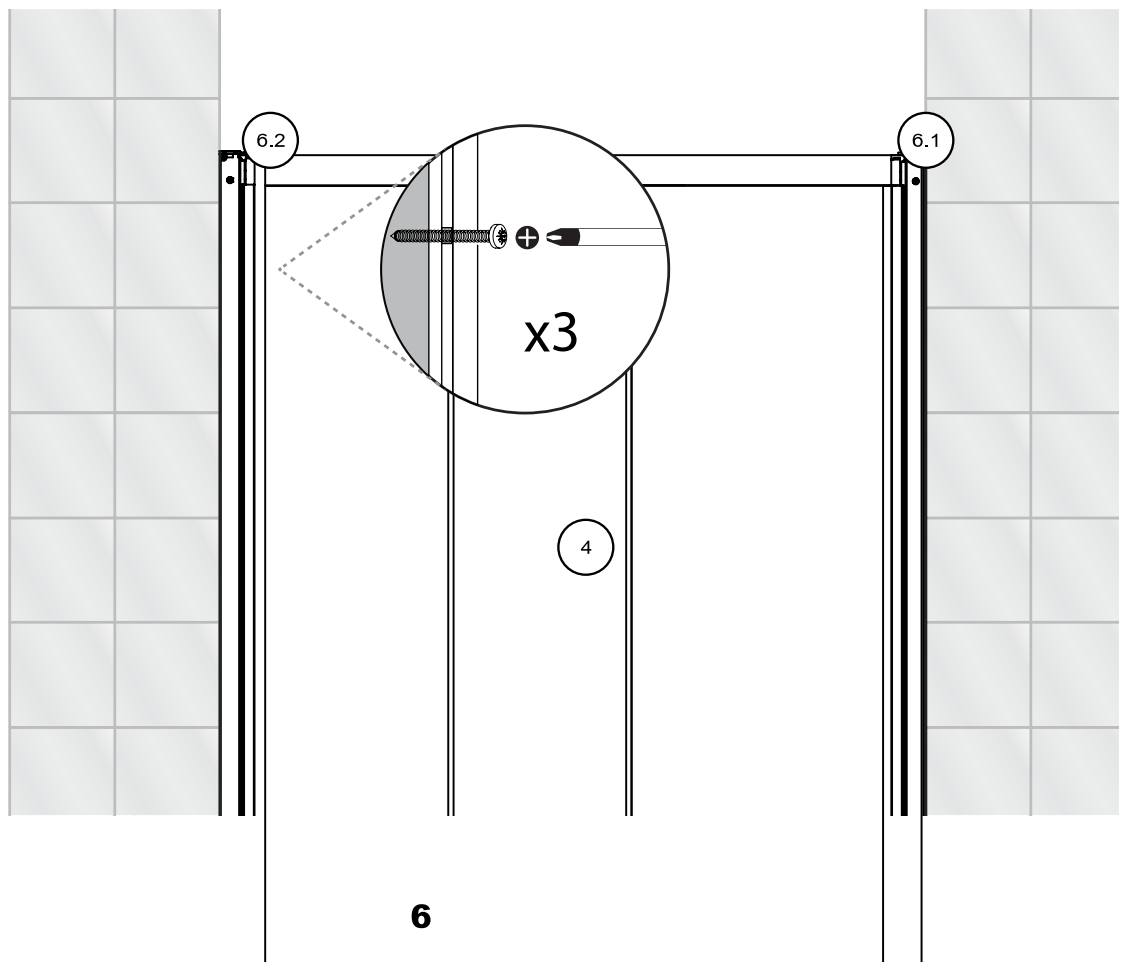

ALTA III

80/90/100

∅ 3

∅ 6

A

| ALTA-III | WYMIARY | SZKŁO | A | B | C | H |
|----------|---------|-------|--------|----|----|-----|
| D-0252A | 80x195 | 6mm | 78-82 | 39 | 39 | 195 |
| D-0253A | 90x195 | 6mm | 88-92 | 46 | 46 | 195 |
| D-0254A | 100x195 | 6mm | 98-102 | 52 | 52 | 195 |

1

1.1

1.2

2

2.1

3

3.1

3.2