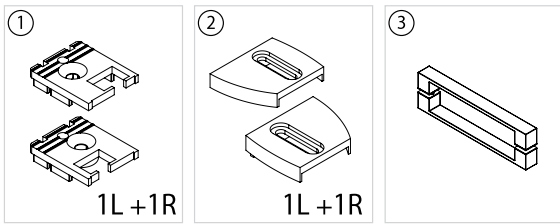

ALTA III

80/90/100

∅ 3

∅ 6

A

| ALTA-III | WYMIARY | SZKŁO | A | B | C | H |
|----------|---------|-------|--------|----|----|-----|
| D-0252A | 80x195 | 6mm | 78-82 | 39 | 39 | 195 |
| D-0253A | 90x195 | 6mm | 88-92 | 46 | 46 | 195 |
| D-0254A | 100x195 | 6mm | 98-102 | 52 | 52 | 195 |