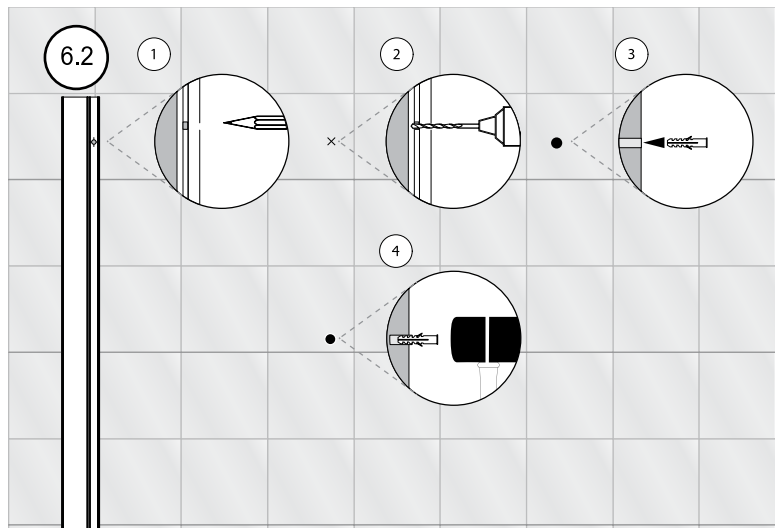

ALTA III

80/90/100

∅ 3

∅ 6

A

| ALTA-III | WYMIARY | SZKŁO | A | B | C | H |
|----------|---------|-------|--------|----|----|-----|
| D-0252A | 80x195 | 6mm | 78-82 | 39 | 39 | 195 |
| D-0253A | 90x195 | 6mm | 88-92 | 46 | 46 | 195 |
| D-0254A | 100x195 | 6mm | 98-102 | 52 | 52 | 195 |

1

1.1

1.2

2

2.1

3

3.1

3.2