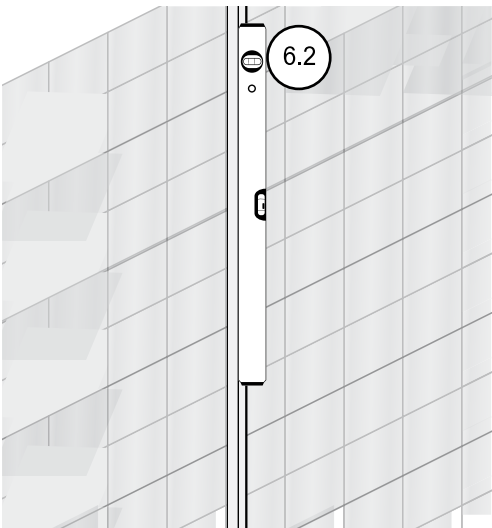

ALTA III

80/90/100

∅ 3

∅ 6

A

| ALTA-III | WYMIARY | SZKŁO | A | B | C | H |
|----------|---------|-------|--------|----|----|-----|
| D-0252A | 80x195 | 6mm | 78-82 | 39 | 39 | 195 |
| D-0253A | 90x195 | 6mm | 88-92 | 46 | 46 | 195 |
| D-0254A | 100x195 | 6mm | 98-102 | 52 | 52 | 195 |

1

1.1

1.2

2

2.1

3

3.1

3.2