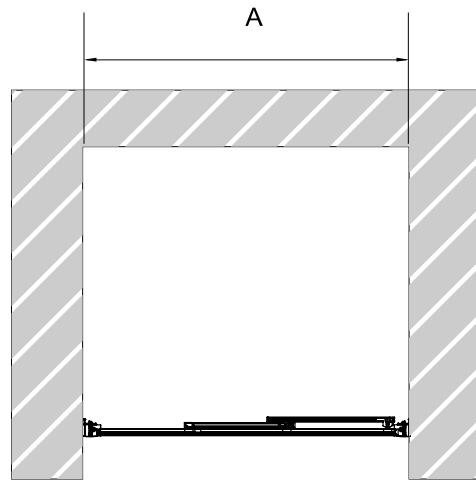

ALTA III

80/90/100

∅ 3

∅ 6

A

| ALTA-III | WYMIARY | SZKŁO | A | B | C | H |
|----------|---------|-------|--------|----|----|-----|
| D-0252A | 80x195 | 6mm | 78-82 | 39 | 39 | 195 |
| D-0253A | 90x195 | 6mm | 88-92 | 46 | 46 | 195 |
| D-0254A | 100x195 | 6mm | 98-102 | 52 | 52 | 195 |

1

1.1

1.2

2

2.1

3

3.1

3.2