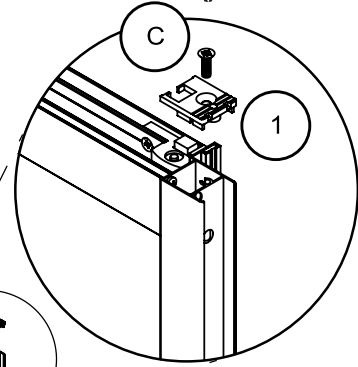

ALTA III

80/90/100

∅ 3

∅ 6

A

| ALTA-III | WYMIARY | SZKŁO | A | B | C | H |
|----------|---------|-------|--------|----|----|-----|
| D-0252A | 80x195 | 6mm | 78-82 | 39 | 39 | 195 |
| D-0253A | 90x195 | 6mm | 88-92 | 46 | 46 | 195 |
| D-0254A | 100x195 | 6mm | 98-102 | 52 | 52 | 195 |

1

1.1

1.2

2

2.1

3

3.1

3.2

3.3

3.4

4

24 h

Przykręcenie uchwytów (nr 3) i maskownicy górnej (nr 7)