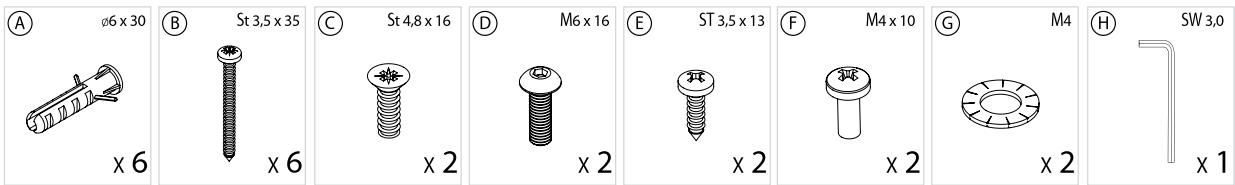

ALTA III

80/90/100

∅ 3

∅ 6

A

| ALTA-III | WYMIARY | SZKŁO | A | B | C | H |
|----------|---------|-------|--------|----|----|-----|
| D-0252A | 80x195 | 6mm | 78-82 | 39 | 39 | 195 |
| D-0253A | 90x195 | 6mm | 88-92 | 46 | 46 | 195 |
| D-0254A | 100x195 | 6mm | 98-102 | 52 | 52 | 195 |