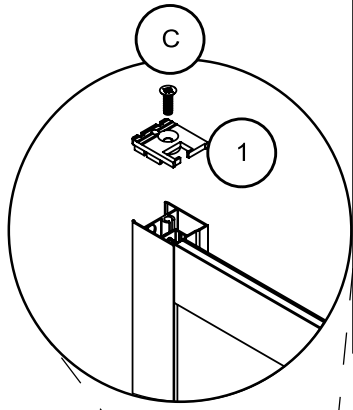

ALTA III

80/90/100

∅ 3

∅ 6

A

| ALTA-III | WYMIARY | SZKŁO | A | B | C | H |
|----------|---------|-------|--------|----|----|-----|
| D-0252A | 80x195 | 6mm | 78-82 | 39 | 39 | 195 |
| D-0253A | 90x195 | 6mm | 88-92 | 46 | 46 | 195 |
| D-0254A | 100x195 | 6mm | 98-102 | 52 | 52 | 195 |

1

1.1

1.2

2

2.1

3

3.1

3.2

3.3

3.4

4

24 h

Przykręcenie uchwytów (nr 3) i maskownicy górnej (nr 7)