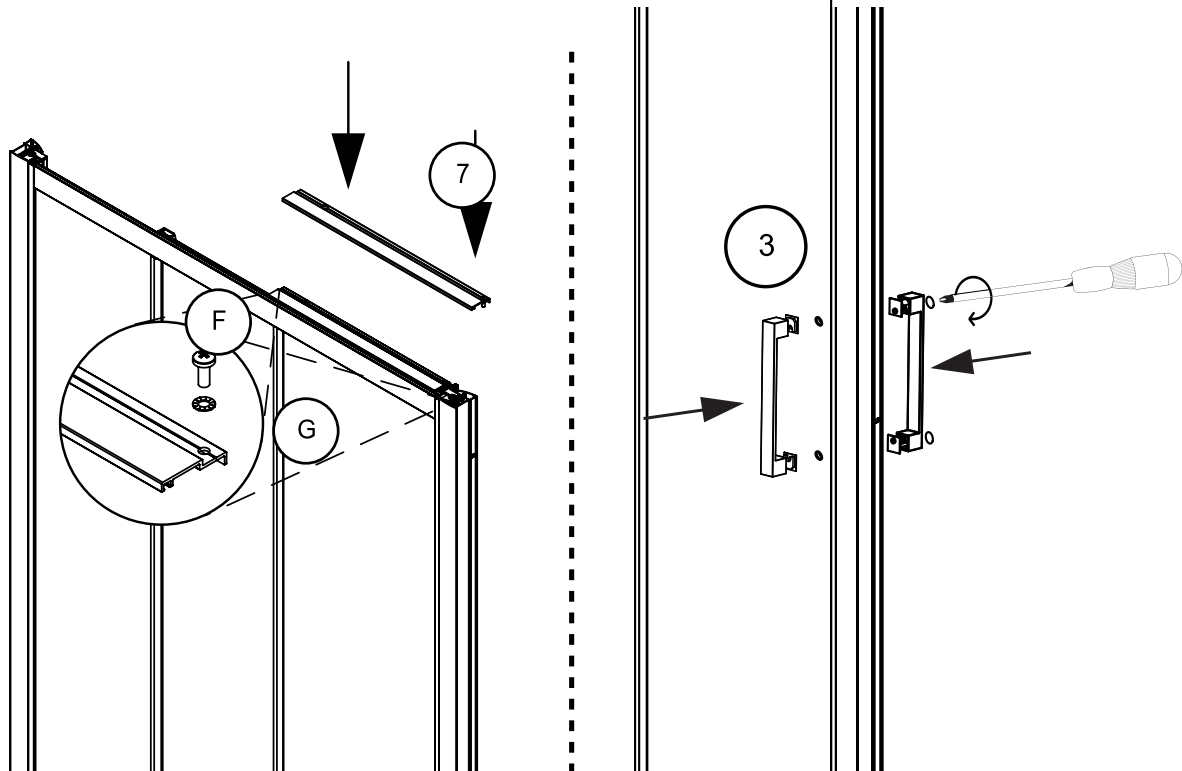

ALTA III

80/90/100

∅ 3

∅ 6

A

| ALTA-III | WYMIARY | SZKŁO | A | B | C | H |
|----------|---------|-------|--------|----|----|-----|
| D-0252A | 80x195 | 6mm | 78-82 | 39 | 39 | 195 |
| D-0253A | 90x195 | 6mm | 88-92 | 46 | 46 | 195 |
| D-0254A | 100x195 | 6mm | 98-102 | 52 | 52 | 195 |

1

1.1

1.2

2

2.1

3

3.1

3.2

3.3

3.4

4

24 h

Przykręcenie uchwytów (nr 3) i maskownicy górnej (nr 7)