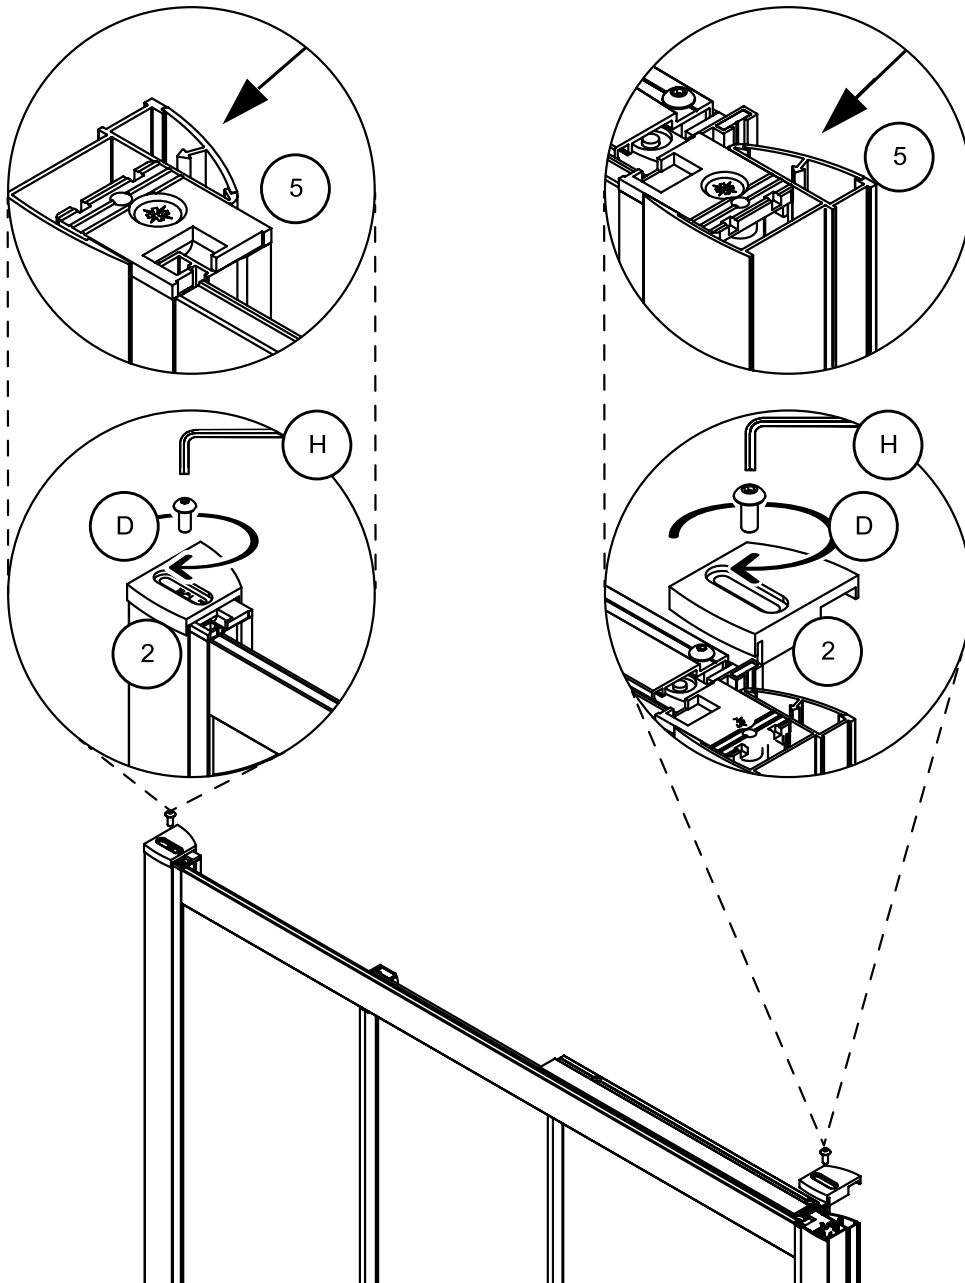

ALTA III

80/90/100

∅ 3

∅ 6

A

| ALTA-III | WYMIARY | SZKŁO | A | B | C | H |
|----------|---------|-------|--------|----|----|-----|
| D-0252A | 80x195 | 6mm | 78-82 | 39 | 39 | 195 |
| D-0253A | 90x195 | 6mm | 88-92 | 46 | 46 | 195 |
| D-0254A | 100x195 | 6mm | 98-102 | 52 | 52 | 195 |

1

1.1

1.2

2

2.1

3

3.1

3.2

3.3

3.4

4

24 h

Przykręcenie uchwytów (nr 3) i maskownicy górnej (nr 7)