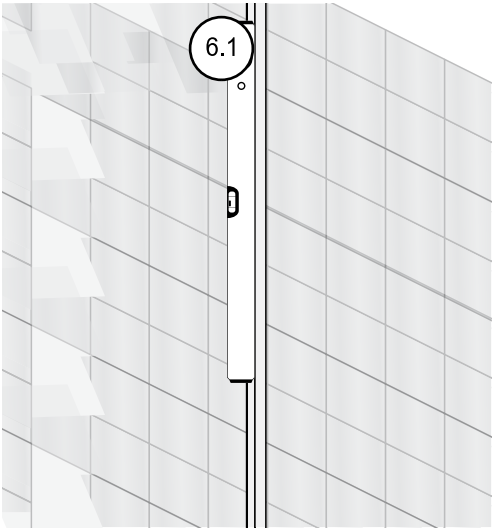

ALTA III

80/90/100

∅ 3

∅ 6

A

| ALTA-III | WYMIARY | SZKŁO | A | B | C | H |
|----------|---------|-------|--------|----|----|-----|
| D-0252A | 80x195 | 6mm | 78-82 | 39 | 39 | 195 |
| D-0253A | 90x195 | 6mm | 88-92 | 46 | 46 | 195 |
| D-0254A | 100x195 | 6mm | 98-102 | 52 | 52 | 195 |

1

1.1

1.2

2

2.1

3

3.1

3.2