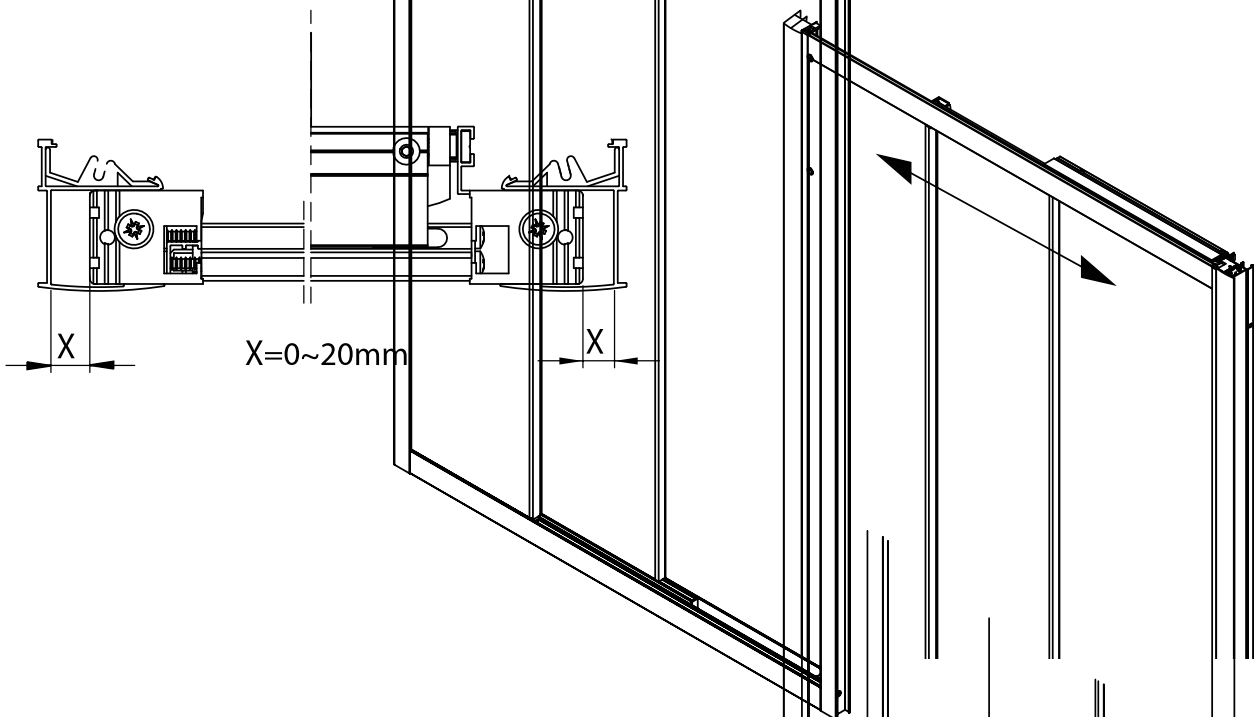

ALTA III

80/90/100

∅ 3

∅ 6

A

| ALTA-III | WYMIARY | SZKŁO | A | B | C | H |
|----------|---------|-------|--------|----|----|-----|
| D-0252A | 80x195 | 6mm | 78-82 | 39 | 39 | 195 |
| D-0253A | 90x195 | 6mm | 88-92 | 46 | 46 | 195 |
| D-0254A | 100x195 | 6mm | 98-102 | 52 | 52 | 195 |

1

1.1

1.2

2

2.1

3

3.1

3.2

3.3

3.4

4

24 h

Przykręcenie uchwytów (nr 3) i maskownicy górnej (nr 7)