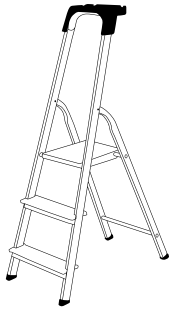

ALTA III

80/90/100

∅ 3

∅ 6

A

| ALTA-III | WYMIARY | SZKŁO | A | B | C | H |
|----------|---------|-------|--------|----|----|-----|
| D-0252A | 80x195 | 6mm | 78-82 | 39 | 39 | 195 |
| D-0253A | 90x195 | 6mm | 88-92 | 46 | 46 | 195 |
| D-0254A | 100x195 | 6mm | 98-102 | 52 | 52 | 195 |

1

1.1

1.2

2

2.1

3

3.1

3.2