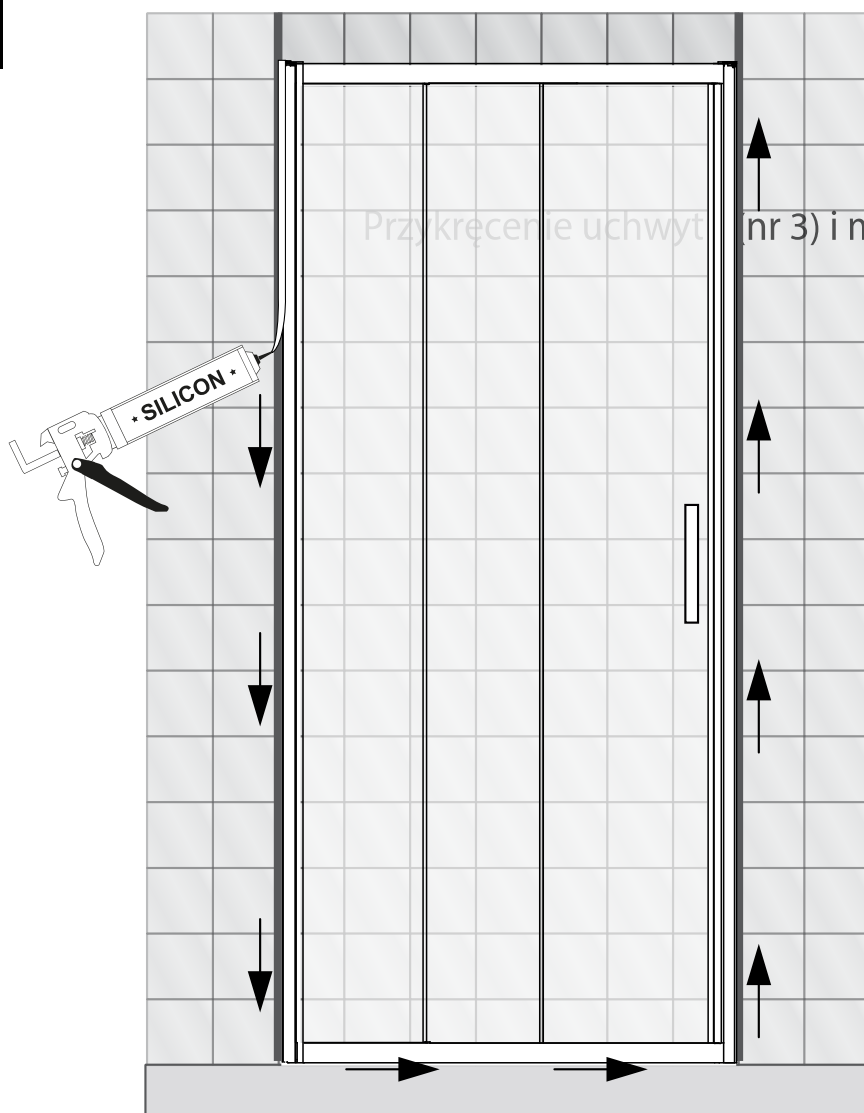

ALTA III

80/90/100

∅ 3

∅ 6

A

| ALTA-III | WYMIARY | SZKŁO | A | B | C | H |
|----------|---------|-------|--------|----|----|-----|
| D-0252A | 80x195 | 6mm | 78-82 | 39 | 39 | 195 |
| D-0253A | 90x195 | 6mm | 88-92 | 46 | 46 | 195 |
| D-0254A | 100x195 | 6mm | 98-102 | 52 | 52 | 195 |

1

1.1

1.2

2

2.1

3

3.1

3.2

3.3

3.4

4

24 h

Przykręcenie uchwytów (nr 3) i maskownicy górnej (nr 7)