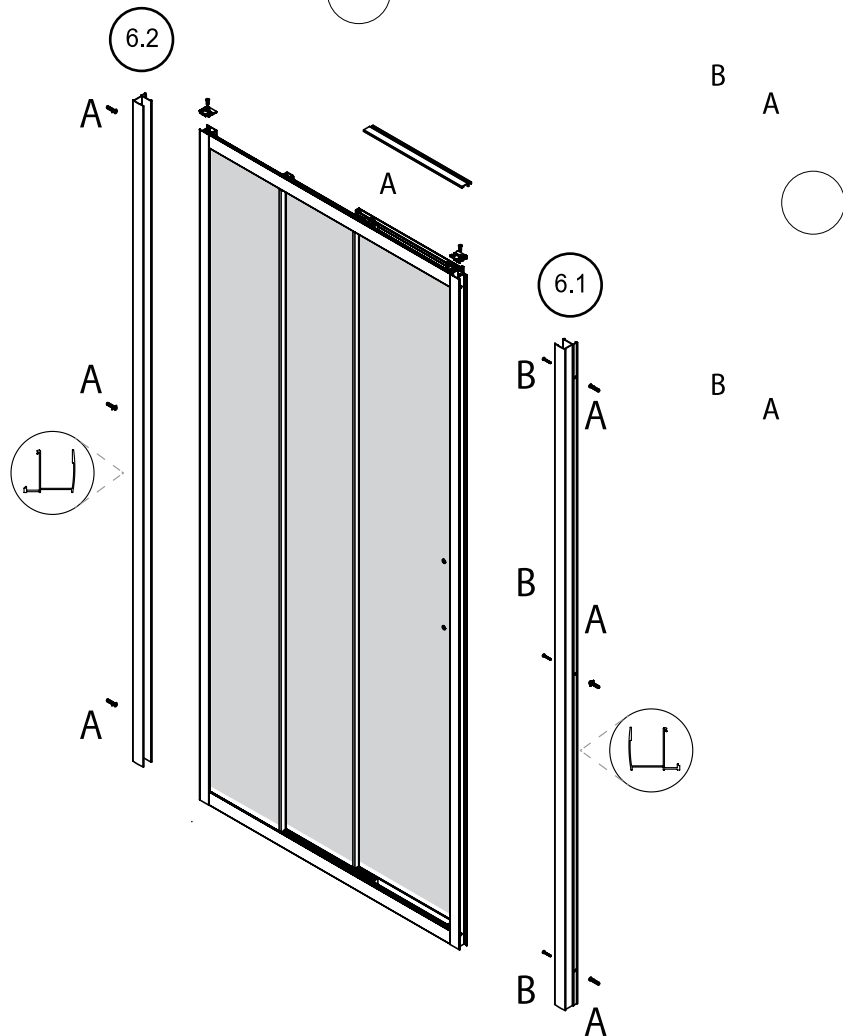

A

ALTA-III	WYMIARY	SZKŁO	A	B	C	H
D-0252A	80x195	6mm	78-82	39	39	195
D-0253A	90x195	6mm	88-92	46	46	195
D-0254A	100x195	6mm	98-102	52	52	195

1