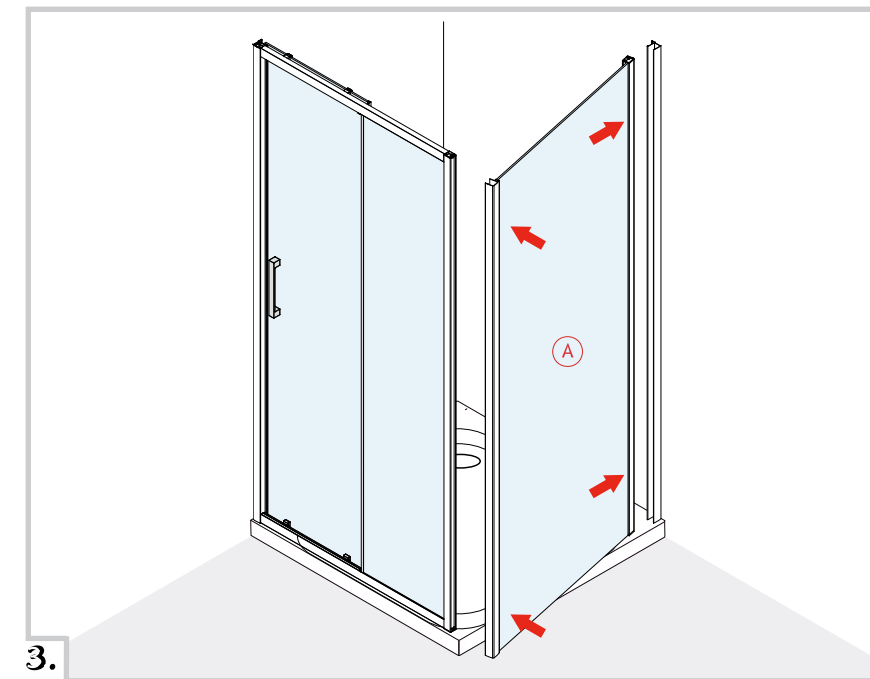

INSTRUKCJA MONTAŻU ŚCIANKI DO KABIN PRYSZNICOWYCH ALTA / NEW CORRINA

Przed przystąpieniem do montażu przeczytaj uważnie instrukcję oraz sprawdź zestaw pod kątem kompletności i ewentualnych uszkodzeń. W razie problemów prosimy skontaktować się ze sprzedawcą.

LISTA CZĘŚCI

Element		Ilość
(B)		1L+1R x
(C)	 5X12	1x

1.

2.

4.

6.

3.

5.