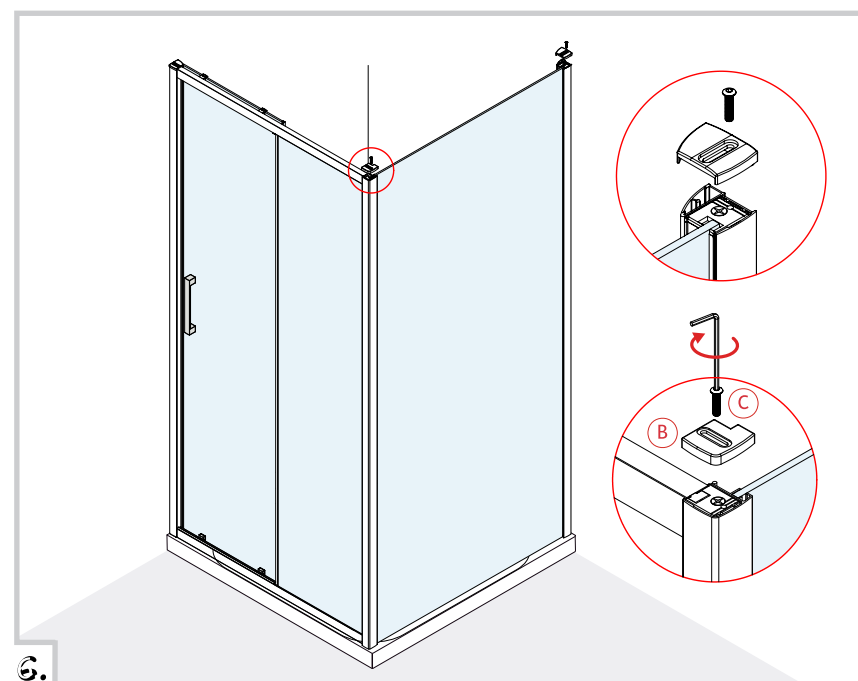

INSTRUKCJA MONTAŻU ŚCIANKI DO KABIN PRYSZNICOWYCH ALTA / NEW CORRINA

Przed przystąpieniem do montażu przeczytaj uważnie instrukcję oraz sprawdź zestaw pod kątem kompletności i ewentualnych uszkodzeń. W razie problemów prosimy skontaktować się ze sprzedawcą.

LISTA CZĘŚCI

Element		Ilość
(B)		1L+1R x
(C)	 5X12	1x

1.

2.

4.

6.

3.

5.