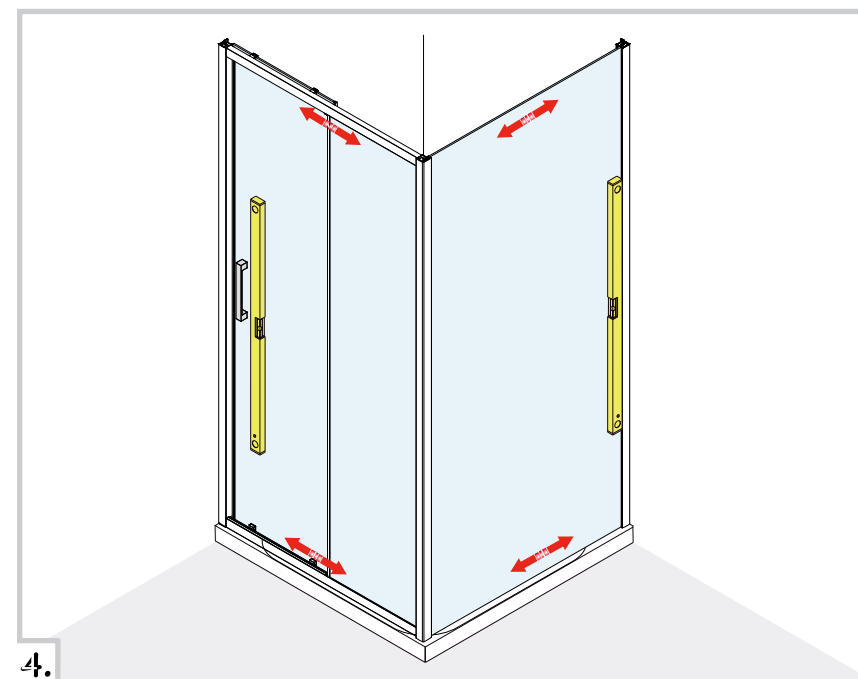

INSTRUKCJA MONTAŻU ŚCIANKI DO KABIN PRYSZNICOWYCH ALTA / NEW CORRINA

Przed przystąpieniem do montażu przeczytaj uważnie instrukcję oraz sprawdź zestaw pod kątem kompletności i ewentualnych uszkodzeń. W razie problemów prosimy skontaktować się ze sprzedawcą.

LISTA CZĘŚCI

Element		Ilość
(B)		1L+1R x
(C)	 5X12	1x

1.

2.

4.

6.

3.

5.