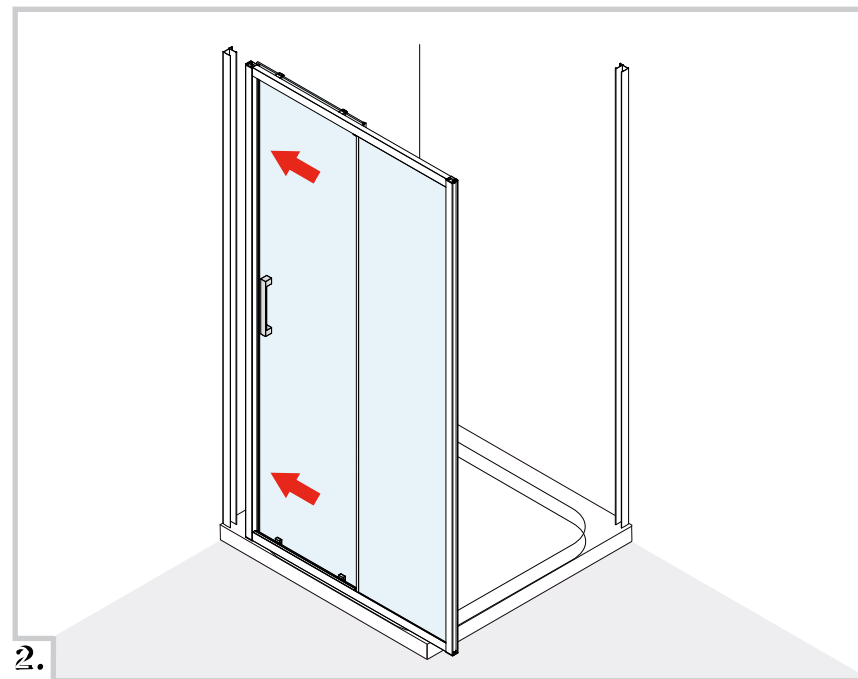

INSTRUKCJA MONTAŻU ŚCIANKI DO KABIN PRYSZNICOWYCH ALTA / NEW CORRINA

Przed przystąpieniem do montażu przeczytaj uważnie instrukcję oraz sprawdź zestaw pod kątem kompletności i ewentualnych uszkodzeń. W razie problemów prosimy skontaktować się ze sprzedawcą.

LISTA CZĘŚCI

Element		Ilość
(B)		1L+1R x
(C)	 5X12	1x

1.

2.

4.

6.

3.

5.