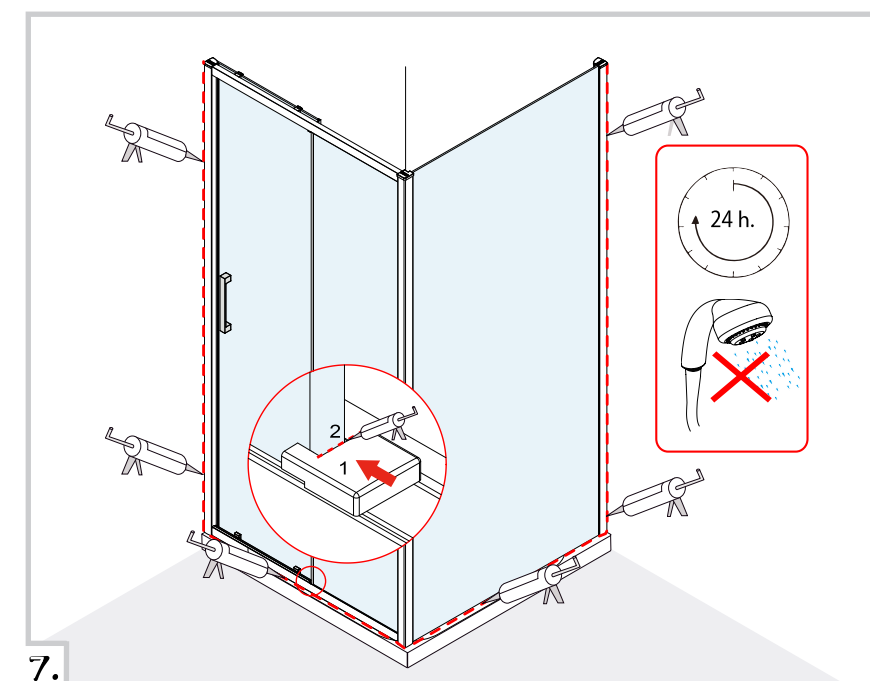

INSTRUKCJA MONTAŻU ŚCIANKI DO KABIN PRYSZNICOWYCH ALTA / NEW CORRINA

Przed przystąpieniem do montażu przeczytaj uważnie instrukcję oraz sprawdź zestaw pod kątem kompletności i ewentualnych uszkodzeń. W razie problemów prosimy skontaktować się ze sprzedawcą.

LISTA CZĘŚCI

Element		Ilość
(B)		1L+1R x
(C)	 5X12	1x

1.

2.

4.

6.

3.

5.