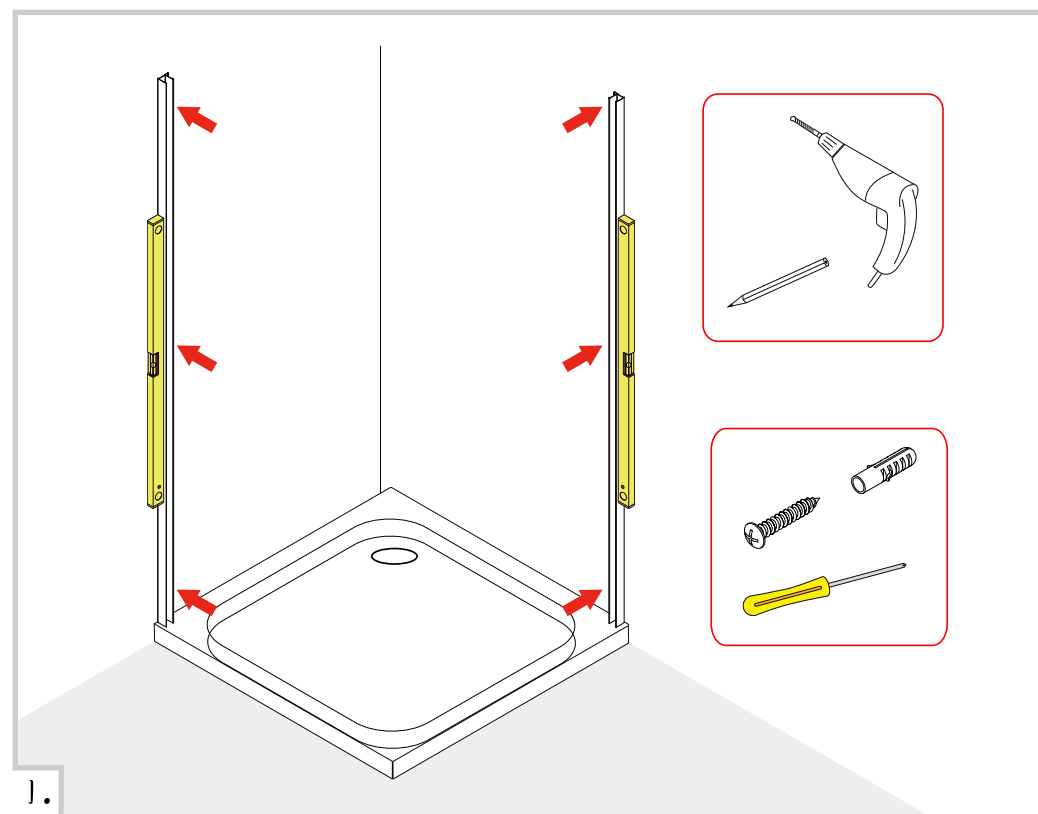

INSTRUKCJA MONTAŻU ŚCIANKI DO KABIN PRYSZNICOWYCH ALTA / NEW CORRINA

Przed przystąpieniem do montażu przeczytaj uważnie instrukcję oraz sprawdź zestaw pod kątem kompletności i ewentualnych uszkodzeń. W razie problemów prosimy skontaktować się ze sprzedawcą.

LISTA CZĘŚCI

Element		Ilość
(B)		1L+1R x
(C)	 5X12	1x

1.

2.

4.

6.

3.

5.