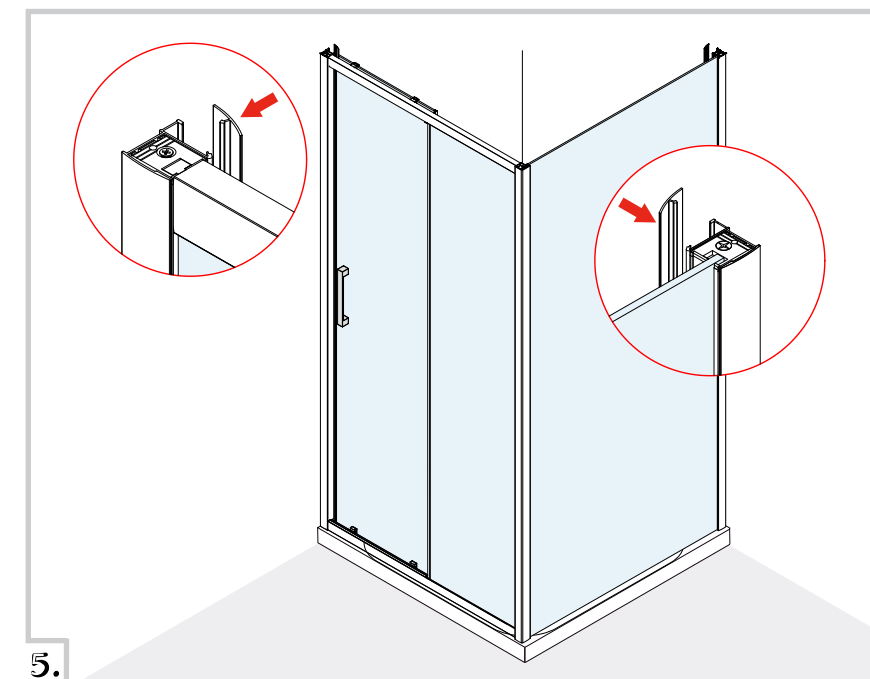

INSTRUKCJA MONTAŻU ŚCIANKI DO KABIN PRYSZNICOWYCH ALTA / NEW CORRINA

Przed przystąpieniem do montażu przeczytaj uważnie instrukcję oraz sprawdź zestaw pod kątem kompletności i ewentualnych uszkodzeń. W razie problemów prosimy skontaktować się ze sprzedawcą.

LISTA CZĘŚCI

Element		Ilość
(B)		1L+1R x
(C)	 5X12	1x

1.

2.

4.

6.

3.

5.