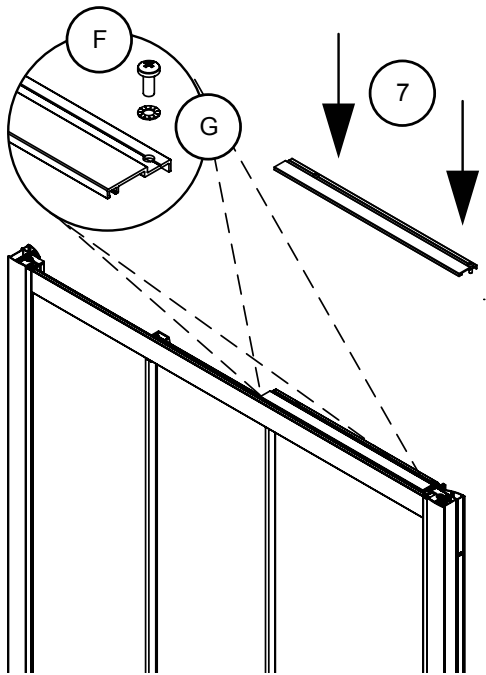

∅ 6

ALTA-III	WYMIARY	DRZWI	SZKŁO	A	B	C	D	H
D-0252A/D-0078B	80x80x195	1	01 / 6mm	78-80	78-80	24	39	195
D-0252A/D-0079B	80x90x195	1	01 / 6mm	78-80	88-90	24	39	195
D-0253A/D-0078B	90x80x195	1	01 / 6mm	88-90	78-80	27,5	46	195
D-0253A/D-0079B	90x90x195	1	01 / 6mm	88-90	88-90	27,5	46	195
D-0254A/D-0078B	100x80x195	1	01 / 6mm	98-100	78-80	31	52	195
D-0254A/D-0079B	100x90x195	1	01 / 6mm	98-100	88-90	31	52	195

2.4

3

3.1

3.2

4

4.1

5