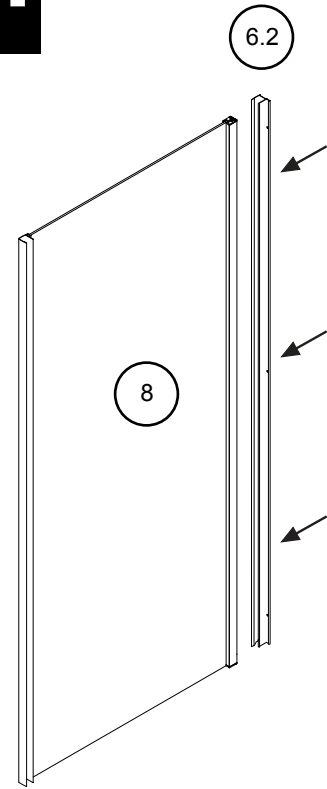

∅ 6

ALTA-III	WYMIARY	DRZWI	SZKŁO	A	B	C	D	H
D-0252A/D-0078B	80x80x195	1	01 / 6mm	78-80	78-80	24	39	195
D-0252A/D-0079B	80x90x195	1	01 / 6mm	78-80	88-90	24	39	195
D-0253A/D-0078B	90x80x195	1	01 / 6mm	88-90	78-80	27,5	46	195
D-0253A/D-0079B	90x90x195	1	01 / 6mm	88-90	88-90	27,5	46	195
D-0254A/D-0078B	100x80x195	1	01 / 6mm	98-100	78-80	31	52	195
D-0254A/D-0079B	100x90x195	1	01 / 6mm	98-100	88-90	31	52	195

1

1.1

1.2

2

2.1

2.2

6

2.3

2.4

3

3.1

3.2

4

4.1

5