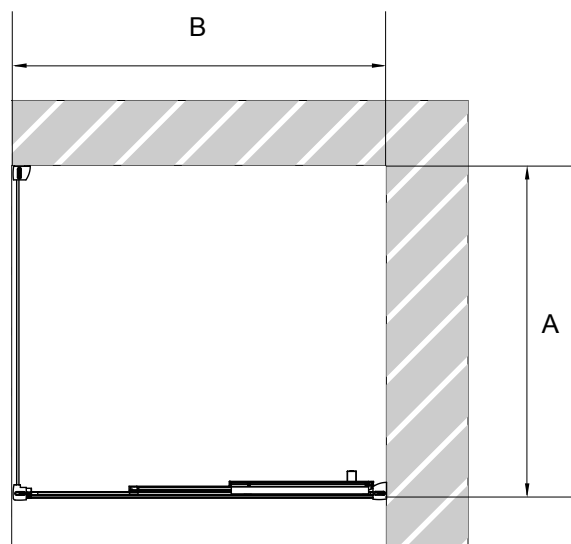

∅ 6

ALTA-III	WYMIARY	DRZWI	SZKŁO	A	B	C	D	H
D-0252A/D-0078B	80x80x195	1	01 / 6mm	78-80	78-80	24	39	195
D-0252A/D-0079B	80x90x195	1	01 / 6mm	78-80	88-90	24	39	195
D-0253A/D-0078B	90x80x195	1	01 / 6mm	88-90	78-80	27,5	46	195
D-0253A/D-0079B	90x90x195	1	01 / 6mm	88-90	88-90	27,5	46	195
D-0254A/D-0078B	100x80x195	1	01 / 6mm	98-100	78-80	31	52	195
D-0254A/D-0079B	100x90x195	1	01 / 6mm	98-100	88-90	31	52	195

1

1.1

1.2

2

2.1

2.2

6

2.3