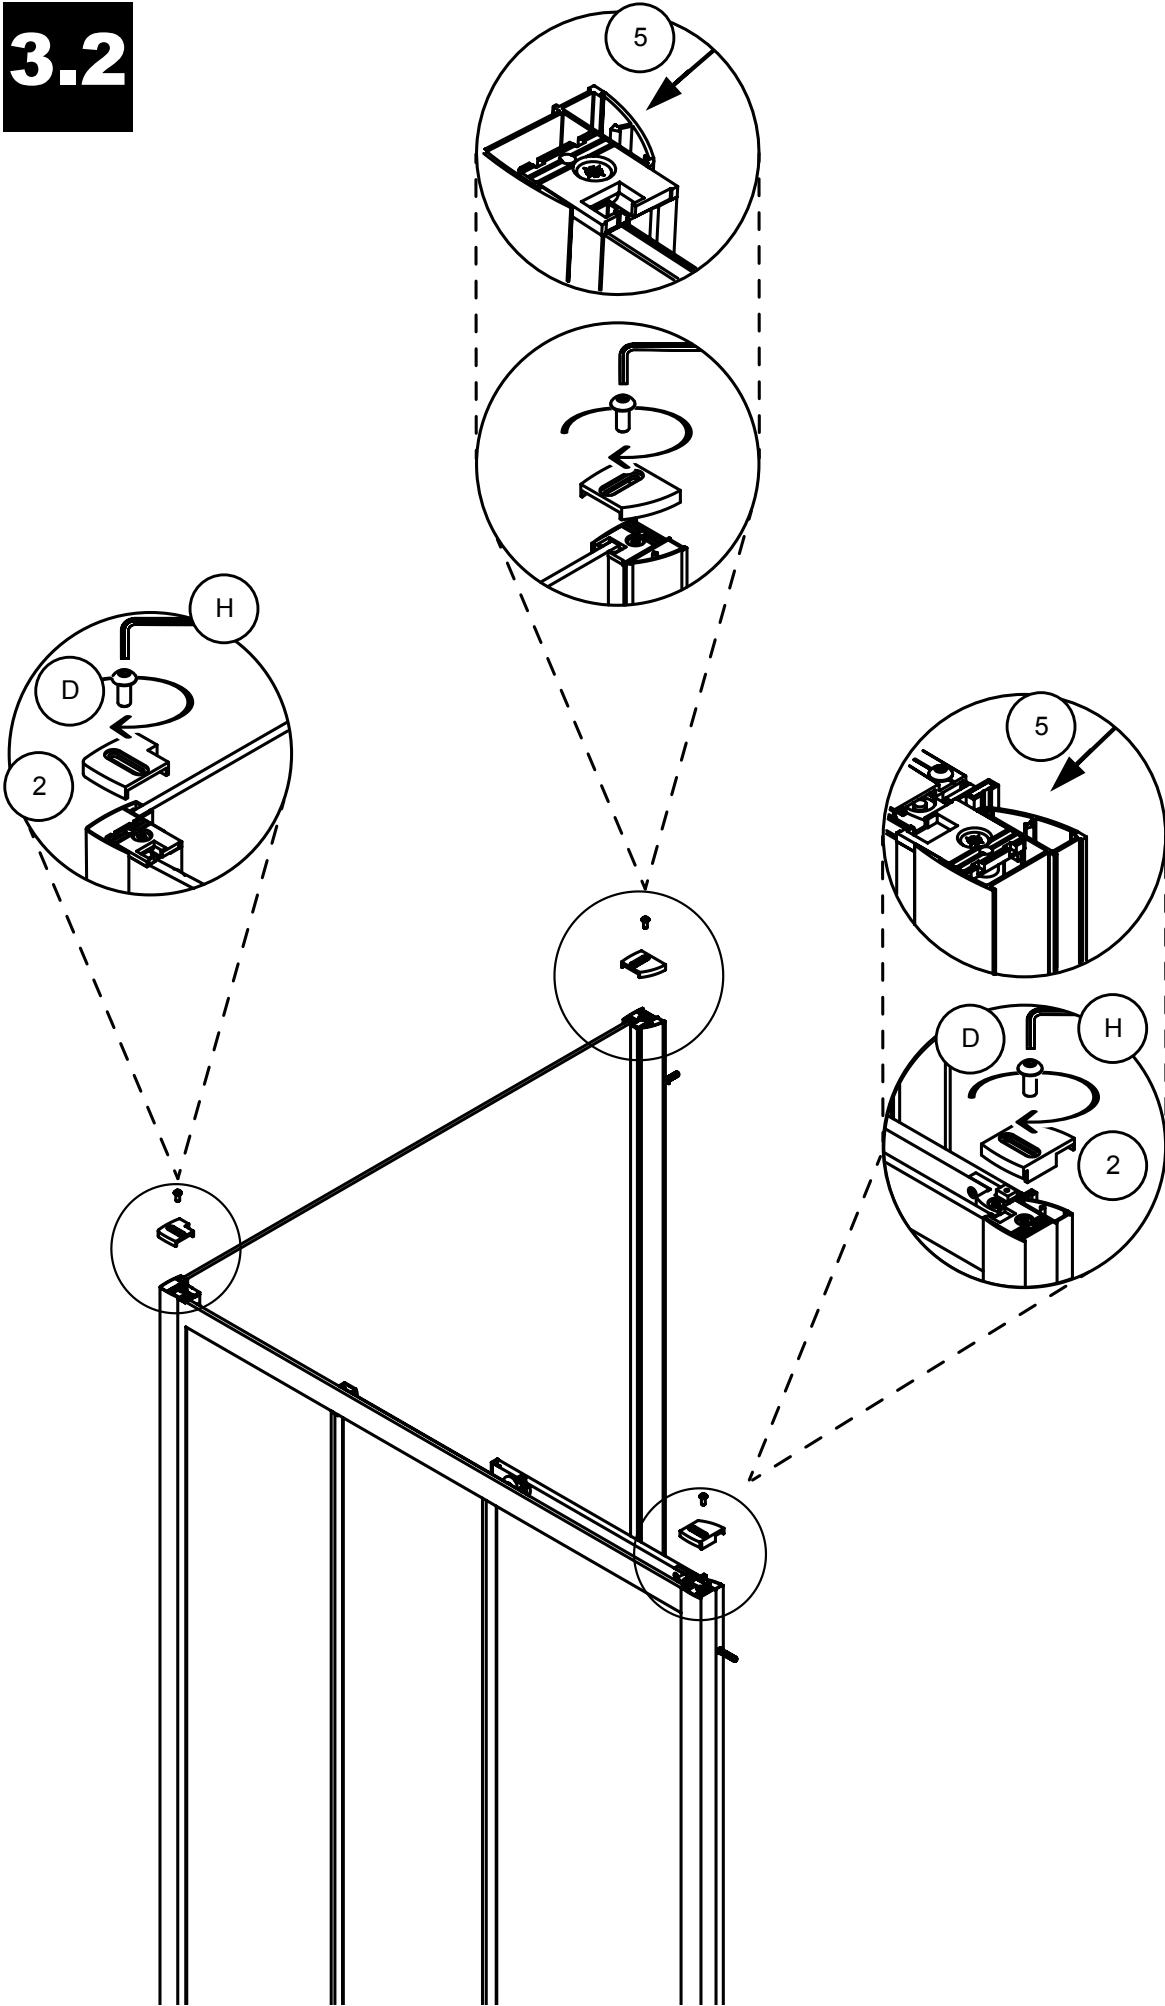

∅ 6

ALTA-III	WYMIARY	DRZWI	SZKŁO	A	B	C	D	H
D-0252A/D-0078B	80x80x195	1	01 / 6mm	78-80	78-80	24	39	195
D-0252A/D-0079B	80x90x195	1	01 / 6mm	78-80	88-90	24	39	195
D-0253A/D-0078B	90x80x195	1	01 / 6mm	88-90	78-80	27,5	46	195
D-0253A/D-0079B	90x90x195	1	01 / 6mm	88-90	88-90	27,5	46	195
D-0254A/D-0078B	100x80x195	1	01 / 6mm	98-100	78-80	31	52	195
D-0254A/D-0079B	100x90x195	1	01 / 6mm	98-100	88-90	31	52	195

1

1.1

1.2

2

2.1

2.2

6

2.3

2.4

3

3.1

3.2

4

4.1

5