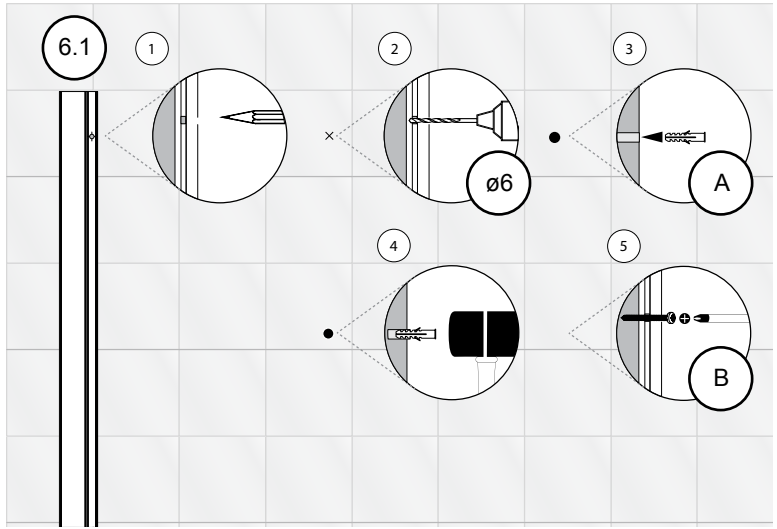

∅ 6

ALTA-III	WYMIARY	DRZWI	SZKŁO	A	B	C	D	H
D-0252A/D-0078B	80x80x195	1	01 / 6mm	78-80	78-80	24	39	195
D-0252A/D-0079B	80x90x195	1	01 / 6mm	78-80	88-90	24	39	195
D-0253A/D-0078B	90x80x195	1	01 / 6mm	88-90	78-80	27,5	46	195
D-0253A/D-0079B	90x90x195	1	01 / 6mm	88-90	88-90	27,5	46	195
D-0254A/D-0078B	100x80x195	1	01 / 6mm	98-100	78-80	31	52	195
D-0254A/D-0079B	100x90x195	1	01 / 6mm	98-100	88-90	31	52	195

1

1.1

1.2

2

2.1

2.2

6

2.3