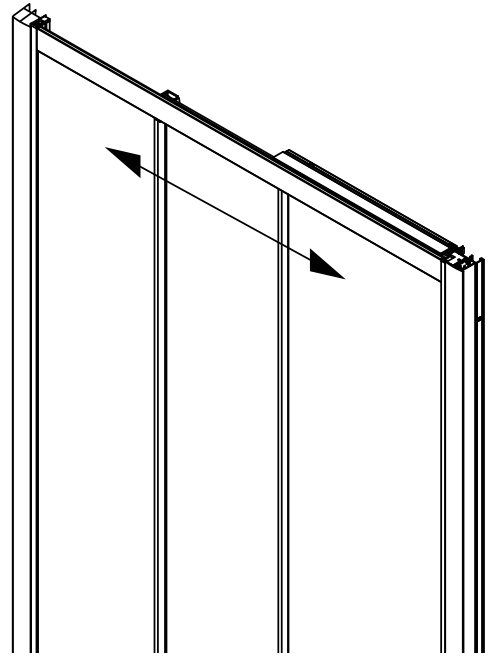

∅ 6

ALTA-III	WYMIARY	DRZWI	SZKŁO	A	B	C	D	H
D-0252A/D-0078B	80x80x195	1	01 / 6mm	78-80	78-80	24	39	195
D-0252A/D-0079B	80x90x195	1	01 / 6mm	78-80	88-90	24	39	195
D-0253A/D-0078B	90x80x195	1	01 / 6mm	88-90	78-80	27,5	46	195
D-0253A/D-0079B	90x90x195	1	01 / 6mm	88-90	88-90	27,5	46	195
D-0254A/D-0078B	100x80x195	1	01 / 6mm	98-100	78-80	31	52	195
D-0254A/D-0079B	100x90x195	1	01 / 6mm	98-100	88-90	31	52	195

1

1.1

1.2

2

2.1

2.2

6

2.3

2.4

3

3.1

3.2

4

4.1

5