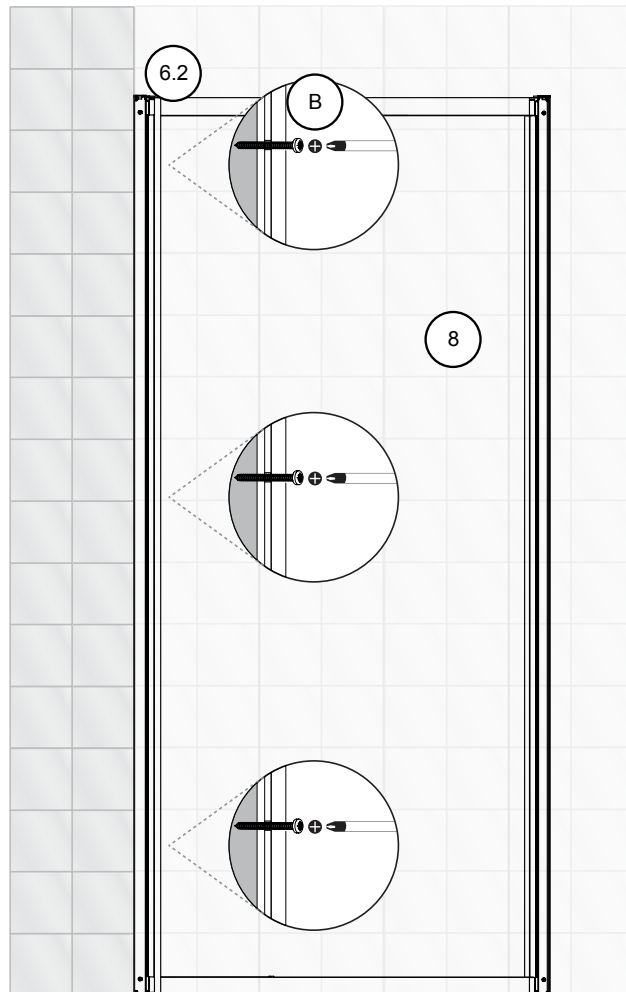

∅ 6

ALTA-III	WYMIARY	DRZWI	SZKŁO	A	B	C	D	H
D-0252A/D-0078B	80x80x195	1	01 / 6mm	78-80	78-80	24	39	195
D-0252A/D-0079B	80x90x195	1	01 / 6mm	78-80	88-90	24	39	195
D-0253A/D-0078B	90x80x195	1	01 / 6mm	88-90	78-80	27,5	46	195
D-0253A/D-0079B	90x90x195	1	01 / 6mm	88-90	88-90	27,5	46	195
D-0254A/D-0078B	100x80x195	1	01 / 6mm	98-100	78-80	31	52	195
D-0254A/D-0079B	100x90x195	1	01 / 6mm	98-100	88-90	31	52	195

1

1.1

1.2

2

2.1

2.2

6

2.3

2.4

3

3.1

3.2

4

4.1

5