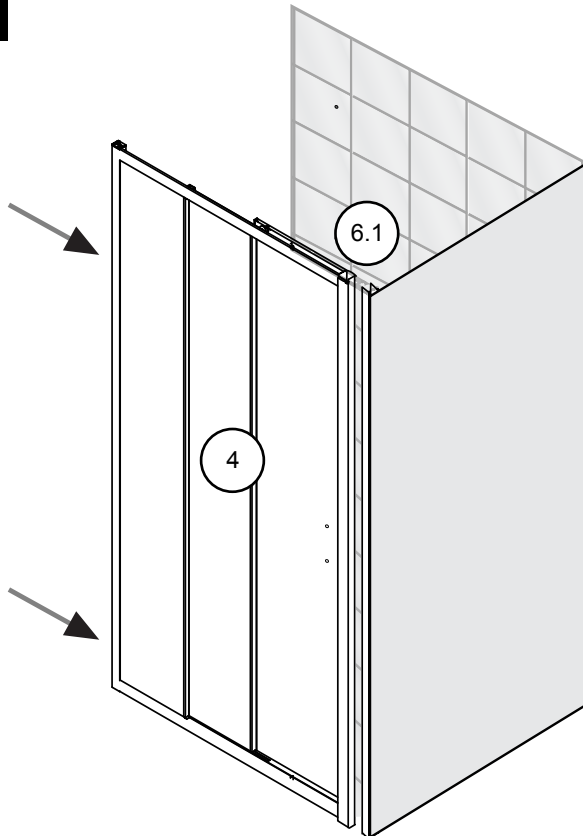

∅ 6

ALTA-III	WYMIARY	DRZWI	SZKŁO	A	B	C	D	H
D-0252A/D-0078B	80x80x195	1	01 / 6mm	78-80	78-80	24	39	195
D-0252A/D-0079B	80x90x195	1	01 / 6mm	78-80	88-90	24	39	195
D-0253A/D-0078B	90x80x195	1	01 / 6mm	88-90	78-80	27,5	46	195
D-0253A/D-0079B	90x90x195	1	01 / 6mm	88-90	88-90	27,5	46	195
D-0254A/D-0078B	100x80x195	1	01 / 6mm	98-100	78-80	31	52	195
D-0254A/D-0079B	100x90x195	1	01 / 6mm	98-100	88-90	31	52	195

1

1.1

1.2

2

2.1

2.2

6

2.3