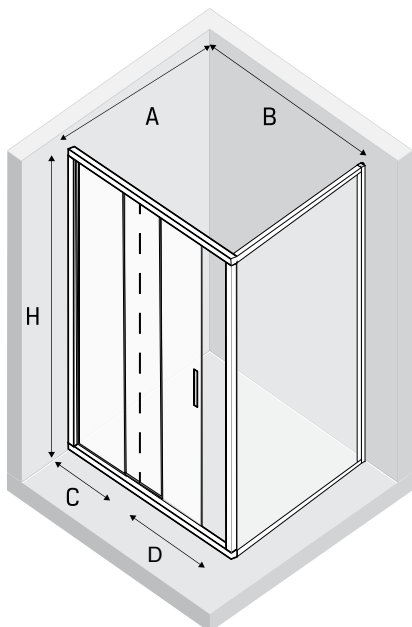

∅ 6

ALTA-III	WYMIARY	DRZWI	SZKŁO	A	B	C	D	H
D-0252A/D-0078B	80x80x195	1	01 / 6mm	78-80	78-80	24	39	195
D-0252A/D-0079B	80x90x195	1	01 / 6mm	78-80	88-90	24	39	195
D-0253A/D-0078B	90x80x195	1	01 / 6mm	88-90	78-80	27,5	46	195
D-0253A/D-0079B	90x90x195	1	01 / 6mm	88-90	88-90	27,5	46	195
D-0254A/D-0078B	100x80x195	1	01 / 6mm	98-100	78-80	31	52	195
D-0254A/D-0079B	100x90x195	1	01 / 6mm	98-100	88-90	31	52	195

1

1.1

1.2

2

2.1

2.2

6

2.3