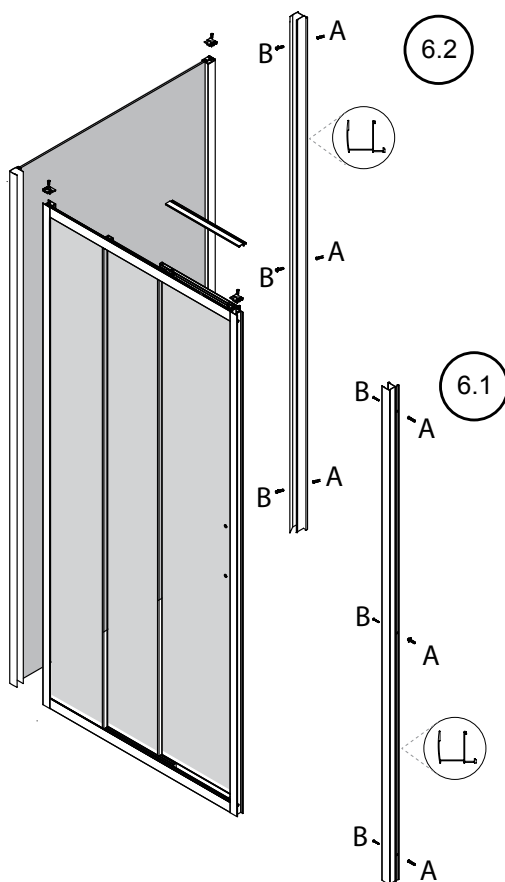

∅ 6

ALTA-III	WYMIARY	DRZWI	SZKŁO	A	B	C	D	H
D-0252A/D-0078B	80x80x195	1	01 / 6mm	78-80	78-80	24	39	195
D-0252A/D-0079B	80x90x195	1	01 / 6mm	78-80	88-90	24	39	195
D-0253A/D-0078B	90x80x195	1	01 / 6mm	88-90	78-80	27,5	46	195
D-0253A/D-0079B	90x90x195	1	01 / 6mm	88-90	88-90	27,5	46	195
D-0254A/D-0078B	100x80x195	1	01 / 6mm	98-100	78-80	31	52	195
D-0254A/D-0079B	100x90x195	1	01 / 6mm	98-100	88-90	31	52	195

1

1.1

1.2

2

2.1

2.2

6

2.3