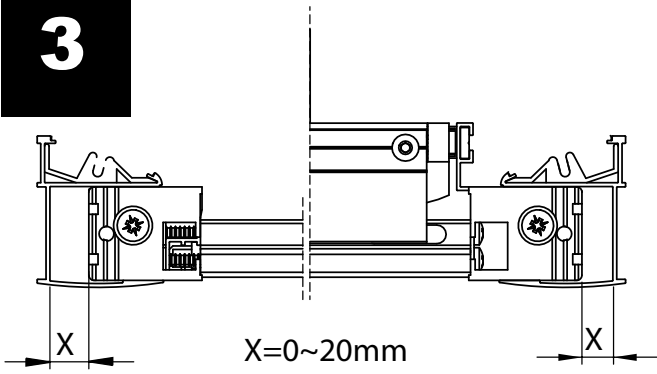

∅ 6

ALTA-III	WYMIARY	DRZWI	SZKŁO	A	B	C	D	H
D-0252A/D-0078B	80x80x195	1	01 / 6mm	78-80	78-80	24	39	195
D-0252A/D-0079B	80x90x195	1	01 / 6mm	78-80	88-90	24	39	195
D-0253A/D-0078B	90x80x195	1	01 / 6mm	88-90	78-80	27,5	46	195
D-0253A/D-0079B	90x90x195	1	01 / 6mm	88-90	88-90	27,5	46	195
D-0254A/D-0078B	100x80x195	1	01 / 6mm	98-100	78-80	31	52	195
D-0254A/D-0079B	100x90x195	1	01 / 6mm	98-100	88-90	31	52	195

1

1.1

1.2

2

2.1

2.2

6

2.3

2.4

3

3.1

3.2

4

4.1

5