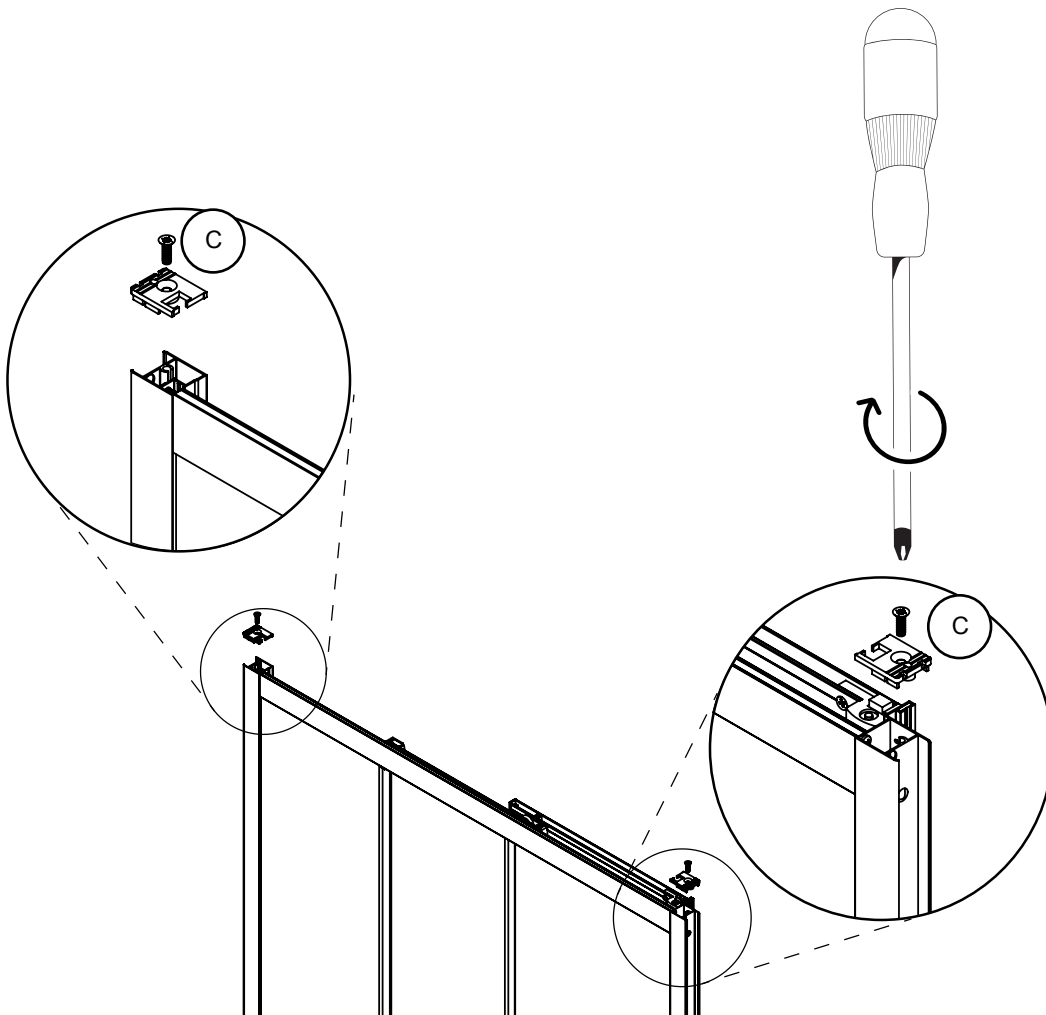

∅ 6

ALTA-III	WYMIARY	DRZWI	SZKŁO	A	B	C	D	H
D-0252A/D-0078B	80x80x195	1	01 / 6mm	78-80	78-80	24	39	195
D-0252A/D-0079B	80x90x195	1	01 / 6mm	78-80	88-90	24	39	195
D-0253A/D-0078B	90x80x195	1	01 / 6mm	88-90	78-80	27,5	46	195
D-0253A/D-0079B	90x90x195	1	01 / 6mm	88-90	88-90	27,5	46	195
D-0254A/D-0078B	100x80x195	1	01 / 6mm	98-100	78-80	31	52	195
D-0254A/D-0079B	100x90x195	1	01 / 6mm	98-100	88-90	31	52	195

1

1.1

1.2

2

2.1

2.2

6

2.3