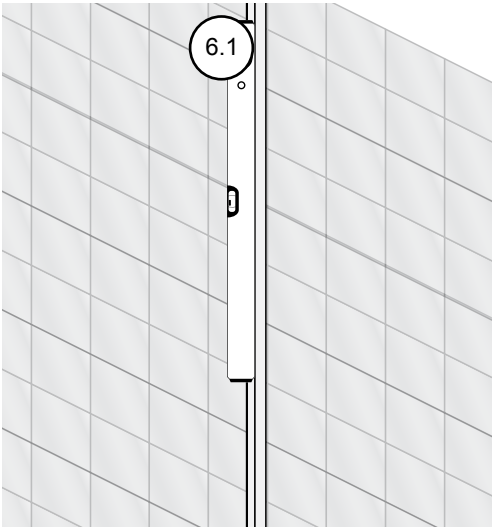

∅ 6

ALTA-III	WYMIARY	DRZWI	SZKŁO	A	B	C	D	H
D-0252A/D-0078B	80x80x195	1	01 / 6mm	78-80	78-80	24	39	195
D-0252A/D-0079B	80x90x195	1	01 / 6mm	78-80	88-90	24	39	195
D-0253A/D-0078B	90x80x195	1	01 / 6mm	88-90	78-80	27,5	46	195
D-0253A/D-0079B	90x90x195	1	01 / 6mm	88-90	88-90	27,5	46	195
D-0254A/D-0078B	100x80x195	1	01 / 6mm	98-100	78-80	31	52	195
D-0254A/D-0079B	100x90x195	1	01 / 6mm	98-100	88-90	31	52	195

1

1.1

1.2

2

2.1

2.2

6

2.3

2.4

3

3.1

3.2

4

4.1

5