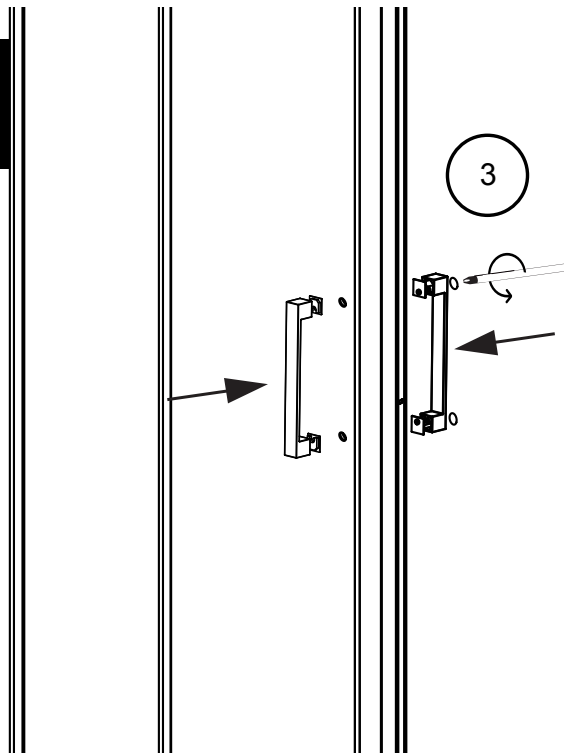

∅ 6

ALTA-III	WYMIARY	DRZWI	SZKŁO	A	B	C	D	H
D-0252A/D-0078B	80x80x195	1	01 / 6mm	78-80	78-80	24	39	195
D-0252A/D-0079B	80x90x195	1	01 / 6mm	78-80	88-90	24	39	195
D-0253A/D-0078B	90x80x195	1	01 / 6mm	88-90	78-80	27,5	46	195
D-0253A/D-0079B	90x90x195	1	01 / 6mm	88-90	88-90	27,5	46	195
D-0254A/D-0078B	100x80x195	1	01 / 6mm	98-100	78-80	31	52	195
D-0254A/D-0079B	100x90x195	1	01 / 6mm	98-100	88-90	31	52	195

2.4

3

3.1

3.2

4

4.1

5