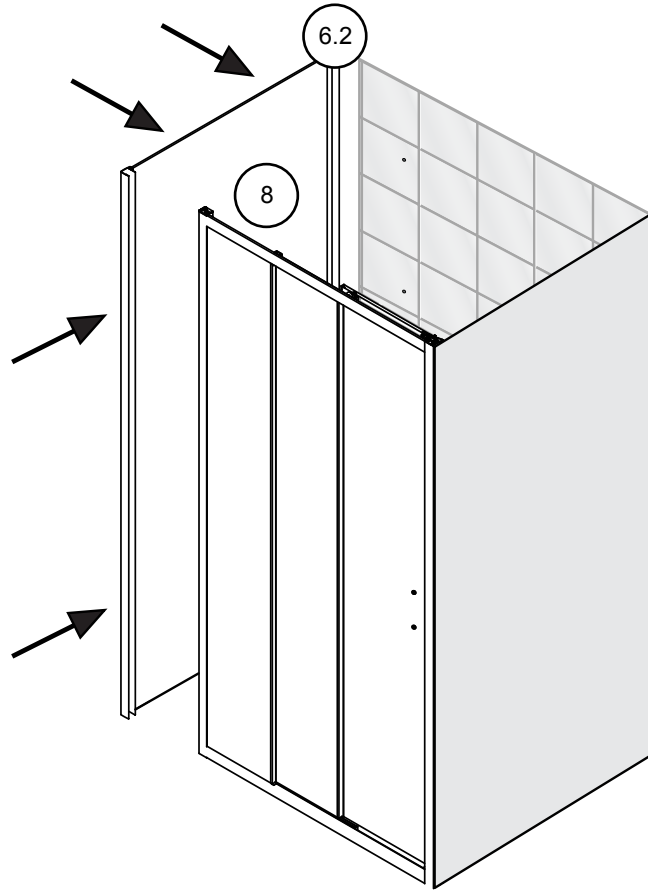

∅ 6

ALTA-III	WYMIARY	DRZWI	SZKŁO	A	B	C	D	H
D-0252A/D-0078B	80x80x195	1	01 / 6mm	78-80	78-80	24	39	195
D-0252A/D-0079B	80x90x195	1	01 / 6mm	78-80	88-90	24	39	195
D-0253A/D-0078B	90x80x195	1	01 / 6mm	88-90	78-80	27,5	46	195
D-0253A/D-0079B	90x90x195	1	01 / 6mm	88-90	88-90	27,5	46	195
D-0254A/D-0078B	100x80x195	1	01 / 6mm	98-100	78-80	31	52	195
D-0254A/D-0079B	100x90x195	1	01 / 6mm	98-100	88-90	31	52	195

1

1.1

1.2

2

2.1

2.2

6

2.3