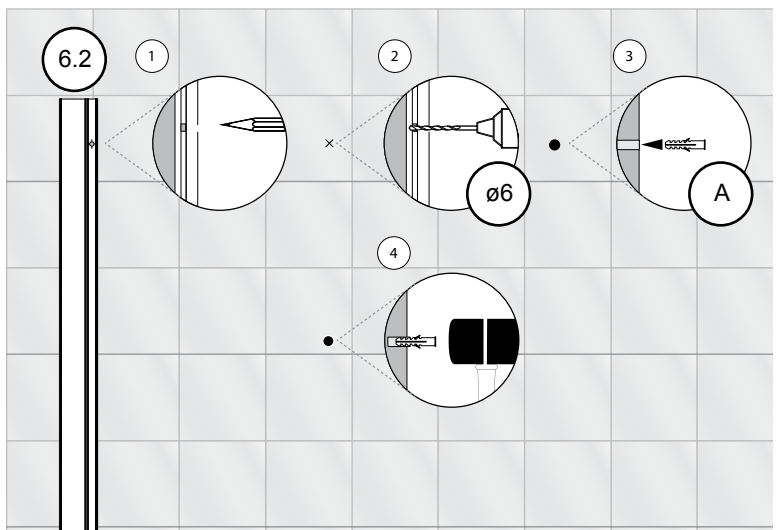

∅ 6

ALTA-III	WYMIARY	DRZWI	SZKŁO	A	B	C	D	H
D-0252A/D-0078B	80x80x195	1	01 / 6mm	78-80	78-80	24	39	195
D-0252A/D-0079B	80x90x195	1	01 / 6mm	78-80	88-90	24	39	195
D-0253A/D-0078B	90x80x195	1	01 / 6mm	88-90	78-80	27,5	46	195
D-0253A/D-0079B	90x90x195	1	01 / 6mm	88-90	88-90	27,5	46	195
D-0254A/D-0078B	100x80x195	1	01 / 6mm	98-100	78-80	31	52	195
D-0254A/D-0079B	100x90x195	1	01 / 6mm	98-100	88-90	31	52	195

1

1.1

1.2

2

2.1

2.2

6

2.3

2.4

3

3.1

3.2

4

4.1

5