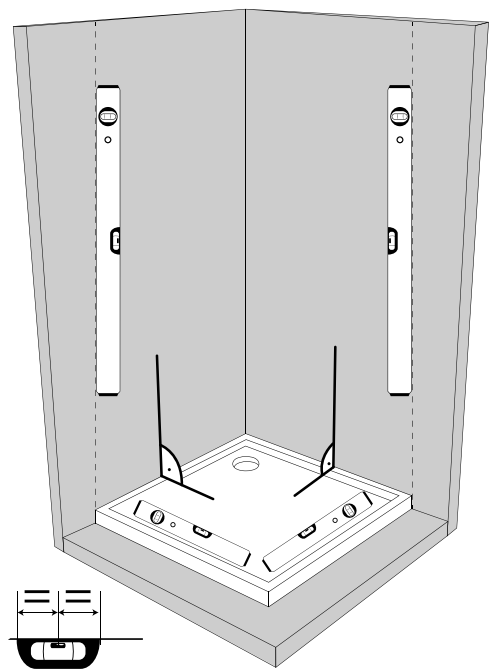

∅ 6

ALTA-III	WYMIARY	DRZWI	SZKŁO	A	B	C	D	H
D-0252A/D-0078B	80x80x195	1	01 / 6mm	78-80	78-80	24	39	195
D-0252A/D-0079B	80x90x195	1	01 / 6mm	78-80	88-90	24	39	195
D-0253A/D-0078B	90x80x195	1	01 / 6mm	88-90	78-80	27,5	46	195
D-0253A/D-0079B	90x90x195	1	01 / 6mm	88-90	88-90	27,5	46	195
D-0254A/D-0078B	100x80x195	1	01 / 6mm	98-100	78-80	31	52	195
D-0254A/D-0079B	100x90x195	1	01 / 6mm	98-100	88-90	31	52	195