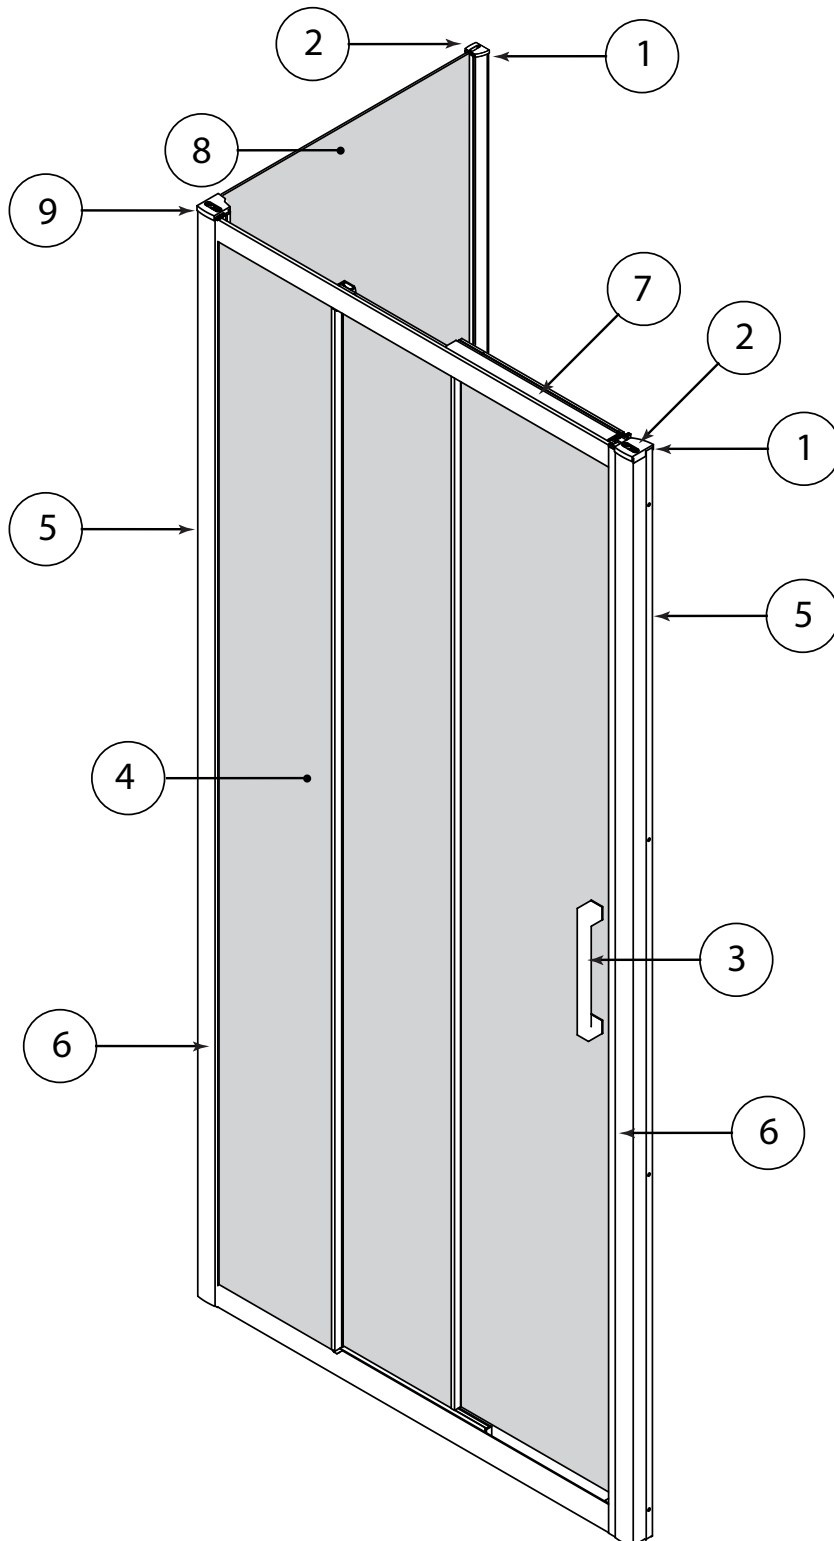

I-0361

KG:A-001

NEW
TRENDY

NEW TRENDY Sp. z o.o.
ul. Taszarowo 18, 62-100 Wągrowiec

serwis@newtrendy.pl
tel/fax 67 262 12 66

ALTA III

80/90/100