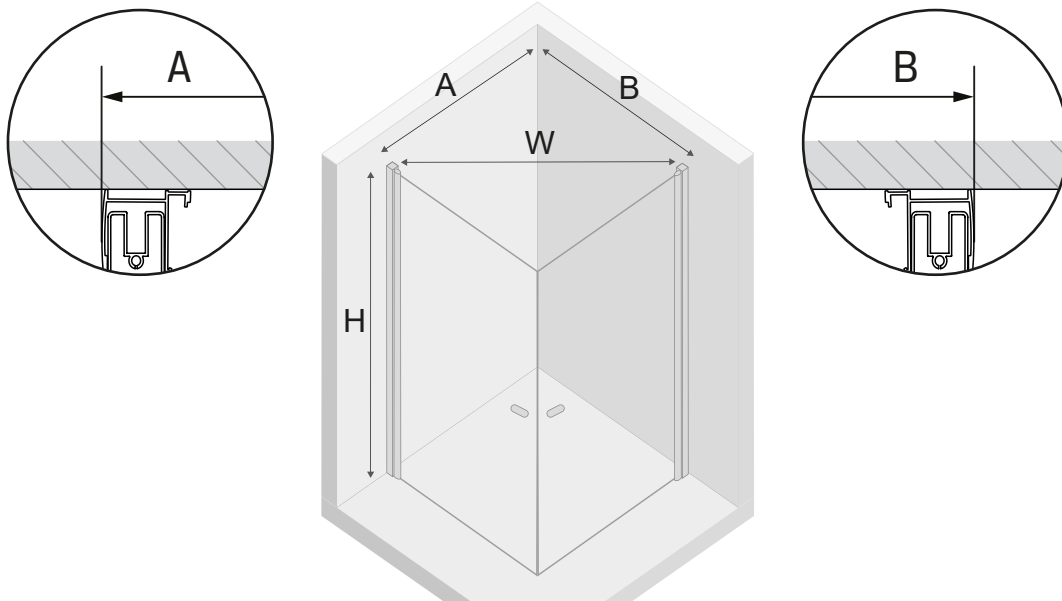

NEW SOLEO / NEW SOLEO BLACK

1

2

Symbol		Wymiar	A	B	W	H
Chrom	Black					
D-0139A/D-0139A	D-0229A/D-0229A	70x70x195	68,5-70	68,5-70	85	195
D-0139A/D-0140A	D-0229A/D-0230A	70x80x195	68,5-70	78,5-80	92	195
D-0139A/D-0141A	D-0229A/D-0231A	70x90x195	68,5-70	88,5-90	100	195
D-0139A/D-0142A	D-0229A/D-0232A	70x100x195	68,5-70	98,5-100	108	195
D-0140A/D-0140A	D-0230A/D-0230A	80x80x195	78,5-80	78,5-80	99	195
D-0140A/D-0141A	D-0230A/D-0231A	80x90x195	78,5-80	88,5-90	106	195
D-0140A/D-0142A	D-0230A/D-0232A	80x100x195	78,5-80	98,5-100	114	195
D-0141A/D-0141A	D-0231A/D-0231A	90x90x195	88,5-90	88,5-90	113	195
-	D-0285A/D-0285A	90x90x195	88,5-90	88,5-90	113	195
D-0141A/D-0142A	D-0231A/D-0232A	90x100x195	88,5-90	98,5-100	120	195
D-0142A/D-0142A	D-0232A/D-0232A	100x100x195	98,5-100	98,5-100	127	195