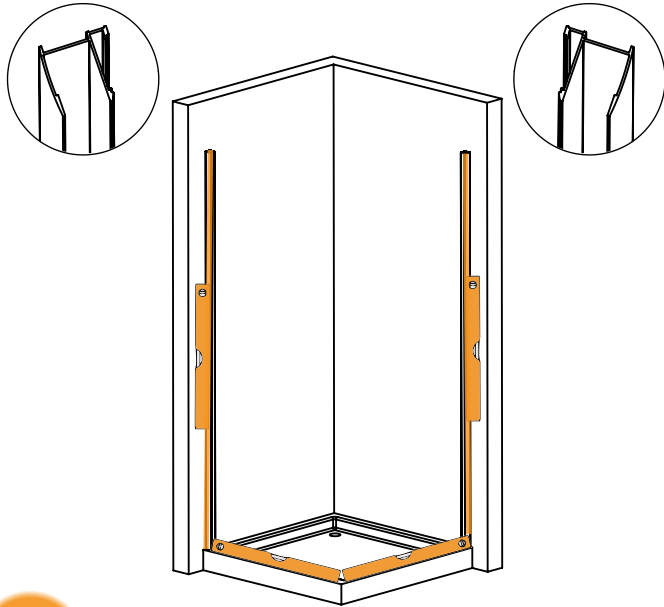

NEW SOLEO / NEW SOLEO BLACK

1

2

Symbol		Wymiar	A	B	W	H
Chrom	Black					
D-0139A/D-0139A	D-0229A/D-0229A	70x70x195	68,5-70	68,5-70	85	195
D-0139A/D-0140A	D-0229A/D-0230A	70x80x195	68,5-70	78,5-80	92	195
D-0139A/D-0141A	D-0229A/D-0231A	70x90x195	68,5-70	88,5-90	100	195
D-0139A/D-0142A	D-0229A/D-0232A	70x100x195	68,5-70	98,5-100	108	195
D-0140A/D-0140A	D-0230A/D-0230A	80x80x195	78,5-80	78,5-80	99	195
D-0140A/D-0141A	D-0230A/D-0231A	80x90x195	78,5-80	88,5-90	106	195
D-0140A/D-0142A	D-0230A/D-0232A	80x100x195	78,5-80	98,5-100	114	195
D-0141A/D-0141A	D-0231A/D-0231A	90x90x195	88,5-90	88,5-90	113	195
-	D-0285A/D-0285A	90x90x195	88,5-90	88,5-90	113	195
D-0141A/D-0142A	D-0231A/D-0232A	90x100x195	88,5-90	98,5-100	120	195
D-0142A/D-0142A	D-0232A/D-0232A	100x100x195	98,5-100	98,5-100	127	195