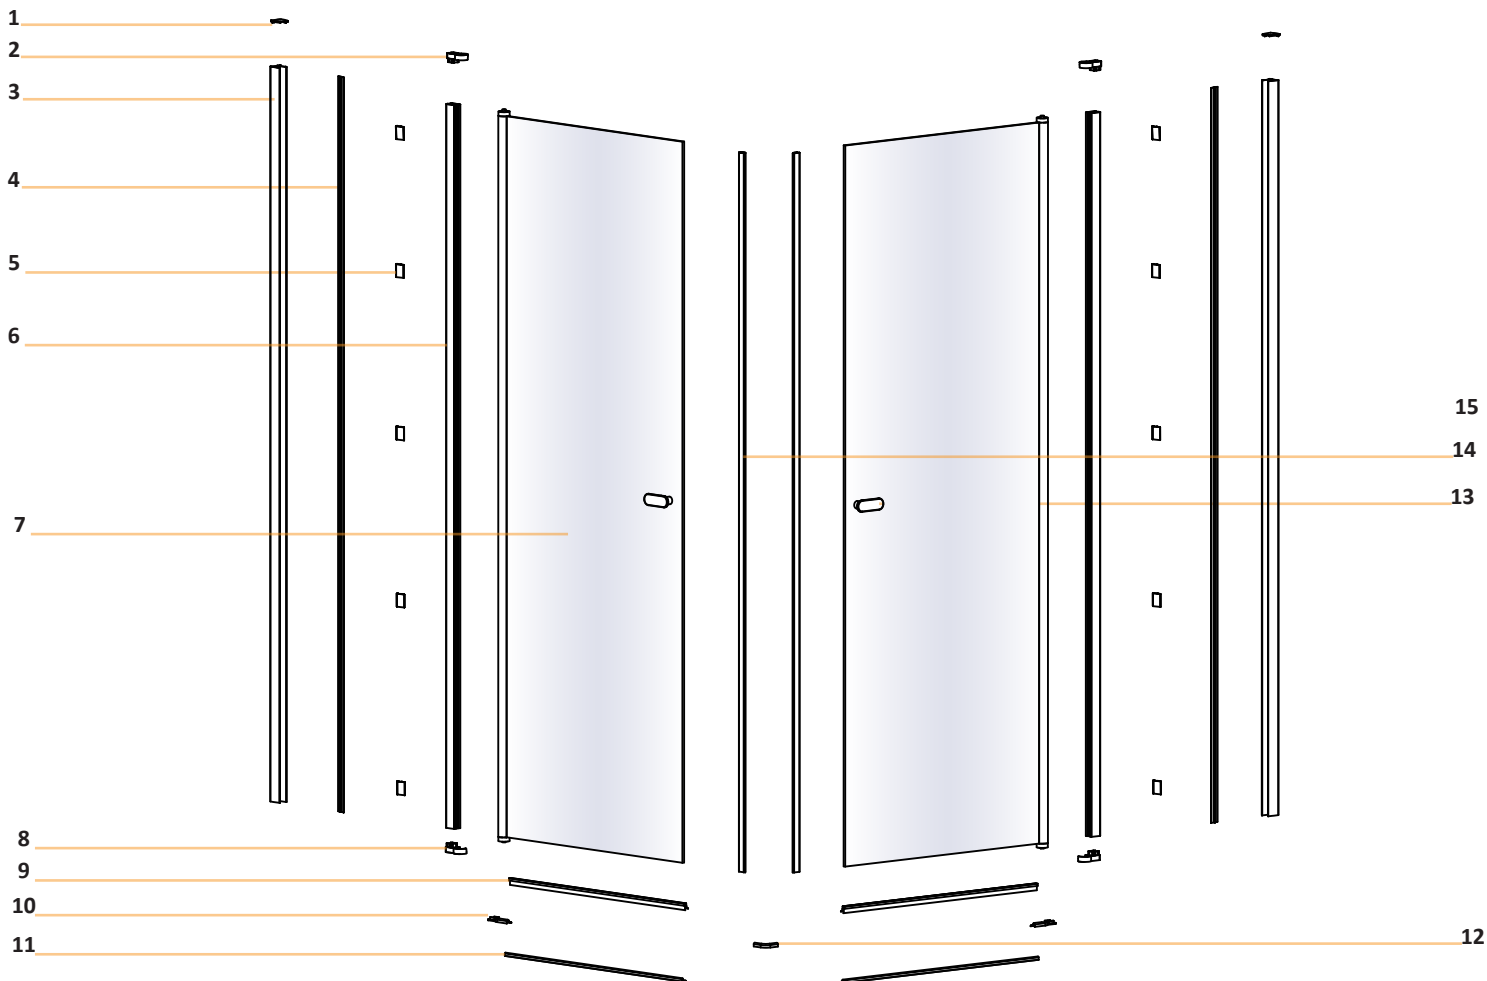

NEW SOLEO / NEW SOLEO BLACK

1

2

Symbol		Wymiar	A	B	W	H
Chrom	Black					
D-0139A/D-0139A	D-0229A/D-0229A	70x70x195	68,5-70	68,5-70	85	195
D-0139A/D-0140A	D-0229A/D-0230A	70x80x195	68,5-70	78,5-80	92	195
D-0139A/D-0141A	D-0229A/D-0231A	70x90x195	68,5-70	88,5-90	100	195
D-0139A/D-0142A	D-0229A/D-0232A	70x100x195	68,5-70	98,5-100	108	195
D-0140A/D-0140A	D-0230A/D-0230A	80x80x195	78,5-80	78,5-80	99	195
D-0140A/D-0141A	D-0230A/D-0231A	80x90x195	78,5-80	88,5-90	106	195
D-0140A/D-0142A	D-0230A/D-0232A	80x100x195	78,5-80	98,5-100	114	195
D-0141A/D-0141A	D-0231A/D-0231A	90x90x195	88,5-90	88,5-90	113	195
-	D-0285A/D-0285A	90x90x195	88,5-90	88,5-90	113	195
D-0141A/D-0142A	D-0231A/D-0232A	90x100x195	88,5-90	98,5-100	120	195
D-0142A/D-0142A	D-0232A/D-0232A	100x100x195	98,5-100	98,5-100	127	195