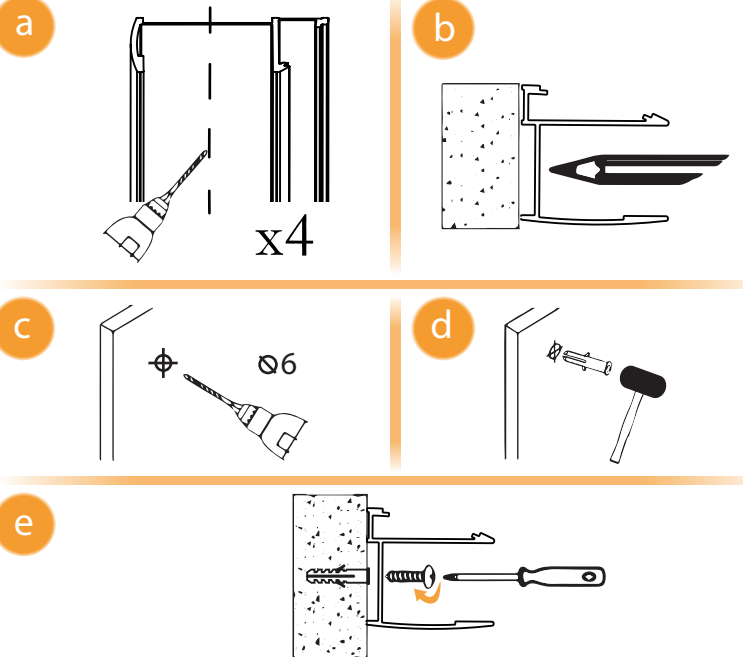

NEW SOLEO / NEW SOLEO BLACK

1

2

Symbol		Wymiar	A	B	W	H
Chrom	Black					
D-0139A/D-0139A	D-0229A/D-0229A	70x70x195	68,5-70	68,5-70	85	195
D-0139A/D-0140A	D-0229A/D-0230A	70x80x195	68,5-70	78,5-80	92	195
D-0139A/D-0141A	D-0229A/D-0231A	70x90x195	68,5-70	88,5-90	100	195
D-0139A/D-0142A	D-0229A/D-0232A	70x100x195	68,5-70	98,5-100	108	195
D-0140A/D-0140A	D-0230A/D-0230A	80x80x195	78,5-80	78,5-80	99	195
D-0140A/D-0141A	D-0230A/D-0231A	80x90x195	78,5-80	88,5-90	106	195
D-0140A/D-0142A	D-0230A/D-0232A	80x100x195	78,5-80	98,5-100	114	195
D-0141A/D-0141A	D-0231A/D-0231A	90x90x195	88,5-90	88,5-90	113	195
-	D-0285A/D-0285A	90x90x195	88,5-90	88,5-90	113	195
D-0141A/D-0142A	D-0231A/D-0232A	90x100x195	88,5-90	98,5-100	120	195
D-0142A/D-0142A	D-0232A/D-0232A	100x100x195	98,5-100	98,5-100	127	195