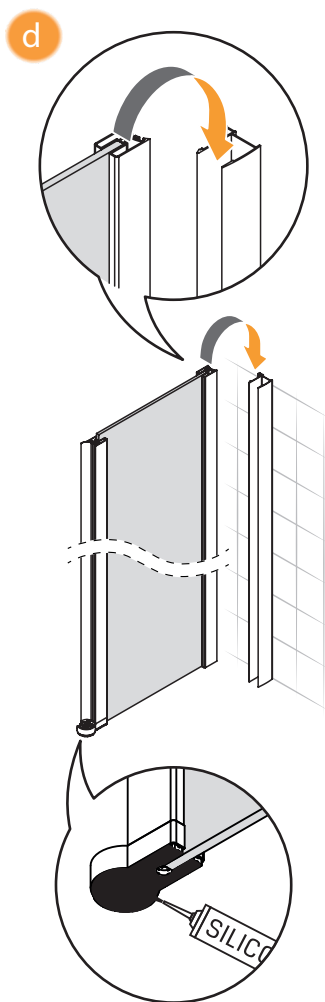

L

Drzwi LEWE
LEFT Door

Strona 3
Page 3

R

Drzwi prawe
RIGHT Door

Strona 4
Page 4

Symbol	Wymiar	A	B	C	D	W	H
K-0415	80x80x195	78,5-80	78,5-80	26,5	25,5	71	195
K-0416	90x90x195	88,5-90	88,5-90	36,5	35,5	71	195
K-0417	100x100x195	98,5-100	98,5-100	46,5	45,5	71	195
K-0421	100x80x195	98,5-100	78,5-80	25,5	46,5	71	195
K-0422	120x85x195	118,5-120	83,5-85	30,5	66,5	71	195

Drzwi LEWE
LEFT Door

Drzwi PRAWE
RIGHT Door

6

7

a

b

c

d