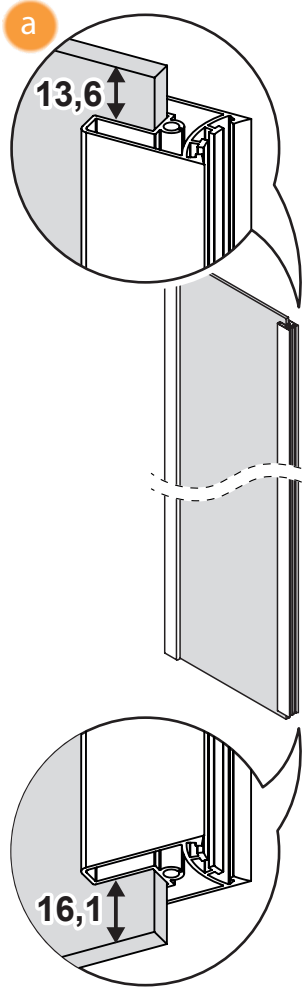

L

Drzwi LEWE
LEFT Door

Strona 3
Page 3

R

Drzwi prawe
RIGHT Door

Strona 4
Page 4

Symbol	Wymiar	A	B	C	D	W	H
K-0415	80x80x195	78,5-80	78,5-80	26,5	25,5	71	195
K-0416	90x90x195	88,5-90	88,5-90	36,5	35,5	71	195
K-0417	100x100x195	98,5-100	98,5-100	46,5	45,5	71	195
K-0421	100x80x195	98,5-100	78,5-80	25,5	46,5	71	195
K-0422	120x85x195	118,5-120	83,5-85	30,5	66,5	71	195

Drzwi LEWE
LEFT Door

Drzwi PRAWE
RIGHT Door

6

7

a

b

c

d