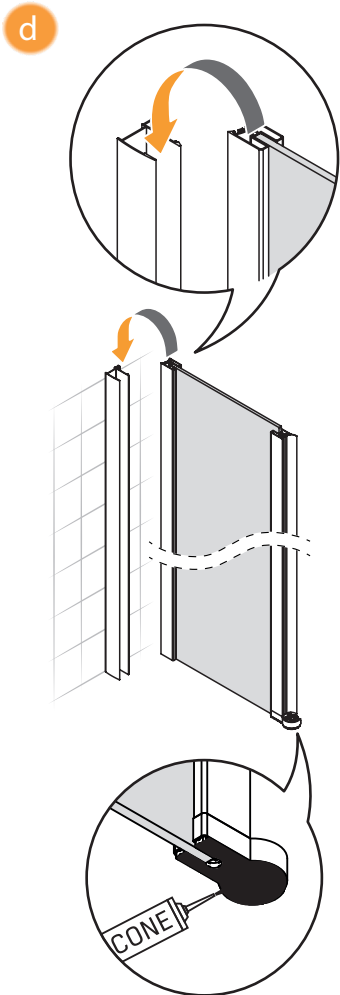

L

Drzwi LEWE
LEFT Door

Strona 3
Page 3

R

Drzwi prawe
RIGHT Door

Strona 4
Page 4

Symbol	Wymiar	A	B	C	D	W	H
K-0415	80x80x195	78,5-80	78,5-80	26,5	25,5	71	195
K-0416	90x90x195	88,5-90	88,5-90	36,5	35,5	71	195
K-0417	100x100x195	98,5-100	98,5-100	46,5	45,5	71	195
K-0421	100x80x195	98,5-100	78,5-80	25,5	46,5	71	195
K-0422	120x85x195	118,5-120	83,5-85	30,5	66,5	71	195

Drzwi LEWE
LEFT Door

Drzwi PRAWE
RIGHT Door

6

7

a

b

c

d