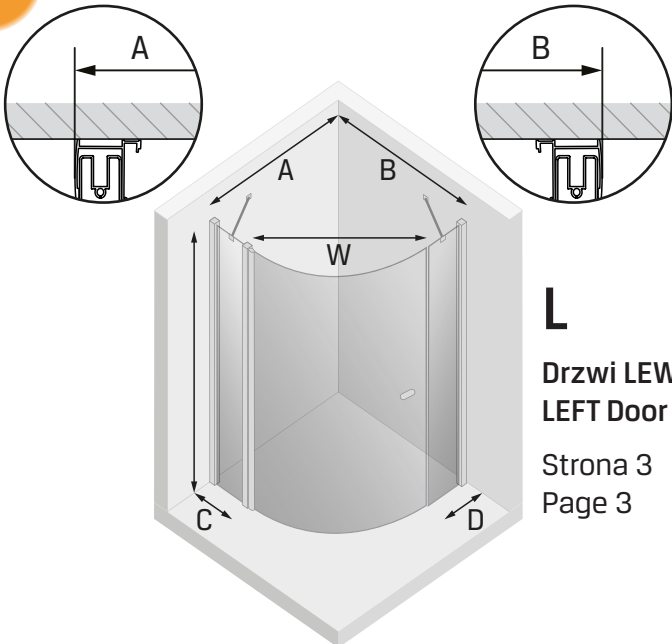

NEW SOLEO

1

a

b

c

d

e

2

L

Drzwi LEWE
LEFT Door

Strona 3
Page 3

R

Drzwi prawe
RIGHT Door

Strona 4
Page 4

Symbol	Wymiar	A	B	C	D	W	H
K-0415	80x80x195	78,5-80	78,5-80	26,5	25,5	71	195
K-0416	90x90x195	88,5-90	88,5-90	36,5	35,5	71	195
K-0417	100x100x195	98,5-100	98,5-100	46,5	45,5	71	195
K-0421	100x80x195	98,5-100	78,5-80	25,5	46,5	71	195
K-0422	120x85x195	118,5-120	83,5-85	30,5	66,5	71	195