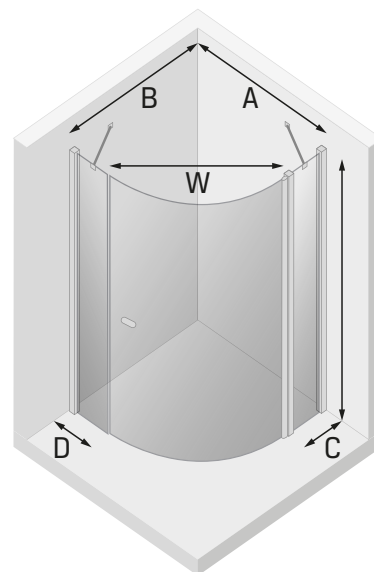

NEW SOLEO

1

a

b

c

d

e

2

L

Drzwi LEWE
LEFT Door

Strona 3
Page 3

R

Drzwi prawe
RIGHT Door

Strona 4
Page 4

Symbol	Wymiar	A	B	C	D	W	H
K-0415	80x80x195	78,5-80	78,5-80	26,5	25,5	71	195
K-0416	90x90x195	88,5-90	88,5-90	36,5	35,5	71	195
K-0417	100x100x195	98,5-100	98,5-100	46,5	45,5	71	195
K-0421	100x80x195	98,5-100	78,5-80	25,5	46,5	71	195
K-0422	120x85x195	118,5-120	83,5-85	30,5	66,5	71	195

Drzwi LEWE
LEFT Door

Drzwi PRAWE
RIGHT Door

6

7

a

b

c

d