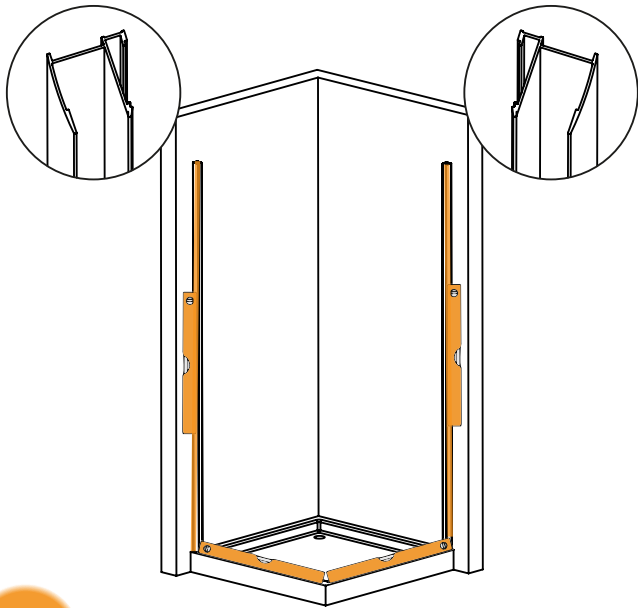

NEW SOLEO

1

a

b

c

d

e

2

L

Drzwi LEWE
LEFT Door

Strona 3
Page 3

R

Drzwi prawe
RIGHT Door

Strona 4
Page 4

Symbol	Wymiar	A	B	C	D	W	H
K-0415	80x80x195	78,5-80	78,5-80	26,5	25,5	71	195
K-0416	90x90x195	88,5-90	88,5-90	36,5	35,5	71	195
K-0417	100x100x195	98,5-100	98,5-100	46,5	45,5	71	195
K-0421	100x80x195	98,5-100	78,5-80	25,5	46,5	71	195
K-0422	120x85x195	118,5-120	83,5-85	30,5	66,5	71	195