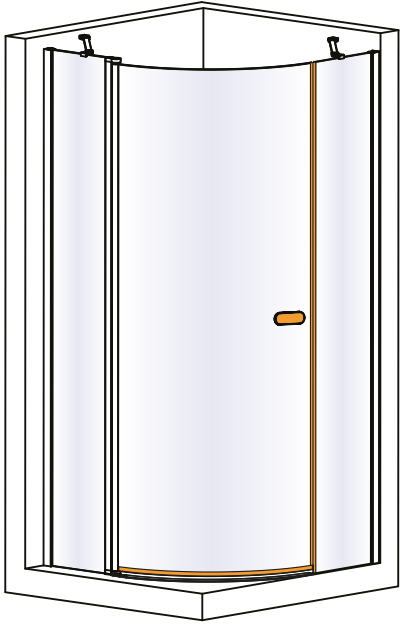

L

Drzwi LEWE
LEFT Door

Strona 3
Page 3

R

Drzwi prawe
RIGHT Door

Strona 4
Page 4

Symbol	Wymiar	A	B	C	D	W	H
K-0415	80x80x195	78,5-80	78,5-80	26,5	25,5	71	195
K-0416	90x90x195	88,5-90	88,5-90	36,5	35,5	71	195
K-0417	100x100x195	98,5-100	98,5-100	46,5	45,5	71	195
K-0421	100x80x195	98,5-100	78,5-80	25,5	46,5	71	195
K-0422	120x85x195	118,5-120	83,5-85	30,5	66,5	71	195

Drzwi LEWE
LEFT Door

Drzwi PRAWE
RIGHT Door

6

7

a

b

c

d