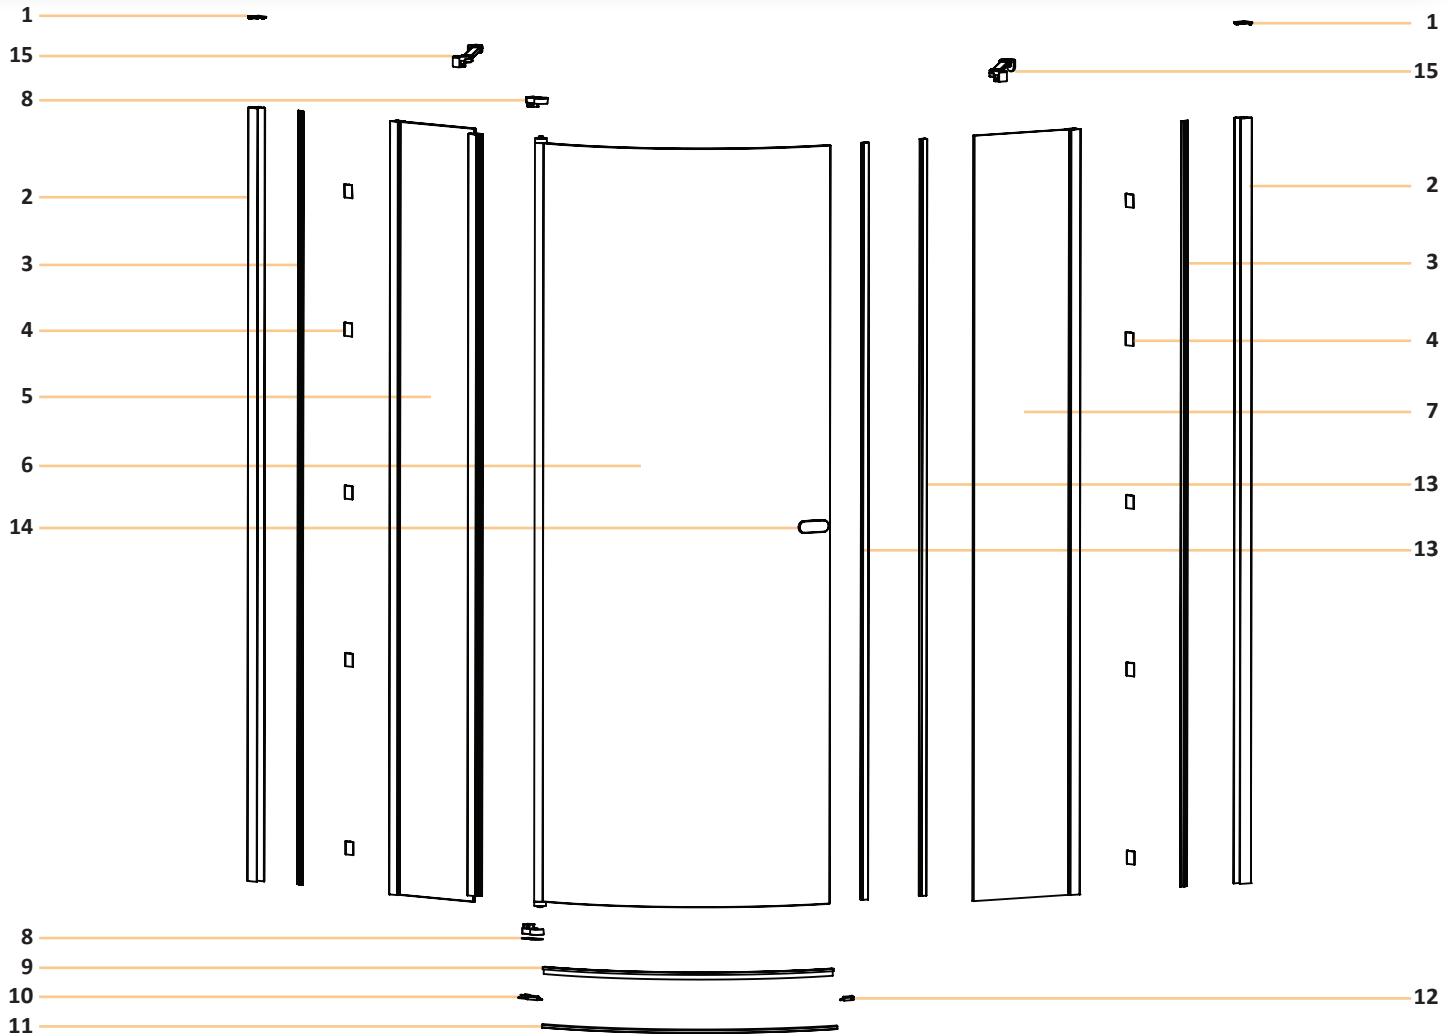

NEW SOLEO

1

a

b

c

d

e

2

L

Drzwi LEWE
LEFT Door

Strona 3
Page 3

R

Drzwi prawe
RIGHT Door

Strona 4
Page 4

Symbol	Wymiar	A	B	C	D	W	H
K-0415	80x80x195	78,5-80	78,5-80	26,5	25,5	71	195
K-0416	90x90x195	88,5-90	88,5-90	36,5	35,5	71	195
K-0417	100x100x195	98,5-100	98,5-100	46,5	45,5	71	195
K-0421	100x80x195	98,5-100	78,5-80	25,5	46,5	71	195
K-0422	120x85x195	118,5-120	83,5-85	30,5	66,5	71	195

Drzwi LEWE
LEFT Door

Drzwi PRAWE
RIGHT Door

6

7

a

b

c

d