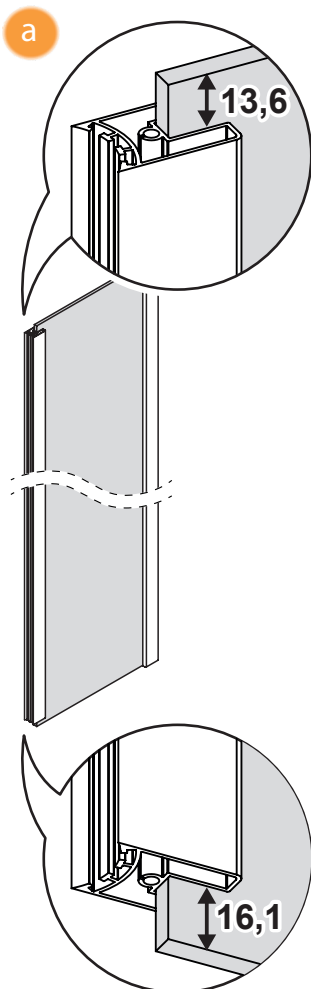

L

Drzwi LEWE
LEFT Door

Strona 3
Page 3

R

Drzwi prawe
RIGHT Door

Strona 4
Page 4

Symbol	Wymiar	A	B	C	D	W	H
K-0415	80x80x195	78,5-80	78,5-80	26,5	25,5	71	195
K-0416	90x90x195	88,5-90	88,5-90	36,5	35,5	71	195
K-0417	100x100x195	98,5-100	98,5-100	46,5	45,5	71	195
K-0421	100x80x195	98,5-100	78,5-80	25,5	46,5	71	195
K-0422	120x85x195	118,5-120	83,5-85	30,5	66,5	71	195

Drzwi LEWE
LEFT Door

Drzwi PRAWE
RIGHT Door

6

7

a

b

c

d