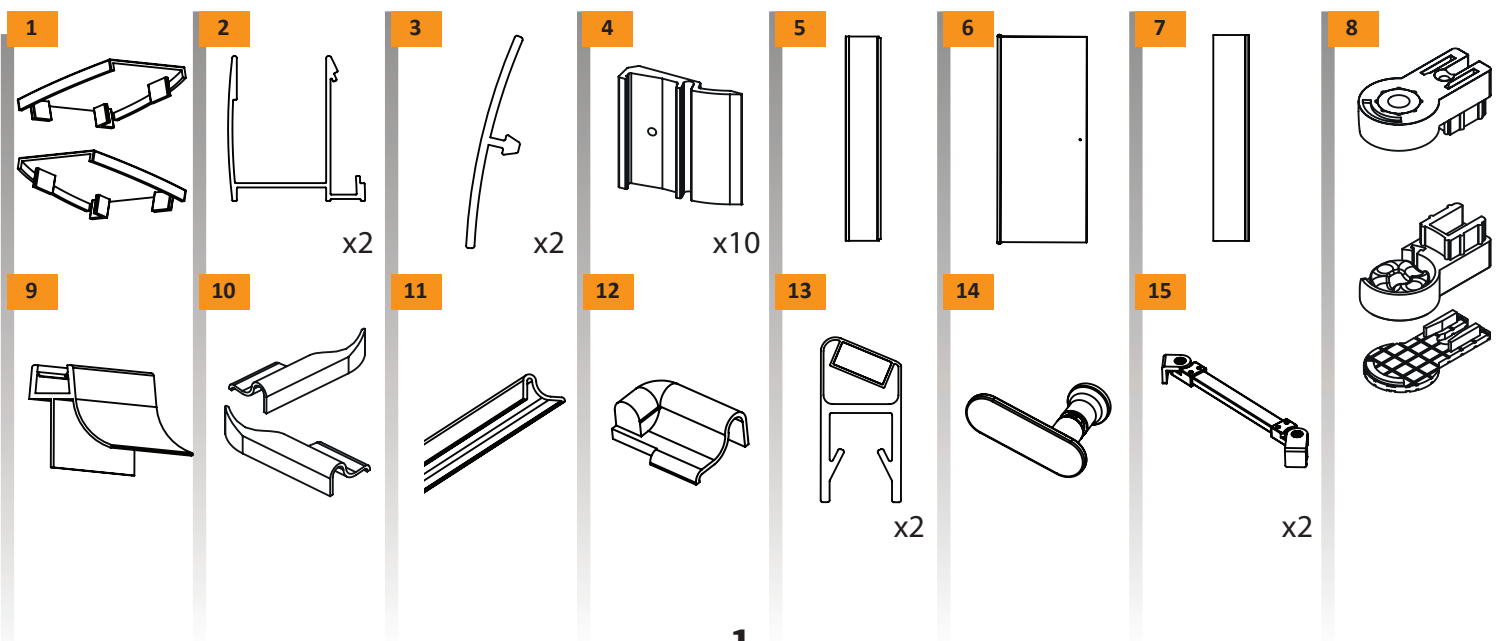

NEW SOLEO

1

a

b

c

d

e

2

L

Drzwi LEWE
LEFT Door

Strona 3
Page 3

R

Drzwi prawe
RIGHT Door

Strona 4
Page 4

Symbol	Wymiar	A	B	C	D	W	H
K-0415	80x80x195	78,5-80	78,5-80	26,5	25,5	71	195
K-0416	90x90x195	88,5-90	88,5-90	36,5	35,5	71	195
K-0417	100x100x195	98,5-100	98,5-100	46,5	45,5	71	195
K-0421	100x80x195	98,5-100	78,5-80	25,5	46,5	71	195
K-0422	120x85x195	118,5-120	83,5-85	30,5	66,5	71	195