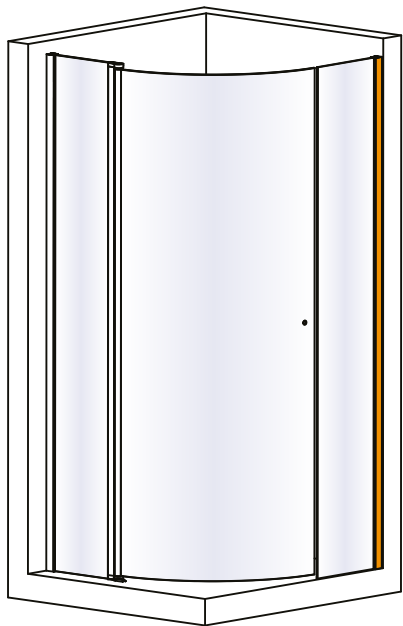

L

Drzwi LEWE
LEFT Door

Strona 3
Page 3

R

Drzwi prawe
RIGHT Door

Strona 4
Page 4

Symbol	Wymiar	A	B	C	D	W	H
K-0415	80x80x195	78,5-80	78,5-80	26,5	25,5	71	195
K-0416	90x90x195	88,5-90	88,5-90	36,5	35,5	71	195
K-0417	100x100x195	98,5-100	98,5-100	46,5	45,5	71	195
K-0421	100x80x195	98,5-100	78,5-80	25,5	46,5	71	195
K-0422	120x85x195	118,5-120	83,5-85	30,5	66,5	71	195

Drzwi LEWE
LEFT Door

Drzwi PRAWE
RIGHT Door

6

7

a

b

c

d