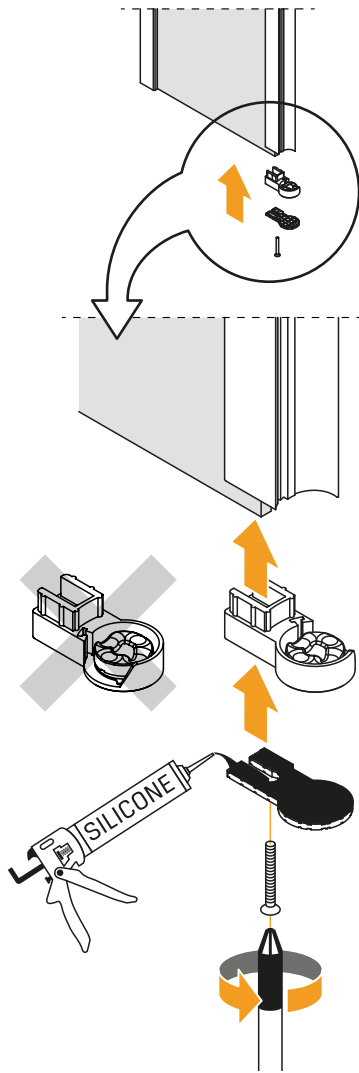

NEW SOLEO / NEW SOLEO BLACK

1

2

Symbol		Wymiar	A	B	C	W	H
Chrom	Black						
K-0418	K-0538	80x80x195	79-80,5	79-80,5	26,5	70	195
K-0419	K-0539	90x90x195	89-90,5	89-90,5	36,5	70	195
K-0420	K-0540	100x100x195	99-100,5	99-100,5	46,5	70	195