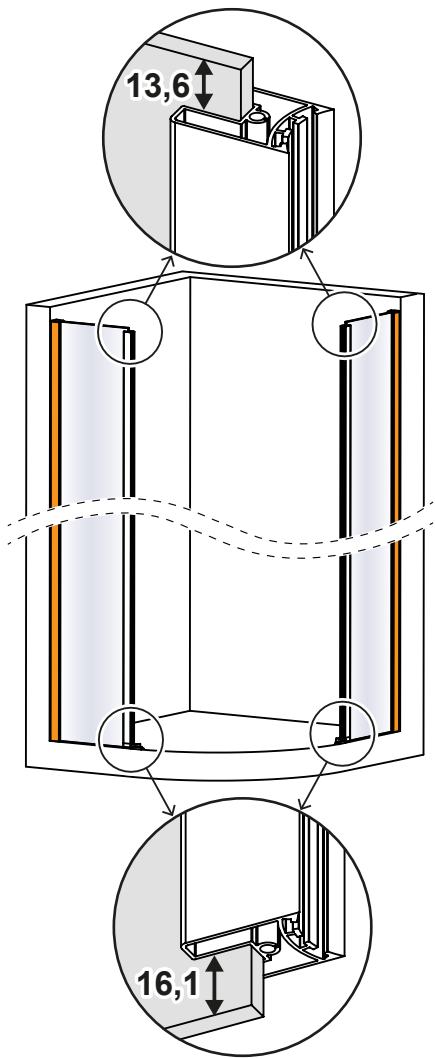

NEW SOLEO / NEW SOLEO BLACK

1

2

Symbol		Wymiar	A	B	C	W	H
Chrom	Black						
K-0418	K-0538	80x80x195	79-80,5	79-80,5	26,5	70	195
K-0419	K-0539	90x90x195	89-90,5	89-90,5	36,5	70	195
K-0420	K-0540	100x100x195	99-100,5	99-100,5	46,5	70	195

5

a

b

6

9

a

b

c

10

24H