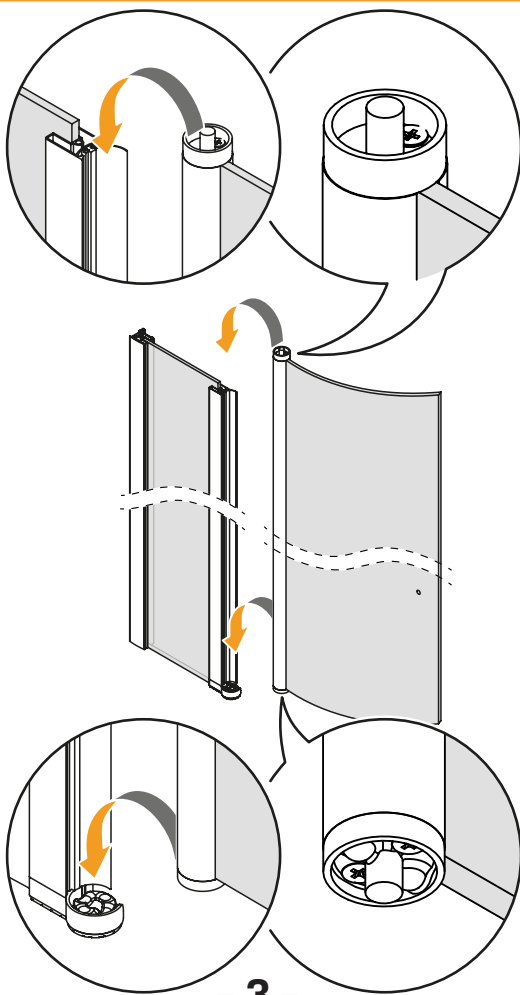

NEW SOLEO / NEW SOLEO BLACK

1

2

Symbol		Wymiar	A	B	C	W	H
Chrom	Black						
K-0418	K-0538	80x80x195	79-80,5	79-80,5	26,5	70	195
K-0419	K-0539	90x90x195	89-90,5	89-90,5	36,5	70	195
K-0420	K-0540	100x100x195	99-100,5	99-100,5	46,5	70	195