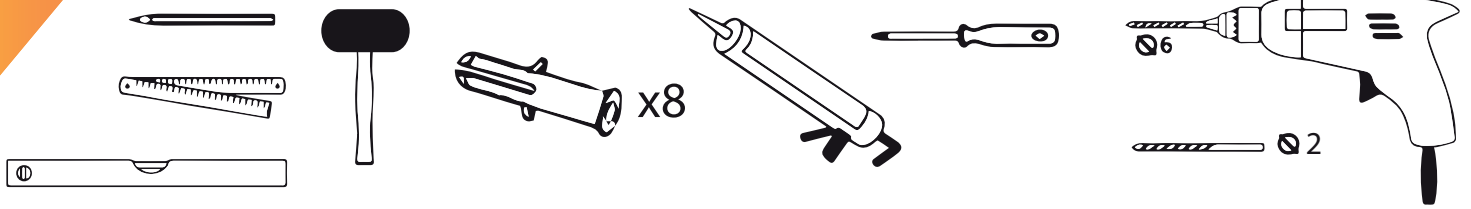

NEW SOLEO / NEW SOLEO BLACK

1

2

Symbol		Wymiar	A	B	C	W	H
Chrom	Black						
K-0418	K-0538	80x80x195	79-80,5	79-80,5	26,5	70	195
K-0419	K-0539	90x90x195	89-90,5	89-90,5	36,5	70	195
K-0420	K-0540	100x100x195	99-100,5	99-100,5	46,5	70	195