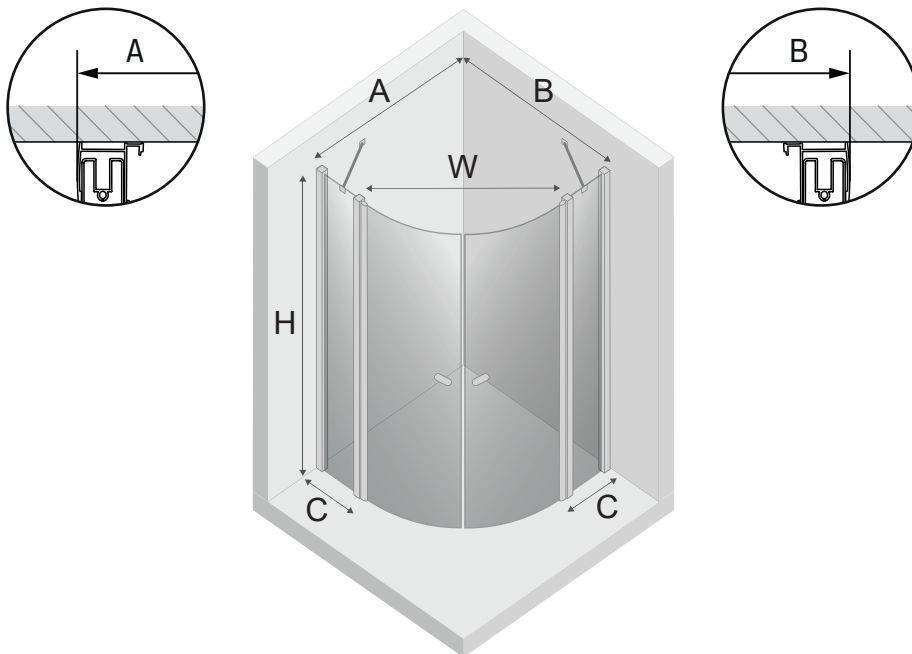

NEW SOLEO / NEW SOLEO BLACK

1

2

Symbol		Wymiar	A	B	C	W	H
Chrom	Black						
K-0418	K-0538	80x80x195	79-80,5	79-80,5	26,5	70	195
K-0419	K-0539	90x90x195	89-90,5	89-90,5	36,5	70	195
K-0420	K-0540	100x100x195	99-100,5	99-100,5	46,5	70	195