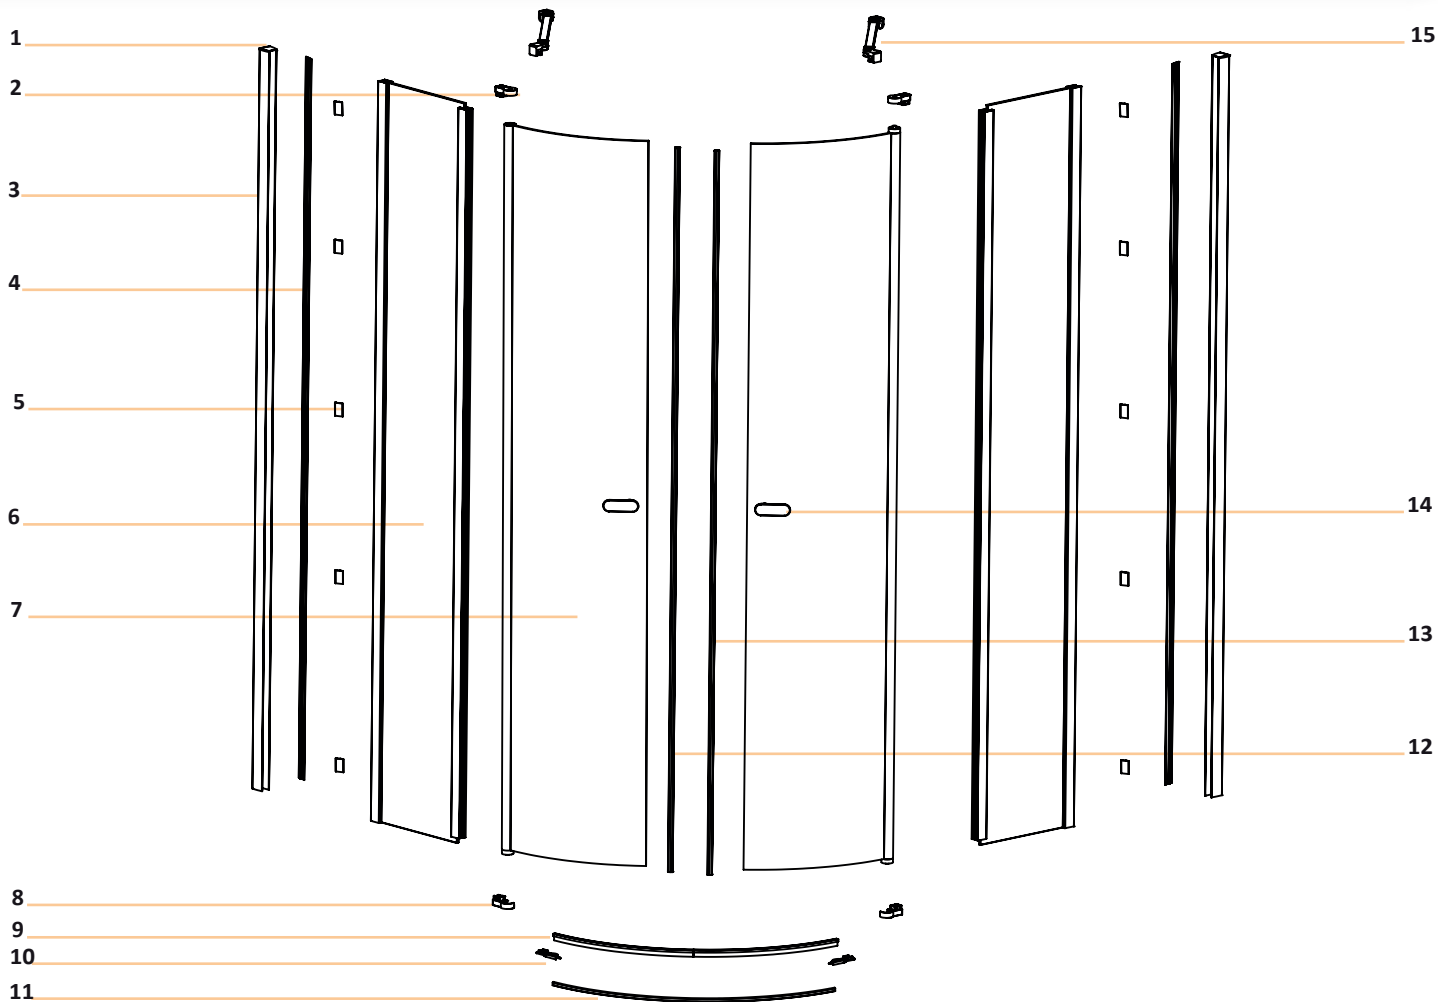

NEW SOLEO / NEW SOLEO BLACK

1

2

Symbol		Wymiar	A	B	C	W	H
Chrom	Black						
K-0418	K-0538	80x80x195	79-80,5	79-80,5	26,5	70	195
K-0419	K-0539	90x90x195	89-90,5	89-90,5	36,5	70	195
K-0420	K-0540	100x100x195	99-100,5	99-100,5	46,5	70	195

10

24H