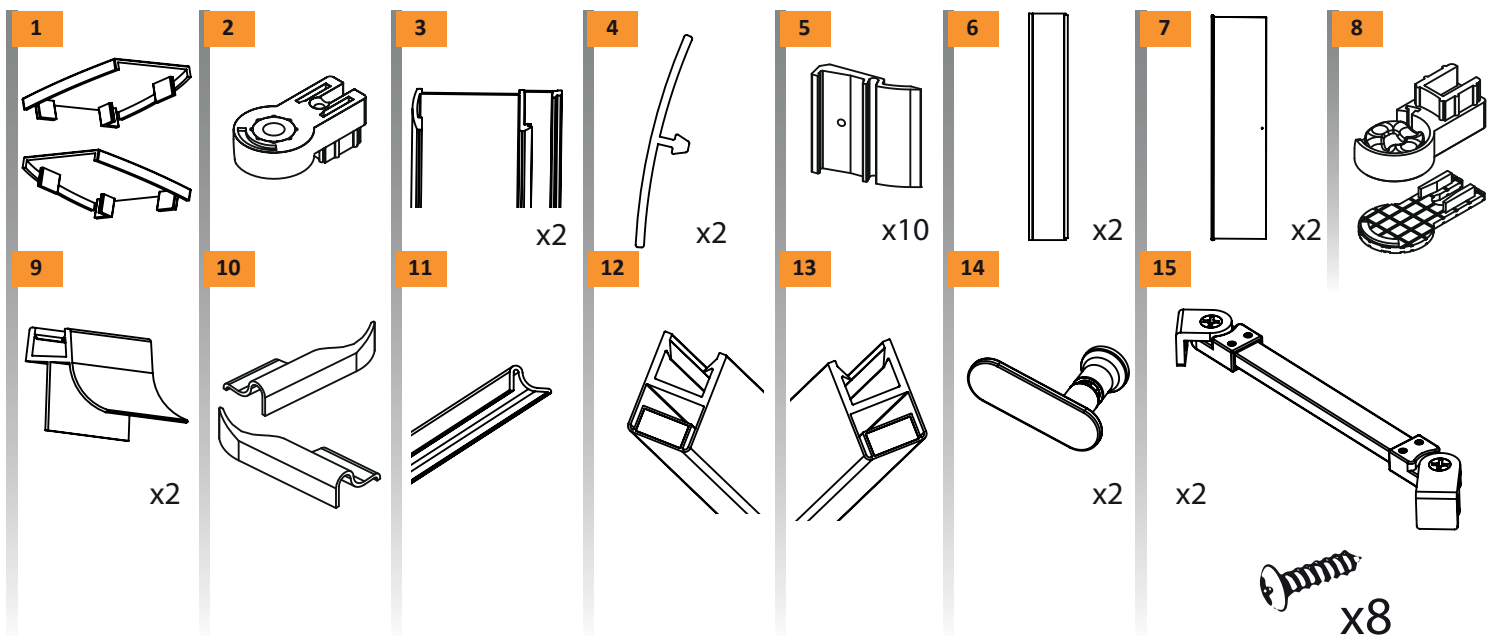

NEW SOLEO / NEW SOLEO BLACK

1

2

Symbol		Wymiar	A	B	C	W	H
Chrom	Black						
K-0418	K-0538	80x80x195	79-80,5	79-80,5	26,5	70	195
K-0419	K-0539	90x90x195	89-90,5	89-90,5	36,5	70	195
K-0420	K-0540	100x100x195	99-100,5	99-100,5	46,5	70	195

10

24H