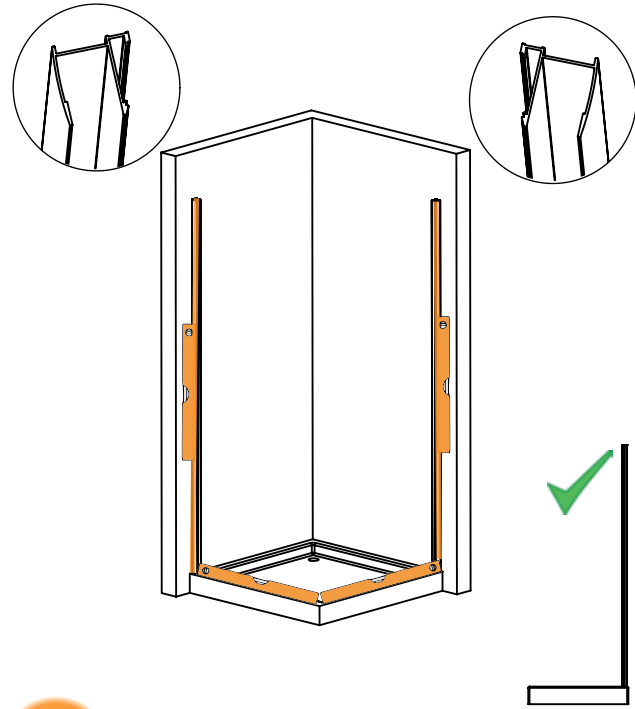

NEW SOLEO / NEW SOLEO BLACK

1

2

Symbol		Wymiar	A	B	C	W	H
Chrom	Black						
K-0418	K-0538	80x80x195	79-80,5	79-80,5	26,5	70	195
K-0419	K-0539	90x90x195	89-90,5	89-90,5	36,5	70	195
K-0420	K-0540	100x100x195	99-100,5	99-100,5	46,5	70	195