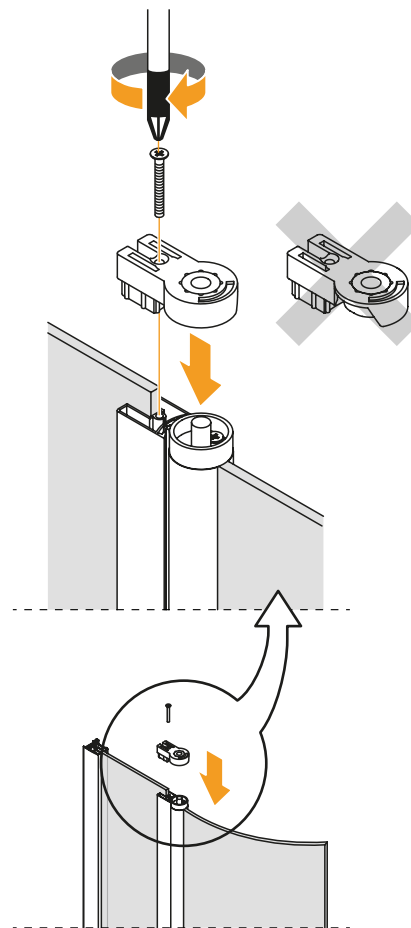

NEW SOLEO / NEW SOLEO BLACK

1

2

Symbol		Wymiar	A	B	C	W	H
Chrom	Black						
K-0418	K-0538	80x80x195	79-80,5	79-80,5	26,5	70	195
K-0419	K-0539	90x90x195	89-90,5	89-90,5	36,5	70	195
K-0420	K-0540	100x100x195	99-100,5	99-100,5	46,5	70	195