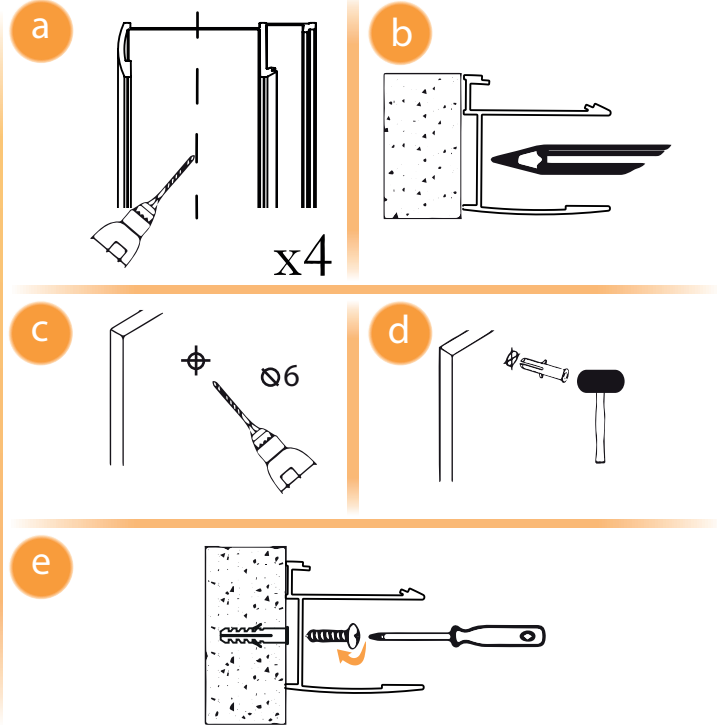

NEW SOLEO / NEW SOLEO BLACK

1

2

Symbol		Wymiar	A	B	C	W	H
Chrom	Black						
K-0418	K-0538	80x80x195	79-80,5	79-80,5	26,5	70	195
K-0419	K-0539	90x90x195	89-90,5	89-90,5	36,5	70	195
K-0420	K-0540	100x100x195	99-100,5	99-100,5	46,5	70	195