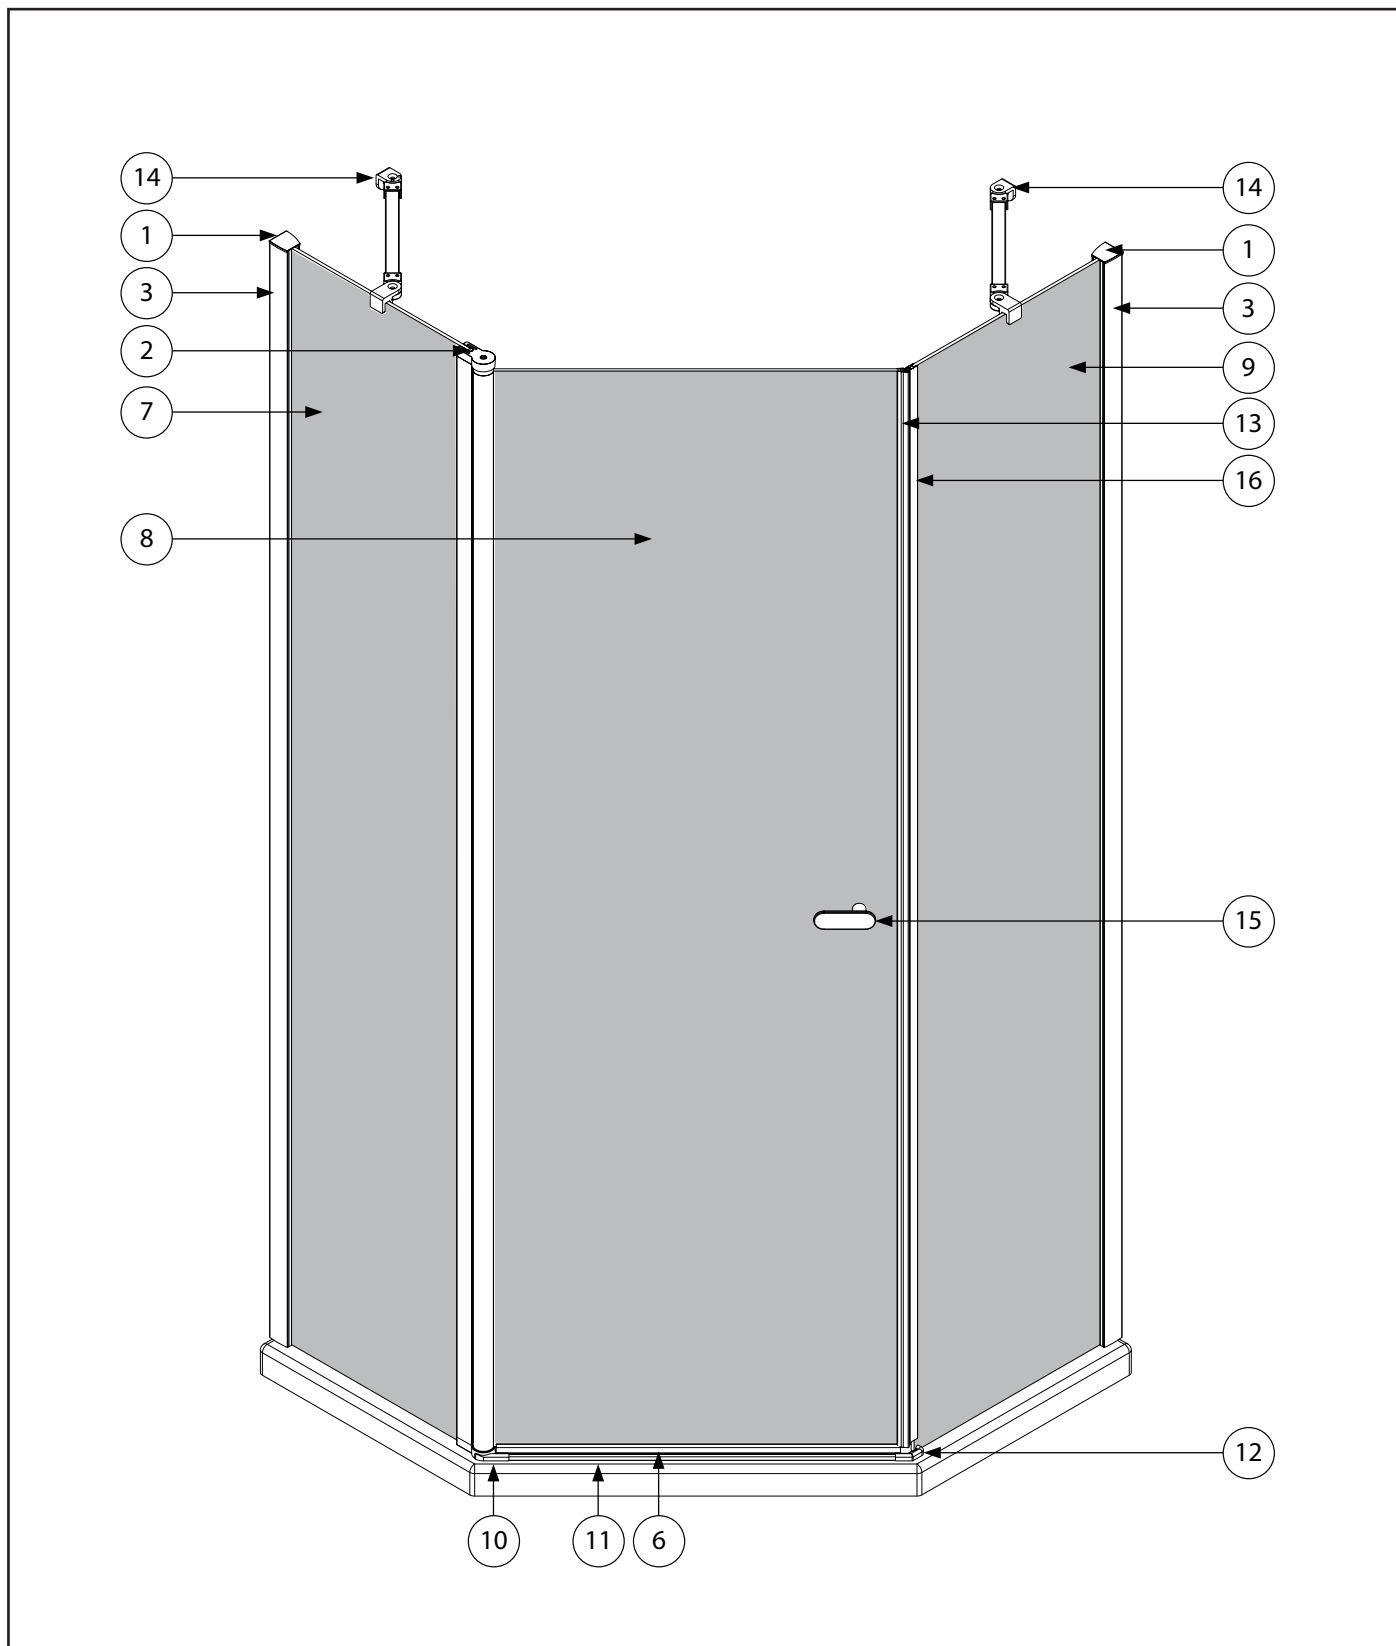

NEW TRENDY Sp. z o.o.

ul. Taszarowo 18

62-100 Wągrowiec

Tel. 67 262 12 66

e-mail: serwis@newtrendy.pl

NEW SOLEO
NEW SOLEO BLACK