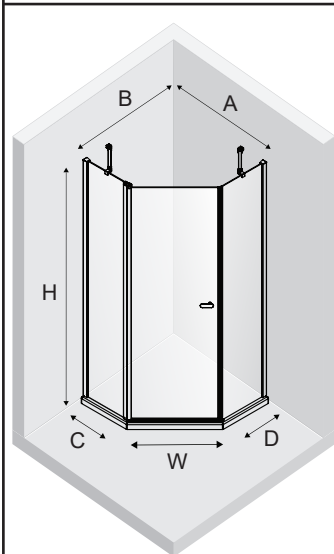

R
Drzwi prawe
RIGHT Door
Strona 6
Page 6