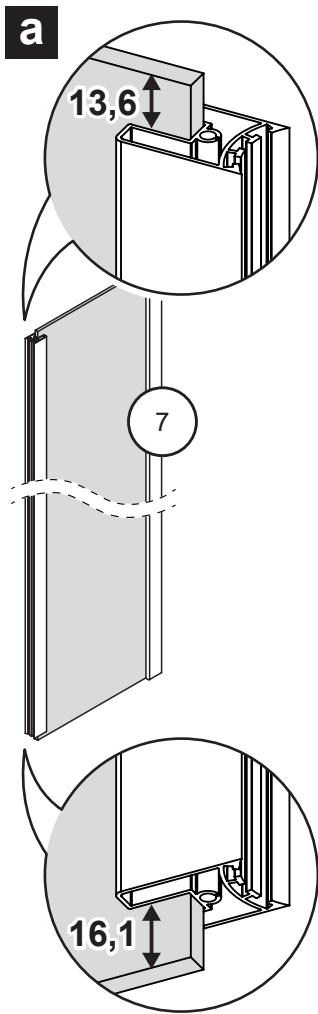

Symbol		Wymiar	A	B	C	D	E	H
Chrom	Black							
K-0612	K-0606	80x80x195	78-79,5	78-79,5	32	32	60	195
K-0613	K-0607	90x90x195	88-89,5	88-89,5	42	42	60	195
K-0614	K-0608	100x80x195	98-99,5	78-79,5	52	32	60	195
K-0615	K-0739	100x80x195	98-99,5	78-79,5	32	52	60	195

1.1

1.2

2.L

Drzwi LEWE
LEFT Door

2.R

Drzwi PRAWE
RIGHT Door

3.1

3.2