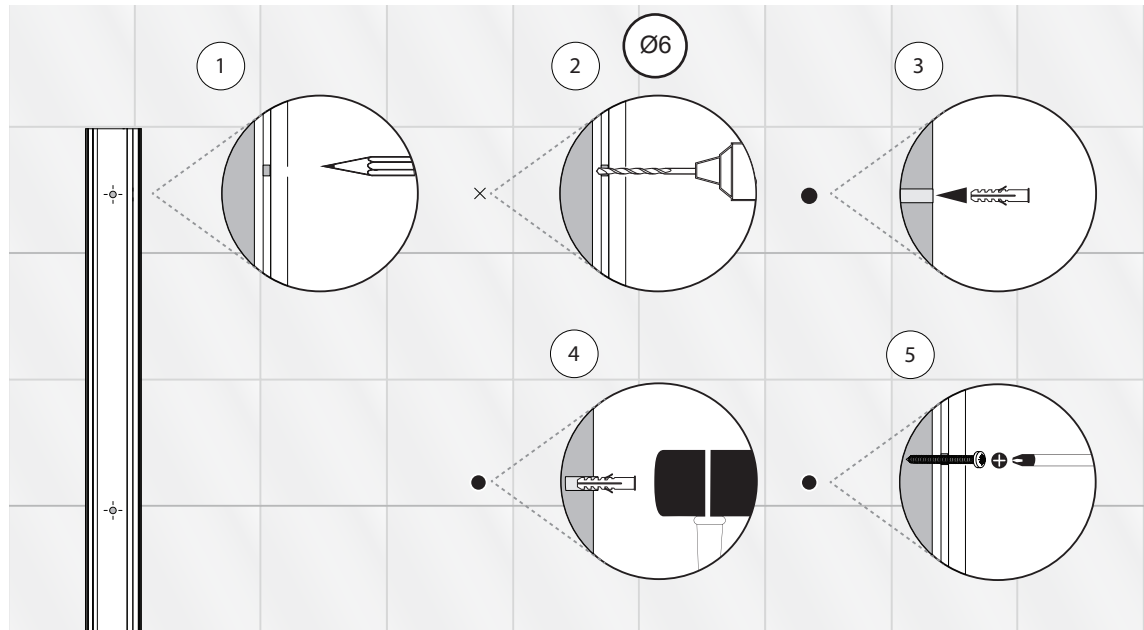

Symbol		Wymiar	A	B	C	D	E	H
Chrom	Black							
K-0612	K-0606	80x80x195	78-79,5	78-79,5	32	32	60	195
K-0613	K-0607	90x90x195	88-89,5	88-89,5	42	42	60	195
K-0614	K-0608	100x80x195	98-99,5	78-79,5	52	32	60	195
K-0615	K-0739	100x80x195	98-99,5	78-79,5	32	52	60	195

1.1

1.2

2.L

Drzwi LEWE
LEFT Door

2.R

Drzwi PRAWE
RIGHT Door

3.1

3.2