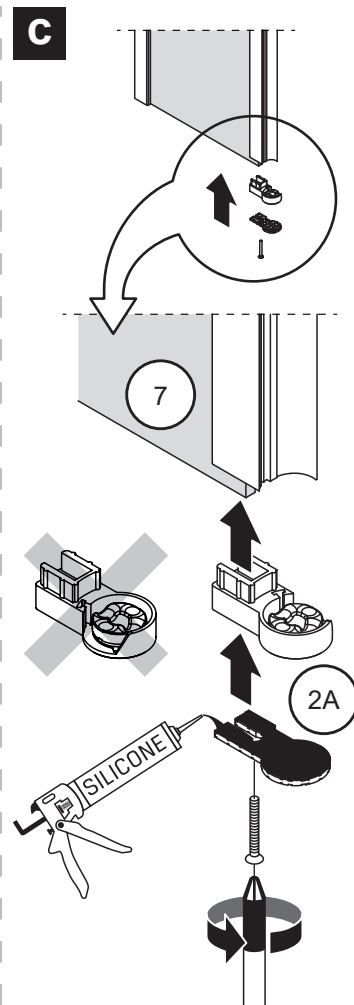

Symbol		Wymiar	A	B	C	D	E	H
Chrom	Black							
K-0612	K-0606	80x80x195	78-79,5	78-79,5	32	32	60	195
K-0613	K-0607	90x90x195	88-89,5	88-89,5	42	42	60	195
K-0614	K-0608	100x80x195	98-99,5	78-79,5	52	32	60	195
K-0615	K-0739	100x80x195	98-99,5	78-79,5	32	52	60	195

1.1

1.2

2.L

Drzwi LEWE
LEFT Door

2.R

Drzwi PRAWE
RIGHT Door

3.1

3.2