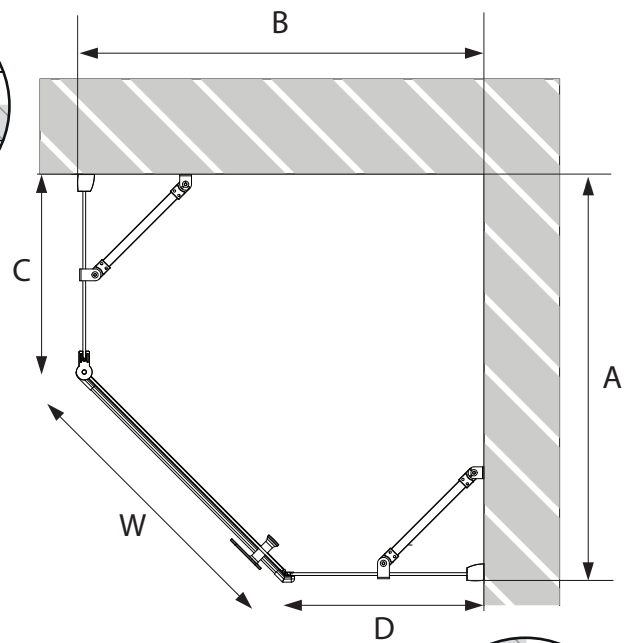

R
Drzwi prawe
RIGHT Door
Strona 6
Page 6

Symbol		Wymiar	A	B	C	D	E	H
Chrom	Black							
K-0612	K-0606	80x80x195	78-79,5	78-79,5	32	32	60	195
K-0613	K-0607	90x90x195	88-89,5	88-89,5	42	42	60	195
K-0614	K-0608	100x80x195	98-99,5	78-79,5	52	32	60	195
K-0615	K-0739	100x80x195	98-99,5	78-79,5	32	52	60	195