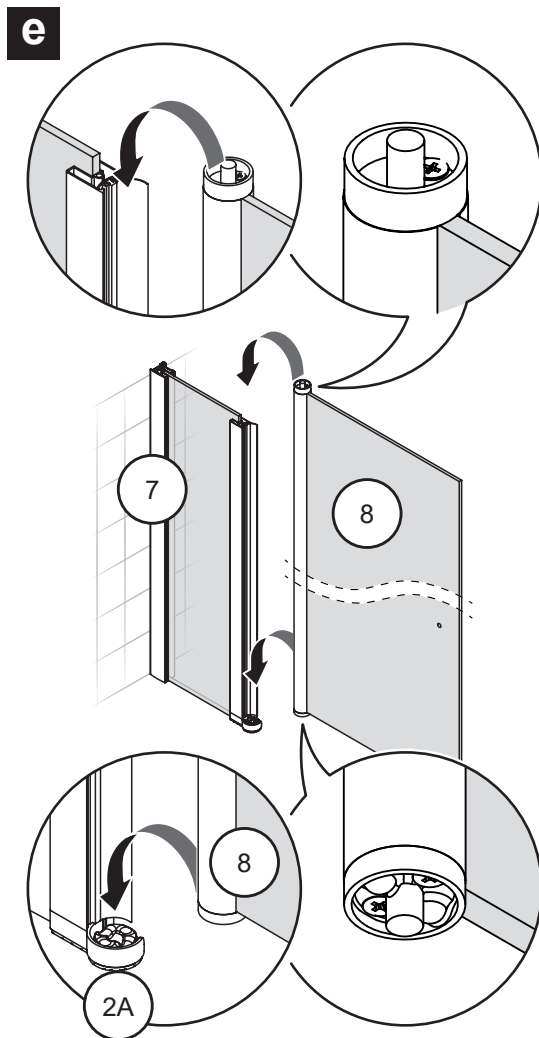

Symbol		Wymiar	A	B	C	D	E	H
Chrom	Black							
K-0612	K-0606	80x80x195	78-79,5	78-79,5	32	32	60	195
K-0613	K-0607	90x90x195	88-89,5	88-89,5	42	42	60	195
K-0614	K-0608	100x80x195	98-99,5	78-79,5	52	32	60	195
K-0615	K-0739	100x80x195	98-99,5	78-79,5	32	52	60	195

1.1

1.2

2.L

Drzwi LEWE
LEFT Door

2.R

Drzwi PRAWE
RIGHT Door

3.1

3.2