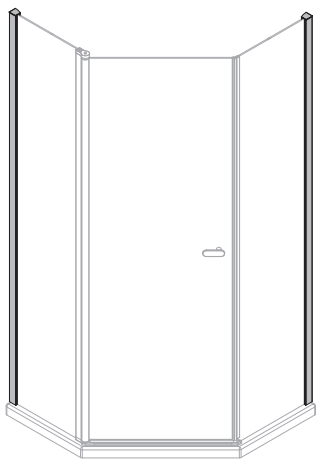

Symbol		Wymiar	A	B	C	D	E	H
Chrom	Black							
K-0612	K-0606	80x80x195	78-79,5	78-79,5	32	32	60	195
K-0613	K-0607	90x90x195	88-89,5	88-89,5	42	42	60	195
K-0614	K-0608	100x80x195	98-99,5	78-79,5	52	32	60	195
K-0615	K-0739	100x80x195	98-99,5	78-79,5	32	52	60	195

1.1

1.2

2.L

Drzwi LEWE
LEFT Door

2.R

Drzwi PRAWE
RIGHT Door

3.1

3.2