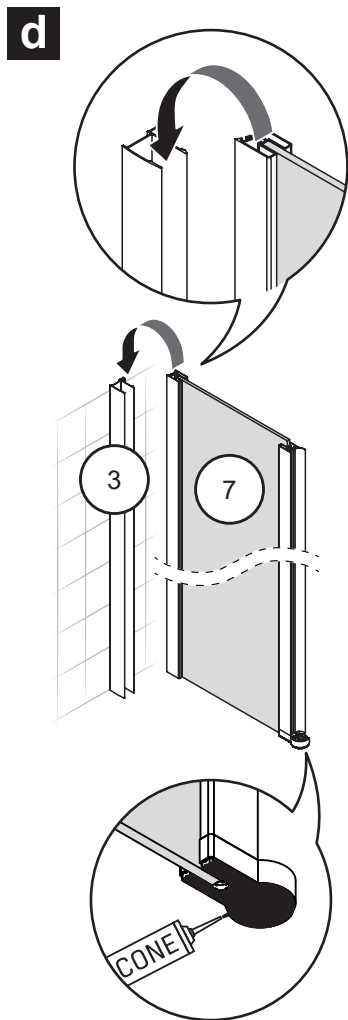

Symbol		Wymiar	A	B	C	D	E	H
Chrom	Black							
K-0612	K-0606	80x80x195	78-79,5	78-79,5	32	32	60	195
K-0613	K-0607	90x90x195	88-89,5	88-89,5	42	42	60	195
K-0614	K-0608	100x80x195	98-99,5	78-79,5	52	32	60	195
K-0615	K-0739	100x80x195	98-99,5	78-79,5	32	52	60	195

1.1

1.2

2.L

Drzwi LEWE
LEFT Door

2.R

Drzwi PRAWE
RIGHT Door

3.1

3.2