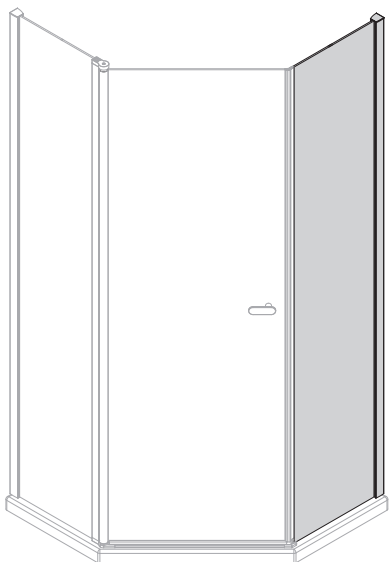

Symbol		Wymiar	A	B	C	D	E	H
Chrom	Black							
K-0612	K-0606	80x80x195	78-79,5	78-79,5	32	32	60	195
K-0613	K-0607	90x90x195	88-89,5	88-89,5	42	42	60	195
K-0614	K-0608	100x80x195	98-99,5	78-79,5	52	32	60	195
K-0615	K-0739	100x80x195	98-99,5	78-79,5	32	52	60	195

1.1

1.2

2.L

Drzwi LEWE
LEFT Door

2.R

Drzwi PRAWE
RIGHT Door

3.1

3.2