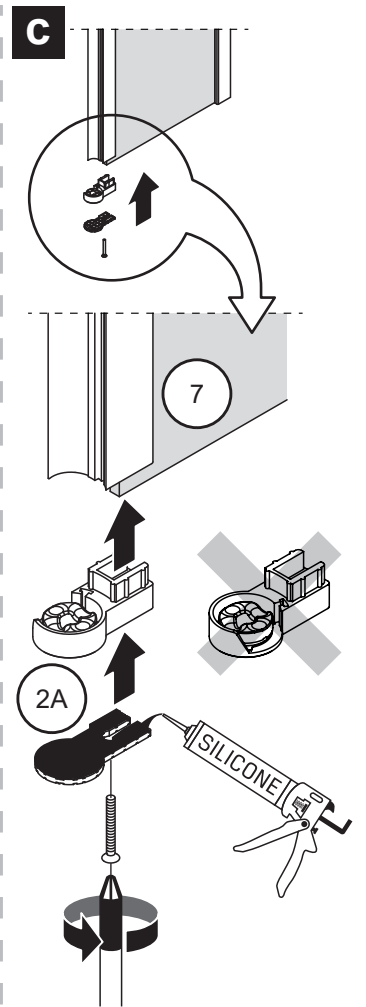

Symbol		Wymiar	A	B	C	D	E	H
Chrom	Black							
K-0612	K-0606	80x80x195	78-79,5	78-79,5	32	32	60	195
K-0613	K-0607	90x90x195	88-89,5	88-89,5	42	42	60	195
K-0614	K-0608	100x80x195	98-99,5	78-79,5	52	32	60	195
K-0615	K-0739	100x80x195	98-99,5	78-79,5	32	52	60	195

1.1

1.2

2.L

Drzwi LEWE
LEFT Door

2.R

Drzwi PRAWE
RIGHT Door

3.1

3.2