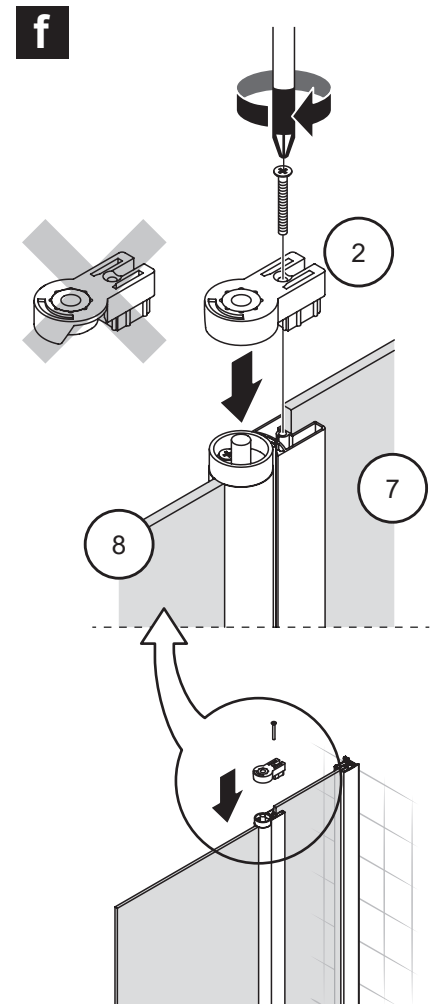

Symbol		Wymiar	A	B	C	D	E	H
Chrom	Black							
K-0612	K-0606	80x80x195	78-79,5	78-79,5	32	32	60	195
K-0613	K-0607	90x90x195	88-89,5	88-89,5	42	42	60	195
K-0614	K-0608	100x80x195	98-99,5	78-79,5	52	32	60	195
K-0615	K-0739	100x80x195	98-99,5	78-79,5	32	52	60	195

1.1

1.2

2.L

Drzwi LEWE
LEFT Door

2.R

Drzwi PRAWE
RIGHT Door

3.1

3.2