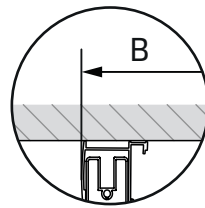

R
Drzwi prawe
RIGHT Door
Strona 6
Page 6