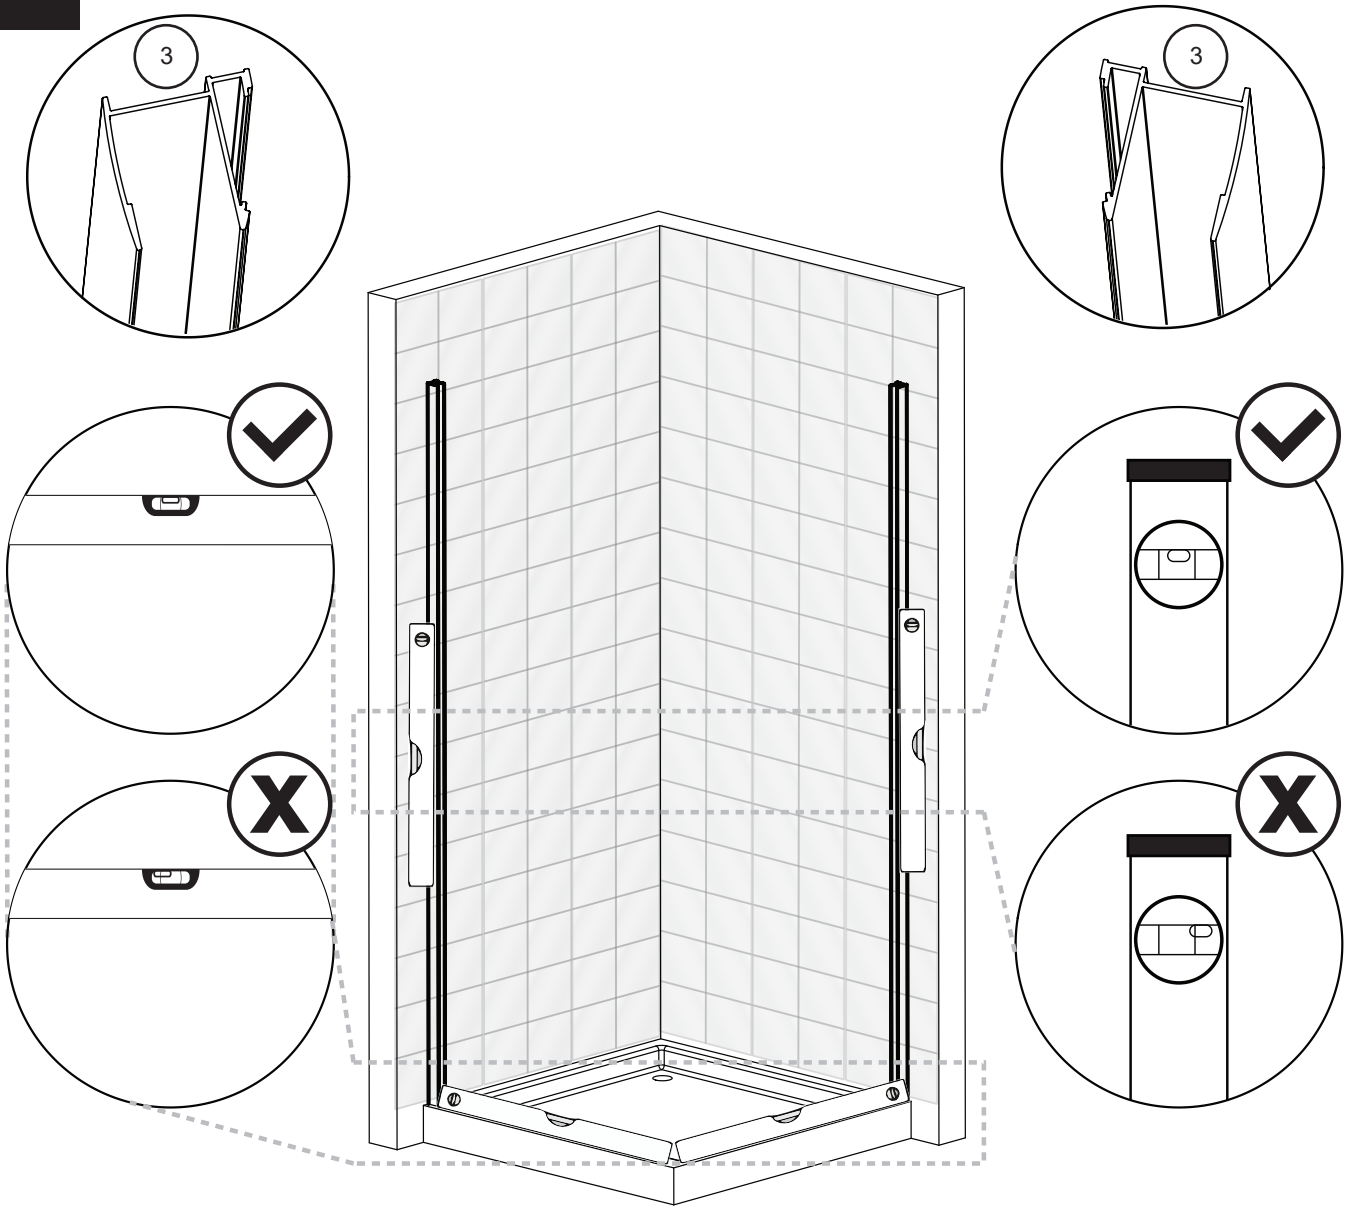

Symbol		Wymiar	A	B	C	D	E	H
Chrom	Black							
K-0612	K-0606	80x80x195	78-79,5	78-79,5	32	32	60	195
K-0613	K-0607	90x90x195	88-89,5	88-89,5	42	42	60	195
K-0614	K-0608	100x80x195	98-99,5	78-79,5	52	32	60	195
K-0615	K-0739	100x80x195	98-99,5	78-79,5	32	52	60	195

1.1

1.2

2.L

Drzwi LEWE
LEFT Door

2.R

Drzwi PRAWE
RIGHT Door

3.1

3.2