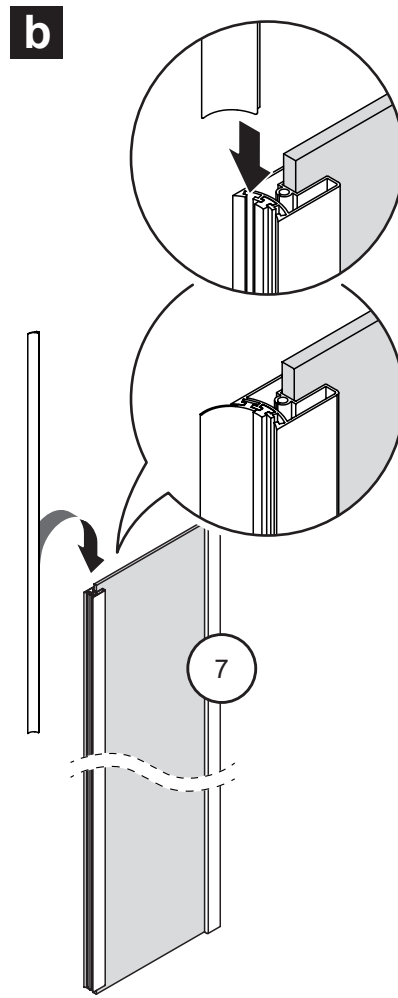

Symbol		Wymiar	A	B	C	D	E	H
Chrom	Black							
K-0612	K-0606	80x80x195	78-79,5	78-79,5	32	32	60	195
K-0613	K-0607	90x90x195	88-89,5	88-89,5	42	42	60	195
K-0614	K-0608	100x80x195	98-99,5	78-79,5	52	32	60	195
K-0615	K-0739	100x80x195	98-99,5	78-79,5	32	52	60	195

1.1

1.2

2.L

Drzwi LEWE
LEFT Door

2.R

Drzwi PRAWE
RIGHT Door

3.1

3.2