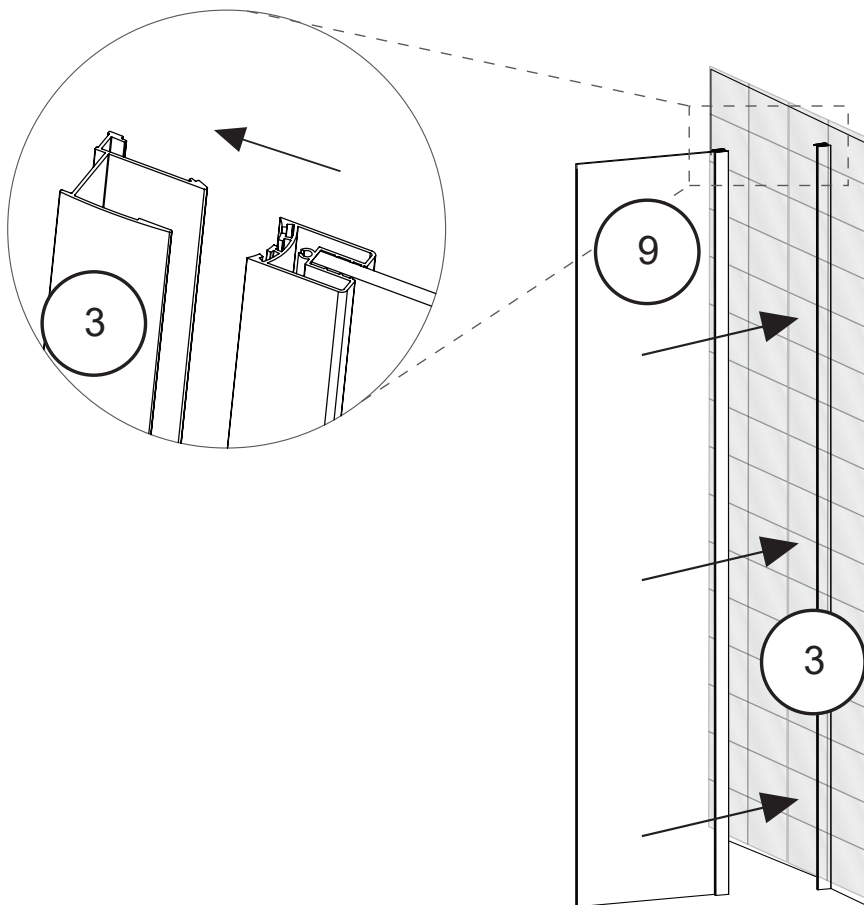

Symbol		Wymiar	A	B	C	D	E	H
Chrom	Black							
K-0612	K-0606	80x80x195	78-79,5	78-79,5	32	32	60	195
K-0613	K-0607	90x90x195	88-89,5	88-89,5	42	42	60	195
K-0614	K-0608	100x80x195	98-99,5	78-79,5	52	32	60	195
K-0615	K-0739	100x80x195	98-99,5	78-79,5	32	52	60	195

1.1

1.2

2.L

Drzwi LEWE
LEFT Door

2.R

Drzwi PRAWE
RIGHT Door

3.1

3.2