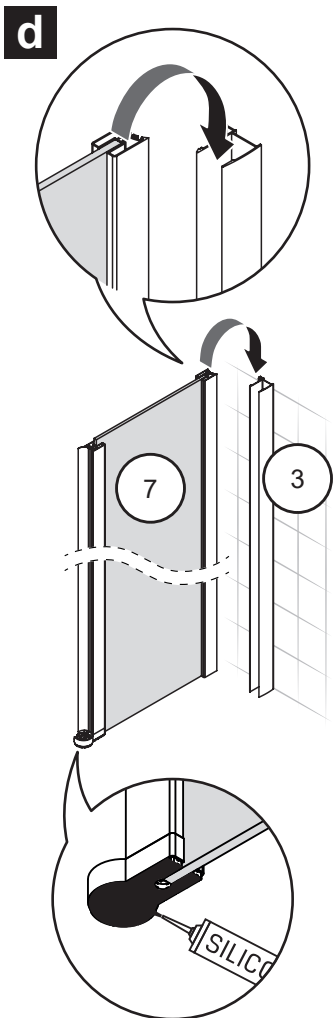

Symbol		Wymiar	A	B	C	D	E	H
Chrom	Black							
K-0612	K-0606	80x80x195	78-79,5	78-79,5	32	32	60	195
K-0613	K-0607	90x90x195	88-89,5	88-89,5	42	42	60	195
K-0614	K-0608	100x80x195	98-99,5	78-79,5	52	32	60	195
K-0615	K-0739	100x80x195	98-99,5	78-79,5	32	52	60	195

1.1

1.2

2.L

Drzwi LEWE
LEFT Door

2.R

Drzwi PRAWE
RIGHT Door

3.1

3.2