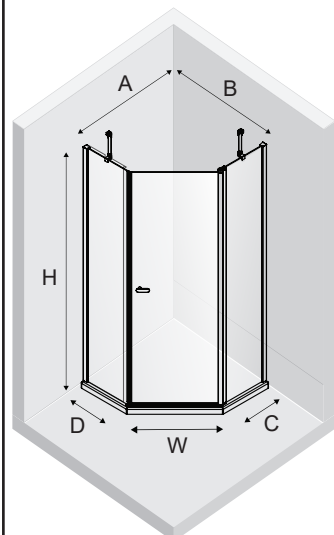

R
Drzwi prawe
RIGHT Door
Strona 6
Page 6

Symbol		Wymiar	A	B	C	D	E	H
Chrom	Black							
K-0612	K-0606	80x80x195	78-79,5	78-79,5	32	32	60	195
K-0613	K-0607	90x90x195	88-89,5	88-89,5	42	42	60	195
K-0614	K-0608	100x80x195	98-99,5	78-79,5	52	32	60	195
K-0615	K-0739	100x80x195	98-99,5	78-79,5	32	52	60	195