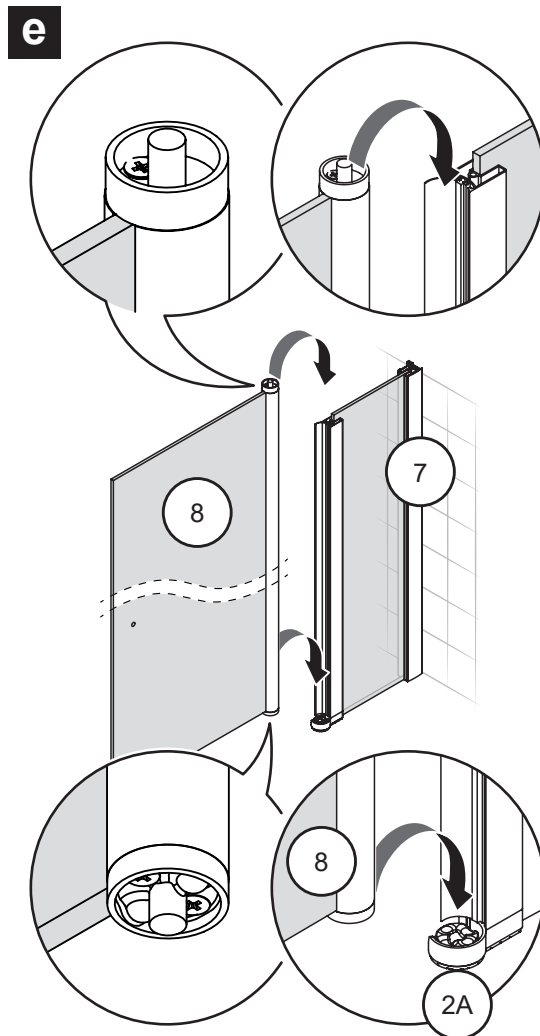

Symbol		Wymiar	A	B	C	D	E	H
Chrom	Black							
K-0612	K-0606	80x80x195	78-79,5	78-79,5	32	32	60	195
K-0613	K-0607	90x90x195	88-89,5	88-89,5	42	42	60	195
K-0614	K-0608	100x80x195	98-99,5	78-79,5	52	32	60	195
K-0615	K-0739	100x80x195	98-99,5	78-79,5	32	52	60	195

1.1

1.2

2.L

Drzwi LEWE
LEFT Door

2.R

Drzwi PRAWE
RIGHT Door

3.1

3.2