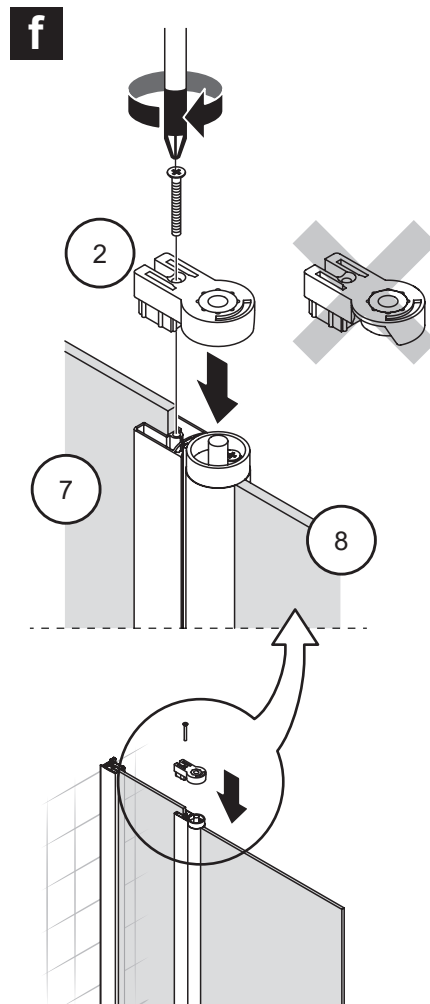

Symbol		Wymiar	A	B	C	D	E	H
Chrom	Black							
K-0612	K-0606	80x80x195	78-79,5	78-79,5	32	32	60	195
K-0613	K-0607	90x90x195	88-89,5	88-89,5	42	42	60	195
K-0614	K-0608	100x80x195	98-99,5	78-79,5	52	32	60	195
K-0615	K-0739	100x80x195	98-99,5	78-79,5	32	52	60	195

1.1

1.2

2.L

Drzwi LEWE
LEFT Door

2.R

Drzwi PRAWE
RIGHT Door

3.1

3.2