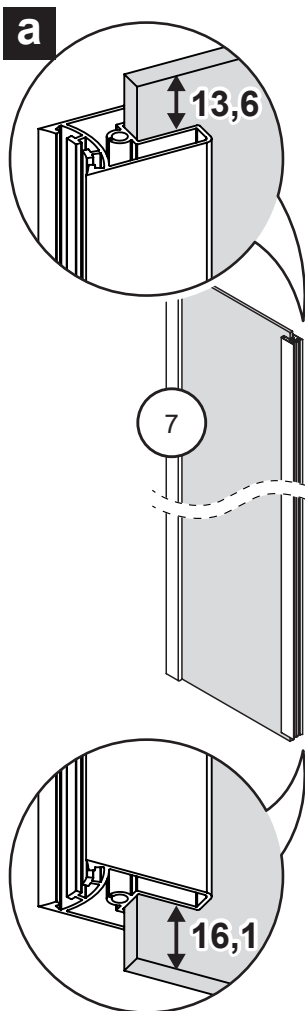

Symbol		Wymiar	A	B	C	D	E	H
Chrom	Black							
K-0612	K-0606	80x80x195	78-79,5	78-79,5	32	32	60	195
K-0613	K-0607	90x90x195	88-89,5	88-89,5	42	42	60	195
K-0614	K-0608	100x80x195	98-99,5	78-79,5	52	32	60	195
K-0615	K-0739	100x80x195	98-99,5	78-79,5	32	52	60	195

1.1

1.2

2.L

Drzwi LEWE
LEFT Door

2.R

Drzwi PRAWE
RIGHT Door

3.1

3.2