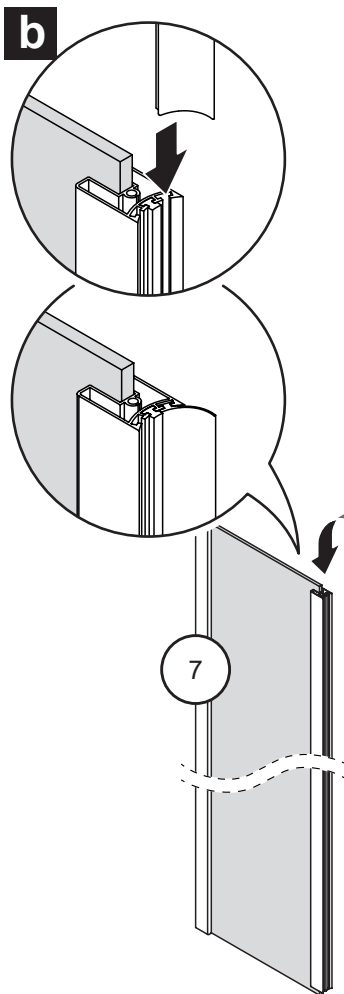

Symbol		Wymiar	A	B	C	D	E	H
Chrom	Black							
K-0612	K-0606	80x80x195	78-79,5	78-79,5	32	32	60	195
K-0613	K-0607	90x90x195	88-89,5	88-89,5	42	42	60	195
K-0614	K-0608	100x80x195	98-99,5	78-79,5	52	32	60	195
K-0615	K-0739	100x80x195	98-99,5	78-79,5	32	52	60	195

1.1

1.2

2.L

Drzwi LEWE
LEFT Door

2.R

Drzwi PRAWE
RIGHT Door

3.1

3.2