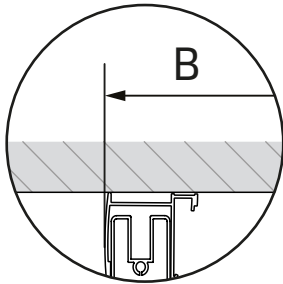

NEW SOLEO / NEW SOLEO BLACK

Symbol		Wymiar	A	B	C	D	E	F	W	H
Chrom	Black									
K-0406	K-0553	90x90x195	88,5-90	88,5-90	26,5	26,5	60	60	85	195
-	K-0580	90x90x195	88,5-90	88,5-90	26,5	26,5	60	60	85	195
K-0407	K-0554	90x100x195	88,5-90	98,5-100	26,5	26,5	60	70	92	195
K-0749	K-0761	90x110x195	88,5-90	108,5-110	26,5	36,5	60	70	92	195
K-0408	K-0555	90x120x195	88,5-90	118,5-120	26,5	46,5	60	70	92	195
K-0410	K-0556	100x100x195	98,5-100	98,5-100	26,5	26,5	70	70	99	195
K-0750	K-0762	100x110x195	98,5-100	108,5-110	26,5	36,5	70	70	99	195
K-0411	K-0557	100x120x195	98,5-100	118,5-120	26,5	46,5	70	70	99	195
K-0751	K-0763	110x110x195	108,5-110	108,5-110	36,5	36,5	70	70	99	195
K-0752	K-0764	110x120x195	108,5-110	118,5-120	36,5	46,5	70	70	99	195
K-0414	K-0558	120x120x195	118,5-120	118,5-120	46,5	46,5	70	70	99	195