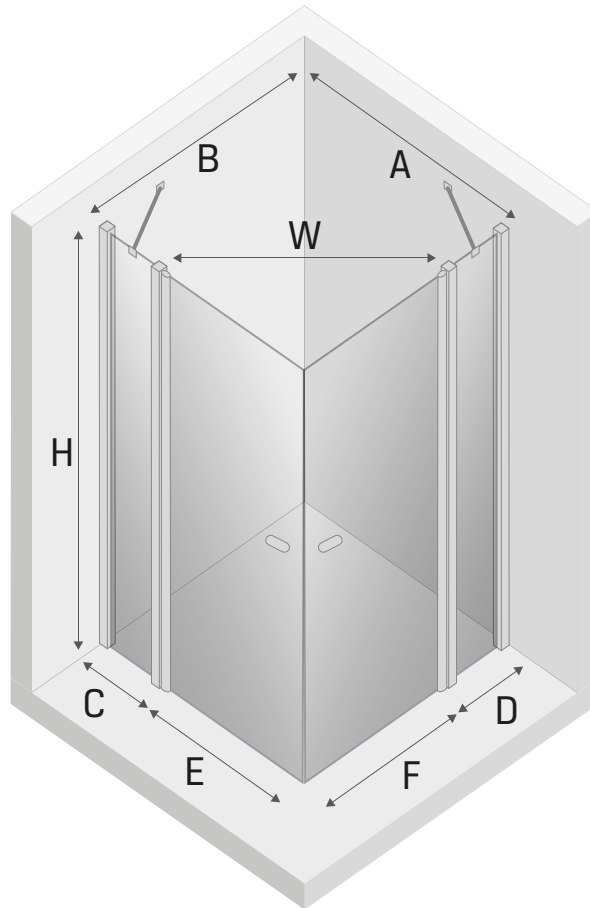

NEW SOLEO / NEW SOLEO BLACK

Symbol		Wymiar	A	B	C	D	E	F	W	H
Chrom	Black									
K-0406	K-0553	90x90x195	88,5-90	88,5-90	26,5	26,5	60	60	85	195
-	K-0580	90x90x195	88,5-90	88,5-90	26,5	26,5	60	60	85	195
K-0407	K-0554	90x100x195	88,5-90	98,5-100	26,5	26,5	60	70	92	195
K-0749	K-0761	90x110x195	88,5-90	108,5-110	26,5	36,5	60	70	92	195
K-0408	K-0555	90x120x195	88,5-90	118,5-120	26,5	46,5	60	70	92	195
K-0410	K-0556	100x100x195	98,5-100	98,5-100	26,5	26,5	70	70	99	195
K-0750	K-0762	100x110x195	98,5-100	108,5-110	26,5	36,5	70	70	99	195
K-0411	K-0557	100x120x195	98,5-100	118,5-120	26,5	46,5	70	70	99	195
K-0751	K-0763	110x110x195	108,5-110	108,5-110	36,5	36,5	70	70	99	195
K-0752	K-0764	110x120x195	108,5-110	118,5-120	36,5	46,5	70	70	99	195
K-0414	K-0558	120x120x195	118,5-120	118,5-120	46,5	46,5	70	70	99	195

3

4

a

b

c

7

8

24H