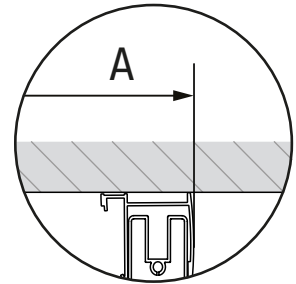

NEW SOLEO / NEW SOLEO BLACK

Symbol		Wymiar	A	B	C	D	E	F	W	H
Chrom	Black									
K-0406	K-0553	90x90x195	88,5-90	88,5-90	26,5	26,5	60	60	85	195
-	K-0580	90x90x195	88,5-90	88,5-90	26,5	26,5	60	60	85	195
K-0407	K-0554	90x100x195	88,5-90	98,5-100	26,5	26,5	60	70	92	195
K-0749	K-0761	90x110x195	88,5-90	108,5-110	26,5	36,5	60	70	92	195
K-0408	K-0555	90x120x195	88,5-90	118,5-120	26,5	46,5	60	70	92	195
K-0410	K-0556	100x100x195	98,5-100	98,5-100	26,5	26,5	70	70	99	195
K-0750	K-0762	100x110x195	98,5-100	108,5-110	26,5	36,5	70	70	99	195
K-0411	K-0557	100x120x195	98,5-100	118,5-120	26,5	46,5	70	70	99	195
K-0751	K-0763	110x110x195	108,5-110	108,5-110	36,5	36,5	70	70	99	195
K-0752	K-0764	110x120x195	108,5-110	118,5-120	36,5	46,5	70	70	99	195
K-0414	K-0558	120x120x195	118,5-120	118,5-120	46,5	46,5	70	70	99	195