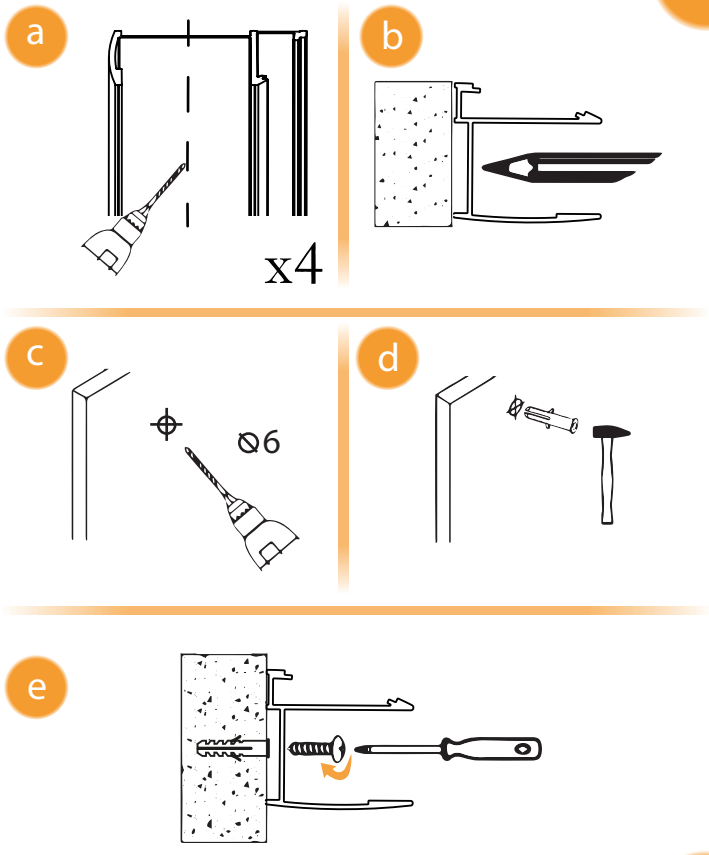

NEW SOLEO / NEW SOLEO BLACK

Symbol		Wymiar	A	B	C	D	E	F	W	H
Chrom	Black									
K-0406	K-0553	90x90x195	88,5-90	88,5-90	26,5	26,5	60	60	85	195
-	K-0580	90x90x195	88,5-90	88,5-90	26,5	26,5	60	60	85	195
K-0407	K-0554	90x100x195	88,5-90	98,5-100	26,5	26,5	60	70	92	195
K-0749	K-0761	90x110x195	88,5-90	108,5-110	26,5	36,5	60	70	92	195
K-0408	K-0555	90x120x195	88,5-90	118,5-120	26,5	46,5	60	70	92	195
K-0410	K-0556	100x100x195	98,5-100	98,5-100	26,5	26,5	70	70	99	195
K-0750	K-0762	100x110x195	98,5-100	108,5-110	26,5	36,5	70	70	99	195
K-0411	K-0557	100x120x195	98,5-100	118,5-120	26,5	46,5	70	70	99	195
K-0751	K-0763	110x110x195	108,5-110	108,5-110	36,5	36,5	70	70	99	195
K-0752	K-0764	110x120x195	108,5-110	118,5-120	36,5	46,5	70	70	99	195
K-0414	K-0558	120x120x195	118,5-120	118,5-120	46,5	46,5	70	70	99	195