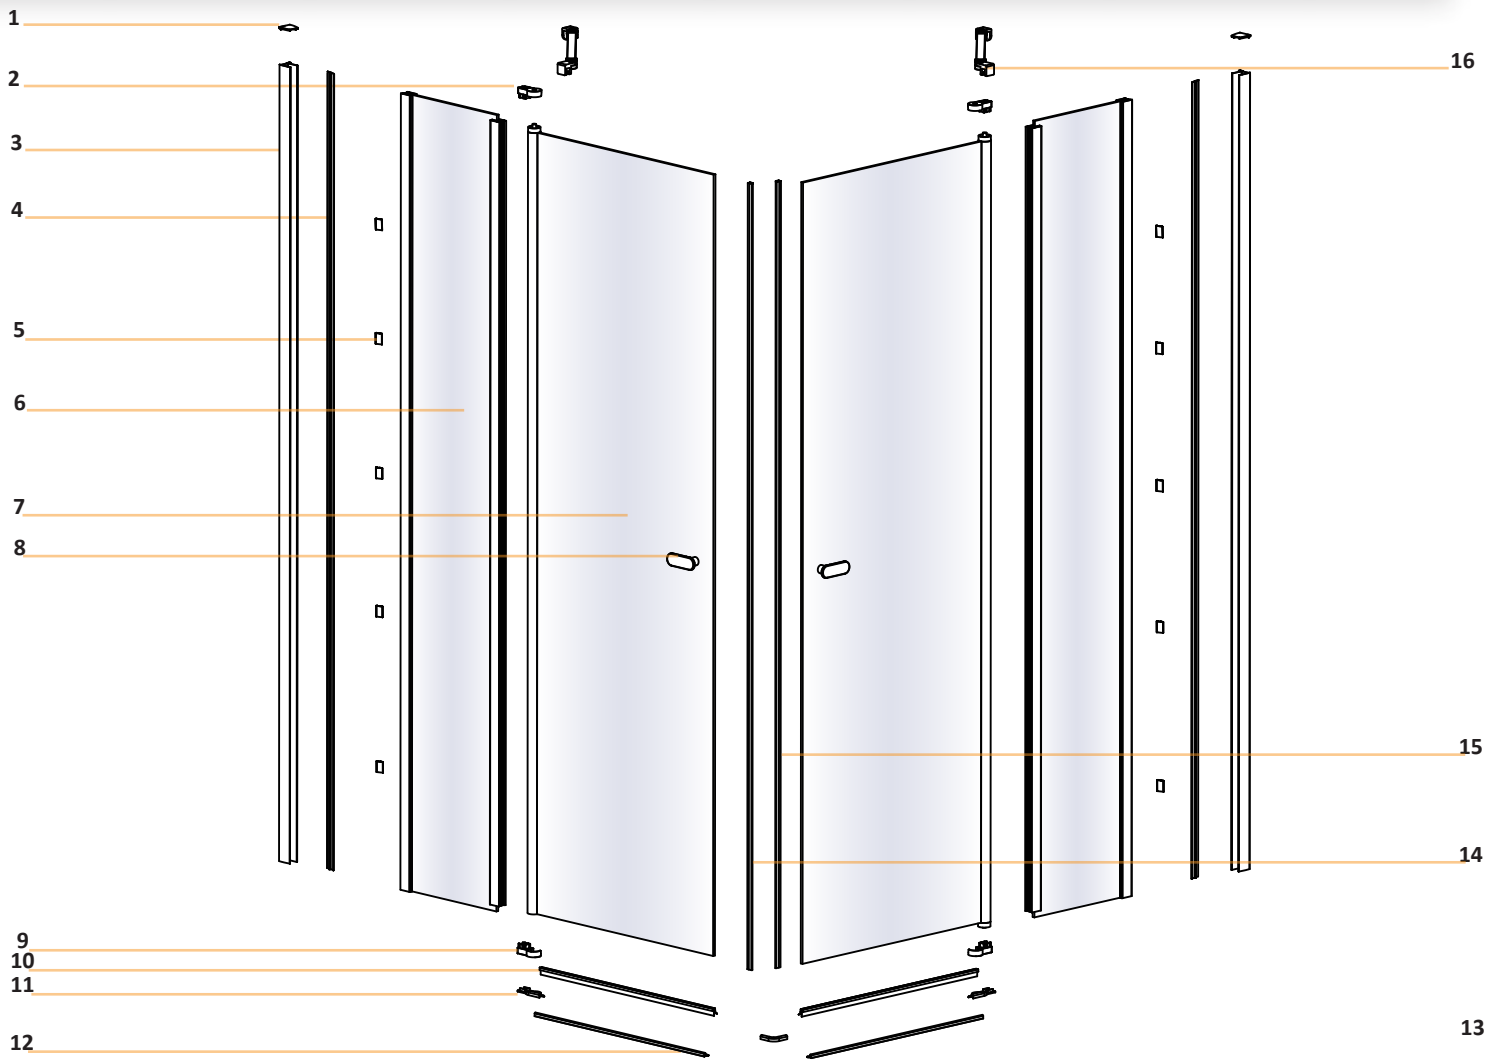

NEW SOLEO / NEW SOLEO BLACK

Symbol		Wymiar	A	B	C	D	E	F	W	H
Chrom	Black									
K-0406	K-0553	90x90x195	88,5-90	88,5-90	26,5	26,5	60	60	85	195
-	K-0580	90x90x195	88,5-90	88,5-90	26,5	26,5	60	60	85	195
K-0407	K-0554	90x100x195	88,5-90	98,5-100	26,5	26,5	60	70	92	195
K-0749	K-0761	90x110x195	88,5-90	108,5-110	26,5	36,5	60	70	92	195
K-0408	K-0555	90x120x195	88,5-90	118,5-120	26,5	46,5	60	70	92	195
K-0410	K-0556	100x100x195	98,5-100	98,5-100	26,5	26,5	70	70	99	195
K-0750	K-0762	100x110x195	98,5-100	108,5-110	26,5	36,5	70	70	99	195
K-0411	K-0557	100x120x195	98,5-100	118,5-120	26,5	46,5	70	70	99	195
K-0751	K-0763	110x110x195	108,5-110	108,5-110	36,5	36,5	70	70	99	195
K-0752	K-0764	110x120x195	108,5-110	118,5-120	36,5	46,5	70	70	99	195
K-0414	K-0558	120x120x195	118,5-120	118,5-120	46,5	46,5	70	70	99	195

3

4

a

b

c

7

8

24H