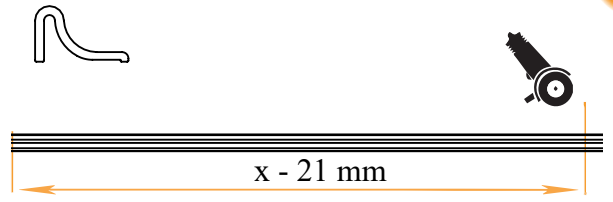

NEW SOLEO / NEW SOLEO BLACK

Symbol		Wymiar	A	B	C	D	E	F	W	H
Chrom	Black									
K-0406	K-0553	90x90x195	88,5-90	88,5-90	26,5	26,5	60	60	85	195
-	K-0580	90x90x195	88,5-90	88,5-90	26,5	26,5	60	60	85	195
K-0407	K-0554	90x100x195	88,5-90	98,5-100	26,5	26,5	60	70	92	195
K-0749	K-0761	90x110x195	88,5-90	108,5-110	26,5	36,5	60	70	92	195
K-0408	K-0555	90x120x195	88,5-90	118,5-120	26,5	46,5	60	70	92	195
K-0410	K-0556	100x100x195	98,5-100	98,5-100	26,5	26,5	70	70	99	195
K-0750	K-0762	100x110x195	98,5-100	108,5-110	26,5	36,5	70	70	99	195
K-0411	K-0557	100x120x195	98,5-100	118,5-120	26,5	46,5	70	70	99	195
K-0751	K-0763	110x110x195	108,5-110	108,5-110	36,5	36,5	70	70	99	195
K-0752	K-0764	110x120x195	108,5-110	118,5-120	36,5	46,5	70	70	99	195
K-0414	K-0558	120x120x195	118,5-120	118,5-120	46,5	46,5	70	70	99	195

3

4

a

b

c

7

8

24H