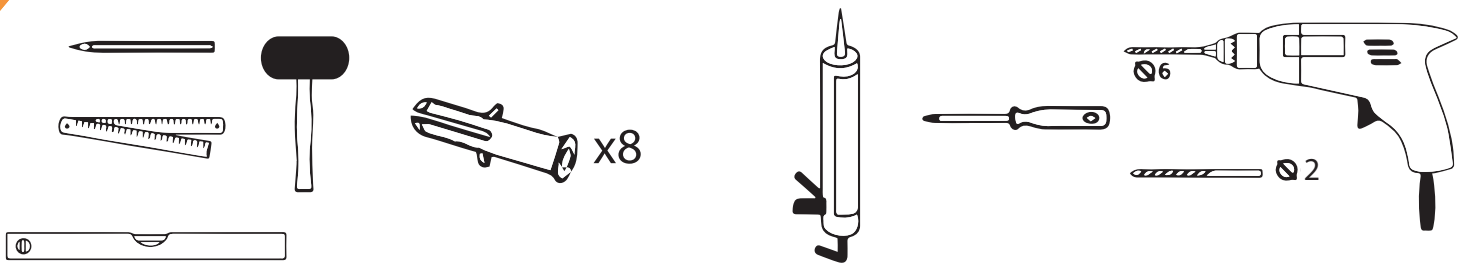

NEW SOLEO / NEW SOLEO BLACK

Symbol		Wymiar	A	B	C	D	E	F	W	H
Chrom	Black									
K-0406	K-0553	90x90x195	88,5-90	88,5-90	26,5	26,5	60	60	85	195
-	K-0580	90x90x195	88,5-90	88,5-90	26,5	26,5	60	60	85	195
K-0407	K-0554	90x100x195	88,5-90	98,5-100	26,5	26,5	60	70	92	195
K-0749	K-0761	90x110x195	88,5-90	108,5-110	26,5	36,5	60	70	92	195
K-0408	K-0555	90x120x195	88,5-90	118,5-120	26,5	46,5	60	70	92	195
K-0410	K-0556	100x100x195	98,5-100	98,5-100	26,5	26,5	70	70	99	195
K-0750	K-0762	100x110x195	98,5-100	108,5-110	26,5	36,5	70	70	99	195
K-0411	K-0557	100x120x195	98,5-100	118,5-120	26,5	46,5	70	70	99	195
K-0751	K-0763	110x110x195	108,5-110	108,5-110	36,5	36,5	70	70	99	195
K-0752	K-0764	110x120x195	108,5-110	118,5-120	36,5	46,5	70	70	99	195
K-0414	K-0558	120x120x195	118,5-120	118,5-120	46,5	46,5	70	70	99	195