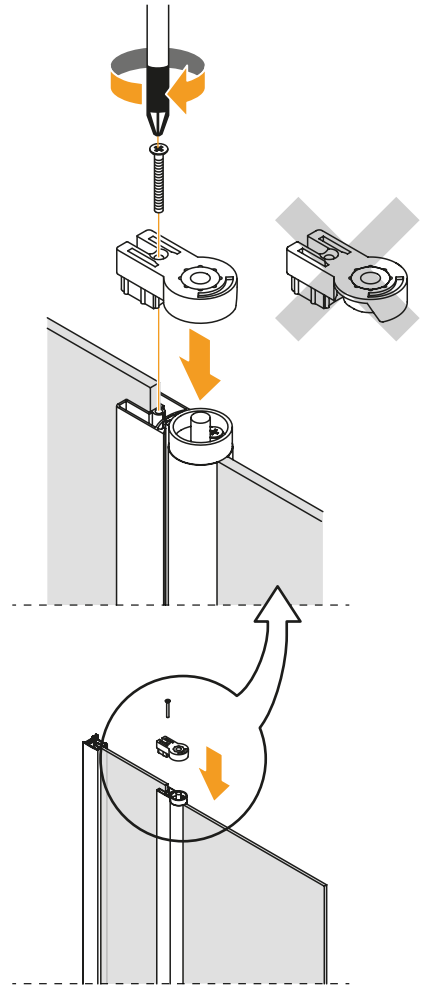

NEW SOLEO / NEW SOLEO BLACK

Symbol		Wymiar	A	B	C	D	E	F	W	H
Chrom	Black									
K-0406	K-0553	90x90x195	88,5-90	88,5-90	26,5	26,5	60	60	85	195
-	K-0580	90x90x195	88,5-90	88,5-90	26,5	26,5	60	60	85	195
K-0407	K-0554	90x100x195	88,5-90	98,5-100	26,5	26,5	60	70	92	195
K-0749	K-0761	90x110x195	88,5-90	108,5-110	26,5	36,5	60	70	92	195
K-0408	K-0555	90x120x195	88,5-90	118,5-120	26,5	46,5	60	70	92	195
K-0410	K-0556	100x100x195	98,5-100	98,5-100	26,5	26,5	70	70	99	195
K-0750	K-0762	100x110x195	98,5-100	108,5-110	26,5	36,5	70	70	99	195
K-0411	K-0557	100x120x195	98,5-100	118,5-120	26,5	46,5	70	70	99	195
K-0751	K-0763	110x110x195	108,5-110	108,5-110	36,5	36,5	70	70	99	195
K-0752	K-0764	110x120x195	108,5-110	118,5-120	36,5	46,5	70	70	99	195
K-0414	K-0558	120x120x195	118,5-120	118,5-120	46,5	46,5	70	70	99	195

3

4

a

b

c

7

8

24H