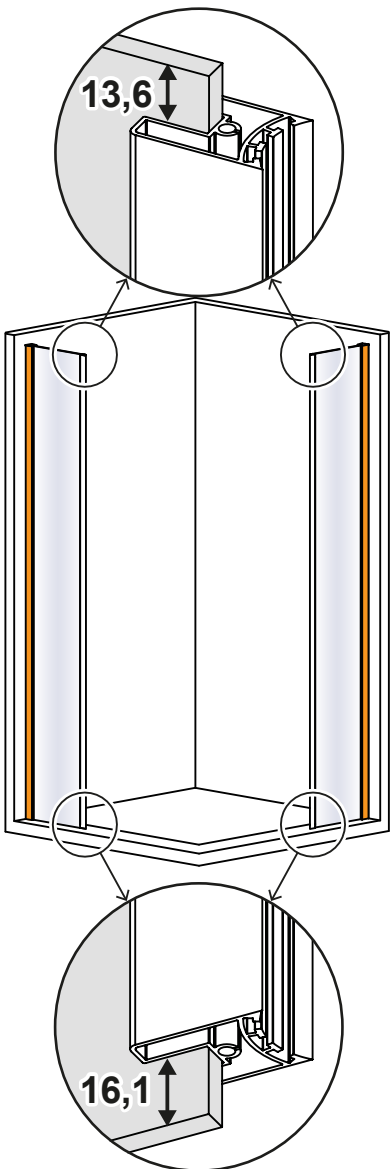

NEW SOLEO / NEW SOLEO BLACK

Symbol		Wymiar	A	B	C	D	E	F	W	H
Chrom	Black									
K-0406	K-0553	90x90x195	88,5-90	88,5-90	26,5	26,5	60	60	85	195
-	K-0580	90x90x195	88,5-90	88,5-90	26,5	26,5	60	60	85	195
K-0407	K-0554	90x100x195	88,5-90	98,5-100	26,5	26,5	60	70	92	195
K-0749	K-0761	90x110x195	88,5-90	108,5-110	26,5	36,5	60	70	92	195
K-0408	K-0555	90x120x195	88,5-90	118,5-120	26,5	46,5	60	70	92	195
K-0410	K-0556	100x100x195	98,5-100	98,5-100	26,5	26,5	70	70	99	195
K-0750	K-0762	100x110x195	98,5-100	108,5-110	26,5	36,5	70	70	99	195
K-0411	K-0557	100x120x195	98,5-100	118,5-120	26,5	46,5	70	70	99	195
K-0751	K-0763	110x110x195	108,5-110	108,5-110	36,5	36,5	70	70	99	195
K-0752	K-0764	110x120x195	108,5-110	118,5-120	36,5	46,5	70	70	99	195
K-0414	K-0558	120x120x195	118,5-120	118,5-120	46,5	46,5	70	70	99	195

3

4

a

b

c

7

8

24H