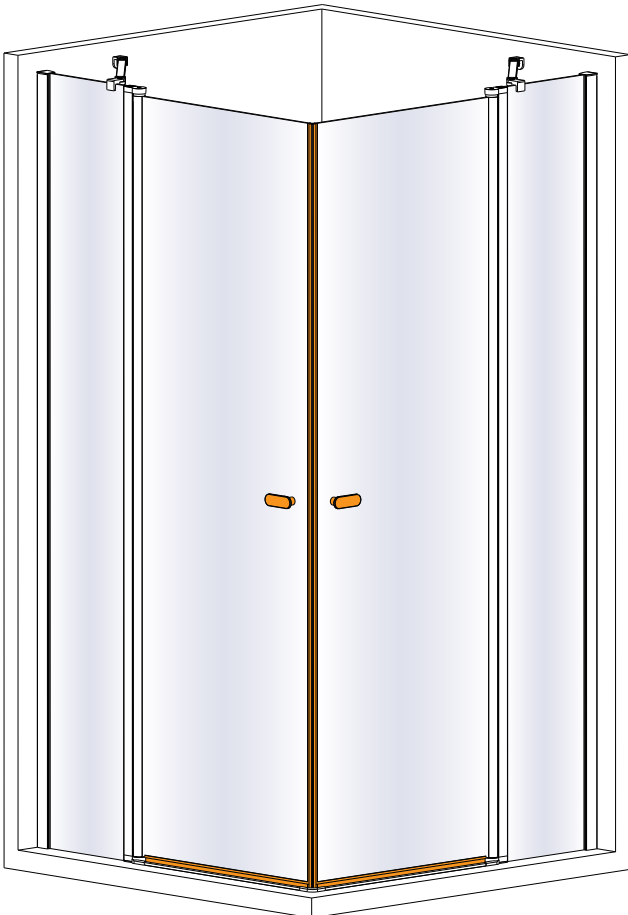

NEW SOLEO / NEW SOLEO BLACK

Symbol		Wymiar	A	B	C	D	E	F	W	H
Chrom	Black									
K-0406	K-0553	90x90x195	88,5-90	88,5-90	26,5	26,5	60	60	85	195
-	K-0580	90x90x195	88,5-90	88,5-90	26,5	26,5	60	60	85	195
K-0407	K-0554	90x100x195	88,5-90	98,5-100	26,5	26,5	60	70	92	195
K-0749	K-0761	90x110x195	88,5-90	108,5-110	26,5	36,5	60	70	92	195
K-0408	K-0555	90x120x195	88,5-90	118,5-120	26,5	46,5	60	70	92	195
K-0410	K-0556	100x100x195	98,5-100	98,5-100	26,5	26,5	70	70	99	195
K-0750	K-0762	100x110x195	98,5-100	108,5-110	26,5	36,5	70	70	99	195
K-0411	K-0557	100x120x195	98,5-100	118,5-120	26,5	46,5	70	70	99	195
K-0751	K-0763	110x110x195	108,5-110	108,5-110	36,5	36,5	70	70	99	195
K-0752	K-0764	110x120x195	108,5-110	118,5-120	36,5	46,5	70	70	99	195
K-0414	K-0558	120x120x195	118,5-120	118,5-120	46,5	46,5	70	70	99	195

3

4

a

b

c

7

8

24H