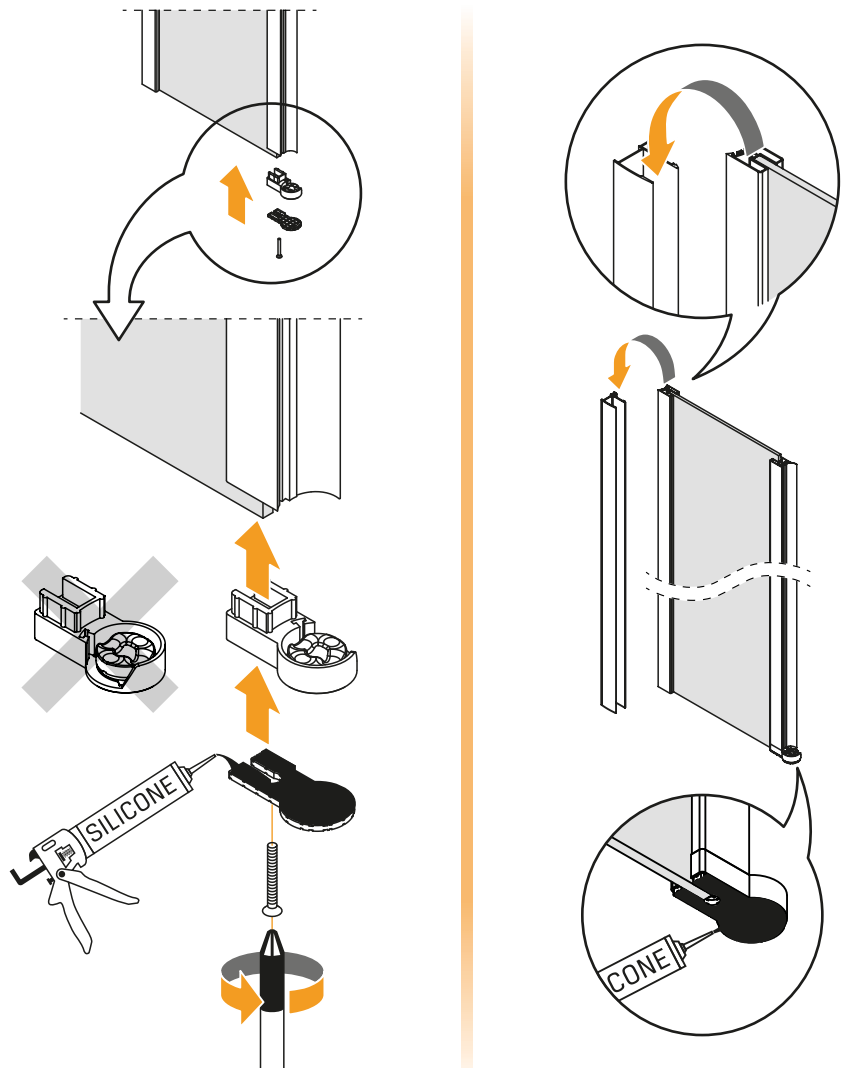

NEW SOLEO / NEW SOLEO BLACK

Symbol		Wymiar	A	B	C	D	E	F	W	H
Chrom	Black									
K-0406	K-0553	90x90x195	88,5-90	88,5-90	26,5	26,5	60	60	85	195
-	K-0580	90x90x195	88,5-90	88,5-90	26,5	26,5	60	60	85	195
K-0407	K-0554	90x100x195	88,5-90	98,5-100	26,5	26,5	60	70	92	195
K-0749	K-0761	90x110x195	88,5-90	108,5-110	26,5	36,5	60	70	92	195
K-0408	K-0555	90x120x195	88,5-90	118,5-120	26,5	46,5	60	70	92	195
K-0410	K-0556	100x100x195	98,5-100	98,5-100	26,5	26,5	70	70	99	195
K-0750	K-0762	100x110x195	98,5-100	108,5-110	26,5	36,5	70	70	99	195
K-0411	K-0557	100x120x195	98,5-100	118,5-120	26,5	46,5	70	70	99	195
K-0751	K-0763	110x110x195	108,5-110	108,5-110	36,5	36,5	70	70	99	195
K-0752	K-0764	110x120x195	108,5-110	118,5-120	36,5	46,5	70	70	99	195
K-0414	K-0558	120x120x195	118,5-120	118,5-120	46,5	46,5	70	70	99	195

3

4

a

b

c

7

8

24H