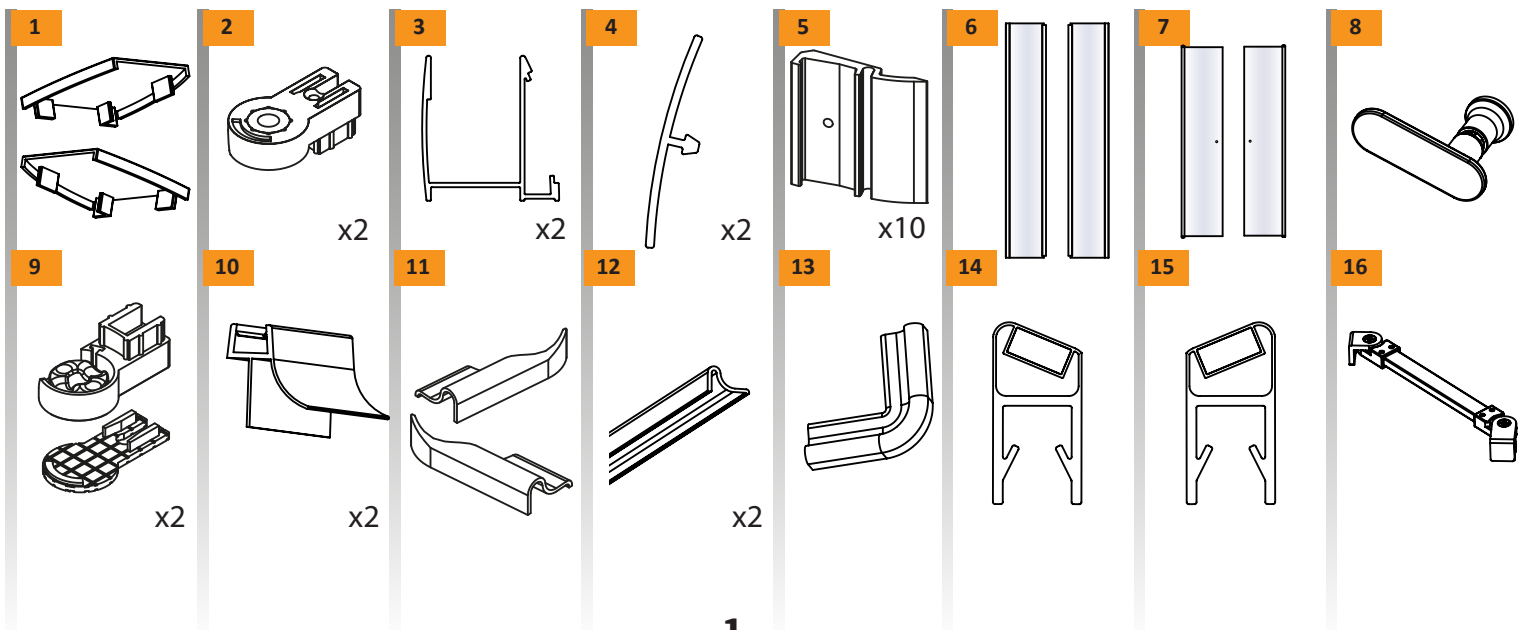

NEW SOLEO / NEW SOLEO BLACK

Symbol		Wymiar	A	B	C	D	E	F	W	H
Chrom	Black									
K-0406	K-0553	90x90x195	88,5-90	88,5-90	26,5	26,5	60	60	85	195
-	K-0580	90x90x195	88,5-90	88,5-90	26,5	26,5	60	60	85	195
K-0407	K-0554	90x100x195	88,5-90	98,5-100	26,5	26,5	60	70	92	195
K-0749	K-0761	90x110x195	88,5-90	108,5-110	26,5	36,5	60	70	92	195
K-0408	K-0555	90x120x195	88,5-90	118,5-120	26,5	46,5	60	70	92	195
K-0410	K-0556	100x100x195	98,5-100	98,5-100	26,5	26,5	70	70	99	195
K-0750	K-0762	100x110x195	98,5-100	108,5-110	26,5	36,5	70	70	99	195
K-0411	K-0557	100x120x195	98,5-100	118,5-120	26,5	46,5	70	70	99	195
K-0751	K-0763	110x110x195	108,5-110	108,5-110	36,5	36,5	70	70	99	195
K-0752	K-0764	110x120x195	108,5-110	118,5-120	36,5	46,5	70	70	99	195
K-0414	K-0558	120x120x195	118,5-120	118,5-120	46,5	46,5	70	70	99	195

3

4

a

b

c

7

8

24H