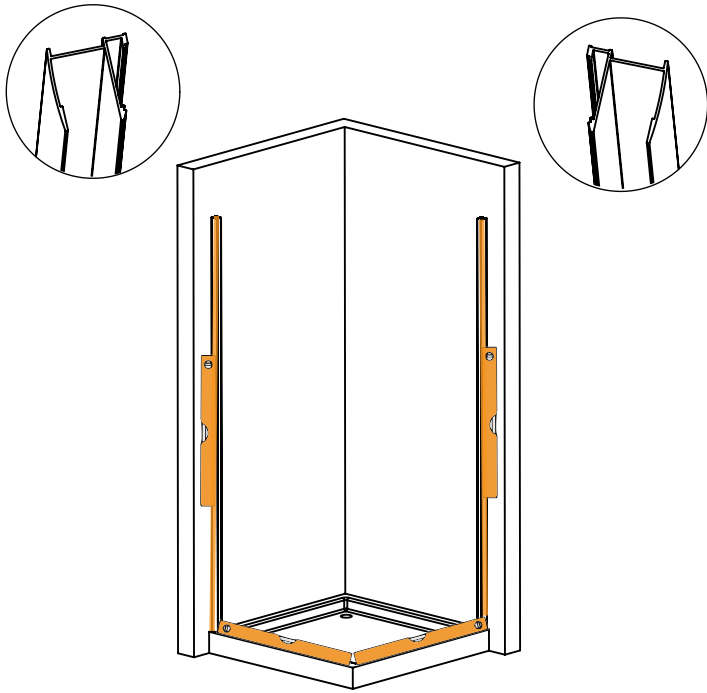

NEW SOLEO / NEW SOLEO BLACK

Symbol		Wymiar	A	B	C	D	E	F	W	H
Chrom	Black									
K-0406	K-0553	90x90x195	88,5-90	88,5-90	26,5	26,5	60	60	85	195
-	K-0580	90x90x195	88,5-90	88,5-90	26,5	26,5	60	60	85	195
K-0407	K-0554	90x100x195	88,5-90	98,5-100	26,5	26,5	60	70	92	195
K-0749	K-0761	90x110x195	88,5-90	108,5-110	26,5	36,5	60	70	92	195
K-0408	K-0555	90x120x195	88,5-90	118,5-120	26,5	46,5	60	70	92	195
K-0410	K-0556	100x100x195	98,5-100	98,5-100	26,5	26,5	70	70	99	195
K-0750	K-0762	100x110x195	98,5-100	108,5-110	26,5	36,5	70	70	99	195
K-0411	K-0557	100x120x195	98,5-100	118,5-120	26,5	46,5	70	70	99	195
K-0751	K-0763	110x110x195	108,5-110	108,5-110	36,5	36,5	70	70	99	195
K-0752	K-0764	110x120x195	108,5-110	118,5-120	36,5	46,5	70	70	99	195
K-0414	K-0558	120x120x195	118,5-120	118,5-120	46,5	46,5	70	70	99	195