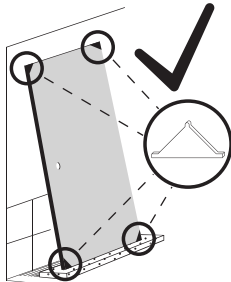

I-0420
KG:A-001

NEW TRENDY Sp. z o.o.
ul. Sadownicza 7, 26-600 Radom

NEW SOLEO

serwis@newtrendy.pl
tel/fax 67 262 12 66

∅ 6

∅ 2

SYMBOL		WYMIAR	A	B	C	D	W	H
CHROM	BLACK							
K-0609	K-0616	80x80x195	77,5-79	77,5-79	32	32	58	195
K-0610	K-0617	90x90x195	87,5-89	87,5-89	42	42	58	195
K-0611	K-0618	100x80x195	97,5-99	77,5-79	52	32	58	195

1.1

1.2

2 L + R

2.1

2.2

3

4.1

4.2