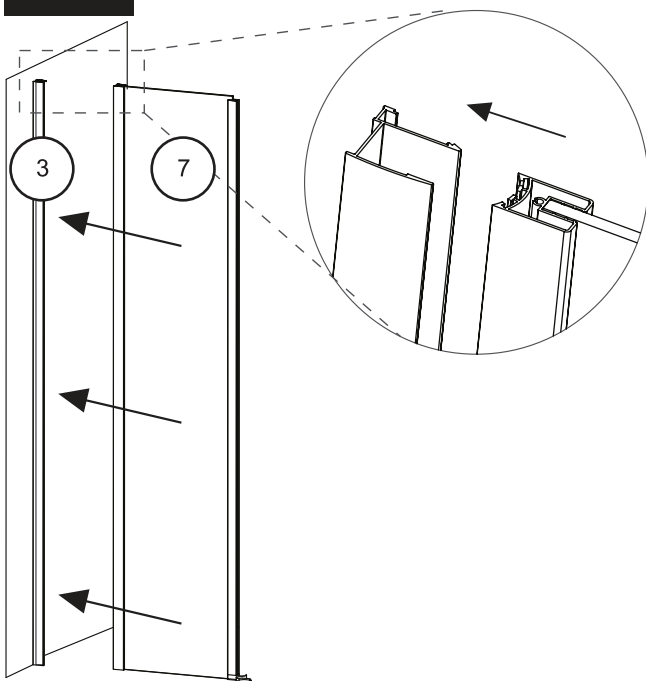

I-0420
KG:A-001

NEW TRENDY Sp. z o.o.
ul. Sadownicza 7, 26-600 Radom

NEW SOLEO

serwis@newtrendy.pl
tel/fax 67 262 12 66

∅ 6

∅ 2

SYMBOL		WYMIAR	A	B	C	D	W	H
CHROM	BLACK							
K-0609	K-0616	80x80x195	77,5-79	77,5-79	32	32	58	195
K-0610	K-0617	90x90x195	87,5-89	87,5-89	42	42	58	195
K-0611	K-0618	100x80x195	97,5-99	77,5-79	52	32	58	195

1.1

1.2

2 L + R

2.1

2.2

3

4.1

4.2

5.1

6

L + R

7

8

9

10