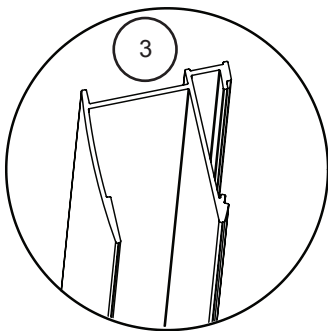

I-0420
KG:A-001

NEW TRENDY Sp. z o.o.
ul. Sadownicza 7, 26-600 Radom

NEW SOLEO

serwis@newtrendy.pl
tel/fax 67 262 12 66

∅ 6

∅ 2

SYMBOL		WYMIAR	A	B	C	D	W	H
CHROM	BLACK							
K-0609	K-0616	80x80x195	77,5-79	77,5-79	32	32	58	195
K-0610	K-0617	90x90x195	87,5-89	87,5-89	42	42	58	195
K-0611	K-0618	100x80x195	97,5-99	77,5-79	52	32	58	195

1.1

1.2

2 L + R

2.1

2.2

3

4.1

4.2