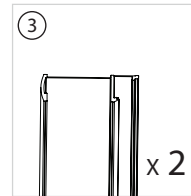

I-0420
KG:A-001

NEW TRENDY Sp. z o.o.
ul. Sadownicza 7, 26-600 Radom

NEW SOLEO

serwis@newtrendy.pl
tel/fax 67 262 12 66

∅ 6

∅ 2

SYMBOL		WYMIAR	A	B	C	D	W	H
CHROM	BLACK							
K-0609	K-0616	80x80x195	77,5-79	77,5-79	32	32	58	195
K-0610	K-0617	90x90x195	87,5-89	87,5-89	42	42	58	195
K-0611	K-0618	100x80x195	97,5-99	77,5-79	52	32	58	195

1.1

1.2

2 L + R

2.1

2.2

3

4.1

4.2