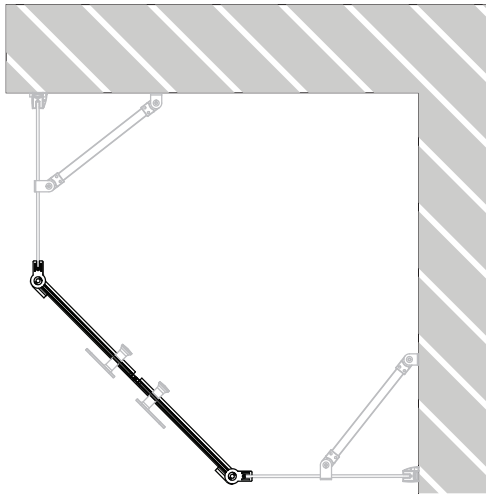

I-0420
KG:A-001

NEW TRENDY Sp. z o.o.
ul. Sadownicza 7, 26-600 Radom

NEW SOLEO

serwis@newtrendy.pl
tel/fax 67 262 12 66

∅ 6

∅ 2

SYMBOL		WYMIAR	A	B	C	D	W	H
CHROM	BLACK							
K-0609	K-0616	80x80x195	77,5-79	77,5-79	32	32	58	195
K-0610	K-0617	90x90x195	87,5-89	87,5-89	42	42	58	195
K-0611	K-0618	100x80x195	97,5-99	77,5-79	52	32	58	195

1.1

1.2

2 L + R

2.1

2.2

3

4.1

4.2

5.1

6

L + R

7

8

9

10