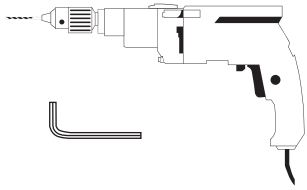

I-0420
KG:A-001

NEW TRENDY Sp. z o.o.
ul. Sadownicza 7, 26-600 Radom

NEW SOLEO

serwis@newtrendy.pl
tel/fax 67 262 12 66

∅ 6

∅ 2

SYMBOL		WYMIAR	A	B	C	D	W	H
CHROM	BLACK							
K-0609	K-0616	80x80x195	77,5-79	77,5-79	32	32	58	195
K-0610	K-0617	90x90x195	87,5-89	87,5-89	42	42	58	195
K-0611	K-0618	100x80x195	97,5-99	77,5-79	52	32	58	195

1.1

1.2

2 L + R

2.1

2.2

3

4.1

4.2