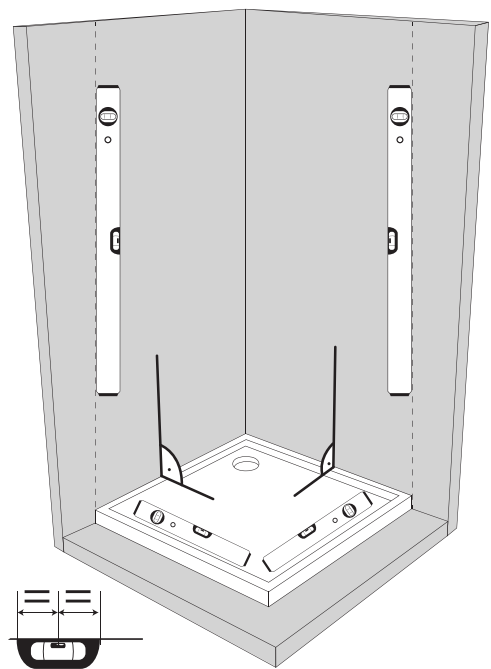

I-0420
KG:A-001

NEW TRENDY Sp. z o.o.
ul. Sadownicza 7, 26-600 Radom

NEW SOLEO

serwis@newtrendy.pl
tel/fax 67 262 12 66

∅ 6

∅ 2

SYMBOL		WYMIAR	A	B	C	D	W	H
CHROM	BLACK							
K-0609	K-0616	80x80x195	77,5-79	77,5-79	32	32	58	195
K-0610	K-0617	90x90x195	87,5-89	87,5-89	42	42	58	195
K-0611	K-0618	100x80x195	97,5-99	77,5-79	52	32	58	195

1.1

1.2

2 L + R

2.1

2.2

3

4.1

4.2