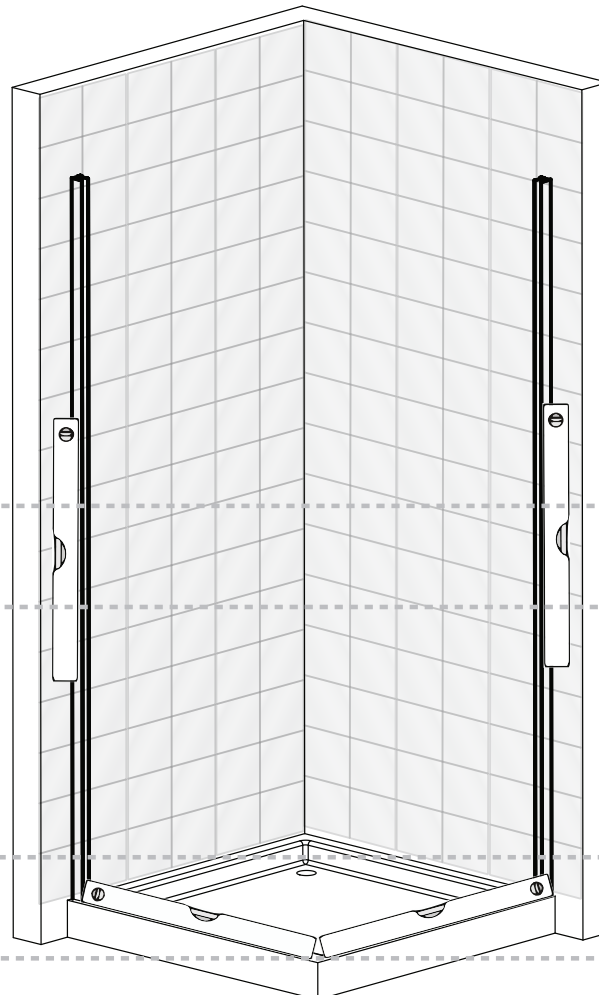

I-0420
KG:A-001

NEW TRENDY Sp. z o.o.
ul. Sadownicza 7, 26-600 Radom

NEW SOLEO

serwis@newtrendy.pl
tel/fax 67 262 12 66

∅ 6

∅ 2

SYMBOL		WYMIAR	A	B	C	D	W	H
CHROM	BLACK							
K-0609	K-0616	80x80x195	77,5-79	77,5-79	32	32	58	195
K-0610	K-0617	90x90x195	87,5-89	87,5-89	42	42	58	195
K-0611	K-0618	100x80x195	97,5-99	77,5-79	52	32	58	195

1.1

1.2

2 L + R

2.1

2.2

3

4.1

4.2