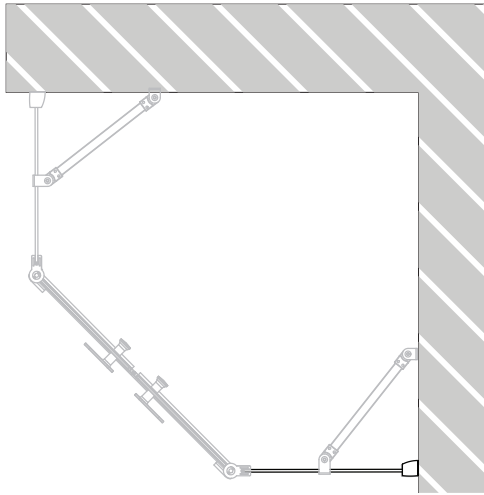

I-0420
KG:A-001

NEW TRENDY Sp. z o.o.
ul. Sadownicza 7, 26-600 Radom

NEW SOLEO

serwis@newtrendy.pl
tel/fax 67 262 12 66

∅ 6

∅ 2

SYMBOL		WYMIAR	A	B	C	D	W	H
CHROM	BLACK							
K-0609	K-0616	80x80x195	77,5-79	77,5-79	32	32	58	195
K-0610	K-0617	90x90x195	87,5-89	87,5-89	42	42	58	195
K-0611	K-0618	100x80x195	97,5-99	77,5-79	52	32	58	195

1.1

1.2

2 L + R

2.1

2.2

3

4.1

4.2

5.1

6

L + R

7

8

9

10