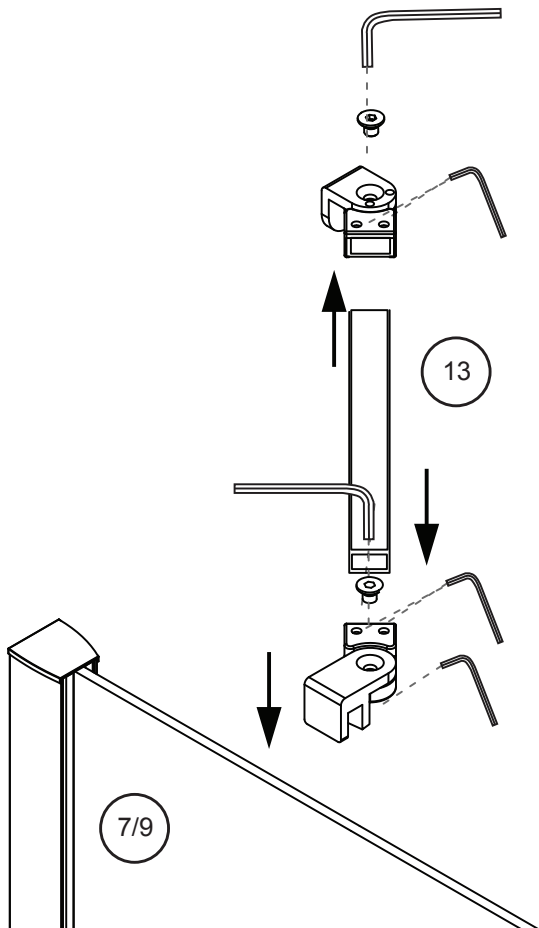

I-0420
KG:A-001

NEW TRENDY Sp. z o.o.
ul. Sadownicza 7, 26-600 Radom

NEW SOLEO

serwis@newtrendy.pl
tel/fax 67 262 12 66

∅ 6

∅ 2

SYMBOL		WYMIAR	A	B	C	D	W	H
CHROM	BLACK							
K-0609	K-0616	80x80x195	77,5-79	77,5-79	32	32	58	195
K-0610	K-0617	90x90x195	87,5-89	87,5-89	42	42	58	195
K-0611	K-0618	100x80x195	97,5-99	77,5-79	52	32	58	195

1.1

1.2

2 L + R

2.1

2.2

3

4.1

4.2

5.1

6

L + R

7

8

9

10