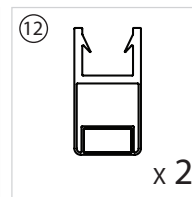

I-0420
KG:A-001

NEW TRENDY Sp. z o.o.
ul. Sadownicza 7, 26-600 Radom

NEW SOLEO

serwis@newtrendy.pl
tel/fax 67 262 12 66

∅ 6

∅ 2

SYMBOL		WYMIAR	A	B	C	D	W	H
CHROM	BLACK							
K-0609	K-0616	80x80x195	77,5-79	77,5-79	32	32	58	195
K-0610	K-0617	90x90x195	87,5-89	87,5-89	42	42	58	195
K-0611	K-0618	100x80x195	97,5-99	77,5-79	52	32	58	195

1.1

1.2

2 L + R

2.1

2.2

3

4.1

4.2