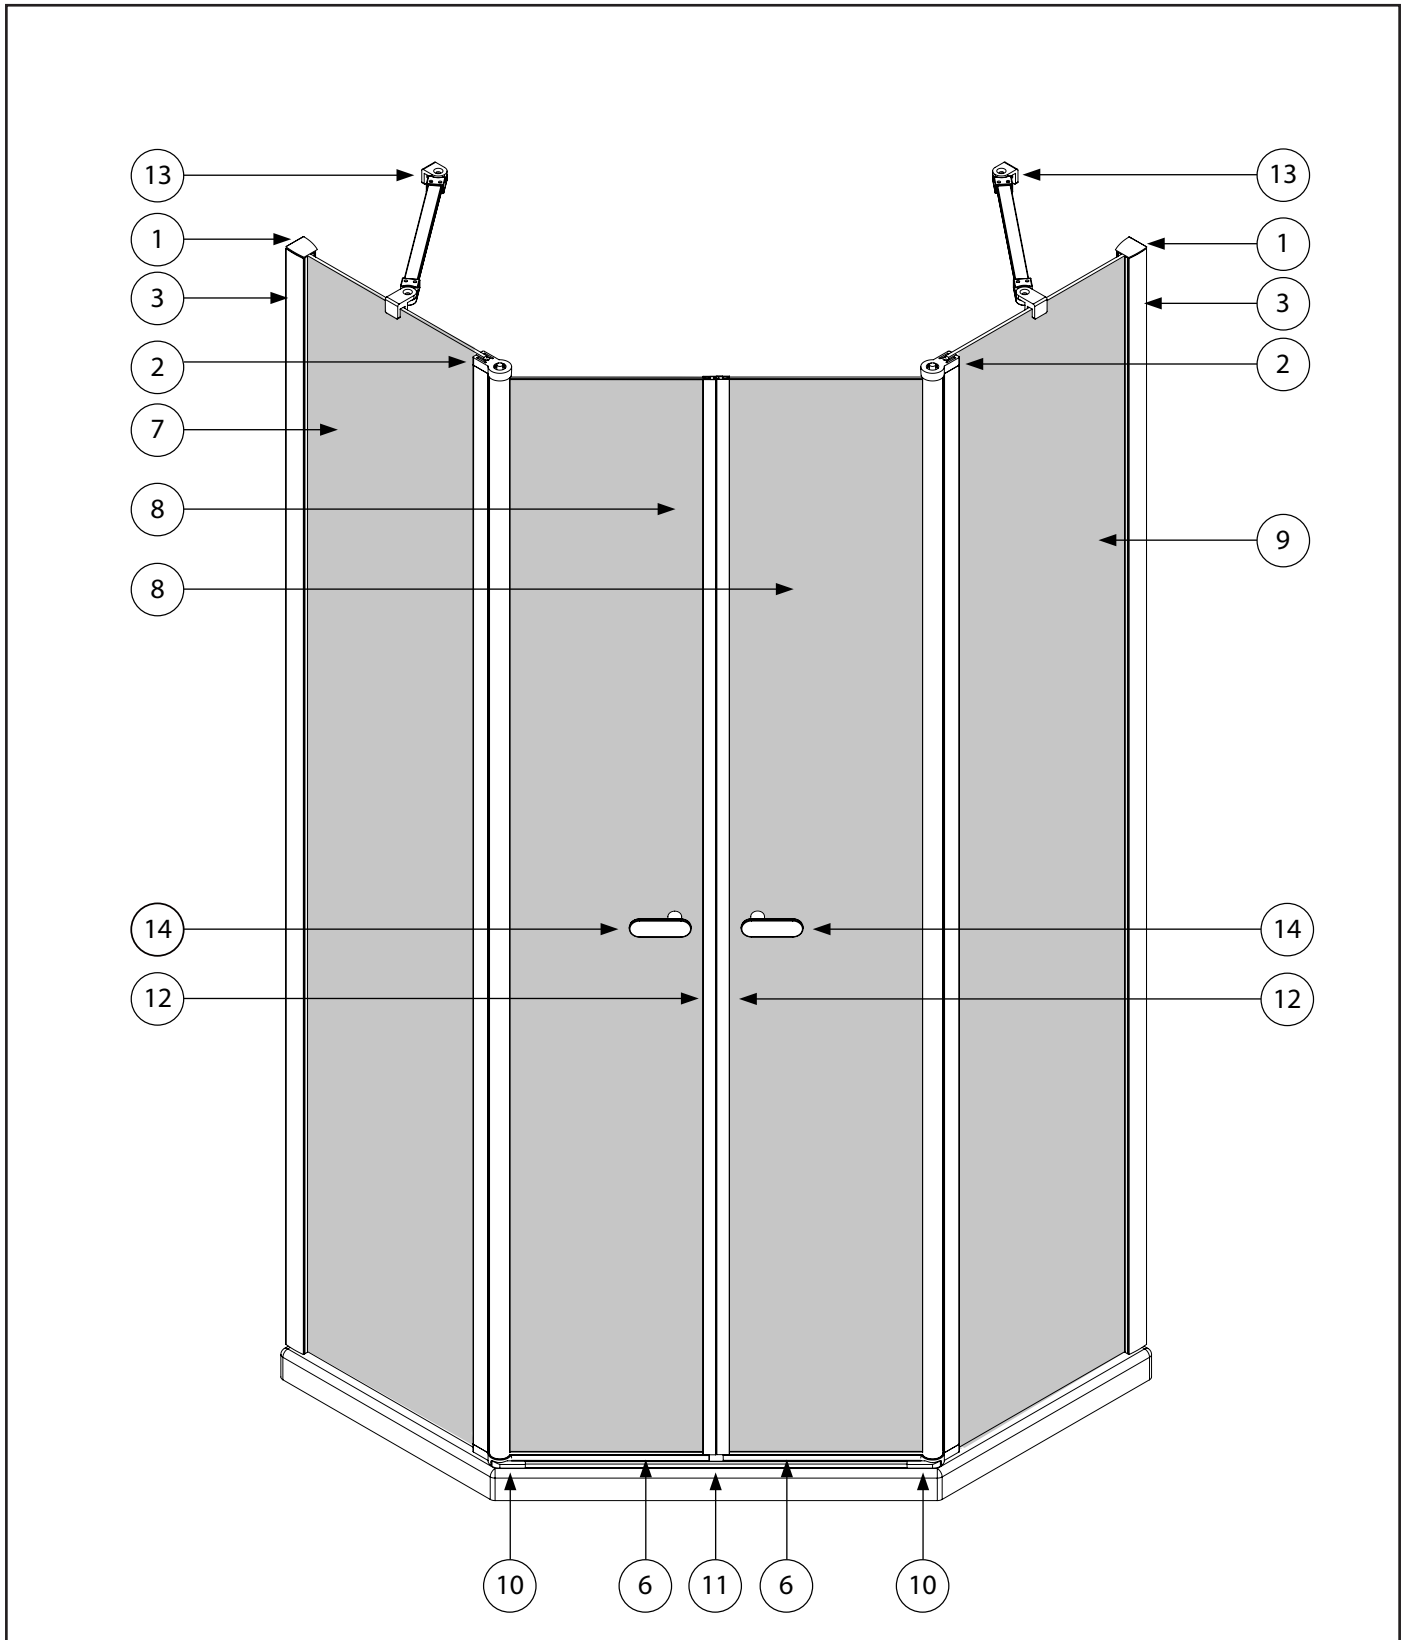

I-0420
KG:A-001

NEW TRENDY Sp. z o.o.
ul. Sadownicza 7, 26-600 Radom

NEW SOLEO

serwis@newtrendy.pl
tel/fax 67 262 12 66

∅ 6

∅ 2

SYMBOL		WYMIAR	A	B	C	D	W	H
CHROM	BLACK							
K-0609	K-0616	80x80x195	77,5-79	77,5-79	32	32	58	195
K-0610	K-0617	90x90x195	87,5-89	87,5-89	42	42	58	195
K-0611	K-0618	100x80x195	97,5-99	77,5-79	52	32	58	195

1.1

1.2

2 L + R

2.1

2.2

3

4.1

4.2