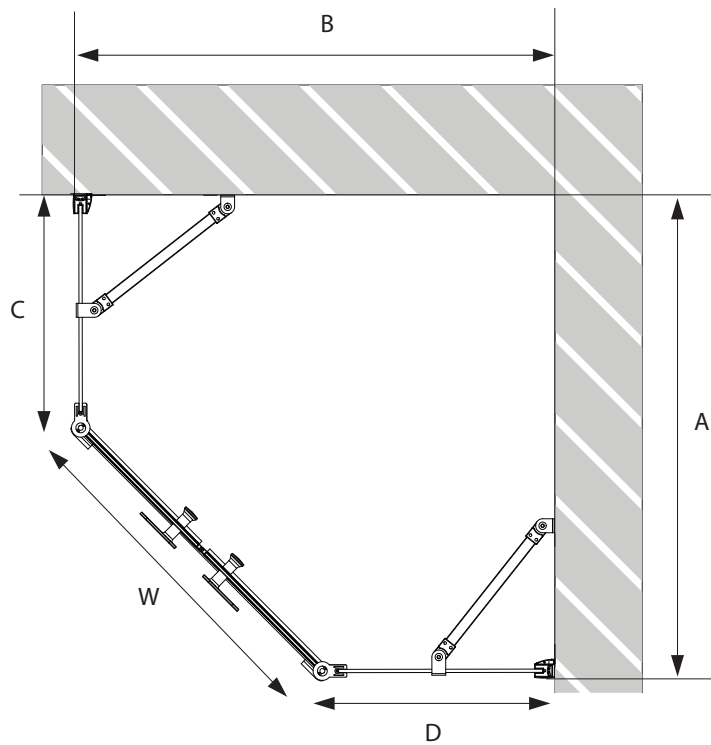

I-0420
KG:A-001

NEW TRENDY Sp. z o.o.
ul. Sadownicza 7, 26-600 Radom

NEW SOLEO

serwis@newtrendy.pl
tel/fax 67 262 12 66

∅ 6

∅ 2

SYMBOL		WYMIAR	A	B	C	D	W	H
CHROM	BLACK							
K-0609	K-0616	80x80x195	77,5-79	77,5-79	32	32	58	195
K-0610	K-0617	90x90x195	87,5-89	87,5-89	42	42	58	195
K-0611	K-0618	100x80x195	97,5-99	77,5-79	52	32	58	195

1.1

1.2

2 L + R

2.1

2.2

3

4.1

4.2

5.1

6

L + R

7

8

9

10