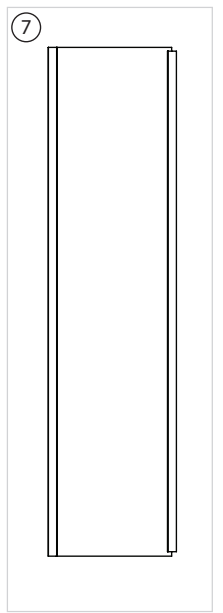

I-0420
KG:A-001

NEW TRENDY Sp. z o.o.
ul. Sadownicza 7, 26-600 Radom

NEW SOLEO

serwis@newtrendy.pl
tel/fax 67 262 12 66

∅ 6

∅ 2

SYMBOL		WYMIAR	A	B	C	D	W	H
CHROM	BLACK							
K-0609	K-0616	80x80x195	77,5-79	77,5-79	32	32	58	195
K-0610	K-0617	90x90x195	87,5-89	87,5-89	42	42	58	195
K-0611	K-0618	100x80x195	97,5-99	77,5-79	52	32	58	195

1.1

1.2

2 L + R

2.1

2.2

3

4.1

4.2

5.1

6

L + R

7

8

9

10