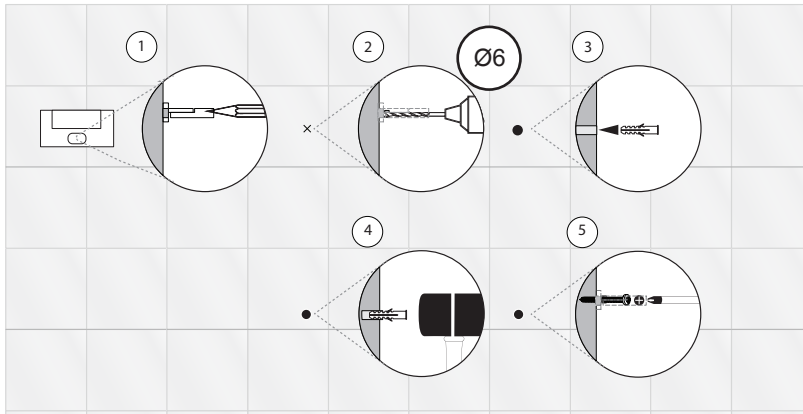

I-0420
KG:A-001

NEW TRENDY Sp. z o.o.
ul. Sadownicza 7, 26-600 Radom

NEW SOLEO

serwis@newtrendy.pl
tel/fax 67 262 12 66

∅ 6

∅ 2

SYMBOL		WYMIAR	A	B	C	D	W	H
CHROM	BLACK							
K-0609	K-0616	80x80x195	77,5-79	77,5-79	32	32	58	195
K-0610	K-0617	90x90x195	87,5-89	87,5-89	42	42	58	195
K-0611	K-0618	100x80x195	97,5-99	77,5-79	52	32	58	195

1.1

1.2

2 L + R

2.1

2.2

3

4.1

4.2

5.1

6

L + R

7

8

9

10