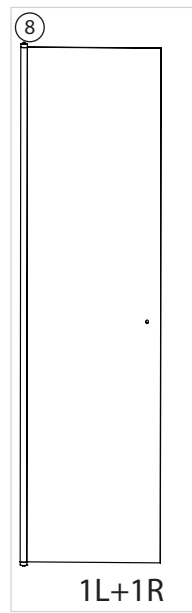

I-0420
KG:A-001

NEW TRENDY Sp. z o.o.
ul. Sadownicza 7, 26-600 Radom

NEW SOLEO

serwis@newtrendy.pl
tel/fax 67 262 12 66

∅ 6

∅ 2

SYMBOL		WYMIAR	A	B	C	D	W	H
CHROM	BLACK							
K-0609	K-0616	80x80x195	77,5-79	77,5-79	32	32	58	195
K-0610	K-0617	90x90x195	87,5-89	87,5-89	42	42	58	195
K-0611	K-0618	100x80x195	97,5-99	77,5-79	52	32	58	195

1.1

1.2

2 L + R

2.1

2.2

3

4.1

4.2

5.1

6

L + R

7

8

9

10