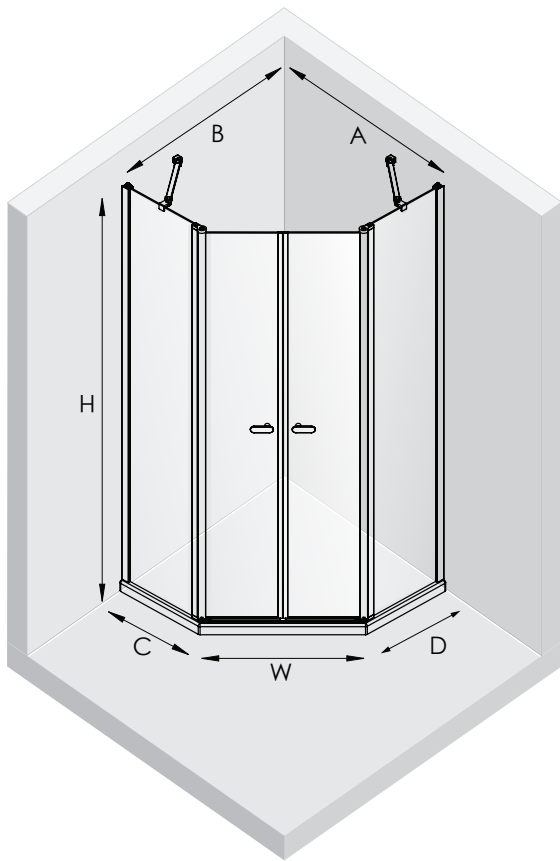

I-0420
KG:A-001

NEW TRENDY Sp. z o.o.
ul. Sadownicza 7, 26-600 Radom

NEW SOLEO

serwis@newtrendy.pl
tel/fax 67 262 12 66

∅ 6

∅ 2

SYMBOL		WYMIAR	A	B	C	D	W	H
CHROM	BLACK							
K-0609	K-0616	80x80x195	77,5-79	77,5-79	32	32	58	195
K-0610	K-0617	90x90x195	87,5-89	87,5-89	42	42	58	195
K-0611	K-0618	100x80x195	97,5-99	77,5-79	52	32	58	195

1.1

1.2

2 L + R

2.1

2.2

3

4.1

4.2

5.1

6

L + R

7

8

9

10