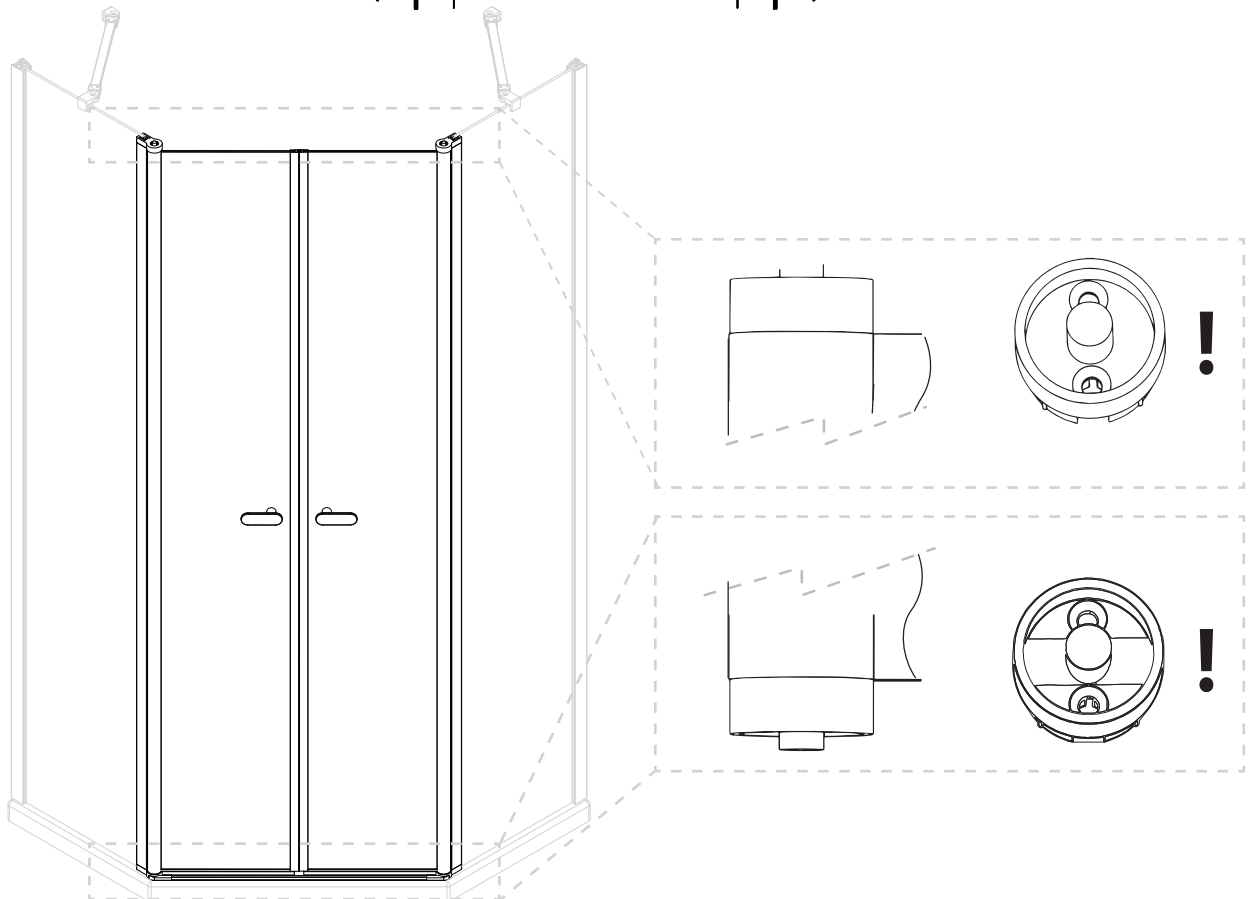

I-0420
KG:A-001

NEW TRENDY Sp. z o.o.
ul. Sadownicza 7, 26-600 Radom

NEW SOLEO

serwis@newtrendy.pl
tel/fax 67 262 12 66

∅ 6

∅ 2

SYMBOL		WYMIAR	A	B	C	D	W	H
CHROM	BLACK							
K-0609	K-0616	80x80x195	77,5-79	77,5-79	32	32	58	195
K-0610	K-0617	90x90x195	87,5-89	87,5-89	42	42	58	195
K-0611	K-0618	100x80x195	97,5-99	77,5-79	52	32	58	195

1.1

1.2

2 L + R

2.1

2.2

3

4.1

4.2