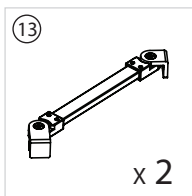

I-0420
KG:A-001

NEW TRENDY Sp. z o.o.
ul. Sadownicza 7, 26-600 Radom

NEW SOLEO

serwis@newtrendy.pl
tel/fax 67 262 12 66

∅ 6

∅ 2

SYMBOL		WYMIAR	A	B	C	D	W	H
CHROM	BLACK							
K-0609	K-0616	80x80x195	77,5-79	77,5-79	32	32	58	195
K-0610	K-0617	90x90x195	87,5-89	87,5-89	42	42	58	195
K-0611	K-0618	100x80x195	97,5-99	77,5-79	52	32	58	195

1.1

1.2

2 L + R

2.1

2.2

3

4.1

4.2