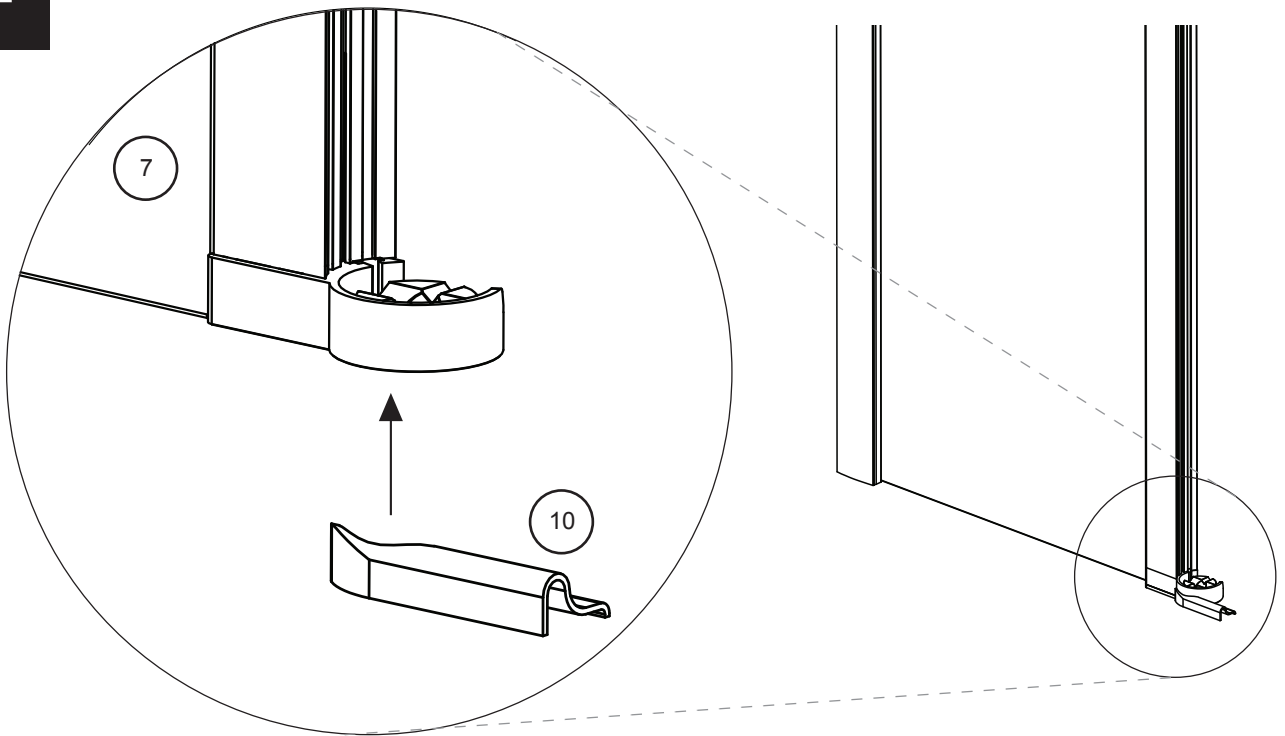

I-0420
KG:A-001

NEW TRENDY Sp. z o.o.
ul. Sadownicza 7, 26-600 Radom

NEW SOLEO

serwis@newtrendy.pl
tel/fax 67 262 12 66

∅ 6

∅ 2

SYMBOL		WYMIAR	A	B	C	D	W	H
CHROM	BLACK							
K-0609	K-0616	80x80x195	77,5-79	77,5-79	32	32	58	195
K-0610	K-0617	90x90x195	87,5-89	87,5-89	42	42	58	195
K-0611	K-0618	100x80x195	97,5-99	77,5-79	52	32	58	195

1.1

1.2

2 L + R

2.1

2.2

3

4.1

4.2