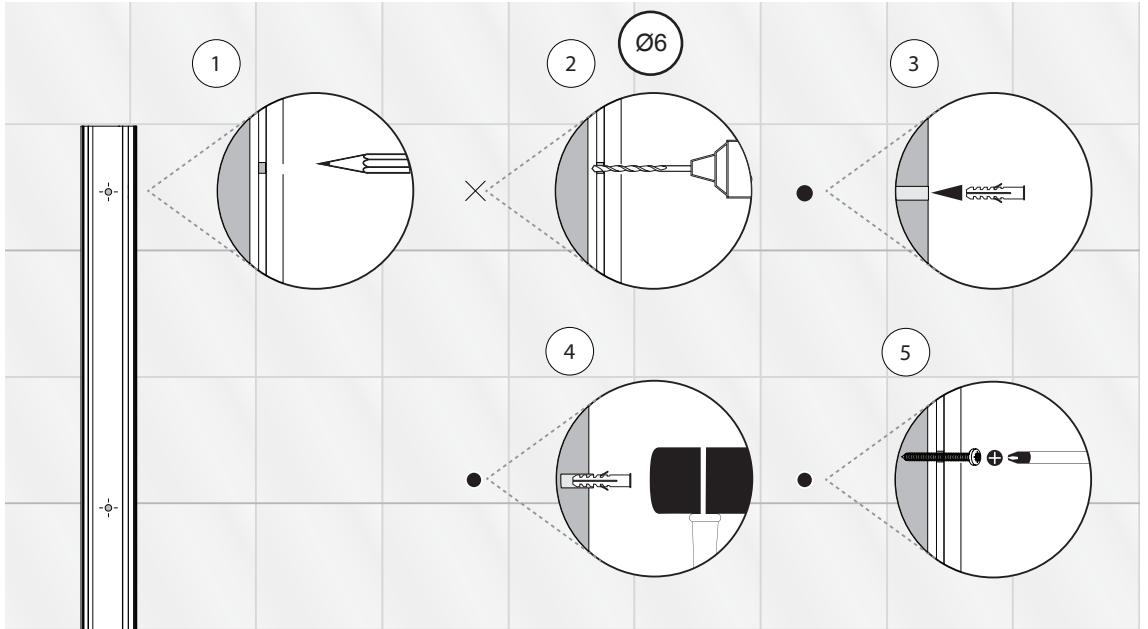

I-0420
KG:A-001

NEW TRENDY Sp. z o.o.
ul. Sadownicza 7, 26-600 Radom

NEW SOLEO

serwis@newtrendy.pl
tel/fax 67 262 12 66

∅ 6

∅ 2

SYMBOL		WYMIAR	A	B	C	D	W	H
CHROM	BLACK							
K-0609	K-0616	80x80x195	77,5-79	77,5-79	32	32	58	195
K-0610	K-0617	90x90x195	87,5-89	87,5-89	42	42	58	195
K-0611	K-0618	100x80x195	97,5-99	77,5-79	52	32	58	195

1.1

1.2

2 L + R

2.1

2.2

3

4.1

4.2