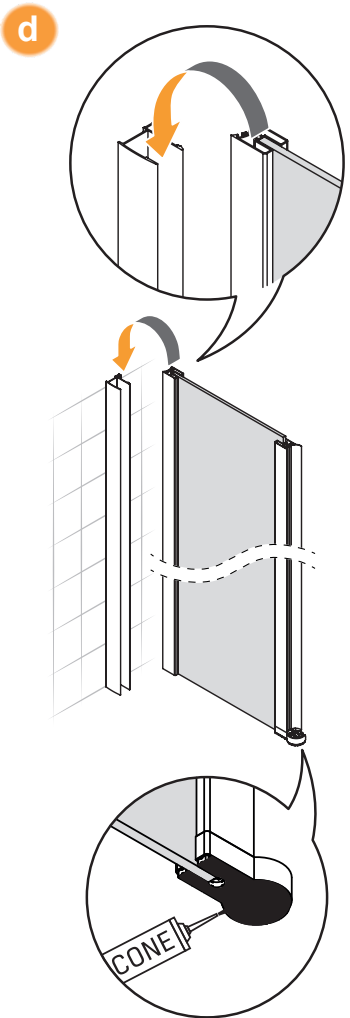

NEW SOLEO / NEW SOLEO BLACK

1

2

Symbol		Wymiar	Drzwi	A	B	C	W	H
Chrom	Black							
K-0649	K-0679	90x70x195	L/P	89,5-91	68,5-70	26,5	60	195
K-0394	K-0541	90x80x195	L/P	89,5-91	78,5-80	26,5	60	195
K-0395	K-0542	90x90x195	L/P	89,5-91	88,5-90	26,5	60	195
-	K-0579	90x90x195	L	89,5-91	88,5-90	26,5	60	195
-	K-0581	90x90x195	P	89,5-91	88,5-90	26,5	60	195
K-0396	K-0543	90x100x195	L/P	89,5-91	98,5-100	26,5	60	195
K-0650	K-0680	90x110x195	L/P	89,5-91	108,5-110	26,5	60	195
K-0651	K-0681	90x120x195	L/P	89,5-91	118,5-120	26,5	60	195
K-0652	K-0682	100x70x195	L/P	99,5-101	68,5-70	26,5	70	195
K-0397	K-0544	100x80x195	L/P	99,5-101	78,5-80	26,5	70	195
K-0398	K-0545	100x90x195	L/P	99,5-101	88,5-90	26,5	70	195
K-0399	K-0546	100x100x195	L/P	99,5-101	98,5-100	26,5	70	195
K-0653	K-0683	100x110x195	L/P	99,5-101	108,5-110	26,5	70	195
K-0654	K-0684	100x120x195	L/P	99,5-101	118,5-120	26,5	70	195
K-0655	K-0685	110x70x195	L/P	109,5-111	68,5-70	36,5	70	195
K-0400	K-0547	110x80x195	L/P	109,5-111	78,5-80	36,5	70	195
K-0401	K-0548	110x90x195	L/P	109,5-111	88,5-90	36,5	70	195
K-0402	K-0549	110x100x195	L/P	109,5-111	98,5-100	36,5	70	195
K-0656	K-0686	110x110x195	L/P	109,5-111	108,5-110	36,5	70	195
K-0657	K-0687	110x120x195	L/P	109,5-111	118,5-120	36,5	70	195
K-0658	K-0688	120x70x195	L/P	119,5-121	68,5-70	46,5	70	195
K-0403	K-0550	120x80x195	L/P	119,5-121	78,5-80	46,5	70	195
K-0404	K-0551	120x90x195	L/P	119,5-121	88,5-90	46,5	70	195
K-0405	K-0552	120x100x195	L/P	119,5-121	98,5-100	46,5	70	195
K-0659	K-0689	120x110x195	L/P	119,5-121	108,5-110	46,5	70	195
K-0660	K-0690	120x120x195	L/P	119,5-121	118,5-120	46,5	70	195

L
Drzwi LEWE
LEFT Door

Strona 3
Page 3

R
Drzwi prawe
RIGHT Door

Strona 4
Page 4

Drzwi LEWE
LEFT Door

6

7

a