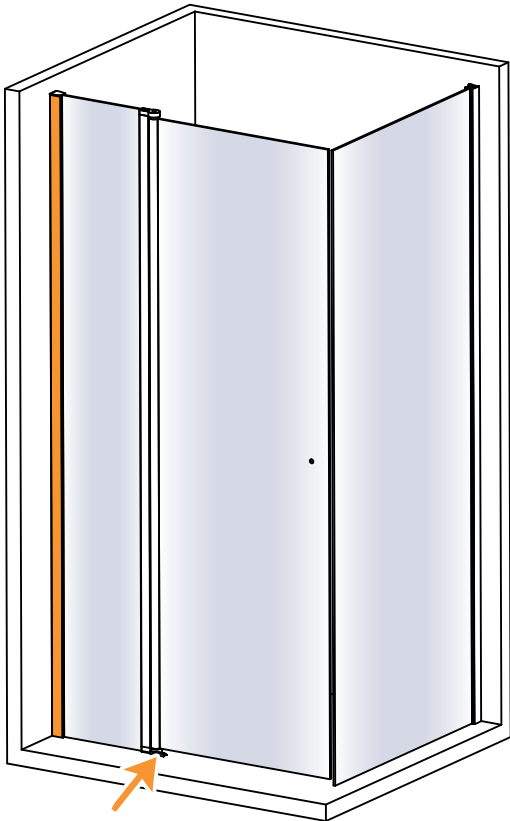

NEW SOLEO / NEW SOLEO BLACK

1

2

Symbol		Wymiar	Drzwi	A	B	C	W	H
Chrom	Black							
K-0649	K-0679	90x70x195	L/P	89,5-91	68,5-70	26,5	60	195
K-0394	K-0541	90x80x195	L/P	89,5-91	78,5-80	26,5	60	195
K-0395	K-0542	90x90x195	L/P	89,5-91	88,5-90	26,5	60	195
-	K-0579	90x90x195	L	89,5-91	88,5-90	26,5	60	195
-	K-0581	90x90x195	P	89,5-91	88,5-90	26,5	60	195
K-0396	K-0543	90x100x195	L/P	89,5-91	98,5-100	26,5	60	195
K-0650	K-0680	90x110x195	L/P	89,5-91	108,5-110	26,5	60	195
K-0651	K-0681	90x120x195	L/P	89,5-91	118,5-120	26,5	60	195
K-0652	K-0682	100x70x195	L/P	99,5-101	68,5-70	26,5	70	195
K-0397	K-0544	100x80x195	L/P	99,5-101	78,5-80	26,5	70	195
K-0398	K-0545	100x90x195	L/P	99,5-101	88,5-90	26,5	70	195
K-0399	K-0546	100x100x195	L/P	99,5-101	98,5-100	26,5	70	195
K-0653	K-0683	100x110x195	L/P	99,5-101	108,5-110	26,5	70	195
K-0654	K-0684	100x120x195	L/P	99,5-101	118,5-120	26,5	70	195
K-0655	K-0685	110x70x195	L/P	109,5-111	68,5-70	36,5	70	195
K-0400	K-0547	110x80x195	L/P	109,5-111	78,5-80	36,5	70	195
K-0401	K-0548	110x90x195	L/P	109,5-111	88,5-90	36,5	70	195
K-0402	K-0549	110x100x195	L/P	109,5-111	98,5-100	36,5	70	195
K-0656	K-0686	110x110x195	L/P	109,5-111	108,5-110	36,5	70	195
K-0657	K-0687	110x120x195	L/P	109,5-111	118,5-120	36,5	70	195
K-0658	K-0688	120x70x195	L/P	119,5-121	68,5-70	46,5	70	195
K-0403	K-0550	120x80x195	L/P	119,5-121	78,5-80	46,5	70	195
K-0404	K-0551	120x90x195	L/P	119,5-121	88,5-90	46,5	70	195
K-0405	K-0552	120x100x195	L/P	119,5-121	98,5-100	46,5	70	195
K-0659	K-0689	120x110x195	L/P	119,5-121	108,5-110	46,5	70	195
K-0660	K-0690	120x120x195	L/P	119,5-121	118,5-120	46,5	70	195

L
Drzwi LEWE
LEFT Door

Strona 3
Page 3

R
Drzwi prawe
RIGHT Door

Strona 4
Page 4

Drzwi LEWE
LEFT Door

6

7

a