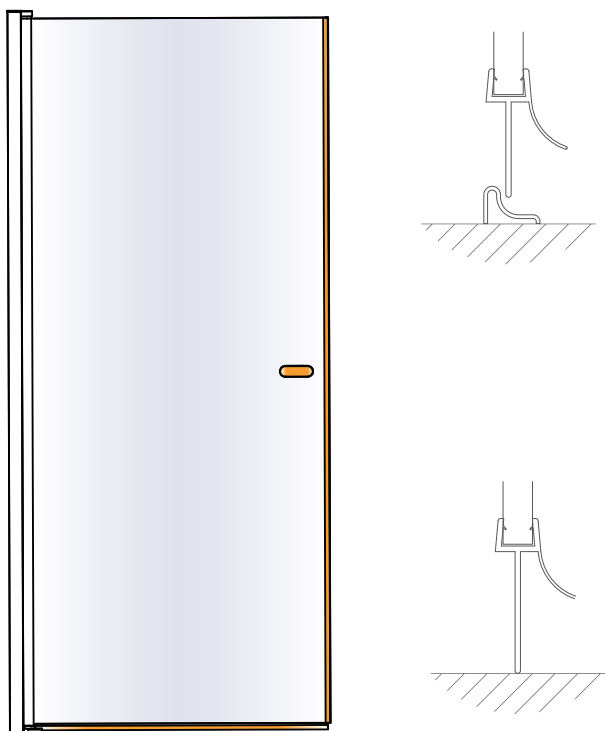

NEW SOLEO / NEW SOLEO BLACK

1

2

Symbol		Wymiar	Drzwi	A	B	C	W	H
Chrom	Black							
K-0649	K-0679	90x70x195	L/P	89,5-91	68,5-70	26,5	60	195
K-0394	K-0541	90x80x195	L/P	89,5-91	78,5-80	26,5	60	195
K-0395	K-0542	90x90x195	L/P	89,5-91	88,5-90	26,5	60	195
-	K-0579	90x90x195	L	89,5-91	88,5-90	26,5	60	195
-	K-0581	90x90x195	P	89,5-91	88,5-90	26,5	60	195
K-0396	K-0543	90x100x195	L/P	89,5-91	98,5-100	26,5	60	195
K-0650	K-0680	90x110x195	L/P	89,5-91	108,5-110	26,5	60	195
K-0651	K-0681	90x120x195	L/P	89,5-91	118,5-120	26,5	60	195
K-0652	K-0682	100x70x195	L/P	99,5-101	68,5-70	26,5	70	195
K-0397	K-0544	100x80x195	L/P	99,5-101	78,5-80	26,5	70	195
K-0398	K-0545	100x90x195	L/P	99,5-101	88,5-90	26,5	70	195
K-0399	K-0546	100x100x195	L/P	99,5-101	98,5-100	26,5	70	195
K-0653	K-0683	100x110x195	L/P	99,5-101	108,5-110	26,5	70	195
K-0654	K-0684	100x120x195	L/P	99,5-101	118,5-120	26,5	70	195
K-0655	K-0685	110x70x195	L/P	109,5-111	68,5-70	36,5	70	195
K-0400	K-0547	110x80x195	L/P	109,5-111	78,5-80	36,5	70	195
K-0401	K-0548	110x90x195	L/P	109,5-111	88,5-90	36,5	70	195
K-0402	K-0549	110x100x195	L/P	109,5-111	98,5-100	36,5	70	195
K-0656	K-0686	110x110x195	L/P	109,5-111	108,5-110	36,5	70	195
K-0657	K-0687	110x120x195	L/P	109,5-111	118,5-120	36,5	70	195
K-0658	K-0688	120x70x195	L/P	119,5-121	68,5-70	46,5	70	195
K-0403	K-0550	120x80x195	L/P	119,5-121	78,5-80	46,5	70	195
K-0404	K-0551	120x90x195	L/P	119,5-121	88,5-90	46,5	70	195
K-0405	K-0552	120x100x195	L/P	119,5-121	98,5-100	46,5	70	195
K-0659	K-0689	120x110x195	L/P	119,5-121	108,5-110	46,5	70	195
K-0660	K-0690	120x120x195	L/P	119,5-121	118,5-120	46,5	70	195

L
Drzwi LEWE
LEFT Door

Strona 3
Page 3

R
Drzwi prawe
RIGHT Door

Strona 4
Page 4

Drzwi LEWE
LEFT Door

6

7

a