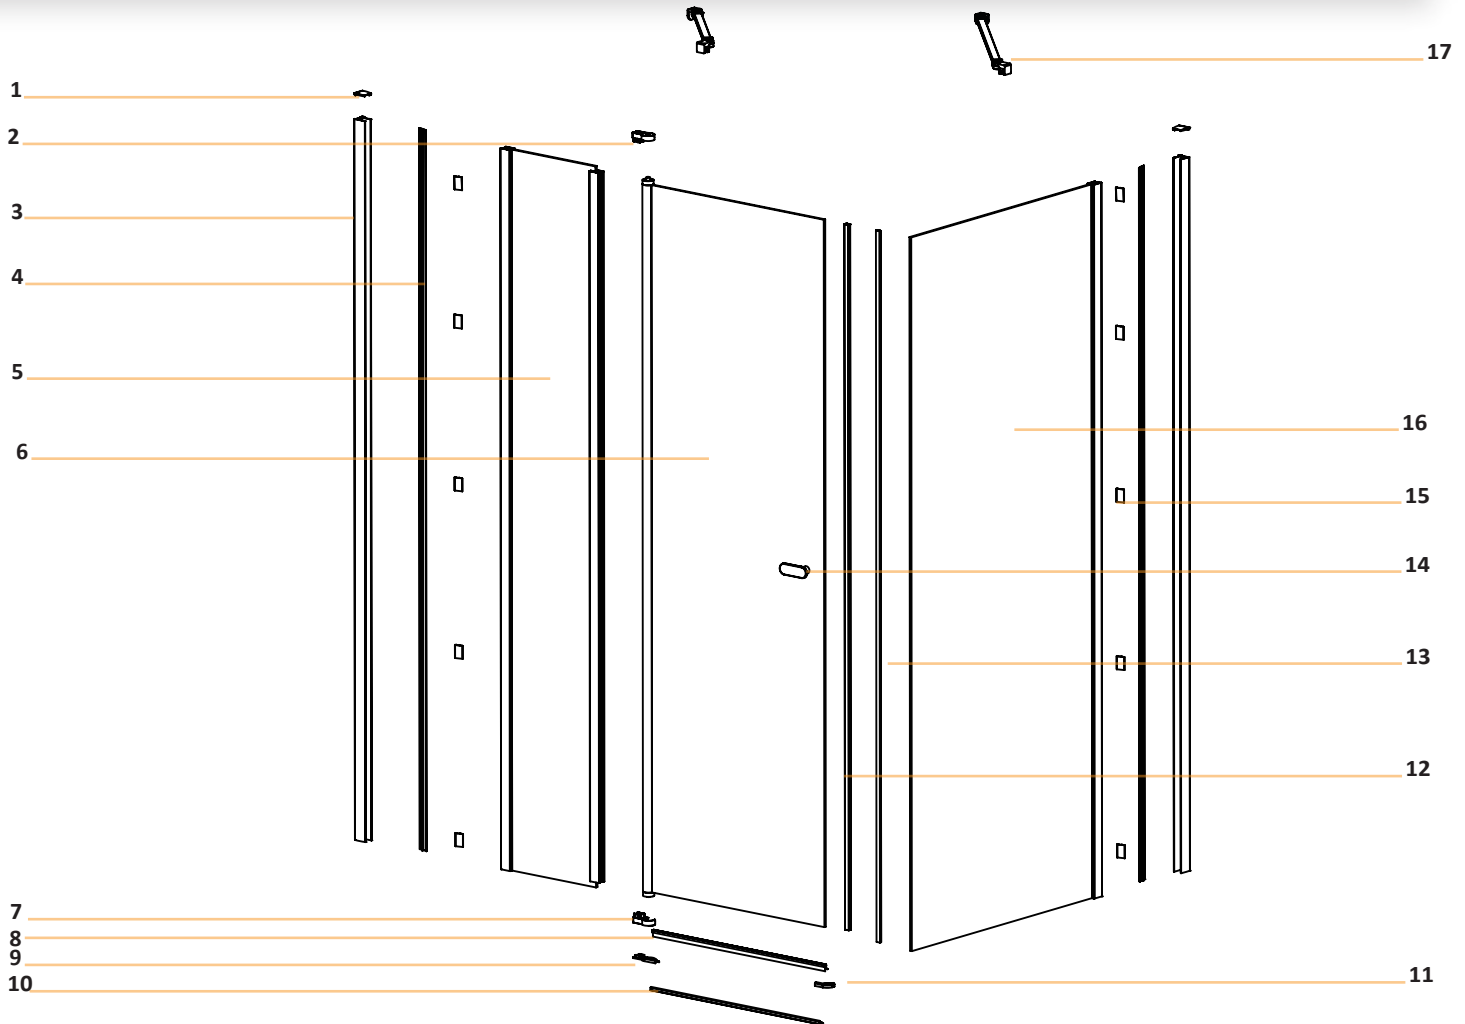

NEW SOLEO / NEW SOLEO BLACK

1

2

Symbol		Wymiar	Drzwi	A	B	C	W	H
Chrom	Black							
K-0649	K-0679	90x70x195	L/P	89,5-91	68,5-70	26,5	60	195
K-0394	K-0541	90x80x195	L/P	89,5-91	78,5-80	26,5	60	195
K-0395	K-0542	90x90x195	L/P	89,5-91	88,5-90	26,5	60	195
-	K-0579	90x90x195	L	89,5-91	88,5-90	26,5	60	195
-	K-0581	90x90x195	P	89,5-91	88,5-90	26,5	60	195
K-0396	K-0543	90x100x195	L/P	89,5-91	98,5-100	26,5	60	195
K-0650	K-0680	90x110x195	L/P	89,5-91	108,5-110	26,5	60	195
K-0651	K-0681	90x120x195	L/P	89,5-91	118,5-120	26,5	60	195
K-0652	K-0682	100x70x195	L/P	99,5-101	68,5-70	26,5	70	195
K-0397	K-0544	100x80x195	L/P	99,5-101	78,5-80	26,5	70	195
K-0398	K-0545	100x90x195	L/P	99,5-101	88,5-90	26,5	70	195
K-0399	K-0546	100x100x195	L/P	99,5-101	98,5-100	26,5	70	195
K-0653	K-0683	100x110x195	L/P	99,5-101	108,5-110	26,5	70	195
K-0654	K-0684	100x120x195	L/P	99,5-101	118,5-120	26,5	70	195
K-0655	K-0685	110x70x195	L/P	109,5-111	68,5-70	36,5	70	195
K-0400	K-0547	110x80x195	L/P	109,5-111	78,5-80	36,5	70	195
K-0401	K-0548	110x90x195	L/P	109,5-111	88,5-90	36,5	70	195
K-0402	K-0549	110x100x195	L/P	109,5-111	98,5-100	36,5	70	195
K-0656	K-0686	110x110x195	L/P	109,5-111	108,5-110	36,5	70	195
K-0657	K-0687	110x120x195	L/P	109,5-111	118,5-120	36,5	70	195
K-0658	K-0688	120x70x195	L/P	119,5-121	68,5-70	46,5	70	195
K-0403	K-0550	120x80x195	L/P	119,5-121	78,5-80	46,5	70	195
K-0404	K-0551	120x90x195	L/P	119,5-121	88,5-90	46,5	70	195
K-0405	K-0552	120x100x195	L/P	119,5-121	98,5-100	46,5	70	195
K-0659	K-0689	120x110x195	L/P	119,5-121	108,5-110	46,5	70	195
K-0660	K-0690	120x120x195	L/P	119,5-121	118,5-120	46,5	70	195

L
Drzwi LEWE
LEFT Door

Strona 3
Page 3

R
Drzwi prawe
RIGHT Door

Strona 4
Page 4

Drzwi LEWE
LEFT Door

6

7

a