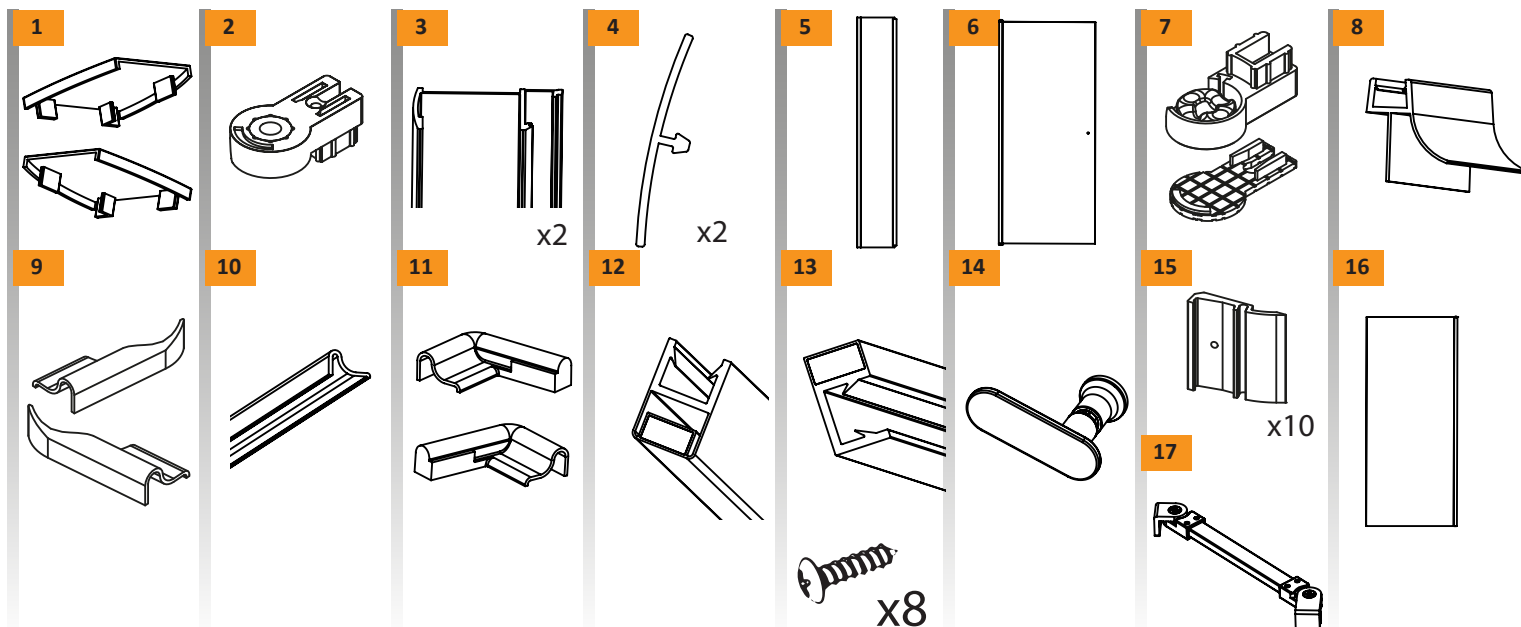

NEW SOLEO / NEW SOLEO BLACK

1

2

Symbol		Wymiar	Drzwi	A	B	C	W	H
Chrom	Black							
K-0649	K-0679	90x70x195	L/P	89,5-91	68,5-70	26,5	60	195
K-0394	K-0541	90x80x195	L/P	89,5-91	78,5-80	26,5	60	195
K-0395	K-0542	90x90x195	L/P	89,5-91	88,5-90	26,5	60	195
-	K-0579	90x90x195	L	89,5-91	88,5-90	26,5	60	195
-	K-0581	90x90x195	P	89,5-91	88,5-90	26,5	60	195
K-0396	K-0543	90x100x195	L/P	89,5-91	98,5-100	26,5	60	195
K-0650	K-0680	90x110x195	L/P	89,5-91	108,5-110	26,5	60	195
K-0651	K-0681	90x120x195	L/P	89,5-91	118,5-120	26,5	60	195
K-0652	K-0682	100x70x195	L/P	99,5-101	68,5-70	26,5	70	195
K-0397	K-0544	100x80x195	L/P	99,5-101	78,5-80	26,5	70	195
K-0398	K-0545	100x90x195	L/P	99,5-101	88,5-90	26,5	70	195
K-0399	K-0546	100x100x195	L/P	99,5-101	98,5-100	26,5	70	195
K-0653	K-0683	100x110x195	L/P	99,5-101	108,5-110	26,5	70	195
K-0654	K-0684	100x120x195	L/P	99,5-101	118,5-120	26,5	70	195
K-0655	K-0685	110x70x195	L/P	109,5-111	68,5-70	36,5	70	195
K-0400	K-0547	110x80x195	L/P	109,5-111	78,5-80	36,5	70	195
K-0401	K-0548	110x90x195	L/P	109,5-111	88,5-90	36,5	70	195
K-0402	K-0549	110x100x195	L/P	109,5-111	98,5-100	36,5	70	195
K-0656	K-0686	110x110x195	L/P	109,5-111	108,5-110	36,5	70	195
K-0657	K-0687	110x120x195	L/P	109,5-111	118,5-120	36,5	70	195
K-0658	K-0688	120x70x195	L/P	119,5-121	68,5-70	46,5	70	195
K-0403	K-0550	120x80x195	L/P	119,5-121	78,5-80	46,5	70	195
K-0404	K-0551	120x90x195	L/P	119,5-121	88,5-90	46,5	70	195
K-0405	K-0552	120x100x195	L/P	119,5-121	98,5-100	46,5	70	195
K-0659	K-0689	120x110x195	L/P	119,5-121	108,5-110	46,5	70	195
K-0660	K-0690	120x120x195	L/P	119,5-121	118,5-120	46,5	70	195

L
Drzwi LEWE
LEFT Door

Strona 3
Page 3

R
Drzwi prawe
RIGHT Door

Strona 4
Page 4

Drzwi LEWE
LEFT Door

6

7

a