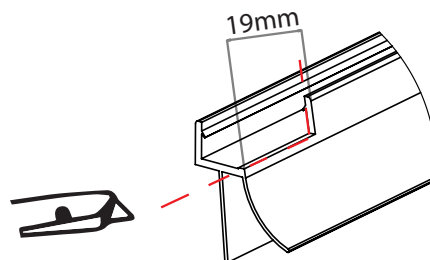

NEW SOLEO / NEW SOLEO BLACK

1

2

Symbol		Wymiar	Drzwi	A	B	C	W	H
Chrom	Black							
K-0649	K-0679	90x70x195	L/P	89,5-91	68,5-70	26,5	60	195
K-0394	K-0541	90x80x195	L/P	89,5-91	78,5-80	26,5	60	195
K-0395	K-0542	90x90x195	L/P	89,5-91	88,5-90	26,5	60	195
-	K-0579	90x90x195	L	89,5-91	88,5-90	26,5	60	195
-	K-0581	90x90x195	P	89,5-91	88,5-90	26,5	60	195
K-0396	K-0543	90x100x195	L/P	89,5-91	98,5-100	26,5	60	195
K-0650	K-0680	90x110x195	L/P	89,5-91	108,5-110	26,5	60	195
K-0651	K-0681	90x120x195	L/P	89,5-91	118,5-120	26,5	60	195
K-0652	K-0682	100x70x195	L/P	99,5-101	68,5-70	26,5	70	195
K-0397	K-0544	100x80x195	L/P	99,5-101	78,5-80	26,5	70	195
K-0398	K-0545	100x90x195	L/P	99,5-101	88,5-90	26,5	70	195
K-0399	K-0546	100x100x195	L/P	99,5-101	98,5-100	26,5	70	195
K-0653	K-0683	100x110x195	L/P	99,5-101	108,5-110	26,5	70	195
K-0654	K-0684	100x120x195	L/P	99,5-101	118,5-120	26,5	70	195
K-0655	K-0685	110x70x195	L/P	109,5-111	68,5-70	36,5	70	195
K-0400	K-0547	110x80x195	L/P	109,5-111	78,5-80	36,5	70	195
K-0401	K-0548	110x90x195	L/P	109,5-111	88,5-90	36,5	70	195
K-0402	K-0549	110x100x195	L/P	109,5-111	98,5-100	36,5	70	195
K-0656	K-0686	110x110x195	L/P	109,5-111	108,5-110	36,5	70	195
K-0657	K-0687	110x120x195	L/P	109,5-111	118,5-120	36,5	70	195
K-0658	K-0688	120x70x195	L/P	119,5-121	68,5-70	46,5	70	195
K-0403	K-0550	120x80x195	L/P	119,5-121	78,5-80	46,5	70	195
K-0404	K-0551	120x90x195	L/P	119,5-121	88,5-90	46,5	70	195
K-0405	K-0552	120x100x195	L/P	119,5-121	98,5-100	46,5	70	195
K-0659	K-0689	120x110x195	L/P	119,5-121	108,5-110	46,5	70	195
K-0660	K-0690	120x120x195	L/P	119,5-121	118,5-120	46,5	70	195

L
Drzwi LEWE
LEFT Door

Strona 3
Page 3

R
Drzwi prawe
RIGHT Door

Strona 4
Page 4

Drzwi LEWE
LEFT Door

6

7

a