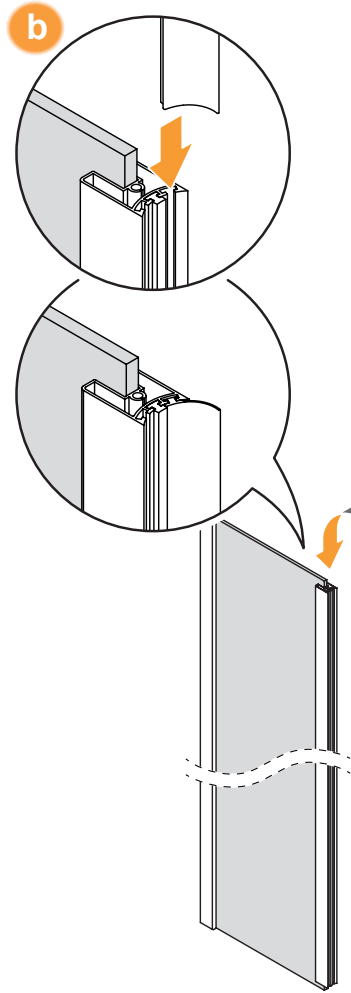

NEW SOLEO / NEW SOLEO BLACK

1

2

Symbol		Wymiar	Drzwi	A	B	C	W	H
Chrom	Black							
K-0649	K-0679	90x70x195	L/P	89,5-91	68,5-70	26,5	60	195
K-0394	K-0541	90x80x195	L/P	89,5-91	78,5-80	26,5	60	195
K-0395	K-0542	90x90x195	L/P	89,5-91	88,5-90	26,5	60	195
-	K-0579	90x90x195	L	89,5-91	88,5-90	26,5	60	195
-	K-0581	90x90x195	P	89,5-91	88,5-90	26,5	60	195
K-0396	K-0543	90x100x195	L/P	89,5-91	98,5-100	26,5	60	195
K-0650	K-0680	90x110x195	L/P	89,5-91	108,5-110	26,5	60	195
K-0651	K-0681	90x120x195	L/P	89,5-91	118,5-120	26,5	60	195
K-0652	K-0682	100x70x195	L/P	99,5-101	68,5-70	26,5	70	195
K-0397	K-0544	100x80x195	L/P	99,5-101	78,5-80	26,5	70	195
K-0398	K-0545	100x90x195	L/P	99,5-101	88,5-90	26,5	70	195
K-0399	K-0546	100x100x195	L/P	99,5-101	98,5-100	26,5	70	195
K-0653	K-0683	100x110x195	L/P	99,5-101	108,5-110	26,5	70	195
K-0654	K-0684	100x120x195	L/P	99,5-101	118,5-120	26,5	70	195
K-0655	K-0685	110x70x195	L/P	109,5-111	68,5-70	36,5	70	195
K-0400	K-0547	110x80x195	L/P	109,5-111	78,5-80	36,5	70	195
K-0401	K-0548	110x90x195	L/P	109,5-111	88,5-90	36,5	70	195
K-0402	K-0549	110x100x195	L/P	109,5-111	98,5-100	36,5	70	195
K-0656	K-0686	110x110x195	L/P	109,5-111	108,5-110	36,5	70	195
K-0657	K-0687	110x120x195	L/P	109,5-111	118,5-120	36,5	70	195
K-0658	K-0688	120x70x195	L/P	119,5-121	68,5-70	46,5	70	195
K-0403	K-0550	120x80x195	L/P	119,5-121	78,5-80	46,5	70	195
K-0404	K-0551	120x90x195	L/P	119,5-121	88,5-90	46,5	70	195
K-0405	K-0552	120x100x195	L/P	119,5-121	98,5-100	46,5	70	195
K-0659	K-0689	120x110x195	L/P	119,5-121	108,5-110	46,5	70	195
K-0660	K-0690	120x120x195	L/P	119,5-121	118,5-120	46,5	70	195

L
Drzwi LEWE
LEFT Door

Strona 3
Page 3

R
Drzwi prawe
RIGHT Door

Strona 4
Page 4

Drzwi LEWE
LEFT Door

6

7

a