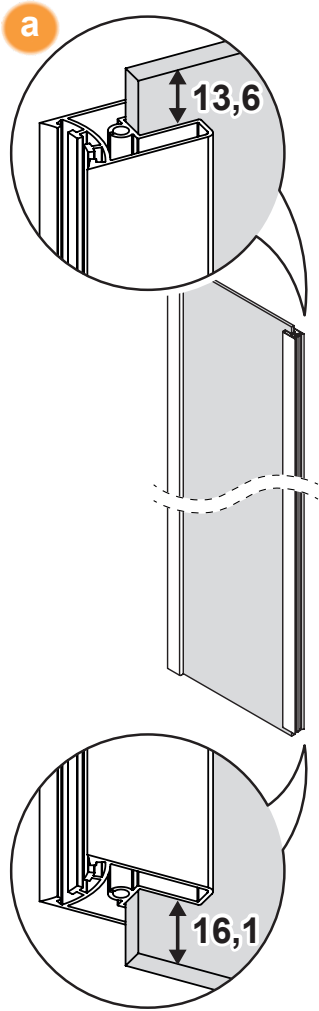

NEW SOLEO / NEW SOLEO BLACK

1

2

Symbol		Wymiar	Drzwi	A	B	C	W	H
Chrom	Black							
K-0649	K-0679	90x70x195	L/P	89,5-91	68,5-70	26,5	60	195
K-0394	K-0541	90x80x195	L/P	89,5-91	78,5-80	26,5	60	195
K-0395	K-0542	90x90x195	L/P	89,5-91	88,5-90	26,5	60	195
-	K-0579	90x90x195	L	89,5-91	88,5-90	26,5	60	195
-	K-0581	90x90x195	P	89,5-91	88,5-90	26,5	60	195
K-0396	K-0543	90x100x195	L/P	89,5-91	98,5-100	26,5	60	195
K-0650	K-0680	90x110x195	L/P	89,5-91	108,5-110	26,5	60	195
K-0651	K-0681	90x120x195	L/P	89,5-91	118,5-120	26,5	60	195
K-0652	K-0682	100x70x195	L/P	99,5-101	68,5-70	26,5	70	195
K-0397	K-0544	100x80x195	L/P	99,5-101	78,5-80	26,5	70	195
K-0398	K-0545	100x90x195	L/P	99,5-101	88,5-90	26,5	70	195
K-0399	K-0546	100x100x195	L/P	99,5-101	98,5-100	26,5	70	195
K-0653	K-0683	100x110x195	L/P	99,5-101	108,5-110	26,5	70	195
K-0654	K-0684	100x120x195	L/P	99,5-101	118,5-120	26,5	70	195
K-0655	K-0685	110x70x195	L/P	109,5-111	68,5-70	36,5	70	195
K-0400	K-0547	110x80x195	L/P	109,5-111	78,5-80	36,5	70	195
K-0401	K-0548	110x90x195	L/P	109,5-111	88,5-90	36,5	70	195
K-0402	K-0549	110x100x195	L/P	109,5-111	98,5-100	36,5	70	195
K-0656	K-0686	110x110x195	L/P	109,5-111	108,5-110	36,5	70	195
K-0657	K-0687	110x120x195	L/P	109,5-111	118,5-120	36,5	70	195
K-0658	K-0688	120x70x195	L/P	119,5-121	68,5-70	46,5	70	195
K-0403	K-0550	120x80x195	L/P	119,5-121	78,5-80	46,5	70	195
K-0404	K-0551	120x90x195	L/P	119,5-121	88,5-90	46,5	70	195
K-0405	K-0552	120x100x195	L/P	119,5-121	98,5-100	46,5	70	195
K-0659	K-0689	120x110x195	L/P	119,5-121	108,5-110	46,5	70	195
K-0660	K-0690	120x120x195	L/P	119,5-121	118,5-120	46,5	70	195

L
Drzwi LEWE
LEFT Door

Strona 3
Page 3

R
Drzwi prawe
RIGHT Door

Strona 4
Page 4

Drzwi LEWE
LEFT Door

6

7

a

b

c

d

a

b

c

10

b