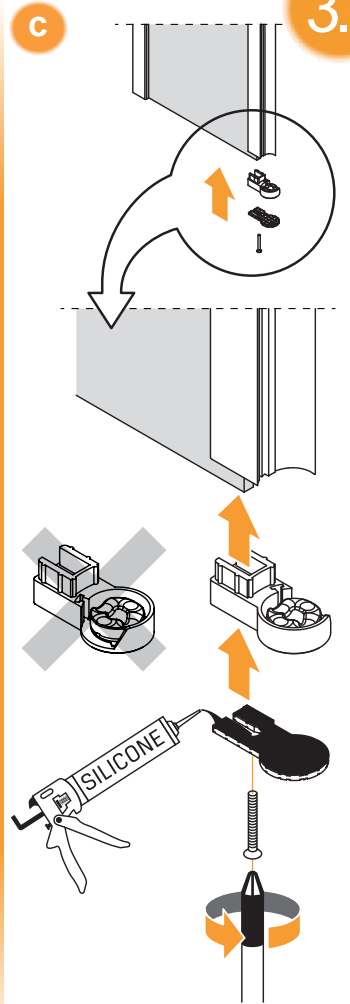

NEW SOLEO / NEW SOLEO BLACK

1

2

Symbol		Wymiar	Drzwi	A	B	C	W	H
Chrom	Black							
K-0649	K-0679	90x70x195	L/P	89,5-91	68,5-70	26,5	60	195
K-0394	K-0541	90x80x195	L/P	89,5-91	78,5-80	26,5	60	195
K-0395	K-0542	90x90x195	L/P	89,5-91	88,5-90	26,5	60	195
-	K-0579	90x90x195	L	89,5-91	88,5-90	26,5	60	195
-	K-0581	90x90x195	P	89,5-91	88,5-90	26,5	60	195
K-0396	K-0543	90x100x195	L/P	89,5-91	98,5-100	26,5	60	195
K-0650	K-0680	90x110x195	L/P	89,5-91	108,5-110	26,5	60	195
K-0651	K-0681	90x120x195	L/P	89,5-91	118,5-120	26,5	60	195
K-0652	K-0682	100x70x195	L/P	99,5-101	68,5-70	26,5	70	195
K-0397	K-0544	100x80x195	L/P	99,5-101	78,5-80	26,5	70	195
K-0398	K-0545	100x90x195	L/P	99,5-101	88,5-90	26,5	70	195
K-0399	K-0546	100x100x195	L/P	99,5-101	98,5-100	26,5	70	195
K-0653	K-0683	100x110x195	L/P	99,5-101	108,5-110	26,5	70	195
K-0654	K-0684	100x120x195	L/P	99,5-101	118,5-120	26,5	70	195
K-0655	K-0685	110x70x195	L/P	109,5-111	68,5-70	36,5	70	195
K-0400	K-0547	110x80x195	L/P	109,5-111	78,5-80	36,5	70	195
K-0401	K-0548	110x90x195	L/P	109,5-111	88,5-90	36,5	70	195
K-0402	K-0549	110x100x195	L/P	109,5-111	98,5-100	36,5	70	195
K-0656	K-0686	110x110x195	L/P	109,5-111	108,5-110	36,5	70	195
K-0657	K-0687	110x120x195	L/P	109,5-111	118,5-120	36,5	70	195
K-0658	K-0688	120x70x195	L/P	119,5-121	68,5-70	46,5	70	195
K-0403	K-0550	120x80x195	L/P	119,5-121	78,5-80	46,5	70	195
K-0404	K-0551	120x90x195	L/P	119,5-121	88,5-90	46,5	70	195
K-0405	K-0552	120x100x195	L/P	119,5-121	98,5-100	46,5	70	195
K-0659	K-0689	120x110x195	L/P	119,5-121	108,5-110	46,5	70	195
K-0660	K-0690	120x120x195	L/P	119,5-121	118,5-120	46,5	70	195

L
Drzwi LEWE
LEFT Door

Strona 3
Page 3

R
Drzwi prawe
RIGHT Door

Strona 4
Page 4

Drzwi LEWE
LEFT Door

6

7

a