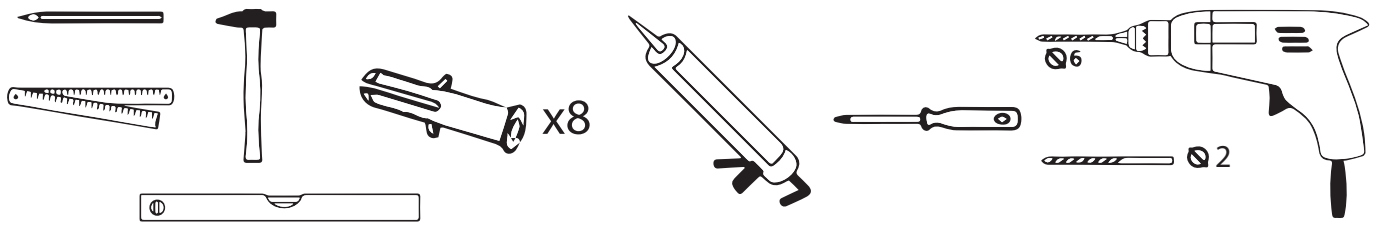

NEW SOLEO / NEW SOLEO BLACK

1

2

Symbol		Wymiar	Drzwi	A	B	C	W	H
Chrom	Black							
K-0649	K-0679	90x70x195	L/P	89,5-91	68,5-70	26,5	60	195
K-0394	K-0541	90x80x195	L/P	89,5-91	78,5-80	26,5	60	195
K-0395	K-0542	90x90x195	L/P	89,5-91	88,5-90	26,5	60	195
-	K-0579	90x90x195	L	89,5-91	88,5-90	26,5	60	195
-	K-0581	90x90x195	P	89,5-91	88,5-90	26,5	60	195
K-0396	K-0543	90x100x195	L/P	89,5-91	98,5-100	26,5	60	195
K-0650	K-0680	90x110x195	L/P	89,5-91	108,5-110	26,5	60	195
K-0651	K-0681	90x120x195	L/P	89,5-91	118,5-120	26,5	60	195
K-0652	K-0682	100x70x195	L/P	99,5-101	68,5-70	26,5	70	195
K-0397	K-0544	100x80x195	L/P	99,5-101	78,5-80	26,5	70	195
K-0398	K-0545	100x90x195	L/P	99,5-101	88,5-90	26,5	70	195
K-0399	K-0546	100x100x195	L/P	99,5-101	98,5-100	26,5	70	195
K-0653	K-0683	100x110x195	L/P	99,5-101	108,5-110	26,5	70	195
K-0654	K-0684	100x120x195	L/P	99,5-101	118,5-120	26,5	70	195
K-0655	K-0685	110x70x195	L/P	109,5-111	68,5-70	36,5	70	195
K-0400	K-0547	110x80x195	L/P	109,5-111	78,5-80	36,5	70	195
K-0401	K-0548	110x90x195	L/P	109,5-111	88,5-90	36,5	70	195
K-0402	K-0549	110x100x195	L/P	109,5-111	98,5-100	36,5	70	195
K-0656	K-0686	110x110x195	L/P	109,5-111	108,5-110	36,5	70	195
K-0657	K-0687	110x120x195	L/P	109,5-111	118,5-120	36,5	70	195
K-0658	K-0688	120x70x195	L/P	119,5-121	68,5-70	46,5	70	195
K-0403	K-0550	120x80x195	L/P	119,5-121	78,5-80	46,5	70	195
K-0404	K-0551	120x90x195	L/P	119,5-121	88,5-90	46,5	70	195
K-0405	K-0552	120x100x195	L/P	119,5-121	98,5-100	46,5	70	195
K-0659	K-0689	120x110x195	L/P	119,5-121	108,5-110	46,5	70	195
K-0660	K-0690	120x120x195	L/P	119,5-121	118,5-120	46,5	70	195