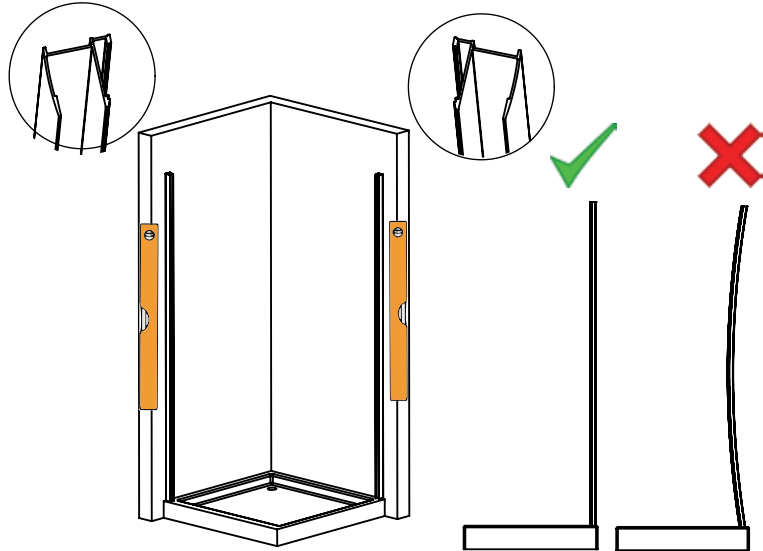

NEW SOLEO / NEW SOLEO BLACK

1

2

Symbol		Wymiar	Drzwi	A	B	C	W	H
Chrom	Black							
K-0649	K-0679	90x70x195	L/P	89,5-91	68,5-70	26,5	60	195
K-0394	K-0541	90x80x195	L/P	89,5-91	78,5-80	26,5	60	195
K-0395	K-0542	90x90x195	L/P	89,5-91	88,5-90	26,5	60	195
-	K-0579	90x90x195	L	89,5-91	88,5-90	26,5	60	195
-	K-0581	90x90x195	P	89,5-91	88,5-90	26,5	60	195
K-0396	K-0543	90x100x195	L/P	89,5-91	98,5-100	26,5	60	195
K-0650	K-0680	90x110x195	L/P	89,5-91	108,5-110	26,5	60	195
K-0651	K-0681	90x120x195	L/P	89,5-91	118,5-120	26,5	60	195
K-0652	K-0682	100x70x195	L/P	99,5-101	68,5-70	26,5	70	195
K-0397	K-0544	100x80x195	L/P	99,5-101	78,5-80	26,5	70	195
K-0398	K-0545	100x90x195	L/P	99,5-101	88,5-90	26,5	70	195
K-0399	K-0546	100x100x195	L/P	99,5-101	98,5-100	26,5	70	195
K-0653	K-0683	100x110x195	L/P	99,5-101	108,5-110	26,5	70	195
K-0654	K-0684	100x120x195	L/P	99,5-101	118,5-120	26,5	70	195
K-0655	K-0685	110x70x195	L/P	109,5-111	68,5-70	36,5	70	195
K-0400	K-0547	110x80x195	L/P	109,5-111	78,5-80	36,5	70	195
K-0401	K-0548	110x90x195	L/P	109,5-111	88,5-90	36,5	70	195
K-0402	K-0549	110x100x195	L/P	109,5-111	98,5-100	36,5	70	195
K-0656	K-0686	110x110x195	L/P	109,5-111	108,5-110	36,5	70	195
K-0657	K-0687	110x120x195	L/P	109,5-111	118,5-120	36,5	70	195
K-0658	K-0688	120x70x195	L/P	119,5-121	68,5-70	46,5	70	195
K-0403	K-0550	120x80x195	L/P	119,5-121	78,5-80	46,5	70	195
K-0404	K-0551	120x90x195	L/P	119,5-121	88,5-90	46,5	70	195
K-0405	K-0552	120x100x195	L/P	119,5-121	98,5-100	46,5	70	195
K-0659	K-0689	120x110x195	L/P	119,5-121	108,5-110	46,5	70	195
K-0660	K-0690	120x120x195	L/P	119,5-121	118,5-120	46,5	70	195