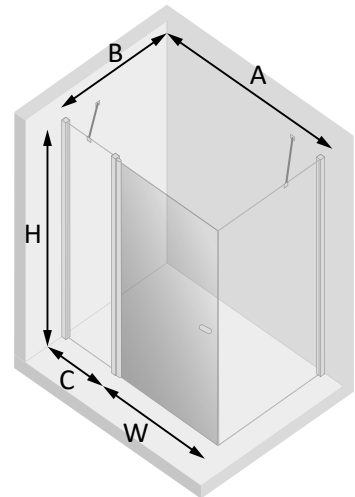

NEW SOLEO / NEW SOLEO BLACK

1

2

Symbol		Wymiar	Drzwi	A	B	C	W	H
Chrom	Black							
K-0649	K-0679	90x70x195	L/P	89,5-91	68,5-70	26,5	60	195
K-0394	K-0541	90x80x195	L/P	89,5-91	78,5-80	26,5	60	195
K-0395	K-0542	90x90x195	L/P	89,5-91	88,5-90	26,5	60	195
-	K-0579	90x90x195	L	89,5-91	88,5-90	26,5	60	195
-	K-0581	90x90x195	P	89,5-91	88,5-90	26,5	60	195
K-0396	K-0543	90x100x195	L/P	89,5-91	98,5-100	26,5	60	195
K-0650	K-0680	90x110x195	L/P	89,5-91	108,5-110	26,5	60	195
K-0651	K-0681	90x120x195	L/P	89,5-91	118,5-120	26,5	60	195
K-0652	K-0682	100x70x195	L/P	99,5-101	68,5-70	26,5	70	195
K-0397	K-0544	100x80x195	L/P	99,5-101	78,5-80	26,5	70	195
K-0398	K-0545	100x90x195	L/P	99,5-101	88,5-90	26,5	70	195
K-0399	K-0546	100x100x195	L/P	99,5-101	98,5-100	26,5	70	195
K-0653	K-0683	100x110x195	L/P	99,5-101	108,5-110	26,5	70	195
K-0654	K-0684	100x120x195	L/P	99,5-101	118,5-120	26,5	70	195
K-0655	K-0685	110x70x195	L/P	109,5-111	68,5-70	36,5	70	195
K-0400	K-0547	110x80x195	L/P	109,5-111	78,5-80	36,5	70	195
K-0401	K-0548	110x90x195	L/P	109,5-111	88,5-90	36,5	70	195
K-0402	K-0549	110x100x195	L/P	109,5-111	98,5-100	36,5	70	195
K-0656	K-0686	110x110x195	L/P	109,5-111	108,5-110	36,5	70	195
K-0657	K-0687	110x120x195	L/P	109,5-111	118,5-120	36,5	70	195
K-0658	K-0688	120x70x195	L/P	119,5-121	68,5-70	46,5	70	195
K-0403	K-0550	120x80x195	L/P	119,5-121	78,5-80	46,5	70	195
K-0404	K-0551	120x90x195	L/P	119,5-121	88,5-90	46,5	70	195
K-0405	K-0552	120x100x195	L/P	119,5-121	98,5-100	46,5	70	195
K-0659	K-0689	120x110x195	L/P	119,5-121	108,5-110	46,5	70	195
K-0660	K-0690	120x120x195	L/P	119,5-121	118,5-120	46,5	70	195

L
Drzwi LEWE
LEFT Door

Strona 3
Page 3

R
Drzwi prawe
RIGHT Door

Strona 4
Page 4

Drzwi LEWE
LEFT Door

6

7

a