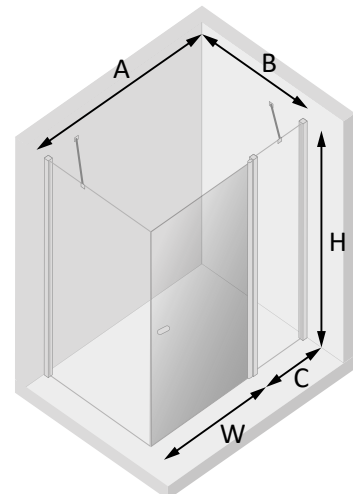

NEW SOLEO / NEW SOLEO BLACK

1

2

Symbol		Wymiar	Drzwi	A	B	C	W	H
Chrom	Black							
K-0649	K-0679	90x70x195	L/P	89,5-91	68,5-70	26,5	60	195
K-0394	K-0541	90x80x195	L/P	89,5-91	78,5-80	26,5	60	195
K-0395	K-0542	90x90x195	L/P	89,5-91	88,5-90	26,5	60	195
-	K-0579	90x90x195	L	89,5-91	88,5-90	26,5	60	195
-	K-0581	90x90x195	P	89,5-91	88,5-90	26,5	60	195
K-0396	K-0543	90x100x195	L/P	89,5-91	98,5-100	26,5	60	195
K-0650	K-0680	90x110x195	L/P	89,5-91	108,5-110	26,5	60	195
K-0651	K-0681	90x120x195	L/P	89,5-91	118,5-120	26,5	60	195
K-0652	K-0682	100x70x195	L/P	99,5-101	68,5-70	26,5	70	195
K-0397	K-0544	100x80x195	L/P	99,5-101	78,5-80	26,5	70	195
K-0398	K-0545	100x90x195	L/P	99,5-101	88,5-90	26,5	70	195
K-0399	K-0546	100x100x195	L/P	99,5-101	98,5-100	26,5	70	195
K-0653	K-0683	100x110x195	L/P	99,5-101	108,5-110	26,5	70	195
K-0654	K-0684	100x120x195	L/P	99,5-101	118,5-120	26,5	70	195
K-0655	K-0685	110x70x195	L/P	109,5-111	68,5-70	36,5	70	195
K-0400	K-0547	110x80x195	L/P	109,5-111	78,5-80	36,5	70	195
K-0401	K-0548	110x90x195	L/P	109,5-111	88,5-90	36,5	70	195
K-0402	K-0549	110x100x195	L/P	109,5-111	98,5-100	36,5	70	195
K-0656	K-0686	110x110x195	L/P	109,5-111	108,5-110	36,5	70	195
K-0657	K-0687	110x120x195	L/P	109,5-111	118,5-120	36,5	70	195
K-0658	K-0688	120x70x195	L/P	119,5-121	68,5-70	46,5	70	195
K-0403	K-0550	120x80x195	L/P	119,5-121	78,5-80	46,5	70	195
K-0404	K-0551	120x90x195	L/P	119,5-121	88,5-90	46,5	70	195
K-0405	K-0552	120x100x195	L/P	119,5-121	98,5-100	46,5	70	195
K-0659	K-0689	120x110x195	L/P	119,5-121	108,5-110	46,5	70	195
K-0660	K-0690	120x120x195	L/P	119,5-121	118,5-120	46,5	70	195

L
Drzwi LEWE
LEFT Door

Strona 3
Page 3

R
Drzwi prawe
RIGHT Door

Strona 4
Page 4

Drzwi LEWE
LEFT Door

6

7

a