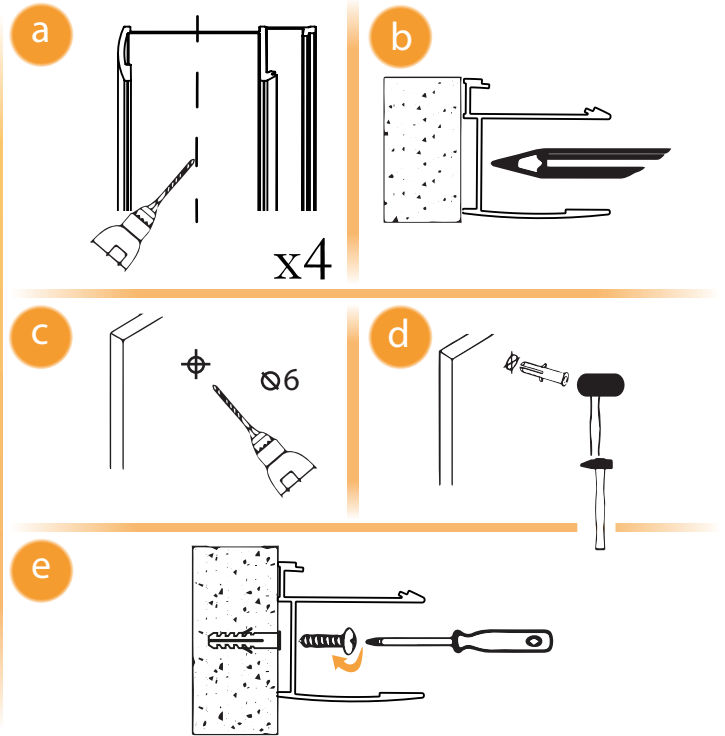

NEW SOLEO / NEW SOLEO BLACK

1

2

Symbol		Wymiar	Drzwi	A	B	C	W	H
Chrom	Black							
K-0649	K-0679	90x70x195	L/P	89,5-91	68,5-70	26,5	60	195
K-0394	K-0541	90x80x195	L/P	89,5-91	78,5-80	26,5	60	195
K-0395	K-0542	90x90x195	L/P	89,5-91	88,5-90	26,5	60	195
-	K-0579	90x90x195	L	89,5-91	88,5-90	26,5	60	195
-	K-0581	90x90x195	P	89,5-91	88,5-90	26,5	60	195
K-0396	K-0543	90x100x195	L/P	89,5-91	98,5-100	26,5	60	195
K-0650	K-0680	90x110x195	L/P	89,5-91	108,5-110	26,5	60	195
K-0651	K-0681	90x120x195	L/P	89,5-91	118,5-120	26,5	60	195
K-0652	K-0682	100x70x195	L/P	99,5-101	68,5-70	26,5	70	195
K-0397	K-0544	100x80x195	L/P	99,5-101	78,5-80	26,5	70	195
K-0398	K-0545	100x90x195	L/P	99,5-101	88,5-90	26,5	70	195
K-0399	K-0546	100x100x195	L/P	99,5-101	98,5-100	26,5	70	195
K-0653	K-0683	100x110x195	L/P	99,5-101	108,5-110	26,5	70	195
K-0654	K-0684	100x120x195	L/P	99,5-101	118,5-120	26,5	70	195
K-0655	K-0685	110x70x195	L/P	109,5-111	68,5-70	36,5	70	195
K-0400	K-0547	110x80x195	L/P	109,5-111	78,5-80	36,5	70	195
K-0401	K-0548	110x90x195	L/P	109,5-111	88,5-90	36,5	70	195
K-0402	K-0549	110x100x195	L/P	109,5-111	98,5-100	36,5	70	195
K-0656	K-0686	110x110x195	L/P	109,5-111	108,5-110	36,5	70	195
K-0657	K-0687	110x120x195	L/P	109,5-111	118,5-120	36,5	70	195
K-0658	K-0688	120x70x195	L/P	119,5-121	68,5-70	46,5	70	195
K-0403	K-0550	120x80x195	L/P	119,5-121	78,5-80	46,5	70	195
K-0404	K-0551	120x90x195	L/P	119,5-121	88,5-90	46,5	70	195
K-0405	K-0552	120x100x195	L/P	119,5-121	98,5-100	46,5	70	195
K-0659	K-0689	120x110x195	L/P	119,5-121	108,5-110	46,5	70	195
K-0660	K-0690	120x120x195	L/P	119,5-121	118,5-120	46,5	70	195

L
Drzwi LEWE
LEFT Door

Strona 3
Page 3

R
Drzwi prawe
RIGHT Door

Strona 4
Page 4

Drzwi LEWE
LEFT Door

6

7

a