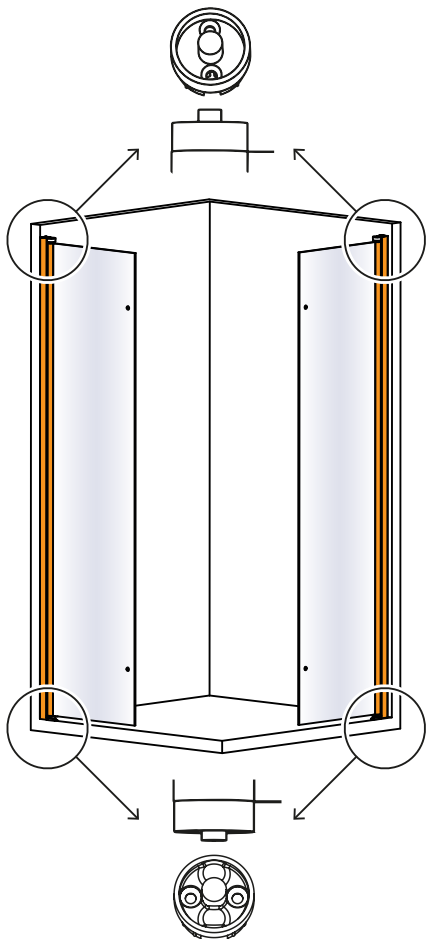

NEW SOLEO / NEW SOLEO BLACK

1

2

Symbol		Wymiar	A	B	W	H
Chrom	Black					
D-0147A/D-0151A	D-0233A/D-0237A	70x70x195	69-70,5	69-70,5	85	195
D-0147A/D-0152A	D-0233A/D-0238A	70x80x195	69-70,5	79-80,5	92	195
D-0147A/D-0153A	D-0233A/D-0239A	70x90x195	69-70,5	89-90,5	100	195
D-0147A/D-0154A	D-0233A/D-0240A	70x100x195	69-70,5	99-100,5	108	195
D-0148A/D-0151A	D-0234A/D-0237A	80x70x195	79-80,5	69-70,5	92	195
D-0148A/D-0152A	D-0234A/D-0238A	80x80x195	79-80,5	79-80,5	99	195
-	D-0287A/D-0288A	80x80x195	79-80,5	79-80,5	99	195
D-0148A/D-0153A	D-0234A/D-0239A	80x90x195	79-80,5	89-90,5	106	195
-	D-0287A/D-0290A	80x90x195	79-80,5	89-90,5	106	195
D-0148A/D-0154A	D-0234A/D-0240A	80x100x195	79-80,5	99-100,5	114	195
D-0149A/D-0151A	D-0235A/D-0237A	90x70x195	89-90,5	69-70,5	100	195
D-0149A/D-0152A	D-0235A/D-0238A	90x80x195	89-90,5	79-80,5	106	195
-	D-0289A/D-0288A	90x80x195	89-90,5	79-80,5	106	195
D-0149A/D-0153A	D-0235A/D-0239A	90x90x195	89-90,5	89-90,5	113	195
-	D-0289A/D-0290A	90x90x195	89-90,5	89-90,5	113	195
D-0149A/D-0154A	D-0235A/D-0240A	90x100x195	89-90,5	99-100,5	120	195
D-0150A/D-0151A	D-0236A/D-0237A	100x70x195	99-100,5	69-70,5	108	195
D-0150A/D-0152A	D-0236A/D-0238A	100x80x195	99-100,5	79-80,5	114	195
D-0150A/D-0153A	D-0236A/D-0239A	100x90x195	99-100,5	89-90,5	120	195
D-0150A/D-0154A	D-0236A/D-0240A	100x100x195	99-100,5	99-100,5	127	195

Ø2

4x

5

6

24H