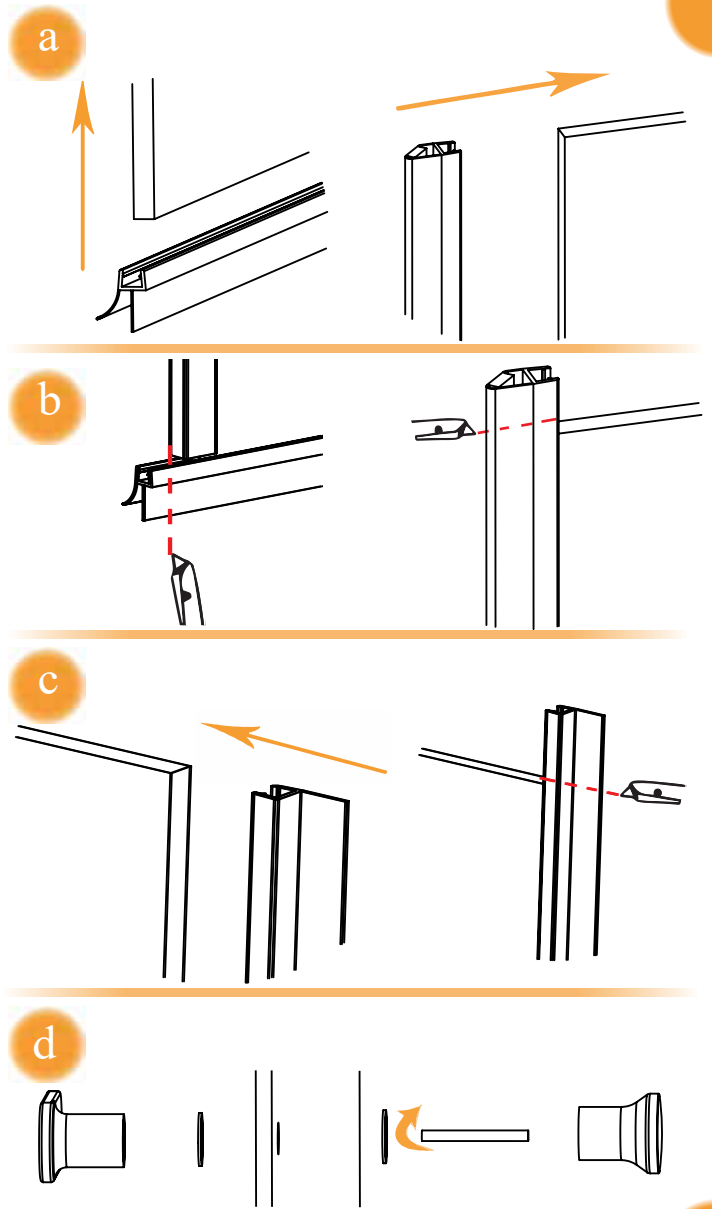

NEW SOLEO / NEW SOLEO BLACK

1

2

Symbol		Wymiar	A	B	W	H
Chrom	Black					
D-0147A/D-0151A	D-0233A/D-0237A	70x70x195	69-70,5	69-70,5	85	195
D-0147A/D-0152A	D-0233A/D-0238A	70x80x195	69-70,5	79-80,5	92	195
D-0147A/D-0153A	D-0233A/D-0239A	70x90x195	69-70,5	89-90,5	100	195
D-0147A/D-0154A	D-0233A/D-0240A	70x100x195	69-70,5	99-100,5	108	195
D-0148A/D-0151A	D-0234A/D-0237A	80x70x195	79-80,5	69-70,5	92	195
D-0148A/D-0152A	D-0234A/D-0238A	80x80x195	79-80,5	79-80,5	99	195
-	D-0287A/D-0288A	80x80x195	79-80,5	79-80,5	99	195
D-0148A/D-0153A	D-0234A/D-0239A	80x90x195	79-80,5	89-90,5	106	195
-	D-0287A/D-0290A	80x90x195	79-80,5	89-90,5	106	195
D-0148A/D-0154A	D-0234A/D-0240A	80x100x195	79-80,5	99-100,5	114	195
D-0149A/D-0151A	D-0235A/D-0237A	90x70x195	89-90,5	69-70,5	100	195
D-0149A/D-0152A	D-0235A/D-0238A	90x80x195	89-90,5	79-80,5	106	195
-	D-0289A/D-0288A	90x80x195	89-90,5	79-80,5	106	195
D-0149A/D-0153A	D-0235A/D-0239A	90x90x195	89-90,5	89-90,5	113	195
-	D-0289A/D-0290A	90x90x195	89-90,5	89-90,5	113	195
D-0149A/D-0154A	D-0235A/D-0240A	90x100x195	89-90,5	99-100,5	120	195
D-0150A/D-0151A	D-0236A/D-0237A	100x70x195	99-100,5	69-70,5	108	195
D-0150A/D-0152A	D-0236A/D-0238A	100x80x195	99-100,5	79-80,5	114	195
D-0150A/D-0153A	D-0236A/D-0239A	100x90x195	99-100,5	89-90,5	120	195
D-0150A/D-0154A	D-0236A/D-0240A	100x100x195	99-100,5	99-100,5	127	195

Ø2

4x

5

6

24H