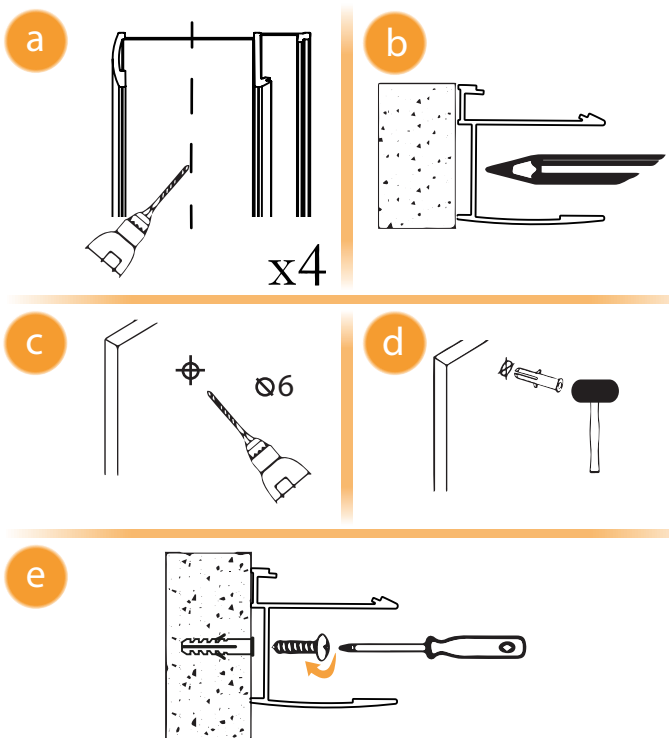

NEW SOLEO / NEW SOLEO BLACK

1

2

Symbol		Wymiar	A	B	W	H
Chrom	Black					
D-0147A/D-0151A	D-0233A/D-0237A	70x70x195	69-70,5	69-70,5	85	195
D-0147A/D-0152A	D-0233A/D-0238A	70x80x195	69-70,5	79-80,5	92	195
D-0147A/D-0153A	D-0233A/D-0239A	70x90x195	69-70,5	89-90,5	100	195
D-0147A/D-0154A	D-0233A/D-0240A	70x100x195	69-70,5	99-100,5	108	195
D-0148A/D-0151A	D-0234A/D-0237A	80x70x195	79-80,5	69-70,5	92	195
D-0148A/D-0152A	D-0234A/D-0238A	80x80x195	79-80,5	79-80,5	99	195
-	D-0287A/D-0288A	80x80x195	79-80,5	79-80,5	99	195
D-0148A/D-0153A	D-0234A/D-0239A	80x90x195	79-80,5	89-90,5	106	195
-	D-0287A/D-0290A	80x90x195	79-80,5	89-90,5	106	195
D-0148A/D-0154A	D-0234A/D-0240A	80x100x195	79-80,5	99-100,5	114	195
D-0149A/D-0151A	D-0235A/D-0237A	90x70x195	89-90,5	69-70,5	100	195
D-0149A/D-0152A	D-0235A/D-0238A	90x80x195	89-90,5	79-80,5	106	195
-	D-0289A/D-0288A	90x80x195	89-90,5	79-80,5	106	195
D-0149A/D-0153A	D-0235A/D-0239A	90x90x195	89-90,5	89-90,5	113	195
-	D-0289A/D-0290A	90x90x195	89-90,5	89-90,5	113	195
D-0149A/D-0154A	D-0235A/D-0240A	90x100x195	89-90,5	99-100,5	120	195
D-0150A/D-0151A	D-0236A/D-0237A	100x70x195	99-100,5	69-70,5	108	195
D-0150A/D-0152A	D-0236A/D-0238A	100x80x195	99-100,5	79-80,5	114	195
D-0150A/D-0153A	D-0236A/D-0239A	100x90x195	99-100,5	89-90,5	120	195
D-0150A/D-0154A	D-0236A/D-0240A	100x100x195	99-100,5	99-100,5	127	195

Ø2

4x

5

6

24H