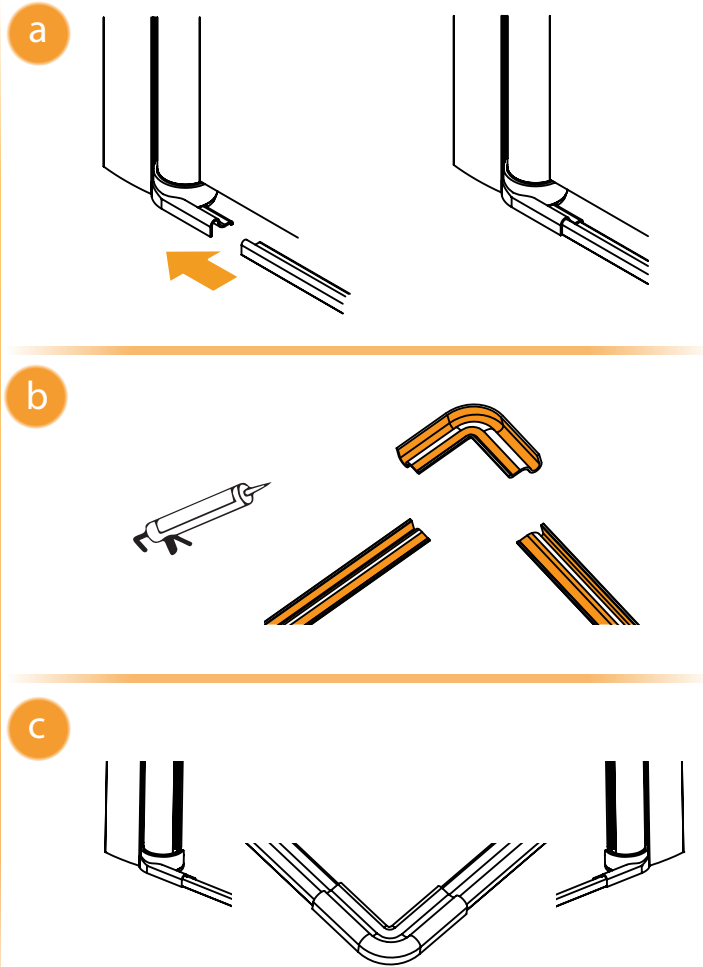

NEW SOLEO / NEW SOLEO BLACK

1

2

Symbol		Wymiar	A	B	W	H
Chrom	Black					
D-0147A/D-0151A	D-0233A/D-0237A	70x70x195	69-70,5	69-70,5	85	195
D-0147A/D-0152A	D-0233A/D-0238A	70x80x195	69-70,5	79-80,5	92	195
D-0147A/D-0153A	D-0233A/D-0239A	70x90x195	69-70,5	89-90,5	100	195
D-0147A/D-0154A	D-0233A/D-0240A	70x100x195	69-70,5	99-100,5	108	195
D-0148A/D-0151A	D-0234A/D-0237A	80x70x195	79-80,5	69-70,5	92	195
D-0148A/D-0152A	D-0234A/D-0238A	80x80x195	79-80,5	79-80,5	99	195
-	D-0287A/D-0288A	80x80x195	79-80,5	79-80,5	99	195
D-0148A/D-0153A	D-0234A/D-0239A	80x90x195	79-80,5	89-90,5	106	195
-	D-0287A/D-0290A	80x90x195	79-80,5	89-90,5	106	195
D-0148A/D-0154A	D-0234A/D-0240A	80x100x195	79-80,5	99-100,5	114	195
D-0149A/D-0151A	D-0235A/D-0237A	90x70x195	89-90,5	69-70,5	100	195
D-0149A/D-0152A	D-0235A/D-0238A	90x80x195	89-90,5	79-80,5	106	195
-	D-0289A/D-0288A	90x80x195	89-90,5	79-80,5	106	195
D-0149A/D-0153A	D-0235A/D-0239A	90x90x195	89-90,5	89-90,5	113	195
-	D-0289A/D-0290A	90x90x195	89-90,5	89-90,5	113	195
D-0149A/D-0154A	D-0235A/D-0240A	90x100x195	89-90,5	99-100,5	120	195
D-0150A/D-0151A	D-0236A/D-0237A	100x70x195	99-100,5	69-70,5	108	195
D-0150A/D-0152A	D-0236A/D-0238A	100x80x195	99-100,5	79-80,5	114	195
D-0150A/D-0153A	D-0236A/D-0239A	100x90x195	99-100,5	89-90,5	120	195
D-0150A/D-0154A	D-0236A/D-0240A	100x100x195	99-100,5	99-100,5	127	195

Ø2

4x

5

6

24H