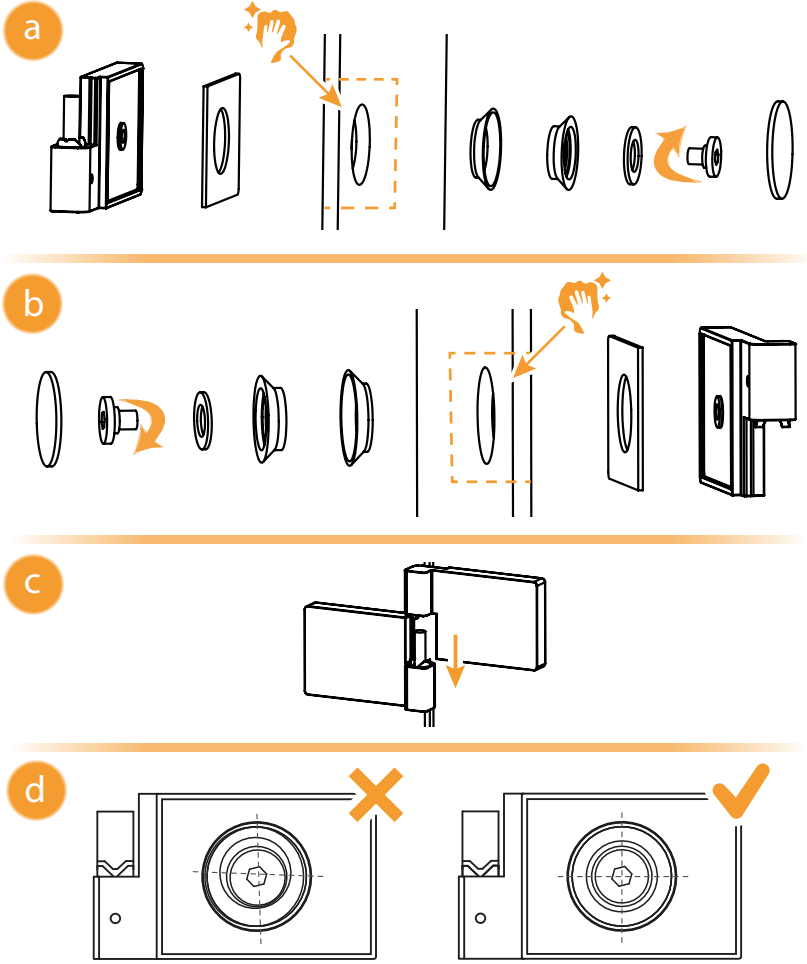

NEW SOLEO / NEW SOLEO BLACK

1

2

Symbol		Wymiar	A	B	W	H
Chrom	Black					
D-0147A/D-0151A	D-0233A/D-0237A	70x70x195	69-70,5	69-70,5	85	195
D-0147A/D-0152A	D-0233A/D-0238A	70x80x195	69-70,5	79-80,5	92	195
D-0147A/D-0153A	D-0233A/D-0239A	70x90x195	69-70,5	89-90,5	100	195
D-0147A/D-0154A	D-0233A/D-0240A	70x100x195	69-70,5	99-100,5	108	195
D-0148A/D-0151A	D-0234A/D-0237A	80x70x195	79-80,5	69-70,5	92	195
D-0148A/D-0152A	D-0234A/D-0238A	80x80x195	79-80,5	79-80,5	99	195
-	D-0287A/D-0288A	80x80x195	79-80,5	79-80,5	99	195
D-0148A/D-0153A	D-0234A/D-0239A	80x90x195	79-80,5	89-90,5	106	195
-	D-0287A/D-0290A	80x90x195	79-80,5	89-90,5	106	195
D-0148A/D-0154A	D-0234A/D-0240A	80x100x195	79-80,5	99-100,5	114	195
D-0149A/D-0151A	D-0235A/D-0237A	90x70x195	89-90,5	69-70,5	100	195
D-0149A/D-0152A	D-0235A/D-0238A	90x80x195	89-90,5	79-80,5	106	195
-	D-0289A/D-0288A	90x80x195	89-90,5	79-80,5	106	195
D-0149A/D-0153A	D-0235A/D-0239A	90x90x195	89-90,5	89-90,5	113	195
-	D-0289A/D-0290A	90x90x195	89-90,5	89-90,5	113	195
D-0149A/D-0154A	D-0235A/D-0240A	90x100x195	89-90,5	99-100,5	120	195
D-0150A/D-0151A	D-0236A/D-0237A	100x70x195	99-100,5	69-70,5	108	195
D-0150A/D-0152A	D-0236A/D-0238A	100x80x195	99-100,5	79-80,5	114	195
D-0150A/D-0153A	D-0236A/D-0239A	100x90x195	99-100,5	89-90,5	120	195
D-0150A/D-0154A	D-0236A/D-0240A	100x100x195	99-100,5	99-100,5	127	195

Ø2

4x

5

6

24H