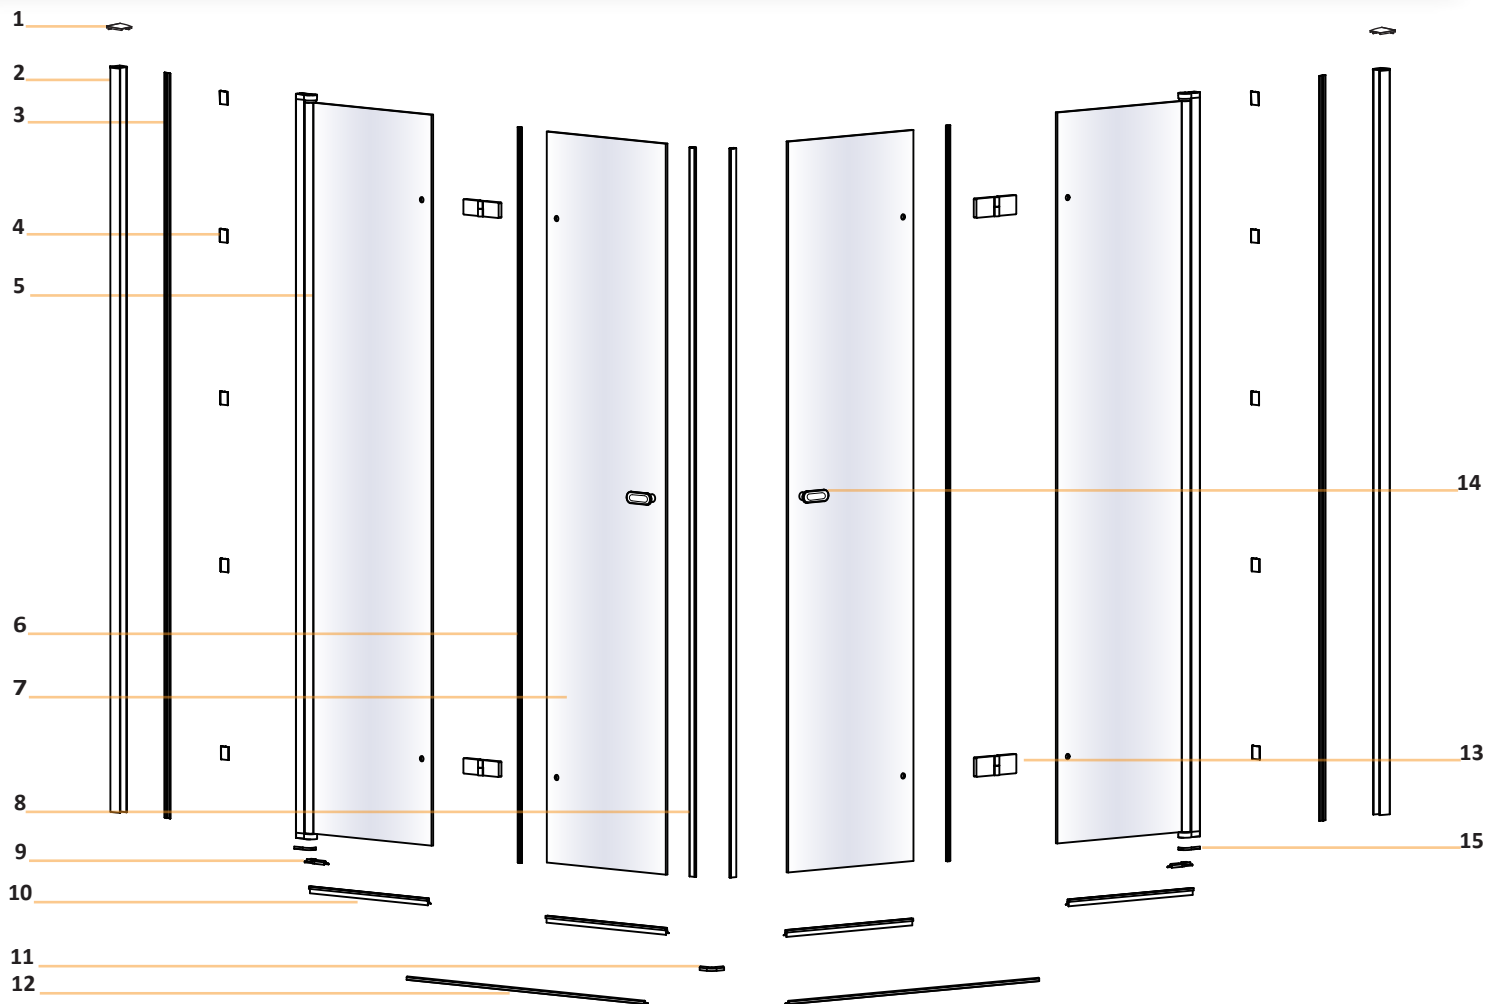

NEW SOLEO / NEW SOLEO BLACK

1

2

Symbol		Wymiar	A	B	W	H
Chrom	Black					
D-0147A/D-0151A	D-0233A/D-0237A	70x70x195	69-70,5	69-70,5	85	195
D-0147A/D-0152A	D-0233A/D-0238A	70x80x195	69-70,5	79-80,5	92	195
D-0147A/D-0153A	D-0233A/D-0239A	70x90x195	69-70,5	89-90,5	100	195
D-0147A/D-0154A	D-0233A/D-0240A	70x100x195	69-70,5	99-100,5	108	195
D-0148A/D-0151A	D-0234A/D-0237A	80x70x195	79-80,5	69-70,5	92	195
D-0148A/D-0152A	D-0234A/D-0238A	80x80x195	79-80,5	79-80,5	99	195
-	D-0287A/D-0288A	80x80x195	79-80,5	79-80,5	99	195
D-0148A/D-0153A	D-0234A/D-0239A	80x90x195	79-80,5	89-90,5	106	195
-	D-0287A/D-0290A	80x90x195	79-80,5	89-90,5	106	195
D-0148A/D-0154A	D-0234A/D-0240A	80x100x195	79-80,5	99-100,5	114	195
D-0149A/D-0151A	D-0235A/D-0237A	90x70x195	89-90,5	69-70,5	100	195
D-0149A/D-0152A	D-0235A/D-0238A	90x80x195	89-90,5	79-80,5	106	195
-	D-0289A/D-0288A	90x80x195	89-90,5	79-80,5	106	195
D-0149A/D-0153A	D-0235A/D-0239A	90x90x195	89-90,5	89-90,5	113	195
-	D-0289A/D-0290A	90x90x195	89-90,5	89-90,5	113	195
D-0149A/D-0154A	D-0235A/D-0240A	90x100x195	89-90,5	99-100,5	120	195
D-0150A/D-0151A	D-0236A/D-0237A	100x70x195	99-100,5	69-70,5	108	195
D-0150A/D-0152A	D-0236A/D-0238A	100x80x195	99-100,5	79-80,5	114	195
D-0150A/D-0153A	D-0236A/D-0239A	100x90x195	99-100,5	89-90,5	120	195
D-0150A/D-0154A	D-0236A/D-0240A	100x100x195	99-100,5	99-100,5	127	195

Ø2

4x

5

6

24H