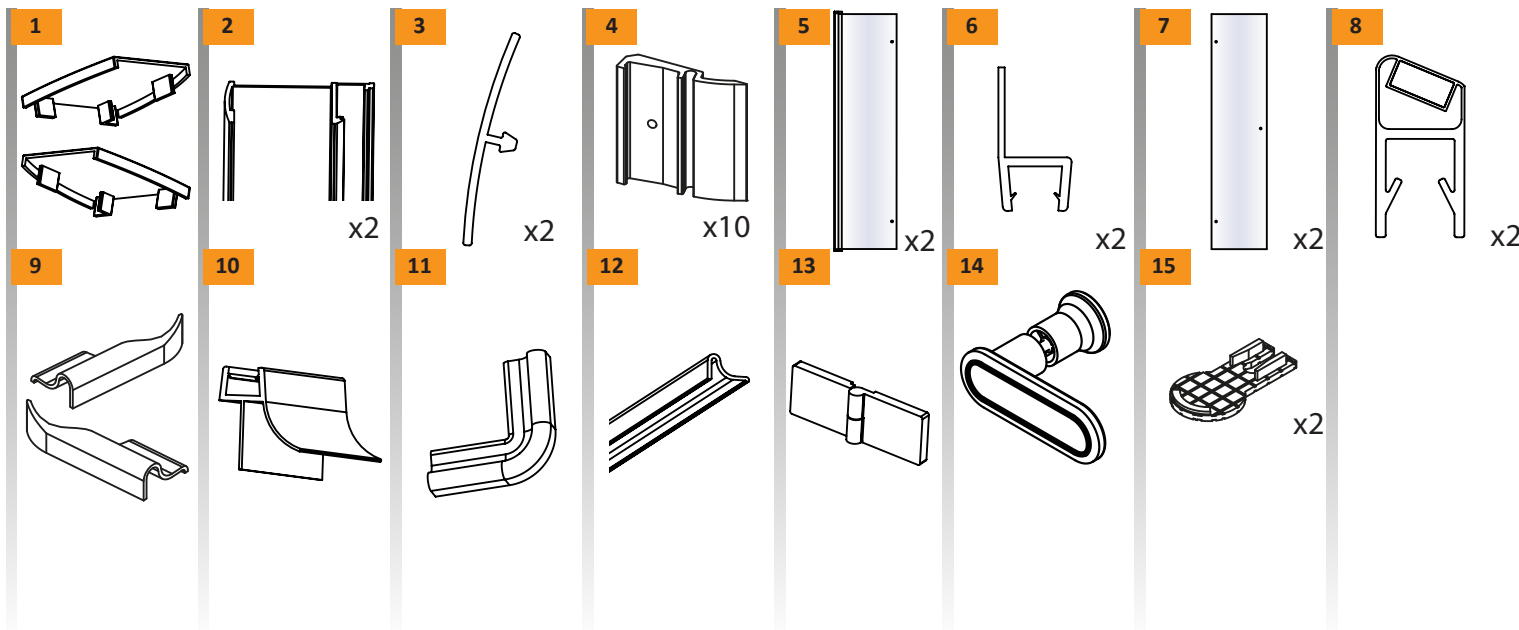

NEW SOLEO / NEW SOLEO BLACK

1

2

Symbol		Wymiar	A	B	W	H
Chrom	Black					
D-0147A/D-0151A	D-0233A/D-0237A	70x70x195	69-70,5	69-70,5	85	195
D-0147A/D-0152A	D-0233A/D-0238A	70x80x195	69-70,5	79-80,5	92	195
D-0147A/D-0153A	D-0233A/D-0239A	70x90x195	69-70,5	89-90,5	100	195
D-0147A/D-0154A	D-0233A/D-0240A	70x100x195	69-70,5	99-100,5	108	195
D-0148A/D-0151A	D-0234A/D-0237A	80x70x195	79-80,5	69-70,5	92	195
D-0148A/D-0152A	D-0234A/D-0238A	80x80x195	79-80,5	79-80,5	99	195
-	D-0287A/D-0288A	80x80x195	79-80,5	79-80,5	99	195
D-0148A/D-0153A	D-0234A/D-0239A	80x90x195	79-80,5	89-90,5	106	195
-	D-0287A/D-0290A	80x90x195	79-80,5	89-90,5	106	195
D-0148A/D-0154A	D-0234A/D-0240A	80x100x195	79-80,5	99-100,5	114	195
D-0149A/D-0151A	D-0235A/D-0237A	90x70x195	89-90,5	69-70,5	100	195
D-0149A/D-0152A	D-0235A/D-0238A	90x80x195	89-90,5	79-80,5	106	195
-	D-0289A/D-0288A	90x80x195	89-90,5	79-80,5	106	195
D-0149A/D-0153A	D-0235A/D-0239A	90x90x195	89-90,5	89-90,5	113	195
-	D-0289A/D-0290A	90x90x195	89-90,5	89-90,5	113	195
D-0149A/D-0154A	D-0235A/D-0240A	90x100x195	89-90,5	99-100,5	120	195
D-0150A/D-0151A	D-0236A/D-0237A	100x70x195	99-100,5	69-70,5	108	195
D-0150A/D-0152A	D-0236A/D-0238A	100x80x195	99-100,5	79-80,5	114	195
D-0150A/D-0153A	D-0236A/D-0239A	100x90x195	99-100,5	89-90,5	120	195
D-0150A/D-0154A	D-0236A/D-0240A	100x100x195	99-100,5	99-100,5	127	195

Ø2

4x

5

6

24H