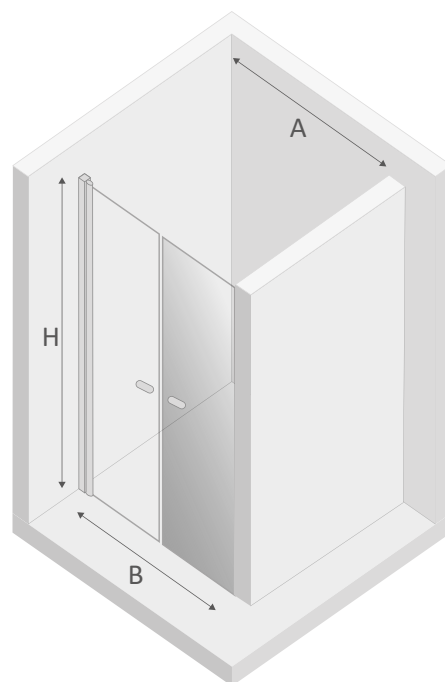

NEW SOLEO / NEW SOLEO BLACK

1

2

Symbol		Wymiar	A	W	H
Chrom	Black				
D-0123A	D-0213A	70x195	68,5-71,5	54,5	195
D-0124A	D-0214A	80x195	78,5-81,5	64,5	195
-	D-0280A	80x195	78,5-81,5	64,5	195
D-0125A	D-0215A	90x195	88,5-91,5	74,5	195
-	D-0281A	90x195	88,5-91,5	74,5	195
D-0126A	D-0216A	100x195	98,5-101,5	84,5	195
-	D-0282A	100x195	98,5-101,5	84,5	195
D-0127A	D-0217A	110x195	108,5-111,5	94,5	195
D-0128A	D-0218A	120x195	118,5-121,5	104,5	195
D-0168A	D-0248A	130x195	129,5-132	115	195
D-0169A	D-0249A	150x195	149,5-152	135	195
D-0170A	D-0250A	170x195	169,5-172	155	195