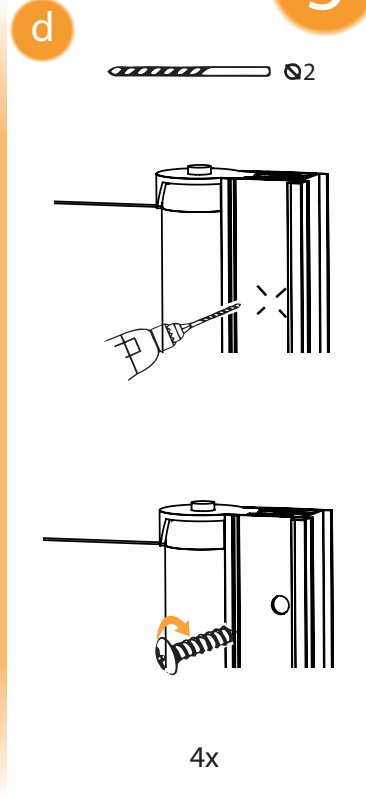

NEW SOLEO / NEW SOLEO BLACK

1

2

Symbol		Wymiar	A	W	H
Chrom	Black				
D-0123A	D-0213A	70x195	68,5-71,5	54,5	195
D-0124A	D-0214A	80x195	78,5-81,5	64,5	195
-	D-0280A	80x195	78,5-81,5	64,5	195
D-0125A	D-0215A	90x195	88,5-91,5	74,5	195
-	D-0281A	90x195	88,5-91,5	74,5	195
D-0126A	D-0216A	100x195	98,5-101,5	84,5	195
-	D-0282A	100x195	98,5-101,5	84,5	195
D-0127A	D-0217A	110x195	108,5-111,5	94,5	195
D-0128A	D-0218A	120x195	118,5-121,5	104,5	195
D-0168A	D-0248A	130x195	129,5-132	115	195
D-0169A	D-0249A	150x195	149,5-152	135	195
D-0170A	D-0250A	170x195	169,5-172	155	195