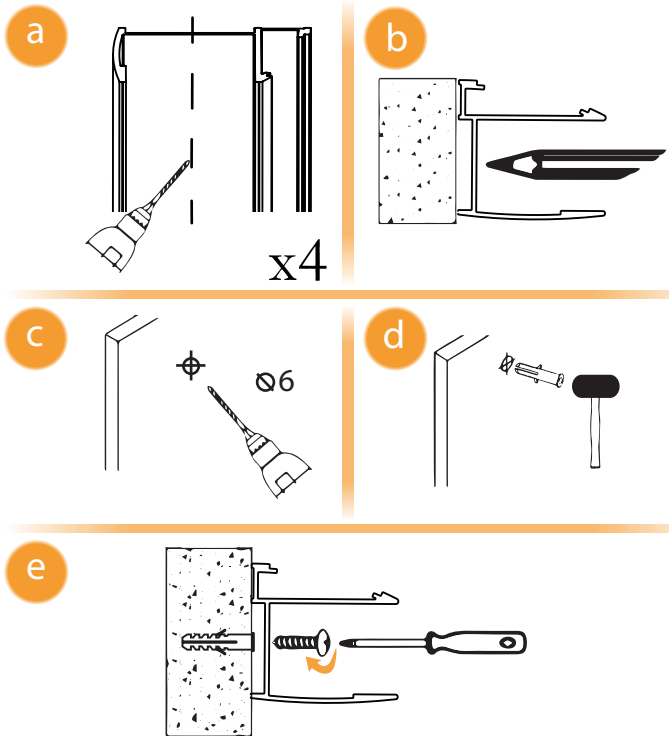

NEW SOLEO / NEW SOLEO BLACK

1

2

Symbol		Wymiar	A	W	H
Chrom	Black				
D-0123A	D-0213A	70x195	68,5-71,5	54,5	195
D-0124A	D-0214A	80x195	78,5-81,5	64,5	195
-	D-0280A	80x195	78,5-81,5	64,5	195
D-0125A	D-0215A	90x195	88,5-91,5	74,5	195
-	D-0281A	90x195	88,5-91,5	74,5	195
D-0126A	D-0216A	100x195	98,5-101,5	84,5	195
-	D-0282A	100x195	98,5-101,5	84,5	195
D-0127A	D-0217A	110x195	108,5-111,5	94,5	195
D-0128A	D-0218A	120x195	118,5-121,5	104,5	195
D-0168A	D-0248A	130x195	129,5-132	115	195
D-0169A	D-0249A	150x195	149,5-152	135	195
D-0170A	D-0250A	170x195	169,5-172	155	195