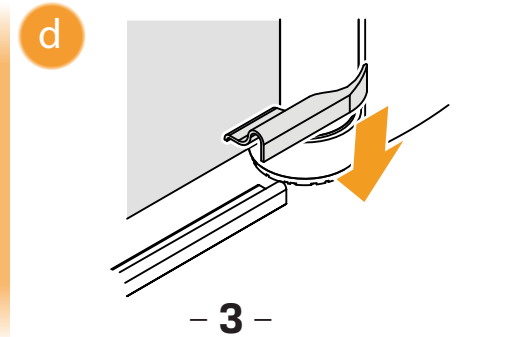

NEW SOLEO / NEW SOLEO BLACK

1

2

Symbol		Wymiar	A	W	H
Chrom	Black				
D-0123A	D-0213A	70x195	68,5-71,5	54,5	195
D-0124A	D-0214A	80x195	78,5-81,5	64,5	195
-	D-0280A	80x195	78,5-81,5	64,5	195
D-0125A	D-0215A	90x195	88,5-91,5	74,5	195
-	D-0281A	90x195	88,5-91,5	74,5	195
D-0126A	D-0216A	100x195	98,5-101,5	84,5	195
-	D-0282A	100x195	98,5-101,5	84,5	195
D-0127A	D-0217A	110x195	108,5-111,5	94,5	195
D-0128A	D-0218A	120x195	118,5-121,5	104,5	195
D-0168A	D-0248A	130x195	129,5-132	115	195
D-0169A	D-0249A	150x195	149,5-152	135	195
D-0170A	D-0250A	170x195	169,5-172	155	195