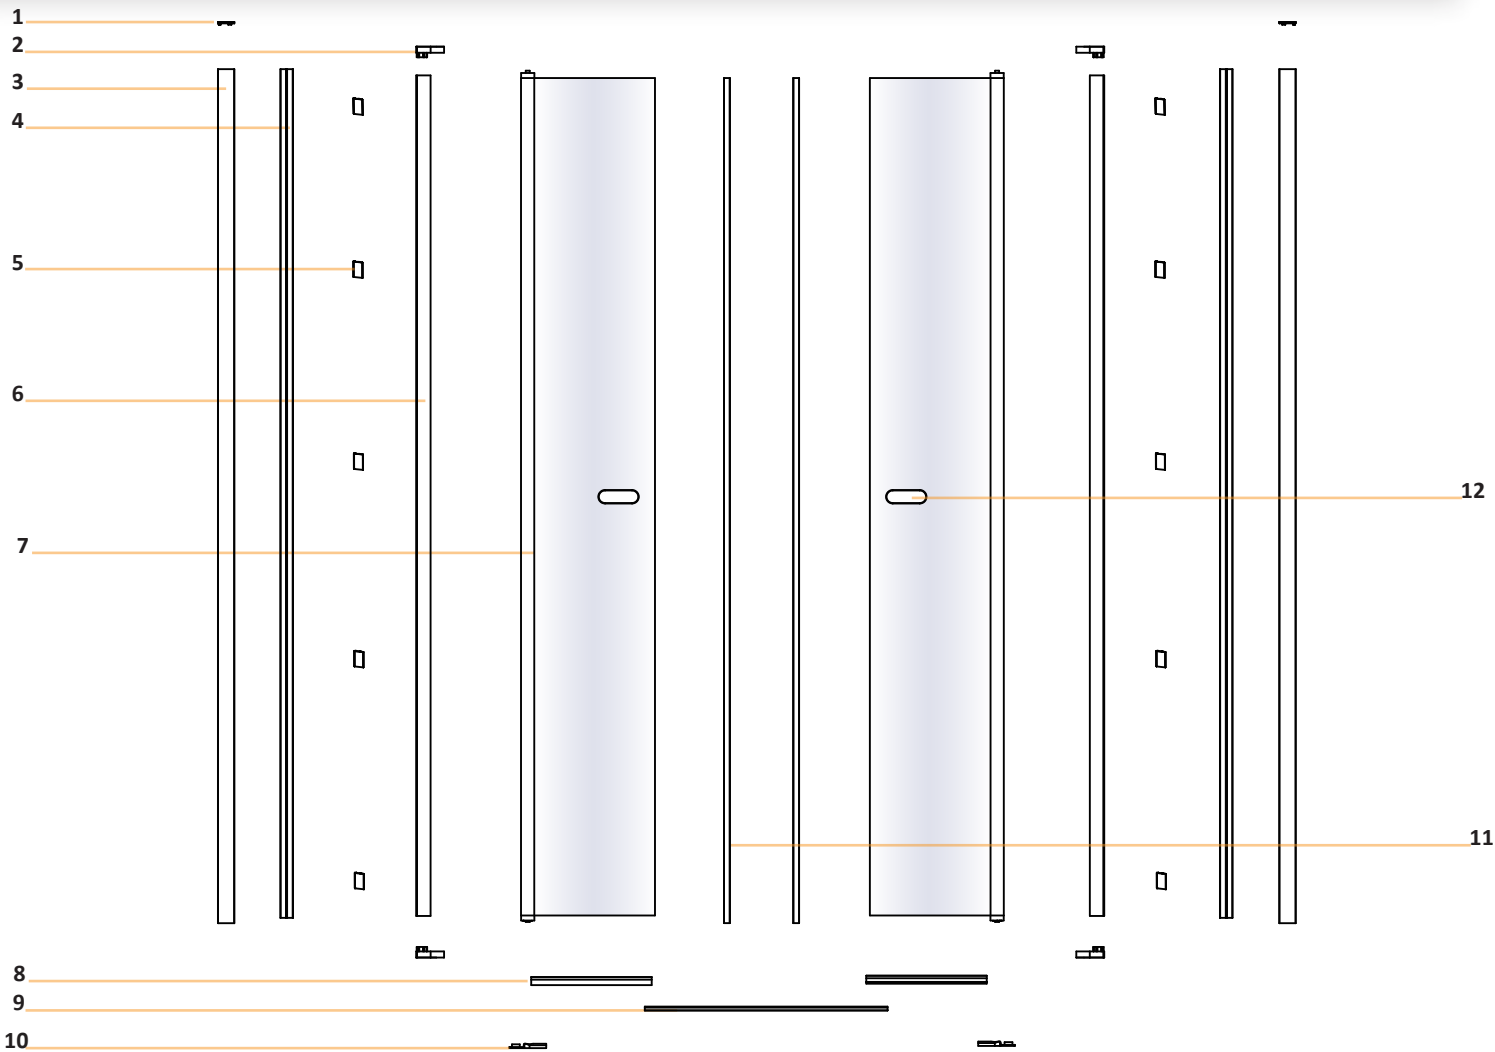

NEW SOLEO / NEW SOLEO BLACK

1

2

Symbol		Wymiar	A	W	H
Chrom	Black				
D-0123A	D-0213A	70x195	68,5-71,5	54,5	195
D-0124A	D-0214A	80x195	78,5-81,5	64,5	195
-	D-0280A	80x195	78,5-81,5	64,5	195
D-0125A	D-0215A	90x195	88,5-91,5	74,5	195
-	D-0281A	90x195	88,5-91,5	74,5	195
D-0126A	D-0216A	100x195	98,5-101,5	84,5	195
-	D-0282A	100x195	98,5-101,5	84,5	195
D-0127A	D-0217A	110x195	108,5-111,5	94,5	195
D-0128A	D-0218A	120x195	118,5-121,5	104,5	195
D-0168A	D-0248A	130x195	129,5-132	115	195
D-0169A	D-0249A	150x195	149,5-152	135	195
D-0170A	D-0250A	170x195	169,5-172	155	195

5

a

b

c

d

6