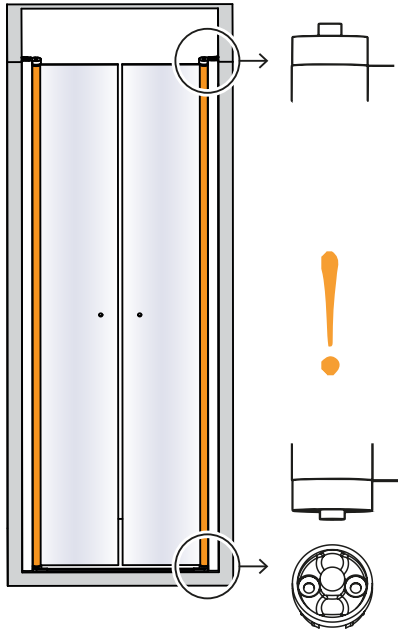

NEW SOLEO / NEW SOLEO BLACK

1

2

Symbol		Wymiar	A	W	H
Chrom	Black				
D-0123A	D-0213A	70x195	68,5-71,5	54,5	195
D-0124A	D-0214A	80x195	78,5-81,5	64,5	195
-	D-0280A	80x195	78,5-81,5	64,5	195
D-0125A	D-0215A	90x195	88,5-91,5	74,5	195
-	D-0281A	90x195	88,5-91,5	74,5	195
D-0126A	D-0216A	100x195	98,5-101,5	84,5	195
-	D-0282A	100x195	98,5-101,5	84,5	195
D-0127A	D-0217A	110x195	108,5-111,5	94,5	195
D-0128A	D-0218A	120x195	118,5-121,5	104,5	195
D-0168A	D-0248A	130x195	129,5-132	115	195
D-0169A	D-0249A	150x195	149,5-152	135	195
D-0170A	D-0250A	170x195	169,5-172	155	195