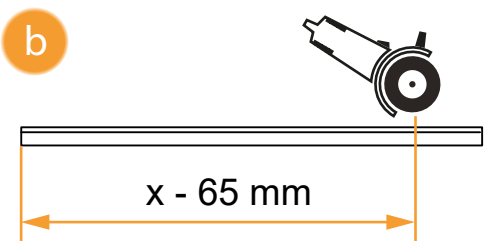

NEW SOLEO / NEW SOLEO BLACK

1

2

Symbol		Wymiar	A	W	H
Chrom	Black				
D-0123A	D-0213A	70x195	68,5-71,5	54,5	195
D-0124A	D-0214A	80x195	78,5-81,5	64,5	195
-	D-0280A	80x195	78,5-81,5	64,5	195
D-0125A	D-0215A	90x195	88,5-91,5	74,5	195
-	D-0281A	90x195	88,5-91,5	74,5	195
D-0126A	D-0216A	100x195	98,5-101,5	84,5	195
-	D-0282A	100x195	98,5-101,5	84,5	195
D-0127A	D-0217A	110x195	108,5-111,5	94,5	195
D-0128A	D-0218A	120x195	118,5-121,5	104,5	195
D-0168A	D-0248A	130x195	129,5-132	115	195
D-0169A	D-0249A	150x195	149,5-152	135	195
D-0170A	D-0250A	170x195	169,5-172	155	195