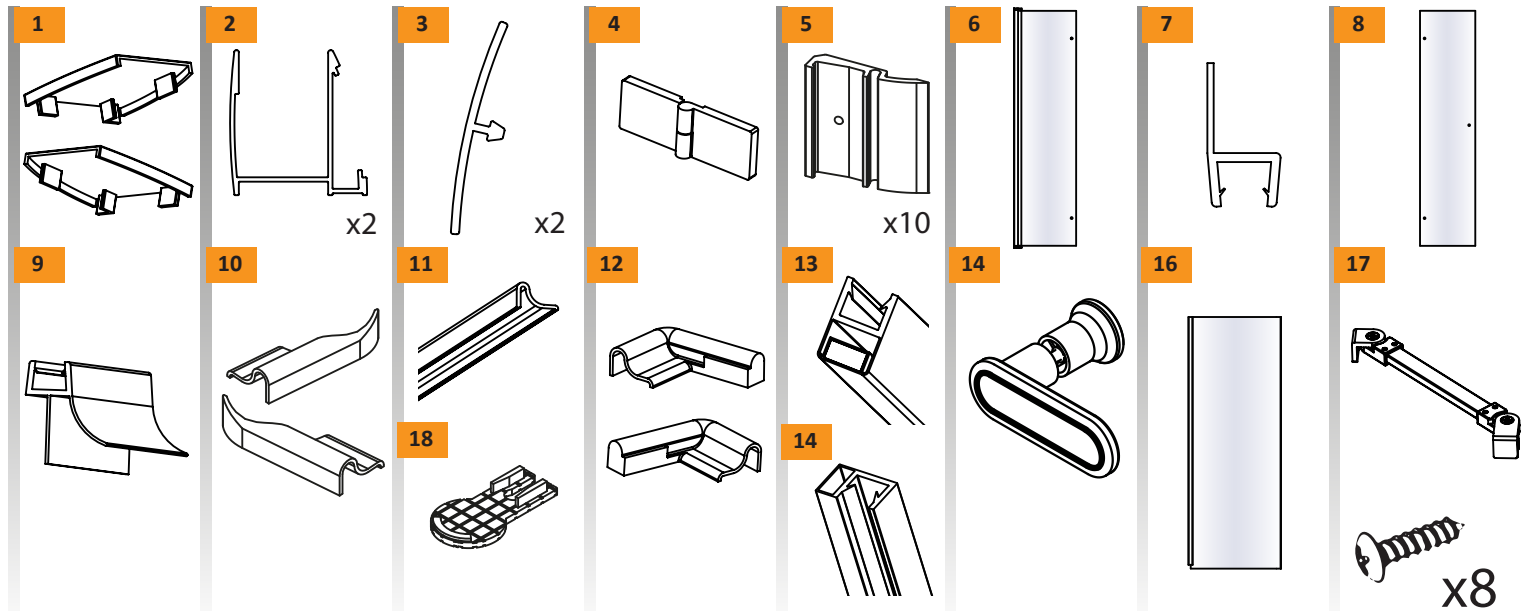

## NEW SOLEO / NEW SOLEO BLACK

1

2

**L**  
Drzwi LEWE  
LEFT Door  
Strona 3  
Page 3

**R**  
Drzwi PRAWO  
RIGHT Door  
Strona 4  
Page 4

Symbol		Wymiar	Drzwi	A	B	W	H
Chrom	Black						
D-0147A/D-0086B	D-0233A/D-0113B	70x70x195	L	69,5-71	69-70,5	61	195
D-0147A/D-0087B	D-0233A/D-0113B	70x80x195	L	69,5-71	79-80,5	61	195
D-0147A/D-0088B	D-0233A/D-0113B	70x90x195	L	69,5-71	89-90,5	61	195
D-0147A/D-0089B	D-0233A/D-0113B	70x100x195	L	69,5-71	99-100,5	61	195
D-0147A/D-0150B	D-0233A/D-0113B	70x110x195	L	69,5-71	109-110,5	61	195
D-0147A/D-0151B	D-0233A/D-0113B	70x120x195	L	69,5-71	119-120,5	61	195
D-0148A/D-0086B	D-0233A/D-0113B	80x70x195	L	79,5-81	69-70,5	71	195
D-0148A/D-0087B	D-0233A/D-0113B	80x80x195	L	79,5-81	79-80,5	71	195
D-0148A/D-0088B	D-0233A/D-0113B	80x90x195	L	79,5-81	89-90,5	71	195
D-0148A/D-0089B	D-0233A/D-0113B	80x100x195	L	79,5-81	99-100,5	71	195
D-0148A/D-0150B	D-0233A/D-0113B	80x110x195	L	79,5-81	109-110,5	71	195
D-0148A/D-0151B	D-0233A/D-0113B	80x120x195	L	79,5-81	119-120,5	71	195
D-0149A/D-0086B	D-0233A/D-0113B	90x70x195	L	89,5-91	69-70,5	81	195
D-0149A/D-0087B	D-0233A/D-0113B	90x80x195	L	89,5-91	79-80,5	81	195
D-0149A/D-0088B	D-0233A/D-0113B	90x90x195	L	89,5-91	89-90,5	81	195
–	D-0289A/D-0120B	90x90x195	L	89,5-91	89-90,5	81	195
D-0149A/D-0089B	D-0233A/D-0113B	90x100x195	L	89,5-91	99-100,5	81	195
D-0149A/D-0150B	D-0233A/D-0113B	90x110x195	L	89,5-91	109-110,5	81	195
D-0149A/D-0151B	D-0233A/D-0113B	90x120x195	L	89,5-91	119-120,5	81	195
D-0150A/D-0086B	D-0233A/D-0113B	100x70x195	L	99,5-101	69-70,5	91	195
D-0150A/D-0087B	D-0233A/D-0113B	100x80x195	L	99,5-101	79-80,5	91	195
D-0150A/D-0088B	D-0233A/D-0113B	100x90x195	L	99,5-101	89-90,5	91	195
D-0150A/D-0089B	D-0233A/D-0113B	100x100x195	L	99,5-101	99-100,5	91	195
D-0150A/D-0150B	D-0233A/D-0113B	100x110x195	L	99,5-101	109-110,5	91	195
D-0150A/D-0151B	D-0233A/D-0113B	100x120x195	L	99,5-101	119-120,5	91	195
D-0151A/D-0086B	D-0237A/D-0113B	70x70x195	P	69,5-71	69-70,5	61	195
D-0151A/D-0087B	D-0237A/D-0114B	70x80x195	P	69,5-71	79-80,5	61	195
D-0151A/D-0088B	D-0237A/D-0115B	70x90x195	P	69,5-71	89-90,5	61	195
D-0151A/D-0089B	D-0237A/D-0116B	70x100x195	P	69,5-71	99-100,5	61	195
D-0151A/D-0150B	D-0237A/D-0148B	70x110x195	P	69,5-71	109-110,5	61	195
D-0151A/D-0151B	D-0237A/D-0149B	70x120x195	P	69,5-71	119-120,5	61	195
D-0152A/D-0086B	D-0238A/D-0113B	80x70x195	P	79,5-81	69-70,5	71	195
D-0152A/D-0087B	D-0238A/D-0114B	80x80x195	P	79,5-81	79-80,5	71	195
D-0152A/D-0088B	D-0238A/D-0115B	80x90x195	P	79,5-81	89-90,5	71	195
D-0152A/D-0089B	D-0238A/D-0116B	80x100x195	P	79,5-81	99-100,5	71	195
D-0152A/D-0150B	D-0238A/D-0148B	80x110x195	P	79,5-81	109-110,5	71	195
D-0152A/D-0151B	D-0238A/D-0149B	80x120x195	P	79,5-81	119-120,5	71	195
D-0153A/D-0086B	D-0239A/D-0113B	90x70x195	P	89,5-91	69-70,5	81	195
D-0153A/D-0087B	D-0239A/D-0114B	90x80x195	P	89,5-91	79-80,5	81	195
D-0153A/D-0088B	D-0239A/D-0115B	90x90x195	P	89,5-91	89-90,5	81	195
–	D-0290A/D-0121B	90x90x195	P	89,5-91	89-90,5	81	195
D-0153A/D-0089B	D-0239A/D-0116B	90x100x195	P	89,5-91	99-100,5	81	195
D-0153A/D-0150B	D-0239A/D-0148B	90x110x195	P	89,5-91	109-110,5	81	195
D-0153A/D-0151B	D-0239A/D-0149B	90x120x195	P	89,5-91	119-120,5	81	195
D-0154A/D-0086B	D-0240A/D-0113B	100x70x195	P	99,5-101	69-70,5	91	195
D-0154A/D-0087B	D-0240A/D-0114B	100x80x195	P	99,5-101	79-80,5	91	195
D-0154A/D-0088B	D-0240A/D-0115B	100x90x195	P	99,5-101	89-90,5	91	195
D-0154A/D-0089B	D-0240A/D-0116B	100x100x195	P	99,5-101	99-100,5	91	195
D-0154A/D-0150B	D-0240A/D-0148B	100x110x195	P	99,5-101	109-110,5	91	195
D-0154A/D-0151B	D-0240A/D-0149B	100x120x195	P	99,5-101	119-120,5	91	195