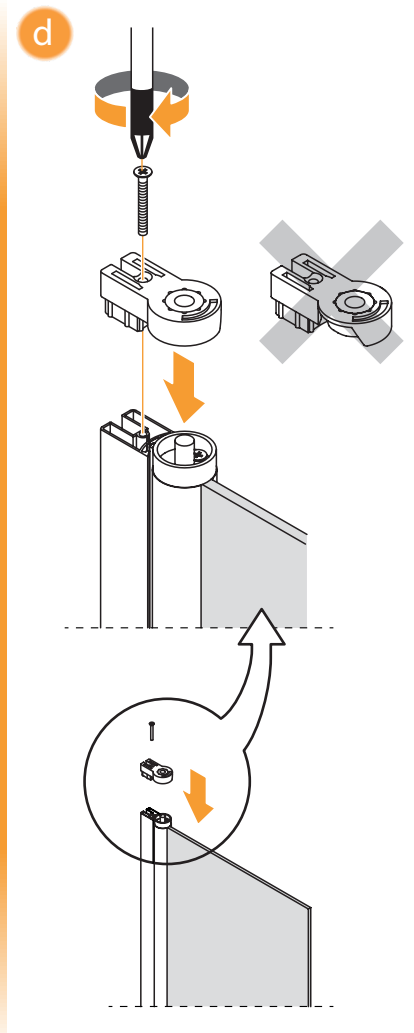

L

Drzwi LEWE
LEFT Door

Strona 3
Page 3

R

Drzwi PRAWO
RIGHT Door

Strona 4
Page 4

Symbol	Wymiar	A	B	C	W	H
K-0631	100x70x195	99-100,5	69,5-71	30	60	195
K-0359	100x80x195	99-100,5	79,5-81	30	60	195
K-0360	100x90x195	99-100,5	89,5-91	30	60	195
K-0632	100x100x195	99-100,5	99,5-101	30	60	195
K-0633	100x110x195	99-100,5	109,5-111	30	60	195
K-0634	100x120x195	99-100,5	119,5-121	30	60	195
K-0635	110x70x195	109-110,5	69,5-71	30	70	195
K-0361	110x80x195	109-110,5	79,5-81	30	70	195
K-0362	110x90x195	109-110,5	89,5-91	30	70	195
K-0636	110x100x195	109-110,5	99,5-101	30	70	195
K-0637	110x110x195	109-110,5	109,5-111	30	70	195
K-0638	110x120x195	109-110,5	119,5-121	30	70	195
K-0639	120x70x195	119-120,5	69,5-71	30	80	195
K-0363	120x80x195	119-120,5	79,5-81	30	80	195
K-0364	120x90x195	119-120,5	89,5-91	30	80	195
K-0640	120x100x195	119-120,5	99,5-101	30	80	195
K-0641	120x110x195	119-120,5	109,5-111	30	80	195
K-0642	120x120x195	119-120,5	119,5-121	30	80	195

Drzwi LEWE
LEFT Door

Drzwi PRAWE
RIGHT Door

a

b

c

d

e

Active Shield
INSIDE