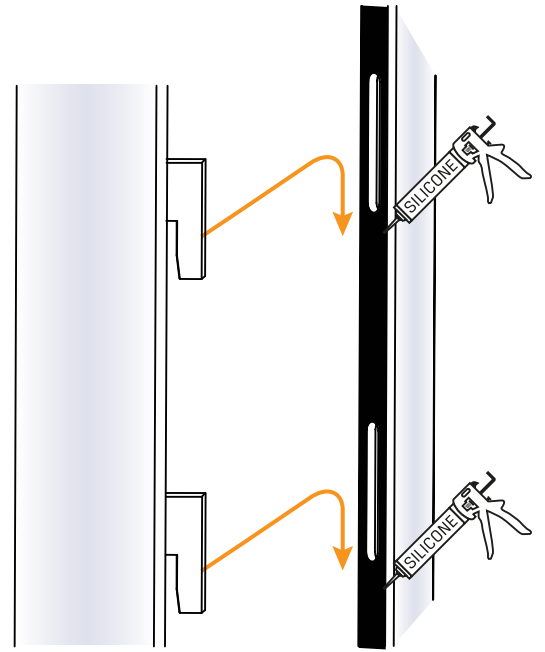

L

Drzwi LEWE
LEFT Door

Strona 3
Page 3

R

Drzwi PRAWO
RIGHT Door

Strona 4
Page 4

Symbol	Wymiar	A	B	C	W	H
K-0631	100x70x195	99-100,5	69,5-71	30	60	195
K-0359	100x80x195	99-100,5	79,5-81	30	60	195
K-0360	100x90x195	99-100,5	89,5-91	30	60	195
K-0632	100x100x195	99-100,5	99,5-101	30	60	195
K-0633	100x110x195	99-100,5	109,5-111	30	60	195
K-0634	100x120x195	99-100,5	119,5-121	30	60	195
K-0635	110x70x195	109-110,5	69,5-71	30	70	195
K-0361	110x80x195	109-110,5	79,5-81	30	70	195
K-0362	110x90x195	109-110,5	89,5-91	30	70	195
K-0636	110x100x195	109-110,5	99,5-101	30	70	195
K-0637	110x110x195	109-110,5	109,5-111	30	70	195
K-0638	110x120x195	109-110,5	119,5-121	30	70	195
K-0639	120x70x195	119-120,5	69,5-71	30	80	195
K-0363	120x80x195	119-120,5	79,5-81	30	80	195
K-0364	120x90x195	119-120,5	89,5-91	30	80	195
K-0640	120x100x195	119-120,5	99,5-101	30	80	195
K-0641	120x110x195	119-120,5	109,5-111	30	80	195
K-0642	120x120x195	119-120,5	119,5-121	30	80	195

Drzwi LEWE
LEFT Door

Drzwi PRAWE
RIGHT Door

a

b

c

d

e

Active Shield
INSIDE

Active Shield
INSIDE

7

8

a

b

c

d

11