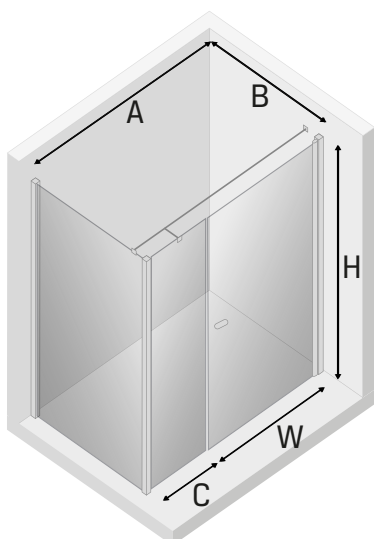

NEW SOLEO

1

a

b

c

d

e

2

L

Drzwi LEWE
LEFT Door

Strona 3
Page 3

R

Drzwi PRAWO
RIGHT Door

Strona 4
Page 4

Symbol	Wymiar	A	B	C	W	H
K-0631	100x70x195	99-100,5	69,5-71	30	60	195
K-0359	100x80x195	99-100,5	79,5-81	30	60	195
K-0360	100x90x195	99-100,5	89,5-91	30	60	195
K-0632	100x100x195	99-100,5	99,5-101	30	60	195
K-0633	100x110x195	99-100,5	109,5-111	30	60	195
K-0634	100x120x195	99-100,5	119,5-121	30	60	195
K-0635	110x70x195	109-110,5	69,5-71	30	70	195
K-0361	110x80x195	109-110,5	79,5-81	30	70	195
K-0362	110x90x195	109-110,5	89,5-91	30	70	195
K-0636	110x100x195	109-110,5	99,5-101	30	70	195
K-0637	110x110x195	109-110,5	109,5-111	30	70	195
K-0638	110x120x195	109-110,5	119,5-121	30	70	195
K-0639	120x70x195	119-120,5	69,5-71	30	80	195
K-0363	120x80x195	119-120,5	79,5-81	30	80	195
K-0364	120x90x195	119-120,5	89,5-91	30	80	195
K-0640	120x100x195	119-120,5	99,5-101	30	80	195
K-0641	120x110x195	119-120,5	109,5-111	30	80	195
K-0642	120x120x195	119-120,5	119,5-121	30	80	195

Drzwi LEWE
LEFT Door

Drzwi PRAWE
RIGHT Door

a

b

c

d

e

Active Shield
INSIDE