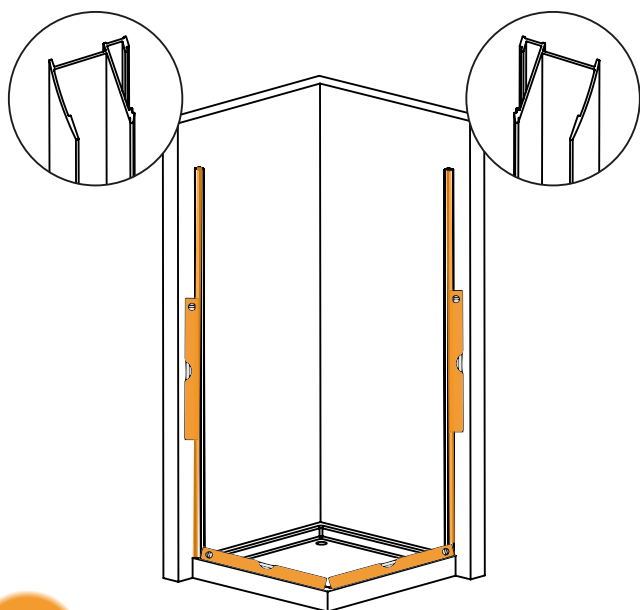

NEW SOLEO

1

a

b

c

d

e

2

L

Drzwi LEWE
LEFT Door

Strona 3
Page 3

R

Drzwi PRAWO
RIGHT Door

Strona 4
Page 4

Symbol	Wymiar	A	B	C	W	H
K-0631	100x70x195	99-100,5	69,5-71	30	60	195
K-0359	100x80x195	99-100,5	79,5-81	30	60	195
K-0360	100x90x195	99-100,5	89,5-91	30	60	195
K-0632	100x100x195	99-100,5	99,5-101	30	60	195
K-0633	100x110x195	99-100,5	109,5-111	30	60	195
K-0634	100x120x195	99-100,5	119,5-121	30	60	195
K-0635	110x70x195	109-110,5	69,5-71	30	70	195
K-0361	110x80x195	109-110,5	79,5-81	30	70	195
K-0362	110x90x195	109-110,5	89,5-91	30	70	195
K-0636	110x100x195	109-110,5	99,5-101	30	70	195
K-0637	110x110x195	109-110,5	109,5-111	30	70	195
K-0638	110x120x195	109-110,5	119,5-121	30	70	195
K-0639	120x70x195	119-120,5	69,5-71	30	80	195
K-0363	120x80x195	119-120,5	79,5-81	30	80	195
K-0364	120x90x195	119-120,5	89,5-91	30	80	195
K-0640	120x100x195	119-120,5	99,5-101	30	80	195
K-0641	120x110x195	119-120,5	109,5-111	30	80	195
K-0642	120x120x195	119-120,5	119,5-121	30	80	195

Drzwi LEWE
LEFT Door

Drzwi PRAWE
RIGHT Door

a

b

c

d

e

Active Shield
INSIDE