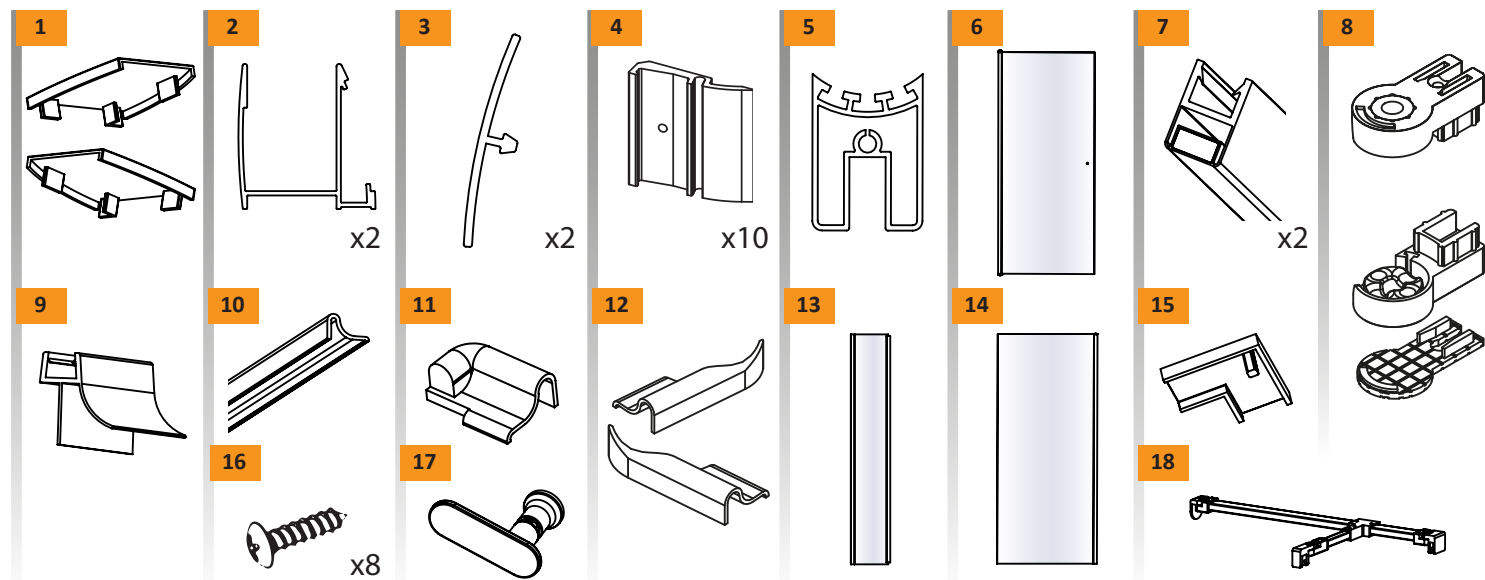

NEW SOLEO

1

a

b

c

d

e

2

L

Drzwi LEWE
LEFT Door

Strona 3
Page 3

R

Drzwi PRAWO
RIGHT Door

Strona 4
Page 4

Symbol	Wymiar	A	B	C	W	H
K-0631	100x70x195	99-100,5	69,5-71	30	60	195
K-0359	100x80x195	99-100,5	79,5-81	30	60	195
K-0360	100x90x195	99-100,5	89,5-91	30	60	195
K-0632	100x100x195	99-100,5	99,5-101	30	60	195
K-0633	100x110x195	99-100,5	109,5-111	30	60	195
K-0634	100x120x195	99-100,5	119,5-121	30	60	195
K-0635	110x70x195	109-110,5	69,5-71	30	70	195
K-0361	110x80x195	109-110,5	79,5-81	30	70	195
K-0362	110x90x195	109-110,5	89,5-91	30	70	195
K-0636	110x100x195	109-110,5	99,5-101	30	70	195
K-0637	110x110x195	109-110,5	109,5-111	30	70	195
K-0638	110x120x195	109-110,5	119,5-121	30	70	195
K-0639	120x70x195	119-120,5	69,5-71	30	80	195
K-0363	120x80x195	119-120,5	79,5-81	30	80	195
K-0364	120x90x195	119-120,5	89,5-91	30	80	195
K-0640	120x100x195	119-120,5	99,5-101	30	80	195
K-0641	120x110x195	119-120,5	109,5-111	30	80	195
K-0642	120x120x195	119-120,5	119,5-121	30	80	195

Drzwi LEWE
LEFT Door

Drzwi PRAWE
RIGHT Door

a

b

c

d

e

Active Shield
INSIDE