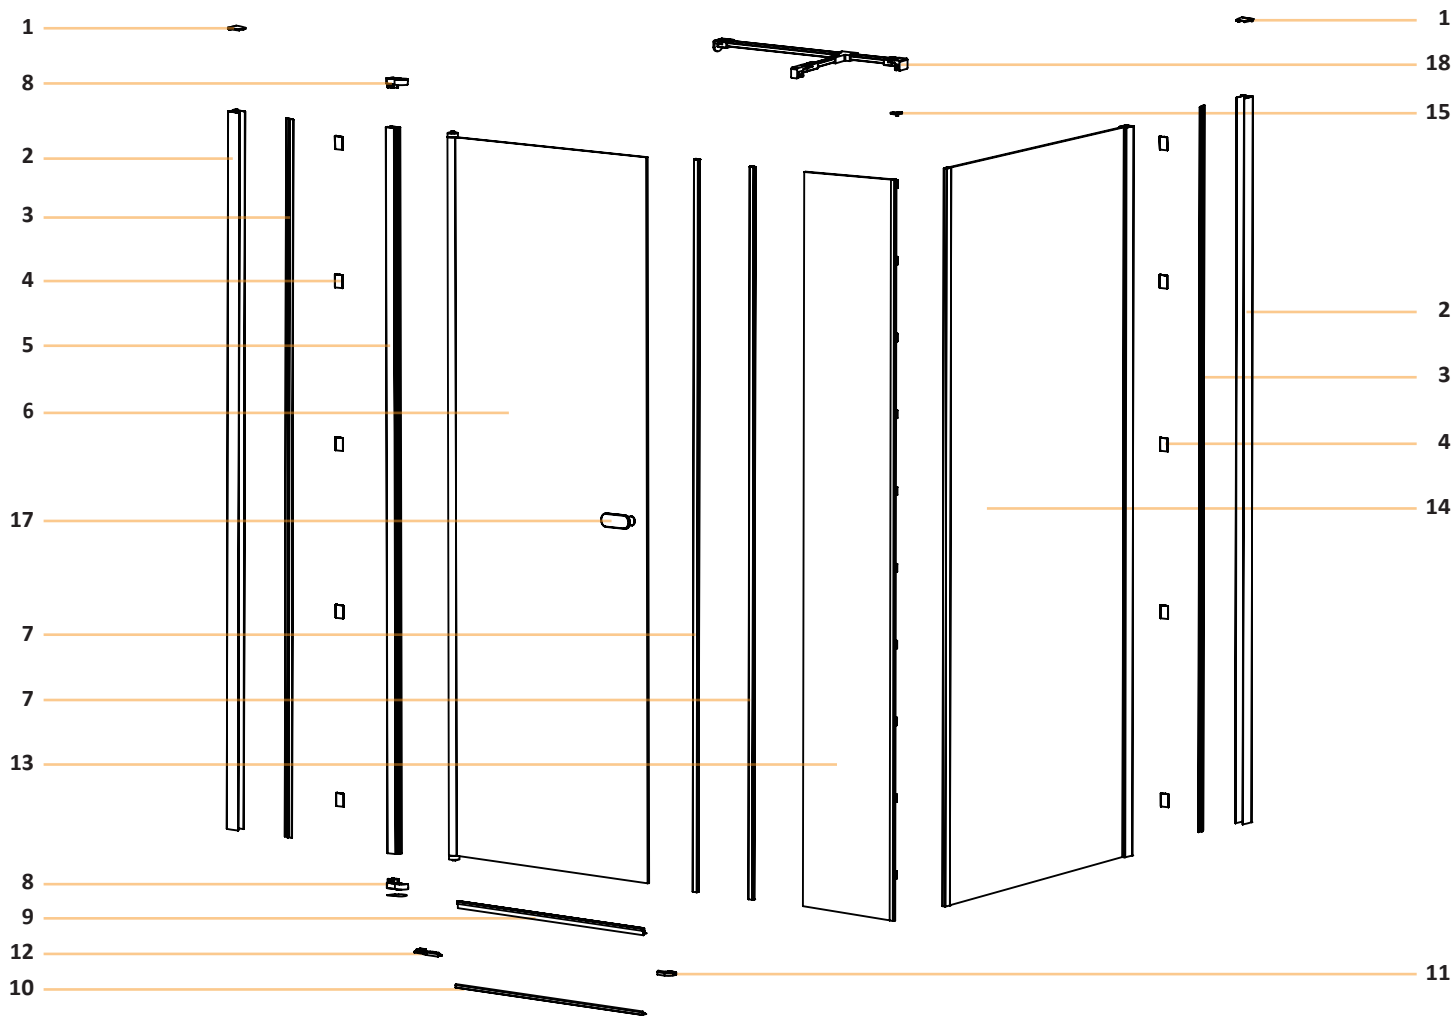

NEW SOLEO

1

a

b

c

d

e

2

L

Drzwi LEWE
LEFT Door

Strona 3
Page 3

R

Drzwi PRAWO
RIGHT Door

Strona 4
Page 4

Symbol	Wymiar	A	B	C	W	H
K-0631	100x70x195	99-100,5	69,5-71	30	60	195
K-0359	100x80x195	99-100,5	79,5-81	30	60	195
K-0360	100x90x195	99-100,5	89,5-91	30	60	195
K-0632	100x100x195	99-100,5	99,5-101	30	60	195
K-0633	100x110x195	99-100,5	109,5-111	30	60	195
K-0634	100x120x195	99-100,5	119,5-121	30	60	195
K-0635	110x70x195	109-110,5	69,5-71	30	70	195
K-0361	110x80x195	109-110,5	79,5-81	30	70	195
K-0362	110x90x195	109-110,5	89,5-91	30	70	195
K-0636	110x100x195	109-110,5	99,5-101	30	70	195
K-0637	110x110x195	109-110,5	109,5-111	30	70	195
K-0638	110x120x195	109-110,5	119,5-121	30	70	195
K-0639	120x70x195	119-120,5	69,5-71	30	80	195
K-0363	120x80x195	119-120,5	79,5-81	30	80	195
K-0364	120x90x195	119-120,5	89,5-91	30	80	195
K-0640	120x100x195	119-120,5	99,5-101	30	80	195
K-0641	120x110x195	119-120,5	109,5-111	30	80	195
K-0642	120x120x195	119-120,5	119,5-121	30	80	195

Drzwi LEWE
LEFT Door

Drzwi PRAWE
RIGHT Door

a

b

c

d

e

Active Shield
INSIDE