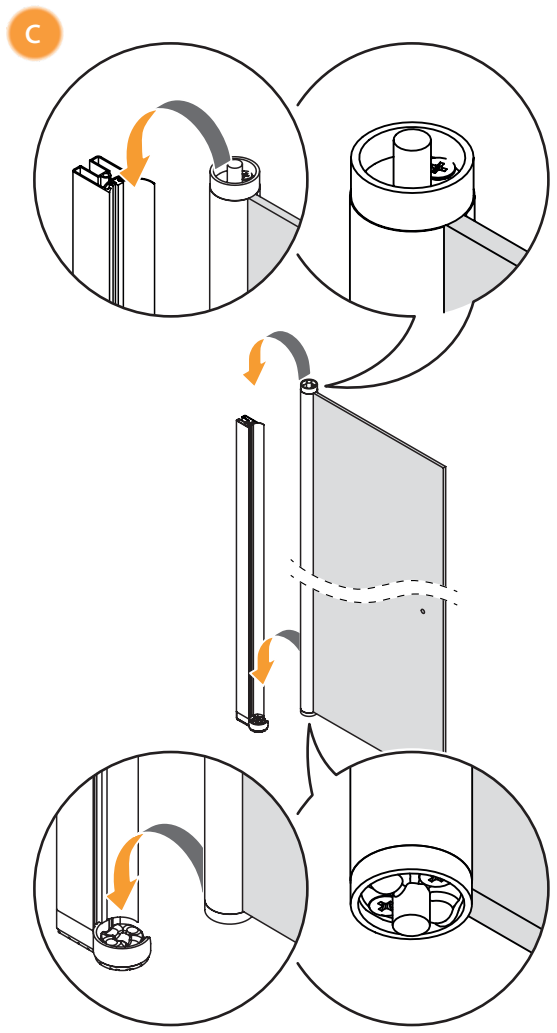

L

Drzwi LEWE
LEFT Door

Strona 3
Page 3

R

Drzwi PRAWO
RIGHT Door

Strona 4
Page 4

Symbol	Wymiar	A	B	C	W	H
K-0631	100x70x195	99-100,5	69,5-71	30	60	195
K-0359	100x80x195	99-100,5	79,5-81	30	60	195
K-0360	100x90x195	99-100,5	89,5-91	30	60	195
K-0632	100x100x195	99-100,5	99,5-101	30	60	195
K-0633	100x110x195	99-100,5	109,5-111	30	60	195
K-0634	100x120x195	99-100,5	119,5-121	30	60	195
K-0635	110x70x195	109-110,5	69,5-71	30	70	195
K-0361	110x80x195	109-110,5	79,5-81	30	70	195
K-0362	110x90x195	109-110,5	89,5-91	30	70	195
K-0636	110x100x195	109-110,5	99,5-101	30	70	195
K-0637	110x110x195	109-110,5	109,5-111	30	70	195
K-0638	110x120x195	109-110,5	119,5-121	30	70	195
K-0639	120x70x195	119-120,5	69,5-71	30	80	195
K-0363	120x80x195	119-120,5	79,5-81	30	80	195
K-0364	120x90x195	119-120,5	89,5-91	30	80	195
K-0640	120x100x195	119-120,5	99,5-101	30	80	195
K-0641	120x110x195	119-120,5	109,5-111	30	80	195
K-0642	120x120x195	119-120,5	119,5-121	30	80	195

Drzwi LEWE
LEFT Door

Drzwi PRAWE
RIGHT Door

a

b

c

d

e

Active Shield
INSIDE