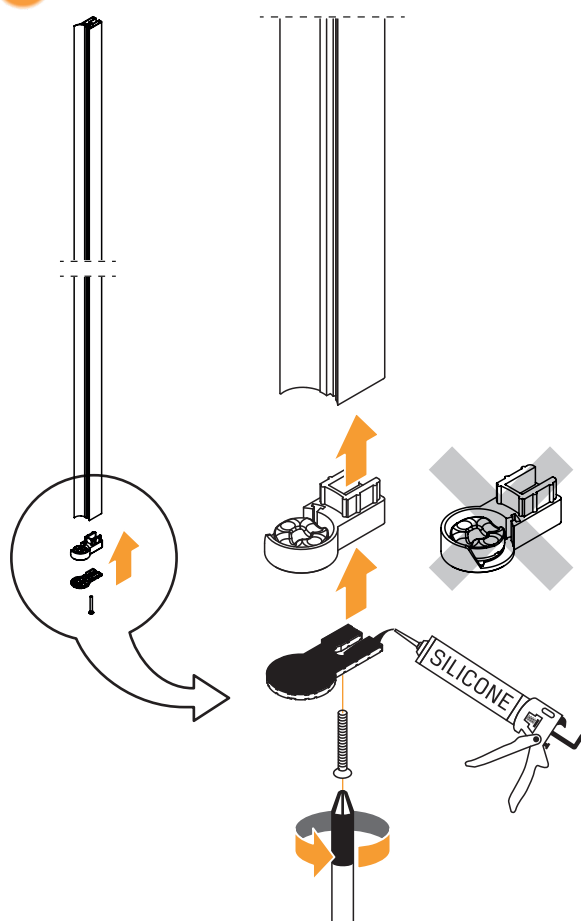

L

Drzwi LEWE
LEFT Door

Strona 3
Page 3

R

Drzwi PRAWO
RIGHT Door

Strona 4
Page 4

Symbol	Wymiar	A	B	C	W	H
K-0631	100x70x195	99-100,5	69,5-71	30	60	195
K-0359	100x80x195	99-100,5	79,5-81	30	60	195
K-0360	100x90x195	99-100,5	89,5-91	30	60	195
K-0632	100x100x195	99-100,5	99,5-101	30	60	195
K-0633	100x110x195	99-100,5	109,5-111	30	60	195
K-0634	100x120x195	99-100,5	119,5-121	30	60	195
K-0635	110x70x195	109-110,5	69,5-71	30	70	195
K-0361	110x80x195	109-110,5	79,5-81	30	70	195
K-0362	110x90x195	109-110,5	89,5-91	30	70	195
K-0636	110x100x195	109-110,5	99,5-101	30	70	195
K-0637	110x110x195	109-110,5	109,5-111	30	70	195
K-0638	110x120x195	109-110,5	119,5-121	30	70	195
K-0639	120x70x195	119-120,5	69,5-71	30	80	195
K-0363	120x80x195	119-120,5	79,5-81	30	80	195
K-0364	120x90x195	119-120,5	89,5-91	30	80	195
K-0640	120x100x195	119-120,5	99,5-101	30	80	195
K-0641	120x110x195	119-120,5	109,5-111	30	80	195
K-0642	120x120x195	119-120,5	119,5-121	30	80	195

Drzwi LEWE
LEFT Door

Drzwi PRAWE
RIGHT Door

a

b

c

d

e

Active Shield
INSIDE

Active Shield
INSIDE

7

8

a

b

c

d

11