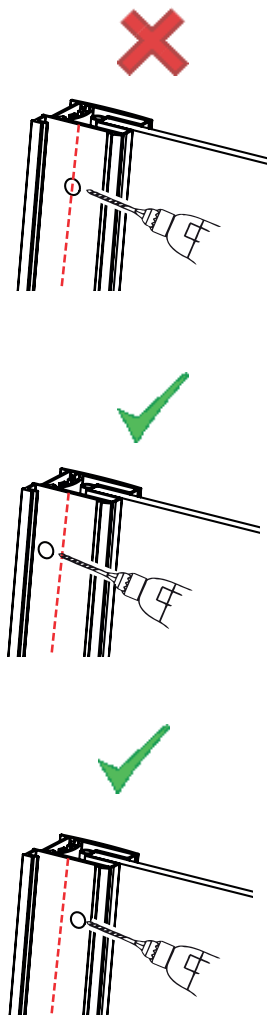

Active Shield
INSIDE