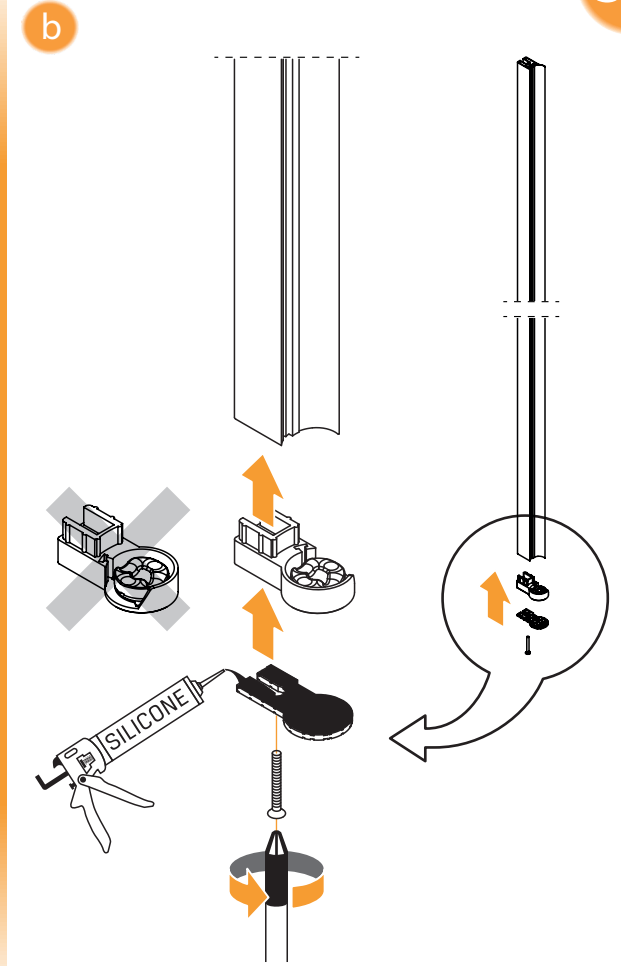

L

Drzwi LEWE
LEFT Door

Strona 3
Page 3

R

Drzwi PRAWO
RIGHT Door

Strona 4
Page 4

Symbol	Wymiar	A	B	C	W	H
K-0631	100x70x195	99-100,5	69,5-71	30	60	195
K-0359	100x80x195	99-100,5	79,5-81	30	60	195
K-0360	100x90x195	99-100,5	89,5-91	30	60	195
K-0632	100x100x195	99-100,5	99,5-101	30	60	195
K-0633	100x110x195	99-100,5	109,5-111	30	60	195
K-0634	100x120x195	99-100,5	119,5-121	30	60	195
K-0635	110x70x195	109-110,5	69,5-71	30	70	195
K-0361	110x80x195	109-110,5	79,5-81	30	70	195
K-0362	110x90x195	109-110,5	89,5-91	30	70	195
K-0636	110x100x195	109-110,5	99,5-101	30	70	195
K-0637	110x110x195	109-110,5	109,5-111	30	70	195
K-0638	110x120x195	109-110,5	119,5-121	30	70	195
K-0639	120x70x195	119-120,5	69,5-71	30	80	195
K-0363	120x80x195	119-120,5	79,5-81	30	80	195
K-0364	120x90x195	119-120,5	89,5-91	30	80	195
K-0640	120x100x195	119-120,5	99,5-101	30	80	195
K-0641	120x110x195	119-120,5	109,5-111	30	80	195
K-0642	120x120x195	119-120,5	119,5-121	30	80	195

Drzwi LEWE
LEFT Door

Drzwi PRAWE
RIGHT Door

a

b

c

d

e

Active Shield
INSIDE