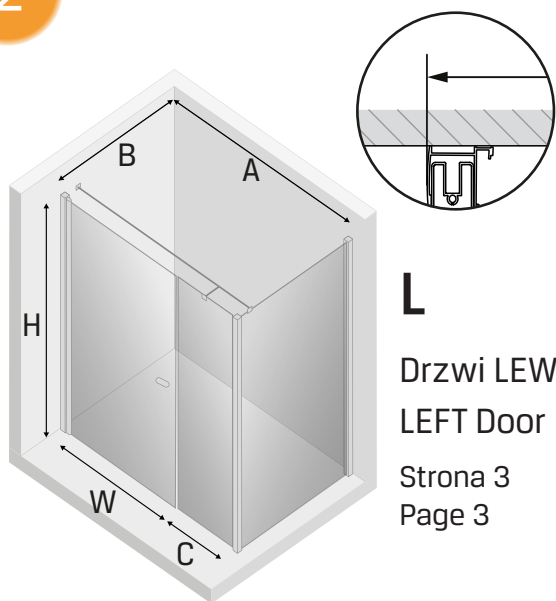

NEW SOLEO

1

a

b

c

d

e

2

L

Drzwi LEWE
LEFT Door

Strona 3
Page 3

R

Drzwi PRAWO
RIGHT Door

Strona 4
Page 4

Symbol	Wymiar	A	B	C	W	H
K-0631	100x70x195	99-100,5	69,5-71	30	60	195
K-0359	100x80x195	99-100,5	79,5-81	30	60	195
K-0360	100x90x195	99-100,5	89,5-91	30	60	195
K-0632	100x100x195	99-100,5	99,5-101	30	60	195
K-0633	100x110x195	99-100,5	109,5-111	30	60	195
K-0634	100x120x195	99-100,5	119,5-121	30	60	195
K-0635	110x70x195	109-110,5	69,5-71	30	70	195
K-0361	110x80x195	109-110,5	79,5-81	30	70	195
K-0362	110x90x195	109-110,5	89,5-91	30	70	195
K-0636	110x100x195	109-110,5	99,5-101	30	70	195
K-0637	110x110x195	109-110,5	109,5-111	30	70	195
K-0638	110x120x195	109-110,5	119,5-121	30	70	195
K-0639	120x70x195	119-120,5	69,5-71	30	80	195
K-0363	120x80x195	119-120,5	79,5-81	30	80	195
K-0364	120x90x195	119-120,5	89,5-91	30	80	195
K-0640	120x100x195	119-120,5	99,5-101	30	80	195
K-0641	120x110x195	119-120,5	109,5-111	30	80	195
K-0642	120x120x195	119-120,5	119,5-121	30	80	195

Drzwi LEWE
LEFT Door

Drzwi PRAWE
RIGHT Door

a

b

c

d

e

Active Shield
INSIDE