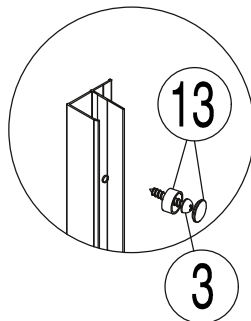

Ø6 Ø2.8

serial number	graphical	Parameter	quantity	remarks
12		ST3.5X9.5	3 PCS	
13			3 PCS	
25		Ø2.8	1 PCS	
SP01			1 PCS	
SP02			2 PCS	
SP03			1 PCS	

	A (mm)
1000	983-998
1200	1183-1198

	B (mm)
800	777-792
900	877-892