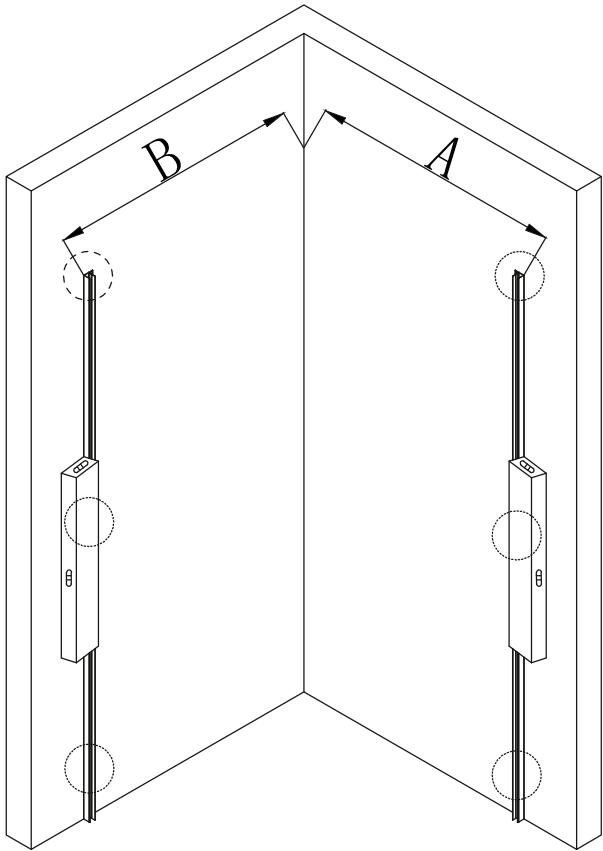

Ø6 Ø2.8

serial number	graphical	Parameter	quantity	remarks
12		ST3.5X9.5	3 PCS	
13			3 PCS	
25		Ø2.8	1 PCS	
SP01			1 PCS	
SP02			2 PCS	
SP03			1 PCS	

	A (mm)
1000	983-998
1200	1183-1198

	B (mm)
800	777-792
900	877-892

A**B****C****D**

<8>