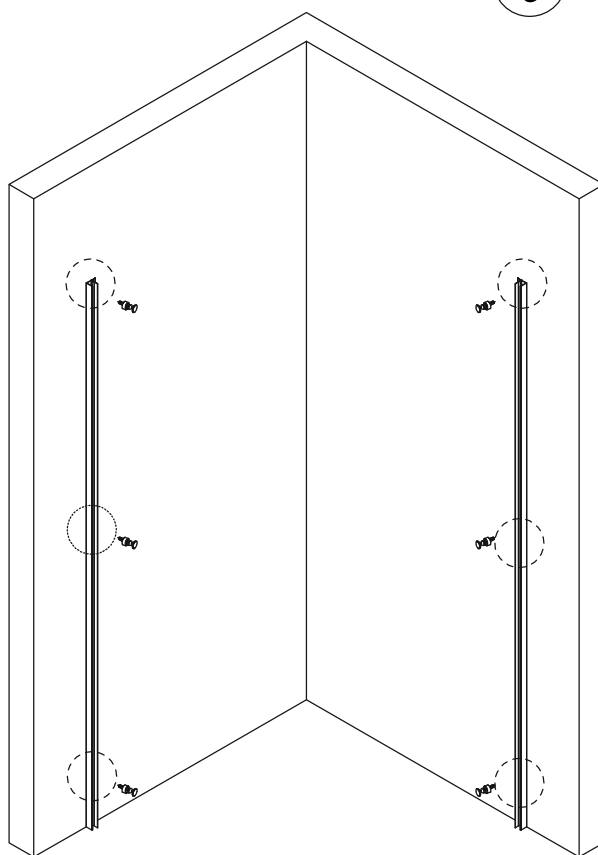

Ø6 Ø2.8

serial number	graphical	Parameter	quantity	remarks
12		ST3.5X9.5	3 PCS	
13			3 PCS	
25		Ø2.8	1 PCS	
SP01			1 PCS	
SP02			2 PCS	
SP03			1 PCS	

	A (mm)
1000	983-998
1200	1183-1198

	B (mm)
800	777-792
900	877-892

A**B****C****D**

<8>