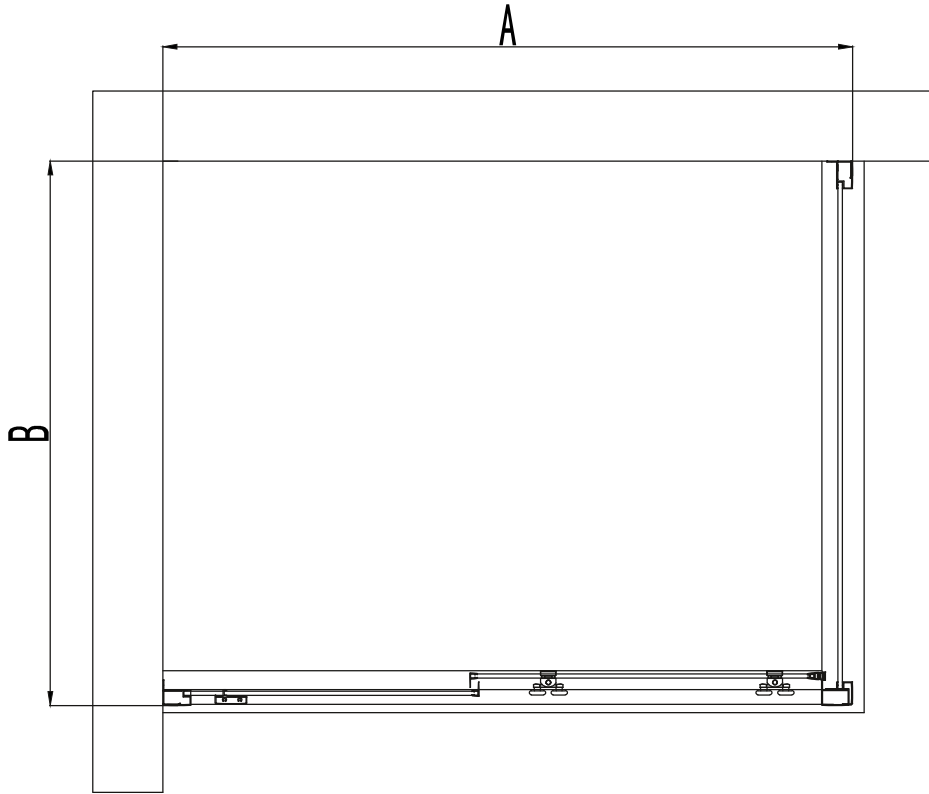

Ø6 Ø2.8

serial number	graphical	Parameter	quantity	remarks
12		ST3.5X9.5	3 PCS	
13			3 PCS	
25		Ø2.8	1 PCS	
SP01			1 PCS	
SP02			2 PCS	
SP03			1 PCS	

	A (mm)
1000	983-998
1200	1183-1198

	B (mm)
800	777-792
900	877-892