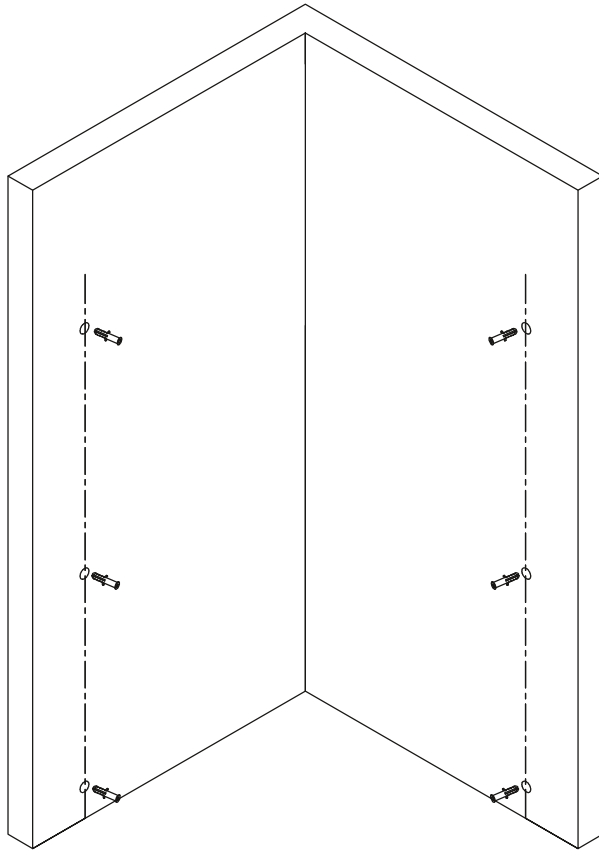

Ø6 Ø2.8

serial number	graphical	Parameter	quantity	remarks
12		ST3.5X9.5	3 PCS	
13			3 PCS	
25		Ø2.8	1 PCS	
SP01			1 PCS	
SP02			2 PCS	
SP03			1 PCS	

	A (mm)
1000	983-998
1200	1183-1198

	B (mm)
800	777-792
900	877-892

A**B****C****D**

<8>