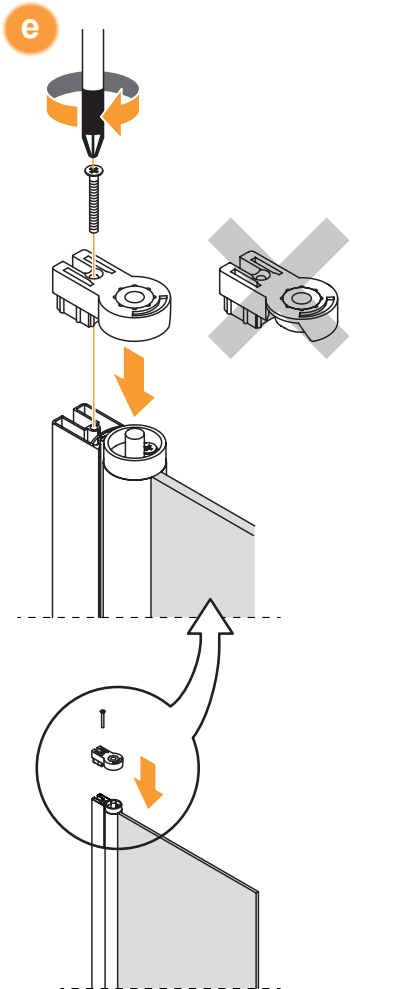

Symbol		Wymiar	A	B	C	H
Chrom	Black					
K-0753	K-0773	50x195	49,5-51	max 120	34	195
K-0754	K-0774	50x195	49,5-51	max 120	54	195
K-0755	K-0775	60x195	59,5-61	max 120	34	195
K-0756	K-0776	60x195	59,5-61	max 120	54	195
K-0339	K-0777	70x195	69,5-71	max 120	34	195
K-0340	K-0778	70x195	69,5-71	max 120	54	195
K-0341	K-0779	80x195	79,5-81	max 120	34	195
K-0342	K-0780	80x195	79,5-81	max 120	54	195
K-0343	K-0781	90x195	89,5-91	max 120	34	195
K-0344	K-0782	90x195	89,5-91	max 120	54	195
K-0345	K-0783	100x195	99,5-101	max 120	34	195
K-0346	K-0784	100x195	99,5-101	max 120	54	195
K-0757	K-0785	110x195	109,5-110	max 120	34	195
K-0758	K-0786	110x195	109,5-110	max 120	54	195
K-0759	K-0787	120x195	119,5-120	max 120	34	195
K-0760	K-0788	120x195	119,5-120	max 120	54	195

L
Drzwi LEWE
LEFT Door

Strona 3
Page 3

R
Drzwi PRAWE
RIGHT Door

Strona 4
Page 4

Drzwi LEWE
LEFT Door

3.R

Drzwi PRAWE
RIGHT Door

6