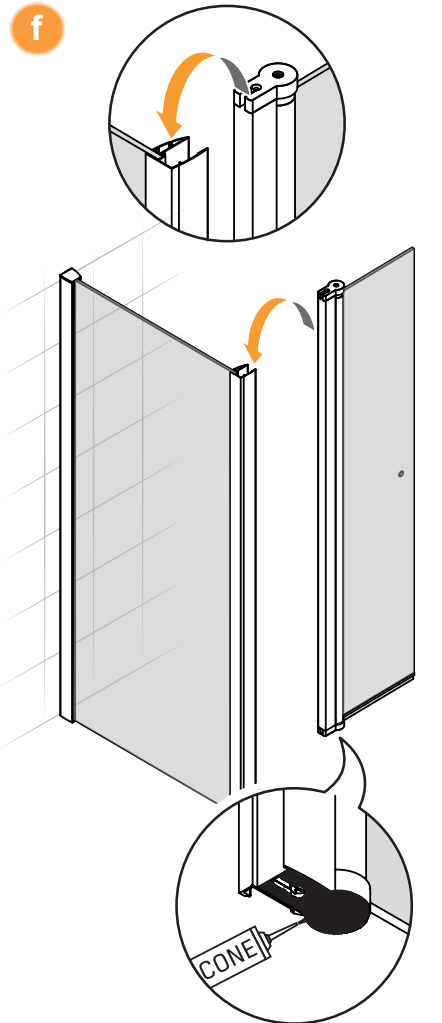

Symbol		Wymiar	A	B	C	H
Chrom	Black					
K-0753	K-0773	50x195	49,5-51	max 120	34	195
K-0754	K-0774	50x195	49,5-51	max 120	54	195
K-0755	K-0775	60x195	59,5-61	max 120	34	195
K-0756	K-0776	60x195	59,5-61	max 120	54	195
K-0339	K-0777	70x195	69,5-71	max 120	34	195
K-0340	K-0778	70x195	69,5-71	max 120	54	195
K-0341	K-0779	80x195	79,5-81	max 120	34	195
K-0342	K-0780	80x195	79,5-81	max 120	54	195
K-0343	K-0781	90x195	89,5-91	max 120	34	195
K-0344	K-0782	90x195	89,5-91	max 120	54	195
K-0345	K-0783	100x195	99,5-101	max 120	34	195
K-0346	K-0784	100x195	99,5-101	max 120	54	195
K-0757	K-0785	110x195	109,5-110	max 120	34	195
K-0758	K-0786	110x195	109,5-110	max 120	54	195
K-0759	K-0787	120x195	119,5-120	max 120	34	195
K-0760	K-0788	120x195	119,5-120	max 120	54	195

L
Drzwi LEWE
LEFT Door

Strona 3
Page 3

R
Drzwi PRAWE
RIGHT Door

Strona 4
Page 4

Drzwi LEWE
LEFT Door

3.R

Drzwi PRAWE
RIGHT Door

6