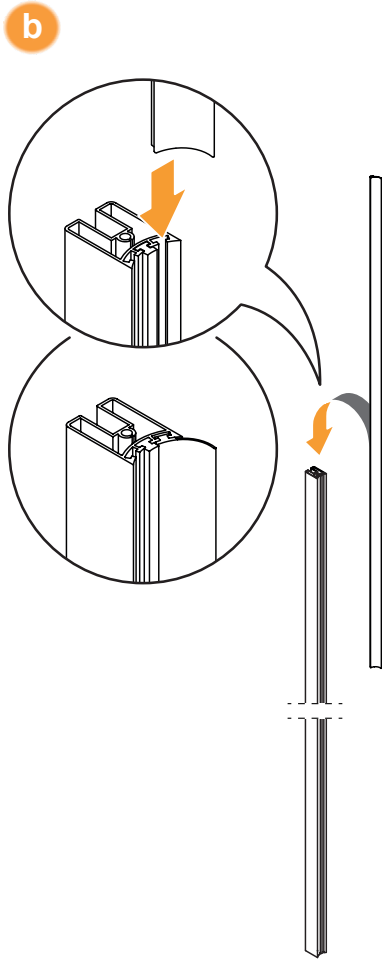

Symbol		Wymiar	A	B	C	H
Chrom	Black					
K-0753	K-0773	50x195	49,5-51	max 120	34	195
K-0754	K-0774	50x195	49,5-51	max 120	54	195
K-0755	K-0775	60x195	59,5-61	max 120	34	195
K-0756	K-0776	60x195	59,5-61	max 120	54	195
K-0339	K-0777	70x195	69,5-71	max 120	34	195
K-0340	K-0778	70x195	69,5-71	max 120	54	195
K-0341	K-0779	80x195	79,5-81	max 120	34	195
K-0342	K-0780	80x195	79,5-81	max 120	54	195
K-0343	K-0781	90x195	89,5-91	max 120	34	195
K-0344	K-0782	90x195	89,5-91	max 120	54	195
K-0345	K-0783	100x195	99,5-101	max 120	34	195
K-0346	K-0784	100x195	99,5-101	max 120	54	195
K-0757	K-0785	110x195	109,5-110	max 120	34	195
K-0758	K-0786	110x195	109,5-110	max 120	54	195
K-0759	K-0787	120x195	119,5-120	max 120	34	195
K-0760	K-0788	120x195	119,5-120	max 120	54	195

L
Drzwi LEWE
LEFT Door

Strona 3
Page 3

R
Drzwi PRAWE
RIGHT Door

Strona 4
Page 4

Drzwi LEWE
LEFT Door

3.R

Drzwi PRAWE
RIGHT Door

6