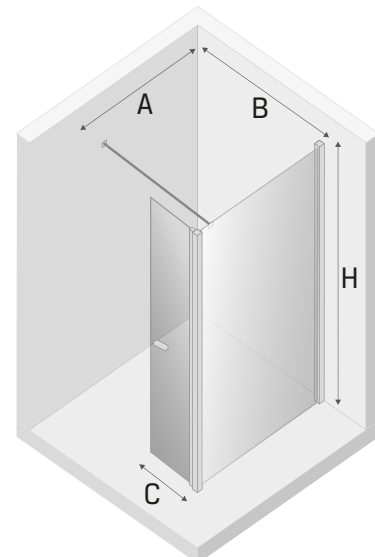

NEW SOLEO / NEW SOLEO BLACK

1

a

b

c

d

e

2

Symbol		Wymiar	A	B	C	H
Chrom	Black					
K-0753	K-0773	50x195	49,5-51	max 120	34	195
K-0754	K-0774	50x195	49,5-51	max 120	54	195
K-0755	K-0775	60x195	59,5-61	max 120	34	195
K-0756	K-0776	60x195	59,5-61	max 120	54	195
K-0339	K-0777	70x195	69,5-71	max 120	34	195
K-0340	K-0778	70x195	69,5-71	max 120	54	195
K-0341	K-0779	80x195	79,5-81	max 120	34	195
K-0342	K-0780	80x195	79,5-81	max 120	54	195
K-0343	K-0781	90x195	89,5-91	max 120	34	195
K-0344	K-0782	90x195	89,5-91	max 120	54	195
K-0345	K-0783	100x195	99,5-101	max 120	34	195
K-0346	K-0784	100x195	99,5-101	max 120	54	195
K-0757	K-0785	110x195	109,5-110	max 120	34	195
K-0758	K-0786	110x195	109,5-110	max 120	54	195
K-0759	K-0787	120x195	119,5-120	max 120	34	195
K-0760	K-0788	120x195	119,5-120	max 120	54	195

L
Drzwi LEWE
LEFT Door

Strona 3
Page 3

R
Drzwi PRAWE
RIGHT Door

Strona 4
Page 4

Drzwi LEWE
LEFT Door

3.R

Drzwi PRAWE
RIGHT Door

6