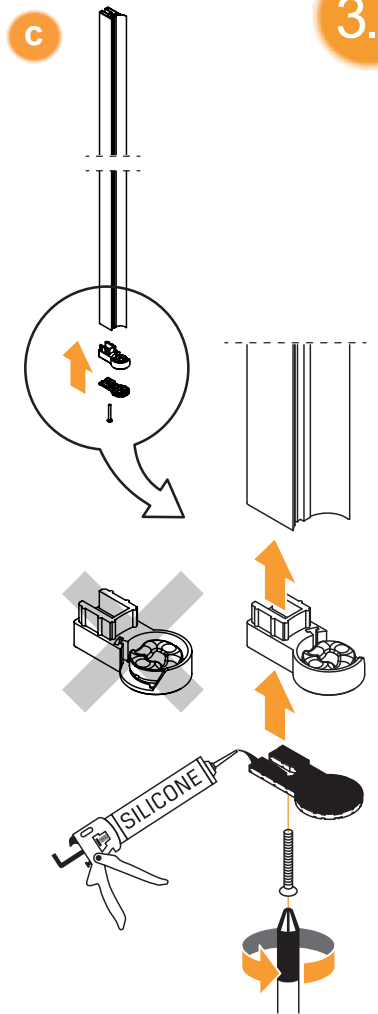

Symbol		Wymiar	A	B	C	H
Chrom	Black					
K-0753	K-0773	50x195	49,5-51	max 120	34	195
K-0754	K-0774	50x195	49,5-51	max 120	54	195
K-0755	K-0775	60x195	59,5-61	max 120	34	195
K-0756	K-0776	60x195	59,5-61	max 120	54	195
K-0339	K-0777	70x195	69,5-71	max 120	34	195
K-0340	K-0778	70x195	69,5-71	max 120	54	195
K-0341	K-0779	80x195	79,5-81	max 120	34	195
K-0342	K-0780	80x195	79,5-81	max 120	54	195
K-0343	K-0781	90x195	89,5-91	max 120	34	195
K-0344	K-0782	90x195	89,5-91	max 120	54	195
K-0345	K-0783	100x195	99,5-101	max 120	34	195
K-0346	K-0784	100x195	99,5-101	max 120	54	195
K-0757	K-0785	110x195	109,5-110	max 120	34	195
K-0758	K-0786	110x195	109,5-110	max 120	54	195
K-0759	K-0787	120x195	119,5-120	max 120	34	195
K-0760	K-0788	120x195	119,5-120	max 120	54	195

L
Drzwi LEWE
LEFT Door

Strona 3
Page 3

R
Drzwi PRAWE
RIGHT Door

Strona 4
Page 4

Drzwi LEWE
LEFT Door

3.R

Drzwi PRAWE
RIGHT Door

6