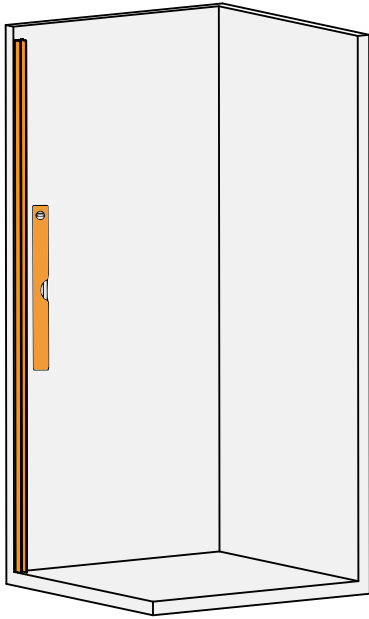

NEW SOLEO / NEW SOLEO BLACK

1

a

b

c

d

e

2

Symbol		Wymiar	A	B	C	H
Chrom	Black					
K-0753	K-0773	50x195	49,5-51	max 120	34	195
K-0754	K-0774	50x195	49,5-51	max 120	54	195
K-0755	K-0775	60x195	59,5-61	max 120	34	195
K-0756	K-0776	60x195	59,5-61	max 120	54	195
K-0339	K-0777	70x195	69,5-71	max 120	34	195
K-0340	K-0778	70x195	69,5-71	max 120	54	195
K-0341	K-0779	80x195	79,5-81	max 120	34	195
K-0342	K-0780	80x195	79,5-81	max 120	54	195
K-0343	K-0781	90x195	89,5-91	max 120	34	195
K-0344	K-0782	90x195	89,5-91	max 120	54	195
K-0345	K-0783	100x195	99,5-101	max 120	34	195
K-0346	K-0784	100x195	99,5-101	max 120	54	195
K-0757	K-0785	110x195	109,5-110	max 120	34	195
K-0758	K-0786	110x195	109,5-110	max 120	54	195
K-0759	K-0787	120x195	119,5-120	max 120	34	195
K-0760	K-0788	120x195	119,5-120	max 120	54	195

L
Drzwi LEWE
LEFT Door

Strona 3
Page 3

R
Drzwi PRAWE
RIGHT Door

Strona 4
Page 4

Drzwi LEWE
LEFT Door

3.R

Drzwi PRAWE
RIGHT Door

6