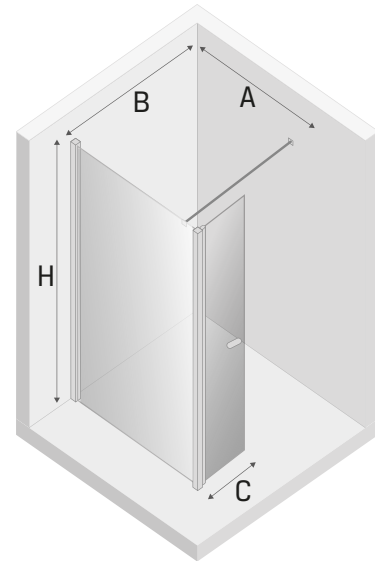

NEW SOLEO / NEW SOLEO BLACK

1

a

b

c

d

e

2

Symbol		Wymiar	A	B	C	H
Chrom	Black					
K-0753	K-0773	50x195	49,5-51	max 120	34	195
K-0754	K-0774	50x195	49,5-51	max 120	54	195
K-0755	K-0775	60x195	59,5-61	max 120	34	195
K-0756	K-0776	60x195	59,5-61	max 120	54	195
K-0339	K-0777	70x195	69,5-71	max 120	34	195
K-0340	K-0778	70x195	69,5-71	max 120	54	195
K-0341	K-0779	80x195	79,5-81	max 120	34	195
K-0342	K-0780	80x195	79,5-81	max 120	54	195
K-0343	K-0781	90x195	89,5-91	max 120	34	195
K-0344	K-0782	90x195	89,5-91	max 120	54	195
K-0345	K-0783	100x195	99,5-101	max 120	34	195
K-0346	K-0784	100x195	99,5-101	max 120	54	195
K-0757	K-0785	110x195	109,5-110	max 120	34	195
K-0758	K-0786	110x195	109,5-110	max 120	54	195
K-0759	K-0787	120x195	119,5-120	max 120	34	195
K-0760	K-0788	120x195	119,5-120	max 120	54	195

L
Drzwi LEWE
LEFT Door

Strona 3
Page 3

R
Drzwi PRAWE
RIGHT Door

Strona 4
Page 4

Drzwi LEWE
LEFT Door

3.R

Drzwi PRAWE
RIGHT Door

6