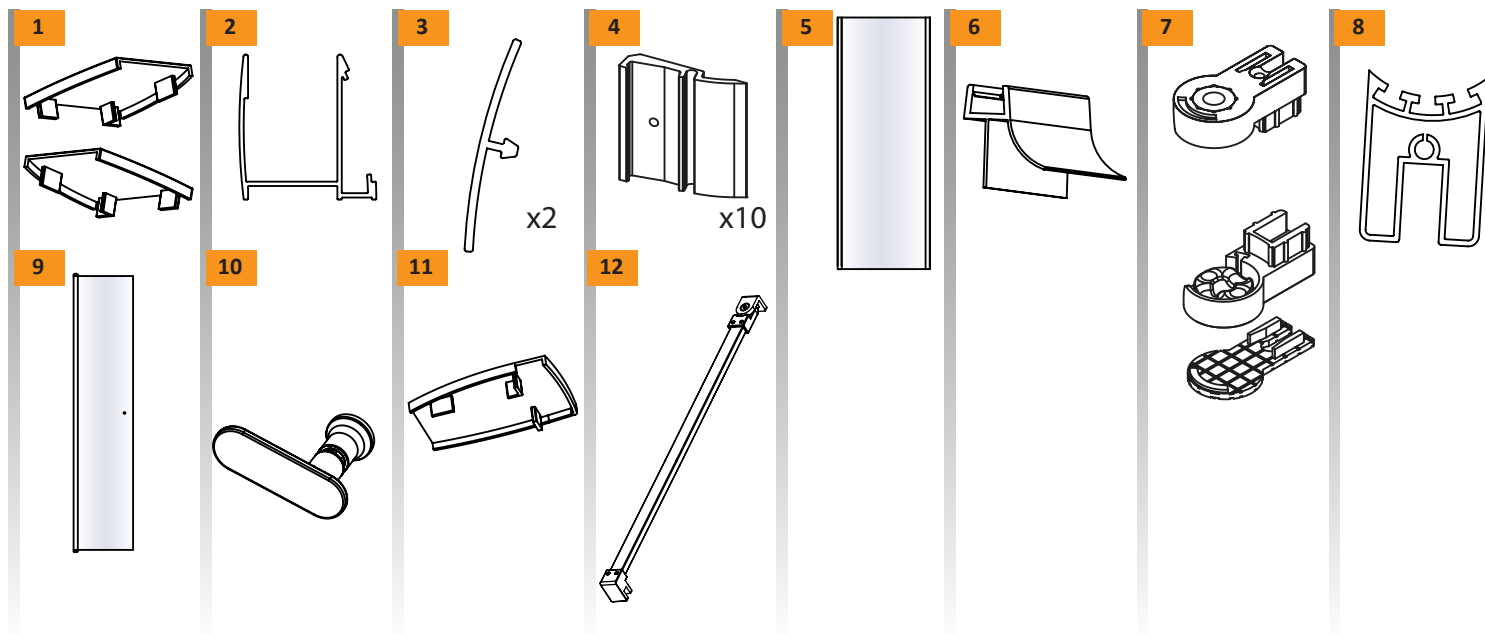

NEW SOLEO / NEW SOLEO BLACK

1

a

b

c

d

e

2

Symbol		Wymiar	A	B	C	H
Chrom	Black					
K-0753	K-0773	50x195	49,5-51	max 120	34	195
K-0754	K-0774	50x195	49,5-51	max 120	54	195
K-0755	K-0775	60x195	59,5-61	max 120	34	195
K-0756	K-0776	60x195	59,5-61	max 120	54	195
K-0339	K-0777	70x195	69,5-71	max 120	34	195
K-0340	K-0778	70x195	69,5-71	max 120	54	195
K-0341	K-0779	80x195	79,5-81	max 120	34	195
K-0342	K-0780	80x195	79,5-81	max 120	54	195
K-0343	K-0781	90x195	89,5-91	max 120	34	195
K-0344	K-0782	90x195	89,5-91	max 120	54	195
K-0345	K-0783	100x195	99,5-101	max 120	34	195
K-0346	K-0784	100x195	99,5-101	max 120	54	195
K-0757	K-0785	110x195	109,5-110	max 120	34	195
K-0758	K-0786	110x195	109,5-110	max 120	54	195
K-0759	K-0787	120x195	119,5-120	max 120	34	195
K-0760	K-0788	120x195	119,5-120	max 120	54	195