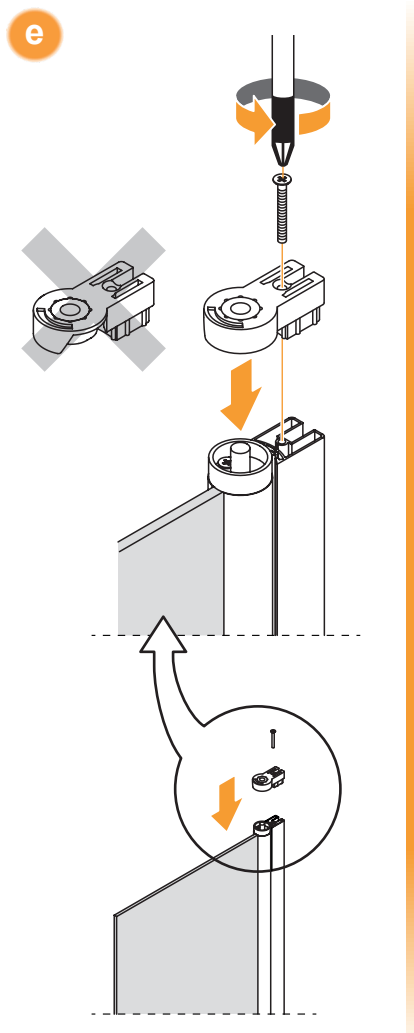

Symbol		Wymiar	A	B	C	H
Chrom	Black					
K-0753	K-0773	50x195	49,5-51	max 120	34	195
K-0754	K-0774	50x195	49,5-51	max 120	54	195
K-0755	K-0775	60x195	59,5-61	max 120	34	195
K-0756	K-0776	60x195	59,5-61	max 120	54	195
K-0339	K-0777	70x195	69,5-71	max 120	34	195
K-0340	K-0778	70x195	69,5-71	max 120	54	195
K-0341	K-0779	80x195	79,5-81	max 120	34	195
K-0342	K-0780	80x195	79,5-81	max 120	54	195
K-0343	K-0781	90x195	89,5-91	max 120	34	195
K-0344	K-0782	90x195	89,5-91	max 120	54	195
K-0345	K-0783	100x195	99,5-101	max 120	34	195
K-0346	K-0784	100x195	99,5-101	max 120	54	195
K-0757	K-0785	110x195	109,5-110	max 120	34	195
K-0758	K-0786	110x195	109,5-110	max 120	54	195
K-0759	K-0787	120x195	119,5-120	max 120	34	195
K-0760	K-0788	120x195	119,5-120	max 120	54	195

L
Drzwi LEWE
LEFT Door

Strona 3
Page 3

R
Drzwi PRAWE
RIGHT Door

Strona 4
Page 4

Drzwi LEWE
LEFT Door

3.R

Drzwi PRAWE
RIGHT Door

6