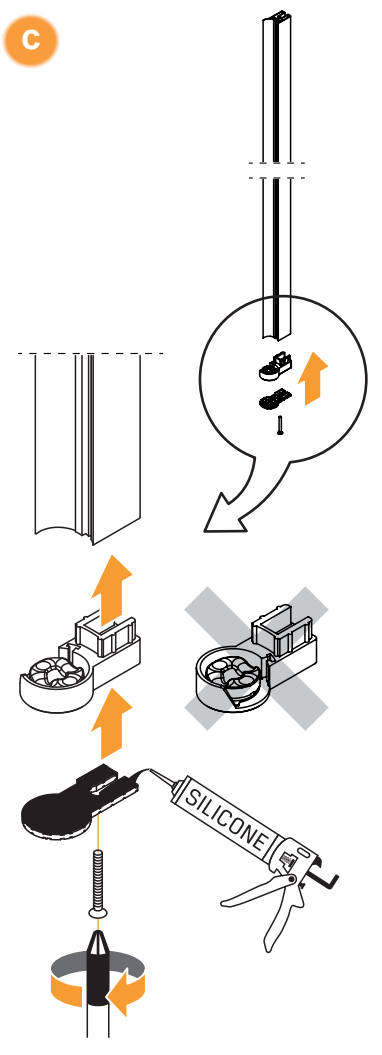

Symbol		Wymiar	A	B	C	H
Chrom	Black					
K-0753	K-0773	50x195	49,5-51	max 120	34	195
K-0754	K-0774	50x195	49,5-51	max 120	54	195
K-0755	K-0775	60x195	59,5-61	max 120	34	195
K-0756	K-0776	60x195	59,5-61	max 120	54	195
K-0339	K-0777	70x195	69,5-71	max 120	34	195
K-0340	K-0778	70x195	69,5-71	max 120	54	195
K-0341	K-0779	80x195	79,5-81	max 120	34	195
K-0342	K-0780	80x195	79,5-81	max 120	54	195
K-0343	K-0781	90x195	89,5-91	max 120	34	195
K-0344	K-0782	90x195	89,5-91	max 120	54	195
K-0345	K-0783	100x195	99,5-101	max 120	34	195
K-0346	K-0784	100x195	99,5-101	max 120	54	195
K-0757	K-0785	110x195	109,5-110	max 120	34	195
K-0758	K-0786	110x195	109,5-110	max 120	54	195
K-0759	K-0787	120x195	119,5-120	max 120	34	195
K-0760	K-0788	120x195	119,5-120	max 120	54	195

L
Drzwi LEWE
LEFT Door

Strona 3
Page 3

R
Drzwi PRAWE
RIGHT Door

Strona 4
Page 4

Drzwi LEWE
LEFT Door

3.R

Drzwi PRAWE
RIGHT Door

6