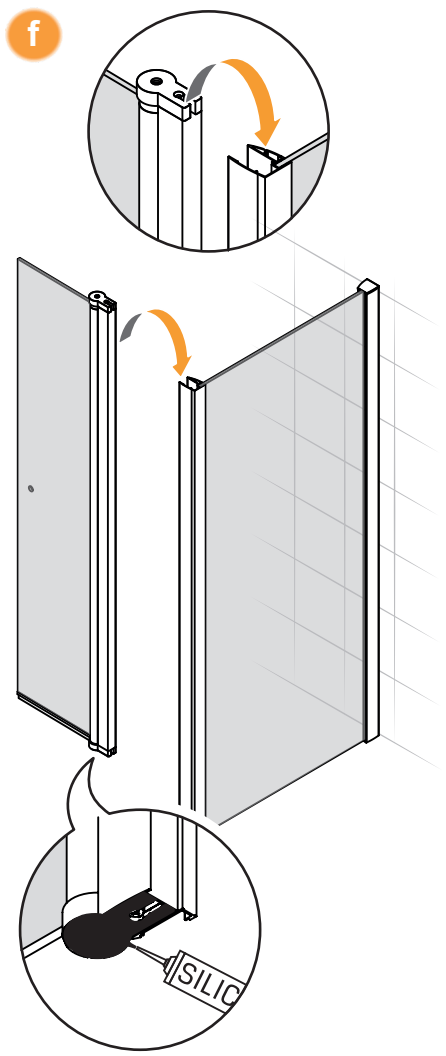

Symbol		Wymiar	A	B	C	H
Chrom	Black					
K-0753	K-0773	50x195	49,5-51	max 120	34	195
K-0754	K-0774	50x195	49,5-51	max 120	54	195
K-0755	K-0775	60x195	59,5-61	max 120	34	195
K-0756	K-0776	60x195	59,5-61	max 120	54	195
K-0339	K-0777	70x195	69,5-71	max 120	34	195
K-0340	K-0778	70x195	69,5-71	max 120	54	195
K-0341	K-0779	80x195	79,5-81	max 120	34	195
K-0342	K-0780	80x195	79,5-81	max 120	54	195
K-0343	K-0781	90x195	89,5-91	max 120	34	195
K-0344	K-0782	90x195	89,5-91	max 120	54	195
K-0345	K-0783	100x195	99,5-101	max 120	34	195
K-0346	K-0784	100x195	99,5-101	max 120	54	195
K-0757	K-0785	110x195	109,5-110	max 120	34	195
K-0758	K-0786	110x195	109,5-110	max 120	54	195
K-0759	K-0787	120x195	119,5-120	max 120	34	195
K-0760	K-0788	120x195	119,5-120	max 120	54	195

L
Drzwi LEWE
LEFT Door

Strona 3
Page 3

R
Drzwi PRAWE
RIGHT Door

Strona 4
Page 4

Drzwi LEWE
LEFT Door

3.R

Drzwi PRAWE
RIGHT Door

6