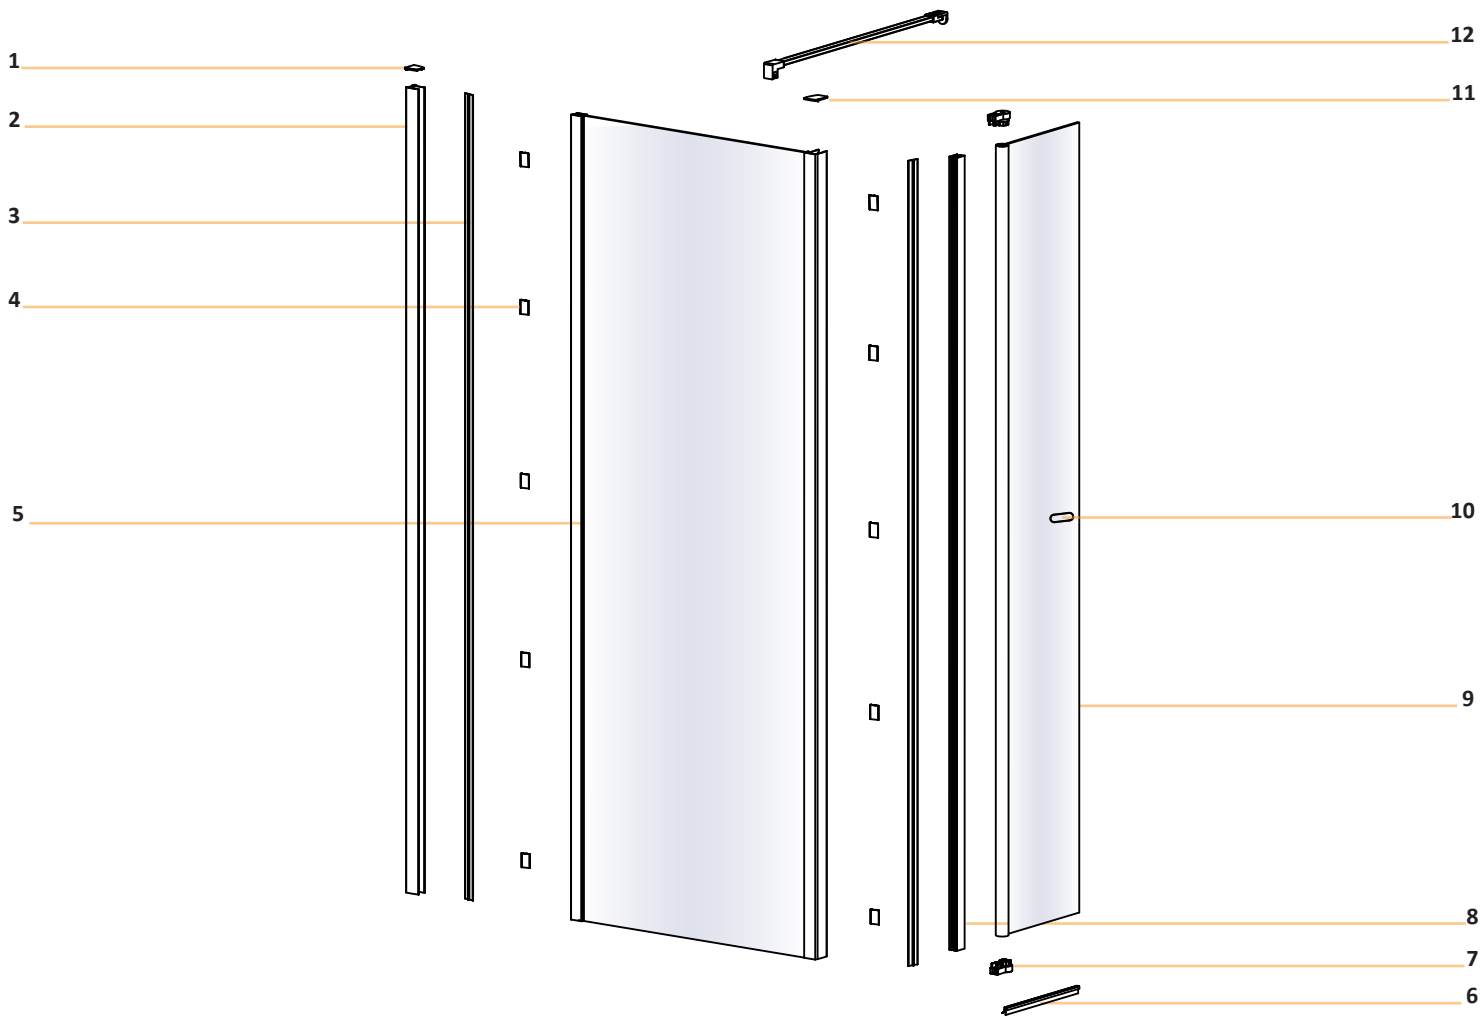

NEW SOLEO / NEW SOLEO BLACK

1

a

b

c

d

e

2

Symbol		Wymiar	A	B	C	H
Chrom	Black					
K-0753	K-0773	50x195	49,5-51	max 120	34	195
K-0754	K-0774	50x195	49,5-51	max 120	54	195
K-0755	K-0775	60x195	59,5-61	max 120	34	195
K-0756	K-0776	60x195	59,5-61	max 120	54	195
K-0339	K-0777	70x195	69,5-71	max 120	34	195
K-0340	K-0778	70x195	69,5-71	max 120	54	195
K-0341	K-0779	80x195	79,5-81	max 120	34	195
K-0342	K-0780	80x195	79,5-81	max 120	54	195
K-0343	K-0781	90x195	89,5-91	max 120	34	195
K-0344	K-0782	90x195	89,5-91	max 120	54	195
K-0345	K-0783	100x195	99,5-101	max 120	34	195
K-0346	K-0784	100x195	99,5-101	max 120	54	195
K-0757	K-0785	110x195	109,5-110	max 120	34	195
K-0758	K-0786	110x195	109,5-110	max 120	54	195
K-0759	K-0787	120x195	119,5-120	max 120	34	195
K-0760	K-0788	120x195	119,5-120	max 120	54	195