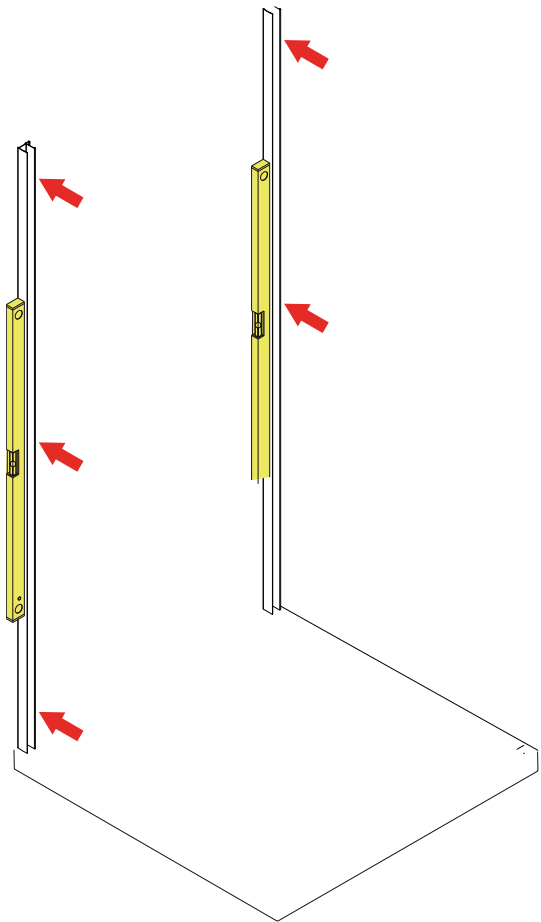

Ø6 Ø2.8

serial number	graphical	Parameter	quantity	remarks
12		ST3.5X9.5	3 PCS	
13			3 PCS	
25		∅2.8	1 PCS	
SP01			1 PCS	
SP02			2 PCS	
SP03			1 PCS	

< 6 >