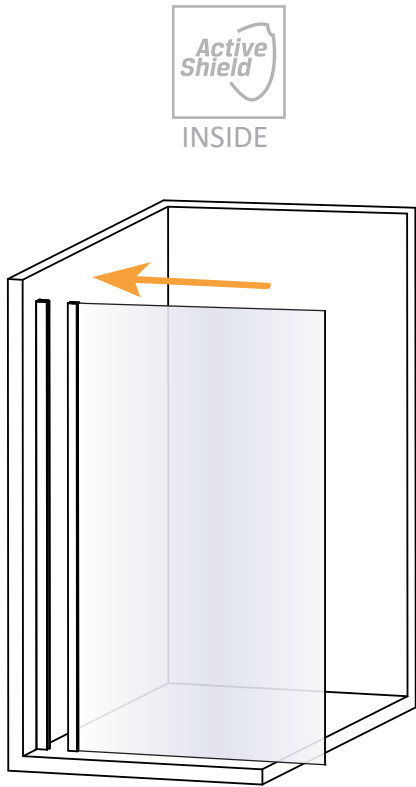

NEW SOLEO / NEW SOLEO BLACK

1

2

Opcja 1
Option 1
Strona 3
Page 3

Wspornik skośny

Opcja 2
Option 2
Strona 4
Page 4

Wspornik prostopadły (WP)

	Symbol		Wymiar	A	B	H
	Chrom	Black				
Opcja 1 Option 1 Wspornik skośny	K-0747	K-0765	50x195	47,5-49	-	195
	K-0748	K-0766	60x195	57,5-59	-	195
	K-0457	K-0767	70x195	67,5-69	-	195
	K-0458	K-0768	80x195	77,5-79	-	195
	K-0459	K-0769	90x195	87,5-89	-	195
	K-0460	K-0770	100x195	97,5-99	-	195
	K-0741	K-0771	110x195	107,5-109	-	195
	K-0743	K-0772	120x195	117,5-119	-	195
Opcja 2 Option 2 Wspornik prostopadły (WP)	K-0747-WP	K-0765-WP	50x195	47,5-49	max 120	195
	K-0748-WP	K-0766-WP	60x195	57,5-59	max 120	195
	K-0457-WP	K-0767-WP	70x195	67,5-69	max 120	195
	K-0458-WP	K-0768-WP	80x195	77,5-79	max 120	195
	K-0459-WP	K-0769-WP	90x195	87,5-89	max 120	195
	K-0460-WP	K-0770-WP	100x195	97,5-99	max 120	195
	K-0741-WP	K-0771-WP	110x195	107,5-109	max 120	195
	K-0743-WP	K-0772-WP	120x195	117,5-119	max 120	195

Opcja 1 - Option 1
(wspornik skośny)

4.1

5

Opcja 2 - Option 2
(wspornik prostopadły - WP)