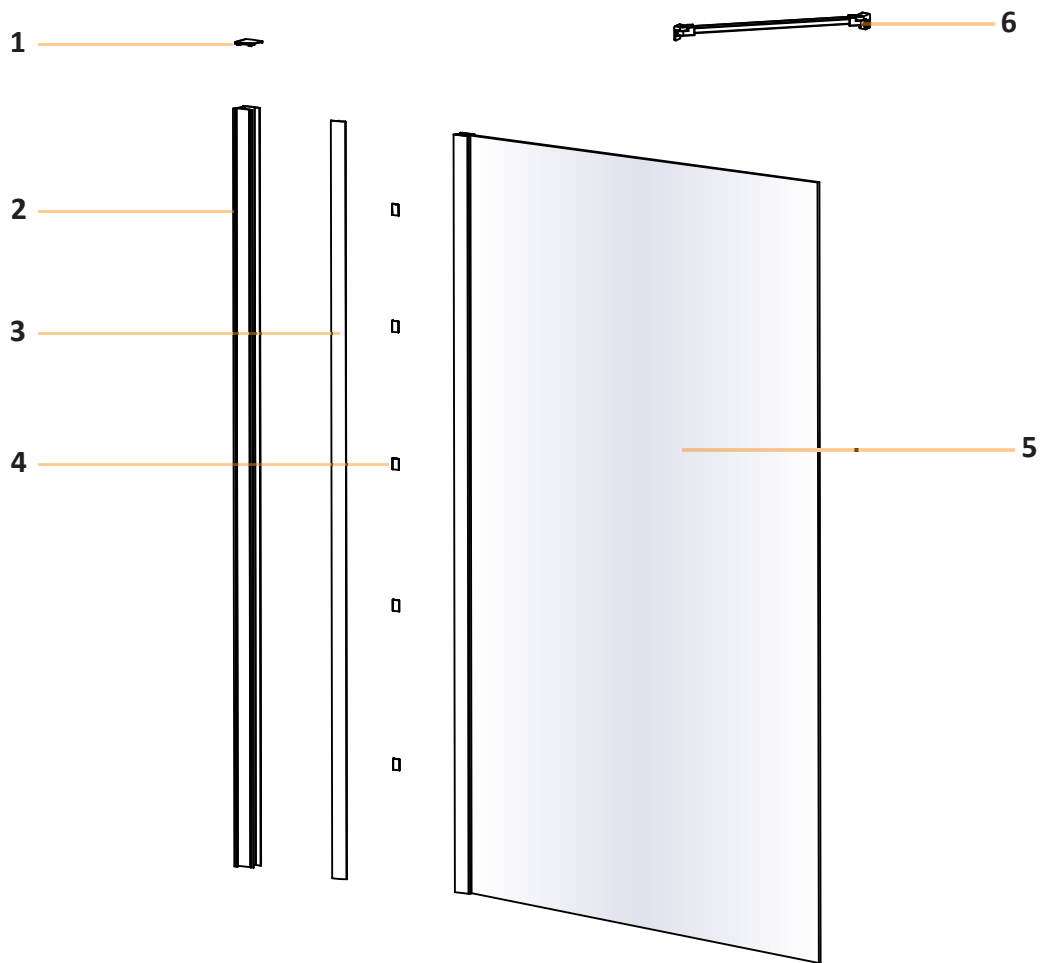

NEW SOLEO / NEW SOLEO BLACK

1

2

Opcja 1
Option 1
Strona 3
Page 3

Wspornik skośny

Opcja 2
Option 2
Strona 4
Page 4

Wspornik prostopadły (WP)

	Symbol		Wymiar	A	B	H
	Chrom	Black				
Opcja 1 Option 1 Wspornik skośny	K-0747	K-0765	50x195	47,5-49	-	195
	K-0748	K-0766	60x195	57,5-59	-	195
	K-0457	K-0767	70x195	67,5-69	-	195
	K-0458	K-0768	80x195	77,5-79	-	195
	K-0459	K-0769	90x195	87,5-89	-	195
	K-0460	K-0770	100x195	97,5-99	-	195
	K-0741	K-0771	110x195	107,5-109	-	195
	K-0743	K-0772	120x195	117,5-119	-	195
Opcja 2 Option 2 Wspornik prostopadły (WP)	K-0747-WP	K-0765-WP	50x195	47,5-49	max 120	195
	K-0748-WP	K-0766-WP	60x195	57,5-59	max 120	195
	K-0457-WP	K-0767-WP	70x195	67,5-69	max 120	195
	K-0458-WP	K-0768-WP	80x195	77,5-79	max 120	195
	K-0459-WP	K-0769-WP	90x195	87,5-89	max 120	195
	K-0460-WP	K-0770-WP	100x195	97,5-99	max 120	195
	K-0741-WP	K-0771-WP	110x195	107,5-109	max 120	195
	K-0743-WP	K-0772-WP	120x195	117,5-119	max 120	195

Opcja 1 - Option 1
(wspornik skośny)

4.1

5

Opcja 2 - Option 2
(wspornik prostopadły - WP)