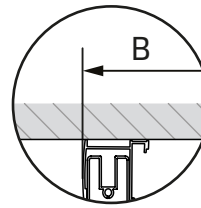

NEW SOLEO / NEW SOLEO BLACK

1

2

Opcja 1
Option 1
Strona 3
Page 3

Wspornik skośny

Opcja 2
Option 2
Strona 4
Page 4

Wspornik prostopadły (WP)

	Symbol		Wymiar	A	B	H
	Chrom	Black				
Opcja 1 Option 1 Wspornik skośny	K-0747	K-0765	50x195	47,5-49	-	195
	K-0748	K-0766	60x195	57,5-59	-	195
	K-0457	K-0767	70x195	67,5-69	-	195
	K-0458	K-0768	80x195	77,5-79	-	195
	K-0459	K-0769	90x195	87,5-89	-	195
	K-0460	K-0770	100x195	97,5-99	-	195
	K-0741	K-0771	110x195	107,5-109	-	195
	K-0743	K-0772	120x195	117,5-119	-	195
Opcja 2 Option 2 Wspornik prostopadły (WP)	K-0747-WP	K-0765-WP	50x195	47,5-49	max 120	195
	K-0748-WP	K-0766-WP	60x195	57,5-59	max 120	195
	K-0457-WP	K-0767-WP	70x195	67,5-69	max 120	195
	K-0458-WP	K-0768-WP	80x195	77,5-79	max 120	195
	K-0459-WP	K-0769-WP	90x195	87,5-89	max 120	195
	K-0460-WP	K-0770-WP	100x195	97,5-99	max 120	195
	K-0741-WP	K-0771-WP	110x195	107,5-109	max 120	195
	K-0743-WP	K-0772-WP	120x195	117,5-119	max 120	195

Opcja 1 - Option 1
(wspornik skośny)

4.1

5

Opcja 2 - Option 2
(wspornik prostopadły - WP)