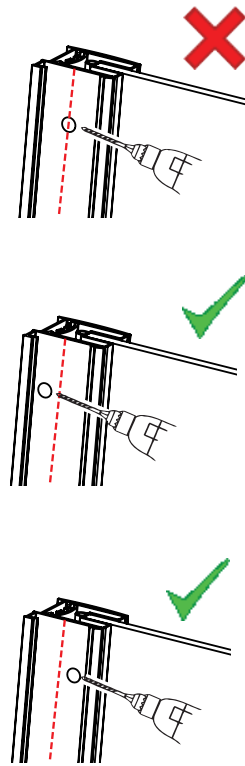

NEW SOLEO / NEW SOLEO BLACK

1

2

Opcja 1
Option 1
Strona 3
Page 3

Wspornik skośny

Opcja 2
Option 2
Strona 4
Page 4

Wspornik prostopadły (WP)

	Symbol		Wymiar	A	B	H
	Chrom	Black				
Opcja 1 Option 1 Wspornik skośny	K-0747	K-0765	50x195	47,5-49	-	195
	K-0748	K-0766	60x195	57,5-59	-	195
	K-0457	K-0767	70x195	67,5-69	-	195
	K-0458	K-0768	80x195	77,5-79	-	195
	K-0459	K-0769	90x195	87,5-89	-	195
	K-0460	K-0770	100x195	97,5-99	-	195
	K-0741	K-0771	110x195	107,5-109	-	195
	K-0743	K-0772	120x195	117,5-119	-	195
Opcja 2 Option 2 Wspornik prostopadły (WP)	K-0747-WP	K-0765-WP	50x195	47,5-49	max 120	195
	K-0748-WP	K-0766-WP	60x195	57,5-59	max 120	195
	K-0457-WP	K-0767-WP	70x195	67,5-69	max 120	195
	K-0458-WP	K-0768-WP	80x195	77,5-79	max 120	195
	K-0459-WP	K-0769-WP	90x195	87,5-89	max 120	195
	K-0460-WP	K-0770-WP	100x195	97,5-99	max 120	195
	K-0741-WP	K-0771-WP	110x195	107,5-109	max 120	195
	K-0743-WP	K-0772-WP	120x195	117,5-119	max 120	195

Opcja 1 - Option 1
(wspornik skośny)

4.1

5

Opcja 2 - Option 2
(wspornik prostopadły - WP)