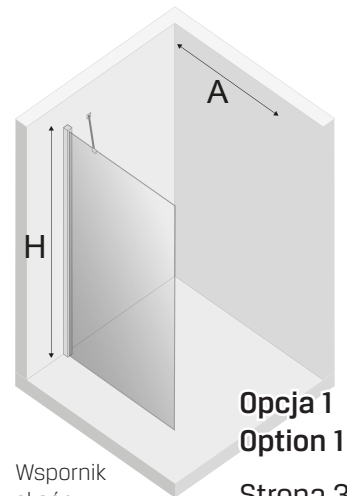

NEW SOLEO / NEW SOLEO BLACK

1

2

Opcja 1
Option 1
Strona 3
Page 3

Wspornik skośny

Opcja 2
Option 2
Strona 4
Page 4

Wspornik prostopadły (WP)

	Symbol		Wymiar	A	B	H
	Chrom	Black				
Opcja 1 Option 1 Wspornik skośny	K-0747	K-0765	50x195	47,5-49	-	195
	K-0748	K-0766	60x195	57,5-59	-	195
	K-0457	K-0767	70x195	67,5-69	-	195
	K-0458	K-0768	80x195	77,5-79	-	195
	K-0459	K-0769	90x195	87,5-89	-	195
	K-0460	K-0770	100x195	97,5-99	-	195
	K-0741	K-0771	110x195	107,5-109	-	195
	K-0743	K-0772	120x195	117,5-119	-	195
Opcja 2 Option 2 Wspornik prostopadły (WP)	K-0747-WP	K-0765-WP	50x195	47,5-49	max 120	195
	K-0748-WP	K-0766-WP	60x195	57,5-59	max 120	195
	K-0457-WP	K-0767-WP	70x195	67,5-69	max 120	195
	K-0458-WP	K-0768-WP	80x195	77,5-79	max 120	195
	K-0459-WP	K-0769-WP	90x195	87,5-89	max 120	195
	K-0460-WP	K-0770-WP	100x195	97,5-99	max 120	195
	K-0741-WP	K-0771-WP	110x195	107,5-109	max 120	195
	K-0743-WP	K-0772-WP	120x195	117,5-119	max 120	195

Opcja 1 - Option 1
(wspornik skośny)

4.1

5

Opcja 2 - Option 2
(wspornik prostopadły - WP)