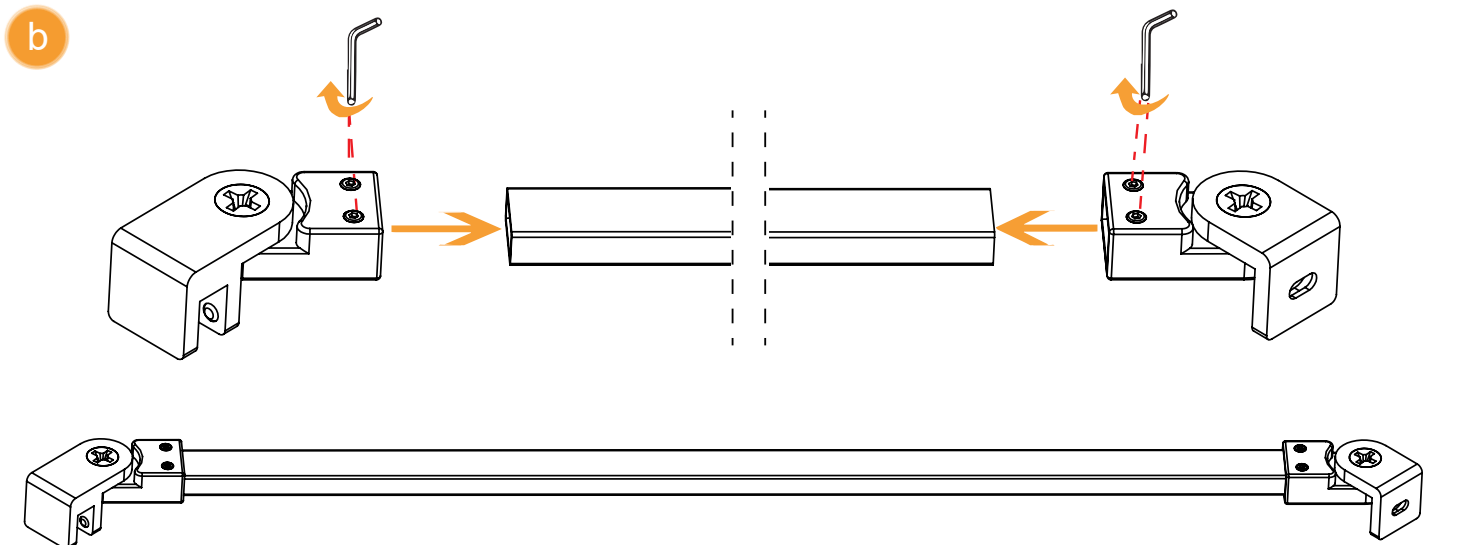

NEW SOLEO / NEW SOLEO BLACK

1

2

Opcja 1
Option 1
Strona 3
Page 3

Wspornik skośny

Opcja 2
Option 2
Strona 4
Page 4

Wspornik prostopadły (WP)

	Symbol		Wymiar	A	B	H
	Chrom	Black				
Opcja 1 Option 1 Wspornik skośny	K-0747	K-0765	50x195	47,5-49	-	195
	K-0748	K-0766	60x195	57,5-59	-	195
	K-0457	K-0767	70x195	67,5-69	-	195
	K-0458	K-0768	80x195	77,5-79	-	195
	K-0459	K-0769	90x195	87,5-89	-	195
	K-0460	K-0770	100x195	97,5-99	-	195
	K-0741	K-0771	110x195	107,5-109	-	195
	K-0743	K-0772	120x195	117,5-119	-	195
Opcja 2 Option 2 Wspornik prostopadły (WP)	K-0747-WP	K-0765-WP	50x195	47,5-49	max 120	195
	K-0748-WP	K-0766-WP	60x195	57,5-59	max 120	195
	K-0457-WP	K-0767-WP	70x195	67,5-69	max 120	195
	K-0458-WP	K-0768-WP	80x195	77,5-79	max 120	195
	K-0459-WP	K-0769-WP	90x195	87,5-89	max 120	195
	K-0460-WP	K-0770-WP	100x195	97,5-99	max 120	195
	K-0741-WP	K-0771-WP	110x195	107,5-109	max 120	195
	K-0743-WP	K-0772-WP	120x195	117,5-119	max 120	195

Opcja 1 - Option 1
(wspornik skośny)

4.1

5

Opcja 2 - Option 2
(wspornik prostopadły - WP)