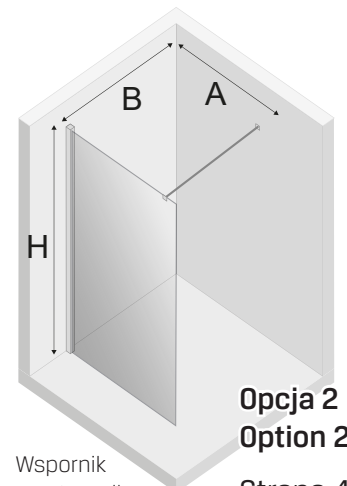

NEW SOLEO / NEW SOLEO BLACK

1

2

Opcja 1
Option 1
Strona 3
Page 3

Wspornik skośny

Opcja 2
Option 2
Strona 4
Page 4

Wspornik prostopadły (WP)

	Symbol		Wymiar	A	B	H
	Chrom	Black				
Opcja 1 Option 1 Wspornik skośny	K-0747	K-0765	50x195	47,5-49	-	195
	K-0748	K-0766	60x195	57,5-59	-	195
	K-0457	K-0767	70x195	67,5-69	-	195
	K-0458	K-0768	80x195	77,5-79	-	195
	K-0459	K-0769	90x195	87,5-89	-	195
	K-0460	K-0770	100x195	97,5-99	-	195
	K-0741	K-0771	110x195	107,5-109	-	195
	K-0743	K-0772	120x195	117,5-119	-	195
Opcja 2 Option 2 Wspornik prostopadły (WP)	K-0747-WP	K-0765-WP	50x195	47,5-49	max 120	195
	K-0748-WP	K-0766-WP	60x195	57,5-59	max 120	195
	K-0457-WP	K-0767-WP	70x195	67,5-69	max 120	195
	K-0458-WP	K-0768-WP	80x195	77,5-79	max 120	195
	K-0459-WP	K-0769-WP	90x195	87,5-89	max 120	195
	K-0460-WP	K-0770-WP	100x195	97,5-99	max 120	195
	K-0741-WP	K-0771-WP	110x195	107,5-109	max 120	195
	K-0743-WP	K-0772-WP	120x195	117,5-119	max 120	195

Opcja 1 - Option 1
(wspornik skośny)

4.1

5

Opcja 2 - Option 2
(wspornik prostopadły - WP)