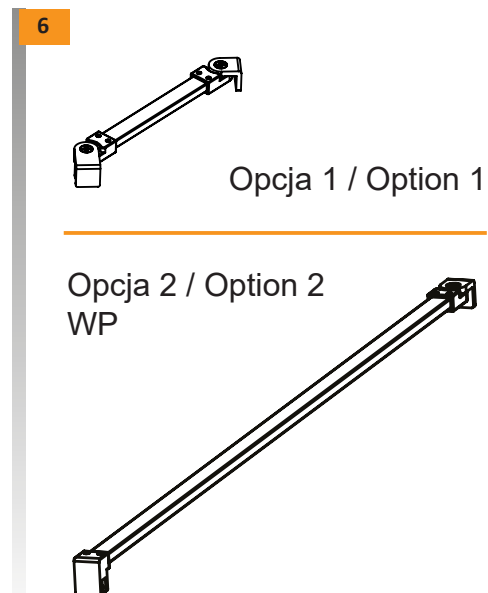

NEW SOLEO / NEW SOLEO BLACK

1

2

Opcja 1
Option 1
Strona 3
Page 3

Wspornik skośny

Opcja 2
Option 2
Strona 4
Page 4

Wspornik prostopadły (WP)

	Symbol		Wymiar	A	B	H
	Chrom	Black				
Opcja 1 Option 1 Wspornik skośny	K-0747	K-0765	50x195	47,5-49	-	195
	K-0748	K-0766	60x195	57,5-59	-	195
	K-0457	K-0767	70x195	67,5-69	-	195
	K-0458	K-0768	80x195	77,5-79	-	195
	K-0459	K-0769	90x195	87,5-89	-	195
	K-0460	K-0770	100x195	97,5-99	-	195
	K-0741	K-0771	110x195	107,5-109	-	195
	K-0743	K-0772	120x195	117,5-119	-	195
Opcja 2 Option 2 Wspornik prostopadły (WP)	K-0747-WP	K-0765-WP	50x195	47,5-49	max 120	195
	K-0748-WP	K-0766-WP	60x195	57,5-59	max 120	195
	K-0457-WP	K-0767-WP	70x195	67,5-69	max 120	195
	K-0458-WP	K-0768-WP	80x195	77,5-79	max 120	195
	K-0459-WP	K-0769-WP	90x195	87,5-89	max 120	195
	K-0460-WP	K-0770-WP	100x195	97,5-99	max 120	195
	K-0741-WP	K-0771-WP	110x195	107,5-109	max 120	195
	K-0743-WP	K-0772-WP	120x195	117,5-119	max 120	195

Opcja 1 - Option 1
(wspornik skośny)

4.1

5

Opcja 2 - Option 2
(wspornik prostopadły - WP)