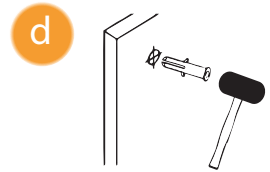

NEW SOLEO / NEW SOLEO BLACK

1

2

Opcja 1
Option 1
Strona 3
Page 3

Wspornik skośny

Opcja 2
Option 2
Strona 4
Page 4

Wspornik prostopadły (WP)

	Symbol		Wymiar	A	B	H
	Chrom	Black				
Opcja 1 Option 1 Wspornik skośny	K-0747	K-0765	50x195	47,5-49	-	195
	K-0748	K-0766	60x195	57,5-59	-	195
	K-0457	K-0767	70x195	67,5-69	-	195
	K-0458	K-0768	80x195	77,5-79	-	195
	K-0459	K-0769	90x195	87,5-89	-	195
	K-0460	K-0770	100x195	97,5-99	-	195
	K-0741	K-0771	110x195	107,5-109	-	195
	K-0743	K-0772	120x195	117,5-119	-	195
Opcja 2 Option 2 Wspornik prostopadły (WP)	K-0747-WP	K-0765-WP	50x195	47,5-49	max 120	195
	K-0748-WP	K-0766-WP	60x195	57,5-59	max 120	195
	K-0457-WP	K-0767-WP	70x195	67,5-69	max 120	195
	K-0458-WP	K-0768-WP	80x195	77,5-79	max 120	195
	K-0459-WP	K-0769-WP	90x195	87,5-89	max 120	195
	K-0460-WP	K-0770-WP	100x195	97,5-99	max 120	195
	K-0741-WP	K-0771-WP	110x195	107,5-109	max 120	195
	K-0743-WP	K-0772-WP	120x195	117,5-119	max 120	195

Opcja 1 - Option 1
(wspornik skośny)

4.1

5

Opcja 2 - Option 2
(wspornik prostopadły - WP)