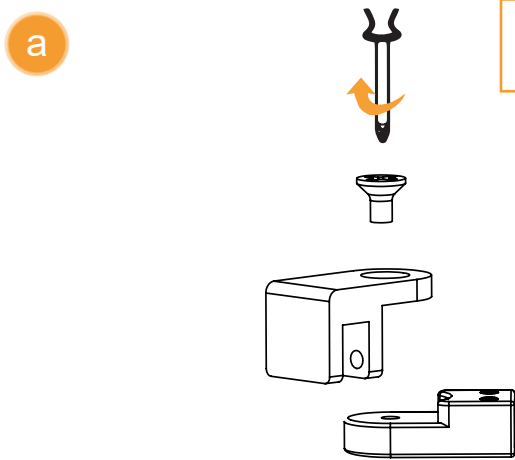

NEW SOLEO / NEW SOLEO BLACK

1

2

Opcja 1
Option 1
Strona 3
Page 3

Wspornik skośny

Opcja 2
Option 2
Strona 4
Page 4

Wspornik prostopadły (WP)

	Symbol		Wymiar	A	B	H
	Chrom	Black				
Opcja 1 Option 1 Wspornik skośny	K-0747	K-0765	50x195	47,5-49	-	195
	K-0748	K-0766	60x195	57,5-59	-	195
	K-0457	K-0767	70x195	67,5-69	-	195
	K-0458	K-0768	80x195	77,5-79	-	195
	K-0459	K-0769	90x195	87,5-89	-	195
	K-0460	K-0770	100x195	97,5-99	-	195
	K-0741	K-0771	110x195	107,5-109	-	195
	K-0743	K-0772	120x195	117,5-119	-	195
Opcja 2 Option 2 Wspornik prostopadły (WP)	K-0747-WP	K-0765-WP	50x195	47,5-49	max 120	195
	K-0748-WP	K-0766-WP	60x195	57,5-59	max 120	195
	K-0457-WP	K-0767-WP	70x195	67,5-69	max 120	195
	K-0458-WP	K-0768-WP	80x195	77,5-79	max 120	195
	K-0459-WP	K-0769-WP	90x195	87,5-89	max 120	195
	K-0460-WP	K-0770-WP	100x195	97,5-99	max 120	195
	K-0741-WP	K-0771-WP	110x195	107,5-109	max 120	195
	K-0743-WP	K-0772-WP	120x195	117,5-119	max 120	195

Opcja 1 - Option 1
(wspornik skośny)

4.1

5

Opcja 2 - Option 2
(wspornik prostopadły - WP)