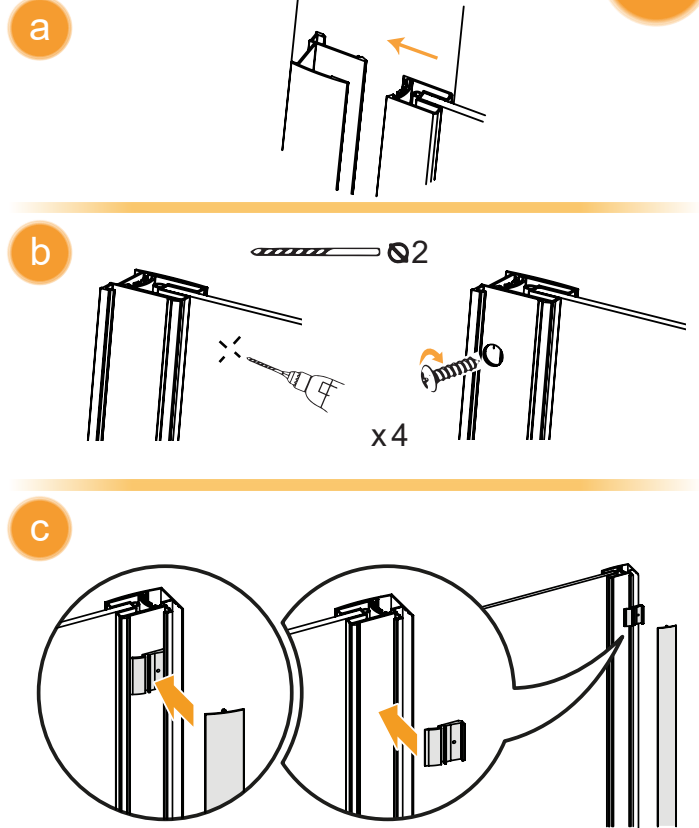

NEW SOLEO / NEW SOLEO BLACK

1

2

Opcja 1
Option 1
Strona 3
Page 3

Wspornik skośny

Opcja 2
Option 2
Strona 4
Page 4

Wspornik prostopadły (WP)

	Symbol		Wymiar	A	B	H
	Chrom	Black				
Opcja 1 Option 1 Wspornik skośny	K-0747	K-0765	50x195	47,5-49	-	195
	K-0748	K-0766	60x195	57,5-59	-	195
	K-0457	K-0767	70x195	67,5-69	-	195
	K-0458	K-0768	80x195	77,5-79	-	195
	K-0459	K-0769	90x195	87,5-89	-	195
	K-0460	K-0770	100x195	97,5-99	-	195
	K-0741	K-0771	110x195	107,5-109	-	195
	K-0743	K-0772	120x195	117,5-119	-	195
Opcja 2 Option 2 Wspornik prostopadły (WP)	K-0747-WP	K-0765-WP	50x195	47,5-49	max 120	195
	K-0748-WP	K-0766-WP	60x195	57,5-59	max 120	195
	K-0457-WP	K-0767-WP	70x195	67,5-69	max 120	195
	K-0458-WP	K-0768-WP	80x195	77,5-79	max 120	195
	K-0459-WP	K-0769-WP	90x195	87,5-89	max 120	195
	K-0460-WP	K-0770-WP	100x195	97,5-99	max 120	195
	K-0741-WP	K-0771-WP	110x195	107,5-109	max 120	195
	K-0743-WP	K-0772-WP	120x195	117,5-119	max 120	195

Opcja 1 - Option 1
(wspornik skośny)

4.1

5

Opcja 2 - Option 2
(wspornik prostopadły - WP)