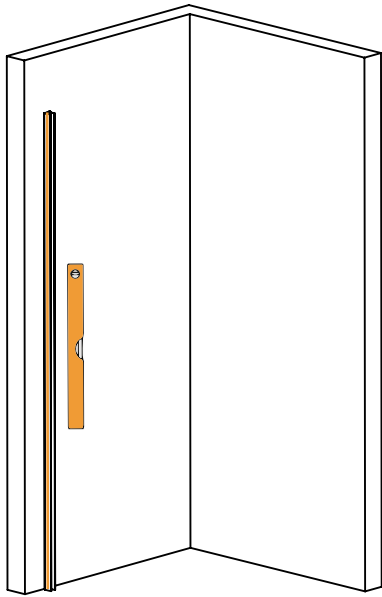

NEW SOLEO / NEW SOLEO BLACK

1

2

Opcja 1
Option 1
Strona 3
Page 3

Wspornik skośny

Opcja 2
Option 2
Strona 4
Page 4

Wspornik prostopadły (WP)

	Symbol		Wymiar	A	B	H
	Chrom	Black				
Opcja 1 Option 1 Wspornik skośny	K-0747	K-0765	50x195	47,5-49	-	195
	K-0748	K-0766	60x195	57,5-59	-	195
	K-0457	K-0767	70x195	67,5-69	-	195
	K-0458	K-0768	80x195	77,5-79	-	195
	K-0459	K-0769	90x195	87,5-89	-	195
	K-0460	K-0770	100x195	97,5-99	-	195
	K-0741	K-0771	110x195	107,5-109	-	195
	K-0743	K-0772	120x195	117,5-119	-	195
Opcja 2 Option 2 Wspornik prostopadły (WP)	K-0747-WP	K-0765-WP	50x195	47,5-49	max 120	195
	K-0748-WP	K-0766-WP	60x195	57,5-59	max 120	195
	K-0457-WP	K-0767-WP	70x195	67,5-69	max 120	195
	K-0458-WP	K-0768-WP	80x195	77,5-79	max 120	195
	K-0459-WP	K-0769-WP	90x195	87,5-89	max 120	195
	K-0460-WP	K-0770-WP	100x195	97,5-99	max 120	195
	K-0741-WP	K-0771-WP	110x195	107,5-109	max 120	195
	K-0743-WP	K-0772-WP	120x195	117,5-119	max 120	195

Opcja 1 - Option 1
(wspornik skośny)

4.1

5

Opcja 2 - Option 2
(wspornik prostopadły - WP)