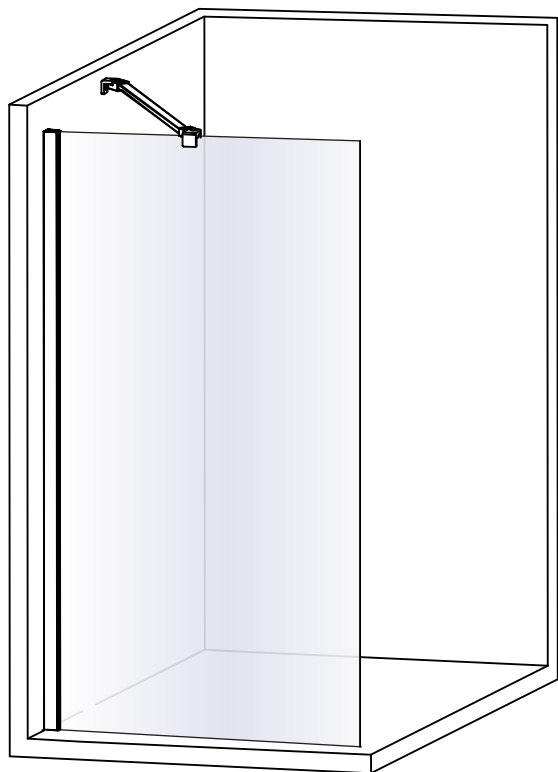

NEW SOLEO / NEW SOLEO BLACK

1

2

Opcja 1
Option 1
Strona 3
Page 3

Wspornik skośny

Opcja 2
Option 2
Strona 4
Page 4

Wspornik prostopadły (WP)

	Symbol		Wymiar	A	B	H
	Chrom	Black				
Opcja 1 Option 1 Wspornik skośny	K-0747	K-0765	50x195	47,5-49	-	195
	K-0748	K-0766	60x195	57,5-59	-	195
	K-0457	K-0767	70x195	67,5-69	-	195
	K-0458	K-0768	80x195	77,5-79	-	195
	K-0459	K-0769	90x195	87,5-89	-	195
	K-0460	K-0770	100x195	97,5-99	-	195
	K-0741	K-0771	110x195	107,5-109	-	195
	K-0743	K-0772	120x195	117,5-119	-	195
Opcja 2 Option 2 Wspornik prostopadły (WP)	K-0747-WP	K-0765-WP	50x195	47,5-49	max 120	195
	K-0748-WP	K-0766-WP	60x195	57,5-59	max 120	195
	K-0457-WP	K-0767-WP	70x195	67,5-69	max 120	195
	K-0458-WP	K-0768-WP	80x195	77,5-79	max 120	195
	K-0459-WP	K-0769-WP	90x195	87,5-89	max 120	195
	K-0460-WP	K-0770-WP	100x195	97,5-99	max 120	195
	K-0741-WP	K-0771-WP	110x195	107,5-109	max 120	195
	K-0743-WP	K-0772-WP	120x195	117,5-119	max 120	195

Opcja 1 - Option 1
(wspornik skośny)

4.1

5

Opcja 2 - Option 2
(wspornik prostopadły - WP)