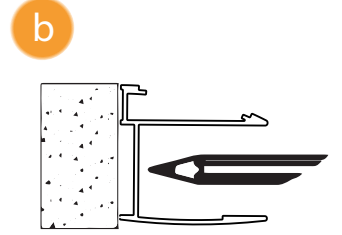

NEW SOLEO / NEW SOLEO BLACK

1

2

Opcja 1
Option 1
Strona 3
Page 3

Wspornik skośny

Opcja 2
Option 2
Strona 4
Page 4

Wspornik prostopadły (WP)

	Symbol		Wymiar	A	B	H
	Chrom	Black				
Opcja 1 Option 1 Wspornik skośny	K-0747	K-0765	50x195	47,5-49	-	195
	K-0748	K-0766	60x195	57,5-59	-	195
	K-0457	K-0767	70x195	67,5-69	-	195
	K-0458	K-0768	80x195	77,5-79	-	195
	K-0459	K-0769	90x195	87,5-89	-	195
	K-0460	K-0770	100x195	97,5-99	-	195
	K-0741	K-0771	110x195	107,5-109	-	195
	K-0743	K-0772	120x195	117,5-119	-	195
Opcja 2 Option 2 Wspornik prostopadły (WP)	K-0747-WP	K-0765-WP	50x195	47,5-49	max 120	195
	K-0748-WP	K-0766-WP	60x195	57,5-59	max 120	195
	K-0457-WP	K-0767-WP	70x195	67,5-69	max 120	195
	K-0458-WP	K-0768-WP	80x195	77,5-79	max 120	195
	K-0459-WP	K-0769-WP	90x195	87,5-89	max 120	195
	K-0460-WP	K-0770-WP	100x195	97,5-99	max 120	195
	K-0741-WP	K-0771-WP	110x195	107,5-109	max 120	195
	K-0743-WP	K-0772-WP	120x195	117,5-119	max 120	195

Opcja 1 - Option 1
(wspornik skośny)

4.1

5

Opcja 2 - Option 2
(wspornik prostopadły - WP)