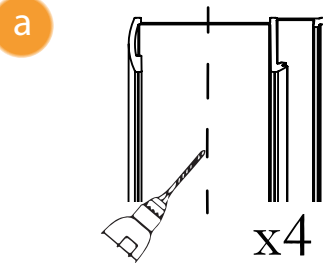

NEW SOLEO / NEW SOLEO BLACK

1

2

Opcja 1
Option 1
Strona 3
Page 3

Wspornik skośny

Opcja 2
Option 2
Strona 4
Page 4

Wspornik prostopadły (WP)

	Symbol		Wymiar	A	B	H
	Chrom	Black				
Opcja 1 Option 1 Wspornik skośny	K-0747	K-0765	50x195	47,5-49	-	195
	K-0748	K-0766	60x195	57,5-59	-	195
	K-0457	K-0767	70x195	67,5-69	-	195
	K-0458	K-0768	80x195	77,5-79	-	195
	K-0459	K-0769	90x195	87,5-89	-	195
	K-0460	K-0770	100x195	97,5-99	-	195
	K-0741	K-0771	110x195	107,5-109	-	195
	K-0743	K-0772	120x195	117,5-119	-	195
Opcja 2 Option 2 Wspornik prostopadły (WP)	K-0747-WP	K-0765-WP	50x195	47,5-49	max 120	195
	K-0748-WP	K-0766-WP	60x195	57,5-59	max 120	195
	K-0457-WP	K-0767-WP	70x195	67,5-69	max 120	195
	K-0458-WP	K-0768-WP	80x195	77,5-79	max 120	195
	K-0459-WP	K-0769-WP	90x195	87,5-89	max 120	195
	K-0460-WP	K-0770-WP	100x195	97,5-99	max 120	195
	K-0741-WP	K-0771-WP	110x195	107,5-109	max 120	195
	K-0743-WP	K-0772-WP	120x195	117,5-119	max 120	195

Opcja 1 - Option 1
(wspornik skośny)

4.1

5

Opcja 2 - Option 2
(wspornik prostopadły - WP)