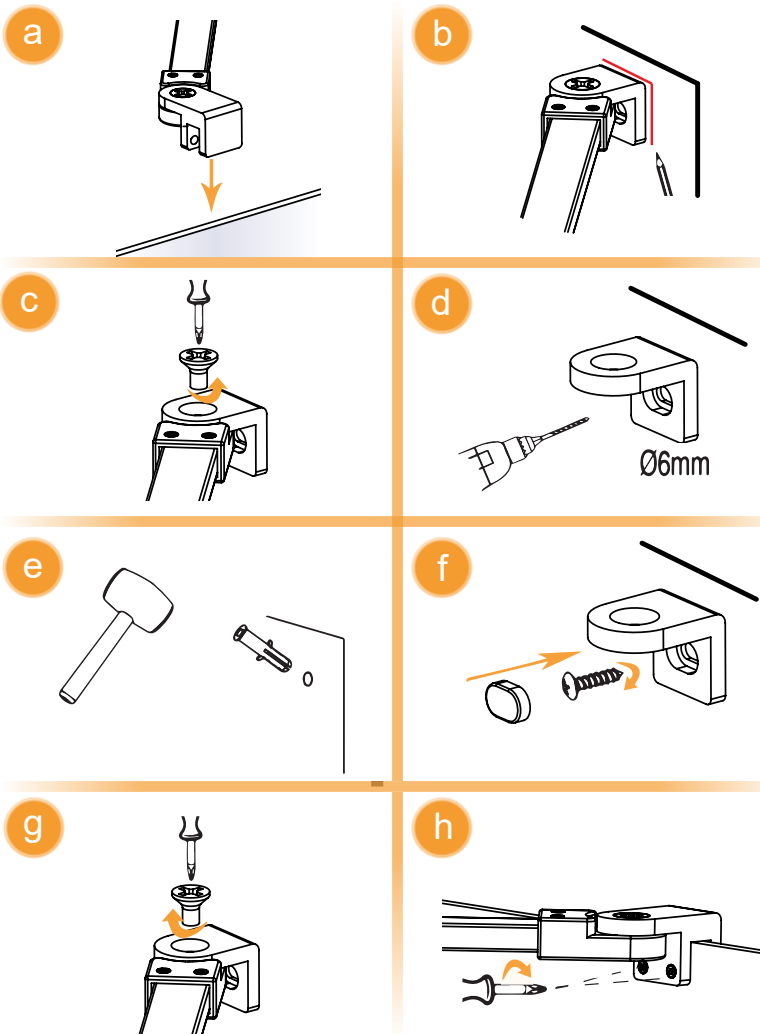

NEW SOLEO / NEW SOLEO BLACK

1

2

Opcja 1
Option 1
Strona 3
Page 3

Wspornik skośny

Opcja 2
Option 2
Strona 4
Page 4

Wspornik prostopadły (WP)

	Symbol		Wymiar	A	B	H
	Chrom	Black				
Opcja 1 Option 1 Wspornik skośny	K-0747	K-0765	50x195	47,5-49	-	195
	K-0748	K-0766	60x195	57,5-59	-	195
	K-0457	K-0767	70x195	67,5-69	-	195
	K-0458	K-0768	80x195	77,5-79	-	195
	K-0459	K-0769	90x195	87,5-89	-	195
	K-0460	K-0770	100x195	97,5-99	-	195
	K-0741	K-0771	110x195	107,5-109	-	195
	K-0743	K-0772	120x195	117,5-119	-	195
Opcja 2 Option 2 Wspornik prostopadły (WP)	K-0747-WP	K-0765-WP	50x195	47,5-49	max 120	195
	K-0748-WP	K-0766-WP	60x195	57,5-59	max 120	195
	K-0457-WP	K-0767-WP	70x195	67,5-69	max 120	195
	K-0458-WP	K-0768-WP	80x195	77,5-79	max 120	195
	K-0459-WP	K-0769-WP	90x195	87,5-89	max 120	195
	K-0460-WP	K-0770-WP	100x195	97,5-99	max 120	195
	K-0741-WP	K-0771-WP	110x195	107,5-109	max 120	195
	K-0743-WP	K-0772-WP	120x195	117,5-119	max 120	195

Opcja 1 - Option 1
(wspornik skośny)

4.1

5

Opcja 2 - Option 2
(wspornik prostopadły - WP)