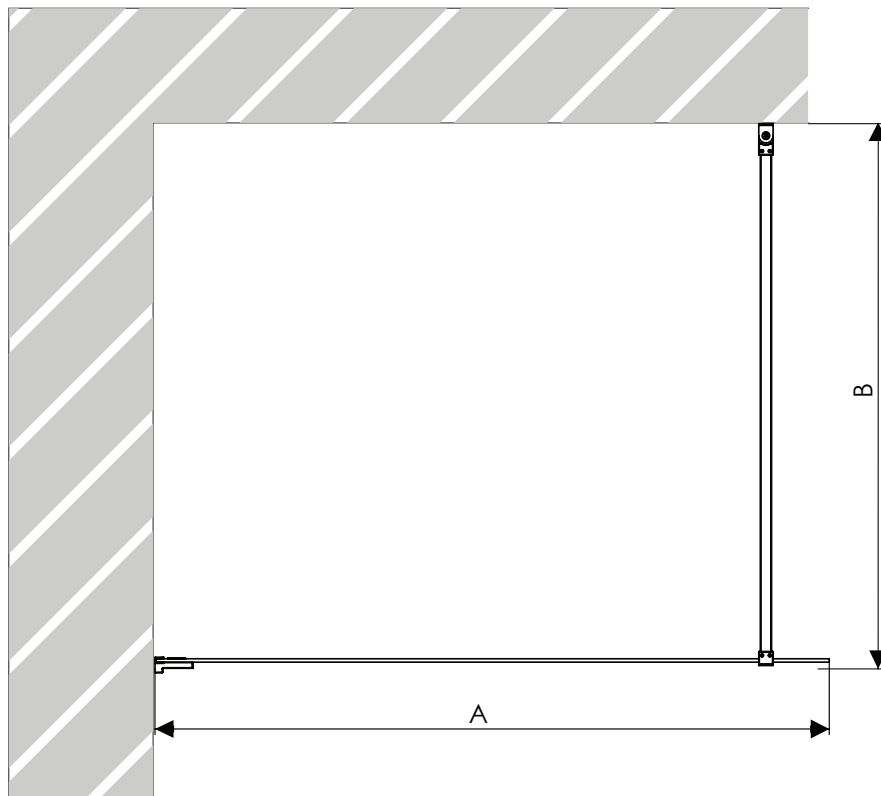

∅ 6

SYMBOL					WYMIAR	A	B	H
CHROM	GOLD	BLACK	BLACK K.	BLACK R.				
EXK-1936	EXK-1992	EXK-1964	-	EXK-2036	50x200	46-47	max 120	200
EXK-1937	EXK-1993	EXK-1965	-	EXK-2037	60x200	56-57	max 120	200
EXK-1540	EXK-1792	EXK-1624	EXK-2020	EXK-2038	70x200	66-67	max 120	200
EXK-1541	EXK-1793	EXK-1625	EXK-2021	EXK-2039	80x200	76-77	max 120	200
EXK-1542	EXK-1794	EXK-1626	EXK-2022	EXK-2040	90x200	86-87	max 120	200
EXK-1543	EXK-1795	EXK-1627	EXK-2023	EXK-2041	100x200	96-97	max 120	200
EXK-1544	EXK-1796	EXK-1628	EXK-2024	EXK-2042	110x200	106-107	max 120	200
EXK-1545	EXK-1797	EXK-1629	EXK-2025	EXK-2043	120x200	116-117	max 120	200
EXK-1938	EXK-1994	EXK-1966	EXK-2026	EXK-2044	130x200	126-127	max 120	200
EXK-1939	EXK-1995	EXK-1967	EXK-2027	EXK-2045	140x200	136-137	max 120	200