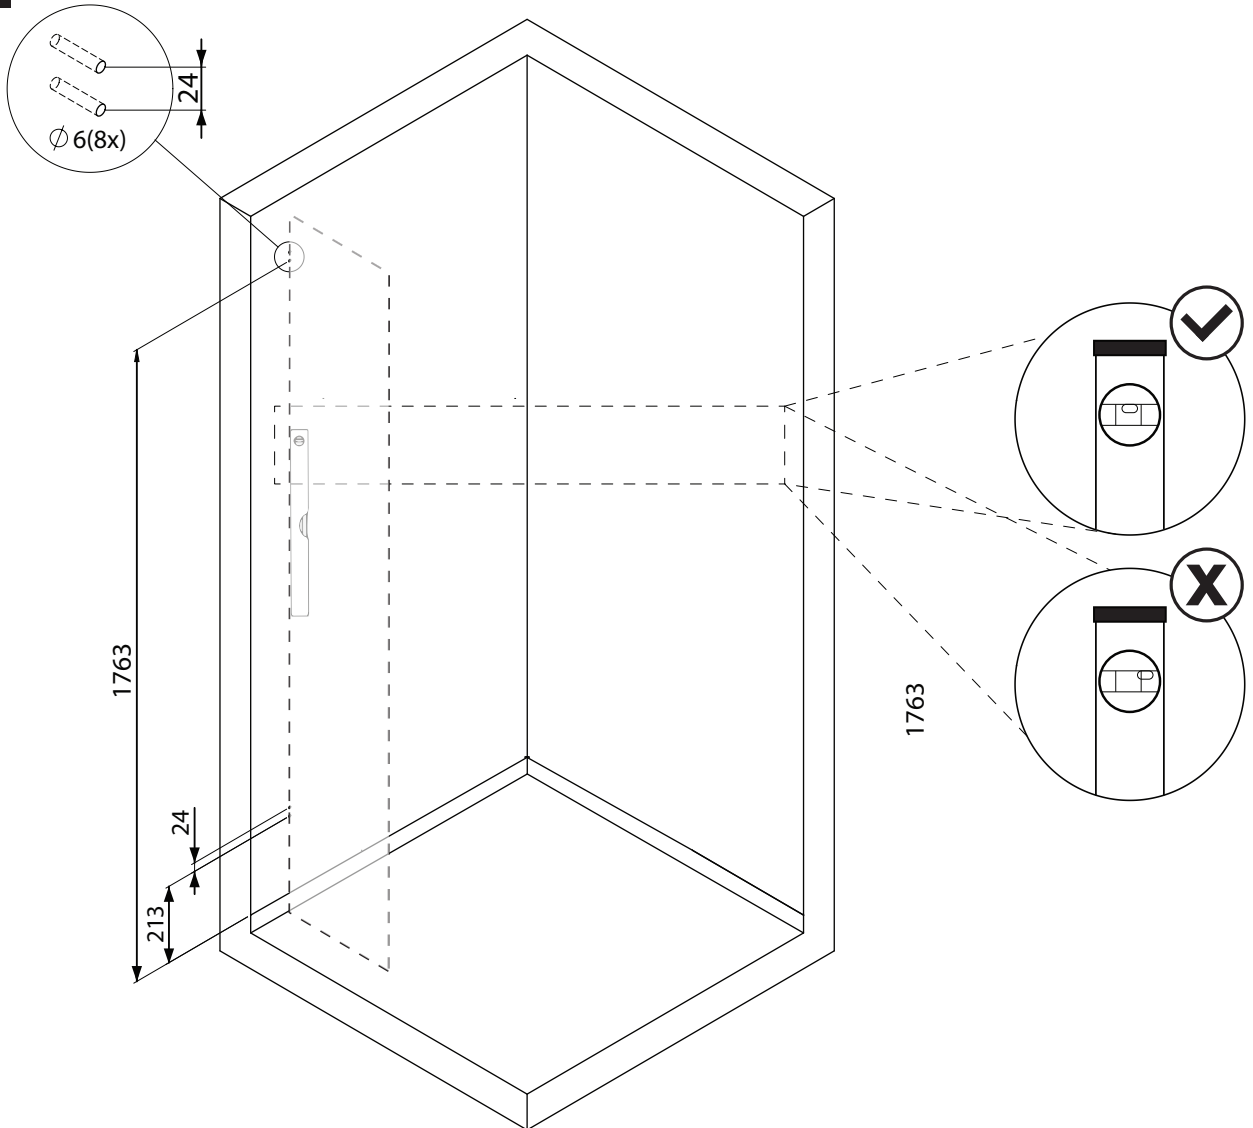

∅ 6

SYMBOL					WYMIAR	A	B	H
CHROM	GOLD	BLACK	BLACK K.	BLACK R.				
EXK-1936	EXK-1992	EXK-1964	-	EXK-2036	50x200	46-47	max 120	200
EXK-1937	EXK-1993	EXK-1965	-	EXK-2037	60x200	56-57	max 120	200
EXK-1540	EXK-1792	EXK-1624	EXK-2020	EXK-2038	70x200	66-67	max 120	200
EXK-1541	EXK-1793	EXK-1625	EXK-2021	EXK-2039	80x200	76-77	max 120	200
EXK-1542	EXK-1794	EXK-1626	EXK-2022	EXK-2040	90x200	86-87	max 120	200
EXK-1543	EXK-1795	EXK-1627	EXK-2023	EXK-2041	100x200	96-97	max 120	200
EXK-1544	EXK-1796	EXK-1628	EXK-2024	EXK-2042	110x200	106-107	max 120	200
EXK-1545	EXK-1797	EXK-1629	EXK-2025	EXK-2043	120x200	116-117	max 120	200
EXK-1938	EXK-1994	EXK-1966	EXK-2026	EXK-2044	130x200	126-127	max 120	200
EXK-1939	EXK-1995	EXK-1967	EXK-2027	EXK-2045	140x200	136-137	max 120	200

1.1

1.2

1.3

1.4

1.5

2.1

2.2

3