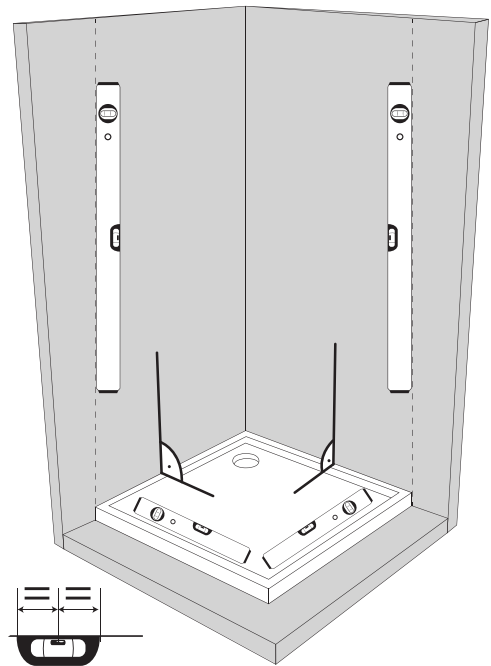

∅ 6

SYMBOL					WYMIAR	A	B	H
CHROM	GOLD	BLACK	BLACK K.	BLACK R.				
EXK-1936	EXK-1992	EXK-1964	-	EXK-2036	50x200	46-47	max 120	200
EXK-1937	EXK-1993	EXK-1965	-	EXK-2037	60x200	56-57	max 120	200
EXK-1540	EXK-1792	EXK-1624	EXK-2020	EXK-2038	70x200	66-67	max 120	200
EXK-1541	EXK-1793	EXK-1625	EXK-2021	EXK-2039	80x200	76-77	max 120	200
EXK-1542	EXK-1794	EXK-1626	EXK-2022	EXK-2040	90x200	86-87	max 120	200
EXK-1543	EXK-1795	EXK-1627	EXK-2023	EXK-2041	100x200	96-97	max 120	200
EXK-1544	EXK-1796	EXK-1628	EXK-2024	EXK-2042	110x200	106-107	max 120	200
EXK-1545	EXK-1797	EXK-1629	EXK-2025	EXK-2043	120x200	116-117	max 120	200
EXK-1938	EXK-1994	EXK-1966	EXK-2026	EXK-2044	130x200	126-127	max 120	200
EXK-1939	EXK-1995	EXK-1967	EXK-2027	EXK-2045	140x200	136-137	max 120	200