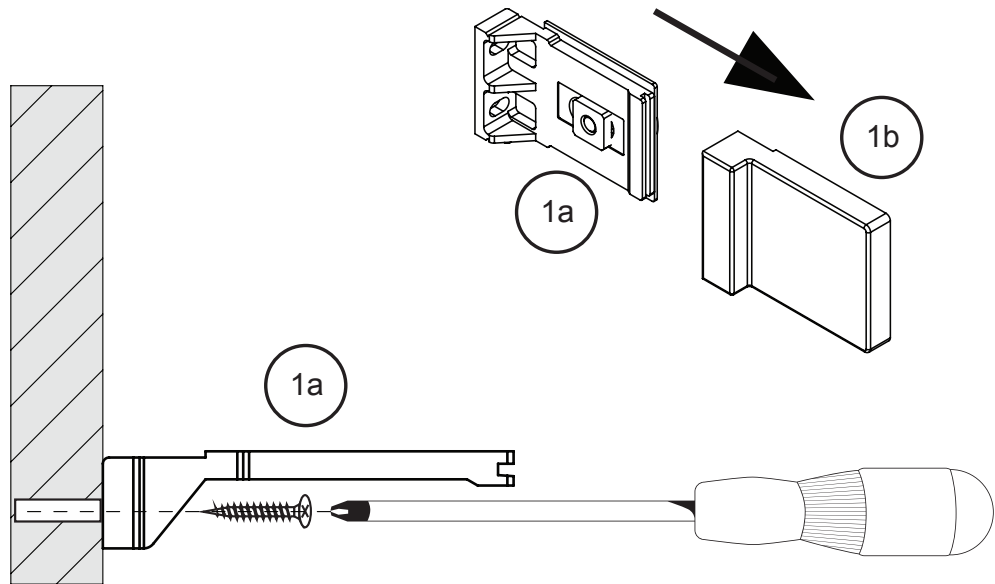

∅ 6

SYMBOL					WYMIAR	A	B	H
CHROM	GOLD	BLACK	BLACK K.	BLACK R.				
EXK-1936	EXK-1992	EXK-1964	-	EXK-2036	50x200	46-47	max 120	200
EXK-1937	EXK-1993	EXK-1965	-	EXK-2037	60x200	56-57	max 120	200
EXK-1540	EXK-1792	EXK-1624	EXK-2020	EXK-2038	70x200	66-67	max 120	200
EXK-1541	EXK-1793	EXK-1625	EXK-2021	EXK-2039	80x200	76-77	max 120	200
EXK-1542	EXK-1794	EXK-1626	EXK-2022	EXK-2040	90x200	86-87	max 120	200
EXK-1543	EXK-1795	EXK-1627	EXK-2023	EXK-2041	100x200	96-97	max 120	200
EXK-1544	EXK-1796	EXK-1628	EXK-2024	EXK-2042	110x200	106-107	max 120	200
EXK-1545	EXK-1797	EXK-1629	EXK-2025	EXK-2043	120x200	116-117	max 120	200
EXK-1938	EXK-1994	EXK-1966	EXK-2026	EXK-2044	130x200	126-127	max 120	200
EXK-1939	EXK-1995	EXK-1967	EXK-2027	EXK-2045	140x200	136-137	max 120	200

1.1

1.2

1.3

1.4

1.5

2.1

2.2

3