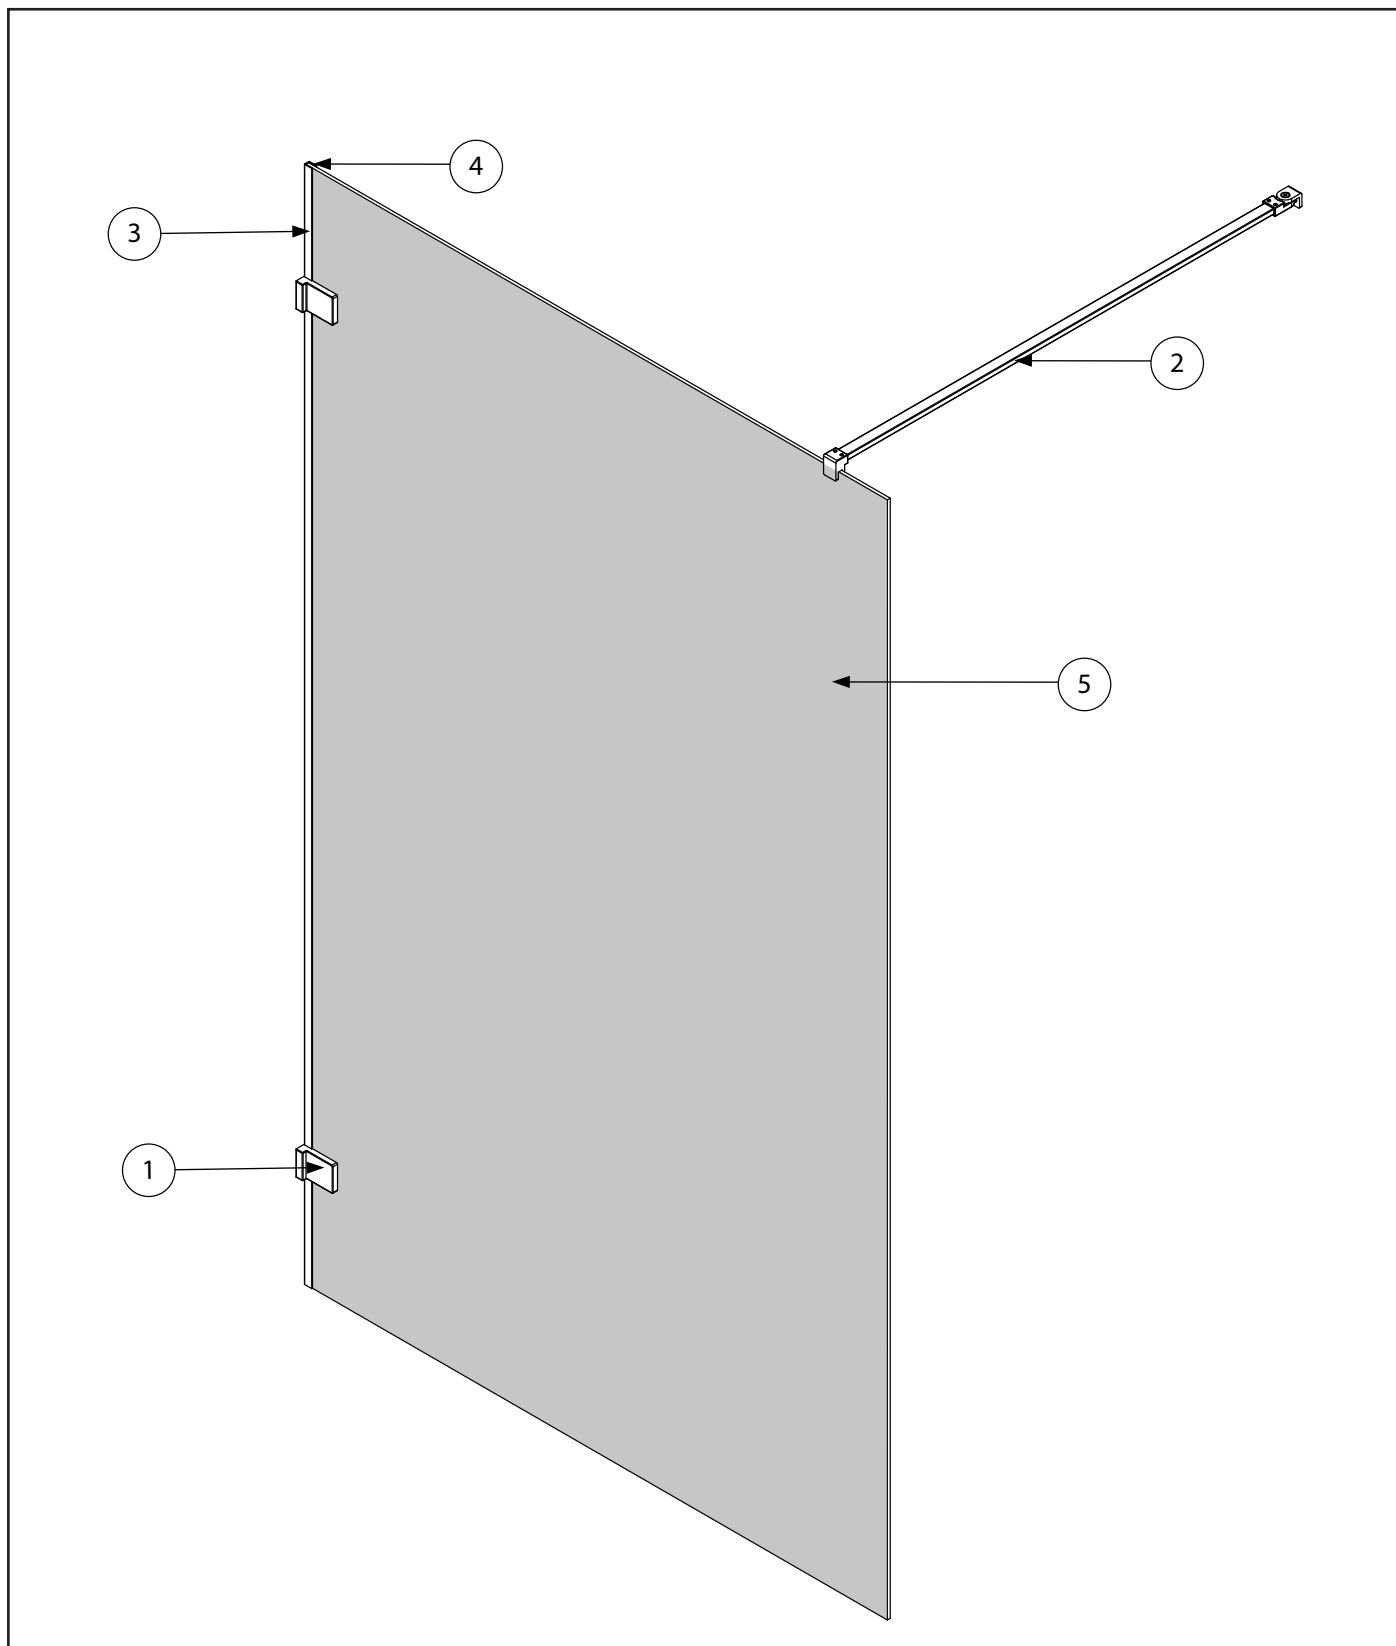

∅ 6

SYMBOL					WYMIAR	A	B	H
CHROM	GOLD	BLACK	BLACK K.	BLACK R.				
EXK-1936	EXK-1992	EXK-1964	-	EXK-2036	50x200	46-47	max 120	200
EXK-1937	EXK-1993	EXK-1965	-	EXK-2037	60x200	56-57	max 120	200
EXK-1540	EXK-1792	EXK-1624	EXK-2020	EXK-2038	70x200	66-67	max 120	200
EXK-1541	EXK-1793	EXK-1625	EXK-2021	EXK-2039	80x200	76-77	max 120	200
EXK-1542	EXK-1794	EXK-1626	EXK-2022	EXK-2040	90x200	86-87	max 120	200
EXK-1543	EXK-1795	EXK-1627	EXK-2023	EXK-2041	100x200	96-97	max 120	200
EXK-1544	EXK-1796	EXK-1628	EXK-2024	EXK-2042	110x200	106-107	max 120	200
EXK-1545	EXK-1797	EXK-1629	EXK-2025	EXK-2043	120x200	116-117	max 120	200
EXK-1938	EXK-1994	EXK-1966	EXK-2026	EXK-2044	130x200	126-127	max 120	200
EXK-1939	EXK-1995	EXK-1967	EXK-2027	EXK-2045	140x200	136-137	max 120	200

1.1

1.2

1.3

1.4

1.5

2.1

2.2

3