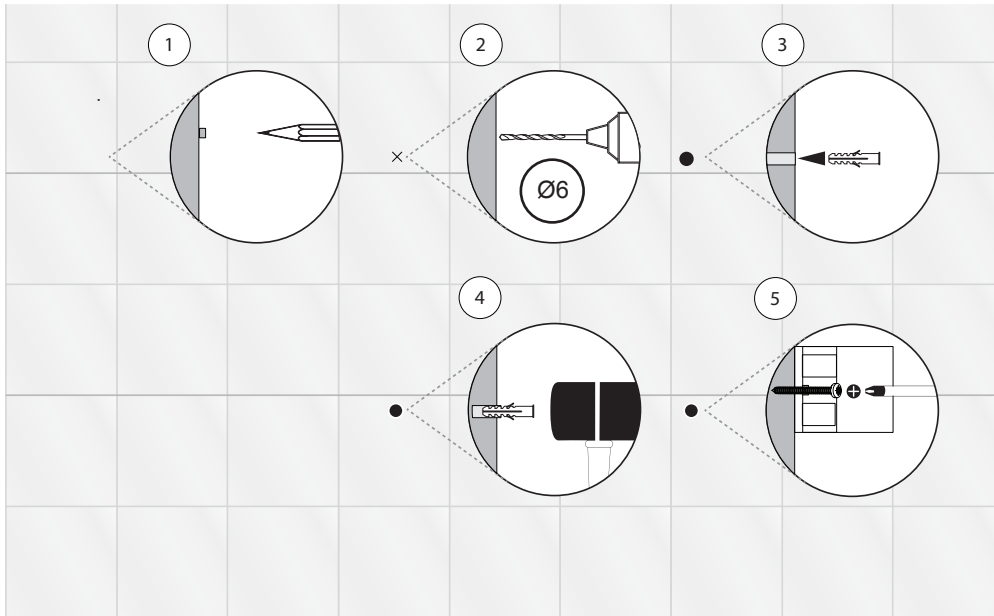

∅ 6

SYMBOL					WYMIAR	A	B	H
CHROM	GOLD	BLACK	BLACK K.	BLACK R.				
EXK-1936	EXK-1992	EXK-1964	-	EXK-2036	50x200	46-47	max 120	200
EXK-1937	EXK-1993	EXK-1965	-	EXK-2037	60x200	56-57	max 120	200
EXK-1540	EXK-1792	EXK-1624	EXK-2020	EXK-2038	70x200	66-67	max 120	200
EXK-1541	EXK-1793	EXK-1625	EXK-2021	EXK-2039	80x200	76-77	max 120	200
EXK-1542	EXK-1794	EXK-1626	EXK-2022	EXK-2040	90x200	86-87	max 120	200
EXK-1543	EXK-1795	EXK-1627	EXK-2023	EXK-2041	100x200	96-97	max 120	200
EXK-1544	EXK-1796	EXK-1628	EXK-2024	EXK-2042	110x200	106-107	max 120	200
EXK-1545	EXK-1797	EXK-1629	EXK-2025	EXK-2043	120x200	116-117	max 120	200
EXK-1938	EXK-1994	EXK-1966	EXK-2026	EXK-2044	130x200	126-127	max 120	200
EXK-1939	EXK-1995	EXK-1967	EXK-2027	EXK-2045	140x200	136-137	max 120	200

1.1

1.2

1.3

1.4

1.5

2.1

2.2

3