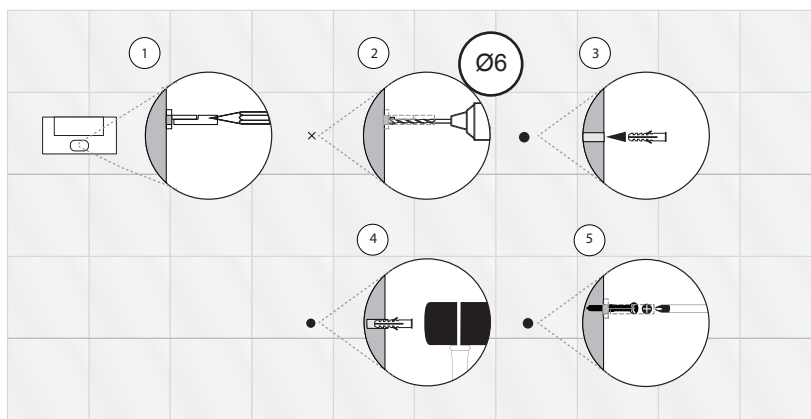

∅ 6

SYMBOL					WYMIAR	A	B	H
CHROM	GOLD	BLACK	BLACK K.	BLACK R.				
EXK-1936	EXK-1992	EXK-1964	-	EXK-2036	50x200	46-47	max 120	200
EXK-1937	EXK-1993	EXK-1965	-	EXK-2037	60x200	56-57	max 120	200
EXK-1540	EXK-1792	EXK-1624	EXK-2020	EXK-2038	70x200	66-67	max 120	200
EXK-1541	EXK-1793	EXK-1625	EXK-2021	EXK-2039	80x200	76-77	max 120	200
EXK-1542	EXK-1794	EXK-1626	EXK-2022	EXK-2040	90x200	86-87	max 120	200
EXK-1543	EXK-1795	EXK-1627	EXK-2023	EXK-2041	100x200	96-97	max 120	200
EXK-1544	EXK-1796	EXK-1628	EXK-2024	EXK-2042	110x200	106-107	max 120	200
EXK-1545	EXK-1797	EXK-1629	EXK-2025	EXK-2043	120x200	116-117	max 120	200
EXK-1938	EXK-1994	EXK-1966	EXK-2026	EXK-2044	130x200	126-127	max 120	200
EXK-1939	EXK-1995	EXK-1967	EXK-2027	EXK-2045	140x200	136-137	max 120	200

1.1

1.2

1.3

1.4

1.5

2.1

2.2

3