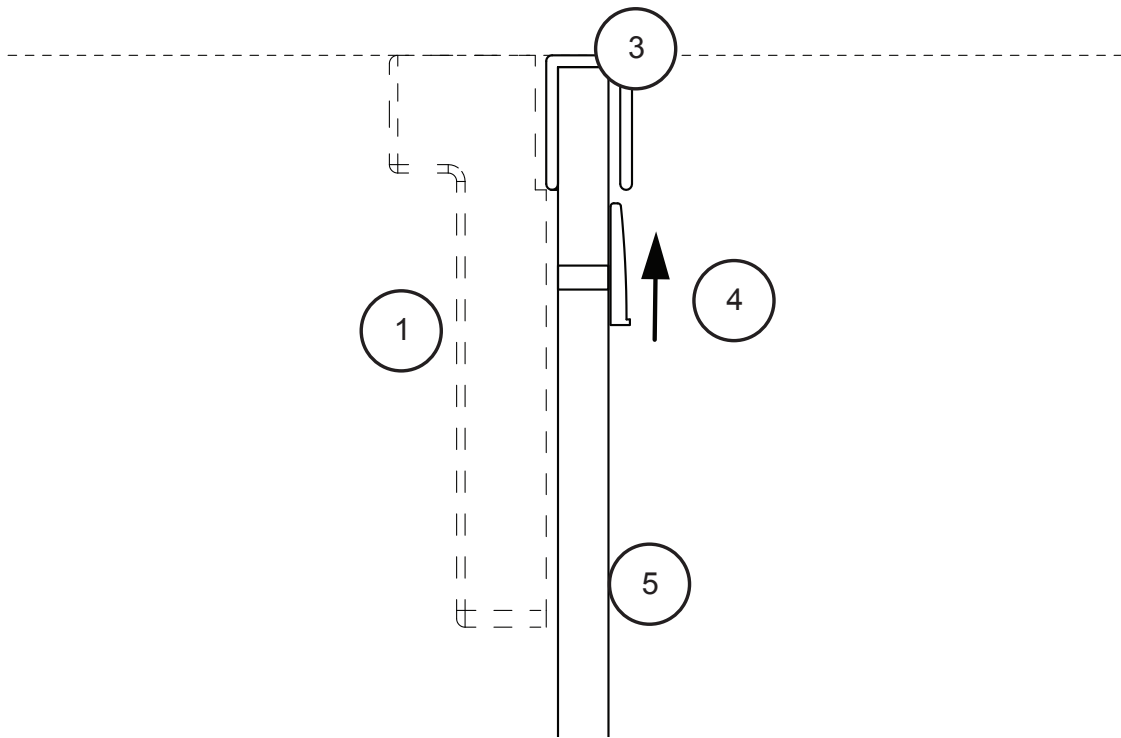

∅ 6

SYMBOL					WYMIAR	A	B	H
CHROM	GOLD	BLACK	BLACK K.	BLACK R.				
EXK-1936	EXK-1992	EXK-1964	-	EXK-2036	50x200	46-47	max 120	200
EXK-1937	EXK-1993	EXK-1965	-	EXK-2037	60x200	56-57	max 120	200
EXK-1540	EXK-1792	EXK-1624	EXK-2020	EXK-2038	70x200	66-67	max 120	200
EXK-1541	EXK-1793	EXK-1625	EXK-2021	EXK-2039	80x200	76-77	max 120	200
EXK-1542	EXK-1794	EXK-1626	EXK-2022	EXK-2040	90x200	86-87	max 120	200
EXK-1543	EXK-1795	EXK-1627	EXK-2023	EXK-2041	100x200	96-97	max 120	200
EXK-1544	EXK-1796	EXK-1628	EXK-2024	EXK-2042	110x200	106-107	max 120	200
EXK-1545	EXK-1797	EXK-1629	EXK-2025	EXK-2043	120x200	116-117	max 120	200
EXK-1938	EXK-1994	EXK-1966	EXK-2026	EXK-2044	130x200	126-127	max 120	200
EXK-1939	EXK-1995	EXK-1967	EXK-2027	EXK-2045	140x200	136-137	max 120	200

1.1

1.2

1.3

1.4

1.5

2.1

2.2

3