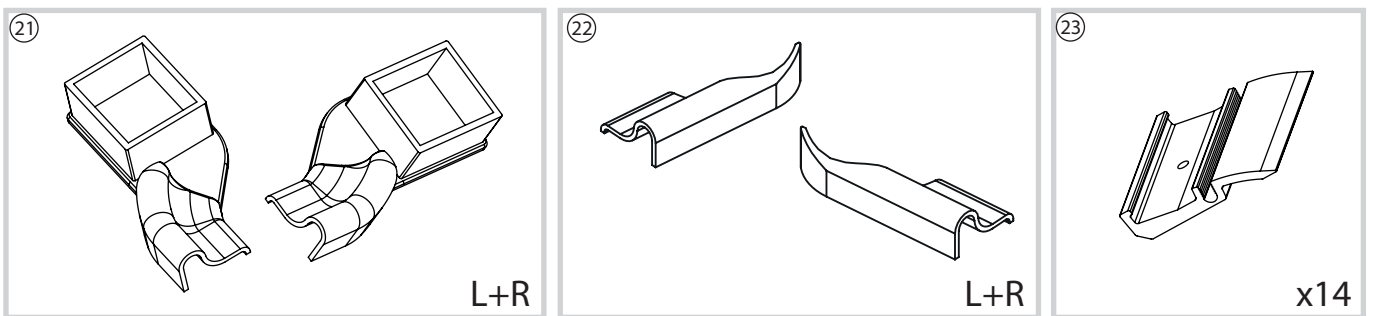

NEW SOLEO

R

Drzwi PRAWE
RIGHT Door

Strona 8
Page 8

L

Drzwi LEWE
LEFT Door

Strona 9
Page 9

| Symbol | Wymiar | A | B | C | W | H |
|--------|-------------|-----------|-----------|----|----|-----|
| K-0715 | 90x70x195 | 88,5-90 | 68-69,5 | 24 | 58 | 195 |
| K-0716 | 90x80x195 | 88,5-90 | 78-79,5 | 24 | 58 | 195 |
| K-0717 | 90x90x195 | 88,5-90 | 88-89,5 | 24 | 58 | 195 |
| K-0718 | 90x100x195 | 88,5-90 | 98-99,5 | 24 | 58 | 195 |
| K-0719 | 90x110x195 | 88,5-90 | 108-109,5 | 24 | 58 | 195 |
| K-0720 | 90x120x195 | 88,5-90 | 118-119,5 | 24 | 58 | 195 |
| K-0721 | 100x70x195 | 98,5-100 | 68-69,5 | 34 | 58 | 195 |
| K-0722 | 100x80x195 | 98,5-100 | 78-79,5 | 34 | 58 | 195 |
| K-0723 | 100x90x195 | 98,5-100 | 88-89,5 | 34 | 58 | 195 |
| K-0724 | 100x100x195 | 98,5-100 | 98-99,5 | 34 | 58 | 195 |
| K-0725 | 100x110x195 | 98,5-100 | 108-109,5 | 34 | 58 | 195 |
| K-0726 | 100x120x195 | 98,5-100 | 118-119,5 | 34 | 58 | 195 |
| K-0727 | 110x70x195 | 108,5-110 | 68-69,5 | 34 | 68 | 195 |
| K-0728 | 110x80x195 | 108,5-110 | 78-79,5 | 34 | 68 | 195 |
| K-0729 | 110x90x195 | 108,5-110 | 88-89,5 | 34 | 68 | 195 |
| K-0730 | 110x100x195 | 108,5-110 | 98-99,5 | 34 | 68 | 195 |
| K-0731 | 110x110x195 | 108,5-110 | 108-109,5 | 34 | 68 | 195 |
| K-0732 | 110x120x195 | 108,5-110 | 118-119,5 | 34 | 68 | 195 |
| K-0733 | 120x70x195 | 118,5-120 | 68-69,5 | 44 | 68 | 195 |
| K-0734 | 120x80x195 | 118,5-120 | 78-79,5 | 44 | 68 | 195 |
| K-0735 | 120x90x195 | 118,5-120 | 88-89,5 | 44 | 68 | 195 |
| K-0736 | 120x100x195 | 118,5-120 | 98-99,5 | 44 | 68 | 195 |
| K-0737 | 120x110x195 | 118,5-120 | 108-109,5 | 44 | 68 | 195 |
| K-0738 | 120x120x195 | 118,5-120 | 118-119,5 | 44 | 68 | 195 |