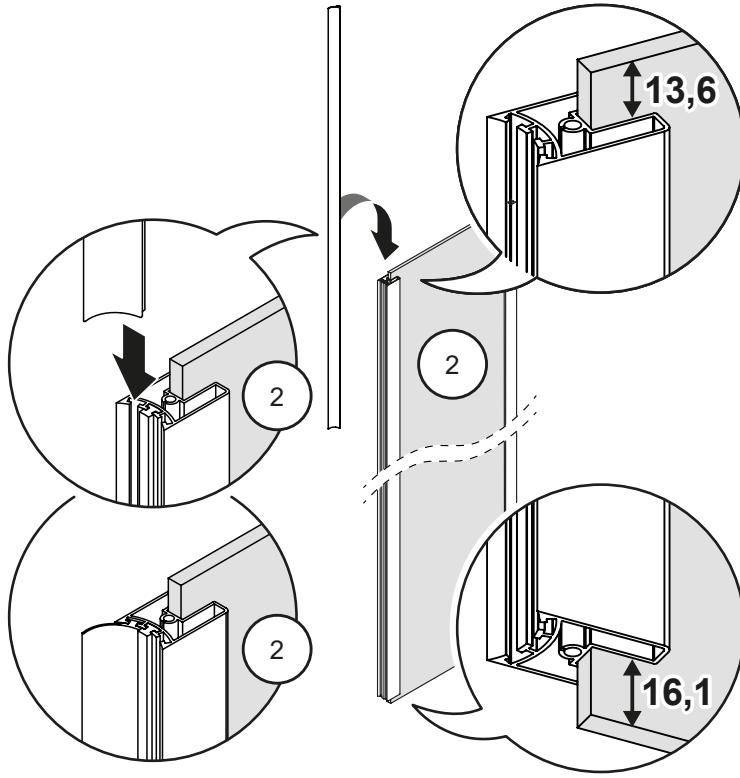

NEW SOLEO

R

Drzwi PRAWE
RIGHT Door

Strona 8
Page 8

L

Drzwi LEWE
LEFT Door

Strona 9
Page 9

| Symbol | Wymiar | A | B | C | W | H |
|--------|-------------|-----------|-----------|----|----|-----|
| K-0715 | 90x70x195 | 88,5-90 | 68-69,5 | 24 | 58 | 195 |
| K-0716 | 90x80x195 | 88,5-90 | 78-79,5 | 24 | 58 | 195 |
| K-0717 | 90x90x195 | 88,5-90 | 88-89,5 | 24 | 58 | 195 |
| K-0718 | 90x100x195 | 88,5-90 | 98-99,5 | 24 | 58 | 195 |
| K-0719 | 90x110x195 | 88,5-90 | 108-109,5 | 24 | 58 | 195 |
| K-0720 | 90x120x195 | 88,5-90 | 118-119,5 | 24 | 58 | 195 |
| K-0721 | 100x70x195 | 98,5-100 | 68-69,5 | 34 | 58 | 195 |
| K-0722 | 100x80x195 | 98,5-100 | 78-79,5 | 34 | 58 | 195 |
| K-0723 | 100x90x195 | 98,5-100 | 88-89,5 | 34 | 58 | 195 |
| K-0724 | 100x100x195 | 98,5-100 | 98-99,5 | 34 | 58 | 195 |
| K-0725 | 100x110x195 | 98,5-100 | 108-109,5 | 34 | 58 | 195 |
| K-0726 | 100x120x195 | 98,5-100 | 118-119,5 | 34 | 58 | 195 |
| K-0727 | 110x70x195 | 108,5-110 | 68-69,5 | 34 | 68 | 195 |
| K-0728 | 110x80x195 | 108,5-110 | 78-79,5 | 34 | 68 | 195 |
| K-0729 | 110x90x195 | 108,5-110 | 88-89,5 | 34 | 68 | 195 |
| K-0730 | 110x100x195 | 108,5-110 | 98-99,5 | 34 | 68 | 195 |
| K-0731 | 110x110x195 | 108,5-110 | 108-109,5 | 34 | 68 | 195 |
| K-0732 | 110x120x195 | 108,5-110 | 118-119,5 | 34 | 68 | 195 |
| K-0733 | 120x70x195 | 118,5-120 | 68-69,5 | 44 | 68 | 195 |
| K-0734 | 120x80x195 | 118,5-120 | 78-79,5 | 44 | 68 | 195 |
| K-0735 | 120x90x195 | 118,5-120 | 88-89,5 | 44 | 68 | 195 |
| K-0736 | 120x100x195 | 118,5-120 | 98-99,5 | 44 | 68 | 195 |
| K-0737 | 120x110x195 | 118,5-120 | 108-109,5 | 44 | 68 | 195 |
| K-0738 | 120x120x195 | 118,5-120 | 118-119,5 | 44 | 68 | 195 |

1

1.1

1.2

1.3

2

2.1

2.2

2.3

3-R

R

Drzwi PRAWO
RIGHT Door

3-L

L
Drzwi LEWE
LEFT Door

4

4.1

4.2