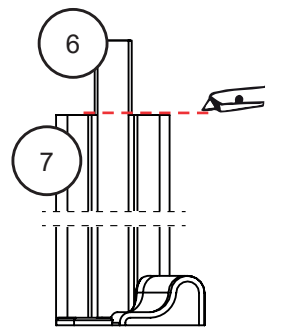

NEW SOLEO

R

Drzwi PRAWE
RIGHT Door

Strona 8
Page 8

L

Drzwi LEWE
LEFT Door

Strona 9
Page 9

| Symbol | Wymiar | A | B | C | W | H |
|--------|-------------|-----------|-----------|----|----|-----|
| K-0715 | 90x70x195 | 88,5-90 | 68-69,5 | 24 | 58 | 195 |
| K-0716 | 90x80x195 | 88,5-90 | 78-79,5 | 24 | 58 | 195 |
| K-0717 | 90x90x195 | 88,5-90 | 88-89,5 | 24 | 58 | 195 |
| K-0718 | 90x100x195 | 88,5-90 | 98-99,5 | 24 | 58 | 195 |
| K-0719 | 90x110x195 | 88,5-90 | 108-109,5 | 24 | 58 | 195 |
| K-0720 | 90x120x195 | 88,5-90 | 118-119,5 | 24 | 58 | 195 |
| K-0721 | 100x70x195 | 98,5-100 | 68-69,5 | 34 | 58 | 195 |
| K-0722 | 100x80x195 | 98,5-100 | 78-79,5 | 34 | 58 | 195 |
| K-0723 | 100x90x195 | 98,5-100 | 88-89,5 | 34 | 58 | 195 |
| K-0724 | 100x100x195 | 98,5-100 | 98-99,5 | 34 | 58 | 195 |
| K-0725 | 100x110x195 | 98,5-100 | 108-109,5 | 34 | 58 | 195 |
| K-0726 | 100x120x195 | 98,5-100 | 118-119,5 | 34 | 58 | 195 |
| K-0727 | 110x70x195 | 108,5-110 | 68-69,5 | 34 | 68 | 195 |
| K-0728 | 110x80x195 | 108,5-110 | 78-79,5 | 34 | 68 | 195 |
| K-0729 | 110x90x195 | 108,5-110 | 88-89,5 | 34 | 68 | 195 |
| K-0730 | 110x100x195 | 108,5-110 | 98-99,5 | 34 | 68 | 195 |
| K-0731 | 110x110x195 | 108,5-110 | 108-109,5 | 34 | 68 | 195 |
| K-0732 | 110x120x195 | 108,5-110 | 118-119,5 | 34 | 68 | 195 |
| K-0733 | 120x70x195 | 118,5-120 | 68-69,5 | 44 | 68 | 195 |
| K-0734 | 120x80x195 | 118,5-120 | 78-79,5 | 44 | 68 | 195 |
| K-0735 | 120x90x195 | 118,5-120 | 88-89,5 | 44 | 68 | 195 |
| K-0736 | 120x100x195 | 118,5-120 | 98-99,5 | 44 | 68 | 195 |
| K-0737 | 120x110x195 | 118,5-120 | 108-109,5 | 44 | 68 | 195 |
| K-0738 | 120x120x195 | 118,5-120 | 118-119,5 | 44 | 68 | 195 |

1

1.1

1.2

1.3

2

2.1

2.2

2.3

3-R

R

Drzwi PRAWO
RIGHT Door

3-L

L
Drzwi LEWE
LEFT Door

4

4.1

4.2

5

5.1

5.2

6

6.1

6.2

6.3

7