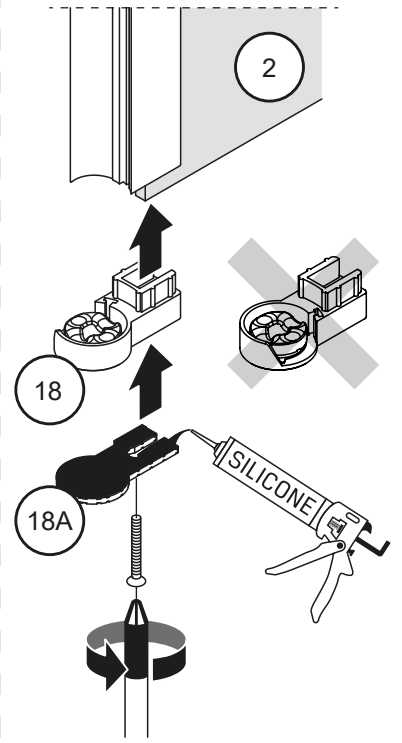

NEW SOLEO

R

Drzwi PRAWE
RIGHT Door

Strona 8
Page 8

L

Drzwi LEWE
LEFT Door

Strona 9
Page 9

| Symbol | Wymiar | A | B | C | W | H |
|--------|-------------|-----------|-----------|----|----|-----|
| K-0715 | 90x70x195 | 88,5-90 | 68-69,5 | 24 | 58 | 195 |
| K-0716 | 90x80x195 | 88,5-90 | 78-79,5 | 24 | 58 | 195 |
| K-0717 | 90x90x195 | 88,5-90 | 88-89,5 | 24 | 58 | 195 |
| K-0718 | 90x100x195 | 88,5-90 | 98-99,5 | 24 | 58 | 195 |
| K-0719 | 90x110x195 | 88,5-90 | 108-109,5 | 24 | 58 | 195 |
| K-0720 | 90x120x195 | 88,5-90 | 118-119,5 | 24 | 58 | 195 |
| K-0721 | 100x70x195 | 98,5-100 | 68-69,5 | 34 | 58 | 195 |
| K-0722 | 100x80x195 | 98,5-100 | 78-79,5 | 34 | 58 | 195 |
| K-0723 | 100x90x195 | 98,5-100 | 88-89,5 | 34 | 58 | 195 |
| K-0724 | 100x100x195 | 98,5-100 | 98-99,5 | 34 | 58 | 195 |
| K-0725 | 100x110x195 | 98,5-100 | 108-109,5 | 34 | 58 | 195 |
| K-0726 | 100x120x195 | 98,5-100 | 118-119,5 | 34 | 58 | 195 |
| K-0727 | 110x70x195 | 108,5-110 | 68-69,5 | 34 | 68 | 195 |
| K-0728 | 110x80x195 | 108,5-110 | 78-79,5 | 34 | 68 | 195 |
| K-0729 | 110x90x195 | 108,5-110 | 88-89,5 | 34 | 68 | 195 |
| K-0730 | 110x100x195 | 108,5-110 | 98-99,5 | 34 | 68 | 195 |
| K-0731 | 110x110x195 | 108,5-110 | 108-109,5 | 34 | 68 | 195 |
| K-0732 | 110x120x195 | 108,5-110 | 118-119,5 | 34 | 68 | 195 |
| K-0733 | 120x70x195 | 118,5-120 | 68-69,5 | 44 | 68 | 195 |
| K-0734 | 120x80x195 | 118,5-120 | 78-79,5 | 44 | 68 | 195 |
| K-0735 | 120x90x195 | 118,5-120 | 88-89,5 | 44 | 68 | 195 |
| K-0736 | 120x100x195 | 118,5-120 | 98-99,5 | 44 | 68 | 195 |
| K-0737 | 120x110x195 | 118,5-120 | 108-109,5 | 44 | 68 | 195 |
| K-0738 | 120x120x195 | 118,5-120 | 118-119,5 | 44 | 68 | 195 |

1

1.1

1.2

1.3

2

2.1

2.2

2.3

3-R

R

Drzwi PRAWO
RIGHT Door

3-L

L
Drzwi LEWE
LEFT Door

4

4.1

4.2