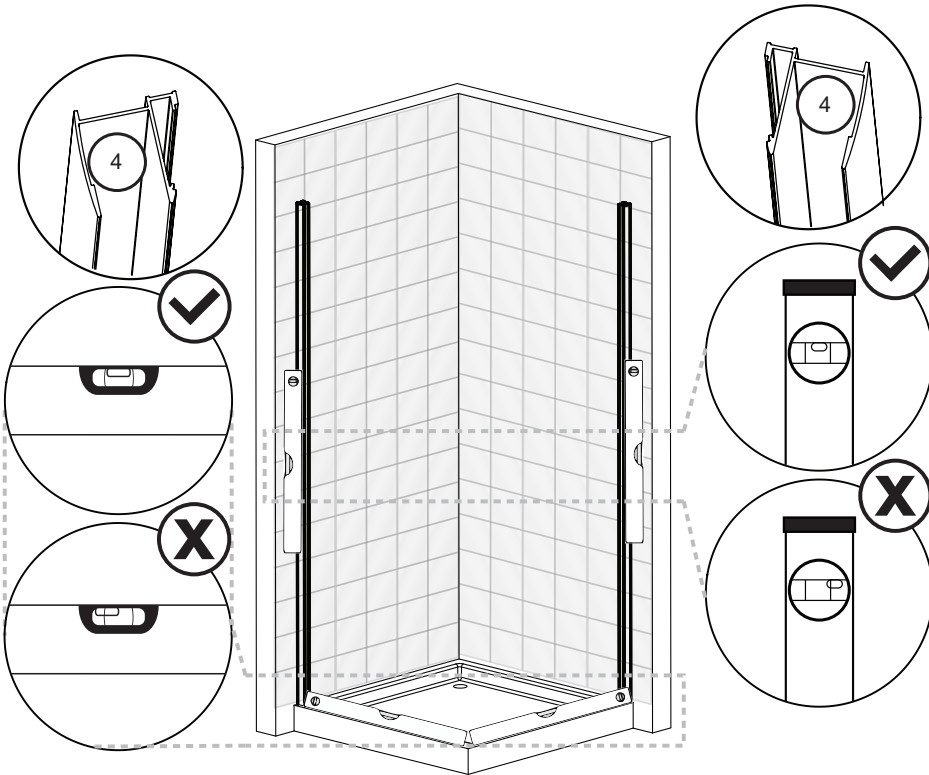

NEW SOLEO

R

Drzwi PRAWE
RIGHT Door

Strona 8
Page 8

L

Drzwi LEWE
LEFT Door

Strona 9
Page 9

| Symbol | Wymiar | A | B | C | W | H |
|--------|-------------|-----------|-----------|----|----|-----|
| K-0715 | 90x70x195 | 88,5-90 | 68-69,5 | 24 | 58 | 195 |
| K-0716 | 90x80x195 | 88,5-90 | 78-79,5 | 24 | 58 | 195 |
| K-0717 | 90x90x195 | 88,5-90 | 88-89,5 | 24 | 58 | 195 |
| K-0718 | 90x100x195 | 88,5-90 | 98-99,5 | 24 | 58 | 195 |
| K-0719 | 90x110x195 | 88,5-90 | 108-109,5 | 24 | 58 | 195 |
| K-0720 | 90x120x195 | 88,5-90 | 118-119,5 | 24 | 58 | 195 |
| K-0721 | 100x70x195 | 98,5-100 | 68-69,5 | 34 | 58 | 195 |
| K-0722 | 100x80x195 | 98,5-100 | 78-79,5 | 34 | 58 | 195 |
| K-0723 | 100x90x195 | 98,5-100 | 88-89,5 | 34 | 58 | 195 |
| K-0724 | 100x100x195 | 98,5-100 | 98-99,5 | 34 | 58 | 195 |
| K-0725 | 100x110x195 | 98,5-100 | 108-109,5 | 34 | 58 | 195 |
| K-0726 | 100x120x195 | 98,5-100 | 118-119,5 | 34 | 58 | 195 |
| K-0727 | 110x70x195 | 108,5-110 | 68-69,5 | 34 | 68 | 195 |
| K-0728 | 110x80x195 | 108,5-110 | 78-79,5 | 34 | 68 | 195 |
| K-0729 | 110x90x195 | 108,5-110 | 88-89,5 | 34 | 68 | 195 |
| K-0730 | 110x100x195 | 108,5-110 | 98-99,5 | 34 | 68 | 195 |
| K-0731 | 110x110x195 | 108,5-110 | 108-109,5 | 34 | 68 | 195 |
| K-0732 | 110x120x195 | 108,5-110 | 118-119,5 | 34 | 68 | 195 |
| K-0733 | 120x70x195 | 118,5-120 | 68-69,5 | 44 | 68 | 195 |
| K-0734 | 120x80x195 | 118,5-120 | 78-79,5 | 44 | 68 | 195 |
| K-0735 | 120x90x195 | 118,5-120 | 88-89,5 | 44 | 68 | 195 |
| K-0736 | 120x100x195 | 118,5-120 | 98-99,5 | 44 | 68 | 195 |
| K-0737 | 120x110x195 | 118,5-120 | 108-109,5 | 44 | 68 | 195 |
| K-0738 | 120x120x195 | 118,5-120 | 118-119,5 | 44 | 68 | 195 |

1

1.1

1.2

1.3

2

2.1

2.2

2.3