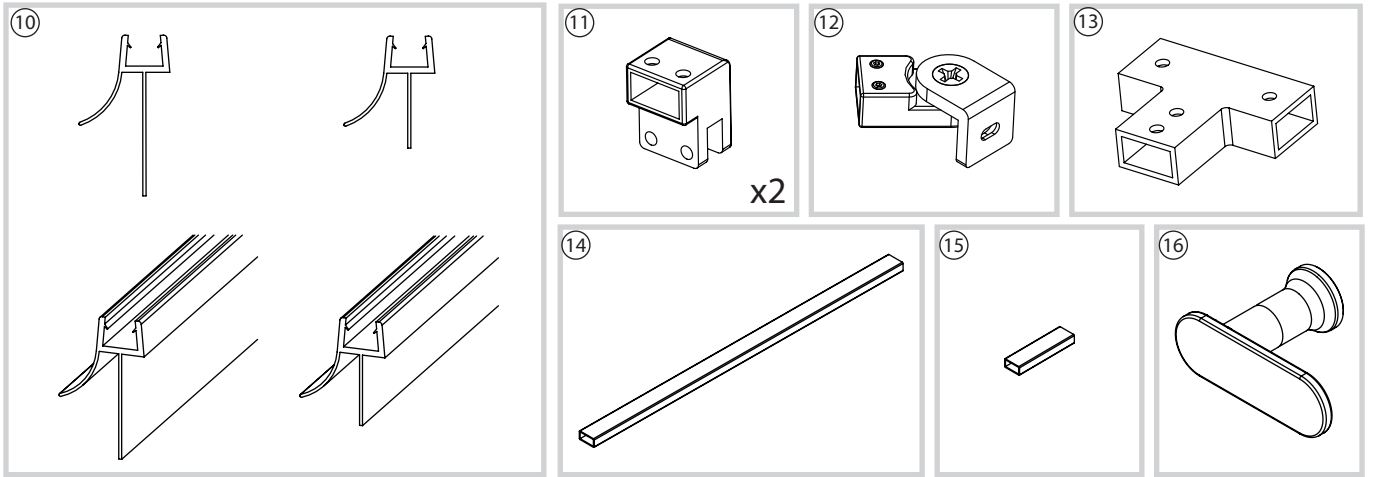

NEW SOLEO

R

Drzwi PRAWE
RIGHT Door

Strona 8
Page 8

L

Drzwi LEWE
LEFT Door

Strona 9
Page 9

| Symbol | Wymiar | A | B | C | W | H |
|--------|-------------|-----------|-----------|----|----|-----|
| K-0715 | 90x70x195 | 88,5-90 | 68-69,5 | 24 | 58 | 195 |
| K-0716 | 90x80x195 | 88,5-90 | 78-79,5 | 24 | 58 | 195 |
| K-0717 | 90x90x195 | 88,5-90 | 88-89,5 | 24 | 58 | 195 |
| K-0718 | 90x100x195 | 88,5-90 | 98-99,5 | 24 | 58 | 195 |
| K-0719 | 90x110x195 | 88,5-90 | 108-109,5 | 24 | 58 | 195 |
| K-0720 | 90x120x195 | 88,5-90 | 118-119,5 | 24 | 58 | 195 |
| K-0721 | 100x70x195 | 98,5-100 | 68-69,5 | 34 | 58 | 195 |
| K-0722 | 100x80x195 | 98,5-100 | 78-79,5 | 34 | 58 | 195 |
| K-0723 | 100x90x195 | 98,5-100 | 88-89,5 | 34 | 58 | 195 |
| K-0724 | 100x100x195 | 98,5-100 | 98-99,5 | 34 | 58 | 195 |
| K-0725 | 100x110x195 | 98,5-100 | 108-109,5 | 34 | 58 | 195 |
| K-0726 | 100x120x195 | 98,5-100 | 118-119,5 | 34 | 58 | 195 |
| K-0727 | 110x70x195 | 108,5-110 | 68-69,5 | 34 | 68 | 195 |
| K-0728 | 110x80x195 | 108,5-110 | 78-79,5 | 34 | 68 | 195 |
| K-0729 | 110x90x195 | 108,5-110 | 88-89,5 | 34 | 68 | 195 |
| K-0730 | 110x100x195 | 108,5-110 | 98-99,5 | 34 | 68 | 195 |
| K-0731 | 110x110x195 | 108,5-110 | 108-109,5 | 34 | 68 | 195 |
| K-0732 | 110x120x195 | 108,5-110 | 118-119,5 | 34 | 68 | 195 |
| K-0733 | 120x70x195 | 118,5-120 | 68-69,5 | 44 | 68 | 195 |
| K-0734 | 120x80x195 | 118,5-120 | 78-79,5 | 44 | 68 | 195 |
| K-0735 | 120x90x195 | 118,5-120 | 88-89,5 | 44 | 68 | 195 |
| K-0736 | 120x100x195 | 118,5-120 | 98-99,5 | 44 | 68 | 195 |
| K-0737 | 120x110x195 | 118,5-120 | 108-109,5 | 44 | 68 | 195 |
| K-0738 | 120x120x195 | 118,5-120 | 118-119,5 | 44 | 68 | 195 |