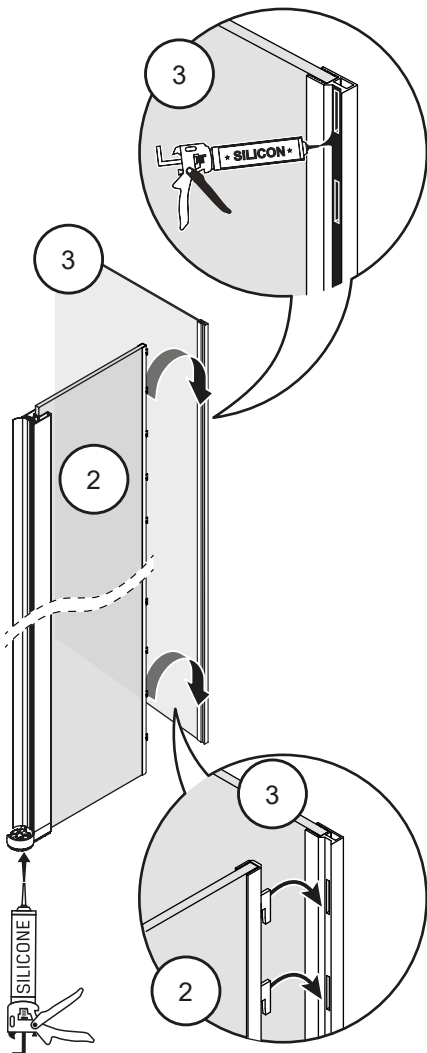

NEW SOLEO

R

Drzwi PRAWE
RIGHT Door

Strona 8
Page 8

L

Drzwi LEWE
LEFT Door

Strona 9
Page 9

| Symbol | Wymiar | A | B | C | W | H |
|--------|-------------|-----------|-----------|----|----|-----|
| K-0715 | 90x70x195 | 88,5-90 | 68-69,5 | 24 | 58 | 195 |
| K-0716 | 90x80x195 | 88,5-90 | 78-79,5 | 24 | 58 | 195 |
| K-0717 | 90x90x195 | 88,5-90 | 88-89,5 | 24 | 58 | 195 |
| K-0718 | 90x100x195 | 88,5-90 | 98-99,5 | 24 | 58 | 195 |
| K-0719 | 90x110x195 | 88,5-90 | 108-109,5 | 24 | 58 | 195 |
| K-0720 | 90x120x195 | 88,5-90 | 118-119,5 | 24 | 58 | 195 |
| K-0721 | 100x70x195 | 98,5-100 | 68-69,5 | 34 | 58 | 195 |
| K-0722 | 100x80x195 | 98,5-100 | 78-79,5 | 34 | 58 | 195 |
| K-0723 | 100x90x195 | 98,5-100 | 88-89,5 | 34 | 58 | 195 |
| K-0724 | 100x100x195 | 98,5-100 | 98-99,5 | 34 | 58 | 195 |
| K-0725 | 100x110x195 | 98,5-100 | 108-109,5 | 34 | 58 | 195 |
| K-0726 | 100x120x195 | 98,5-100 | 118-119,5 | 34 | 58 | 195 |
| K-0727 | 110x70x195 | 108,5-110 | 68-69,5 | 34 | 68 | 195 |
| K-0728 | 110x80x195 | 108,5-110 | 78-79,5 | 34 | 68 | 195 |
| K-0729 | 110x90x195 | 108,5-110 | 88-89,5 | 34 | 68 | 195 |
| K-0730 | 110x100x195 | 108,5-110 | 98-99,5 | 34 | 68 | 195 |
| K-0731 | 110x110x195 | 108,5-110 | 108-109,5 | 34 | 68 | 195 |
| K-0732 | 110x120x195 | 108,5-110 | 118-119,5 | 34 | 68 | 195 |
| K-0733 | 120x70x195 | 118,5-120 | 68-69,5 | 44 | 68 | 195 |
| K-0734 | 120x80x195 | 118,5-120 | 78-79,5 | 44 | 68 | 195 |
| K-0735 | 120x90x195 | 118,5-120 | 88-89,5 | 44 | 68 | 195 |
| K-0736 | 120x100x195 | 118,5-120 | 98-99,5 | 44 | 68 | 195 |
| K-0737 | 120x110x195 | 118,5-120 | 108-109,5 | 44 | 68 | 195 |
| K-0738 | 120x120x195 | 118,5-120 | 118-119,5 | 44 | 68 | 195 |

1

1.1

1.2

1.3

2

2.1

2.2

2.3

3-R

R

Drzwi PRAWO
RIGHT Door

3-L

L
Drzwi LEWE
LEFT Door

4

4.1

4.2