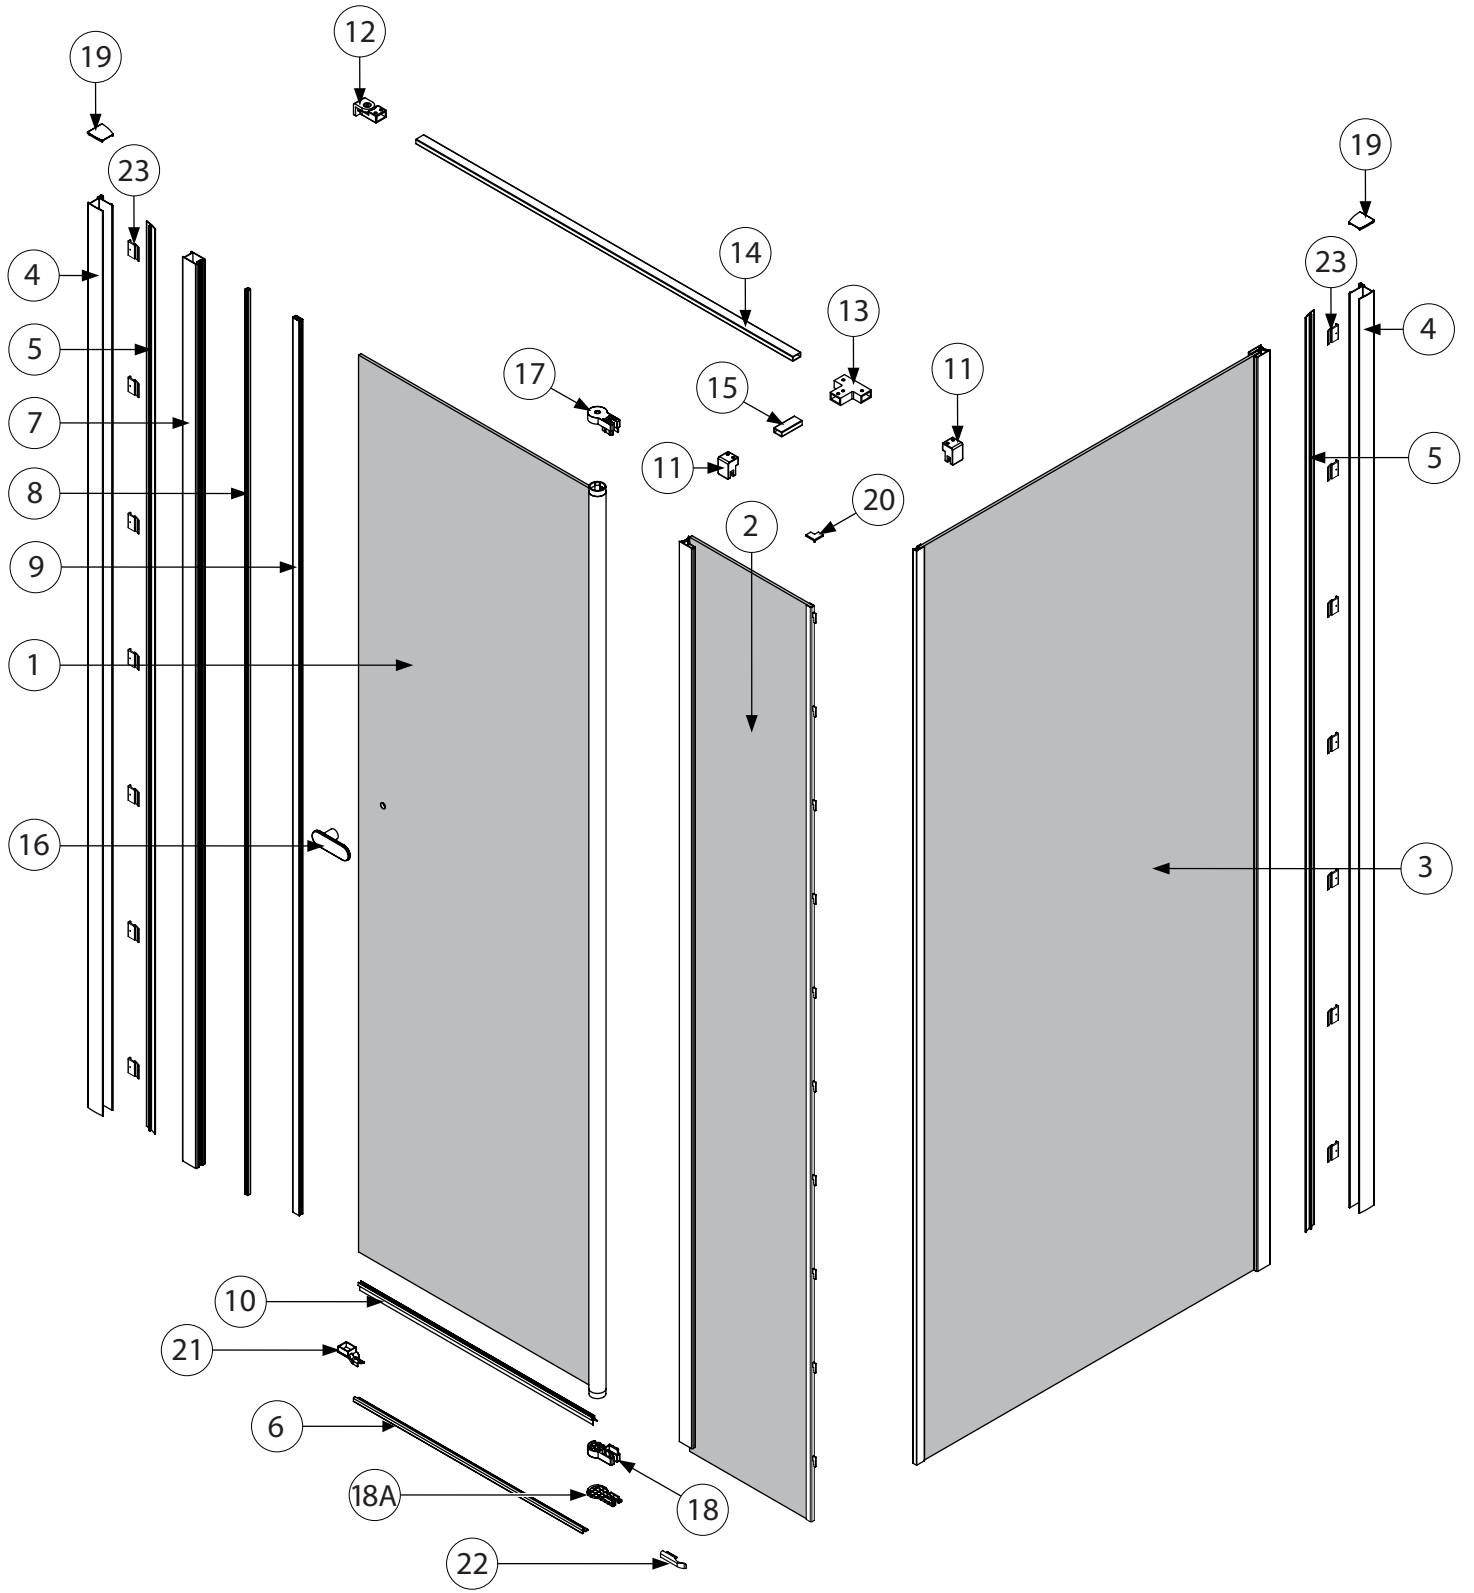

NEW SOLEO

R

Drzwi PRAWE
RIGHT Door

Strona 8
Page 8

L

Drzwi LEWE
LEFT Door

Strona 9
Page 9

| Symbol | Wymiar | A | B | C | W | H |
|--------|-------------|-----------|-----------|----|----|-----|
| K-0715 | 90x70x195 | 88,5-90 | 68-69,5 | 24 | 58 | 195 |
| K-0716 | 90x80x195 | 88,5-90 | 78-79,5 | 24 | 58 | 195 |
| K-0717 | 90x90x195 | 88,5-90 | 88-89,5 | 24 | 58 | 195 |
| K-0718 | 90x100x195 | 88,5-90 | 98-99,5 | 24 | 58 | 195 |
| K-0719 | 90x110x195 | 88,5-90 | 108-109,5 | 24 | 58 | 195 |
| K-0720 | 90x120x195 | 88,5-90 | 118-119,5 | 24 | 58 | 195 |
| K-0721 | 100x70x195 | 98,5-100 | 68-69,5 | 34 | 58 | 195 |
| K-0722 | 100x80x195 | 98,5-100 | 78-79,5 | 34 | 58 | 195 |
| K-0723 | 100x90x195 | 98,5-100 | 88-89,5 | 34 | 58 | 195 |
| K-0724 | 100x100x195 | 98,5-100 | 98-99,5 | 34 | 58 | 195 |
| K-0725 | 100x110x195 | 98,5-100 | 108-109,5 | 34 | 58 | 195 |
| K-0726 | 100x120x195 | 98,5-100 | 118-119,5 | 34 | 58 | 195 |
| K-0727 | 110x70x195 | 108,5-110 | 68-69,5 | 34 | 68 | 195 |
| K-0728 | 110x80x195 | 108,5-110 | 78-79,5 | 34 | 68 | 195 |
| K-0729 | 110x90x195 | 108,5-110 | 88-89,5 | 34 | 68 | 195 |
| K-0730 | 110x100x195 | 108,5-110 | 98-99,5 | 34 | 68 | 195 |
| K-0731 | 110x110x195 | 108,5-110 | 108-109,5 | 34 | 68 | 195 |
| K-0732 | 110x120x195 | 108,5-110 | 118-119,5 | 34 | 68 | 195 |
| K-0733 | 120x70x195 | 118,5-120 | 68-69,5 | 44 | 68 | 195 |
| K-0734 | 120x80x195 | 118,5-120 | 78-79,5 | 44 | 68 | 195 |
| K-0735 | 120x90x195 | 118,5-120 | 88-89,5 | 44 | 68 | 195 |
| K-0736 | 120x100x195 | 118,5-120 | 98-99,5 | 44 | 68 | 195 |
| K-0737 | 120x110x195 | 118,5-120 | 108-109,5 | 44 | 68 | 195 |
| K-0738 | 120x120x195 | 118,5-120 | 118-119,5 | 44 | 68 | 195 |