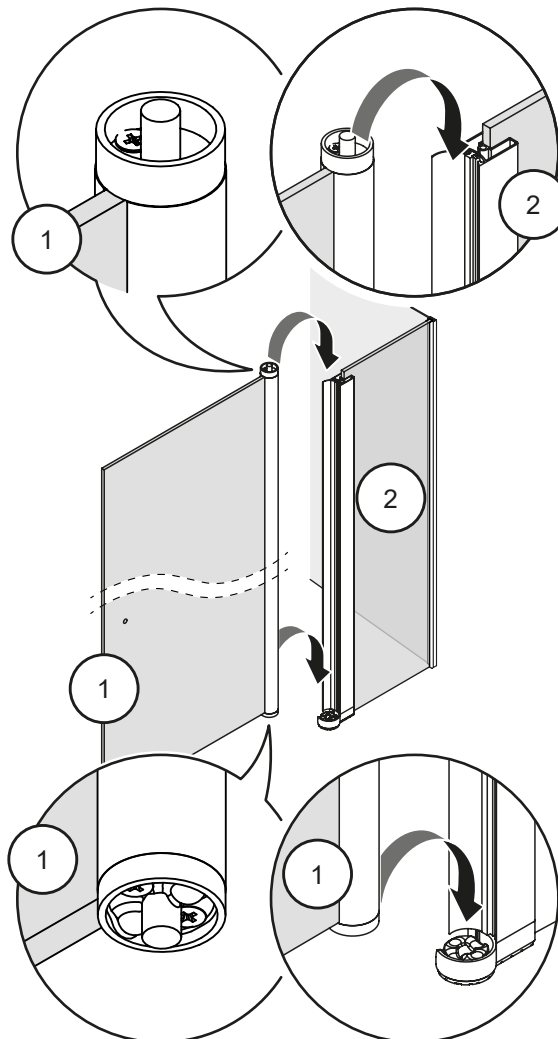

NEW SOLEO

R

Drzwi PRAWE
RIGHT Door

Strona 8
Page 8

L

Drzwi LEWE
LEFT Door

Strona 9
Page 9

| Symbol | Wymiar | A | B | C | W | H |
|--------|-------------|-----------|-----------|----|----|-----|
| K-0715 | 90x70x195 | 88,5-90 | 68-69,5 | 24 | 58 | 195 |
| K-0716 | 90x80x195 | 88,5-90 | 78-79,5 | 24 | 58 | 195 |
| K-0717 | 90x90x195 | 88,5-90 | 88-89,5 | 24 | 58 | 195 |
| K-0718 | 90x100x195 | 88,5-90 | 98-99,5 | 24 | 58 | 195 |
| K-0719 | 90x110x195 | 88,5-90 | 108-109,5 | 24 | 58 | 195 |
| K-0720 | 90x120x195 | 88,5-90 | 118-119,5 | 24 | 58 | 195 |
| K-0721 | 100x70x195 | 98,5-100 | 68-69,5 | 34 | 58 | 195 |
| K-0722 | 100x80x195 | 98,5-100 | 78-79,5 | 34 | 58 | 195 |
| K-0723 | 100x90x195 | 98,5-100 | 88-89,5 | 34 | 58 | 195 |
| K-0724 | 100x100x195 | 98,5-100 | 98-99,5 | 34 | 58 | 195 |
| K-0725 | 100x110x195 | 98,5-100 | 108-109,5 | 34 | 58 | 195 |
| K-0726 | 100x120x195 | 98,5-100 | 118-119,5 | 34 | 58 | 195 |
| K-0727 | 110x70x195 | 108,5-110 | 68-69,5 | 34 | 68 | 195 |
| K-0728 | 110x80x195 | 108,5-110 | 78-79,5 | 34 | 68 | 195 |
| K-0729 | 110x90x195 | 108,5-110 | 88-89,5 | 34 | 68 | 195 |
| K-0730 | 110x100x195 | 108,5-110 | 98-99,5 | 34 | 68 | 195 |
| K-0731 | 110x110x195 | 108,5-110 | 108-109,5 | 34 | 68 | 195 |
| K-0732 | 110x120x195 | 108,5-110 | 118-119,5 | 34 | 68 | 195 |
| K-0733 | 120x70x195 | 118,5-120 | 68-69,5 | 44 | 68 | 195 |
| K-0734 | 120x80x195 | 118,5-120 | 78-79,5 | 44 | 68 | 195 |
| K-0735 | 120x90x195 | 118,5-120 | 88-89,5 | 44 | 68 | 195 |
| K-0736 | 120x100x195 | 118,5-120 | 98-99,5 | 44 | 68 | 195 |
| K-0737 | 120x110x195 | 118,5-120 | 108-109,5 | 44 | 68 | 195 |
| K-0738 | 120x120x195 | 118,5-120 | 118-119,5 | 44 | 68 | 195 |

1

1.1

1.2

1.3

2

2.1

2.2

2.3

3-R

R

Drzwi PRAWO
RIGHT Door

3-L

L
Drzwi LEWE
LEFT Door

4

4.1

4.2