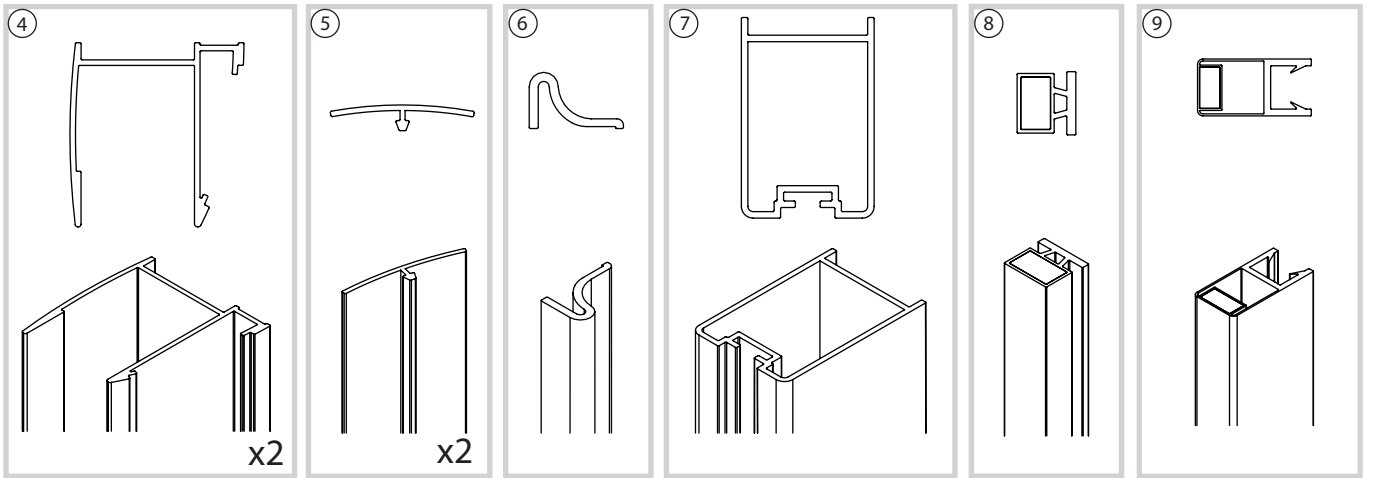

NEW SOLEO

R

Drzwi PRAWE
RIGHT Door

Strona 8
Page 8

L

Drzwi LEWE
LEFT Door

Strona 9
Page 9

| Symbol | Wymiar | A | B | C | W | H |
|--------|-------------|-----------|-----------|----|----|-----|
| K-0715 | 90x70x195 | 88,5-90 | 68-69,5 | 24 | 58 | 195 |
| K-0716 | 90x80x195 | 88,5-90 | 78-79,5 | 24 | 58 | 195 |
| K-0717 | 90x90x195 | 88,5-90 | 88-89,5 | 24 | 58 | 195 |
| K-0718 | 90x100x195 | 88,5-90 | 98-99,5 | 24 | 58 | 195 |
| K-0719 | 90x110x195 | 88,5-90 | 108-109,5 | 24 | 58 | 195 |
| K-0720 | 90x120x195 | 88,5-90 | 118-119,5 | 24 | 58 | 195 |
| K-0721 | 100x70x195 | 98,5-100 | 68-69,5 | 34 | 58 | 195 |
| K-0722 | 100x80x195 | 98,5-100 | 78-79,5 | 34 | 58 | 195 |
| K-0723 | 100x90x195 | 98,5-100 | 88-89,5 | 34 | 58 | 195 |
| K-0724 | 100x100x195 | 98,5-100 | 98-99,5 | 34 | 58 | 195 |
| K-0725 | 100x110x195 | 98,5-100 | 108-109,5 | 34 | 58 | 195 |
| K-0726 | 100x120x195 | 98,5-100 | 118-119,5 | 34 | 58 | 195 |
| K-0727 | 110x70x195 | 108,5-110 | 68-69,5 | 34 | 68 | 195 |
| K-0728 | 110x80x195 | 108,5-110 | 78-79,5 | 34 | 68 | 195 |
| K-0729 | 110x90x195 | 108,5-110 | 88-89,5 | 34 | 68 | 195 |
| K-0730 | 110x100x195 | 108,5-110 | 98-99,5 | 34 | 68 | 195 |
| K-0731 | 110x110x195 | 108,5-110 | 108-109,5 | 34 | 68 | 195 |
| K-0732 | 110x120x195 | 108,5-110 | 118-119,5 | 34 | 68 | 195 |
| K-0733 | 120x70x195 | 118,5-120 | 68-69,5 | 44 | 68 | 195 |
| K-0734 | 120x80x195 | 118,5-120 | 78-79,5 | 44 | 68 | 195 |
| K-0735 | 120x90x195 | 118,5-120 | 88-89,5 | 44 | 68 | 195 |
| K-0736 | 120x100x195 | 118,5-120 | 98-99,5 | 44 | 68 | 195 |
| K-0737 | 120x110x195 | 118,5-120 | 108-109,5 | 44 | 68 | 195 |
| K-0738 | 120x120x195 | 118,5-120 | 118-119,5 | 44 | 68 | 195 |