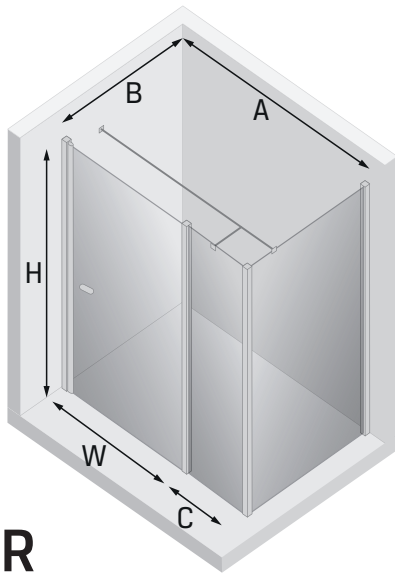

NEW SOLEO

R

Drzwi PRAWE
RIGHT Door

Strona 8
Page 8

L

Drzwi LEWE
LEFT Door

Strona 9
Page 9

| Symbol | Wymiar | A | B | C | W | H |
|--------|-------------|-----------|-----------|----|----|-----|
| K-0715 | 90x70x195 | 88,5-90 | 68-69,5 | 24 | 58 | 195 |
| K-0716 | 90x80x195 | 88,5-90 | 78-79,5 | 24 | 58 | 195 |
| K-0717 | 90x90x195 | 88,5-90 | 88-89,5 | 24 | 58 | 195 |
| K-0718 | 90x100x195 | 88,5-90 | 98-99,5 | 24 | 58 | 195 |
| K-0719 | 90x110x195 | 88,5-90 | 108-109,5 | 24 | 58 | 195 |
| K-0720 | 90x120x195 | 88,5-90 | 118-119,5 | 24 | 58 | 195 |
| K-0721 | 100x70x195 | 98,5-100 | 68-69,5 | 34 | 58 | 195 |
| K-0722 | 100x80x195 | 98,5-100 | 78-79,5 | 34 | 58 | 195 |
| K-0723 | 100x90x195 | 98,5-100 | 88-89,5 | 34 | 58 | 195 |
| K-0724 | 100x100x195 | 98,5-100 | 98-99,5 | 34 | 58 | 195 |
| K-0725 | 100x110x195 | 98,5-100 | 108-109,5 | 34 | 58 | 195 |
| K-0726 | 100x120x195 | 98,5-100 | 118-119,5 | 34 | 58 | 195 |
| K-0727 | 110x70x195 | 108,5-110 | 68-69,5 | 34 | 68 | 195 |
| K-0728 | 110x80x195 | 108,5-110 | 78-79,5 | 34 | 68 | 195 |
| K-0729 | 110x90x195 | 108,5-110 | 88-89,5 | 34 | 68 | 195 |
| K-0730 | 110x100x195 | 108,5-110 | 98-99,5 | 34 | 68 | 195 |
| K-0731 | 110x110x195 | 108,5-110 | 108-109,5 | 34 | 68 | 195 |
| K-0732 | 110x120x195 | 108,5-110 | 118-119,5 | 34 | 68 | 195 |
| K-0733 | 120x70x195 | 118,5-120 | 68-69,5 | 44 | 68 | 195 |
| K-0734 | 120x80x195 | 118,5-120 | 78-79,5 | 44 | 68 | 195 |
| K-0735 | 120x90x195 | 118,5-120 | 88-89,5 | 44 | 68 | 195 |
| K-0736 | 120x100x195 | 118,5-120 | 98-99,5 | 44 | 68 | 195 |
| K-0737 | 120x110x195 | 118,5-120 | 108-109,5 | 44 | 68 | 195 |
| K-0738 | 120x120x195 | 118,5-120 | 118-119,5 | 44 | 68 | 195 |

1

1.1

1.2

1.3

2

2.1

2.2

2.3

3-R

R

Drzwi PRAWO
RIGHT Door

3-L

L
Drzwi LEWE
LEFT Door

4

4.1

4.2