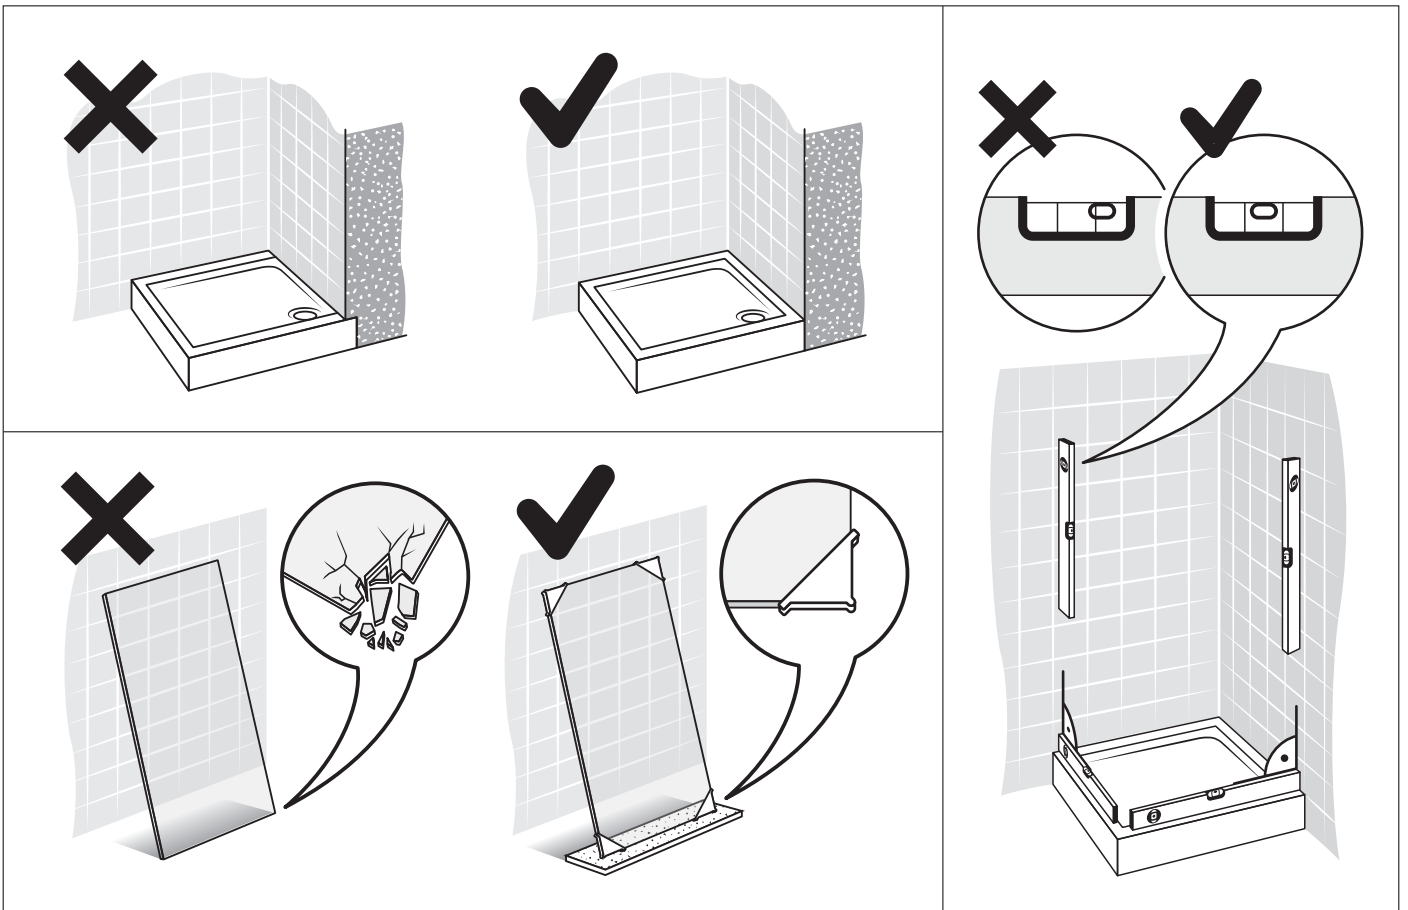

NEW SOLEO

R

Drzwi PRAWE
RIGHT Door

Strona 8
Page 8

L

Drzwi LEWE
LEFT Door

Strona 9
Page 9

| Symbol | Wymiar | A | B | C | W | H |
|--------|-------------|-----------|-----------|----|----|-----|
| K-0715 | 90x70x195 | 88,5-90 | 68-69,5 | 24 | 58 | 195 |
| K-0716 | 90x80x195 | 88,5-90 | 78-79,5 | 24 | 58 | 195 |
| K-0717 | 90x90x195 | 88,5-90 | 88-89,5 | 24 | 58 | 195 |
| K-0718 | 90x100x195 | 88,5-90 | 98-99,5 | 24 | 58 | 195 |
| K-0719 | 90x110x195 | 88,5-90 | 108-109,5 | 24 | 58 | 195 |
| K-0720 | 90x120x195 | 88,5-90 | 118-119,5 | 24 | 58 | 195 |
| K-0721 | 100x70x195 | 98,5-100 | 68-69,5 | 34 | 58 | 195 |
| K-0722 | 100x80x195 | 98,5-100 | 78-79,5 | 34 | 58 | 195 |
| K-0723 | 100x90x195 | 98,5-100 | 88-89,5 | 34 | 58 | 195 |
| K-0724 | 100x100x195 | 98,5-100 | 98-99,5 | 34 | 58 | 195 |
| K-0725 | 100x110x195 | 98,5-100 | 108-109,5 | 34 | 58 | 195 |
| K-0726 | 100x120x195 | 98,5-100 | 118-119,5 | 34 | 58 | 195 |
| K-0727 | 110x70x195 | 108,5-110 | 68-69,5 | 34 | 68 | 195 |
| K-0728 | 110x80x195 | 108,5-110 | 78-79,5 | 34 | 68 | 195 |
| K-0729 | 110x90x195 | 108,5-110 | 88-89,5 | 34 | 68 | 195 |
| K-0730 | 110x100x195 | 108,5-110 | 98-99,5 | 34 | 68 | 195 |
| K-0731 | 110x110x195 | 108,5-110 | 108-109,5 | 34 | 68 | 195 |
| K-0732 | 110x120x195 | 108,5-110 | 118-119,5 | 34 | 68 | 195 |
| K-0733 | 120x70x195 | 118,5-120 | 68-69,5 | 44 | 68 | 195 |
| K-0734 | 120x80x195 | 118,5-120 | 78-79,5 | 44 | 68 | 195 |
| K-0735 | 120x90x195 | 118,5-120 | 88-89,5 | 44 | 68 | 195 |
| K-0736 | 120x100x195 | 118,5-120 | 98-99,5 | 44 | 68 | 195 |
| K-0737 | 120x110x195 | 118,5-120 | 108-109,5 | 44 | 68 | 195 |
| K-0738 | 120x120x195 | 118,5-120 | 118-119,5 | 44 | 68 | 195 |