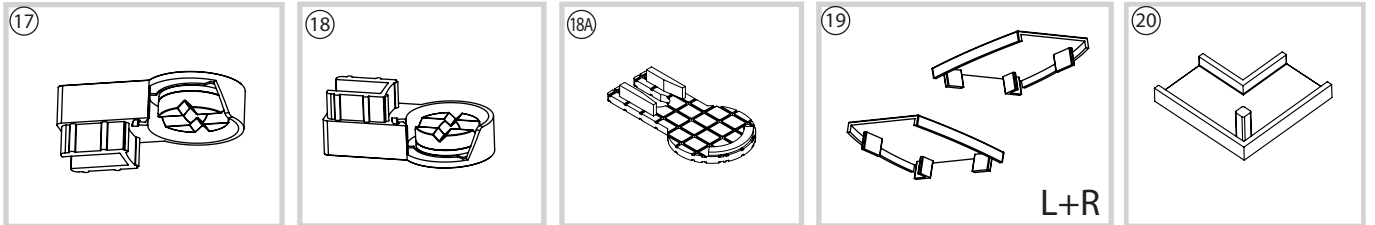

NEW SOLEO

R

Drzwi PRAWE
RIGHT Door

Strona 8
Page 8

L

Drzwi LEWE
LEFT Door

Strona 9
Page 9

| Symbol | Wymiar | A | B | C | W | H |
|--------|-------------|-----------|-----------|----|----|-----|
| K-0715 | 90x70x195 | 88,5-90 | 68-69,5 | 24 | 58 | 195 |
| K-0716 | 90x80x195 | 88,5-90 | 78-79,5 | 24 | 58 | 195 |
| K-0717 | 90x90x195 | 88,5-90 | 88-89,5 | 24 | 58 | 195 |
| K-0718 | 90x100x195 | 88,5-90 | 98-99,5 | 24 | 58 | 195 |
| K-0719 | 90x110x195 | 88,5-90 | 108-109,5 | 24 | 58 | 195 |
| K-0720 | 90x120x195 | 88,5-90 | 118-119,5 | 24 | 58 | 195 |
| K-0721 | 100x70x195 | 98,5-100 | 68-69,5 | 34 | 58 | 195 |
| K-0722 | 100x80x195 | 98,5-100 | 78-79,5 | 34 | 58 | 195 |
| K-0723 | 100x90x195 | 98,5-100 | 88-89,5 | 34 | 58 | 195 |
| K-0724 | 100x100x195 | 98,5-100 | 98-99,5 | 34 | 58 | 195 |
| K-0725 | 100x110x195 | 98,5-100 | 108-109,5 | 34 | 58 | 195 |
| K-0726 | 100x120x195 | 98,5-100 | 118-119,5 | 34 | 58 | 195 |
| K-0727 | 110x70x195 | 108,5-110 | 68-69,5 | 34 | 68 | 195 |
| K-0728 | 110x80x195 | 108,5-110 | 78-79,5 | 34 | 68 | 195 |
| K-0729 | 110x90x195 | 108,5-110 | 88-89,5 | 34 | 68 | 195 |
| K-0730 | 110x100x195 | 108,5-110 | 98-99,5 | 34 | 68 | 195 |
| K-0731 | 110x110x195 | 108,5-110 | 108-109,5 | 34 | 68 | 195 |
| K-0732 | 110x120x195 | 108,5-110 | 118-119,5 | 34 | 68 | 195 |
| K-0733 | 120x70x195 | 118,5-120 | 68-69,5 | 44 | 68 | 195 |
| K-0734 | 120x80x195 | 118,5-120 | 78-79,5 | 44 | 68 | 195 |
| K-0735 | 120x90x195 | 118,5-120 | 88-89,5 | 44 | 68 | 195 |
| K-0736 | 120x100x195 | 118,5-120 | 98-99,5 | 44 | 68 | 195 |
| K-0737 | 120x110x195 | 118,5-120 | 108-109,5 | 44 | 68 | 195 |
| K-0738 | 120x120x195 | 118,5-120 | 118-119,5 | 44 | 68 | 195 |