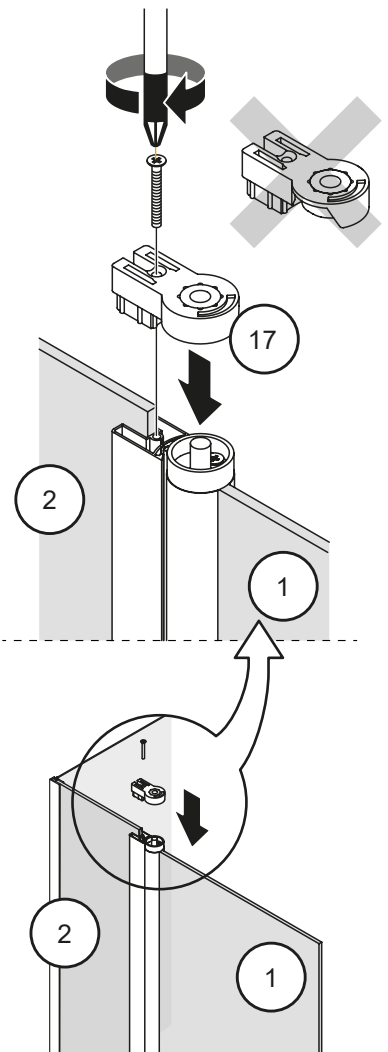

NEW SOLEO

R

Drzwi PRAWE
RIGHT Door

Strona 8
Page 8

L

Drzwi LEWE
LEFT Door

Strona 9
Page 9

| Symbol | Wymiar | A | B | C | W | H |
|--------|-------------|-----------|-----------|----|----|-----|
| K-0715 | 90x70x195 | 88,5-90 | 68-69,5 | 24 | 58 | 195 |
| K-0716 | 90x80x195 | 88,5-90 | 78-79,5 | 24 | 58 | 195 |
| K-0717 | 90x90x195 | 88,5-90 | 88-89,5 | 24 | 58 | 195 |
| K-0718 | 90x100x195 | 88,5-90 | 98-99,5 | 24 | 58 | 195 |
| K-0719 | 90x110x195 | 88,5-90 | 108-109,5 | 24 | 58 | 195 |
| K-0720 | 90x120x195 | 88,5-90 | 118-119,5 | 24 | 58 | 195 |
| K-0721 | 100x70x195 | 98,5-100 | 68-69,5 | 34 | 58 | 195 |
| K-0722 | 100x80x195 | 98,5-100 | 78-79,5 | 34 | 58 | 195 |
| K-0723 | 100x90x195 | 98,5-100 | 88-89,5 | 34 | 58 | 195 |
| K-0724 | 100x100x195 | 98,5-100 | 98-99,5 | 34 | 58 | 195 |
| K-0725 | 100x110x195 | 98,5-100 | 108-109,5 | 34 | 58 | 195 |
| K-0726 | 100x120x195 | 98,5-100 | 118-119,5 | 34 | 58 | 195 |
| K-0727 | 110x70x195 | 108,5-110 | 68-69,5 | 34 | 68 | 195 |
| K-0728 | 110x80x195 | 108,5-110 | 78-79,5 | 34 | 68 | 195 |
| K-0729 | 110x90x195 | 108,5-110 | 88-89,5 | 34 | 68 | 195 |
| K-0730 | 110x100x195 | 108,5-110 | 98-99,5 | 34 | 68 | 195 |
| K-0731 | 110x110x195 | 108,5-110 | 108-109,5 | 34 | 68 | 195 |
| K-0732 | 110x120x195 | 108,5-110 | 118-119,5 | 34 | 68 | 195 |
| K-0733 | 120x70x195 | 118,5-120 | 68-69,5 | 44 | 68 | 195 |
| K-0734 | 120x80x195 | 118,5-120 | 78-79,5 | 44 | 68 | 195 |
| K-0735 | 120x90x195 | 118,5-120 | 88-89,5 | 44 | 68 | 195 |
| K-0736 | 120x100x195 | 118,5-120 | 98-99,5 | 44 | 68 | 195 |
| K-0737 | 120x110x195 | 118,5-120 | 108-109,5 | 44 | 68 | 195 |
| K-0738 | 120x120x195 | 118,5-120 | 118-119,5 | 44 | 68 | 195 |

3-R

R

Drzwi PRAWO
RIGHT Door

3-L

L
Drzwi LEWE
LEFT Door

4

4.1

4.2