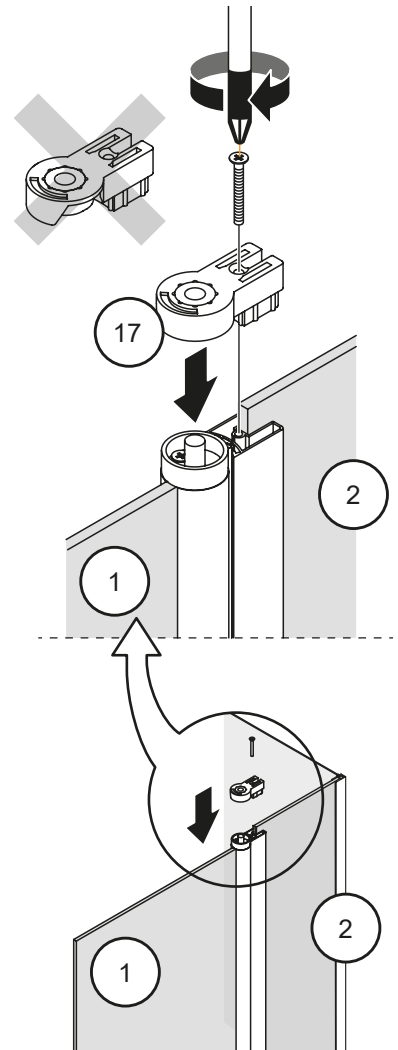

NEW SOLEO

R

Drzwi PRAWE
RIGHT Door

Strona 8
Page 8

L

Drzwi LEWE
LEFT Door

Strona 9
Page 9

| Symbol | Wymiar | A | B | C | W | H |
|--------|-------------|-----------|-----------|----|----|-----|
| K-0715 | 90x70x195 | 88,5-90 | 68-69,5 | 24 | 58 | 195 |
| K-0716 | 90x80x195 | 88,5-90 | 78-79,5 | 24 | 58 | 195 |
| K-0717 | 90x90x195 | 88,5-90 | 88-89,5 | 24 | 58 | 195 |
| K-0718 | 90x100x195 | 88,5-90 | 98-99,5 | 24 | 58 | 195 |
| K-0719 | 90x110x195 | 88,5-90 | 108-109,5 | 24 | 58 | 195 |
| K-0720 | 90x120x195 | 88,5-90 | 118-119,5 | 24 | 58 | 195 |
| K-0721 | 100x70x195 | 98,5-100 | 68-69,5 | 34 | 58 | 195 |
| K-0722 | 100x80x195 | 98,5-100 | 78-79,5 | 34 | 58 | 195 |
| K-0723 | 100x90x195 | 98,5-100 | 88-89,5 | 34 | 58 | 195 |
| K-0724 | 100x100x195 | 98,5-100 | 98-99,5 | 34 | 58 | 195 |
| K-0725 | 100x110x195 | 98,5-100 | 108-109,5 | 34 | 58 | 195 |
| K-0726 | 100x120x195 | 98,5-100 | 118-119,5 | 34 | 58 | 195 |
| K-0727 | 110x70x195 | 108,5-110 | 68-69,5 | 34 | 68 | 195 |
| K-0728 | 110x80x195 | 108,5-110 | 78-79,5 | 34 | 68 | 195 |
| K-0729 | 110x90x195 | 108,5-110 | 88-89,5 | 34 | 68 | 195 |
| K-0730 | 110x100x195 | 108,5-110 | 98-99,5 | 34 | 68 | 195 |
| K-0731 | 110x110x195 | 108,5-110 | 108-109,5 | 34 | 68 | 195 |
| K-0732 | 110x120x195 | 108,5-110 | 118-119,5 | 34 | 68 | 195 |
| K-0733 | 120x70x195 | 118,5-120 | 68-69,5 | 44 | 68 | 195 |
| K-0734 | 120x80x195 | 118,5-120 | 78-79,5 | 44 | 68 | 195 |
| K-0735 | 120x90x195 | 118,5-120 | 88-89,5 | 44 | 68 | 195 |
| K-0736 | 120x100x195 | 118,5-120 | 98-99,5 | 44 | 68 | 195 |
| K-0737 | 120x110x195 | 118,5-120 | 108-109,5 | 44 | 68 | 195 |
| K-0738 | 120x120x195 | 118,5-120 | 118-119,5 | 44 | 68 | 195 |

1

1.1

1.2

1.3

2

2.1

2.2

2.3

3-R

R

Drzwi PRAWO
RIGHT Door

3-L

L
Drzwi LEWE
LEFT Door

4

4.1

4.2