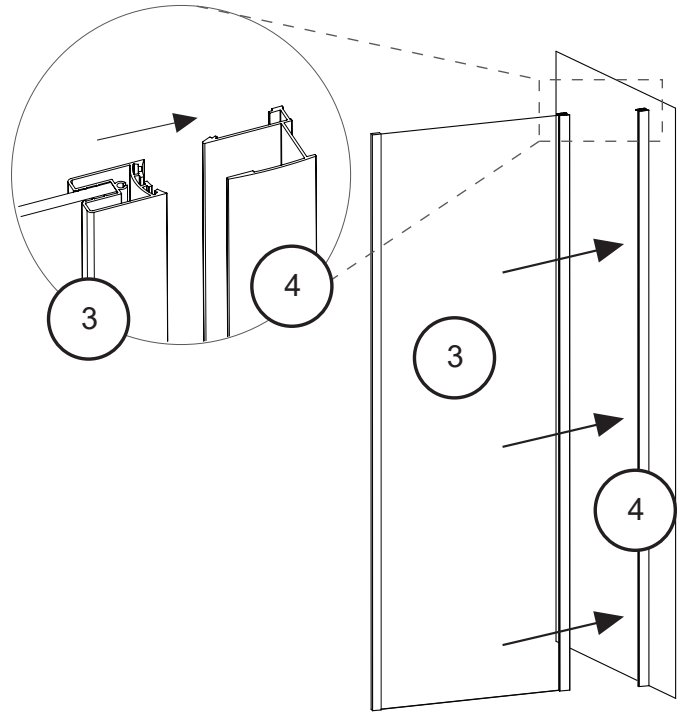

NEW SOLEO

R

Drzwi PRAWE
RIGHT Door

Strona 8
Page 8

L

Drzwi LEWE
LEFT Door

Strona 9
Page 9

| Symbol | Wymiar | A | B | C | W | H |
|--------|-------------|-----------|-----------|----|----|-----|
| K-0715 | 90x70x195 | 88,5-90 | 68-69,5 | 24 | 58 | 195 |
| K-0716 | 90x80x195 | 88,5-90 | 78-79,5 | 24 | 58 | 195 |
| K-0717 | 90x90x195 | 88,5-90 | 88-89,5 | 24 | 58 | 195 |
| K-0718 | 90x100x195 | 88,5-90 | 98-99,5 | 24 | 58 | 195 |
| K-0719 | 90x110x195 | 88,5-90 | 108-109,5 | 24 | 58 | 195 |
| K-0720 | 90x120x195 | 88,5-90 | 118-119,5 | 24 | 58 | 195 |
| K-0721 | 100x70x195 | 98,5-100 | 68-69,5 | 34 | 58 | 195 |
| K-0722 | 100x80x195 | 98,5-100 | 78-79,5 | 34 | 58 | 195 |
| K-0723 | 100x90x195 | 98,5-100 | 88-89,5 | 34 | 58 | 195 |
| K-0724 | 100x100x195 | 98,5-100 | 98-99,5 | 34 | 58 | 195 |
| K-0725 | 100x110x195 | 98,5-100 | 108-109,5 | 34 | 58 | 195 |
| K-0726 | 100x120x195 | 98,5-100 | 118-119,5 | 34 | 58 | 195 |
| K-0727 | 110x70x195 | 108,5-110 | 68-69,5 | 34 | 68 | 195 |
| K-0728 | 110x80x195 | 108,5-110 | 78-79,5 | 34 | 68 | 195 |
| K-0729 | 110x90x195 | 108,5-110 | 88-89,5 | 34 | 68 | 195 |
| K-0730 | 110x100x195 | 108,5-110 | 98-99,5 | 34 | 68 | 195 |
| K-0731 | 110x110x195 | 108,5-110 | 108-109,5 | 34 | 68 | 195 |
| K-0732 | 110x120x195 | 108,5-110 | 118-119,5 | 34 | 68 | 195 |
| K-0733 | 120x70x195 | 118,5-120 | 68-69,5 | 44 | 68 | 195 |
| K-0734 | 120x80x195 | 118,5-120 | 78-79,5 | 44 | 68 | 195 |
| K-0735 | 120x90x195 | 118,5-120 | 88-89,5 | 44 | 68 | 195 |
| K-0736 | 120x100x195 | 118,5-120 | 98-99,5 | 44 | 68 | 195 |
| K-0737 | 120x110x195 | 118,5-120 | 108-109,5 | 44 | 68 | 195 |
| K-0738 | 120x120x195 | 118,5-120 | 118-119,5 | 44 | 68 | 195 |

1

1.1

1.2

1.3

2

2.1

2.2

2.3

3-R

R

Drzwi PRAWO
RIGHT Door

3-L

L
Drzwi LEWE
LEFT Door

4

4.1

4.2