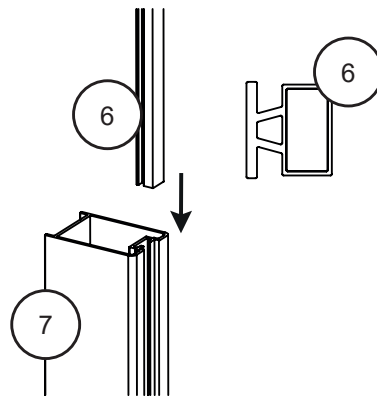

NEW SOLEO

R

Drzwi PRAWE
RIGHT Door

Strona 8
Page 8

L

Drzwi LEWE
LEFT Door

Strona 9
Page 9

| Symbol | Wymiar | A | B | C | W | H |
|--------|-------------|-----------|-----------|----|----|-----|
| K-0715 | 90x70x195 | 88,5-90 | 68-69,5 | 24 | 58 | 195 |
| K-0716 | 90x80x195 | 88,5-90 | 78-79,5 | 24 | 58 | 195 |
| K-0717 | 90x90x195 | 88,5-90 | 88-89,5 | 24 | 58 | 195 |
| K-0718 | 90x100x195 | 88,5-90 | 98-99,5 | 24 | 58 | 195 |
| K-0719 | 90x110x195 | 88,5-90 | 108-109,5 | 24 | 58 | 195 |
| K-0720 | 90x120x195 | 88,5-90 | 118-119,5 | 24 | 58 | 195 |
| K-0721 | 100x70x195 | 98,5-100 | 68-69,5 | 34 | 58 | 195 |
| K-0722 | 100x80x195 | 98,5-100 | 78-79,5 | 34 | 58 | 195 |
| K-0723 | 100x90x195 | 98,5-100 | 88-89,5 | 34 | 58 | 195 |
| K-0724 | 100x100x195 | 98,5-100 | 98-99,5 | 34 | 58 | 195 |
| K-0725 | 100x110x195 | 98,5-100 | 108-109,5 | 34 | 58 | 195 |
| K-0726 | 100x120x195 | 98,5-100 | 118-119,5 | 34 | 58 | 195 |
| K-0727 | 110x70x195 | 108,5-110 | 68-69,5 | 34 | 68 | 195 |
| K-0728 | 110x80x195 | 108,5-110 | 78-79,5 | 34 | 68 | 195 |
| K-0729 | 110x90x195 | 108,5-110 | 88-89,5 | 34 | 68 | 195 |
| K-0730 | 110x100x195 | 108,5-110 | 98-99,5 | 34 | 68 | 195 |
| K-0731 | 110x110x195 | 108,5-110 | 108-109,5 | 34 | 68 | 195 |
| K-0732 | 110x120x195 | 108,5-110 | 118-119,5 | 34 | 68 | 195 |
| K-0733 | 120x70x195 | 118,5-120 | 68-69,5 | 44 | 68 | 195 |
| K-0734 | 120x80x195 | 118,5-120 | 78-79,5 | 44 | 68 | 195 |
| K-0735 | 120x90x195 | 118,5-120 | 88-89,5 | 44 | 68 | 195 |
| K-0736 | 120x100x195 | 118,5-120 | 98-99,5 | 44 | 68 | 195 |
| K-0737 | 120x110x195 | 118,5-120 | 108-109,5 | 44 | 68 | 195 |
| K-0738 | 120x120x195 | 118,5-120 | 118-119,5 | 44 | 68 | 195 |

3-R

R

Drzwi PRAWO
RIGHT Door

3-L

L
Drzwi LEWE
LEFT Door

4

4.1

4.2