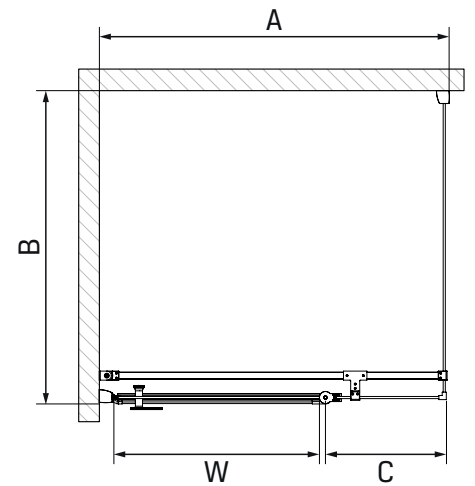

NEW SOLEO

R

Drzwi PRAWE
RIGHT Door

Strona 8
Page 8

L

Drzwi LEWE
LEFT Door

Strona 9
Page 9

| Symbol | Wymiar | A | B | C | W | H |
|--------|-------------|-----------|-----------|----|----|-----|
| K-0715 | 90x70x195 | 88,5-90 | 68-69,5 | 24 | 58 | 195 |
| K-0716 | 90x80x195 | 88,5-90 | 78-79,5 | 24 | 58 | 195 |
| K-0717 | 90x90x195 | 88,5-90 | 88-89,5 | 24 | 58 | 195 |
| K-0718 | 90x100x195 | 88,5-90 | 98-99,5 | 24 | 58 | 195 |
| K-0719 | 90x110x195 | 88,5-90 | 108-109,5 | 24 | 58 | 195 |
| K-0720 | 90x120x195 | 88,5-90 | 118-119,5 | 24 | 58 | 195 |
| K-0721 | 100x70x195 | 98,5-100 | 68-69,5 | 34 | 58 | 195 |
| K-0722 | 100x80x195 | 98,5-100 | 78-79,5 | 34 | 58 | 195 |
| K-0723 | 100x90x195 | 98,5-100 | 88-89,5 | 34 | 58 | 195 |
| K-0724 | 100x100x195 | 98,5-100 | 98-99,5 | 34 | 58 | 195 |
| K-0725 | 100x110x195 | 98,5-100 | 108-109,5 | 34 | 58 | 195 |
| K-0726 | 100x120x195 | 98,5-100 | 118-119,5 | 34 | 58 | 195 |
| K-0727 | 110x70x195 | 108,5-110 | 68-69,5 | 34 | 68 | 195 |
| K-0728 | 110x80x195 | 108,5-110 | 78-79,5 | 34 | 68 | 195 |
| K-0729 | 110x90x195 | 108,5-110 | 88-89,5 | 34 | 68 | 195 |
| K-0730 | 110x100x195 | 108,5-110 | 98-99,5 | 34 | 68 | 195 |
| K-0731 | 110x110x195 | 108,5-110 | 108-109,5 | 34 | 68 | 195 |
| K-0732 | 110x120x195 | 108,5-110 | 118-119,5 | 34 | 68 | 195 |
| K-0733 | 120x70x195 | 118,5-120 | 68-69,5 | 44 | 68 | 195 |
| K-0734 | 120x80x195 | 118,5-120 | 78-79,5 | 44 | 68 | 195 |
| K-0735 | 120x90x195 | 118,5-120 | 88-89,5 | 44 | 68 | 195 |
| K-0736 | 120x100x195 | 118,5-120 | 98-99,5 | 44 | 68 | 195 |
| K-0737 | 120x110x195 | 118,5-120 | 108-109,5 | 44 | 68 | 195 |
| K-0738 | 120x120x195 | 118,5-120 | 118-119,5 | 44 | 68 | 195 |

1

1.1

1.2

1.3

2

2.1

2.2

2.3