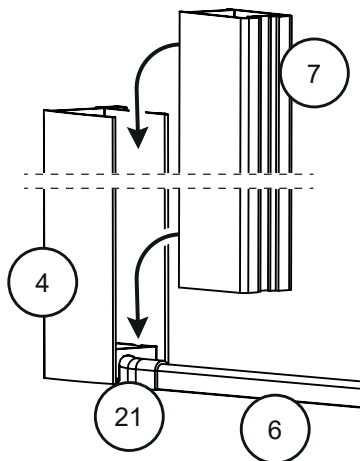

NEW SOLEO

R

Drzwi PRAWE
RIGHT Door

Strona 8
Page 8

L

Drzwi LEWE
LEFT Door

Strona 9
Page 9

| Symbol | Wymiar | A | B | C | W | H |
|--------|-------------|-----------|-----------|----|----|-----|
| K-0715 | 90x70x195 | 88,5-90 | 68-69,5 | 24 | 58 | 195 |
| K-0716 | 90x80x195 | 88,5-90 | 78-79,5 | 24 | 58 | 195 |
| K-0717 | 90x90x195 | 88,5-90 | 88-89,5 | 24 | 58 | 195 |
| K-0718 | 90x100x195 | 88,5-90 | 98-99,5 | 24 | 58 | 195 |
| K-0719 | 90x110x195 | 88,5-90 | 108-109,5 | 24 | 58 | 195 |
| K-0720 | 90x120x195 | 88,5-90 | 118-119,5 | 24 | 58 | 195 |
| K-0721 | 100x70x195 | 98,5-100 | 68-69,5 | 34 | 58 | 195 |
| K-0722 | 100x80x195 | 98,5-100 | 78-79,5 | 34 | 58 | 195 |
| K-0723 | 100x90x195 | 98,5-100 | 88-89,5 | 34 | 58 | 195 |
| K-0724 | 100x100x195 | 98,5-100 | 98-99,5 | 34 | 58 | 195 |
| K-0725 | 100x110x195 | 98,5-100 | 108-109,5 | 34 | 58 | 195 |
| K-0726 | 100x120x195 | 98,5-100 | 118-119,5 | 34 | 58 | 195 |
| K-0727 | 110x70x195 | 108,5-110 | 68-69,5 | 34 | 68 | 195 |
| K-0728 | 110x80x195 | 108,5-110 | 78-79,5 | 34 | 68 | 195 |
| K-0729 | 110x90x195 | 108,5-110 | 88-89,5 | 34 | 68 | 195 |
| K-0730 | 110x100x195 | 108,5-110 | 98-99,5 | 34 | 68 | 195 |
| K-0731 | 110x110x195 | 108,5-110 | 108-109,5 | 34 | 68 | 195 |
| K-0732 | 110x120x195 | 108,5-110 | 118-119,5 | 34 | 68 | 195 |
| K-0733 | 120x70x195 | 118,5-120 | 68-69,5 | 44 | 68 | 195 |
| K-0734 | 120x80x195 | 118,5-120 | 78-79,5 | 44 | 68 | 195 |
| K-0735 | 120x90x195 | 118,5-120 | 88-89,5 | 44 | 68 | 195 |
| K-0736 | 120x100x195 | 118,5-120 | 98-99,5 | 44 | 68 | 195 |
| K-0737 | 120x110x195 | 118,5-120 | 108-109,5 | 44 | 68 | 195 |
| K-0738 | 120x120x195 | 118,5-120 | 118-119,5 | 44 | 68 | 195 |

1

1.1

1.2

1.3

2

2.1

2.2

2.3

3-R

R

Drzwi PRAWO
RIGHT Door

3-L

L
Drzwi LEWE
LEFT Door

4

4.1

4.2