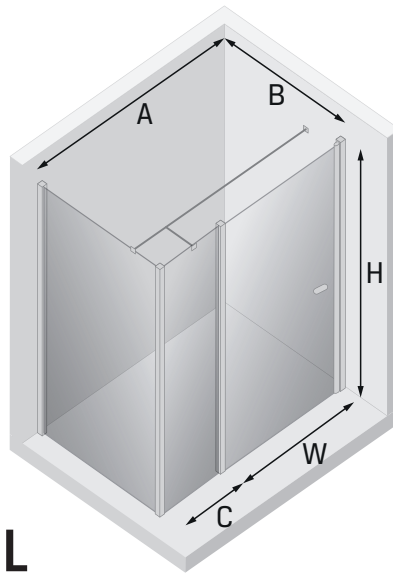

NEW SOLEO

R

Drzwi PRAWE
RIGHT Door

Strona 8
Page 8

L

Drzwi LEWE
LEFT Door

Strona 9
Page 9

| Symbol | Wymiar | A | B | C | W | H |
|--------|-------------|-----------|-----------|----|----|-----|
| K-0715 | 90x70x195 | 88,5-90 | 68-69,5 | 24 | 58 | 195 |
| K-0716 | 90x80x195 | 88,5-90 | 78-79,5 | 24 | 58 | 195 |
| K-0717 | 90x90x195 | 88,5-90 | 88-89,5 | 24 | 58 | 195 |
| K-0718 | 90x100x195 | 88,5-90 | 98-99,5 | 24 | 58 | 195 |
| K-0719 | 90x110x195 | 88,5-90 | 108-109,5 | 24 | 58 | 195 |
| K-0720 | 90x120x195 | 88,5-90 | 118-119,5 | 24 | 58 | 195 |
| K-0721 | 100x70x195 | 98,5-100 | 68-69,5 | 34 | 58 | 195 |
| K-0722 | 100x80x195 | 98,5-100 | 78-79,5 | 34 | 58 | 195 |
| K-0723 | 100x90x195 | 98,5-100 | 88-89,5 | 34 | 58 | 195 |
| K-0724 | 100x100x195 | 98,5-100 | 98-99,5 | 34 | 58 | 195 |
| K-0725 | 100x110x195 | 98,5-100 | 108-109,5 | 34 | 58 | 195 |
| K-0726 | 100x120x195 | 98,5-100 | 118-119,5 | 34 | 58 | 195 |
| K-0727 | 110x70x195 | 108,5-110 | 68-69,5 | 34 | 68 | 195 |
| K-0728 | 110x80x195 | 108,5-110 | 78-79,5 | 34 | 68 | 195 |
| K-0729 | 110x90x195 | 108,5-110 | 88-89,5 | 34 | 68 | 195 |
| K-0730 | 110x100x195 | 108,5-110 | 98-99,5 | 34 | 68 | 195 |
| K-0731 | 110x110x195 | 108,5-110 | 108-109,5 | 34 | 68 | 195 |
| K-0732 | 110x120x195 | 108,5-110 | 118-119,5 | 34 | 68 | 195 |
| K-0733 | 120x70x195 | 118,5-120 | 68-69,5 | 44 | 68 | 195 |
| K-0734 | 120x80x195 | 118,5-120 | 78-79,5 | 44 | 68 | 195 |
| K-0735 | 120x90x195 | 118,5-120 | 88-89,5 | 44 | 68 | 195 |
| K-0736 | 120x100x195 | 118,5-120 | 98-99,5 | 44 | 68 | 195 |
| K-0737 | 120x110x195 | 118,5-120 | 108-109,5 | 44 | 68 | 195 |
| K-0738 | 120x120x195 | 118,5-120 | 118-119,5 | 44 | 68 | 195 |

1

1.1

1.2

1.3

2

2.1

2.2

2.3

3-R

R

Drzwi PRAWO
RIGHT Door

3-L

L
Drzwi LEWE
LEFT Door

4

4.1

4.2