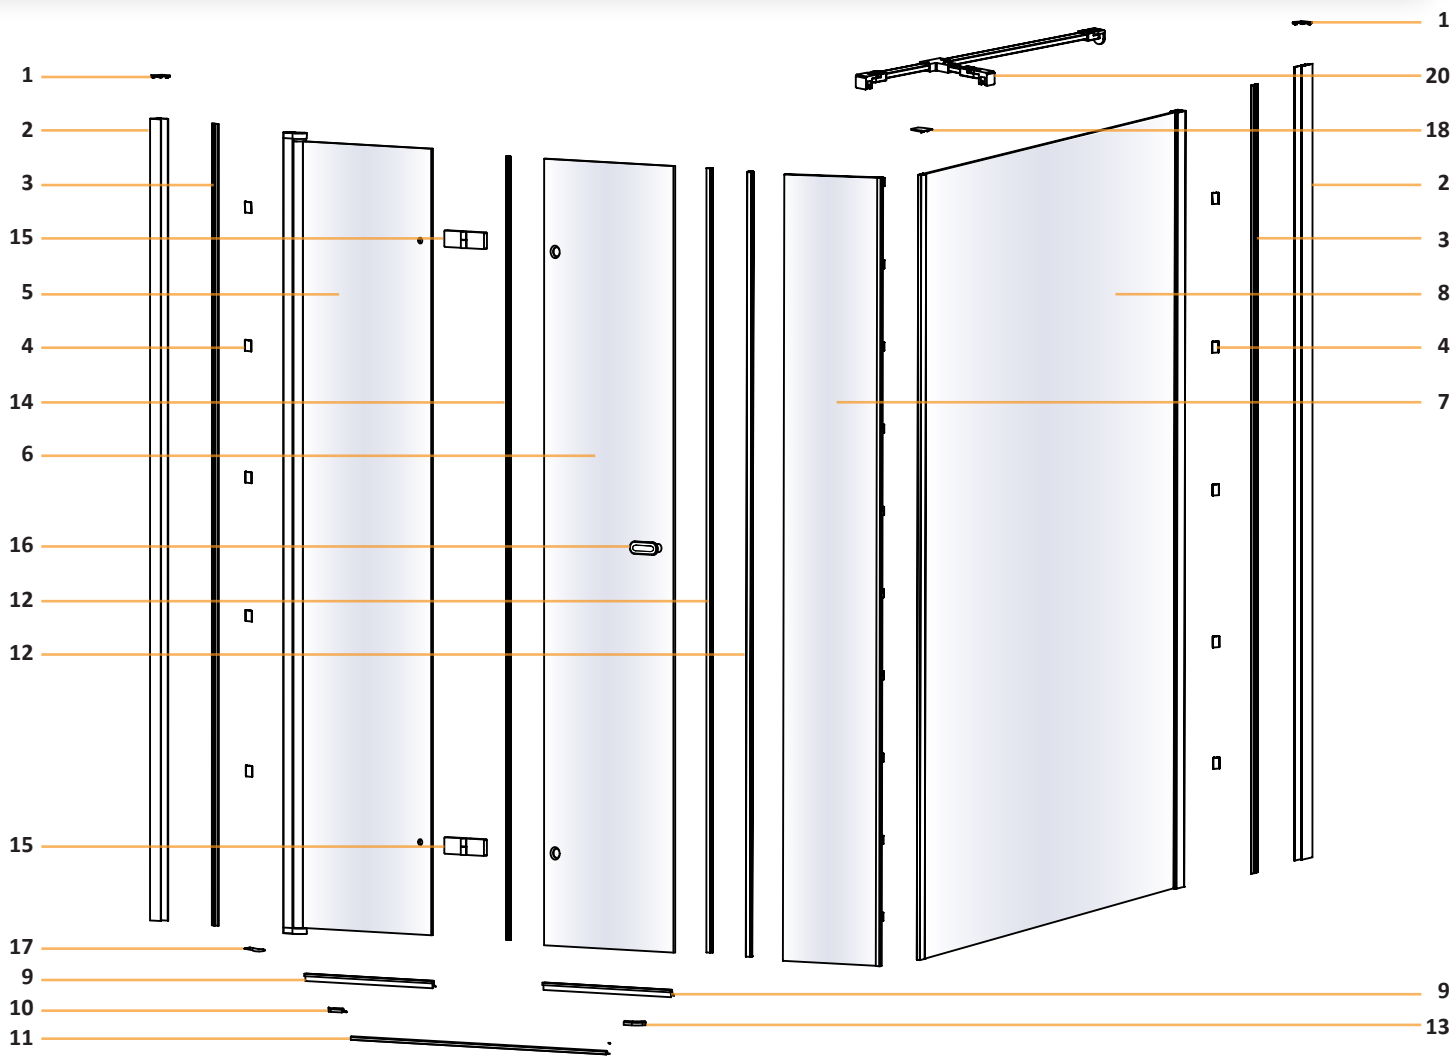

NEW SOLEO

1

2

L
Drzwi LEWE
LEFT Door

R
Drzwi PRAWA
RIGHT Door

Symbol		Wymiar	A	B	C	W	H
Drzwi Lewe	Drzwi Prawe						
K-0619	K-0620	100x70x195	99,5-101	69,5-71	21	71	195
K-0376	K-0377	100x80x195	99,5-101	79,5-81	21	71	195
K-0378	K-0379	100x90x195	99,5-101	89,5-91	21	71	195
K-0380	K-0381	100x100x195	99,5-101	99,5-101	21	71	195
K-0621	K-0622	100x110x195	99,5-101	109,5-111	21	71	195
K-0623	K-0624	100x120x195	99,5-101	119,5-121	21	71	195
K-0625	K-0626	110x70x195	109,5-111	69,5-71	31	71	195
K-0382	K-0383	110x80x195	109,5-111	79,5-81	31	71	195
K-0384	K-0385	110x90x195	109,5-111	89,5-91	31	71	195
K-0386	K-0387	110x100x195	109,5-111	99,5-101	31	71	195
K-0627	K-0628	110x110x195	109,5-111	109,5-111	31	71	195
K-0629	K-0630	110x120x195	109,5-111	119,5-121	31	71	195

INSIDE

a

b

c

a

b

c

X

6

a

b

c

d

9

10

24H