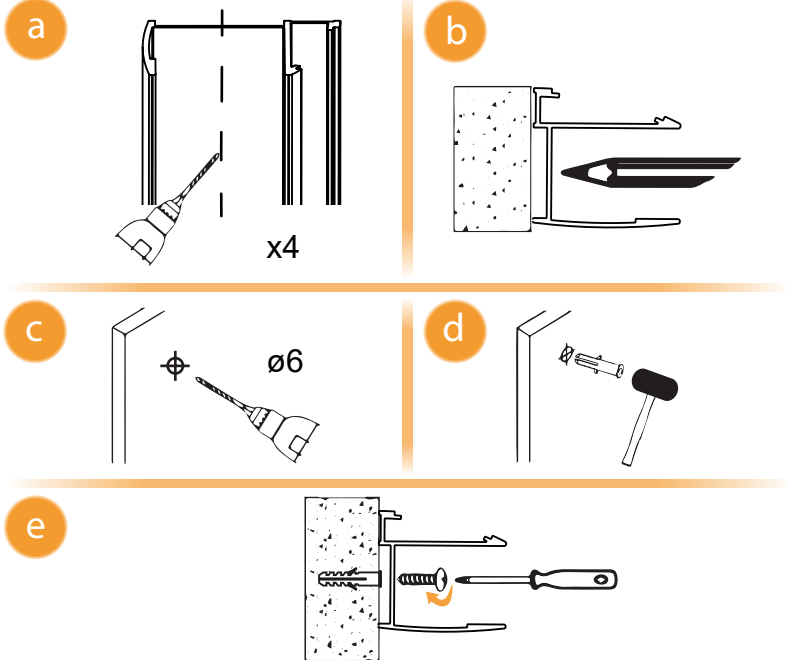

NEW SOLEO

1

2

L
Drzwi LEWE
LEFT Door

R
Drzwi PRAWA
RIGHT Door

Symbol		Wymiar	A	B	C	W	H
Drzwi Lewe	Drzwi Prawe						
K-0619	K-0620	100x70x195	99,5-101	69,5-71	21	71	195
K-0376	K-0377	100x80x195	99,5-101	79,5-81	21	71	195
K-0378	K-0379	100x90x195	99,5-101	89,5-91	21	71	195
K-0380	K-0381	100x100x195	99,5-101	99,5-101	21	71	195
K-0621	K-0622	100x110x195	99,5-101	109,5-111	21	71	195
K-0623	K-0624	100x120x195	99,5-101	119,5-121	21	71	195
K-0625	K-0626	110x70x195	109,5-111	69,5-71	31	71	195
K-0382	K-0383	110x80x195	109,5-111	79,5-81	31	71	195
K-0384	K-0385	110x90x195	109,5-111	89,5-91	31	71	195
K-0386	K-0387	110x100x195	109,5-111	99,5-101	31	71	195
K-0627	K-0628	110x110x195	109,5-111	109,5-111	31	71	195
K-0629	K-0630	110x120x195	109,5-111	119,5-121	31	71	195