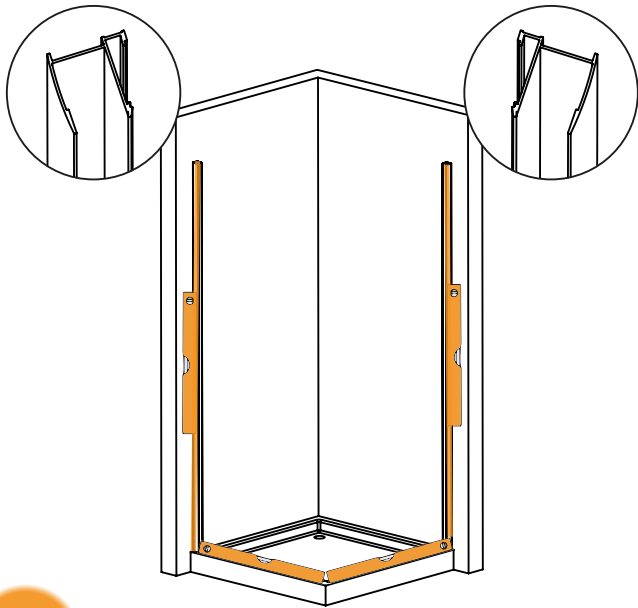

NEW SOLEO

1

2

L
Drzwi LEWE
LEFT Door

R
Drzwi PRAWA
RIGHT Door

Symbol		Wymiar	A	B	C	W	H
Drzwi Lewe	Drzwi Prawe						
K-0619	K-0620	100x70x195	99,5-101	69,5-71	21	71	195
K-0376	K-0377	100x80x195	99,5-101	79,5-81	21	71	195
K-0378	K-0379	100x90x195	99,5-101	89,5-91	21	71	195
K-0380	K-0381	100x100x195	99,5-101	99,5-101	21	71	195
K-0621	K-0622	100x110x195	99,5-101	109,5-111	21	71	195
K-0623	K-0624	100x120x195	99,5-101	119,5-121	21	71	195
K-0625	K-0626	110x70x195	109,5-111	69,5-71	31	71	195
K-0382	K-0383	110x80x195	109,5-111	79,5-81	31	71	195
K-0384	K-0385	110x90x195	109,5-111	89,5-91	31	71	195
K-0386	K-0387	110x100x195	109,5-111	99,5-101	31	71	195
K-0627	K-0628	110x110x195	109,5-111	109,5-111	31	71	195
K-0629	K-0630	110x120x195	109,5-111	119,5-121	31	71	195

INSIDE

a

b

c

a

b

c

X