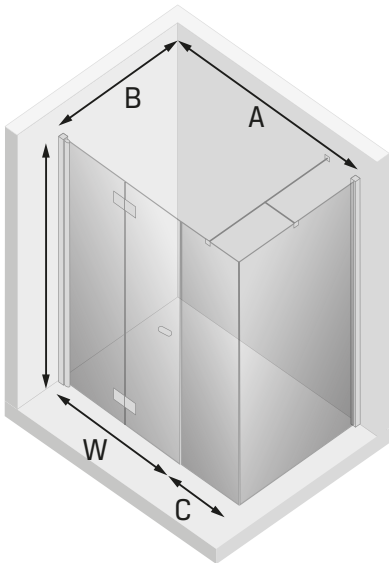

NEW SOLEO

1

2

L
Drzwi LEWE
LEFT Door

R
Drzwi PRAWA
RIGHT Door

Symbol		Wymiar	A	B	C	W	H
Drzwi Lewe	Drzwi Prawe						
K-0619	K-0620	100x70x195	99,5-101	69,5-71	21	71	195
K-0376	K-0377	100x80x195	99,5-101	79,5-81	21	71	195
K-0378	K-0379	100x90x195	99,5-101	89,5-91	21	71	195
K-0380	K-0381	100x100x195	99,5-101	99,5-101	21	71	195
K-0621	K-0622	100x110x195	99,5-101	109,5-111	21	71	195
K-0623	K-0624	100x120x195	99,5-101	119,5-121	21	71	195
K-0625	K-0626	110x70x195	109,5-111	69,5-71	31	71	195
K-0382	K-0383	110x80x195	109,5-111	79,5-81	31	71	195
K-0384	K-0385	110x90x195	109,5-111	89,5-91	31	71	195
K-0386	K-0387	110x100x195	109,5-111	99,5-101	31	71	195
K-0627	K-0628	110x110x195	109,5-111	109,5-111	31	71	195
K-0629	K-0630	110x120x195	109,5-111	119,5-121	31	71	195

INSIDE

a

b

c

a

b

c

X