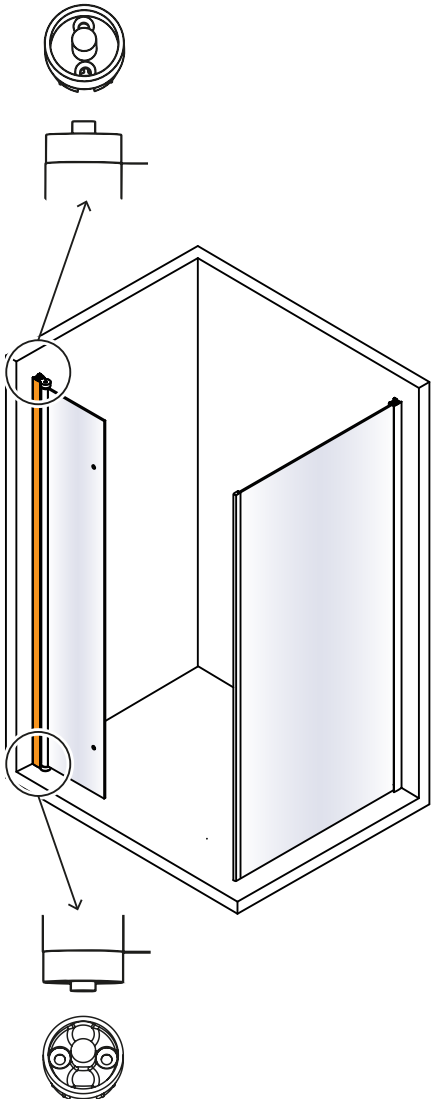

NEW SOLEO

1

2

L
Drzwi LEWE
LEFT Door

R
Drzwi PRAWA
RIGHT Door

Symbol		Wymiar	A	B	C	W	H
Drzwi Lewe	Drzwi Prawe						
K-0619	K-0620	100x70x195	99,5-101	69,5-71	21	71	195
K-0376	K-0377	100x80x195	99,5-101	79,5-81	21	71	195
K-0378	K-0379	100x90x195	99,5-101	89,5-91	21	71	195
K-0380	K-0381	100x100x195	99,5-101	99,5-101	21	71	195
K-0621	K-0622	100x110x195	99,5-101	109,5-111	21	71	195
K-0623	K-0624	100x120x195	99,5-101	119,5-121	21	71	195
K-0625	K-0626	110x70x195	109,5-111	69,5-71	31	71	195
K-0382	K-0383	110x80x195	109,5-111	79,5-81	31	71	195
K-0384	K-0385	110x90x195	109,5-111	89,5-91	31	71	195
K-0386	K-0387	110x100x195	109,5-111	99,5-101	31	71	195
K-0627	K-0628	110x110x195	109,5-111	109,5-111	31	71	195
K-0629	K-0630	110x120x195	109,5-111	119,5-121	31	71	195

INSIDE

a

b

c

a

b

c

X