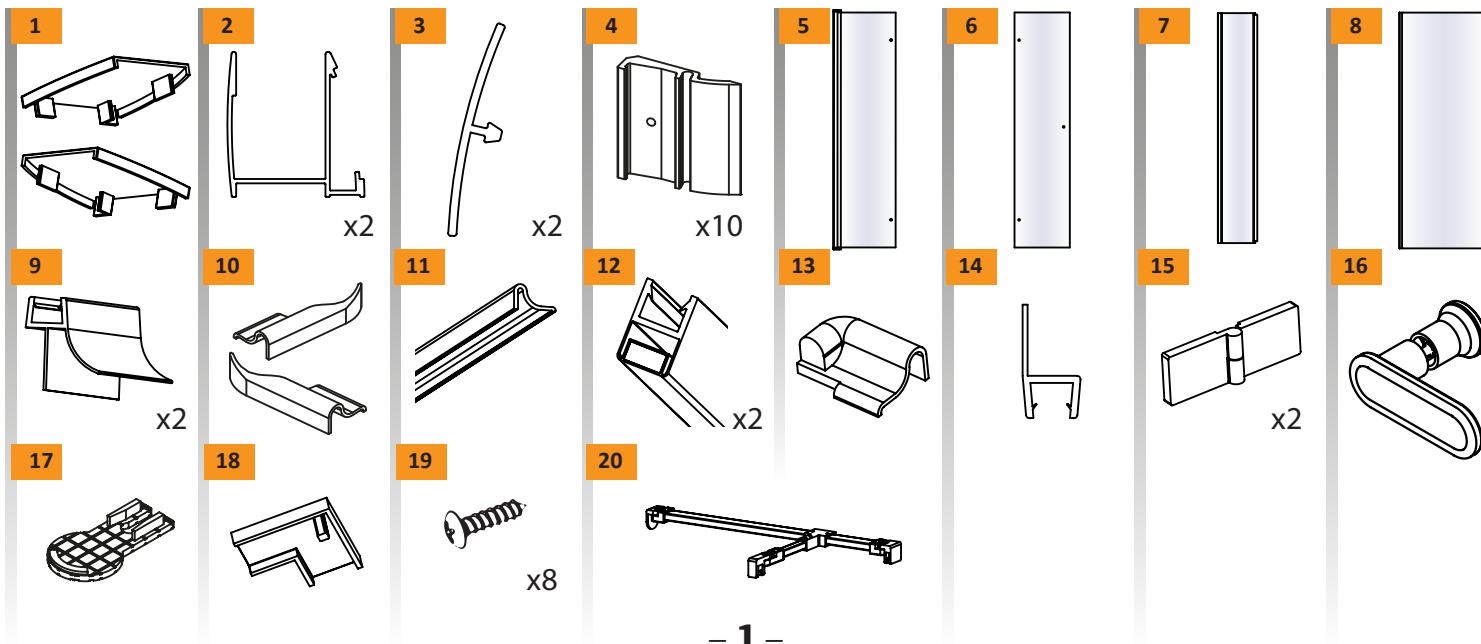

NEW SOLEO

1

2

L
Drzwi LEWE
LEFT Door

R
Drzwi PRAWA
RIGHT Door

Symbol		Wymiar	A	B	C	W	H
Drzwi Lewe	Drzwi Prawe						
K-0619	K-0620	100x70x195	99,5-101	69,5-71	21	71	195
K-0376	K-0377	100x80x195	99,5-101	79,5-81	21	71	195
K-0378	K-0379	100x90x195	99,5-101	89,5-91	21	71	195
K-0380	K-0381	100x100x195	99,5-101	99,5-101	21	71	195
K-0621	K-0622	100x110x195	99,5-101	109,5-111	21	71	195
K-0623	K-0624	100x120x195	99,5-101	119,5-121	21	71	195
K-0625	K-0626	110x70x195	109,5-111	69,5-71	31	71	195
K-0382	K-0383	110x80x195	109,5-111	79,5-81	31	71	195
K-0384	K-0385	110x90x195	109,5-111	89,5-91	31	71	195
K-0386	K-0387	110x100x195	109,5-111	99,5-101	31	71	195
K-0627	K-0628	110x110x195	109,5-111	109,5-111	31	71	195
K-0629	K-0630	110x120x195	109,5-111	119,5-121	31	71	195

INSIDE

a

b

c

a

b

c

X