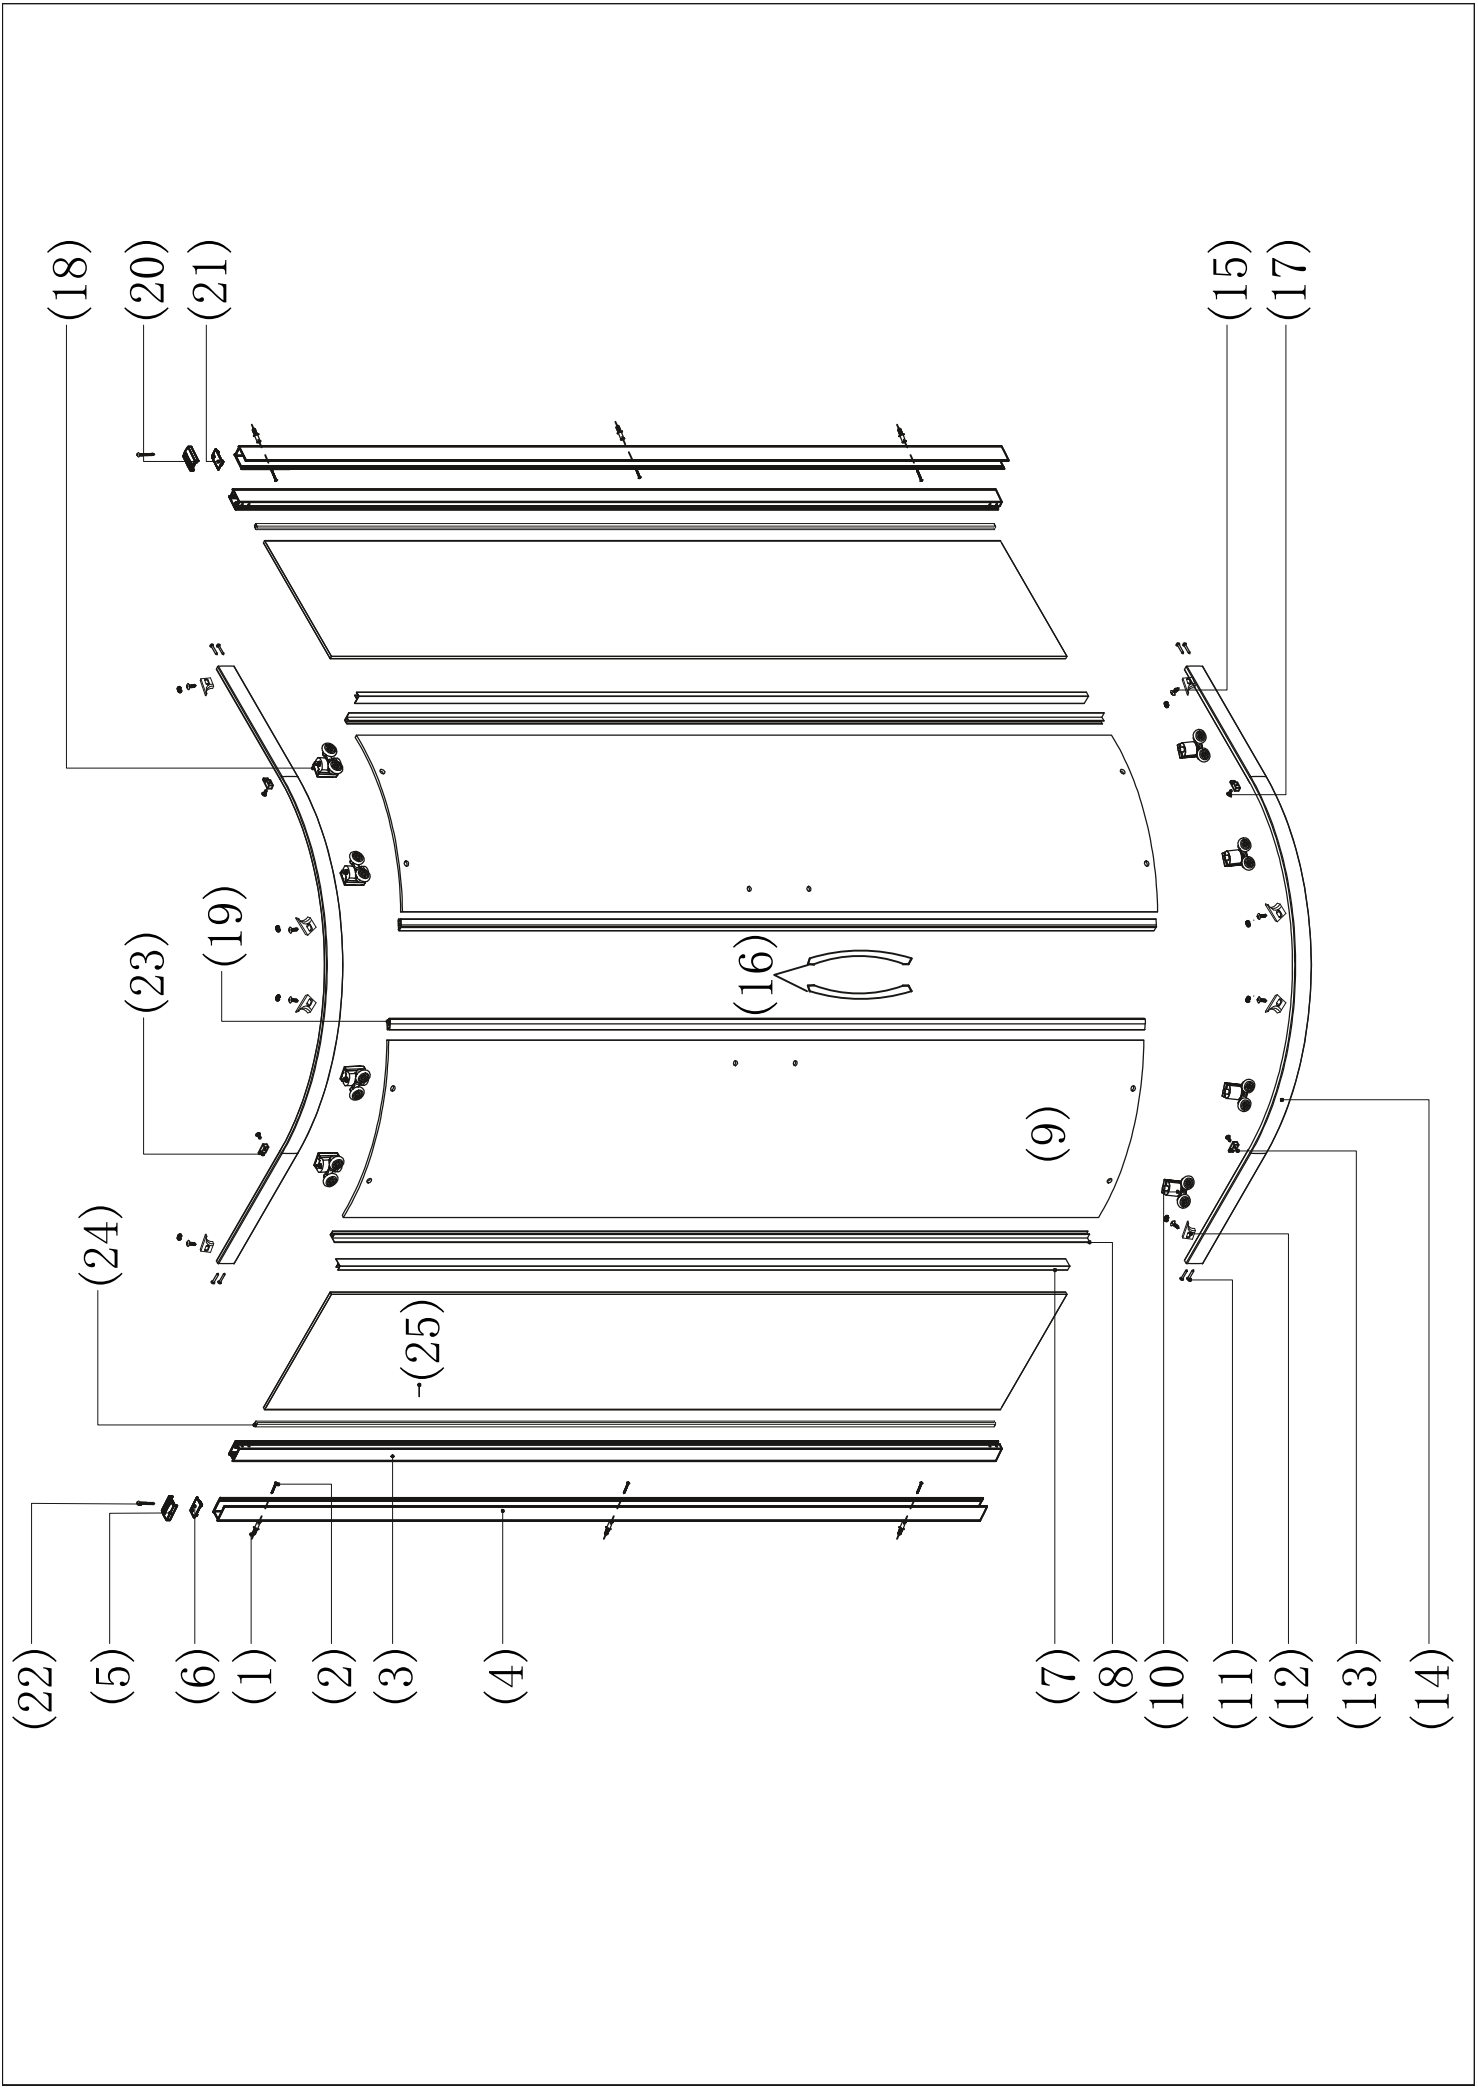

## NEW VARIA

Ø6 Ø2.8

serial number	graphical	name	quantity	remarks
1			6 PCS	
2		ST3. 9X35	6 PCS	
3			2 PCS	
4			2 PCS	
5			1 PCS	
6			1 PCS	
7		L	2 PCS	
8		L+	2 PCS	
9			2 PCS	
10			4 PCS	
11		ST3. 5X35	8 PCS	
12		L/R	8 PCS	
13			2 PCS	
14			2 PCS	
15		ST3. 5X9. 5	8 PCS	
16			2 PCS	

serial number	graphical	name	quantity	remarks
17		ST3.5X16	4 PCS	
18			4 PCS	
19			1 PCS	
20			1 PCS	
21			1 PCS	
22		ST3.5X20	2 PCS	
23		L/R	2 PCS	
24			2 PCS	
25			2 PCS	
26		4MM	1 PCS	

	a	b
800x800	775-790	775-795
900x900	875-890	875-890
1000x800	975-990	775-795
1200x850	1175-1190	825-840