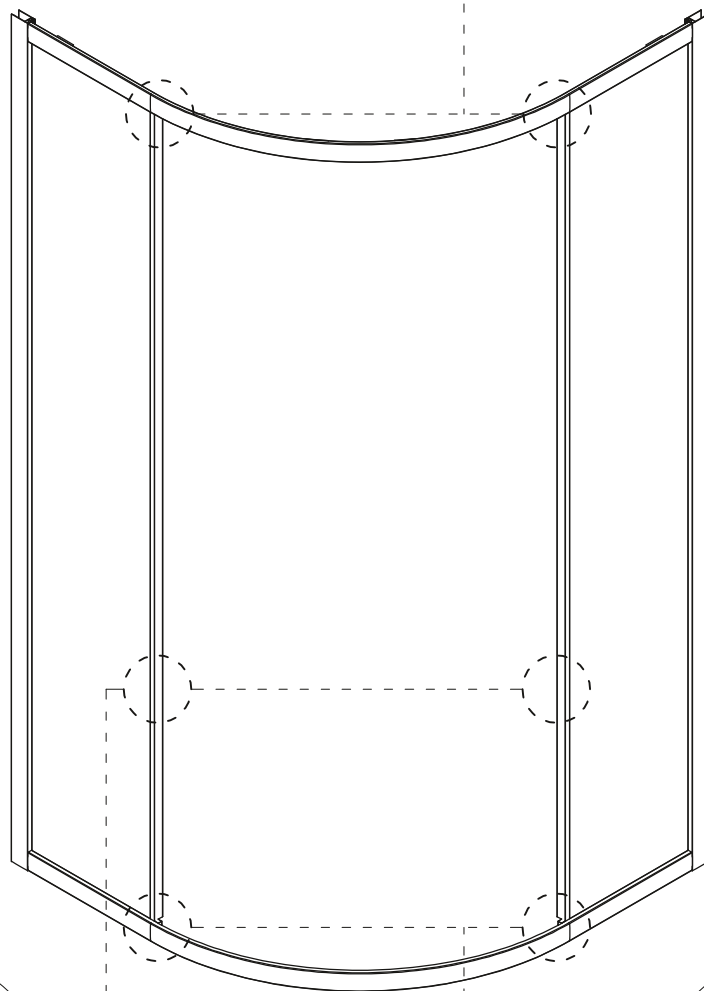

## NEW VARIA

Ø6 Ø2.8

serial number	graphical	name	quantity	remarks
1			6 PCS	
2		ST3. 9X35	6 PCS	
3			2 PCS	
4			2 PCS	
5			1 PCS	
6			1 PCS	
7		L	2 PCS	
8		L+	2 PCS	
9			2 PCS	
10			4 PCS	
11		ST3. 5X35	8 PCS	
12		L/R	8 PCS	
13			2 PCS	
14			2 PCS	
15		ST3. 5X9. 5	8 PCS	
16			2 PCS	

serial number	graphical	name	quantity	remarks
17		ST3.5X16	4 PCS	
18			4 PCS	
19			1 PCS	
20			1 PCS	
21			1 PCS	
22		ST3.5X20	2 PCS	
23		L/R	2 PCS	
24			2 PCS	
25			2 PCS	
26		4MM	1 PCS	

	a	b
800x800	775-790	775-795
900x900	875-890	875-890
1000x800	975-990	775-795
1200x850	1175-1190	825-840