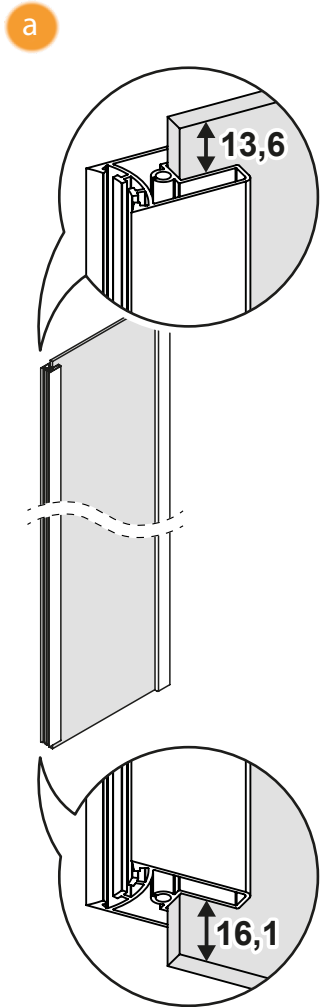

NEW SOLEO

1

2

Symbol	Wymiar	A	B	W	H
D-0255A	110x195	108,7-111,2	26,5	55,2	195
D-0256A	120x195	118,7-121,2	26,5	65,2	195
D-0257A	130x195	128,7-131,2	26,5	75,2	195
D-0265A	140x195	138,7-141,2	26,5	85,2	195
D-0266A	150x195	148,7-151,2	26,5	95,2	195
D-0267A	160x195	158,7-161,2	26,5	105,2	195

5

6

9

10

13

a

b

b

c

d

14

a

24H