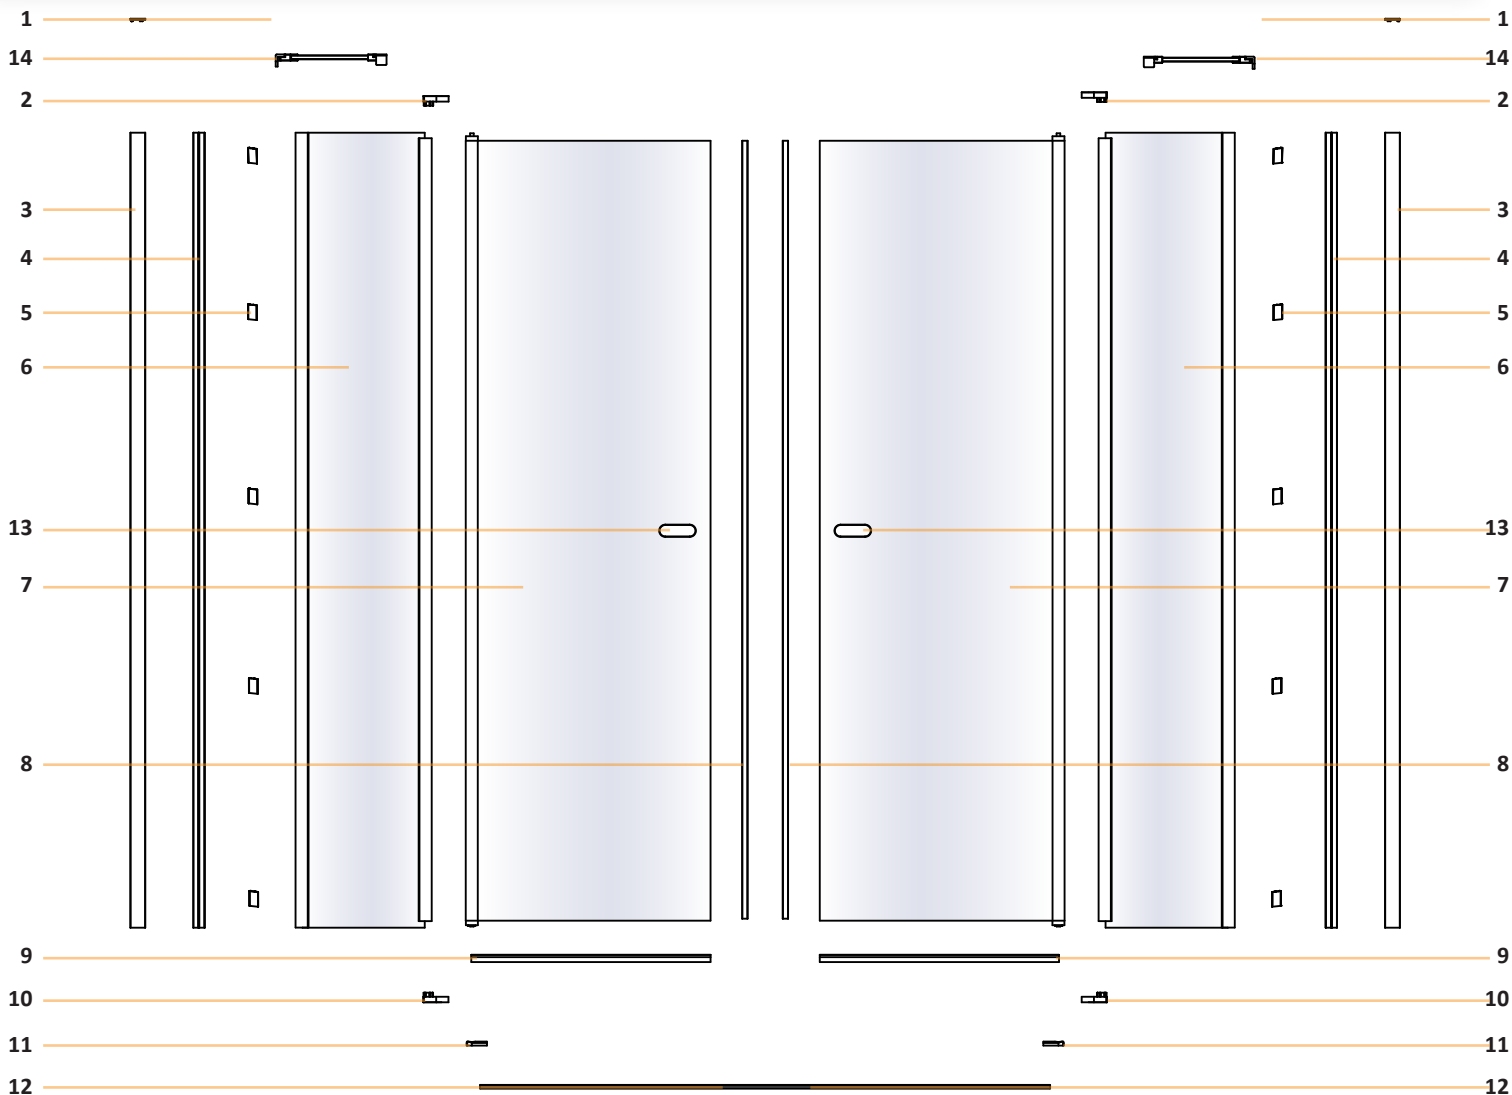

NEW SOLEO

1

2

Symbol	Wymiar	A	B	W	H
D-0255A	110x195	108,7-111,2	26,5	55,2	195
D-0256A	120x195	118,7-121,2	26,5	65,2	195
D-0257A	130x195	128,7-131,2	26,5	75,2	195
D-0265A	140x195	138,7-141,2	26,5	85,2	195
D-0266A	150x195	148,7-151,2	26,5	95,2	195
D-0267A	160x195	158,7-161,2	26,5	105,2	195

5

6

9

10

13

a

b

b

c

d

14

a

24H