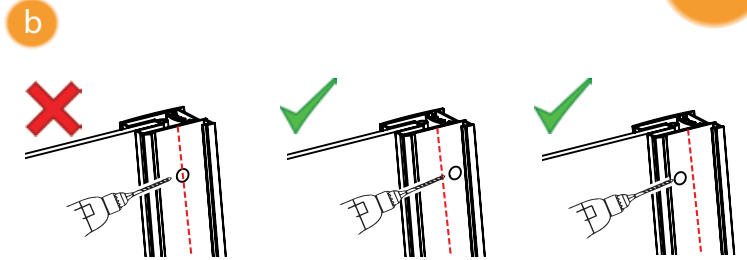

NEW SOLEO

1

2

Symbol	Wymiar	A	B	W	H
D-0255A	110x195	108,7-111,2	26,5	55,2	195
D-0256A	120x195	118,7-121,2	26,5	65,2	195
D-0257A	130x195	128,7-131,2	26,5	75,2	195
D-0265A	140x195	138,7-141,2	26,5	85,2	195
D-0266A	150x195	148,7-151,2	26,5	95,2	195
D-0267A	160x195	158,7-161,2	26,5	105,2	195