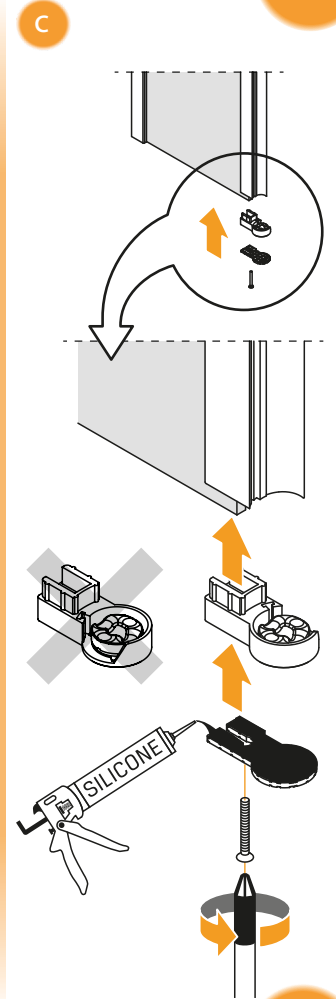

NEW SOLEO

1

2

Symbol	Wymiar	A	B	W	H
D-0255A	110x195	108,7-111,2	26,5	55,2	195
D-0256A	120x195	118,7-121,2	26,5	65,2	195
D-0257A	130x195	128,7-131,2	26,5	75,2	195
D-0265A	140x195	138,7-141,2	26,5	85,2	195
D-0266A	150x195	148,7-151,2	26,5	95,2	195
D-0267A	160x195	158,7-161,2	26,5	105,2	195

c

d

14

a

24H