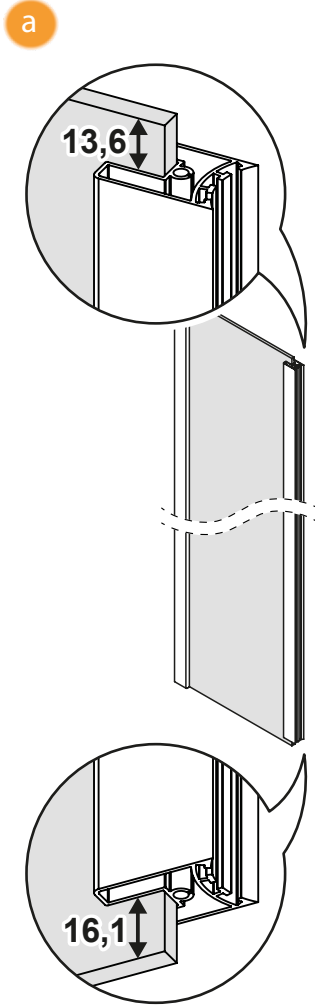

NEW SOLEO

1

2

Symbol	Wymiar	A	B	W	H
D-0255A	110x195	108,7-111,2	26,5	55,2	195
D-0256A	120x195	118,7-121,2	26,5	65,2	195
D-0257A	130x195	128,7-131,2	26,5	75,2	195
D-0265A	140x195	138,7-141,2	26,5	85,2	195
D-0266A	150x195	148,7-151,2	26,5	95,2	195
D-0267A	160x195	158,7-161,2	26,5	105,2	195

5

6

9

10

13

a

b

b

c

d

14

a

24H