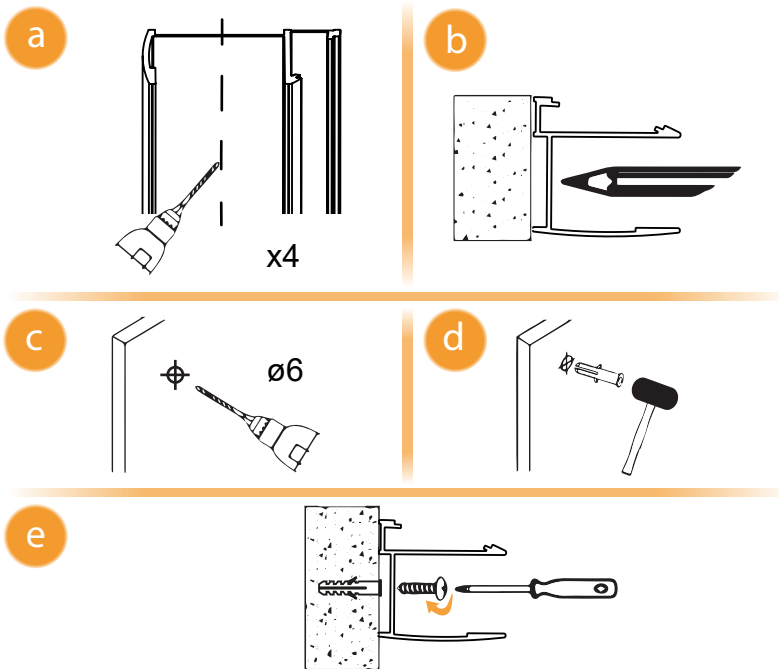

NEW SOLEO

1

2

Symbol	Wymiar	A	B	W	H
D-0255A	110x195	108,7-111,2	26,5	55,2	195
D-0256A	120x195	118,7-121,2	26,5	65,2	195
D-0257A	130x195	128,7-131,2	26,5	75,2	195
D-0265A	140x195	138,7-141,2	26,5	85,2	195
D-0266A	150x195	148,7-151,2	26,5	95,2	195
D-0267A	160x195	158,7-161,2	26,5	105,2	195