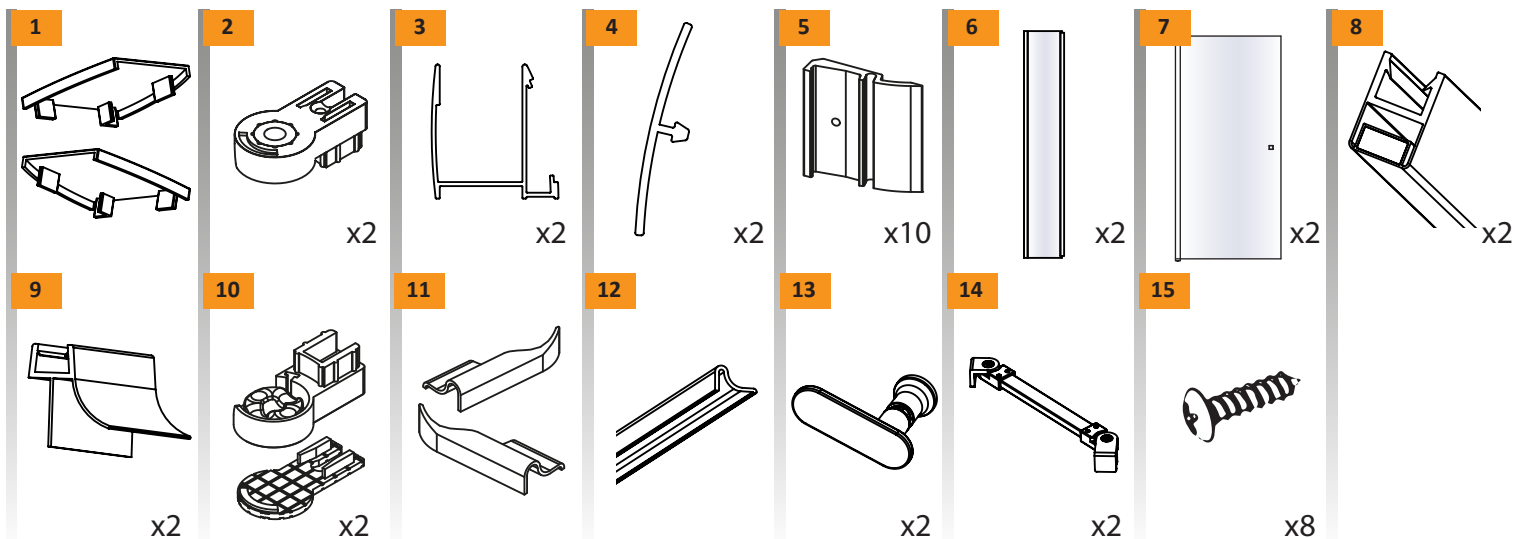

NEW SOLEO

1

2

Symbol	Wymiar	A	B	W	H
D-0255A	110x195	108,7-111,2	26,5	55,2	195
D-0256A	120x195	118,7-121,2	26,5	65,2	195
D-0257A	130x195	128,7-131,2	26,5	75,2	195
D-0265A	140x195	138,7-141,2	26,5	85,2	195
D-0266A	150x195	148,7-151,2	26,5	95,2	195
D-0267A	160x195	158,7-161,2	26,5	105,2	195