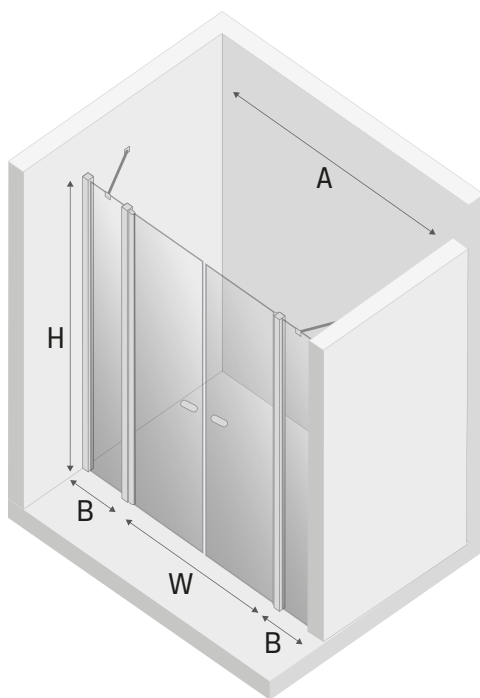

NEW SOLEO

1

2

Symbol	Wymiar	A	B	W	H
D-0255A	110x195	108,7-111,2	26,5	55,2	195
D-0256A	120x195	118,7-121,2	26,5	65,2	195
D-0257A	130x195	128,7-131,2	26,5	75,2	195
D-0265A	140x195	138,7-141,2	26,5	85,2	195
D-0266A	150x195	148,7-151,2	26,5	95,2	195
D-0267A	160x195	158,7-161,2	26,5	105,2	195