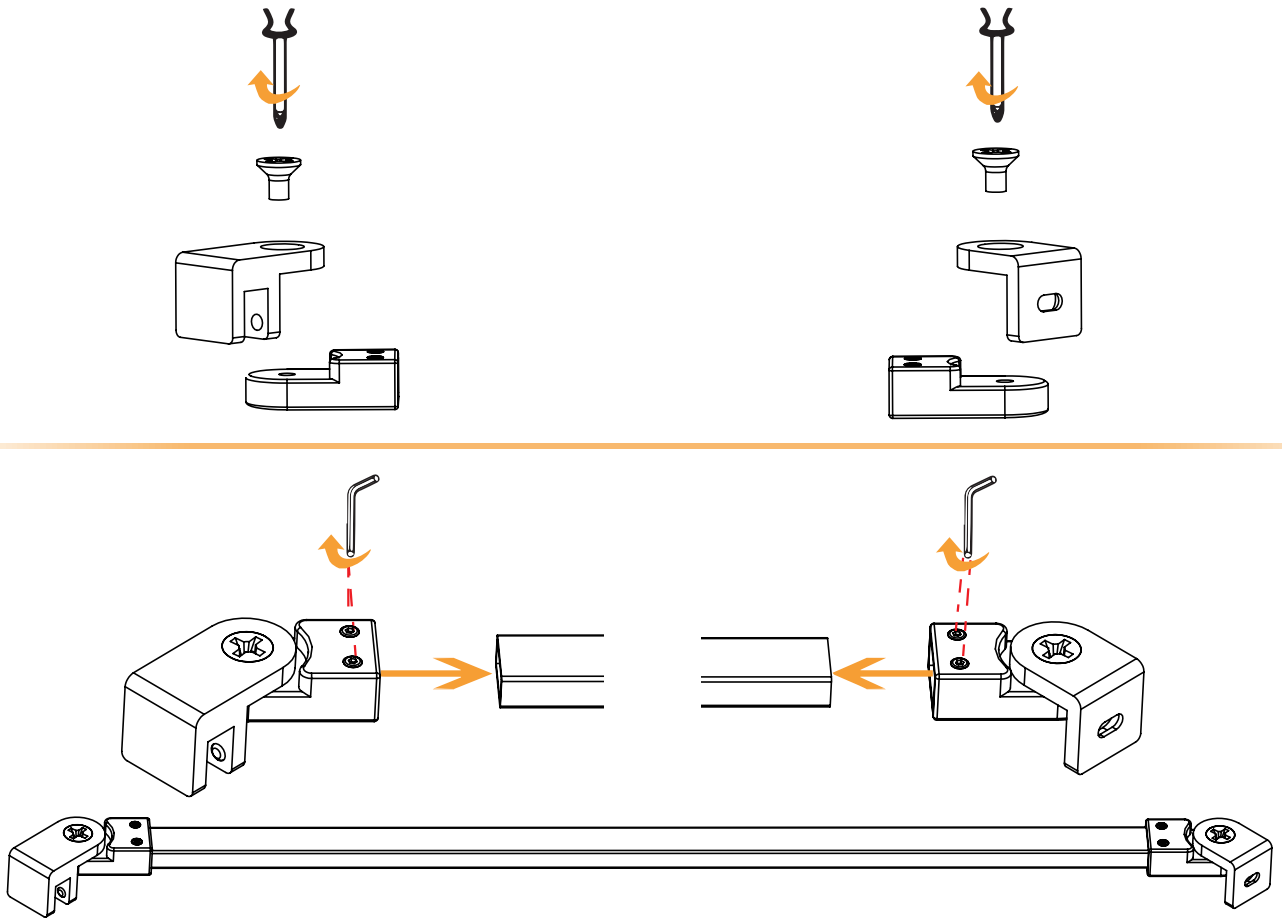

NEW SOLEO

1

2

L
Drzwi LEWE
LEFT Door
Strona 3
Page 3

R
Drzwi PRAWE
RIGHT Door
Strona 4
Page 4

Symbol	Wymiar	A	B	C	W	H
D-0171A	110x195	109,5-111,5	27	22	60	195
D-0172A	120x195	119,5-121,5	37	22	60	195
D-0173A	130x195	129,5-131,5	37	32	60	195
D-0174A	140x195	139,5-141,5	47	32	60	195
D-0175A	150x195	149,5-151,5	47	42	60	195

Drzwi LEWE
LEFT Door

6

7

a

b

c

10

11