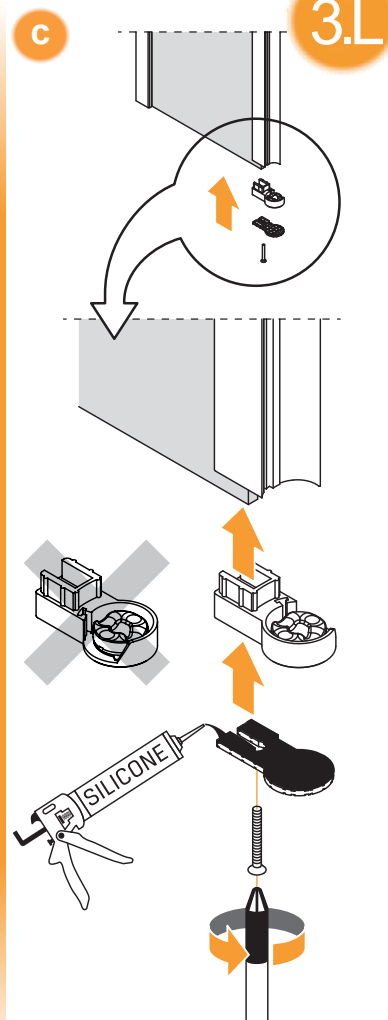

NEW SOLEO

1

2

L
Drzwi LEWE
LEFT Door
Strona 3
Page 3

R
Drzwi PRAWE
RIGHT Door
Strona 4
Page 4

Symbol	Wymiar	A	B	C	W	H
D-0171A	110x195	109,5-111,5	27	22	60	195
D-0172A	120x195	119,5-121,5	37	22	60	195
D-0173A	130x195	129,5-131,5	37	32	60	195
D-0174A	140x195	139,5-141,5	47	32	60	195
D-0175A	150x195	149,5-151,5	47	42	60	195

Drzwi LEWE
LEFT Door

6

7

a

b

c

10

11