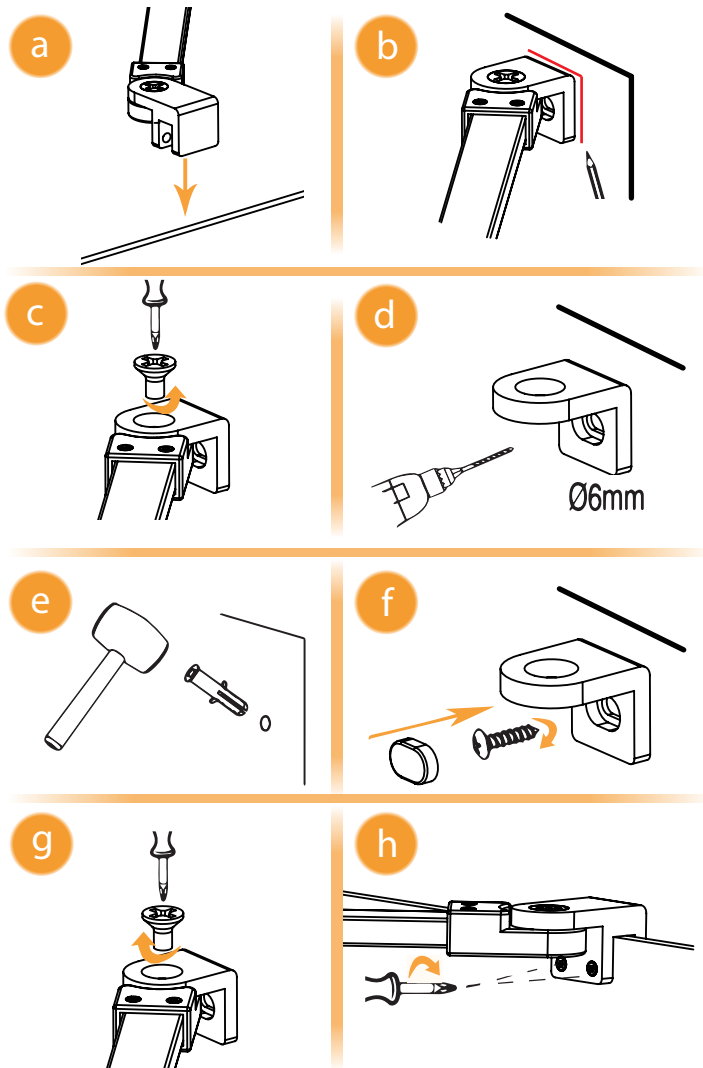

NEW SOLEO

1

2

L
Drzwi LEWE
LEFT Door
Strona 3
Page 3

R
Drzwi PRAWE
RIGHT Door
Strona 4
Page 4

Symbol	Wymiar	A	B	C	W	H
D-0171A	110x195	109,5-111,5	27	22	60	195
D-0172A	120x195	119,5-121,5	37	22	60	195
D-0173A	130x195	129,5-131,5	37	32	60	195
D-0174A	140x195	139,5-141,5	47	32	60	195
D-0175A	150x195	149,5-151,5	47	42	60	195

Drzwi LEWE
LEFT Door

6

7

a

b

c

10

11