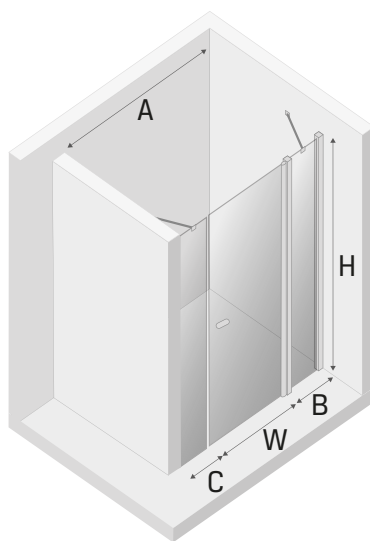

NEW SOLEO

1

2

L
Drzwi LEWE
LEFT Door
Strona 3
Page 3

R
Drzwi PRAWE
RIGHT Door
Strona 4
Page 4

Symbol	Wymiar	A	B	C	W	H
D-0171A	110x195	109,5-111,5	27	22	60	195
D-0172A	120x195	119,5-121,5	37	22	60	195
D-0173A	130x195	129,5-131,5	37	32	60	195
D-0174A	140x195	139,5-141,5	47	32	60	195
D-0175A	150x195	149,5-151,5	47	42	60	195

Drzwi LEWE
LEFT Door

6

7

a

b

c

10

11