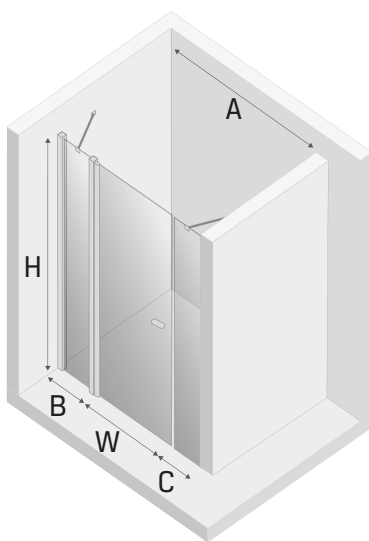

NEW SOLEO

1

2

L
Drzwi LEWE
LEFT Door
Strona 3
Page 3

R
Drzwi PRAWE
RIGHT Door
Strona 4
Page 4

Symbol	Wymiar	A	B	C	W	H
D-0171A	110x195	109,5-111,5	27	22	60	195
D-0172A	120x195	119,5-121,5	37	22	60	195
D-0173A	130x195	129,5-131,5	37	32	60	195
D-0174A	140x195	139,5-141,5	47	32	60	195
D-0175A	150x195	149,5-151,5	47	42	60	195

Drzwi LEWE
LEFT Door

6

7

a

b

c

10

11