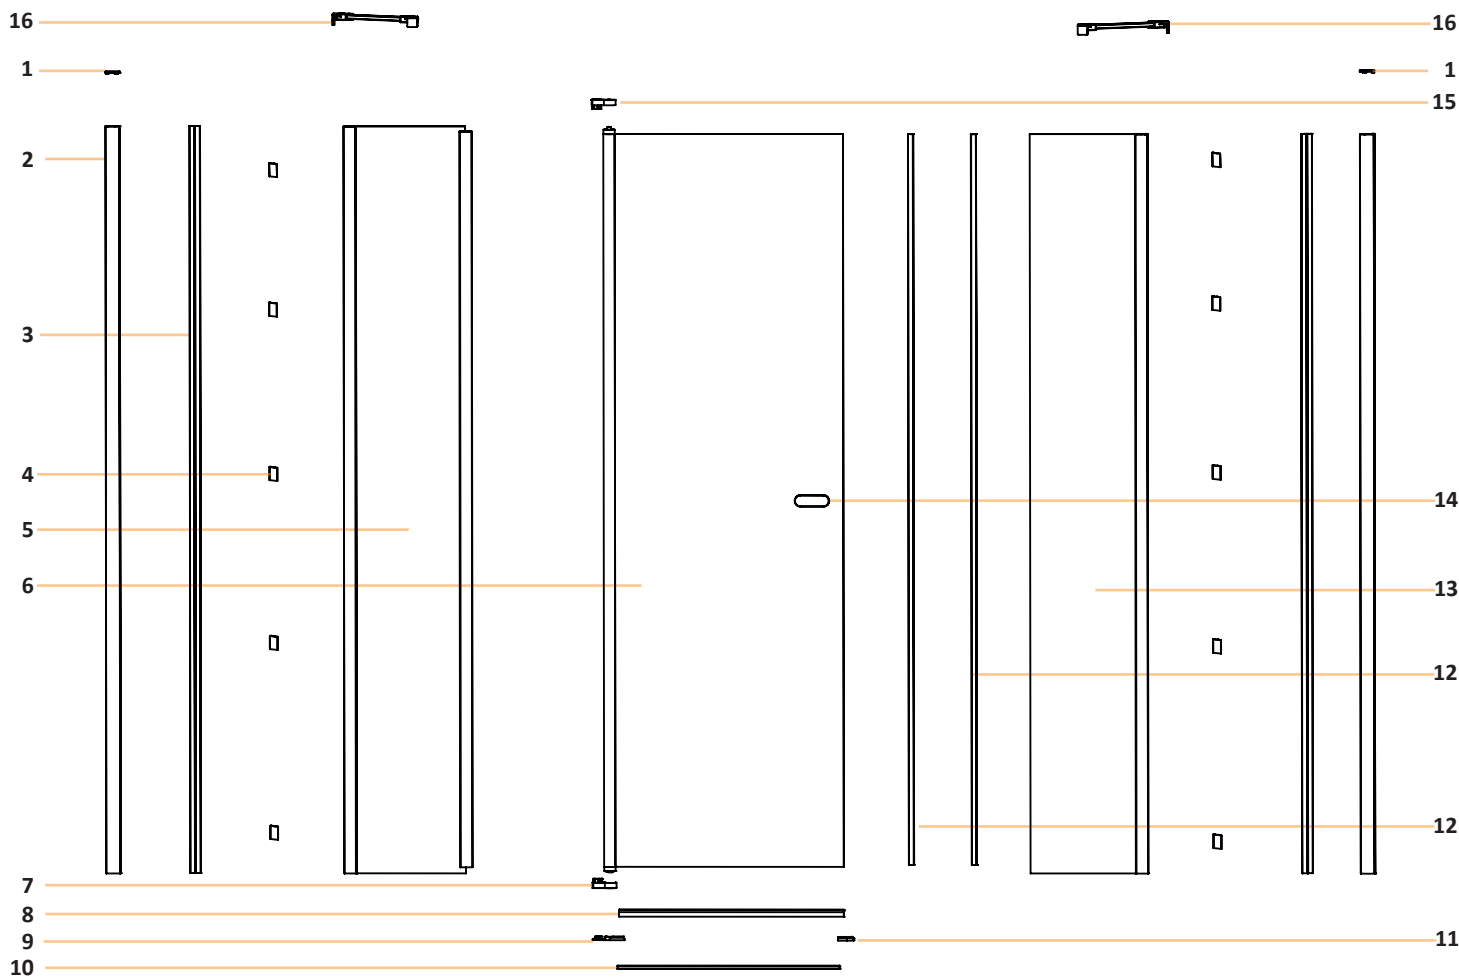

NEW SOLEO

1

2

L
Drzwi LEWE
LEFT Door
Strona 3
Page 3

R
Drzwi PRAWE
RIGHT Door
Strona 4
Page 4

Symbol	Wymiar	A	B	C	W	H
D-0171A	110x195	109,5-111,5	27	22	60	195
D-0172A	120x195	119,5-121,5	37	22	60	195
D-0173A	130x195	129,5-131,5	37	32	60	195
D-0174A	140x195	139,5-141,5	47	32	60	195
D-0175A	150x195	149,5-151,5	47	42	60	195

Drzwi LEWE
LEFT Door

6

7

a

b

c

10

11