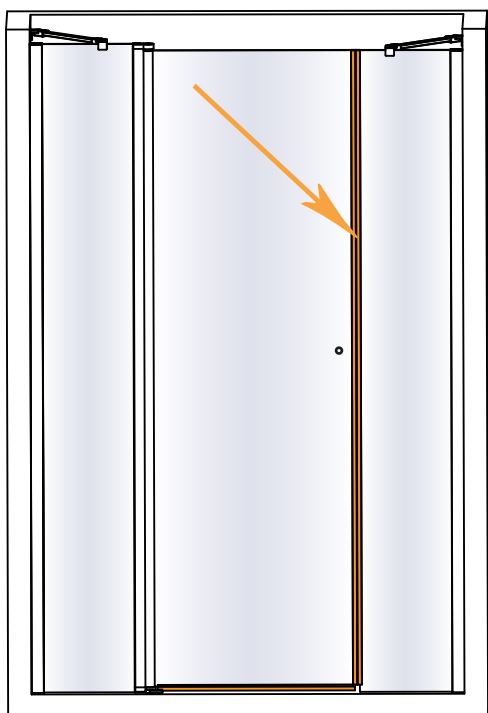

NEW SOLEO

1

2

L
Drzwi LEWE
LEFT Door
Strona 3
Page 3

R
Drzwi PRAWE
RIGHT Door
Strona 4
Page 4

Symbol	Wymiar	A	B	C	W	H
D-0171A	110x195	109,5-111,5	27	22	60	195
D-0172A	120x195	119,5-121,5	37	22	60	195
D-0173A	130x195	129,5-131,5	37	32	60	195
D-0174A	140x195	139,5-141,5	47	32	60	195
D-0175A	150x195	149,5-151,5	47	42	60	195

Drzwi LEWE
LEFT Door

6

7

a

b

c

10

11