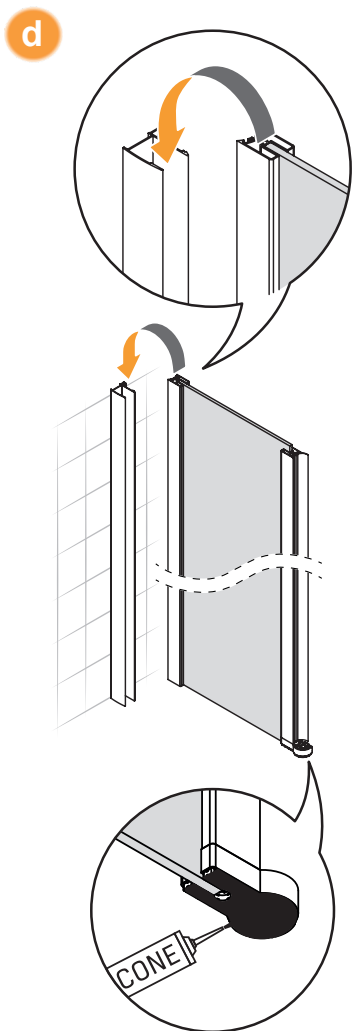

NEW SOLEO

1

2

L
Drzwi LEWE
LEFT Door
Strona 3
Page 3

R
Drzwi PRAWE
RIGHT Door
Strona 4
Page 4

Symbol	Wymiar	A	B	C	W	H
D-0171A	110x195	109,5-111,5	27	22	60	195
D-0172A	120x195	119,5-121,5	37	22	60	195
D-0173A	130x195	129,5-131,5	37	32	60	195
D-0174A	140x195	139,5-141,5	47	32	60	195
D-0175A	150x195	149,5-151,5	47	42	60	195

Drzwi LEWE
LEFT Door

6

7

a

b

c

10

11