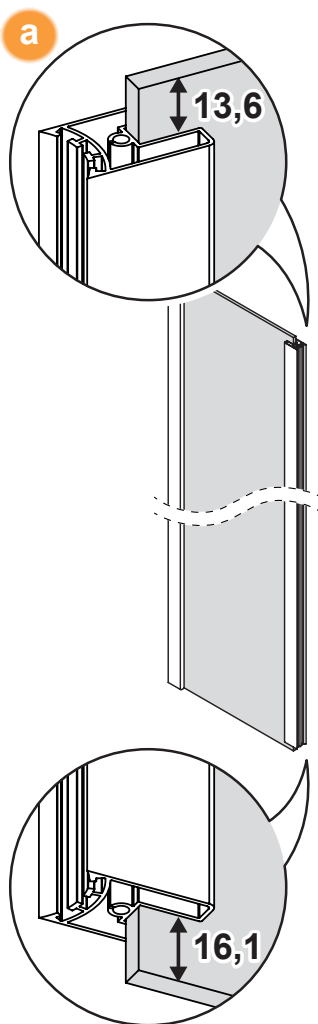

NEW SOLEO

1

2

L
Drzwi LEWE
LEFT Door
Strona 3
Page 3

R
Drzwi PRAWE
RIGHT Door
Strona 4
Page 4

Symbol	Wymiar	A	B	C	W	H
D-0171A	110x195	109,5-111,5	27	22	60	195
D-0172A	120x195	119,5-121,5	37	22	60	195
D-0173A	130x195	129,5-131,5	37	32	60	195
D-0174A	140x195	139,5-141,5	47	32	60	195
D-0175A	150x195	149,5-151,5	47	42	60	195

Drzwi LEWE
LEFT Door

6

7

a

b

c

10

11