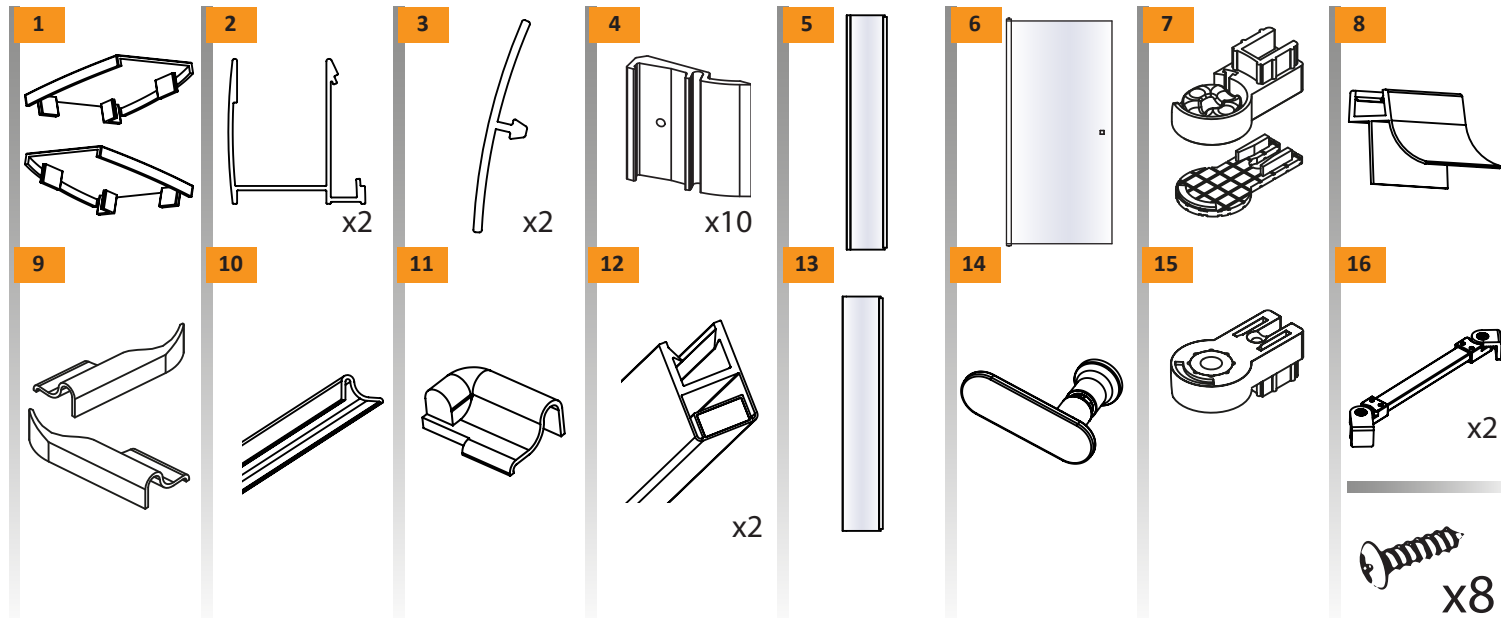

NEW SOLEO

1

2

L
Drzwi LEWE
LEFT Door
Strona 3
Page 3

R
Drzwi PRAWE
RIGHT Door
Strona 4
Page 4

Symbol	Wymiar	A	B	C	W	H
D-0171A	110x195	109,5-111,5	27	22	60	195
D-0172A	120x195	119,5-121,5	37	22	60	195
D-0173A	130x195	129,5-131,5	37	32	60	195
D-0174A	140x195	139,5-141,5	47	32	60	195
D-0175A	150x195	149,5-151,5	47	42	60	195

Drzwi LEWE
LEFT Door

6

7

a

b

c

10

11