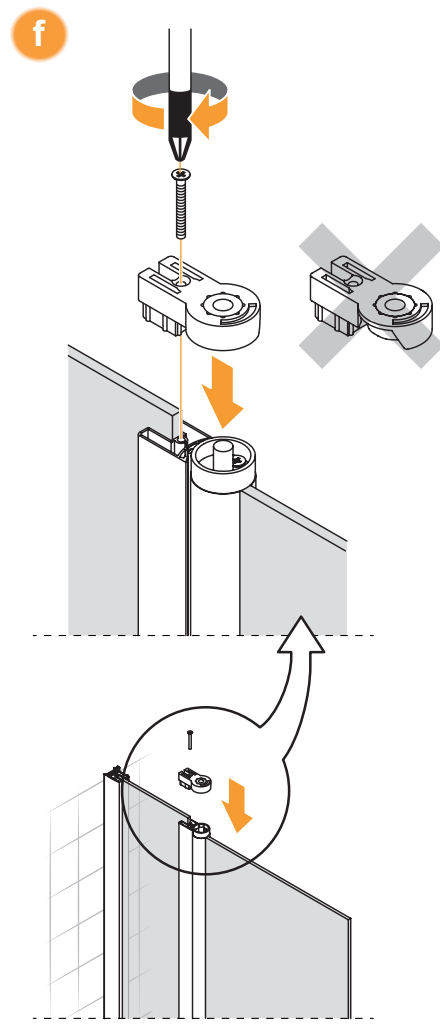

NEW SOLEO

1

2

L
Drzwi LEWE
LEFT Door
Strona 3
Page 3

R
Drzwi PRAWE
RIGHT Door
Strona 4
Page 4

Symbol	Wymiar	A	B	C	W	H
D-0171A	110x195	109,5-111,5	27	22	60	195
D-0172A	120x195	119,5-121,5	37	22	60	195
D-0173A	130x195	129,5-131,5	37	32	60	195
D-0174A	140x195	139,5-141,5	47	32	60	195
D-0175A	150x195	149,5-151,5	47	42	60	195

Drzwi LEWE
LEFT Door

6

7

a

b

c

10

11