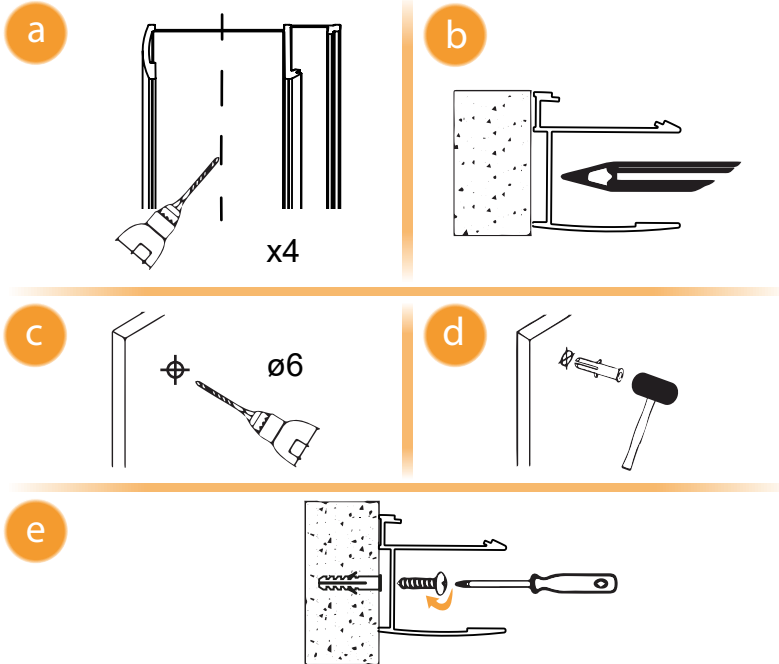

NEW SOLEO

1

2

L
Drzwi LEWE
LEFT Door
Strona 3
Page 3

R
Drzwi PRAWE
RIGHT Door
Strona 4
Page 4

Symbol	Wymiar	A	B	C	W	H
D-0171A	110x195	109,5-111,5	27	22	60	195
D-0172A	120x195	119,5-121,5	37	22	60	195
D-0173A	130x195	129,5-131,5	37	32	60	195
D-0174A	140x195	139,5-141,5	47	32	60	195
D-0175A	150x195	149,5-151,5	47	42	60	195