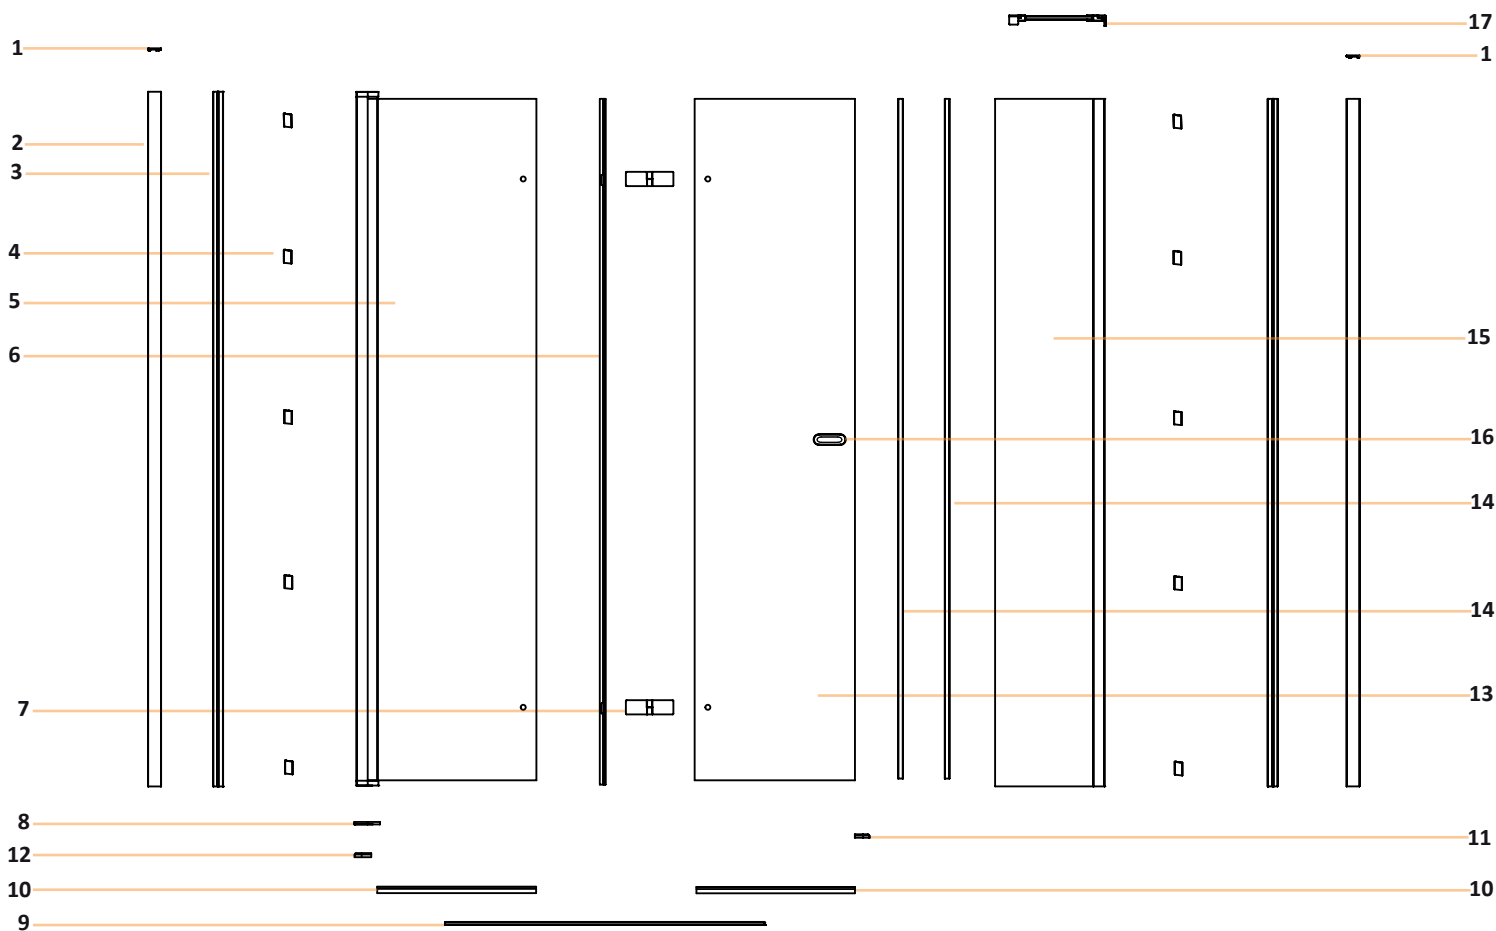

NEW SOLEO

1

2

L
Drzwi LEWE
LEFT Door

R
Drzwi PRAWE
RIGHT Door

Symbol	Drzwi	Wymiar	A	B	W	H
D-0148A/D-0095B	L	100x195	100-102,5	22	71	195
D-0152A/D-0095B	P	100x195	100-102,5	22	71	195
D-0148A/D-0094B	L	110x195	110-112,5	32	71	195
D-0152A/D-0094B	P	110x195	110-112,5	32	71	195
D-0150A/D-0095B	L	120x195	120-122,5	22	91	195
D-0154A/D-0095B	P	120x195	120-122,5	22	91	195
D-0150A/D-0094B	L	130x195	130-132,5	32	91	195
D-0154A/D-0094B	P	130x195	130-132,5	32	91	195
D-0150A/D-0096B	L	140x195	140-142,5	42	91	195
D-0154A/D-0096B	P	140x195	140-142,5	42	91	195