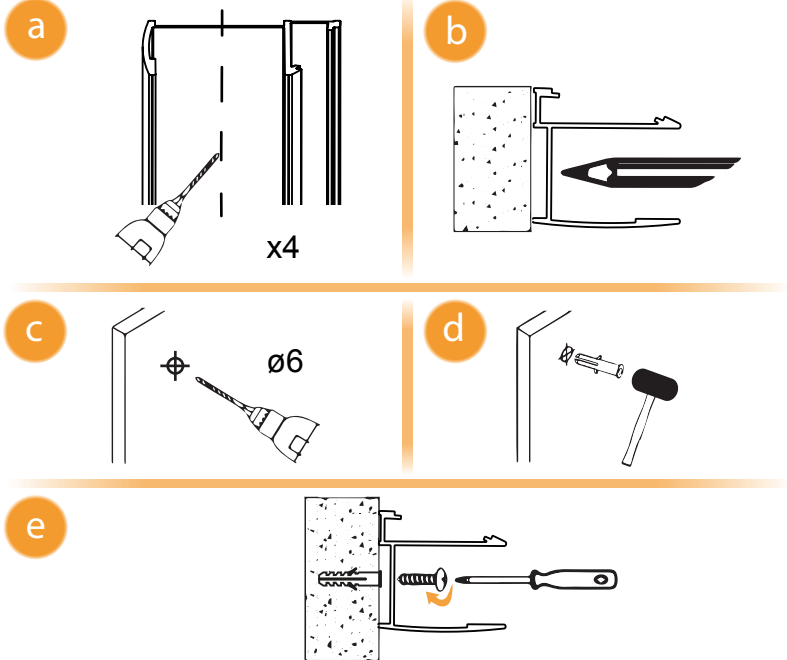

NEW SOLEO

1

2

L
Drzwi LEWE
LEFT Door

R
Drzwi PRAWE
RIGHT Door

Symbol	Drzwi	Wymiar	A	B	W	H
D-0148A/D-0095B	L	100x195	100-102,5	22	71	195
D-0152A/D-0095B	P	100x195	100-102,5	22	71	195
D-0148A/D-0094B	L	110x195	110-112,5	32	71	195
D-0152A/D-0094B	P	110x195	110-112,5	32	71	195
D-0150A/D-0095B	L	120x195	120-122,5	22	91	195
D-0154A/D-0095B	P	120x195	120-122,5	22	91	195
D-0150A/D-0094B	L	130x195	130-132,5	32	91	195
D-0154A/D-0094B	P	130x195	130-132,5	32	91	195
D-0150A/D-0096B	L	140x195	140-142,5	42	91	195
D-0154A/D-0096B	P	140x195	140-142,5	42	91	195