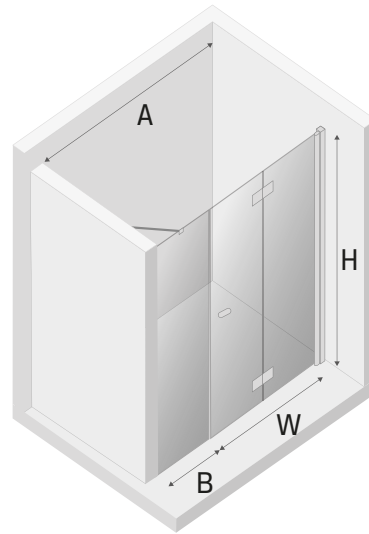

NEW SOLEO

1

2

L
Drzwi LEWE
LEFT Door

R
Drzwi PRAWE
RIGHT Door

Symbol	Drzwi	Wymiar	A	B	W	H
D-0148A/D-0095B	L	100x195	100-102,5	22	71	195
D-0152A/D-0095B	P	100x195	100-102,5	22	71	195
D-0148A/D-0094B	L	110x195	110-112,5	32	71	195
D-0152A/D-0094B	P	110x195	110-112,5	32	71	195
D-0150A/D-0095B	L	120x195	120-122,5	22	91	195
D-0154A/D-0095B	P	120x195	120-122,5	22	91	195
D-0150A/D-0094B	L	130x195	130-132,5	32	91	195
D-0154A/D-0094B	P	130x195	130-132,5	32	91	195
D-0150A/D-0096B	L	140x195	140-142,5	42	91	195
D-0154A/D-0096B	P	140x195	140-142,5	42	91	195