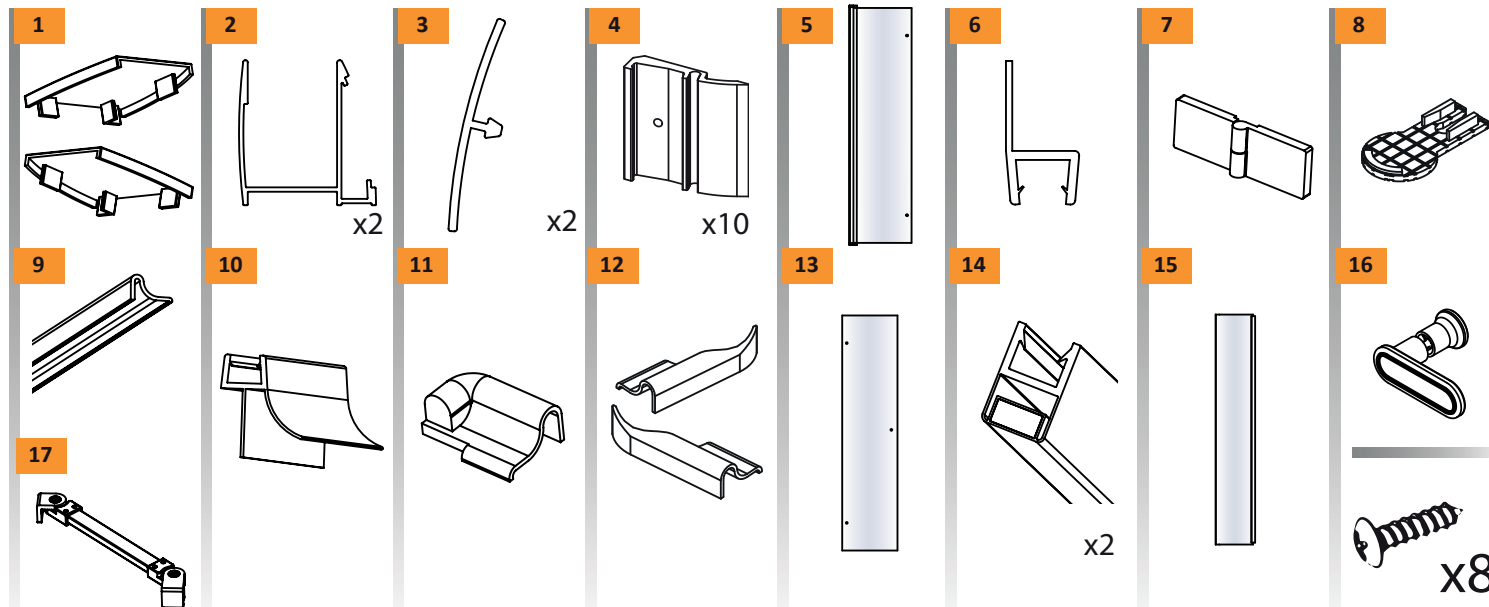

NEW SOLEO

1

2

L
Drzwi LEWE
LEFT Door

R
Drzwi PRAWE
RIGHT Door

Symbol	Drzwi	Wymiar	A	B	W	H
D-0148A/D-0095B	L	100x195	100-102,5	22	71	195
D-0152A/D-0095B	P	100x195	100-102,5	22	71	195
D-0148A/D-0094B	L	110x195	110-112,5	32	71	195
D-0152A/D-0094B	P	110x195	110-112,5	32	71	195
D-0150A/D-0095B	L	120x195	120-122,5	22	91	195
D-0154A/D-0095B	P	120x195	120-122,5	22	91	195
D-0150A/D-0094B	L	130x195	130-132,5	32	91	195
D-0154A/D-0094B	P	130x195	130-132,5	32	91	195
D-0150A/D-0096B	L	140x195	140-142,5	42	91	195
D-0154A/D-0096B	P	140x195	140-142,5	42	91	195