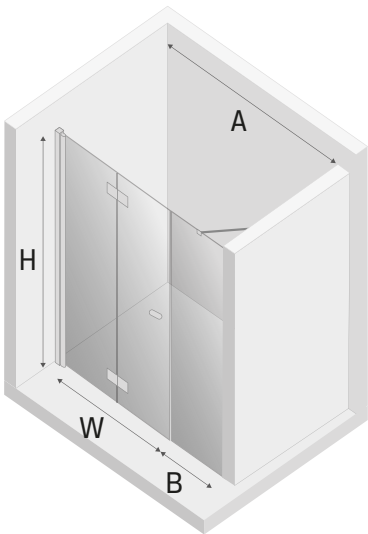

NEW SOLEO

1

2

L
Drzwi LEWE
LEFT Door

R
Drzwi PRAWE
RIGHT Door

Symbol	Drzwi	Wymiar	A	B	W	H
D-0148A/D-0095B	L	100x195	100-102,5	22	71	195
D-0152A/D-0095B	P	100x195	100-102,5	22	71	195
D-0148A/D-0094B	L	110x195	110-112,5	32	71	195
D-0152A/D-0094B	P	110x195	110-112,5	32	71	195
D-0150A/D-0095B	L	120x195	120-122,5	22	91	195
D-0154A/D-0095B	P	120x195	120-122,5	22	91	195
D-0150A/D-0094B	L	130x195	130-132,5	32	91	195
D-0154A/D-0094B	P	130x195	130-132,5	32	91	195
D-0150A/D-0096B	L	140x195	140-142,5	42	91	195
D-0154A/D-0096B	P	140x195	140-142,5	42	91	195