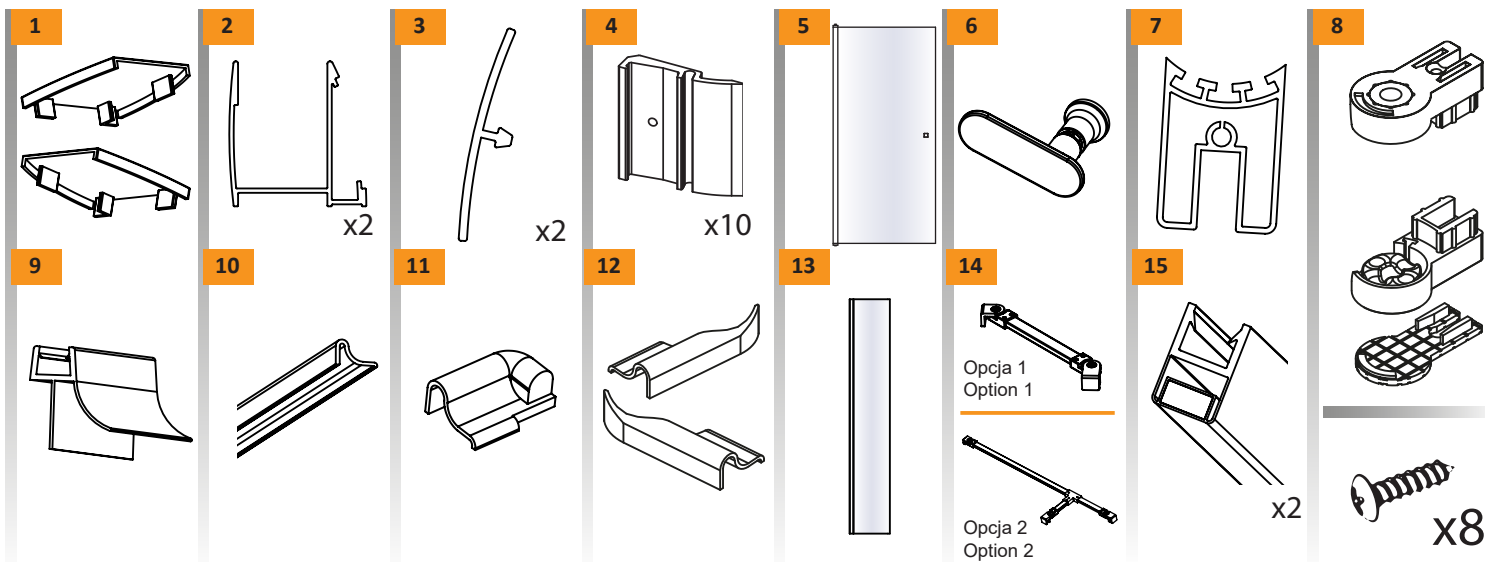

## NEW SOLEO

1

2

**L**  
Drzwi LEWE  
LEFT Door

Strona 3  
Page 3

**R**  
Drzwi PRAWY  
RIGHT Door

Strona 4  
Page 4

Opcja 1  
Option 1  
Wspornik skośny

Opcja 2  
Option 2  
Wspornik równoległy (WP)

	Symbol	Wymiar	A	B	W	H
Opcja 1 / Option 1 Wspornik skośny	D-0139A/D-0094B	100x195	99,5-102	32	60	195
	D-0140A/D-0094B	110x195	109,5-112	32	70	195
	D-0141A/D-0094B	120x195	119,5-122	32	80	195
Opcja 2 / Option 2 Wspornik prostopadły (WP)	D-0139A/D-0094B-WP	100x195	99,5-102	32	60	195
	D-0140A/D-0094B-WP	110x195	109,5-112	32	70	195
	D-0141A/D-0094B-WP	120x195	119,5-122	32	80	195