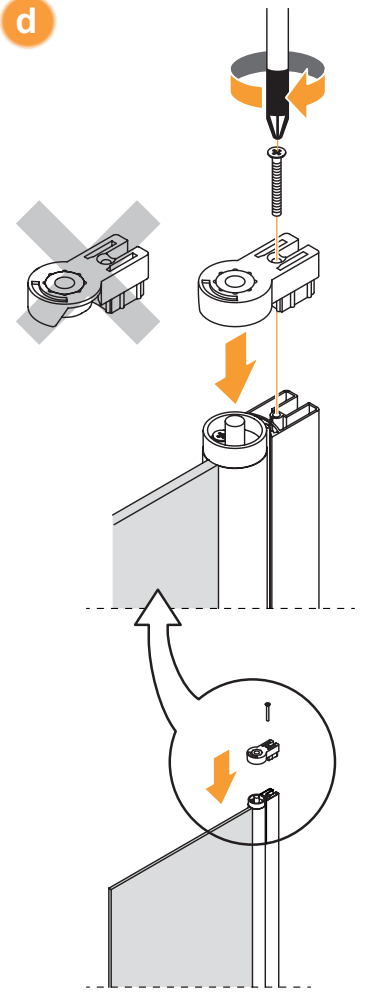

Opcja 2  
Option 2  
Wspornik równoległy (WP)

	Symbol	Wymiar	A	B	W	H
Opcja 1 / Option 1 Wspornik skośny	D-0139A/D-0094B	100x195	99,5-102	32	60	195
	D-0140A/D-0094B	110x195	109,5-112	32	70	195
	D-0141A/D-0094B	120x195	119,5-122	32	80	195
Opcja 2 / Option 2 Wspornik prostopadły (WP)	D-0139A/D-0094B-WP	100x195	99,5-102	32	60	195
	D-0140A/D-0094B-WP	110x195	109,5-112	32	70	195
	D-0141A/D-0094B-WP	120x195	119,5-122	32	80	195

a

b

c

d

e

4

Active Shield  
INSIDE

a

b

c

5

Active Shield  
INSIDE

a

b

c

d