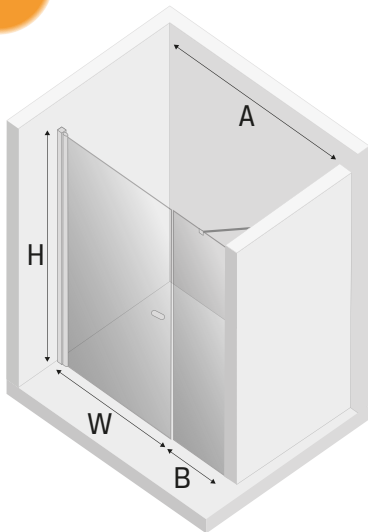

## NEW SOLEO

1

2

**L**  
Drzwi LEWE  
LEFT Door

Strona 3  
Page 3

**R**  
Drzwi PRAWY  
RIGHT Door

Strona 4  
Page 4

Opcja 1  
Option 1  
Wspornik skośny

Opcja 2  
Option 2  
Wspornik równoległy (WP)

	Symbol	Wymiar	A	B	W	H
Opcja 1 / Option 1 Wspornik skośny	D-0139A/D-0094B	100x195	99,5-102	32	60	195
	D-0140A/D-0094B	110x195	109,5-112	32	70	195
	D-0141A/D-0094B	120x195	119,5-122	32	80	195
Opcja 2 / Option 2 Wspornik prostopadły (WP)	D-0139A/D-0094B-WP	100x195	99,5-102	32	60	195
	D-0140A/D-0094B-WP	110x195	109,5-112	32	70	195
	D-0141A/D-0094B-WP	120x195	119,5-122	32	80	195

Drzwi LEWE  
LEFT Door

a

b

c

d

e

3.R

Drzwi PRAWE  
RIGHT Door