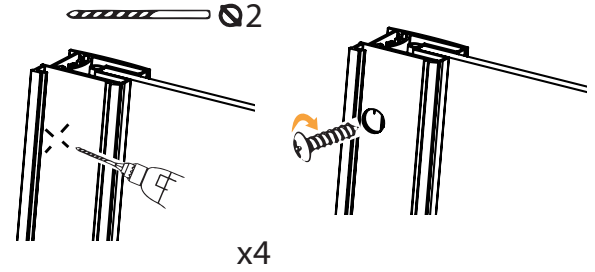

4

Active Shield
INSIDE

a

b

c

5

Active Shield
INSIDE

a

b

c

d