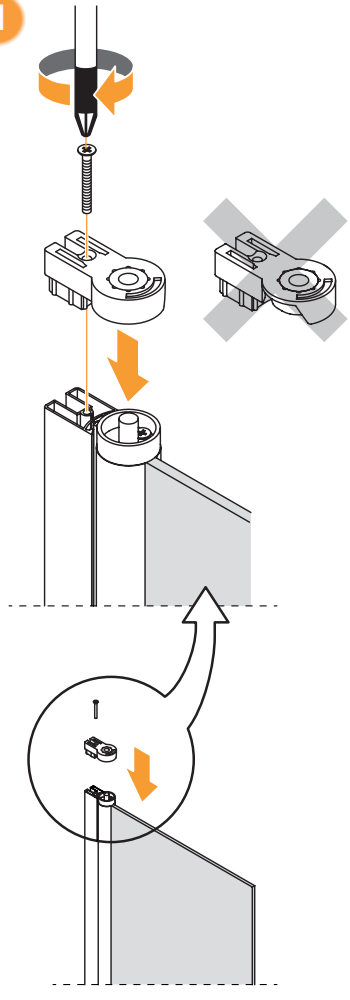

Opcja 2  
Option 2  
Wspornik równoległy (WP)

	Symbol	Wymiar	A	B	W	H
Opcja 1 / Option 1 Wspornik skośny	D-0139A/D-0094B	100x195	99,5-102	32	60	195
	D-0140A/D-0094B	110x195	109,5-112	32	70	195
	D-0141A/D-0094B	120x195	119,5-122	32	80	195
Opcja 2 / Option 2 Wspornik prostopadły (WP)	D-0139A/D-0094B-WP	100x195	99,5-102	32	60	195
	D-0140A/D-0094B-WP	110x195	109,5-112	32	70	195
	D-0141A/D-0094B-WP	120x195	119,5-122	32	80	195

Drzwi LEWE  
LEFT Door

a

b

c

d

e

3.R

Drzwi PRAWE  
RIGHT Door