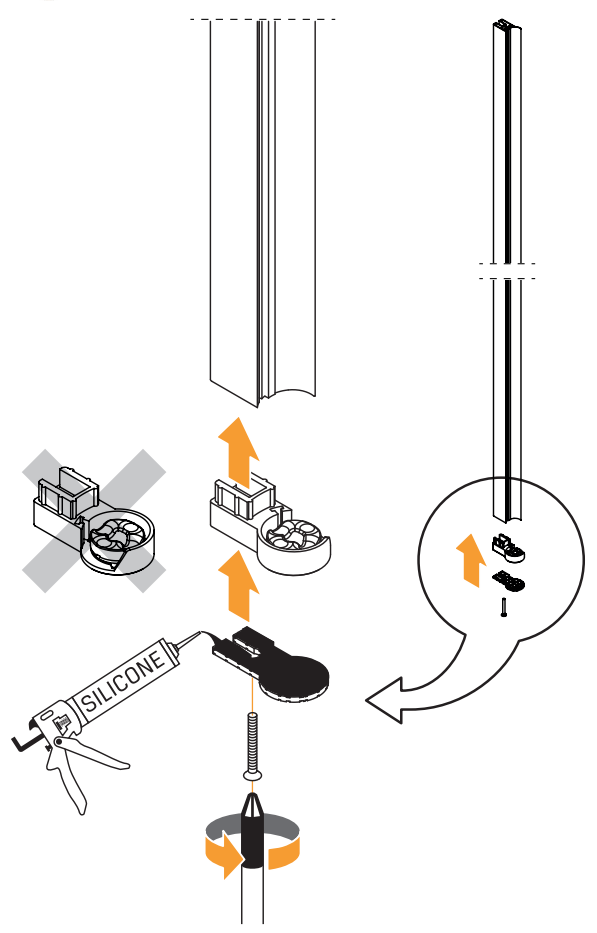

## NEW SOLEO

1

2

**L**  
Drzwi LEWE  
LEFT Door

Strona 3  
Page 3

**R**  
Drzwi PRAWY  
RIGHT Door

Strona 4  
Page 4

Opcja 1  
Option 1  
Wspornik skośny

Opcja 2  
Option 2  
Wspornik równoległy (WP)

	Symbol	Wymiar	A	B	W	H
Opcja 1 / Option 1 Wspornik skośny	D-0139A/D-0094B	100x195	99,5-102	32	60	195
	D-0140A/D-0094B	110x195	109,5-112	32	70	195
	D-0141A/D-0094B	120x195	119,5-122	32	80	195
Opcja 2 / Option 2 Wspornik prostopadły (WP)	D-0139A/D-0094B-WP	100x195	99,5-102	32	60	195
	D-0140A/D-0094B-WP	110x195	109,5-112	32	70	195
	D-0141A/D-0094B-WP	120x195	119,5-122	32	80	195

Drzwi LEWE  
LEFT Door

a

b

c

d

e

3.R

Drzwi PRAWE  
RIGHT Door