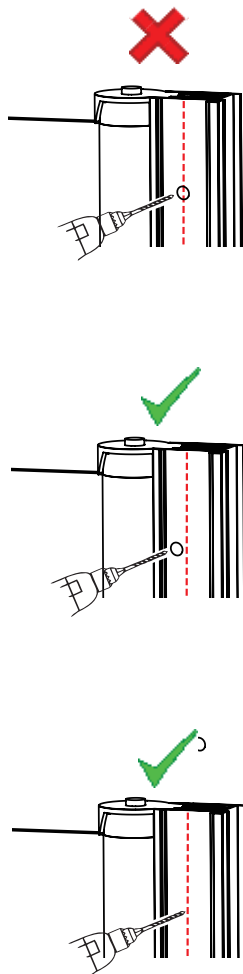

Opcja 2  
Option 2  
Wspornik równoległy (WP)

	Symbol	Wymiar	A	B	W	H
Opcja 1 / Option 1 Wspornik skośny	D-0139A/D-0094B	100x195	99,5-102	32	60	195
	D-0140A/D-0094B	110x195	109,5-112	32	70	195
	D-0141A/D-0094B	120x195	119,5-122	32	80	195
Opcja 2 / Option 2 Wspornik prostopadły (WP)	D-0139A/D-0094B-WP	100x195	99,5-102	32	60	195
	D-0140A/D-0094B-WP	110x195	109,5-112	32	70	195
	D-0141A/D-0094B-WP	120x195	119,5-122	32	80	195

b

c

5

Active Shield  
INSIDE

a

b

c

d