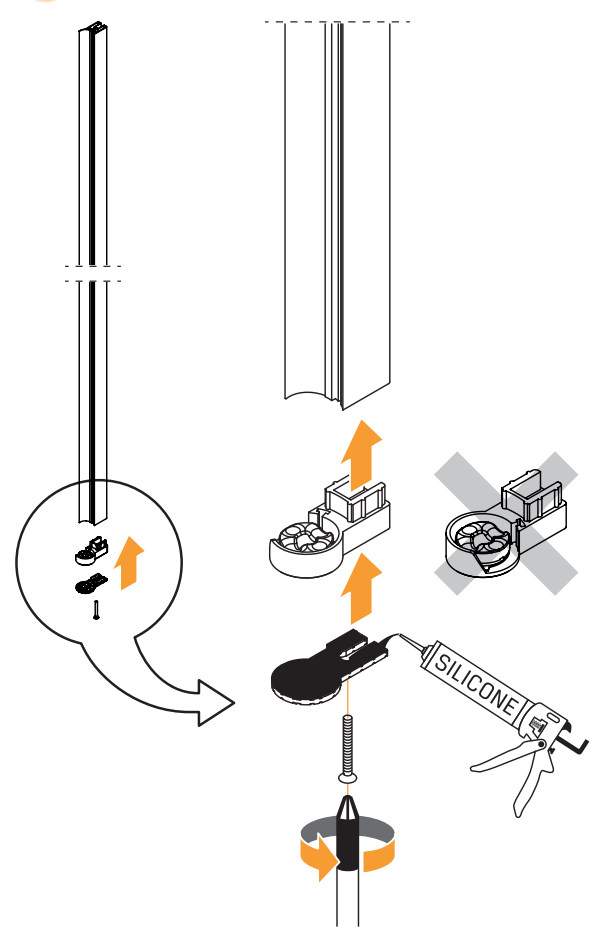

Opcja 2  
Option 2  
Wspornik równoległy (WP)

	Symbol	Wymiar	A	B	W	H
Opcja 1 / Option 1 Wspornik skośny	D-0139A/D-0094B	100x195	99,5-102	32	60	195
	D-0140A/D-0094B	110x195	109,5-112	32	70	195
	D-0141A/D-0094B	120x195	119,5-122	32	80	195
Opcja 2 / Option 2 Wspornik prostopadły (WP)	D-0139A/D-0094B-WP	100x195	99,5-102	32	60	195
	D-0140A/D-0094B-WP	110x195	109,5-112	32	70	195
	D-0141A/D-0094B-WP	120x195	119,5-122	32	80	195

Drzwi LEWE  
LEFT Door

a

b

c

d

e

3.R

Drzwi PRAWE  
RIGHT Door

a

b

c

d

e

4

Active Shield  
INSIDE

a

b

c

5

Active Shield  
INSIDE

a

b

c

d