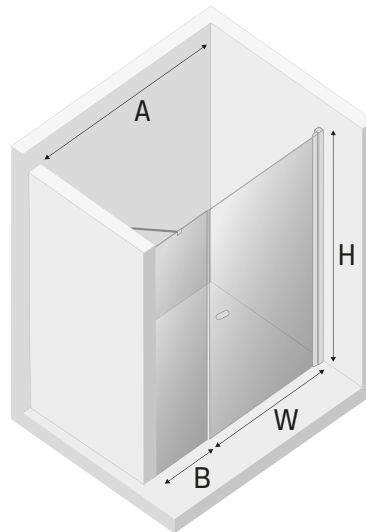

## NEW SOLEO

1

2

**L**  
Drzwi LEWE  
LEFT Door

Strona 3  
Page 3

**R**  
Drzwi PRAWY  
RIGHT Door

Strona 4  
Page 4

Opcja 1  
Option 1  
Wspornik skośny

Opcja 2  
Option 2  
Wspornik równoległy (WP)

	Symbol	Wymiar	A	B	W	H
Opcja 1 / Option 1 Wspornik skośny	D-0139A/D-0094B	100x195	99,5-102	32	60	195
	D-0140A/D-0094B	110x195	109,5-112	32	70	195
	D-0141A/D-0094B	120x195	119,5-122	32	80	195
Opcja 2 / Option 2 Wspornik prostopadły (WP)	D-0139A/D-0094B-WP	100x195	99,5-102	32	60	195
	D-0140A/D-0094B-WP	110x195	109,5-112	32	70	195
	D-0141A/D-0094B-WP	120x195	119,5-122	32	80	195

Drzwi LEWE  
LEFT Door

a

b

c

d

e

3.R

Drzwi PRAWE  
RIGHT Door