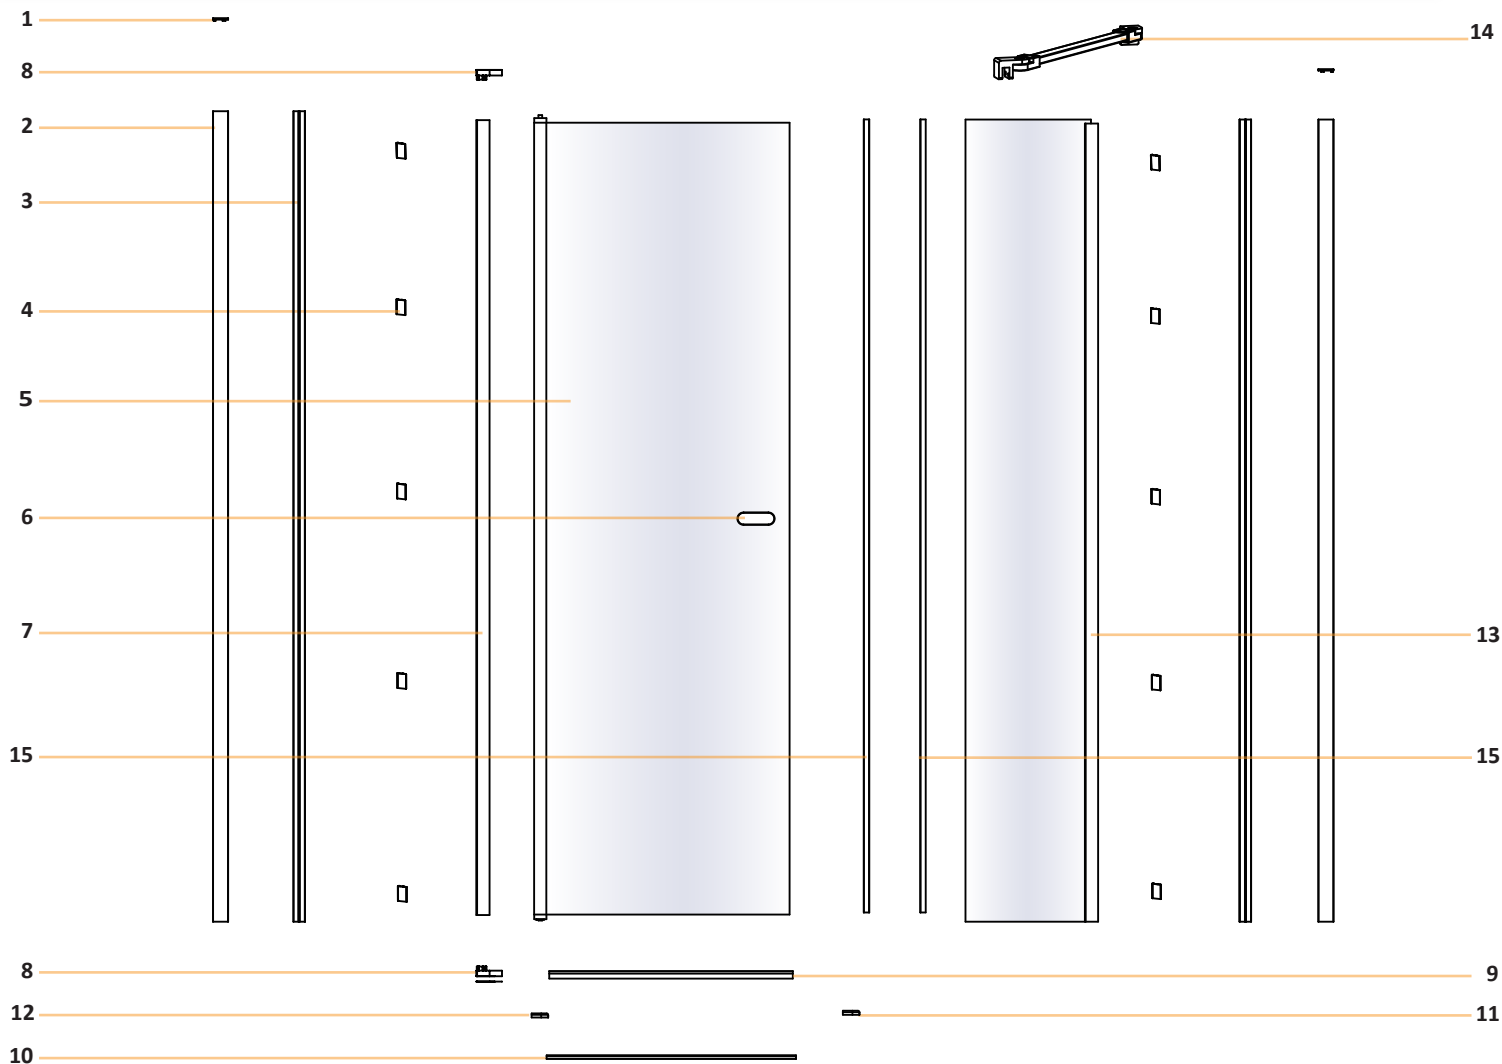

## NEW SOLEO

1

2

**L**  
Drzwi LEWE  
LEFT Door

Strona 3  
Page 3

**R**  
Drzwi PRAWY  
RIGHT Door

Strona 4  
Page 4

Opcja 1  
Option 1  
Wspornik skośny

Opcja 2  
Option 2  
Wspornik równoległy (WP)

	Symbol	Wymiar	A	B	W	H
Opcja 1 / Option 1 Wspornik skośny	D-0139A/D-0094B	100x195	99,5-102	32	60	195
	D-0140A/D-0094B	110x195	109,5-112	32	70	195
	D-0141A/D-0094B	120x195	119,5-122	32	80	195
Opcja 2 / Option 2 Wspornik prostopadły (WP)	D-0139A/D-0094B-WP	100x195	99,5-102	32	60	195
	D-0140A/D-0094B-WP	110x195	109,5-112	32	70	195
	D-0141A/D-0094B-WP	120x195	119,5-122	32	80	195