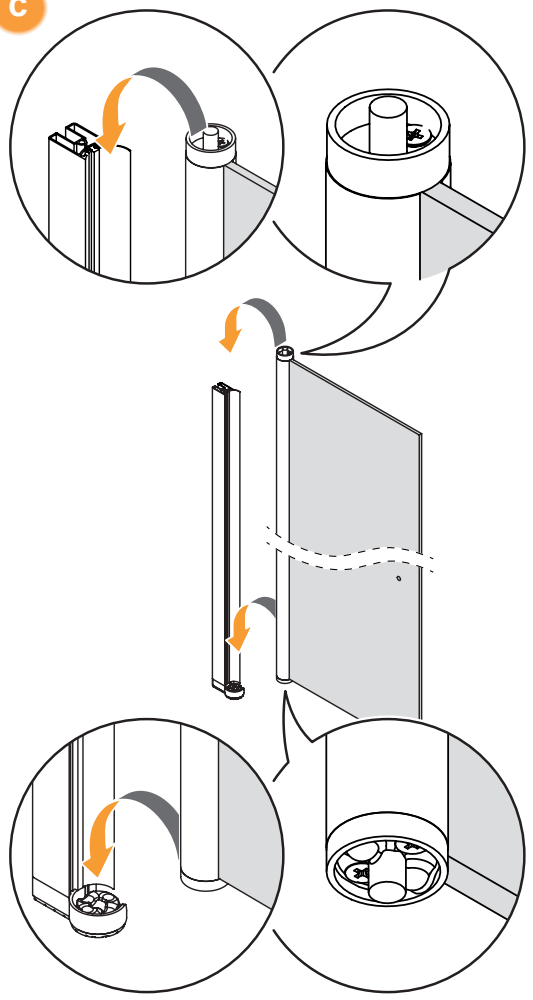

Opcja 2  
Option 2  
Wspornik równoległy (WP)

	Symbol	Wymiar	A	B	W	H
Opcja 1 / Option 1 Wspornik skośny	D-0139A/D-0094B	100x195	99,5-102	32	60	195
	D-0140A/D-0094B	110x195	109,5-112	32	70	195
	D-0141A/D-0094B	120x195	119,5-122	32	80	195
Opcja 2 / Option 2 Wspornik prostopadły (WP)	D-0139A/D-0094B-WP	100x195	99,5-102	32	60	195
	D-0140A/D-0094B-WP	110x195	109,5-112	32	70	195
	D-0141A/D-0094B-WP	120x195	119,5-122	32	80	195

Drzwi LEWE  
LEFT Door

a

b

c

d

e

3.R

Drzwi PRAWE  
RIGHT Door

a

b

c

d

e

4

Active Shield  
INSIDE

a