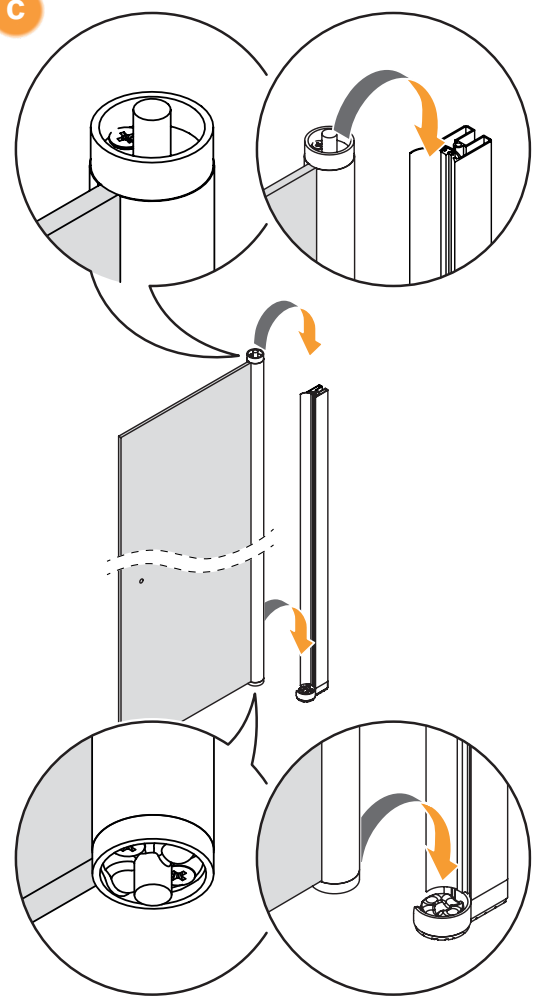

Opcja 2  
Option 2  
Wspornik równoległy (WP)

	Symbol	Wymiar	A	B	W	H
Opcja 1 / Option 1 Wspornik skośny	D-0139A/D-0094B	100x195	99,5-102	32	60	195
	D-0140A/D-0094B	110x195	109,5-112	32	70	195
	D-0141A/D-0094B	120x195	119,5-122	32	80	195
Opcja 2 / Option 2 Wspornik prostopadły (WP)	D-0139A/D-0094B-WP	100x195	99,5-102	32	60	195
	D-0140A/D-0094B-WP	110x195	109,5-112	32	70	195
	D-0141A/D-0094B-WP	120x195	119,5-122	32	80	195

Drzwi LEWE  
LEFT Door

a

b

c

d

e

3.R

Drzwi PRAWE  
RIGHT Door

a

b

c

d

e

4

Active Shield  
INSIDE

a