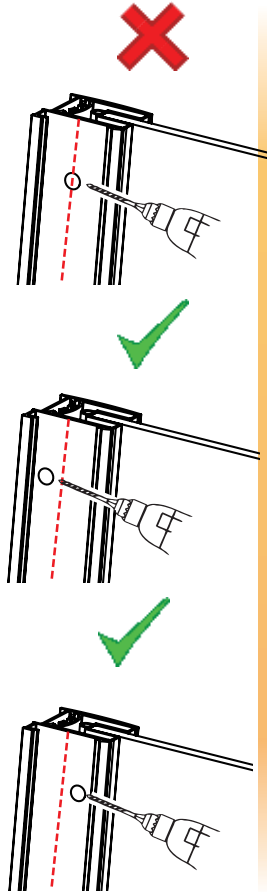

4

Active Shield
INSIDE

a