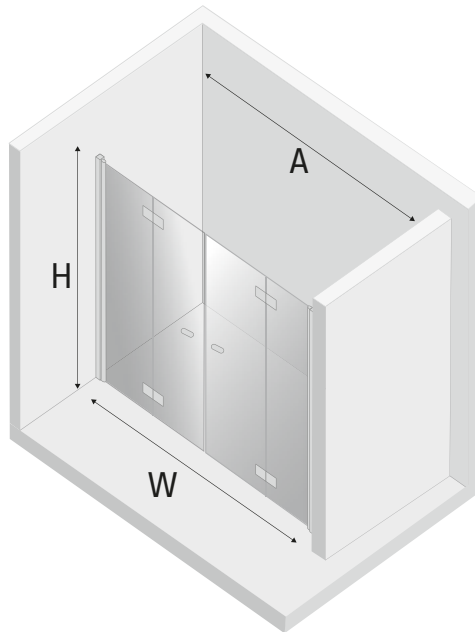

NEW SOLEO

1

a

b

c

d

e

2

Symbol	Wymiar	A	W	H
D-0258A	130x195	129-131,5	116,5	195
D-0259A	150x195	149-151,5	136,5	195
D-0260A	170x195	169-171,5	156,5	195
D-0261A	190x195	189-191,5	176,5	195
D-0262A	230x195	229-231,5	216,5	195

Active Shield
INSIDE