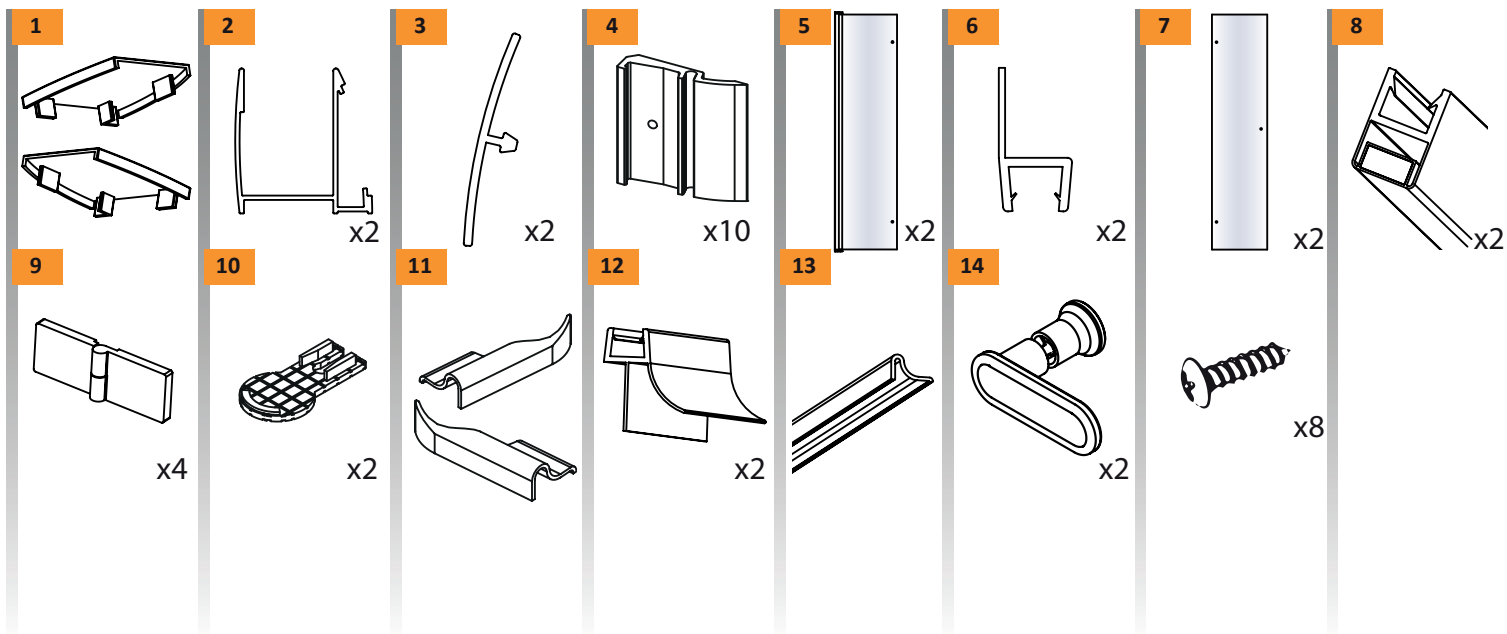

NEW SOLEO

1

a

b

c

d

e

2

Symbol	Wymiar	A	W	H
D-0258A	130x195	129-131,5	116,5	195
D-0259A	150x195	149-151,5	136,5	195
D-0260A	170x195	169-171,5	156,5	195
D-0261A	190x195	189-191,5	176,5	195
D-0262A	230x195	229-231,5	216,5	195

Active Shield
INSIDE