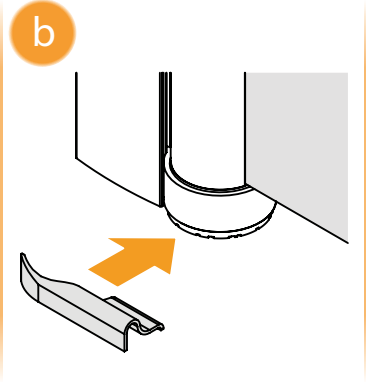

Symbol		Drzwi	Wymiar	A	W	H
Chrom	Black					
D-0129A	D-0219A	L	70x195	69-71,5	57	195
D-0130A	D-0220A	P	70x195	69-71,5	57	195
D-0131A	D-0221A	L	80x195	79-81,5	67	195
D-0132A	D-0222A	P	80x195	79-81,5	67	195
D-0133A	D-0223A	L	90x195	89-91,5	77	195
-	D-0283A	L	90x195	89-91,5	77	195
D-0134A	D-0224A	P	90x195	89-91,5	77	195
-	D-0284A	P	90x195	89-91,5	77	195
D-0135A	D-0225A	L	100x195	99-101,5	87	195
D-0136A	D-0226A	P	100x195	99-101,5	87	195
D-0137A	D-0227A	L	120x195	119-121,5	107	195
D-0138A	D-0228A	P	120x195	119-121,5	107	195