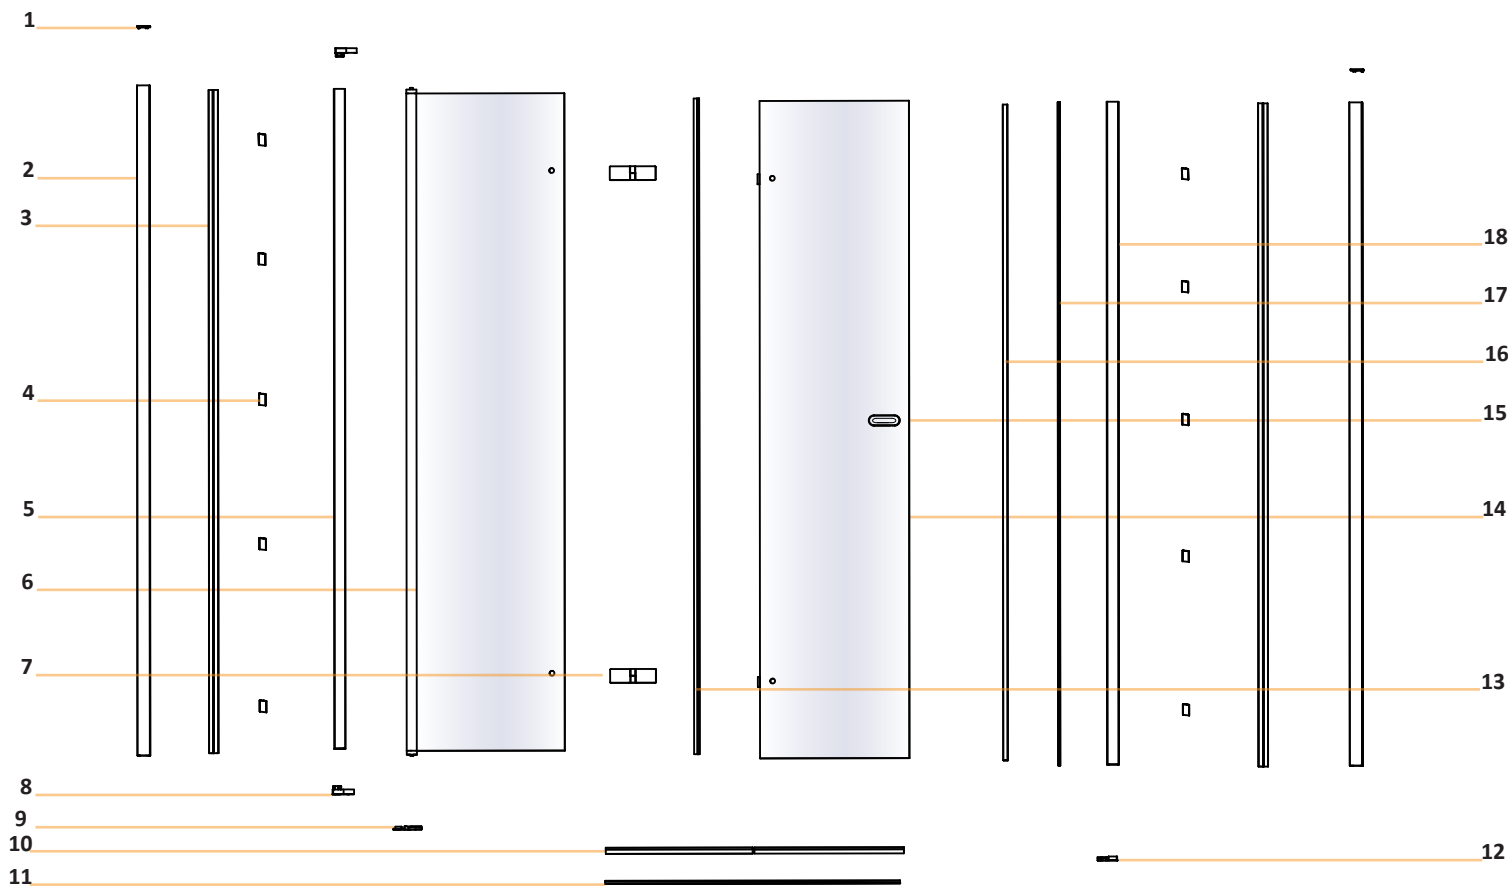

NEW SOLEO / NEW SOLEO BLACK

1

a

b

c

d

e

2

Symbol		Drzwi	Wymiar	A	W	H
Chrom	Black					
D-0129A	D-0219A	L	70x195	69-71,5	57	195
D-0130A	D-0220A	P	70x195	69-71,5	57	195
D-0131A	D-0221A	L	80x195	79-81,5	67	195
D-0132A	D-0222A	P	80x195	79-81,5	67	195
D-0133A	D-0223A	L	90x195	89-91,5	77	195
-	D-0283A	L	90x195	89-91,5	77	195
D-0134A	D-0224A	P	90x195	89-91,5	77	195
-	D-0284A	P	90x195	89-91,5	77	195
D-0135A	D-0225A	L	100x195	99-101,5	87	195
D-0136A	D-0226A	P	100x195	99-101,5	87	195
D-0137A	D-0227A	L	120x195	119-121,5	107	195
D-0138A	D-0228A	P	120x195	119-121,5	107	195