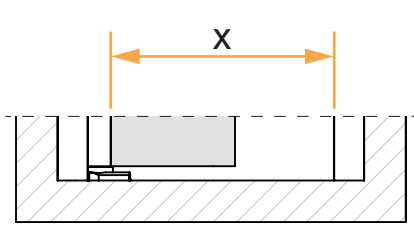

Symbol		Drzwi	Wymiar	A	W	H
Chrom	Black					
D-0129A	D-0219A	L	70x195	69-71,5	57	195
D-0130A	D-0220A	P	70x195	69-71,5	57	195
D-0131A	D-0221A	L	80x195	79-81,5	67	195
D-0132A	D-0222A	P	80x195	79-81,5	67	195
D-0133A	D-0223A	L	90x195	89-91,5	77	195
-	D-0283A	L	90x195	89-91,5	77	195
D-0134A	D-0224A	P	90x195	89-91,5	77	195
-	D-0284A	P	90x195	89-91,5	77	195
D-0135A	D-0225A	L	100x195	99-101,5	87	195
D-0136A	D-0226A	P	100x195	99-101,5	87	195
D-0137A	D-0227A	L	120x195	119-121,5	107	195
D-0138A	D-0228A	P	120x195	119-121,5	107	195