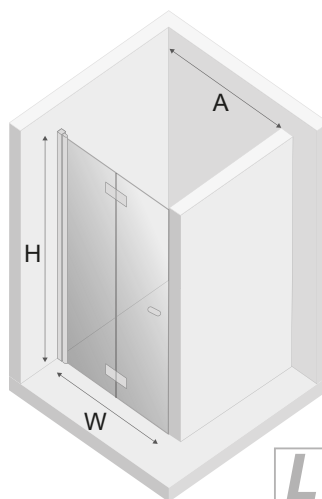

NEW SOLEO / NEW SOLEO BLACK

1

a

b

c

d

e

2

Symbol		Drzwi	Wymiar	A	W	H
Chrom	Black					
D-0129A	D-0219A	L	70x195	69-71,5	57	195
D-0130A	D-0220A	P	70x195	69-71,5	57	195
D-0131A	D-0221A	L	80x195	79-81,5	67	195
D-0132A	D-0222A	P	80x195	79-81,5	67	195
D-0133A	D-0223A	L	90x195	89-91,5	77	195
-	D-0283A	L	90x195	89-91,5	77	195
D-0134A	D-0224A	P	90x195	89-91,5	77	195
-	D-0284A	P	90x195	89-91,5	77	195
D-0135A	D-0225A	L	100x195	99-101,5	87	195
D-0136A	D-0226A	P	100x195	99-101,5	87	195
D-0137A	D-0227A	L	120x195	119-121,5	107	195
D-0138A	D-0228A	P	120x195	119-121,5	107	195