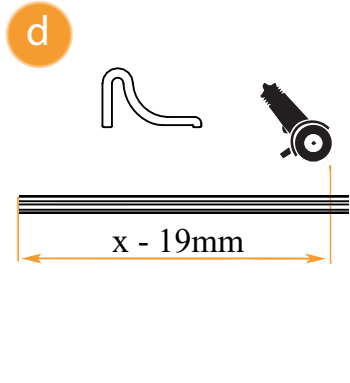

Symbol		Drzwi	Wymiar	A	W	H
Chrom	Black					
D-0129A	D-0219A	L	70x195	69-71,5	57	195
D-0130A	D-0220A	P	70x195	69-71,5	57	195
D-0131A	D-0221A	L	80x195	79-81,5	67	195
D-0132A	D-0222A	P	80x195	79-81,5	67	195
D-0133A	D-0223A	L	90x195	89-91,5	77	195
-	D-0283A	L	90x195	89-91,5	77	195
D-0134A	D-0224A	P	90x195	89-91,5	77	195
-	D-0284A	P	90x195	89-91,5	77	195
D-0135A	D-0225A	L	100x195	99-101,5	87	195
D-0136A	D-0226A	P	100x195	99-101,5	87	195
D-0137A	D-0227A	L	120x195	119-121,5	107	195
D-0138A	D-0228A	P	120x195	119-121,5	107	195