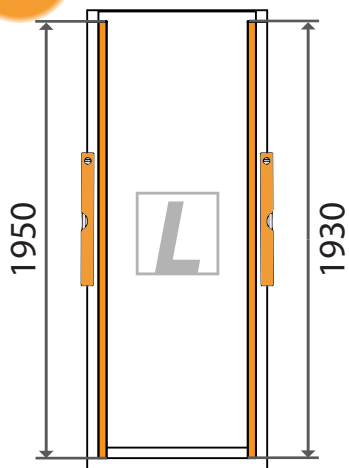

NEW SOLEO / NEW SOLEO BLACK

1

a

b

c

d

e

2

Symbol		Drzwi	Wymiar	A	W	H
Chrom	Black					
D-0129A	D-0219A	L	70x195	69-71,5	57	195
D-0130A	D-0220A	P	70x195	69-71,5	57	195
D-0131A	D-0221A	L	80x195	79-81,5	67	195
D-0132A	D-0222A	P	80x195	79-81,5	67	195
D-0133A	D-0223A	L	90x195	89-91,5	77	195
-	D-0283A	L	90x195	89-91,5	77	195
D-0134A	D-0224A	P	90x195	89-91,5	77	195
-	D-0284A	P	90x195	89-91,5	77	195
D-0135A	D-0225A	L	100x195	99-101,5	87	195
D-0136A	D-0226A	P	100x195	99-101,5	87	195
D-0137A	D-0227A	L	120x195	119-121,5	107	195
D-0138A	D-0228A	P	120x195	119-121,5	107	195