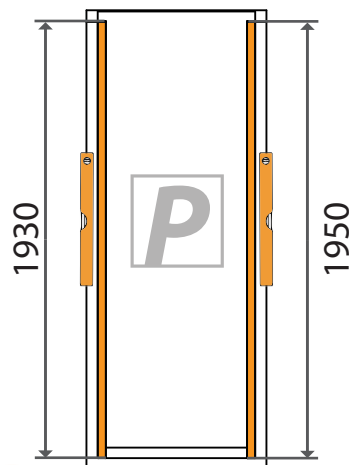

NEW SOLEO / NEW SOLEO BLACK

1

a

b

c

d

e

2

Symbol		Drzwi	Wymiar	A	W	H
Chrom	Black					
D-0129A	D-0219A	L	70x195	69-71,5	57	195
D-0130A	D-0220A	P	70x195	69-71,5	57	195
D-0131A	D-0221A	L	80x195	79-81,5	67	195
D-0132A	D-0222A	P	80x195	79-81,5	67	195
D-0133A	D-0223A	L	90x195	89-91,5	77	195
-	D-0283A	L	90x195	89-91,5	77	195
D-0134A	D-0224A	P	90x195	89-91,5	77	195
-	D-0284A	P	90x195	89-91,5	77	195
D-0135A	D-0225A	L	100x195	99-101,5	87	195
D-0136A	D-0226A	P	100x195	99-101,5	87	195
D-0137A	D-0227A	L	120x195	119-121,5	107	195
D-0138A	D-0228A	P	120x195	119-121,5	107	195