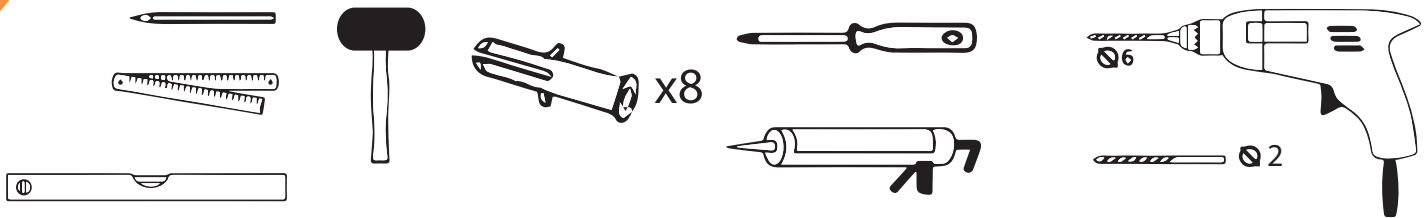

NEW SOLEO / NEW SOLEO BLACK

1

a

b

c

d

e

2

Symbol		Drzwi	Wymiar	A	W	H
Chrom	Black					
D-0129A	D-0219A	L	70x195	69-71,5	57	195
D-0130A	D-0220A	P	70x195	69-71,5	57	195
D-0131A	D-0221A	L	80x195	79-81,5	67	195
D-0132A	D-0222A	P	80x195	79-81,5	67	195
D-0133A	D-0223A	L	90x195	89-91,5	77	195
-	D-0283A	L	90x195	89-91,5	77	195
D-0134A	D-0224A	P	90x195	89-91,5	77	195
-	D-0284A	P	90x195	89-91,5	77	195
D-0135A	D-0225A	L	100x195	99-101,5	87	195
D-0136A	D-0226A	P	100x195	99-101,5	87	195
D-0137A	D-0227A	L	120x195	119-121,5	107	195
D-0138A	D-0228A	P	120x195	119-121,5	107	195