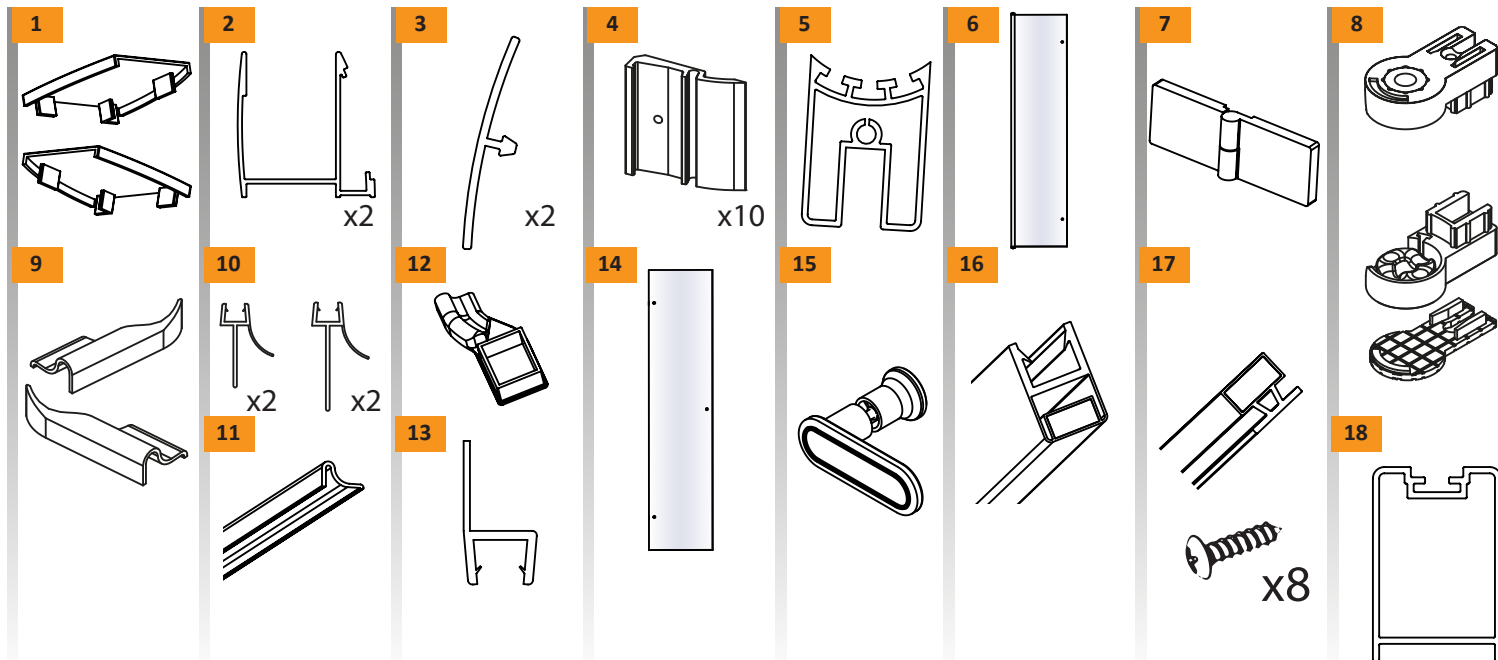

NEW SOLEO / NEW SOLEO BLACK

1

a

b

c

d

e

2

Symbol		Drzwi	Wymiar	A	W	H
Chrom	Black					
D-0129A	D-0219A	L	70x195	69-71,5	57	195
D-0130A	D-0220A	P	70x195	69-71,5	57	195
D-0131A	D-0221A	L	80x195	79-81,5	67	195
D-0132A	D-0222A	P	80x195	79-81,5	67	195
D-0133A	D-0223A	L	90x195	89-91,5	77	195
-	D-0283A	L	90x195	89-91,5	77	195
D-0134A	D-0224A	P	90x195	89-91,5	77	195
-	D-0284A	P	90x195	89-91,5	77	195
D-0135A	D-0225A	L	100x195	99-101,5	87	195
D-0136A	D-0226A	P	100x195	99-101,5	87	195
D-0137A	D-0227A	L	120x195	119-121,5	107	195
D-0138A	D-0228A	P	120x195	119-121,5	107	195