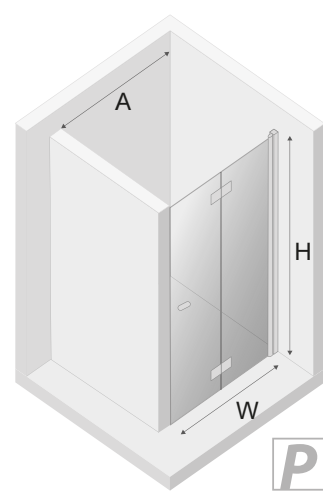

NEW SOLEO / NEW SOLEO BLACK

1

a

b

c

d

e

2

Symbol		Drzwi	Wymiar	A	W	H
Chrom	Black					
D-0129A	D-0219A	L	70x195	69-71,5	57	195
D-0130A	D-0220A	P	70x195	69-71,5	57	195
D-0131A	D-0221A	L	80x195	79-81,5	67	195
D-0132A	D-0222A	P	80x195	79-81,5	67	195
D-0133A	D-0223A	L	90x195	89-91,5	77	195
-	D-0283A	L	90x195	89-91,5	77	195
D-0134A	D-0224A	P	90x195	89-91,5	77	195
-	D-0284A	P	90x195	89-91,5	77	195
D-0135A	D-0225A	L	100x195	99-101,5	87	195
D-0136A	D-0226A	P	100x195	99-101,5	87	195
D-0137A	D-0227A	L	120x195	119-121,5	107	195
D-0138A	D-0228A	P	120x195	119-121,5	107	195