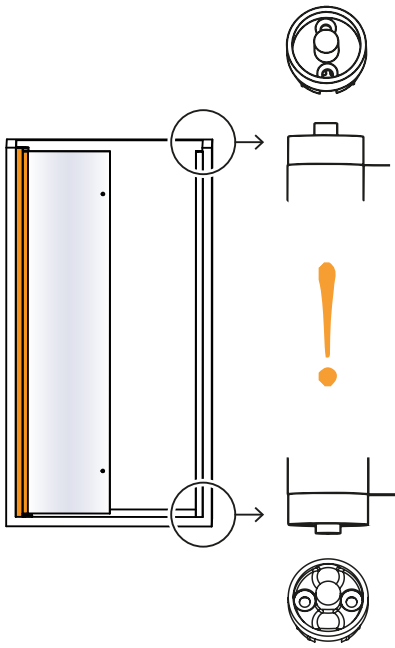

NEW SOLEO / NEW SOLEO BLACK

1

a

b

c

d

e

2

Symbol		Drzwi	Wymiar	A	W	H
Chrom	Black					
D-0129A	D-0219A	L	70x195	69-71,5	57	195
D-0130A	D-0220A	P	70x195	69-71,5	57	195
D-0131A	D-0221A	L	80x195	79-81,5	67	195
D-0132A	D-0222A	P	80x195	79-81,5	67	195
D-0133A	D-0223A	L	90x195	89-91,5	77	195
-	D-0283A	L	90x195	89-91,5	77	195
D-0134A	D-0224A	P	90x195	89-91,5	77	195
-	D-0284A	P	90x195	89-91,5	77	195
D-0135A	D-0225A	L	100x195	99-101,5	87	195
D-0136A	D-0226A	P	100x195	99-101,5	87	195
D-0137A	D-0227A	L	120x195	119-121,5	107	195
D-0138A	D-0228A	P	120x195	119-121,5	107	195