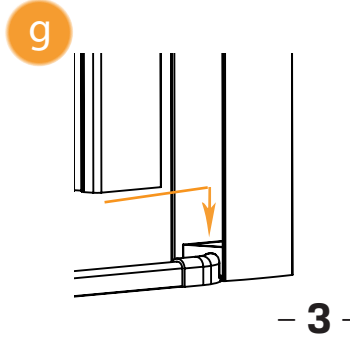

Symbol		Drzwi	Wymiar	A	W	H
Chrom	Black					
D-0129A	D-0219A	L	70x195	69-71,5	57	195
D-0130A	D-0220A	P	70x195	69-71,5	57	195
D-0131A	D-0221A	L	80x195	79-81,5	67	195
D-0132A	D-0222A	P	80x195	79-81,5	67	195
D-0133A	D-0223A	L	90x195	89-91,5	77	195
-	D-0283A	L	90x195	89-91,5	77	195
D-0134A	D-0224A	P	90x195	89-91,5	77	195
-	D-0284A	P	90x195	89-91,5	77	195
D-0135A	D-0225A	L	100x195	99-101,5	87	195
D-0136A	D-0226A	P	100x195	99-101,5	87	195
D-0137A	D-0227A	L	120x195	119-121,5	107	195
D-0138A	D-0228A	P	120x195	119-121,5	107	195