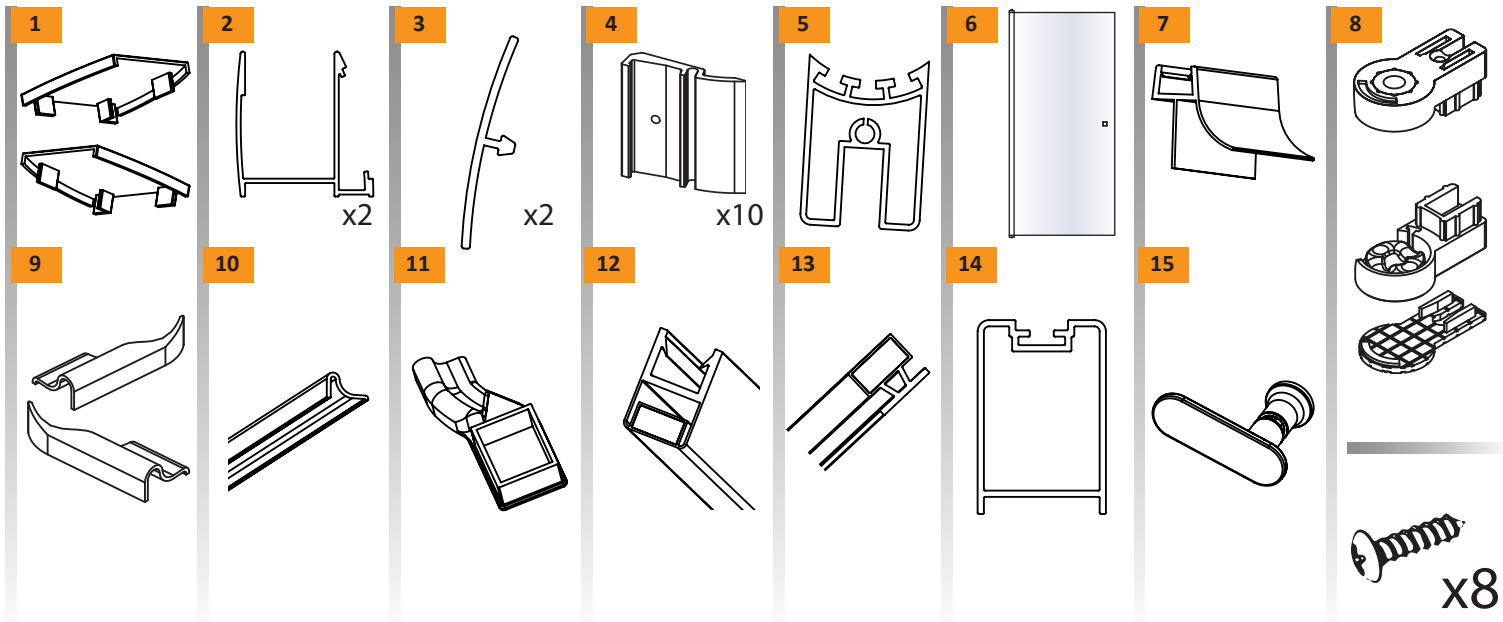

# NEW SOLEO / NEW SOLEO BLACK

1

a

b

c

d

e

2

**L**

Drzwi LEWE  
LEFT Door

Strona 3  
Page 3

**R**

Drzwi PRAWA  
RIGHT Door

Strona 4  
Page 4

Symbol		Wymiar	A	W	H
Chrom	Black				
D-0119A	D-0209A	70x195	69-71,5	57,5	195
	D-0275A	70x195	69-71,5	57,5	195
D-0120A	D-0210A	80x195	79-81,5	67,5	195
	D-0276A	80x195	79-81,5	67,5	195
D-0121A	D-0211A	90x195	89-91,5	77,5	195
	D-0277A	90x195	89-91,5	77,5	195
D-0122A	D-0212A	100x195	99-101,5	87,5	195
	D-0278A	100x195	99-101,5	87,5	195

Drzwi LEWE  
LEFT Door

a

b

c

d

e

Active Shield  
INSIDE

6