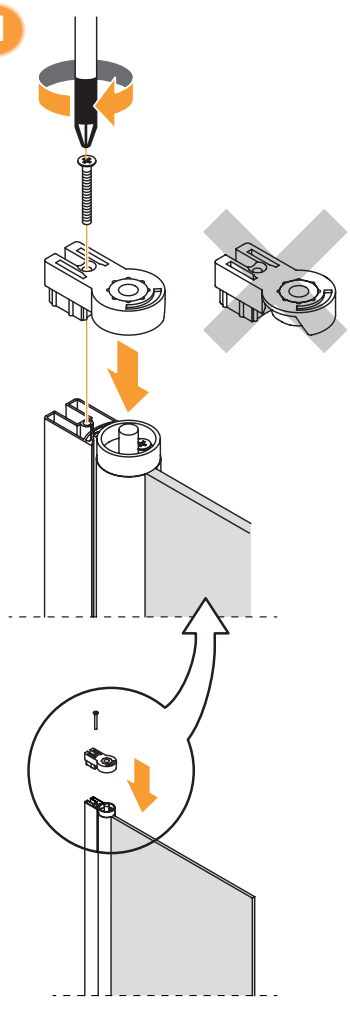

**L**

Drzwi LEWE  
LEFT Door

Strona 3  
Page 3

**R**

Drzwi PRAWA  
RIGHT Door

Strona 4  
Page 4

Symbol		Wymiar	A	W	H
Chrom	Black				
D-0119A	D-0209A	70x195	69-71,5	57,5	195
	D-0275A	70x195	69-71,5	57,5	195
D-0120A	D-0210A	80x195	79-81,5	67,5	195
	D-0276A	80x195	79-81,5	67,5	195
D-0121A	D-0211A	90x195	89-91,5	77,5	195
	D-0277A	90x195	89-91,5	77,5	195
D-0122A	D-0212A	100x195	99-101,5	87,5	195
	D-0278A	100x195	99-101,5	87,5	195

Drzwi LEWE  
LEFT Door

a

b

c

d

e

Active Shield  
INSIDE

6