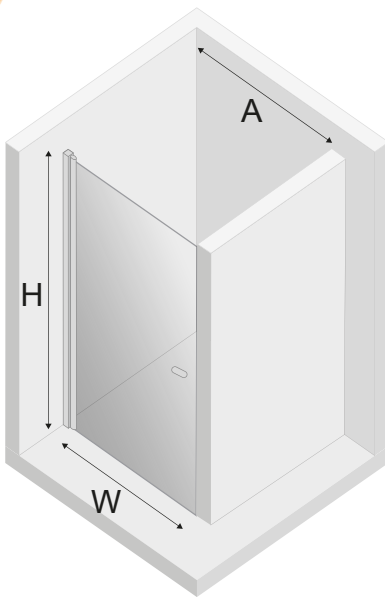

# NEW SOLEO / NEW SOLEO BLACK

1

a

b

c

d

e

2

**L**

Drzwi LEWE  
LEFT Door

Strona 3  
Page 3

**R**

Drzwi PRAWA  
RIGHT Door

Strona 4  
Page 4

Symbol		Wymiar	A	W	H
Chrom	Black				
D-0119A	D-0209A	70x195	69-71,5	57,5	195
	D-0275A	70x195	69-71,5	57,5	195
D-0120A	D-0210A	80x195	79-81,5	67,5	195
	D-0276A	80x195	79-81,5	67,5	195
D-0121A	D-0211A	90x195	89-91,5	77,5	195
	D-0277A	90x195	89-91,5	77,5	195
D-0122A	D-0212A	100x195	99-101,5	87,5	195
	D-0278A	100x195	99-101,5	87,5	195