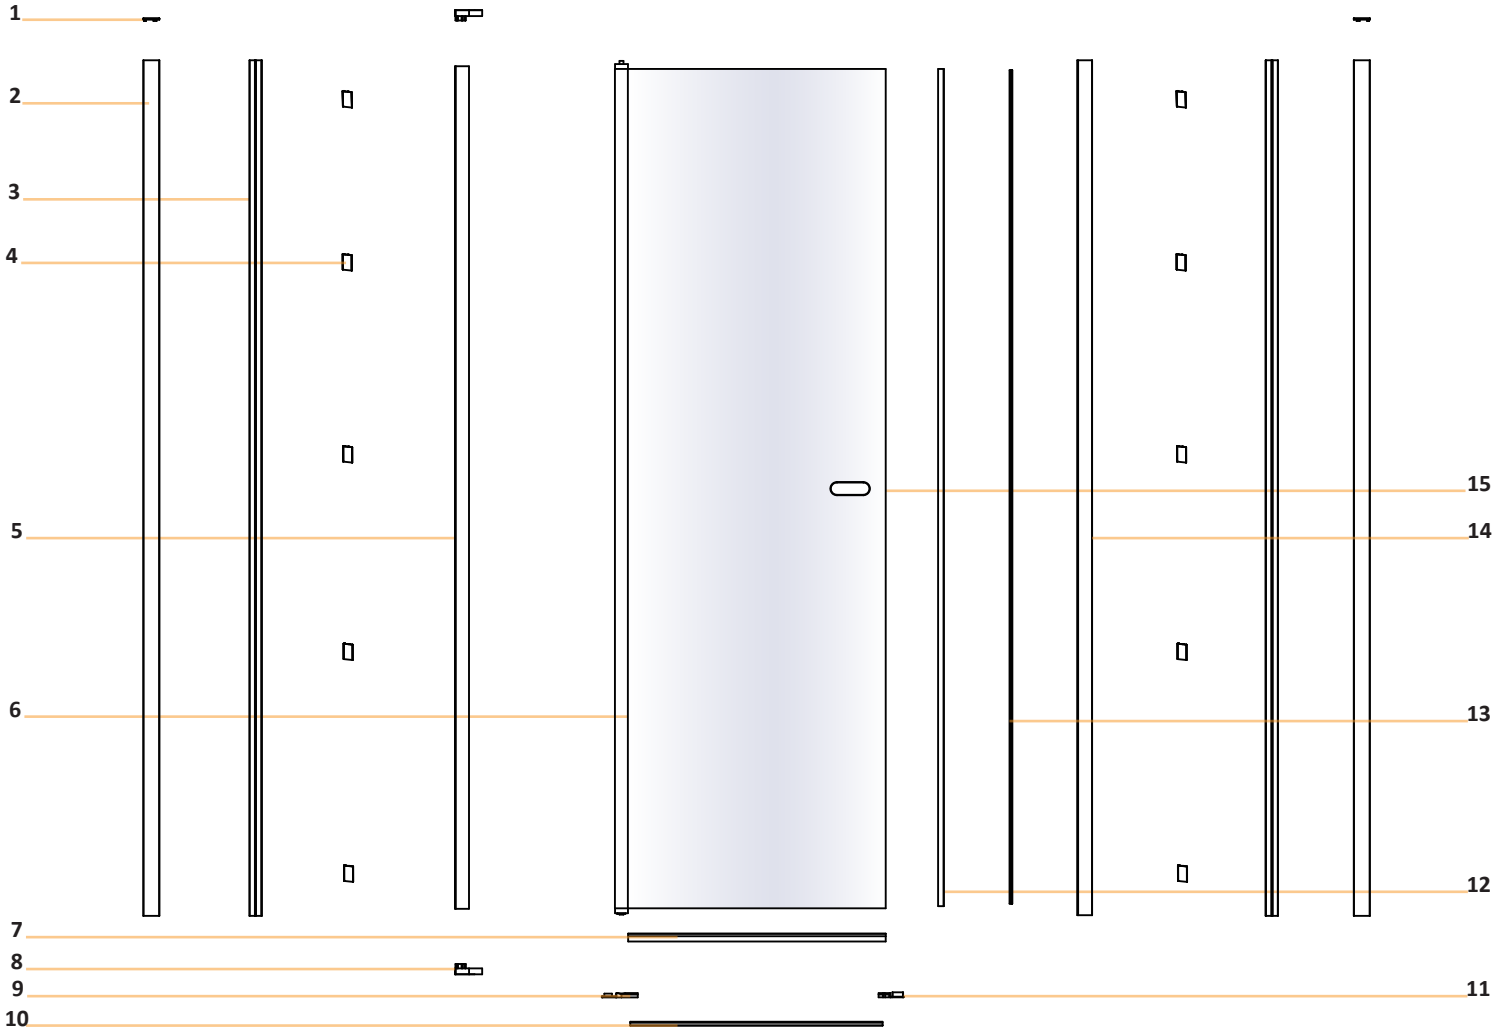

# NEW SOLEO / NEW SOLEO BLACK

1

a

b

c

d

e

2

**L**

Drzwi LEWE  
LEFT Door

Strona 3  
Page 3

**R**

Drzwi PRAWA  
RIGHT Door

Strona 4  
Page 4

Symbol		Wymiar	A	W	H
Chrom	Black				
D-0119A	D-0209A	70x195	69-71,5	57,5	195
	D-0275A	70x195	69-71,5	57,5	195
D-0120A	D-0210A	80x195	79-81,5	67,5	195
	D-0276A	80x195	79-81,5	67,5	195
D-0121A	D-0211A	90x195	89-91,5	77,5	195
	D-0277A	90x195	89-91,5	77,5	195
D-0122A	D-0212A	100x195	99-101,5	87,5	195
	D-0278A	100x195	99-101,5	87,5	195

Drzwi LEWE  
LEFT Door

a

b

c

d

e

Active Shield  
INSIDE

6

7

24H