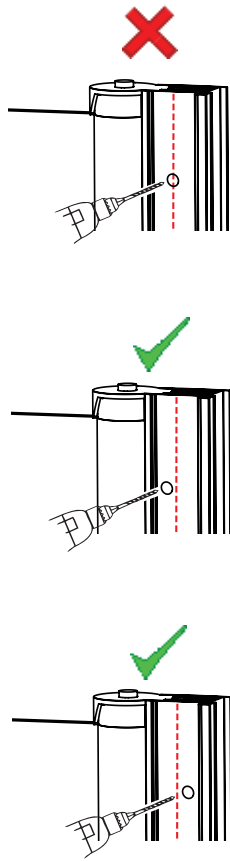

**L**

Drzwi LEWE  
LEFT Door

Strona 3  
Page 3

**R**

Drzwi PRAWA  
RIGHT Door

Strona 4  
Page 4

Symbol		Wymiar	A	W	H
Chrom	Black				
D-0119A	D-0209A	70x195	69-71,5	57,5	195
	D-0275A	70x195	69-71,5	57,5	195
D-0120A	D-0210A	80x195	79-81,5	67,5	195
	D-0276A	80x195	79-81,5	67,5	195
D-0121A	D-0211A	90x195	89-91,5	77,5	195
	D-0277A	90x195	89-91,5	77,5	195
D-0122A	D-0212A	100x195	99-101,5	87,5	195
	D-0278A	100x195	99-101,5	87,5	195

Drzwi LEWE  
LEFT Door

a

b

c

d

e

Active Shield  
INSIDE

6