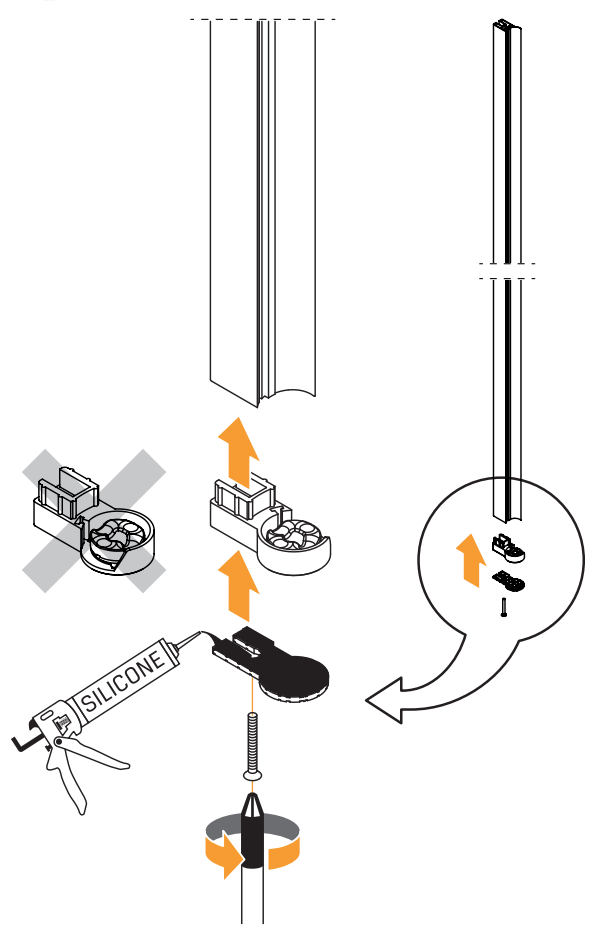

**L**

Drzwi LEWE  
LEFT Door

Strona 3  
Page 3

**R**

Drzwi PRAWA  
RIGHT Door

Strona 4  
Page 4

Symbol		Wymiar	A	W	H
Chrom	Black				
D-0119A	D-0209A	70x195	69-71,5	57,5	195
	D-0275A	70x195	69-71,5	57,5	195
D-0120A	D-0210A	80x195	79-81,5	67,5	195
	D-0276A	80x195	79-81,5	67,5	195
D-0121A	D-0211A	90x195	89-91,5	77,5	195
	D-0277A	90x195	89-91,5	77,5	195
D-0122A	D-0212A	100x195	99-101,5	87,5	195
	D-0278A	100x195	99-101,5	87,5	195

Drzwi LEWE  
LEFT Door

a

b

c

d

e

Active Shield  
INSIDE

6