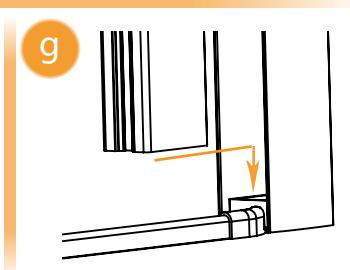

Active Shield
INSIDE