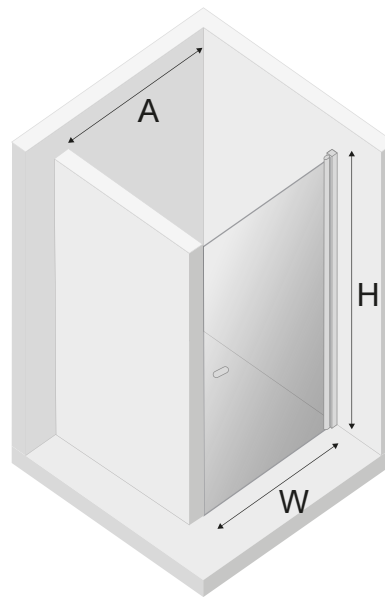

# NEW SOLEO / NEW SOLEO BLACK

1

a

b

c

d

e

2

**L**

Drzwi LEWE  
LEFT Door

Strona 3  
Page 3

**R**

Drzwi PRAWA  
RIGHT Door

Strona 4  
Page 4

Symbol		Wymiar	A	W	H
Chrom	Black				
D-0119A	D-0209A	70x195	69-71,5	57,5	195
	D-0275A	70x195	69-71,5	57,5	195
D-0120A	D-0210A	80x195	79-81,5	67,5	195
	D-0276A	80x195	79-81,5	67,5	195
D-0121A	D-0211A	90x195	89-91,5	77,5	195
	D-0277A	90x195	89-91,5	77,5	195
D-0122A	D-0212A	100x195	99-101,5	87,5	195
	D-0278A	100x195	99-101,5	87,5	195