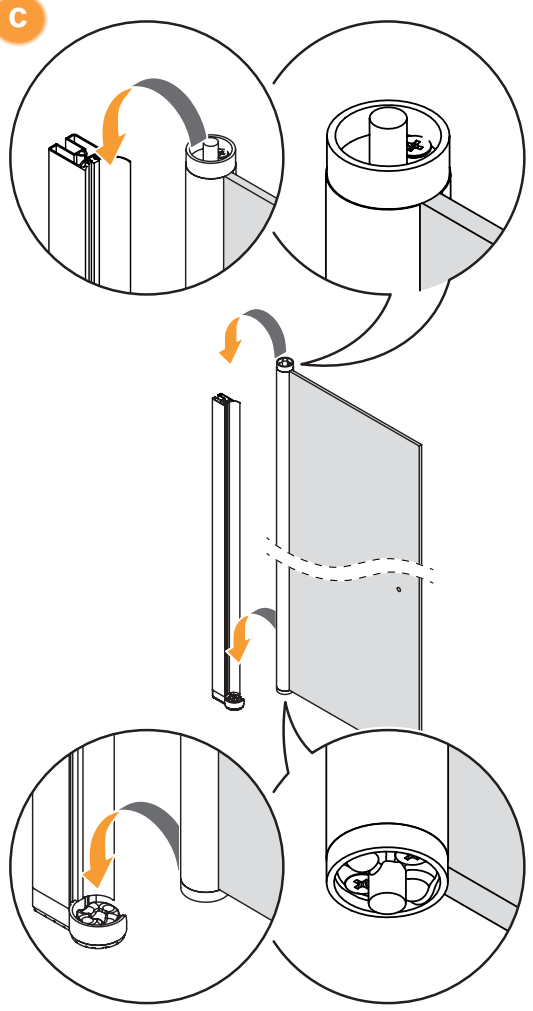

**L**

Drzwi LEWE  
LEFT Door

Strona 3  
Page 3

**R**

Drzwi PRAWA  
RIGHT Door

Strona 4  
Page 4

Symbol		Wymiar	A	W	H
Chrom	Black				
D-0119A	D-0209A	70x195	69-71,5	57,5	195
	D-0275A	70x195	69-71,5	57,5	195
D-0120A	D-0210A	80x195	79-81,5	67,5	195
	D-0276A	80x195	79-81,5	67,5	195
D-0121A	D-0211A	90x195	89-91,5	77,5	195
	D-0277A	90x195	89-91,5	77,5	195
D-0122A	D-0212A	100x195	99-101,5	87,5	195
	D-0278A	100x195	99-101,5	87,5	195

Drzwi LEWE  
LEFT Door

a

b

c

d

e

Active Shield  
INSIDE

6