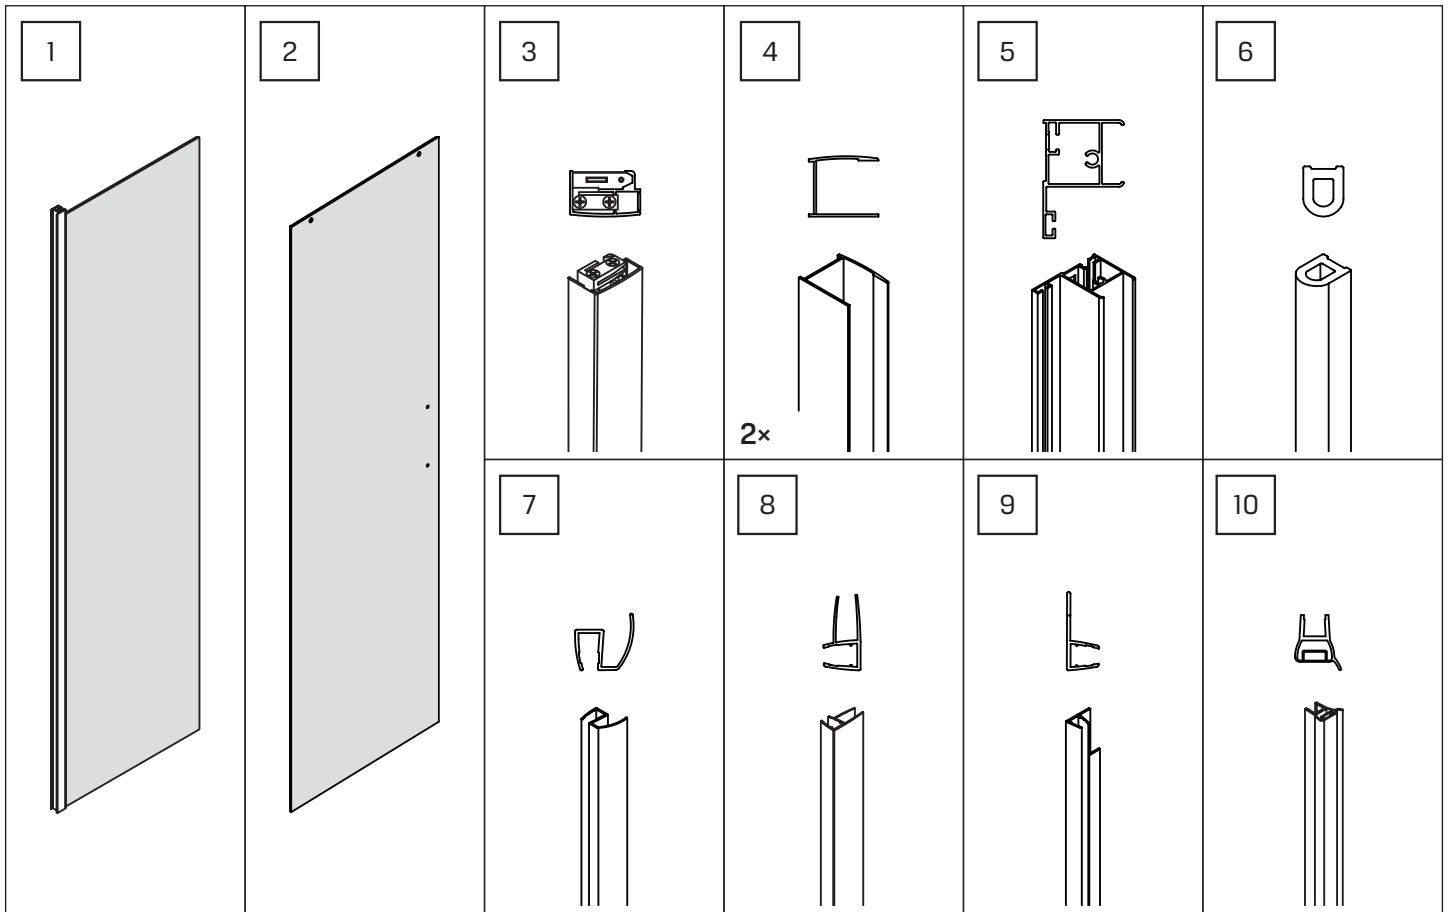

**SYMBOL**

<b>CHROM - L</b>	<b>CHROM - P</b>	<b>BLACK - L</b>	<b>BLACK - P</b>	<b>WYMIAR</b>	<b>A</b>	<b>B</b>	<b>W</b>	<b>H</b>
D-0298A	D-0299A	D-0316A	D-0317A	100x200	97,7-101,7	44	40	200
D-0300A	D-0301A	D-0318A	D-0319A	110x200	107,7-111,7	49	45	200
D-0302A	D-0303A	D-0320A	D-0321A	120x200	117,7-121,7	54	50	200
D-0304A	D-0305A	D-0322A	D-0323A	130x200	127,7-131,7	59	55	200
D-0306A	D-0307A	D-0324A	D-0325A	140x200	137,7-141,7	64	60	200
D-0308A	D-0309A	D-0326A	D-0327A	150x200	147,7-151,7	74	60	200
D-0310A	D-0311A	D-0328A	D-0329A	160x200	157,7-161,7	84	60	200