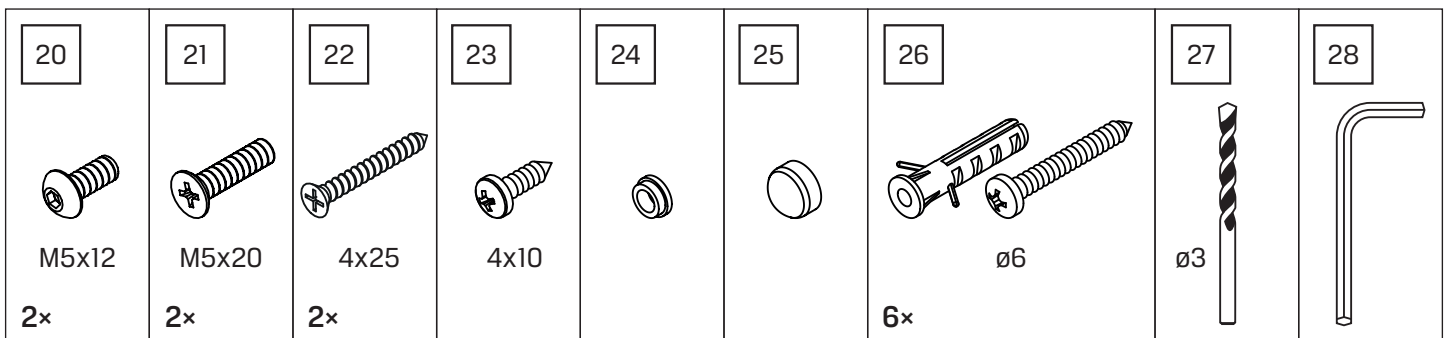

**SYMBOL**

<b>CHROM - L</b>	<b>CHROM - P</b>	<b>BLACK - L</b>	<b>BLACK - P</b>	<b>WYMIAR</b>	<b>A</b>	<b>B</b>	<b>W</b>	<b>H</b>
D-0298A	D-0299A	D-0316A	D-0317A	100x200	97,7-101,7	44	40	200
D-0300A	D-0301A	D-0318A	D-0319A	110x200	107,7-111,7	49	45	200
D-0302A	D-0303A	D-0320A	D-0321A	120x200	117,7-121,7	54	50	200
D-0304A	D-0305A	D-0322A	D-0323A	130x200	127,7-131,7	59	55	200
D-0306A	D-0307A	D-0324A	D-0325A	140x200	137,7-141,7	64	60	200
D-0308A	D-0309A	D-0326A	D-0327A	150x200	147,7-151,7	74	60	200
D-0310A	D-0311A	D-0328A	D-0329A	160x200	157,7-161,7	84	60	200

1.2

2

2.1

3.3

4

4.1

7.1

7.3