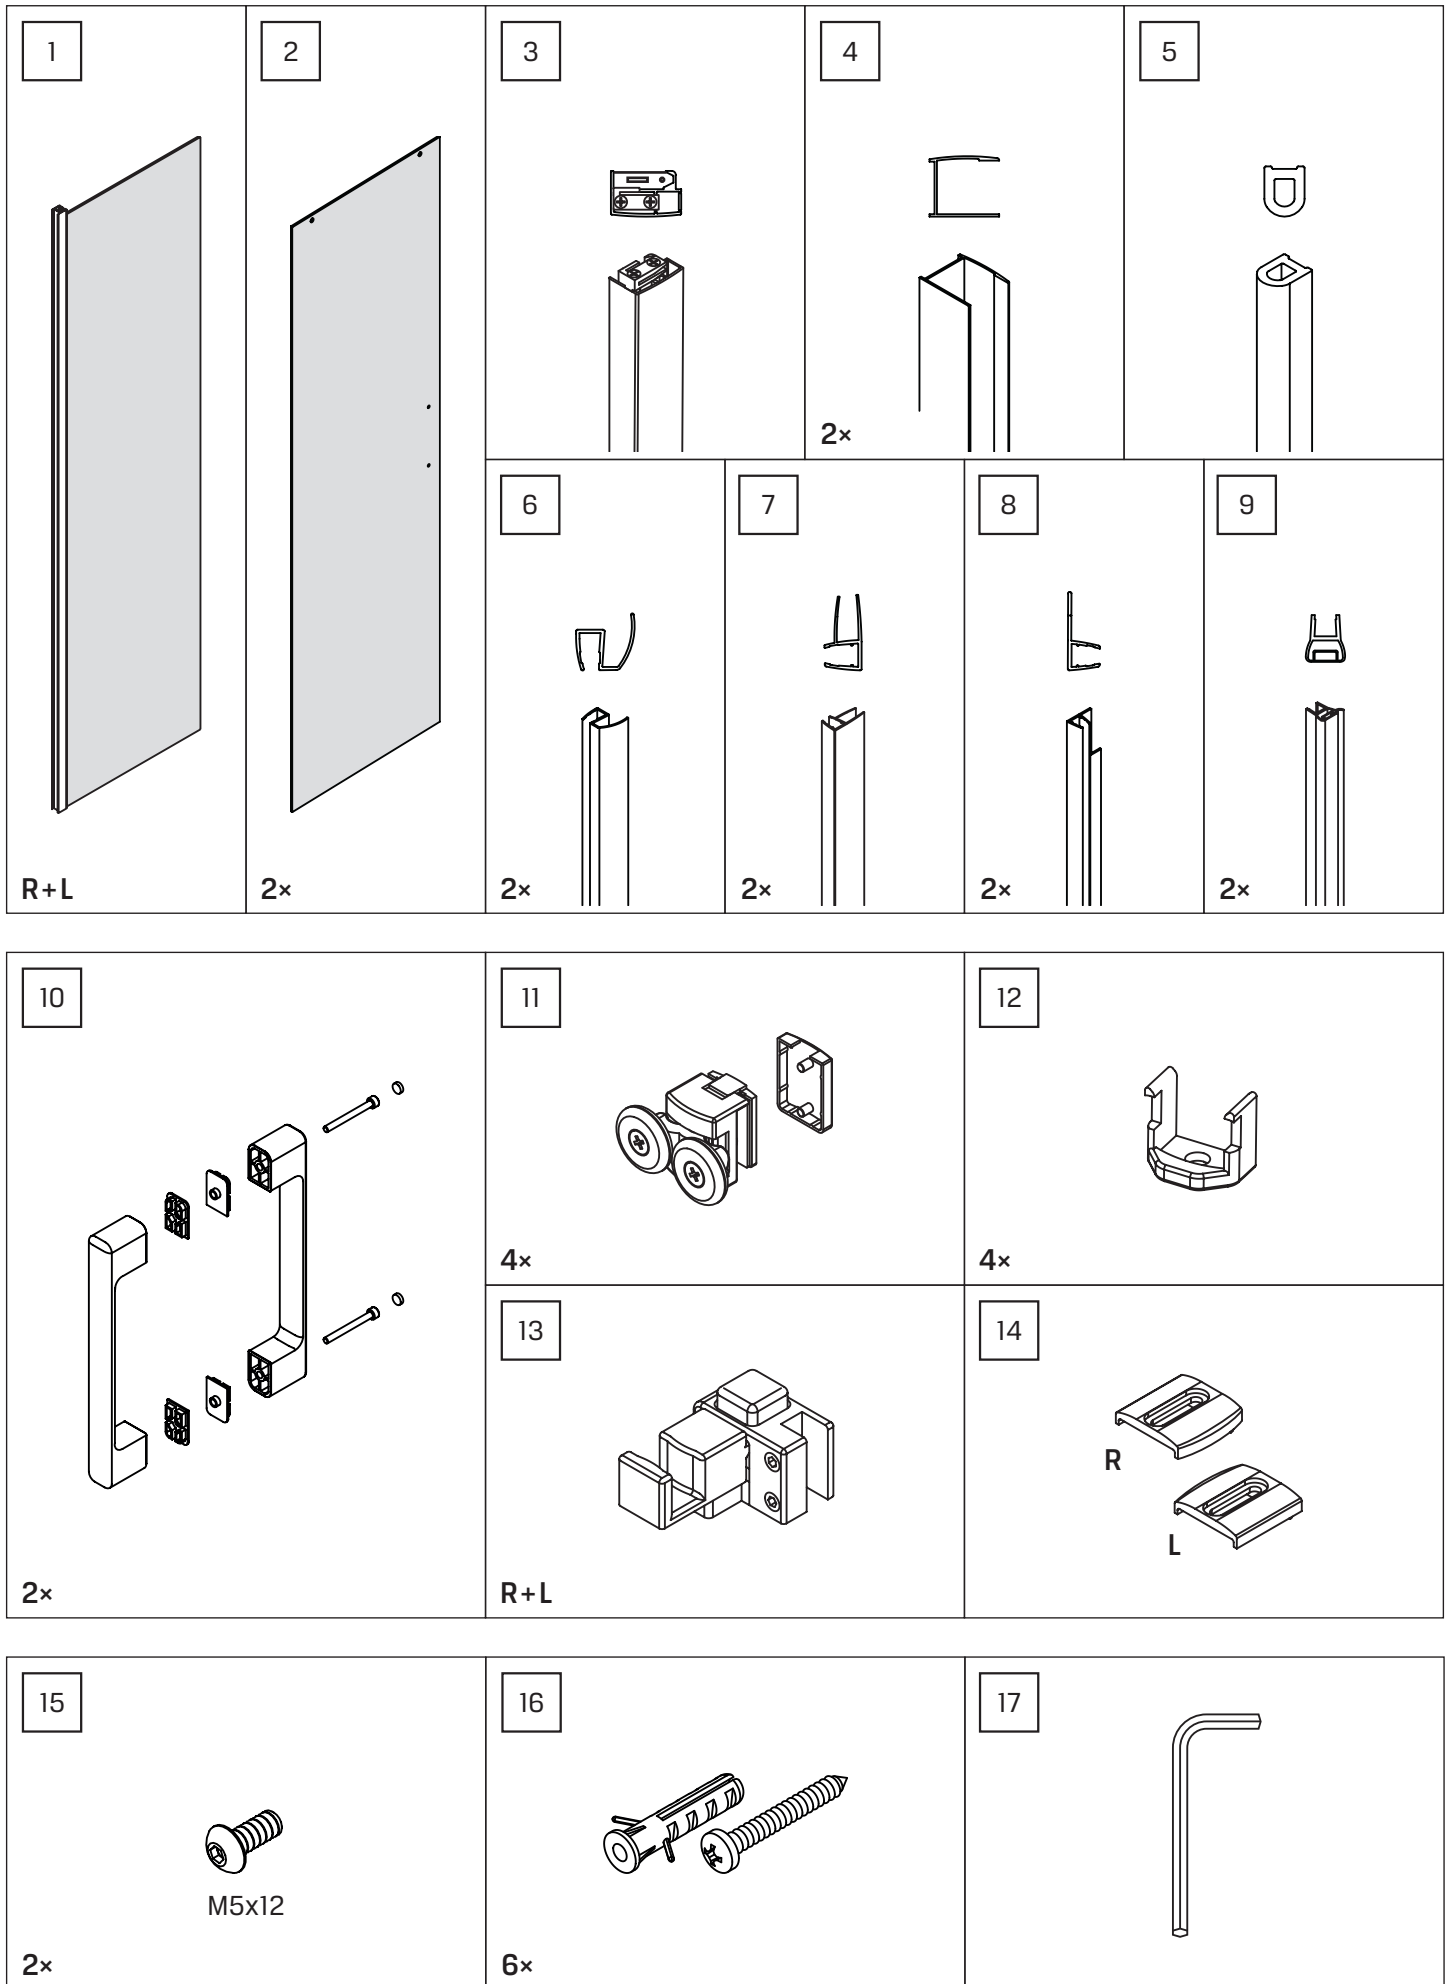

PRIME

NEW TRENDY Sp. z o.o.

ul. Taszarowo 18
62-100 Wągrowiec
Tel. 67 262 12 66
E-mail: serwis@newtrendy.pl

I-0439

v. 02

SYMBOL

CHROM	BLACK	WYMIAR	A	B	W	H
D-0356A	D-0359A	130x200	128-132	29	50	200
D-0334A	D-0341A	140x200	138-142	31,5	55	200
D-0335A	D-0342A	150x200	148-152	34	60	200
D-0336A	D-0343A	160x200	158-162	36,5	65	200
D-0337A	D-0344A	170x200	168-172	39	70	200
D-0338A	D-0345A	180x200	178-182	41,5	75	200
D-0339A	D-0346A	190x200	188-192	44	80	200
D-0340A	D-0347A	200x200	198-202	46,5	85	200

1.2

2

2.1

3

3.1

4

2x

4.1