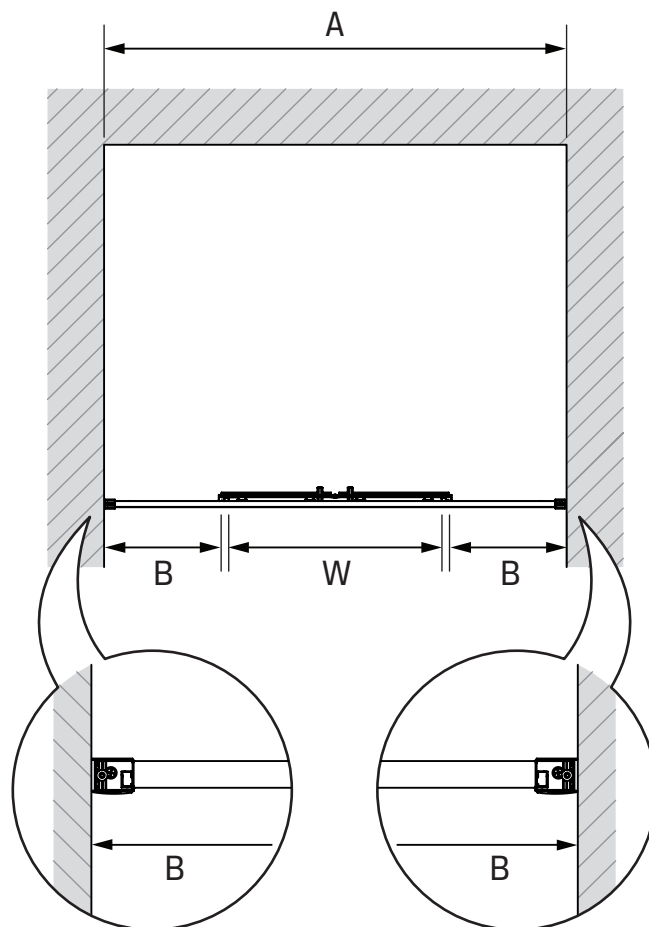

PRIME

NEW TRENDY Sp. z o.o.

ul. Taszarowo 18
62-100 Wągrowiec
Tel. 67 262 12 66
E-mail: serwis@newtrendy.pl

I-0439

v. 02

SYMBOL

CHROM	BLACK	WYMIAR	A	B	W	H
D-0356A	D-0359A	130x200	128-132	29	50	200
D-0334A	D-0341A	140x200	138-142	31,5	55	200
D-0335A	D-0342A	150x200	148-152	34	60	200
D-0336A	D-0343A	160x200	158-162	36,5	65	200
D-0337A	D-0344A	170x200	168-172	39	70	200
D-0338A	D-0345A	180x200	178-182	41,5	75	200
D-0339A	D-0346A	190x200	188-192	44	80	200
D-0340A	D-0347A	200x200	198-202	46,5	85	200

1.2

2

2.1

3

3.1

4

2x

4.1