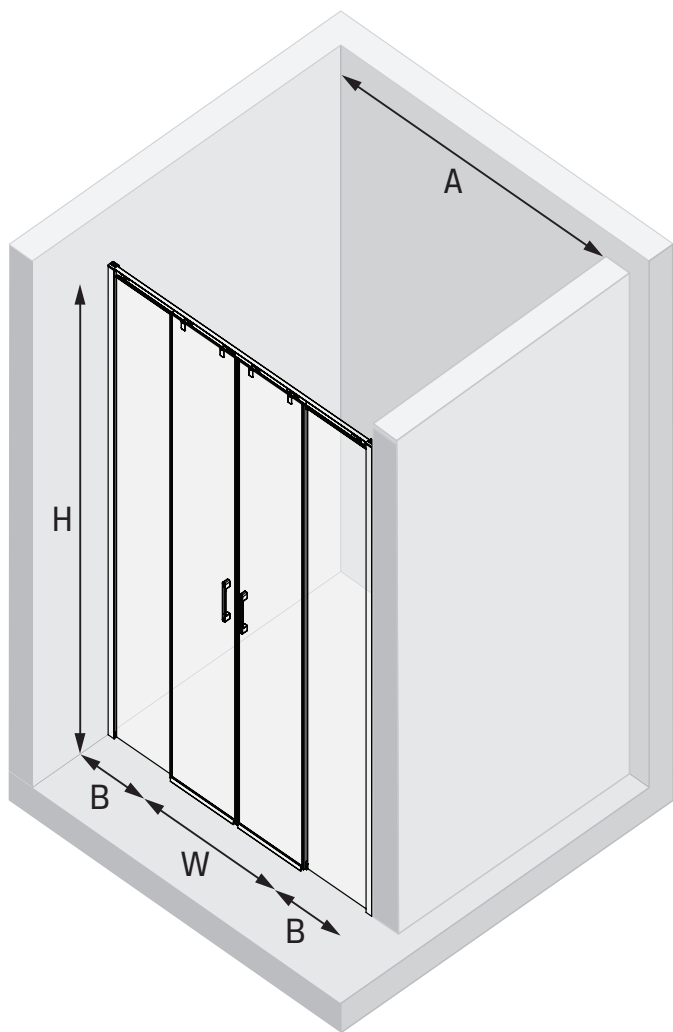

PRIME

NEW TRENDY Sp. z o.o.

ul. Taszarowo 18
62-100 Wągrowiec
Tel. 67 262 12 66
E-mail: serwis@newtrendy.pl

I-0439

v. 02

SYMBOL

CHROM	BLACK	WYMIAR	A	B	W	H
D-0356A	D-0359A	130x200	128-132	29	50	200
D-0334A	D-0341A	140x200	138-142	31,5	55	200
D-0335A	D-0342A	150x200	148-152	34	60	200
D-0336A	D-0343A	160x200	158-162	36,5	65	200
D-0337A	D-0344A	170x200	168-172	39	70	200
D-0338A	D-0345A	180x200	178-182	41,5	75	200
D-0339A	D-0346A	190x200	188-192	44	80	200
D-0340A	D-0347A	200x200	198-202	46,5	85	200

1.2

2

2.1

3

3.1

4

2x

4.1