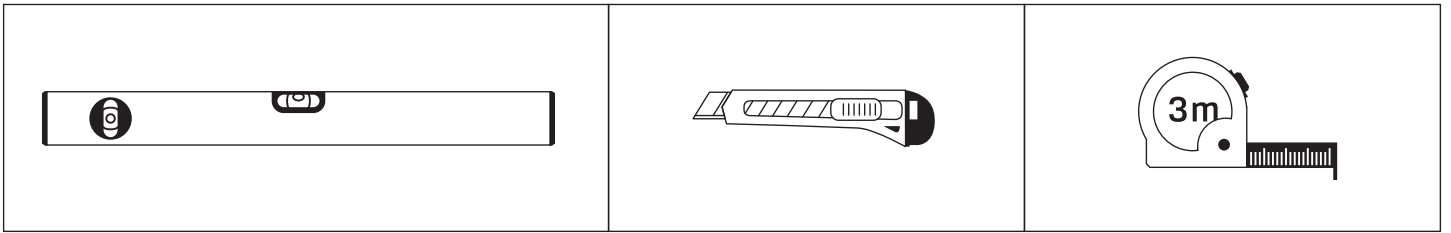

PRIME

NEW TRENDY Sp. z o.o.

ul. Taszarowo 18
62-100 Wągrowiec
Tel. 67 262 12 66
E-mail: serwis@newtrendy.pl

I-0439

v. 02

SYMBOL

CHROM	BLACK	WYMIAR	A	B	W	H
D-0356A	D-0359A	130x200	128-132	29	50	200
D-0334A	D-0341A	140x200	138-142	31,5	55	200
D-0335A	D-0342A	150x200	148-152	34	60	200
D-0336A	D-0343A	160x200	158-162	36,5	65	200
D-0337A	D-0344A	170x200	168-172	39	70	200
D-0338A	D-0345A	180x200	178-182	41,5	75	200
D-0339A	D-0346A	190x200	188-192	44	80	200
D-0340A	D-0347A	200x200	198-202	46,5	85	200