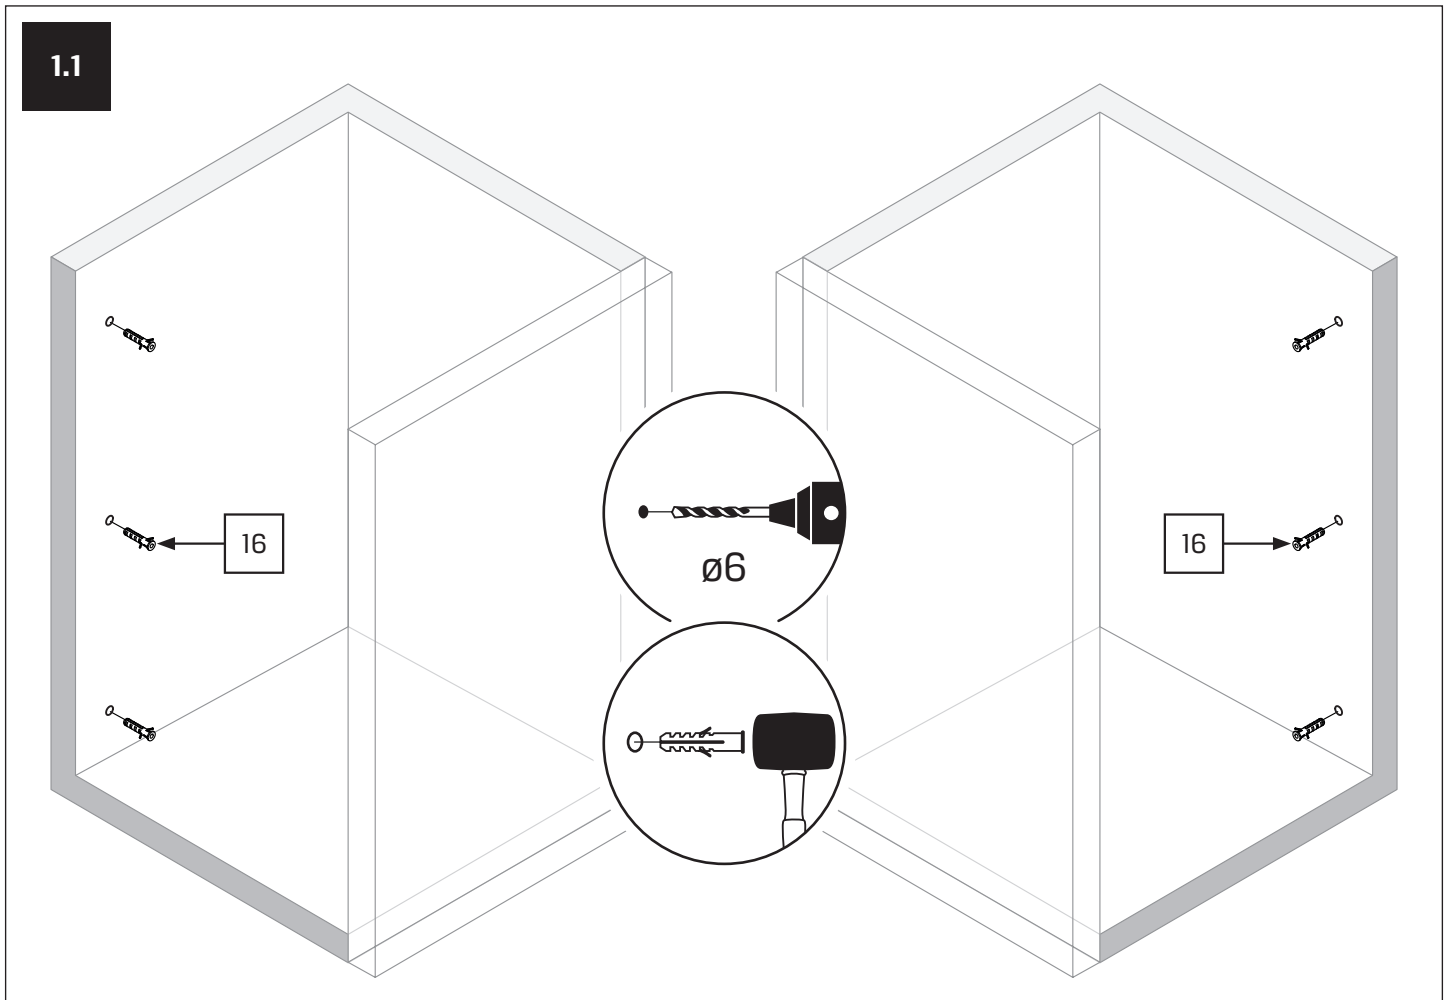

PRIME

NEW TRENDY Sp. z o.o.

ul. Taszarowo 18
62-100 Wągrowiec
Tel. 67 262 12 66
E-mail: serwis@newtrendy.pl

I-0439

v. 02

SYMBOL

CHROM	BLACK	WYMIAR	A	B	W	H
D-0356A	D-0359A	130x200	128-132	29	50	200
D-0334A	D-0341A	140x200	138-142	31,5	55	200
D-0335A	D-0342A	150x200	148-152	34	60	200
D-0336A	D-0343A	160x200	158-162	36,5	65	200
D-0337A	D-0344A	170x200	168-172	39	70	200
D-0338A	D-0345A	180x200	178-182	41,5	75	200
D-0339A	D-0346A	190x200	188-192	44	80	200
D-0340A	D-0347A	200x200	198-202	46,5	85	200

1.2

2

2.1

3

3.1

4

2x

4.1