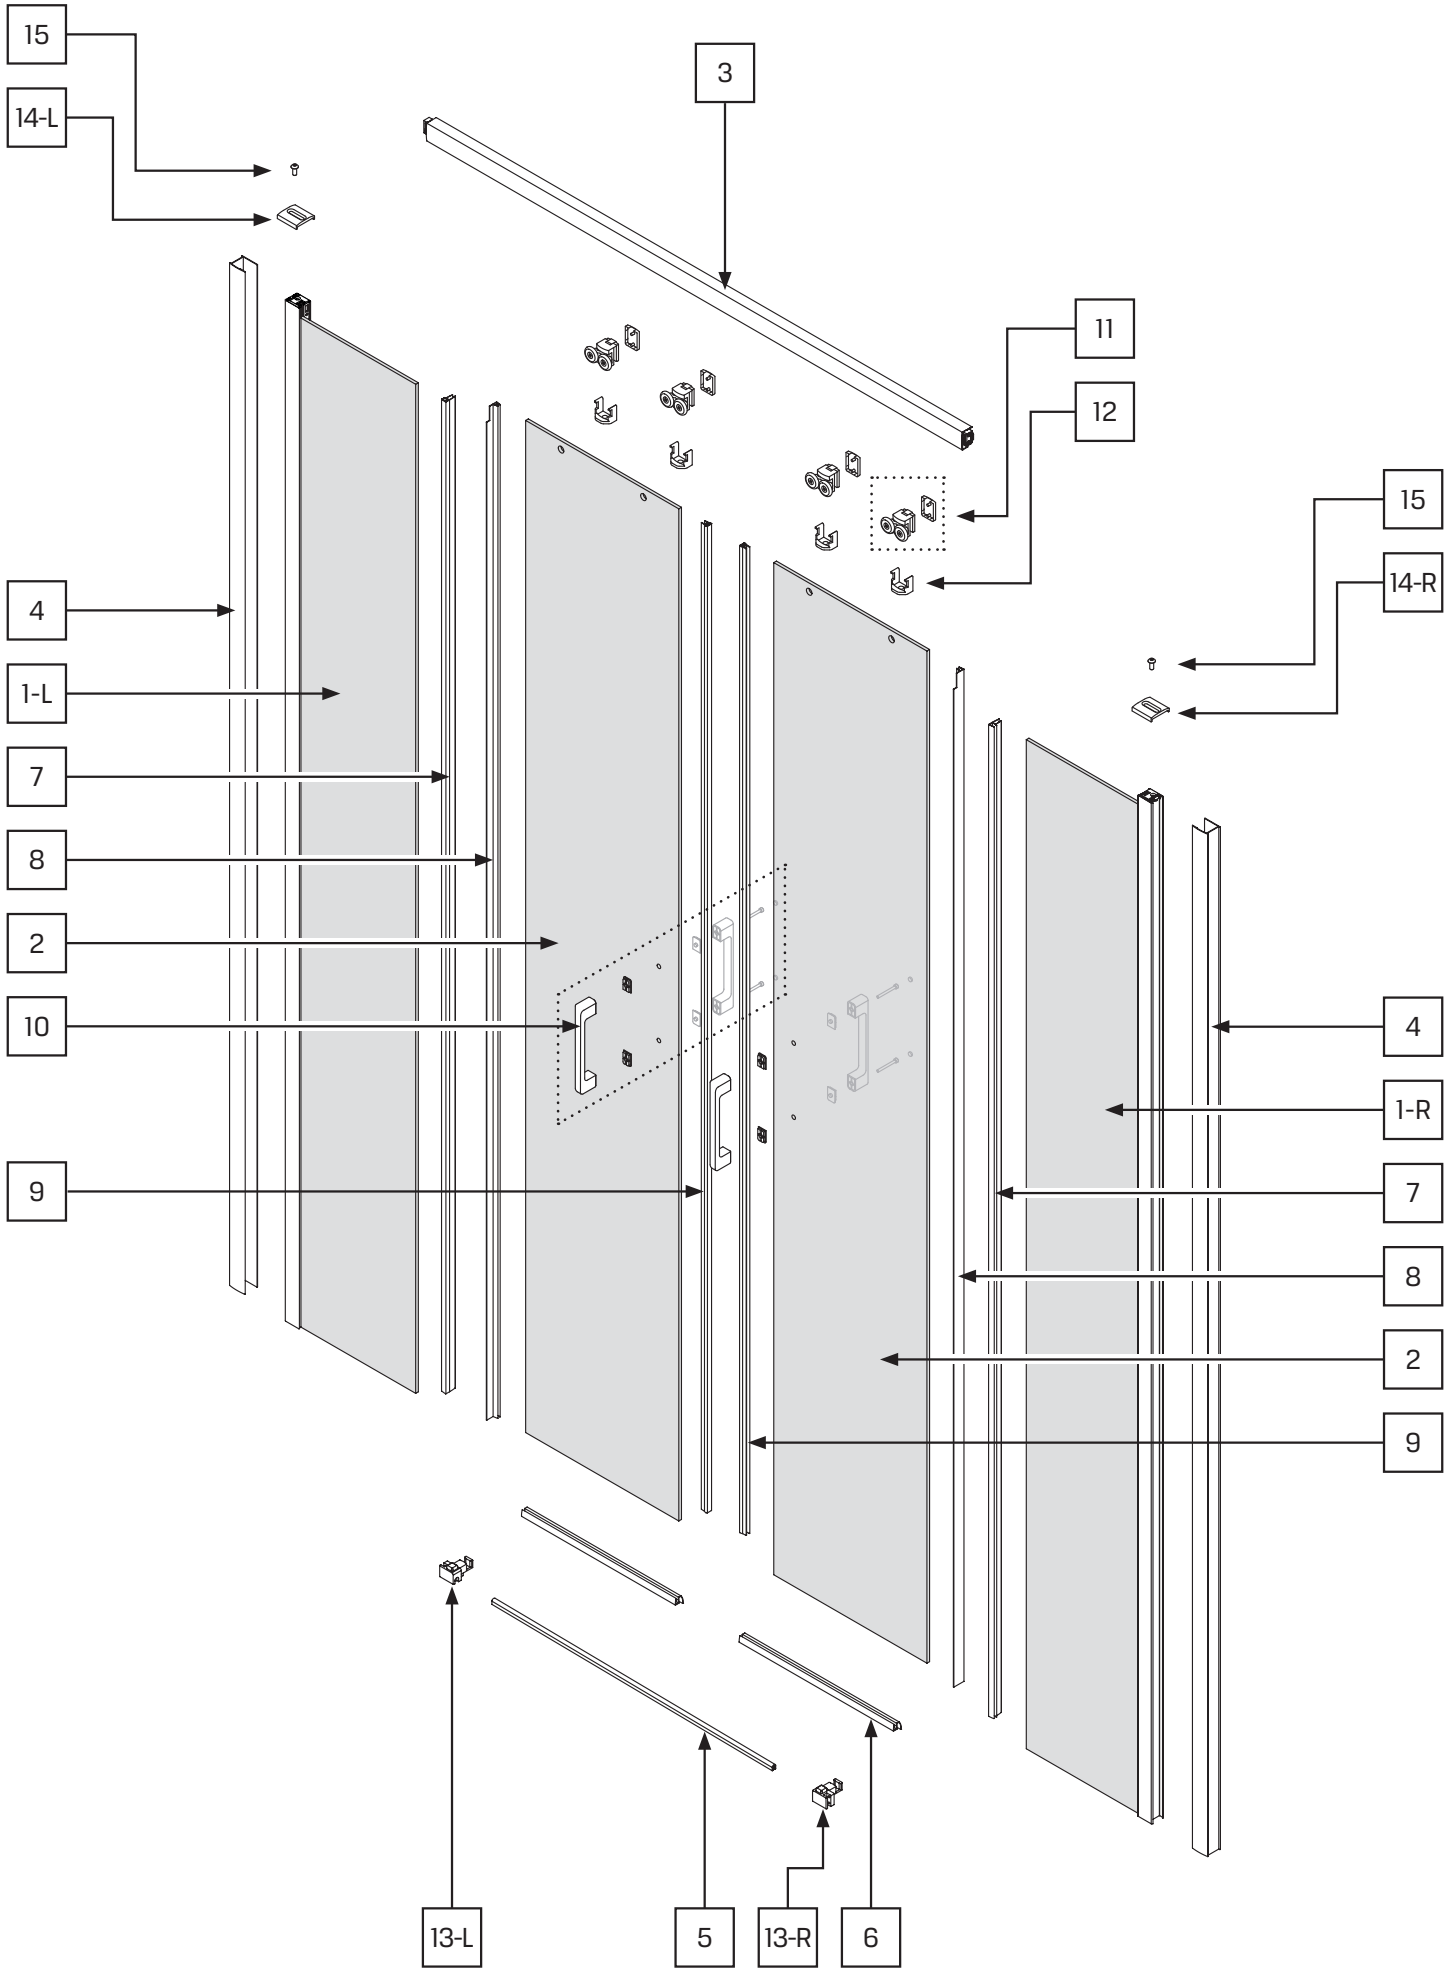

PRIME

NEW TRENDY Sp. z o.o.

ul. Taszarowo 18
62-100 Wągrowiec
Tel. 67 262 12 66
E-mail: serwis@newtrendy.pl

I-0439

v. 02

SYMBOL

CHROM	BLACK	WYMIAR	A	B	W	H
D-0356A	D-0359A	130x200	128-132	29	50	200
D-0334A	D-0341A	140x200	138-142	31,5	55	200
D-0335A	D-0342A	150x200	148-152	34	60	200
D-0336A	D-0343A	160x200	158-162	36,5	65	200
D-0337A	D-0344A	170x200	168-172	39	70	200
D-0338A	D-0345A	180x200	178-182	41,5	75	200
D-0339A	D-0346A	190x200	188-192	44	80	200
D-0340A	D-0347A	200x200	198-202	46,5	85	200

1.2

2

2.1

3

3.1

4

2x

4.1

7

7.2

7.1

7.3

7.4

7,5

10

11