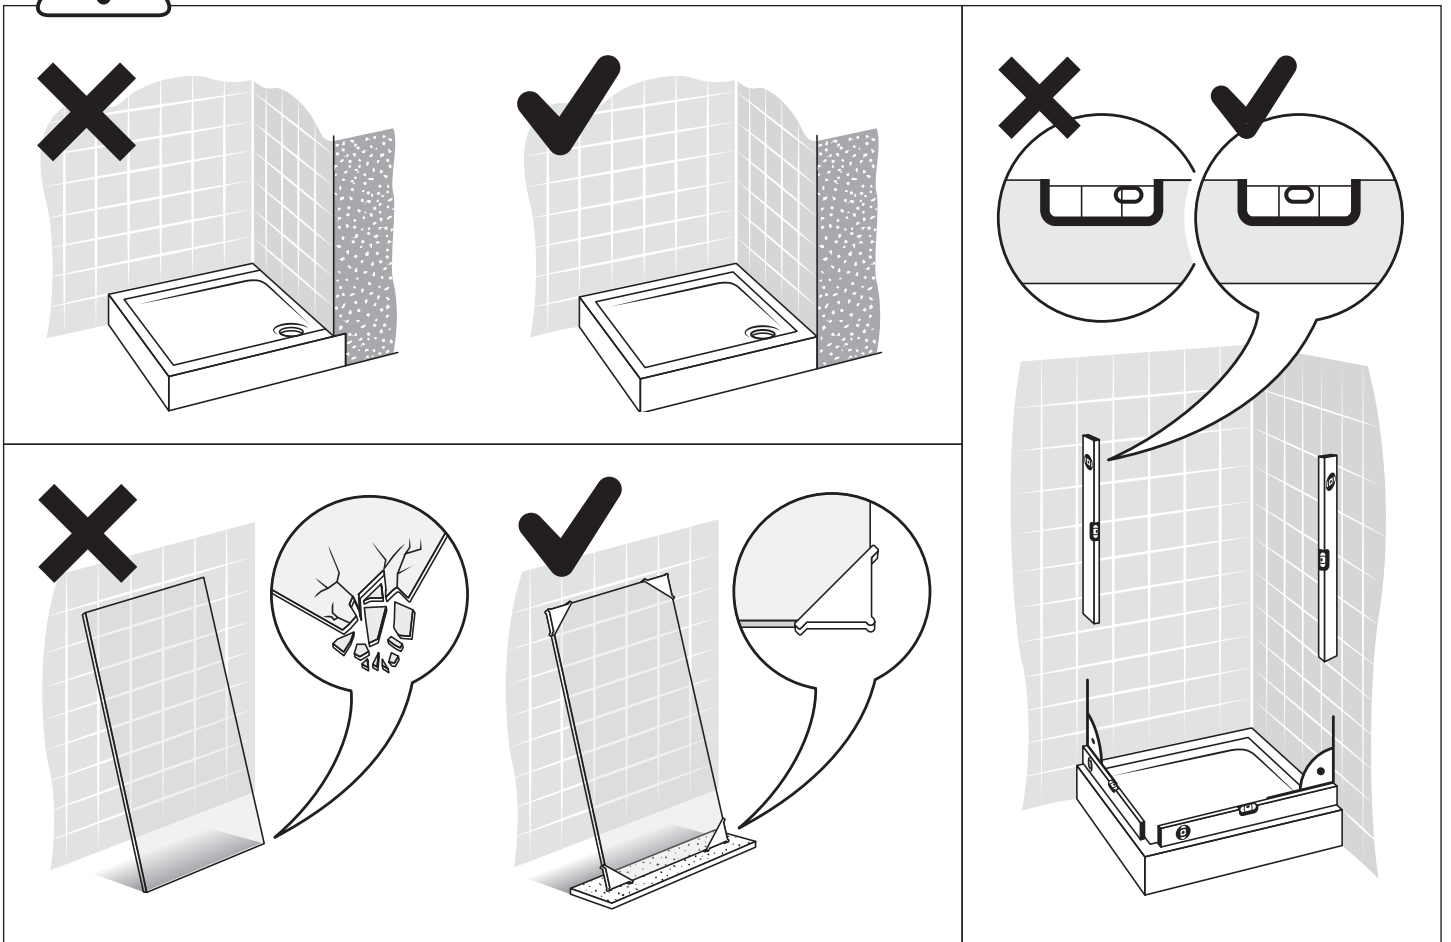

PRIME

NEW TRENDY Sp. z o.o.

ul. Taszarowo 18
62-100 Wągrowiec
Tel. 67 262 12 66
E-mail: serwis@newtrendy.pl

I-0439

v. 02

SYMBOL

CHROM	BLACK	WYMIAR	A	B	W	H
D-0356A	D-0359A	130x200	128-132	29	50	200
D-0334A	D-0341A	140x200	138-142	31,5	55	200
D-0335A	D-0342A	150x200	148-152	34	60	200
D-0336A	D-0343A	160x200	158-162	36,5	65	200
D-0337A	D-0344A	170x200	168-172	39	70	200
D-0338A	D-0345A	180x200	178-182	41,5	75	200
D-0339A	D-0346A	190x200	188-192	44	80	200
D-0340A	D-0347A	200x200	198-202	46,5	85	200