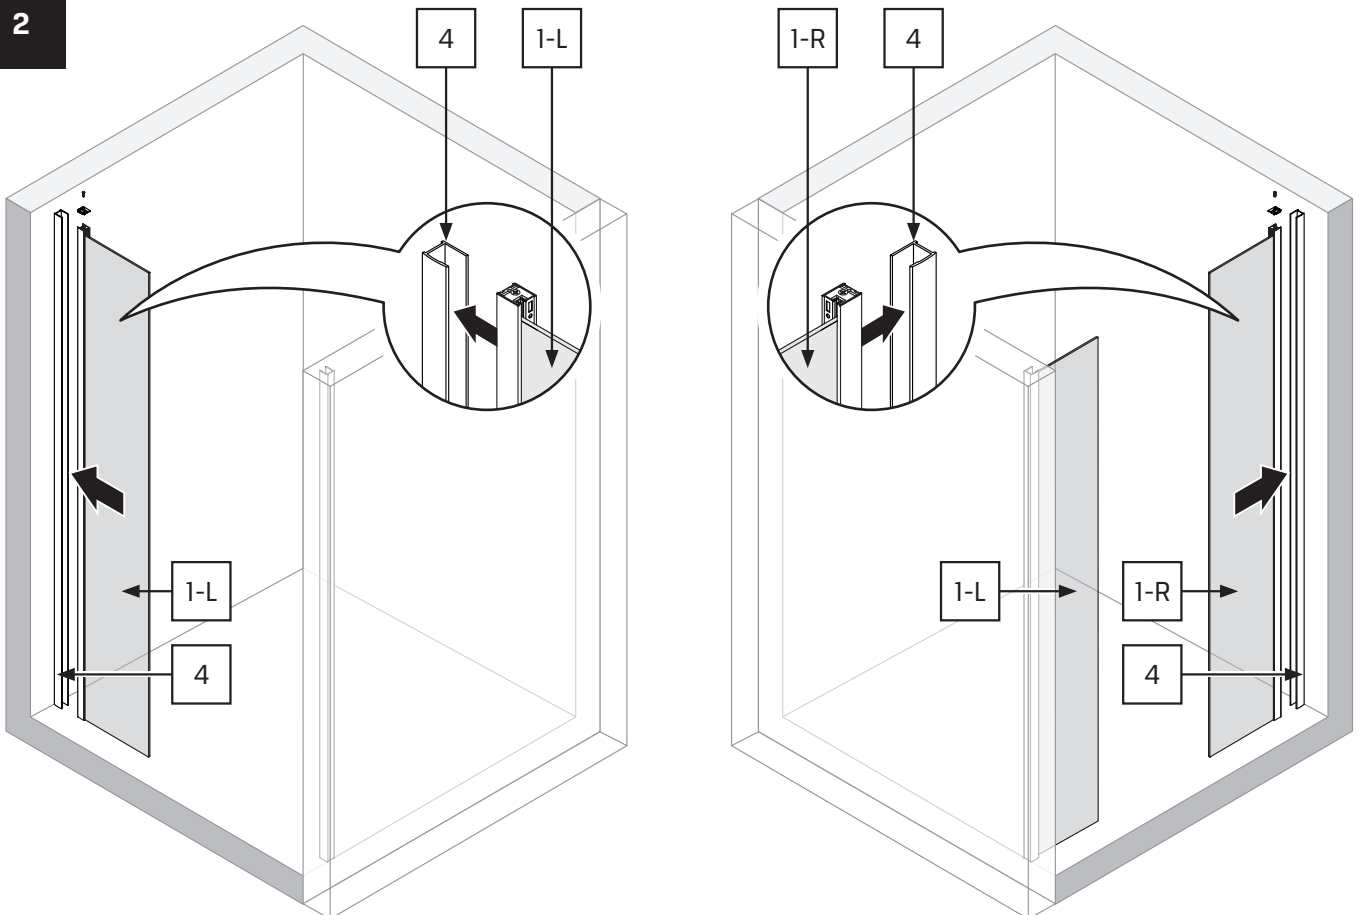

PRIME

NEW TRENDY Sp. z o.o.

ul. Taszarowo 18
62-100 Wągrowiec
Tel. 67 262 12 66
E-mail: serwis@newtrendy.pl

I-0439

v. 02

SYMBOL

CHROM	BLACK	WYMIAR	A	B	W	H
D-0356A	D-0359A	130x200	128-132	29	50	200
D-0334A	D-0341A	140x200	138-142	31,5	55	200
D-0335A	D-0342A	150x200	148-152	34	60	200
D-0336A	D-0343A	160x200	158-162	36,5	65	200
D-0337A	D-0344A	170x200	168-172	39	70	200
D-0338A	D-0345A	180x200	178-182	41,5	75	200
D-0339A	D-0346A	190x200	188-192	44	80	200
D-0340A	D-0347A	200x200	198-202	46,5	85	200

1.2

2

2.1

3

3.1

4

2x

4.1