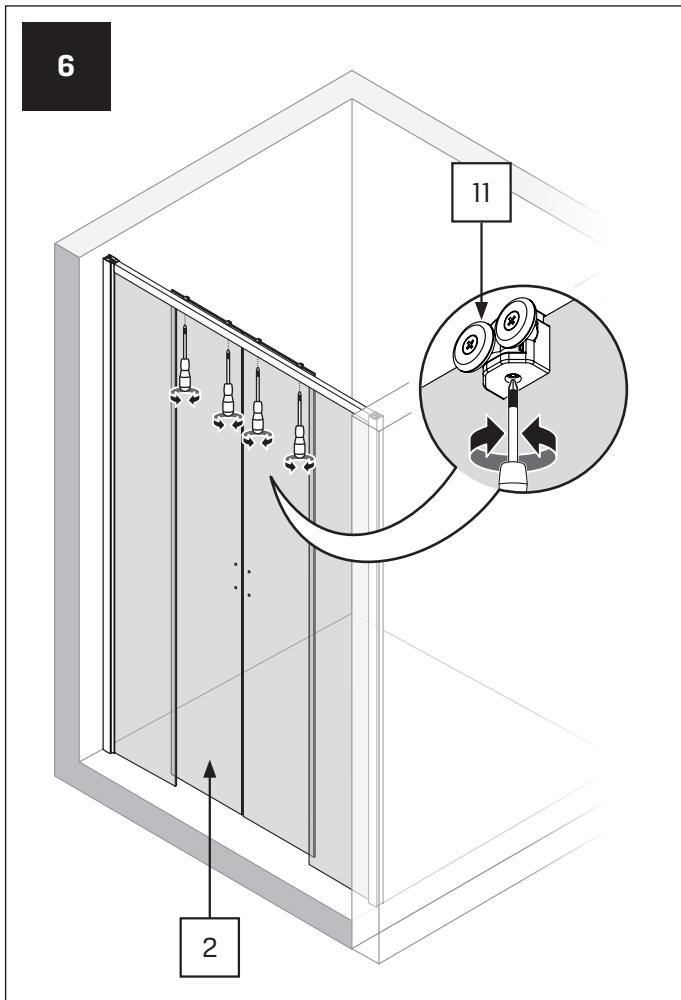

PRIME

NEW TRENDY Sp. z o.o.

ul. Taszarowo 18
62-100 Wągrowiec
Tel. 67 262 12 66
E-mail: serwis@newtrendy.pl

I-0439

v. 02

SYMBOL

CHROM	BLACK	WYMIAR	A	B	W	H
D-0356A	D-0359A	130x200	128-132	29	50	200
D-0334A	D-0341A	140x200	138-142	31,5	55	200
D-0335A	D-0342A	150x200	148-152	34	60	200
D-0336A	D-0343A	160x200	158-162	36,5	65	200
D-0337A	D-0344A	170x200	168-172	39	70	200
D-0338A	D-0345A	180x200	178-182	41,5	75	200
D-0339A	D-0346A	190x200	188-192	44	80	200
D-0340A	D-0347A	200x200	198-202	46,5	85	200

1.2

2

2.1

3

3.1

4

2x

4.1