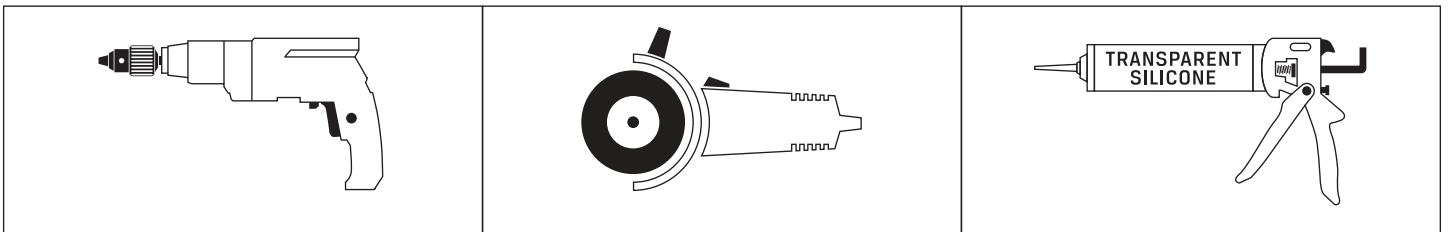

PRIME

NEW TRENDY Sp. z o.o.

ul. Taszarowo 18
62-100 Wągrowiec
Tel. 67 262 12 66
E-mail: serwis@newtrendy.pl

I-0439

v. 02

SYMBOL

CHROM	BLACK	WYMIAR	A	B	W	H
D-0356A	D-0359A	130x200	128-132	29	50	200
D-0334A	D-0341A	140x200	138-142	31,5	55	200
D-0335A	D-0342A	150x200	148-152	34	60	200
D-0336A	D-0343A	160x200	158-162	36,5	65	200
D-0337A	D-0344A	170x200	168-172	39	70	200
D-0338A	D-0345A	180x200	178-182	41,5	75	200
D-0339A	D-0346A	190x200	188-192	44	80	200
D-0340A	D-0347A	200x200	198-202	46,5	85	200