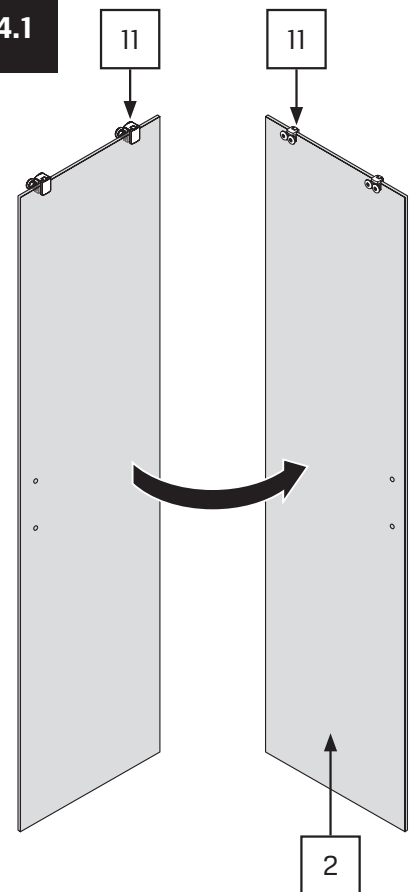

PRIME

NEW TRENDY Sp. z o.o.

ul. Taszarowo 18
62-100 Wągrowiec
Tel. 67 262 12 66
E-mail: serwis@newtrendy.pl

I-0439

v. 02

SYMBOL

CHROM	BLACK	WYMIAR	A	B	W	H
D-0356A	D-0359A	130x200	128-132	29	50	200
D-0334A	D-0341A	140x200	138-142	31,5	55	200
D-0335A	D-0342A	150x200	148-152	34	60	200
D-0336A	D-0343A	160x200	158-162	36,5	65	200
D-0337A	D-0344A	170x200	168-172	39	70	200
D-0338A	D-0345A	180x200	178-182	41,5	75	200
D-0339A	D-0346A	190x200	188-192	44	80	200
D-0340A	D-0347A	200x200	198-202	46,5	85	200

1.2

2

2.1

3

3.1

4

2x

4.1

7

7.2

7.1

7.3

7.4

7,5

10

11