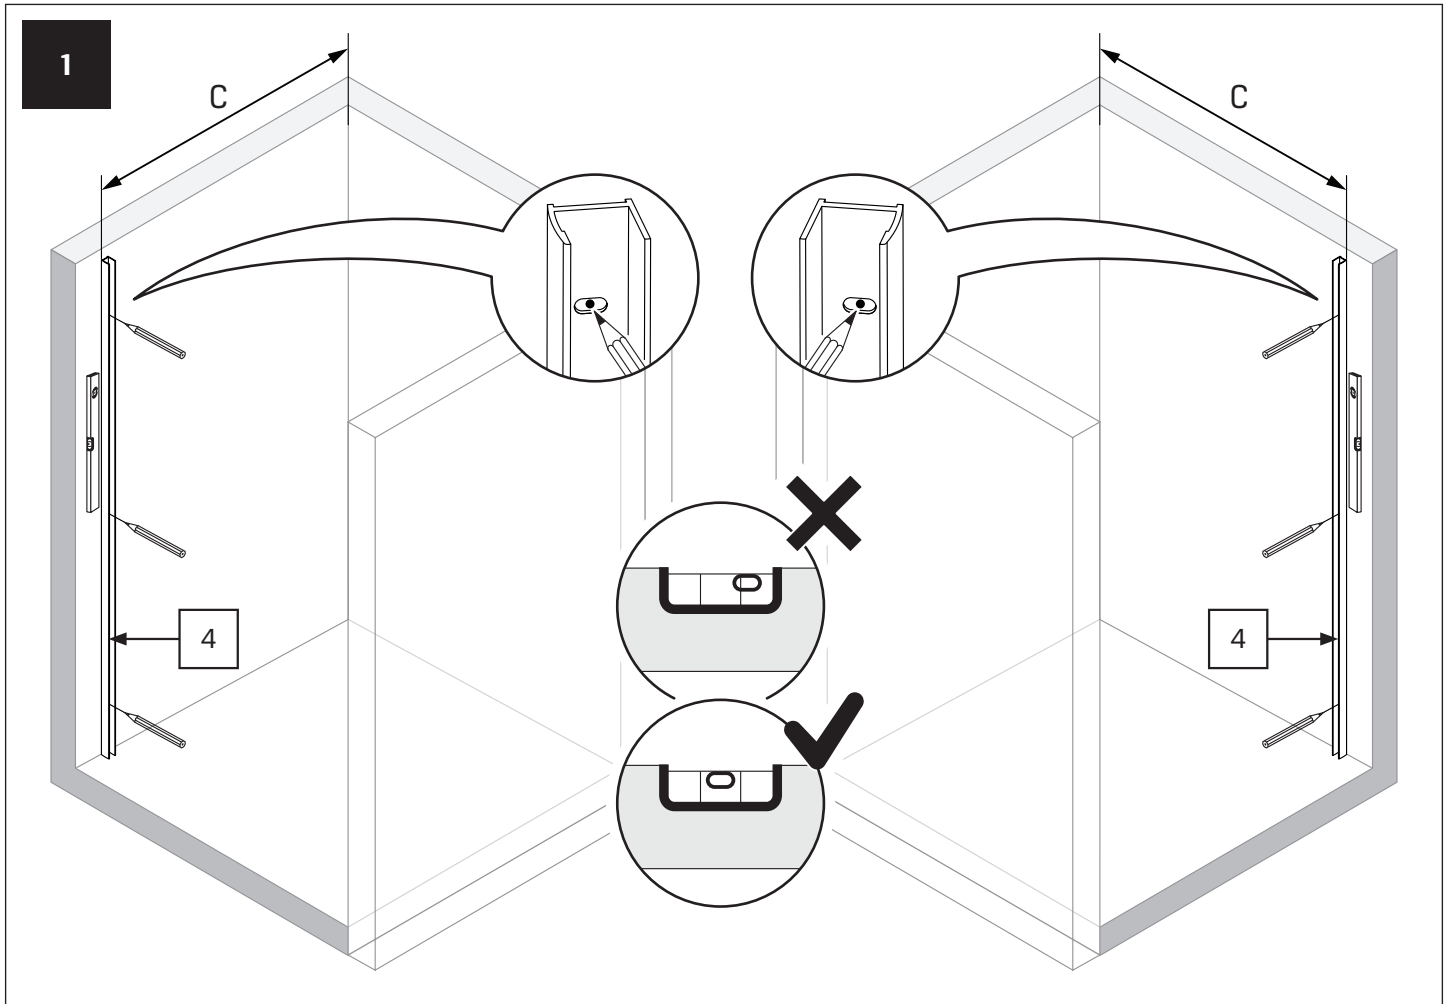

PRIME

NEW TRENDY Sp. z o.o.

ul. Taszarowo 18
62-100 Wągrowiec
Tel. 67 262 12 66
E-mail: serwis@newtrendy.pl

I-0439

v. 02

SYMBOL

CHROM	BLACK	WYMIAR	A	B	W	H
D-0356A	D-0359A	130x200	128-132	29	50	200
D-0334A	D-0341A	140x200	138-142	31,5	55	200
D-0335A	D-0342A	150x200	148-152	34	60	200
D-0336A	D-0343A	160x200	158-162	36,5	65	200
D-0337A	D-0344A	170x200	168-172	39	70	200
D-0338A	D-0345A	180x200	178-182	41,5	75	200
D-0339A	D-0346A	190x200	188-192	44	80	200
D-0340A	D-0347A	200x200	198-202	46,5	85	200

1.2

2

2.1

3

3.1

4

2x

4.1