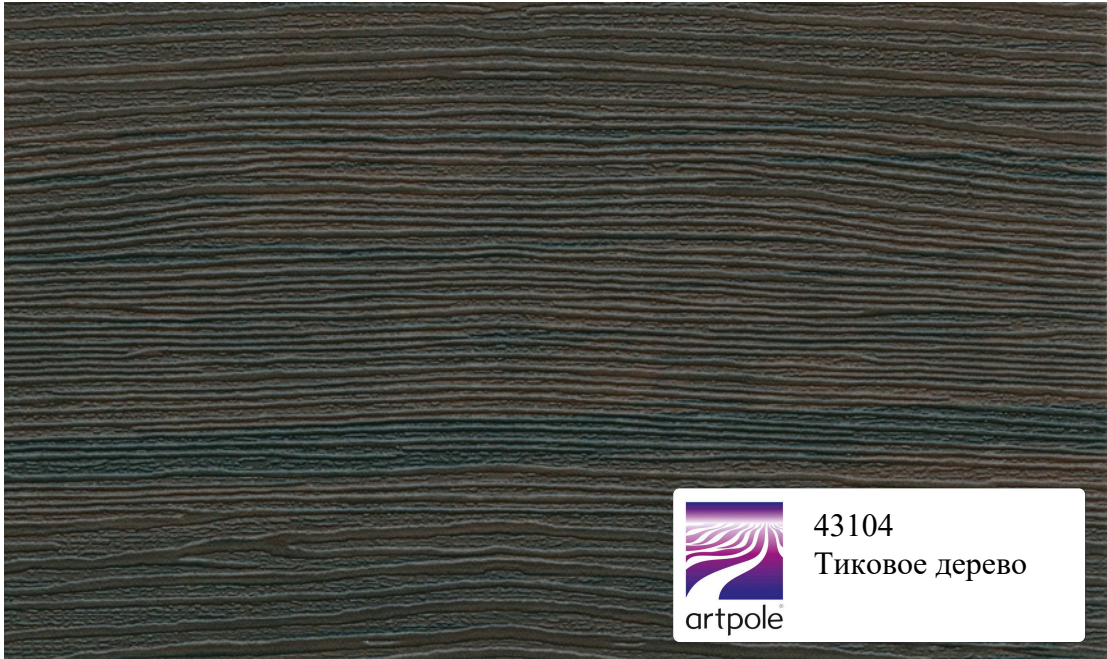

artpole

43104

Тиковое дерево