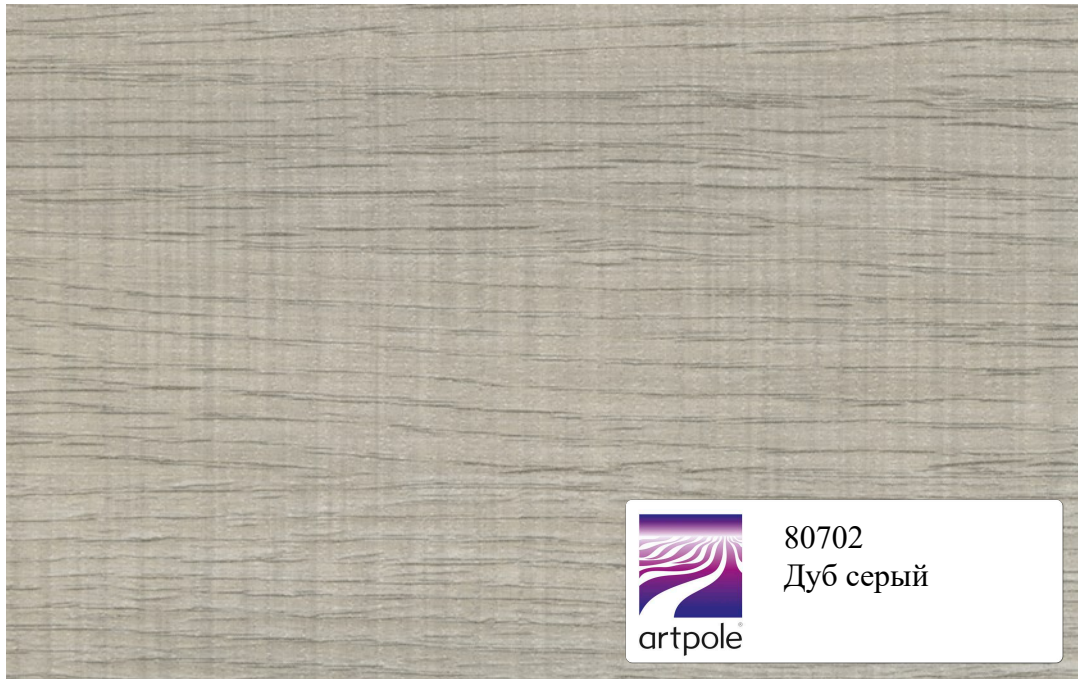

artpole®

80702

Дуб серый