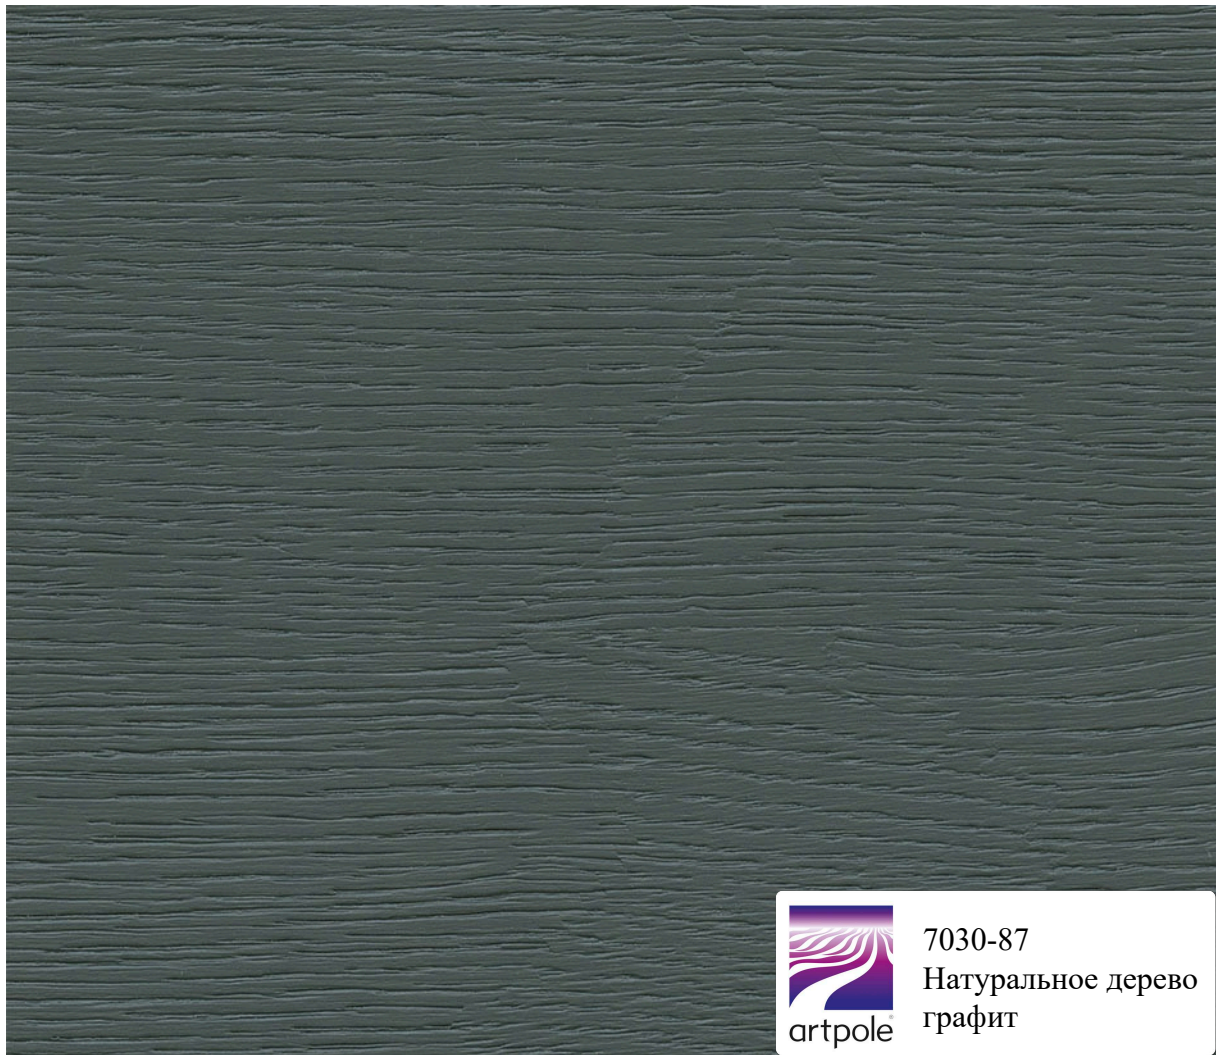

67005

Патина белый снег

artpole

7026-62

Ясень бежевый

МАТОВЫЙ

7030-87
Натуральное дерево
графит

7031
Ясень графит мат