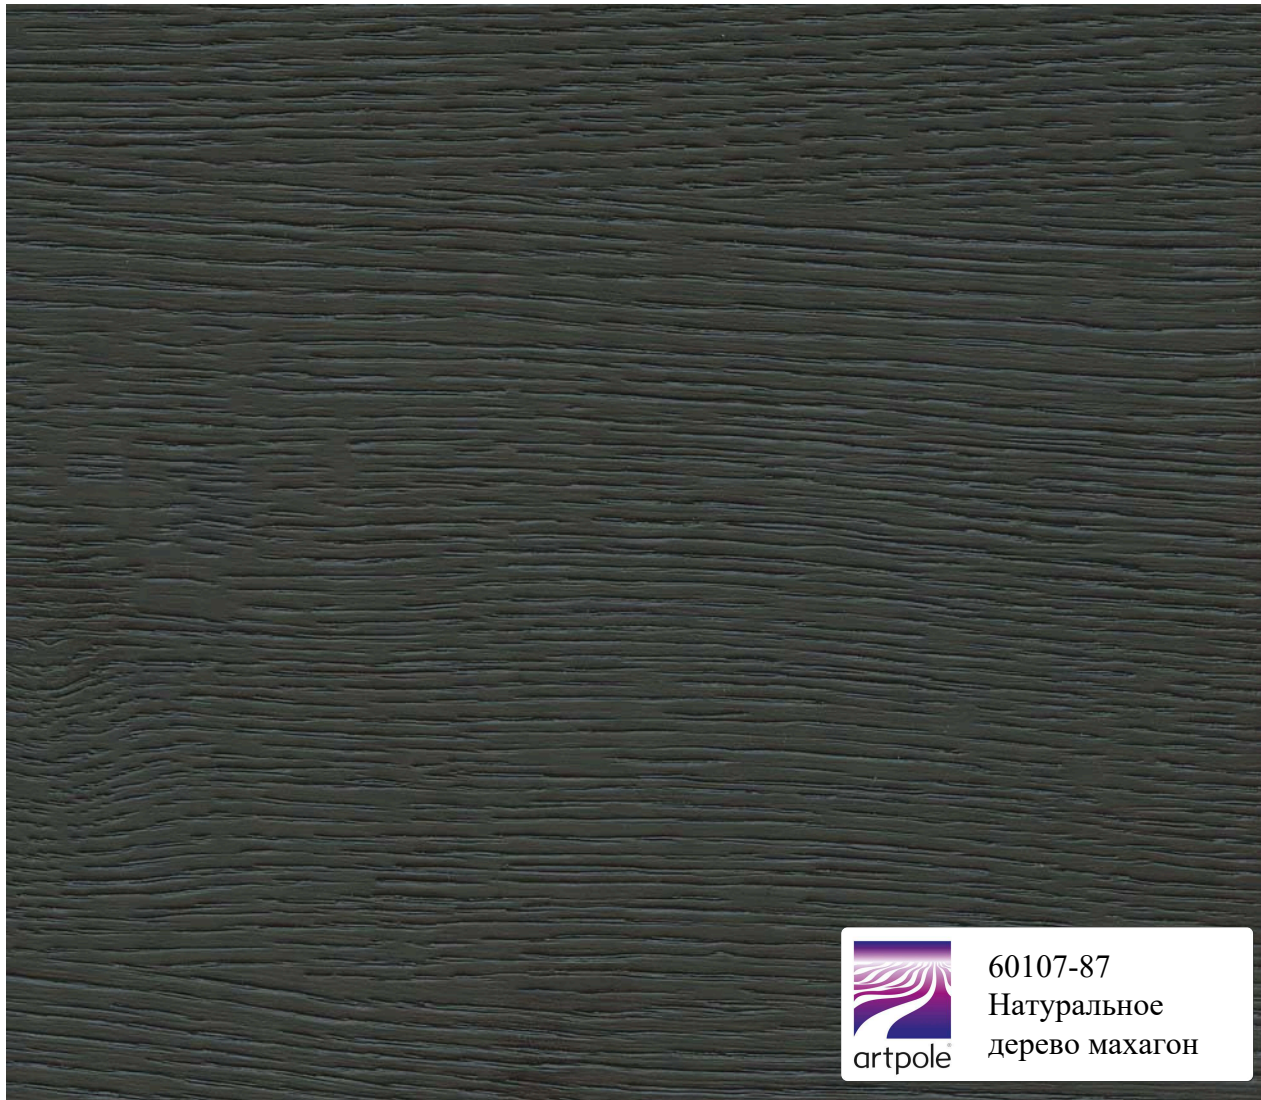

Дуб рыжий
с эффектом пиления

artpole

53201

Рыжий дуб

с эффектом пиления

555
Дуб мелвил

60107-87
Натуральное
дерево махагон

62203
Дуб фламинго