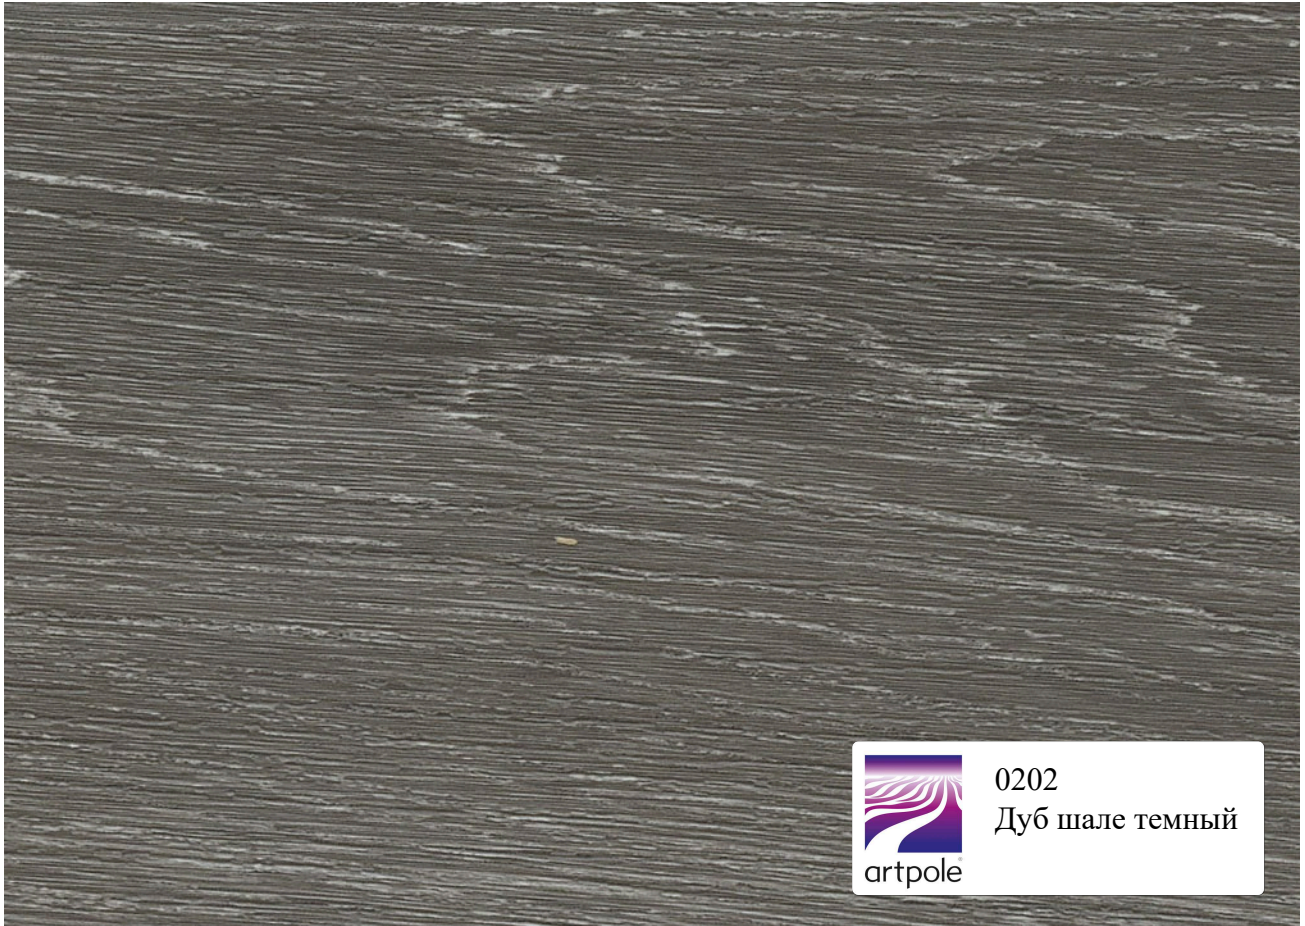

0202
Дуб шале темный