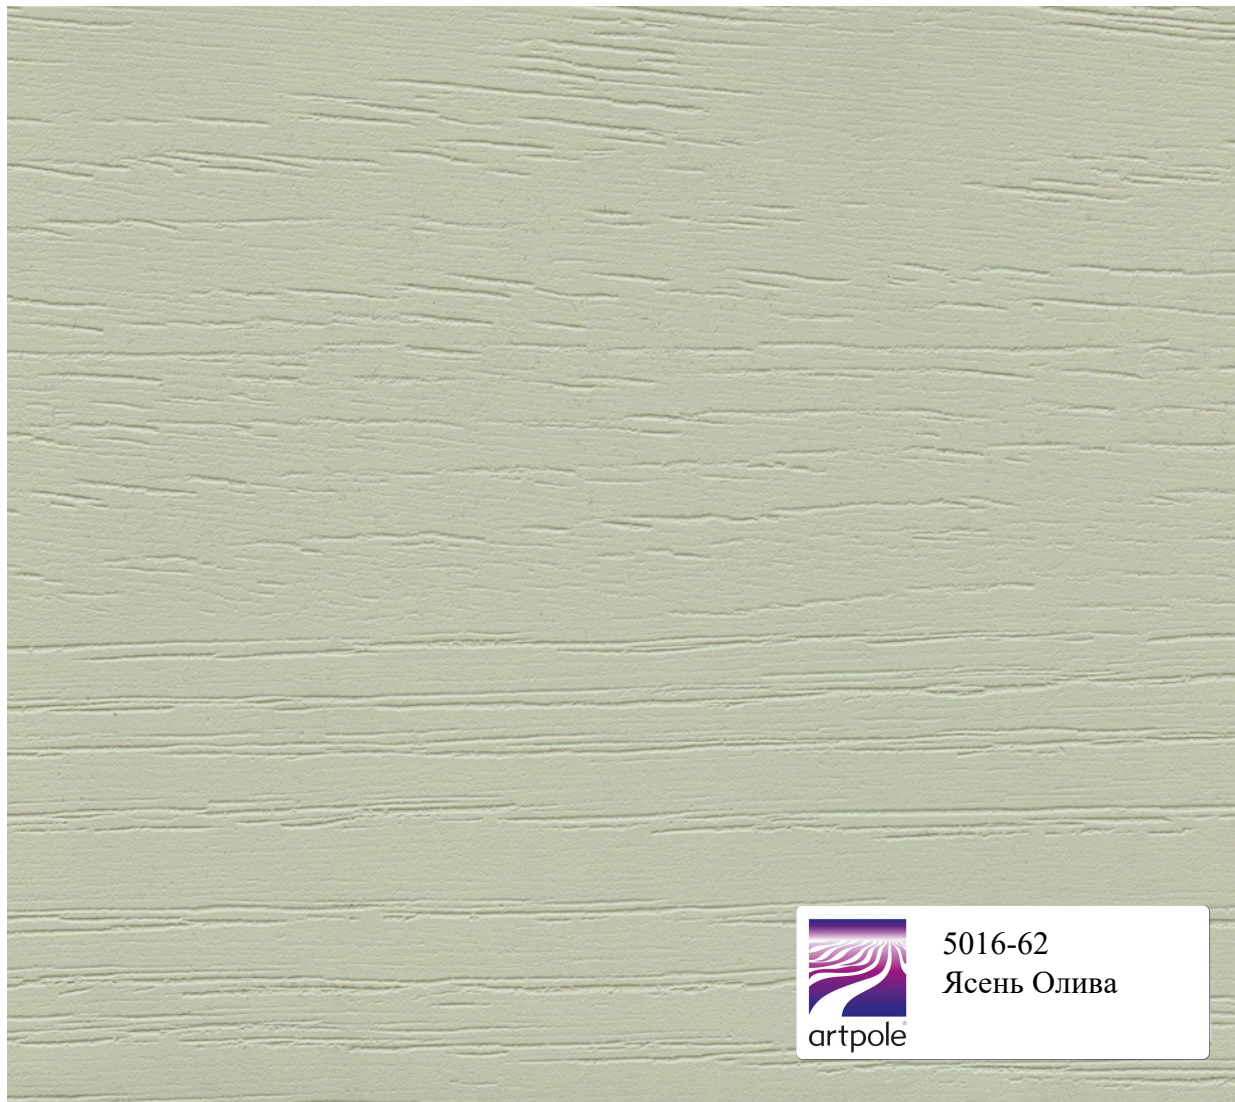

artpole

50117

Дуб коричневый
лакированный

5014

Венге светлый

5015
Венге темный

5016-62
Ясень Олива

5027
Дуб старый